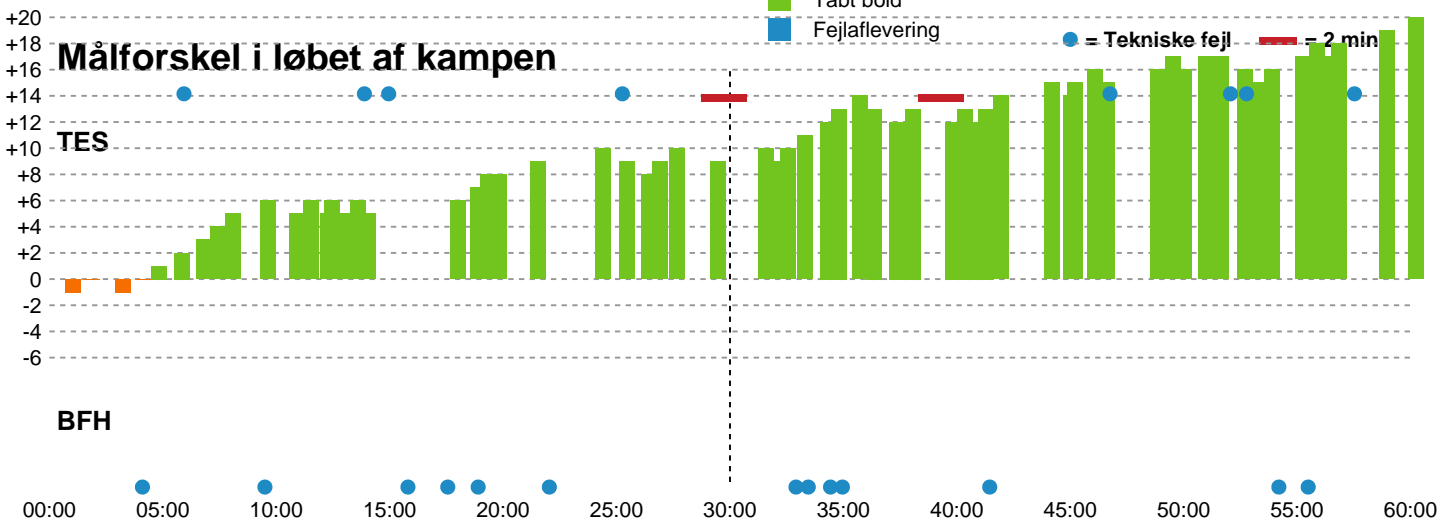

Fordeling af mål og skud

Team Esbjerg - Bjerringbro FH - 42-22 (19-10)

189976 / 03.01.2026, 14.00 / Blue Water Dokken / Bambuni Kvindeligaen - Grundspil

Logget af: Thomas Knudsen

Angrebet sluttede med:

Teknisk fejl

2 min

Assist

Skuddene endte med:

- Regelbrud
- Tabt bold
- Fejlafl levering

Målforskel i løbet af kampen

Shotplot for Første halvleg

Team Esbjerg - Bjerringbro FH - 42-22 (19-10)

189976 / 03.01.2026, 14.00 / Blue Water Dokken / Bambuni Kvindeligaen - Grundspil