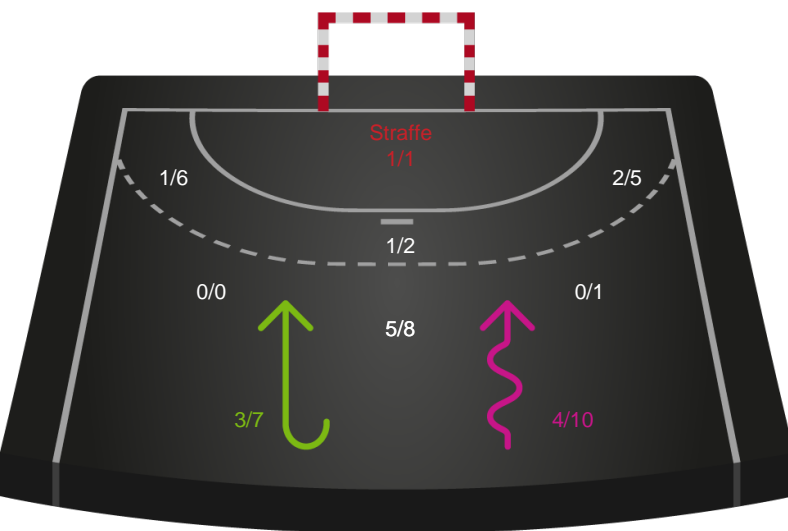

Shotplot for Total

Team Esbjerg - Bjerringbro FH - 42-22 (19-10)

189976 / 03.01.2026, 14.00 / Blue Water Dokken / Bambuni Kvindeligaen - Grundspil

Logget af: Thomas Knudsen

Team Esbjerg

Redningsdiagram