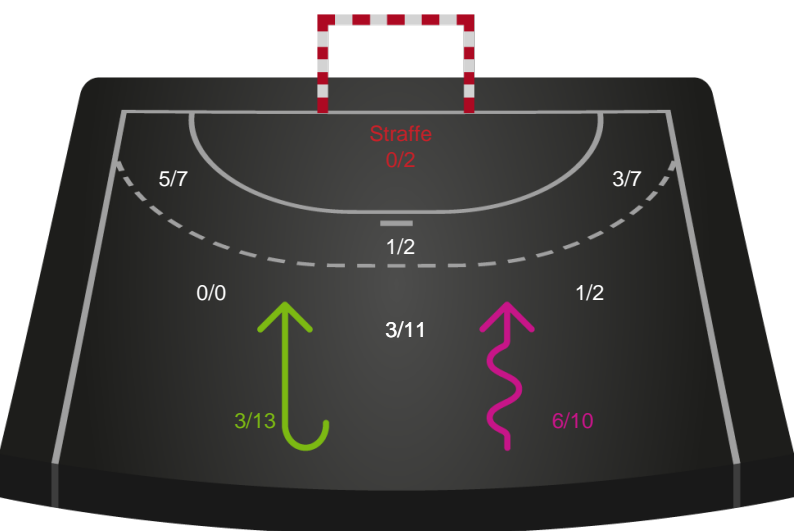

Kontra

Gennembrud

Hold statistik for Første halvleg

Team Esbjerg - Bjerringbro FH - 42-22 (19-10)

189976 / 03.01.2026, 14.00 / Blue Water Dokken / Bambuni Kvindeligaen - Grundspil

Logget af: Thomas Knudsen