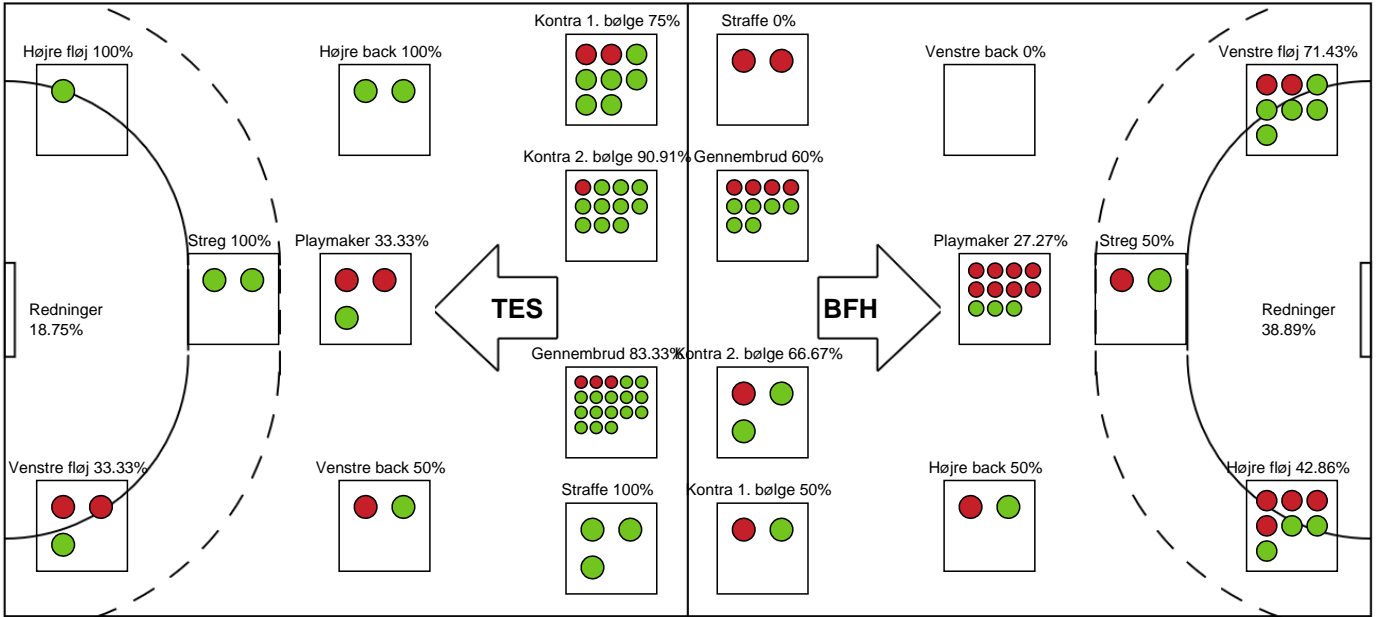

KAMPHÆNDELSER

Team Esbjerg - Bjerringbro FH - 42-22 (19-10)

189976 / 03.01.2026, 14.00 / Blue Water Dokken / Bambuni Kvindeligaen - Grundspil

Logget af: Thomas Knudsen

Team Esbjerg		Bjerringbro FH	
	39-22	Mål - Venstre fløj - 4 Emilie Bangshøj Assist - 31 Marianne Haugsted Målvogter - 42 Katharina Filter	56:04
56:31	Mål - Gennembrud - 21 Helene Kindberg Målvogter - 20 Clara Bak	40-22	
	40-22	Skud forbi - Højre fløj - 44 Louise Hald Målvogter - 42 Katharina Filter	57:05
57:31	Fejlaflevering - 14 Judith van der Helm	40-22	
	40-22	Skud reddet - Playmaker - 8 Signe Juul Abildgaard Målvogter - 42 Katharina Filter	58:05
58:38	Mål - Venstre back - 14 Judith van der Helm Målvogter - 20 Clara Bak	41-22	
	41-22	Tilkendt straffe - 31 Marianne Haugsted Forårsagede straffe - 29 Sarah Dekker	59:17
	41-22	Straffe reddet - 7 Line Gyldenløve Målvogter - 42 Katharina Filter	59:29
59:54	Mål - Gennembrud - 21 Helene Kindberg Målvogter - 20 Clara Bak	42-22	
	42-22	Fuldtid kl 15:26:16	60:00
	42-22	Kamp slut kl 15:26:17	60:00

Fordeling af mål og skud

Team Esbjerg - Bjerringbro FH - 42-22 (19-10)

189976 / 03.01.2026, 14.00 / Blue Water Dokken / Bambuni Kvindeligaen - Grundspil

Logget af: Thomas Knudsen

Angrebet sluttede med:

Teknisk fejl