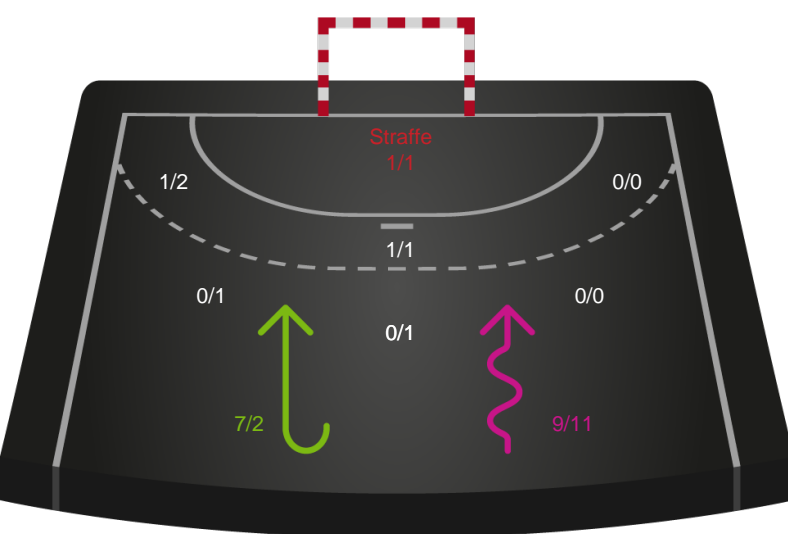

Team Esbjerg

Skuddiagram