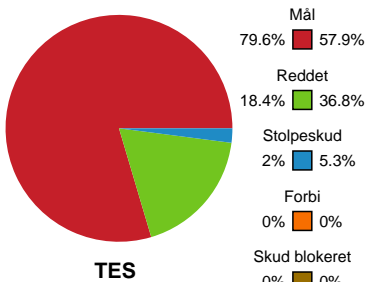

KAMPHÆNDELSER

Team Esbjerg - Bjerringbro FH - 42-22 (19-10)

189976 / 03.01.2026, 14.00 / Blue Water Dokken / Bambuni Kvindeligaen - Grundspil

Logget af: Thomas Knudsen

Team Esbjerg		Bjerringbro FH	
	39-22	Mål - Venstre fløj - 4 Emilie Bangshøj Assist - 31 Marianne Haugsted Målvogter - 42 Katharina Filter	56:04
56:31	Mål - Gennembrud - 21 Helene Kindberg Målvogter - 20 Clara Bak	40-22	
	40-22	Skud forbi - Højre fløj - 44 Louise Hald Målvogter - 42 Katharina Filter	57:05
57:31	Fejlaflevering - 14 Judith van der Helm	40-22	
	40-22	Skud reddet - Playmaker - 8 Signe Juul Abildgaard Målvogter - 42 Katharina Filter	58:05
58:38	Mål - Venstre back - 14 Judith van der Helm Målvogter - 20 Clara Bak	41-22	
	41-22	Tilkendt straffe - 31 Marianne Haugsted Forårsagede straffe - 29 Sarah Dekker	59:17
	41-22	Straffe reddet - 7 Line Gyldenløve Målvogter - 42 Katharina Filter	59:29
59:54	Mål - Gennembrud - 21 Helene Kindberg Målvogter - 20 Clara Bak	42-22	
	42-22	Fuldtid kl 15:26:16	60:00
	42-22	Kamp slut kl 15:26:17	60:00

Fordeling af mål og skud

Team Esbjerg - Bjerringbro FH - 42-22 (19-10)

189976 / 03.01.2026, 14.00 / Blue Water Dokken / Bambuni Kvindeligaen - Grundspil

Logget af: Thomas Knudsen

Angrebet sluttede med:

Teknisk fejl

2 min

Assist

Skuddene endte med:

- Regelbrud
- Tabt bold
- Fejlafl levering

Målforskel i løbet af kampen

Shotplot for Første halvleg

Team Esbjerg - Bjerringbro FH - 42-22 (19-10)

189976 / 03.01.2026, 14.00 / Blue Water Dokken / Bambuni Kvindeligaen - Grundspil