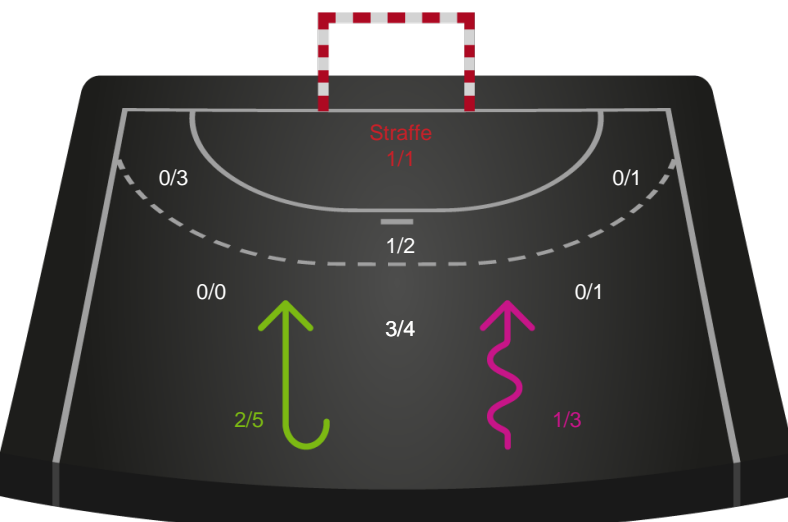

Gennembrud

Shotplot for Anden halvleg

Team Esbjerg - Bjerringbro FH - 42-22 (19-10)

189976 / 03.01.2026, 14.00 / Blue Water Dokken / Bambuni Kvindeligaen - Grundspil

Logget af: Thomas Knudsen

Team Esbjerg

Redningsdiagram