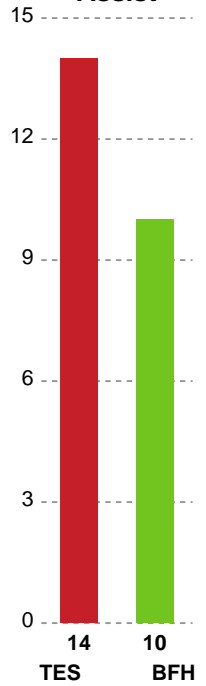

Fordeling af mål og skud

Team Esbjerg - Bjerringbro FH - 42-22 (19-10)

189976 / 03.01.2026, 14.00 / Blue Water Dokken / Bambuni Kvindeligaen - Grundspil

Logget af: Thomas Knudsen

Angrebet sluttede med:

Teknisk fejl

2 min

Assist

Skuddene endte med:

- Regelbrud
- Tabt bold
- Fejlafl levering

Målforskel i løbet af kampen

Shotplot for Første halvleg

Team Esbjerg - Bjerringbro FH - 42-22 (19-10)

189976 / 03.01.2026, 14.00 / Blue Water Dokken / Bambuni Kvindeligaen - Grundspil