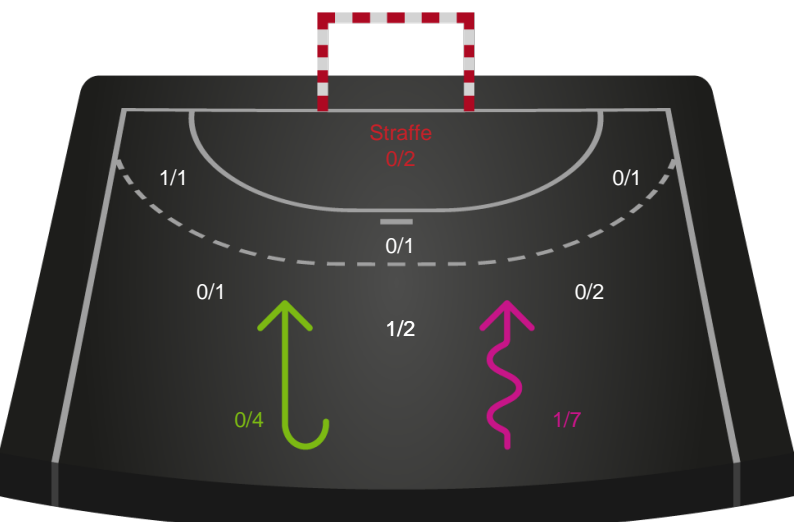

Bjerringbro FH

Redningsdiagram