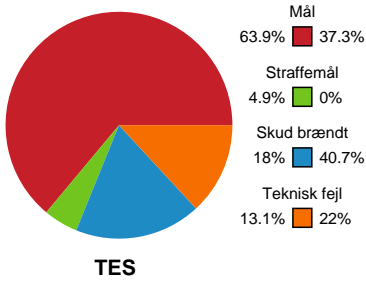

Fordeling af mål og skud

Team Esbjerg - Bjerringbro FH - 42-22 (19-10)

189976 / 03.01.2026, 14.00 / Blue Water Dokken / Bambuni Kvindeligaen - Grundspil

Logget af: Thomas Knudsen

Angrebet sluttede med:

Teknisk fejl

2 min

Assist

Skuddene endte med:

- Regelbrud
- Tabt bold
- Fejlafl levering

Målforskel i løbet af kampen

Shotplot for Første halvleg

Team Esbjerg - Bjerringbro FH - 42-22 (19-10)

189976 / 03.01.2026, 14.00 / Blue Water Dokken / Bambuni Kvindeligaen - Grundspil