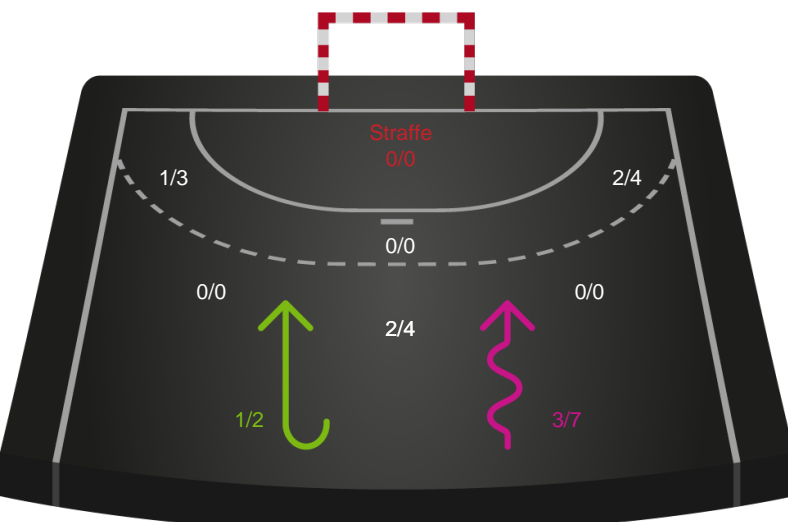

Shotplot for Første halvleg

Team Esbjerg - Bjerringbro FH - 42-22 (19-10)

189976 / 03.01.2026, 14.00 / Blue Water Dokken / Bambuni Kvindeligaen - Grundspil

Logget af: Thomas Knudsen

Team Esbjerg

Redningsdiagram