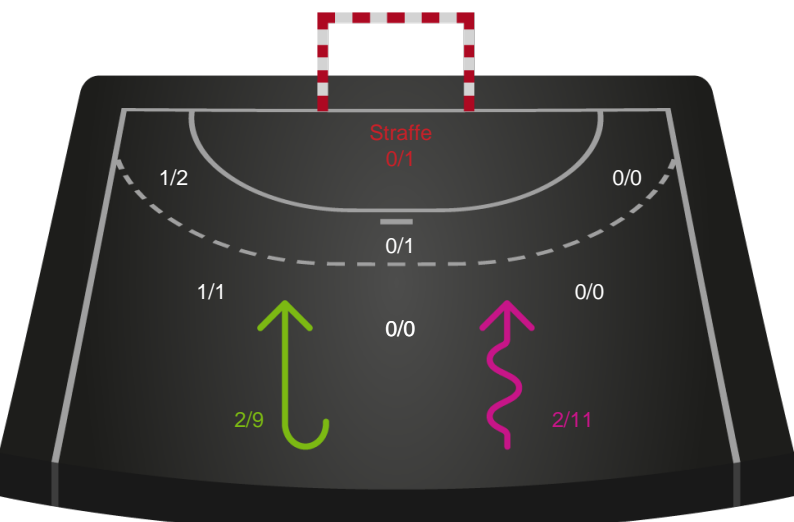

Bjerringbro FH

Redningsdiagram