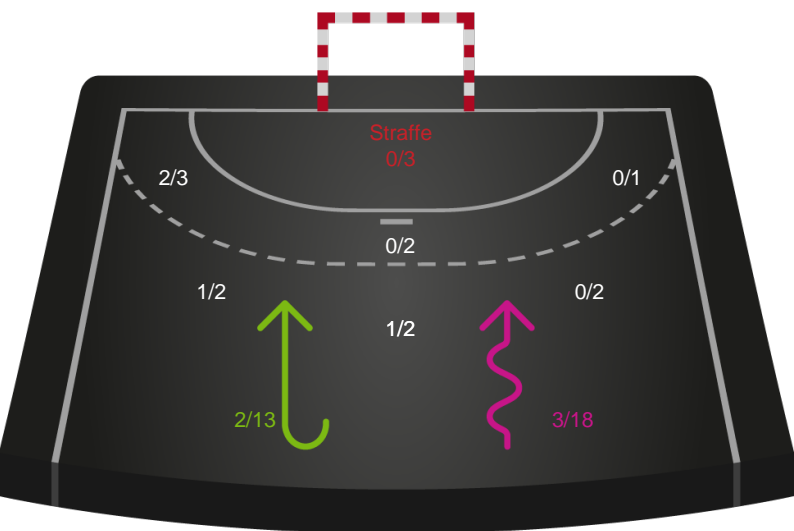

189976 / 03.01.2026, 14.00 / Blue Water Dokken / Bambuni Kvindeligaen - Grundspil

Logget af: Thomas Knudsen

Team Esbjerg

Redningsdiagram

Kontra

Gennembrud

Bjerringbro FH

Redningsdiagram