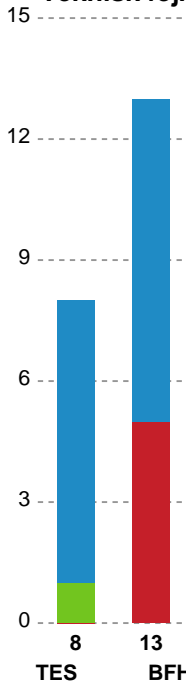

Fordeling af mål og skud

Team Esbjerg - Bjerringbro FH - 42-22 (19-10)

189976 / 03.01.2026, 14.00 / Blue Water Dokken / Bambuni Kvindeligaen - Grundspil

Logget af: Thomas Knudsen

Angrebet sluttede med:

Teknisk fejl

2 min

Assist

Skuddene endte med:

- Regelbrud
- Tabt bold
- Fejlafl levering

Målforskel i løbet af kampen

Shotplot for Første halvleg

Team Esbjerg - Bjerringbro FH - 42-22 (19-10)

189976 / 03.01.2026, 14.00 / Blue Water Dokken / Bambuni Kvindeligaen - Grundspil