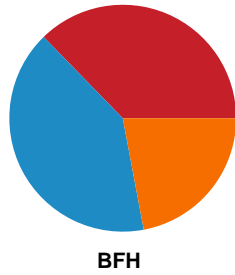

Fordeling af mål og skud

Team Esbjerg - Bjerringbro FH - 42-22 (19-10)

189976 / 03.01.2026, 14.00 / Blue Water Dokken / Bambuni Kvindeligaen - Grundspil

Logget af: Thomas Knudsen

Angrebet sluttede med:

Teknisk fejl