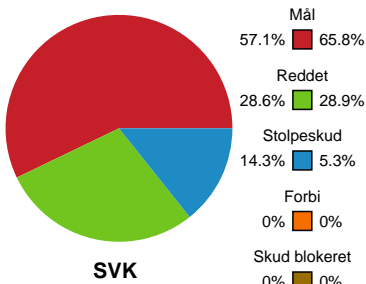

Fordeling af mål og skud

Silkeborg-Voel KFUM - Skanderborg Håndbold - 26-25 (13-14)

189983 / 10.01.2026, 14.00 / JYSK Arena A / Bambuni Kvindeligaen - Grundspil

Logget af: Thomas Skals, Kaare Clausen

Angrebet sluttede med:

Skuddene endte med:

Teknisk fejl

2 min

Assist

Målforskel i løbet af kampen

Shotplot for Første halvleg

Silkeborg-Voel KFUM - Skanderborg Håndbold - 26-25 (13-14)

189983 / 10.01.2026, 14.00 / JYSK Arena A / Bambuni Kvindeligaen - Grundspil