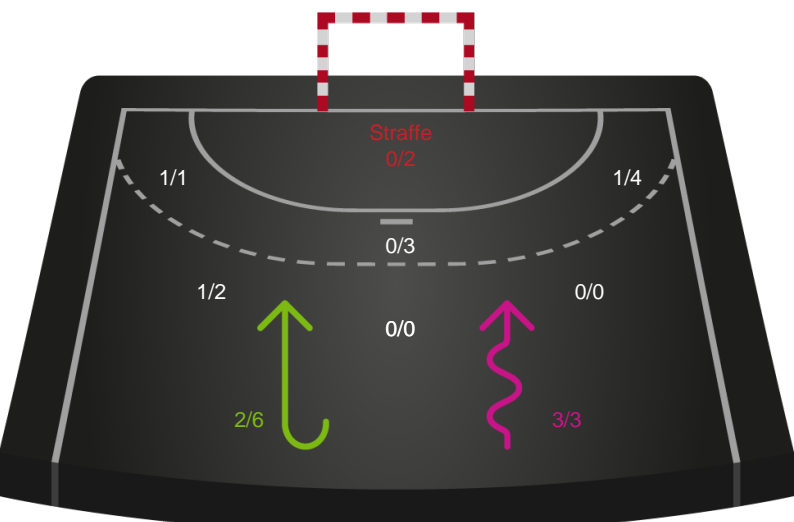

Skanderborg Håndbold

Redningsdiagram