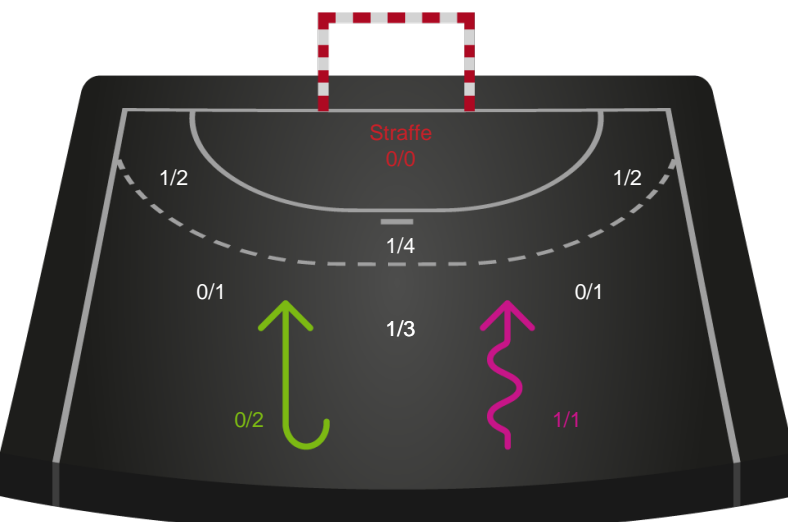

Shotplot for Anden halvleg

Silkeborg-Voel KFUM - Skanderborg Håndbold - 26-25 (13-14)

189983 / 10.01.2026, 14.00 / JYSK Arena A / Bambuni Kvindeligaen - Grundspil

Logget af: Thomas Skals, Kaare Clausen

Silkeborg-Voel KFUM

Redningsdiagram