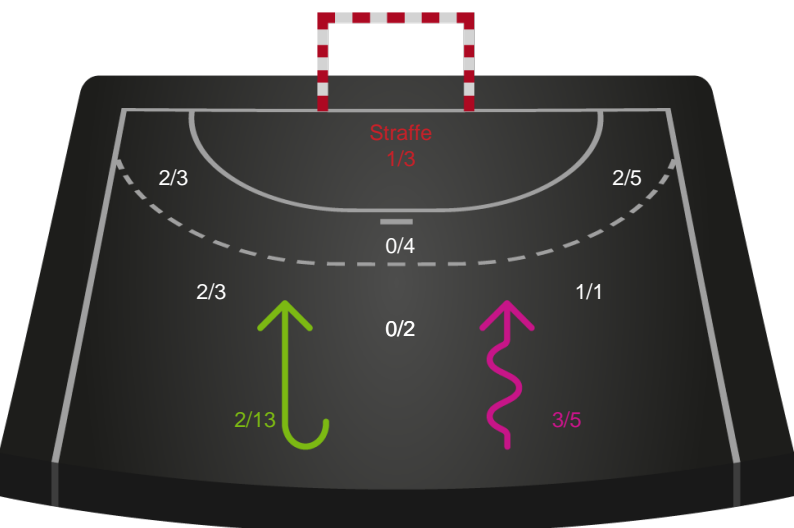

Skanderborg Håndbold

Redningsdiagram