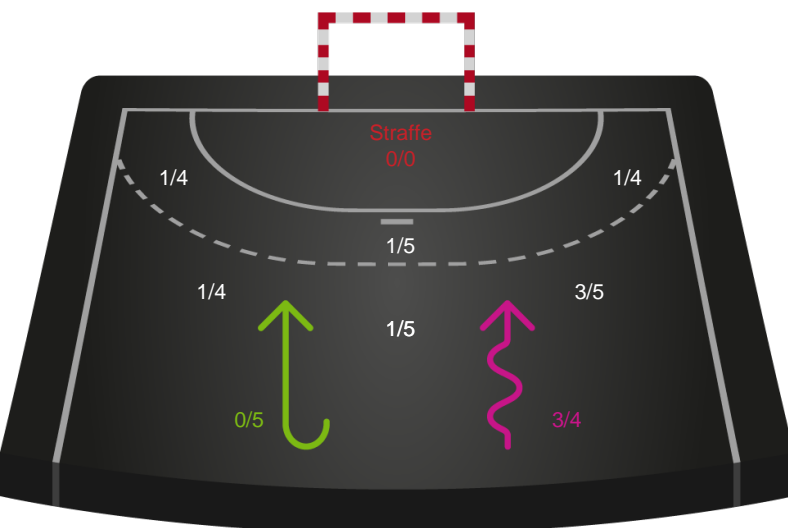

Shotplot for Total

Silkeborg-Voel KFUM - Skanderborg Håndbold - 26-25 (13-14)

189983 / 10.01.2026, 14.00 / JYSK Arena A / Bambuni Kvindeligaen - Grundspil

Logget af: Thomas Skals, Kaare Clausen

Silkeborg-Voel KFUM

Redningsdiagram