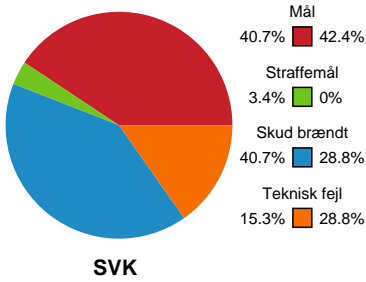

Fordeling af mål og skud

Silkeborg-Voel KFUM - Skanderborg Håndbold - 26-25 (13-14)

189983 / 10.01.2026, 14.00 / JYSK Arena A / Bambuni Kvindeligaen - Grundspil

Logget af: Thomas Skals, Kaare Clausen

Angrebet sluttede med:

Skuddene endte med:

Teknisk fejl

2 min

Assist

Målforskel i løbet af kampen

Shotplot for Første halvleg

Silkeborg-Voel KFUM - Skanderborg Håndbold - 26-25 (13-14)

189983 / 10.01.2026, 14.00 / JYSK Arena A / Bambuni Kvindeligaen - Grundspil