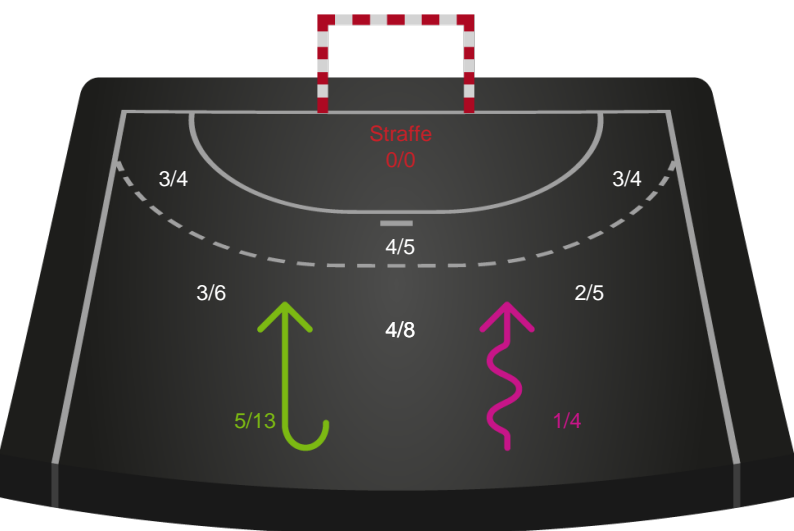

Skuddiagram

Kontra

Gennembrud

Skanderborg Håndbold

Skuddiagram

Kontra

Gennembrud

Hold statistik for Første halvleg