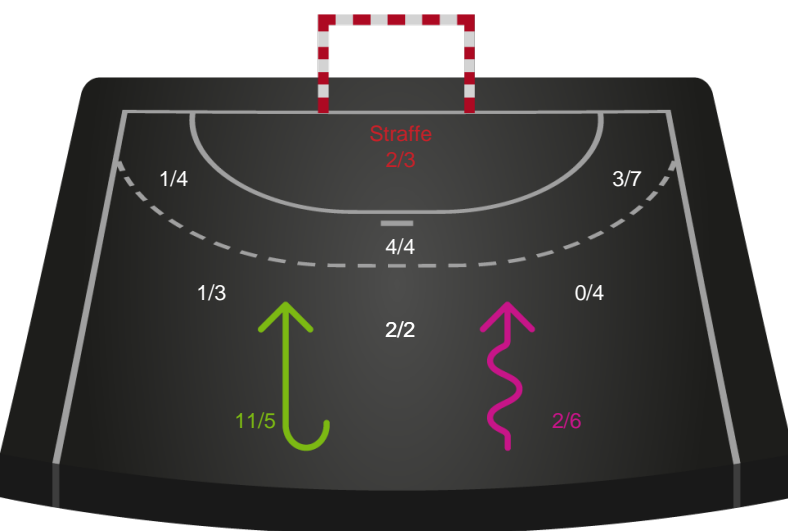

Silkeborg-Voel KFUM

Skuddiagram