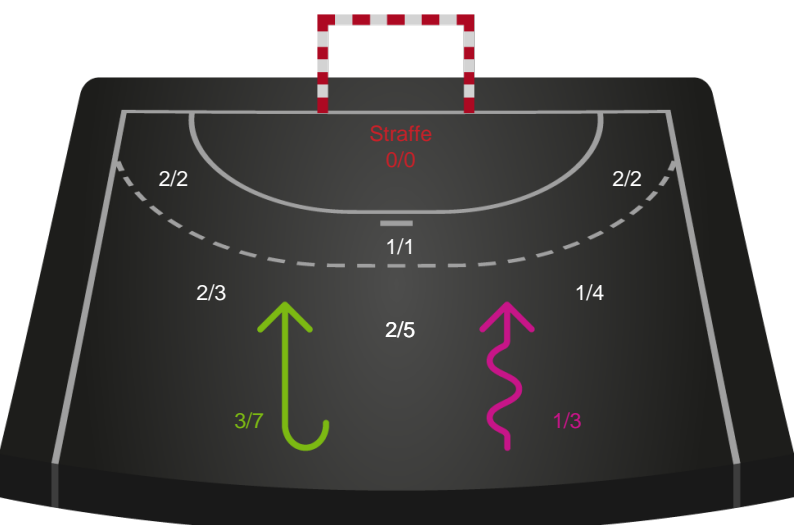

Skanderborg Håndbold

Skuddiagram