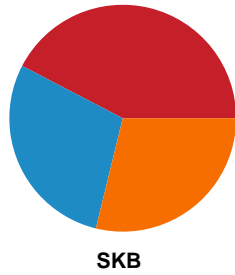

Fordeling af mål og skud

Silkeborg-Voel KFUM - Skanderborg Håndbold - 26-25 (13-14)

189983 / 10.01.2026, 14.00 / JYSK Arena A / Bambuni Kvindeligaen - Grundspil

Logget af: Thomas Skals, Kaare Clausen

Angrebet sluttede med: