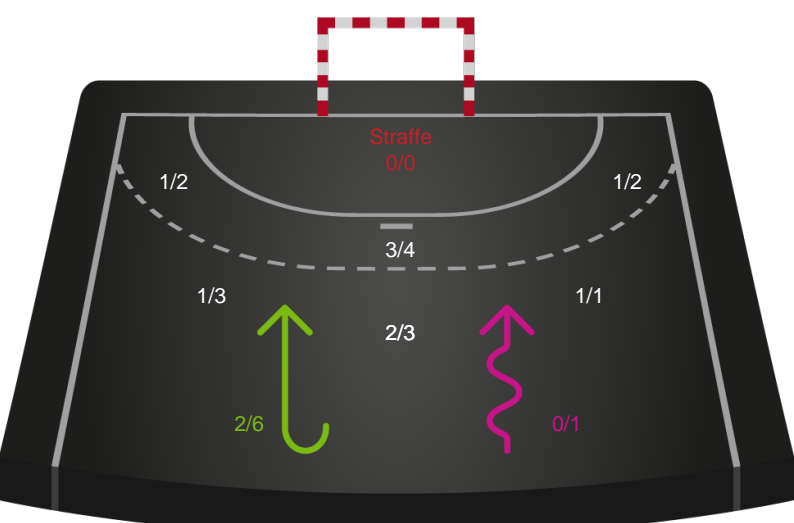

Skanderborg Håndbold

Skuddiagram