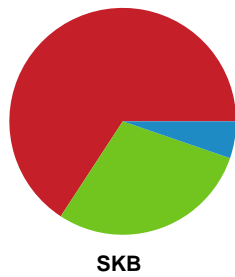

Skuddene endte med: