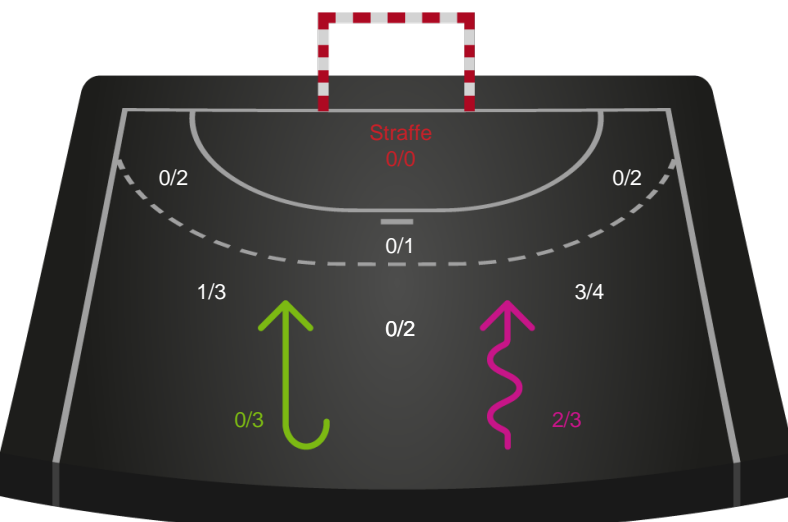

Shotplot for Første halvleg

Silkeborg-Voel KFUM - Skanderborg Håndbold - 26-25 (13-14)

189983 / 10.01.2026, 14.00 / JYSK Arena A / Bambuni Kvindeligaen - Grundspil

Logget af: Thomas Skals, Kaare Clausen

Silkeborg-Voel KFUM

Redningsdiagram