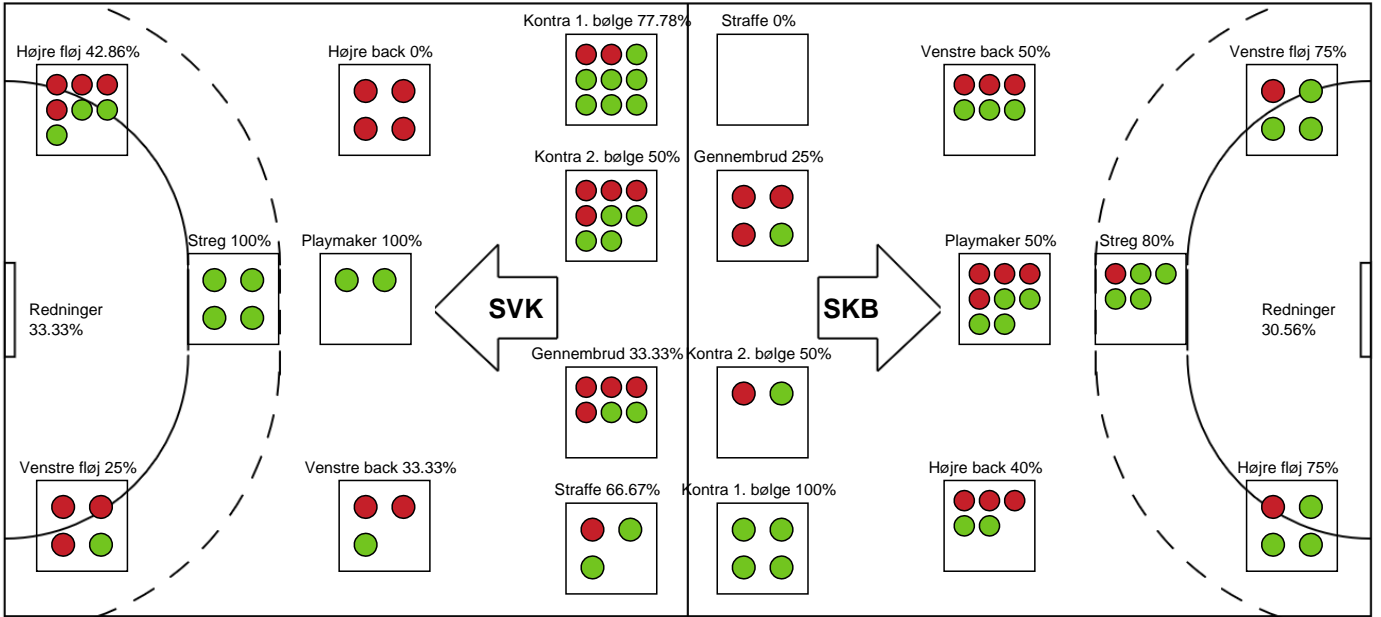

Markspillere

Nr	Navn	Mål/Skud	Straffe-mål/skud	Total Mål/Skud	Assist	Tilkendt straffe	Forårsagede straffe	Rødt kort	Tabt bold	Bold erob.	Fejl aflv.	Regelbrud	2min udvis.	MEP
2	Boline Laursen	1/1 100%	0/0 0%	1/1 100%	2	1	0	0	0	1	0	0	0	2.37
3	Isabella Poulsen	1/1 100%	0/0 0%	1/1 100%	0	0	0	0	0	0	0	0	0	0.75
4	Maria Holm	2/8 25%	0/0 0%	2/8 25%	8	0	0	0	0	2	3	1	0	1.25
7	Maja Munch Laursen	5/7 71.43%	0/0 0%	5/7 71.43%	1	0	0	0	0	0	1	0	0	3.19
9	Anne Dolberg Plougstrup	0/1 0%	0/0 0%	0/1 0%	0	0	0	0	0	0	0	0	0	-0.2
13	Heidi Jane Warren	0/0 0%	0/0 0%	0/0 0%	0	0	0	0	0	0	0	0	0	0
14	Mai Kragballe	3/4 75%	2/3 66.67%	5/7 71.43%	3	0	0	0	1	0	1	0	1	2.22
18	Natasja Andreasen	1/4 25%	0/0 0%	1/4 25%	0	1	0	0	0	0	1	0	0	-0.18
19	Laura Galle Hansen	3/4 75%	0/0 0%	3/4 75%	0	0	0	0	0	0	0	0	0	1.97
21	Maja Edling	2/6 33.33%	0/0 0%	2/6 33.33%	0	0	0	0	0	0	0	0	0	0.12
23	Thilde Frandsen	2/5 40%	0/0 0%	2/5 40%	0	0	0	0	0	1	0	0	0	0.96
31	Andrea West Bendtsen	3/5 60%	0/0 0%	3/5 60%	3	0	0	0	0	1	0	0	0	2.8
33	Alberte Simonsen	1/1 100%	0/0 0%	1/1 100%	0	1	0	0	0	1	0	0	0	1.47

Fordeling af mål og skud

Silkeborg-Voel KFUM - Skanderborg Håndbold - 26-25 (13-14)

189983 / 10.01.2026, 14.00 / JYSK Arena A / Bambuni Kvindeligaen - Grundspil

Logget af: Thomas Skals, Kaare Clausen

Angrebet sluttede med: