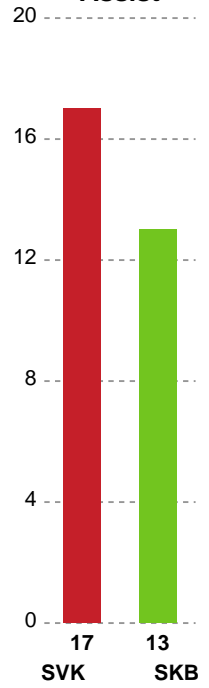

Fordeling af mål og skud

Silkeborg-Voel KFUM - Skanderborg Håndbold - 26-25 (13-14)

189983 / 10.01.2026, 14.00 / JYSK Arena A / Bambuni Kvindeligaen - Grundspil

Logget af: Thomas Skals, Kaare Clausen

Angrebet sluttede med:

Skuddene endte med:

Teknisk fejl

2 min

Assist

Målforskel i løbet af kampen

Shotplot for Første halvleg

Silkeborg-Voel KFUM - Skanderborg Håndbold - 26-25 (13-14)

189983 / 10.01.2026, 14.00 / JYSK Arena A / Bambuni Kvindeligaen - Grundspil