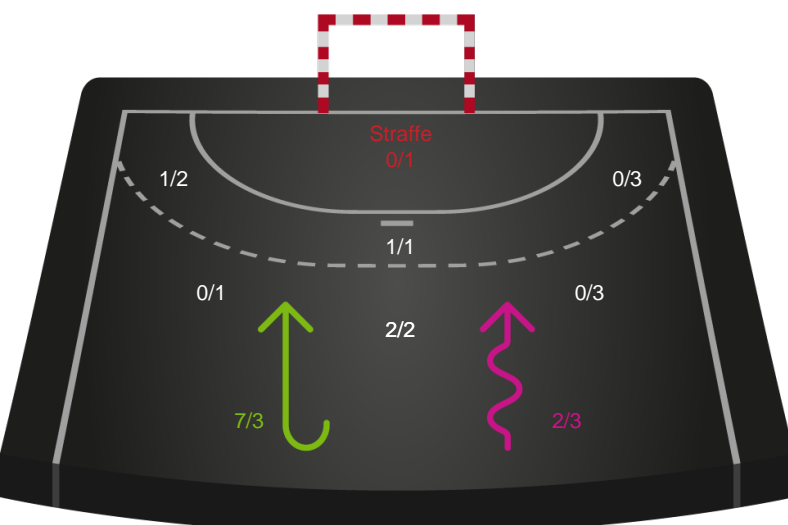

Silkeborg-Voel KFUM

Skuddiagram