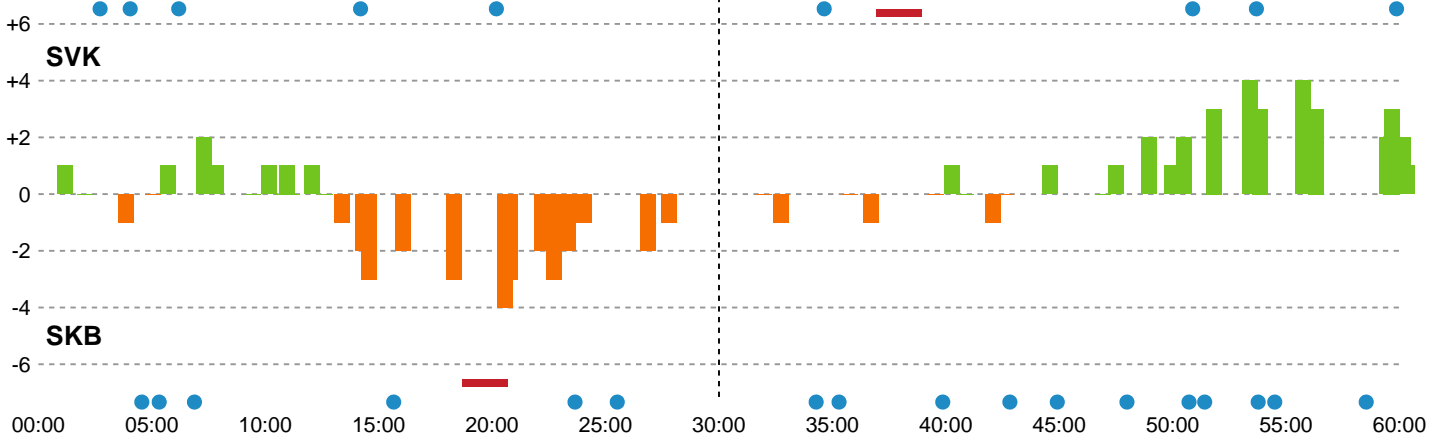

Fordeling af mål og skud

Silkeborg-Voel KFUM - Skanderborg Håndbold - 26-25 (13-14)

189983 / 10.01.2026, 14.00 / JYSK Arena A / Bambuni Kvindeligaen - Grundspil

Logget af: Thomas Skals, Kaare Clausen

Angrebet sluttede med:

Skuddene endte med:

Teknisk fejl

2 min

Assist

Målforskel i løbet af kampen

Shotplot for Første halvleg

Silkeborg-Voel KFUM - Skanderborg Håndbold - 26-25 (13-14)

189983 / 10.01.2026, 14.00 / JYSK Arena A / Bambuni Kvindeligaen - Grundspil