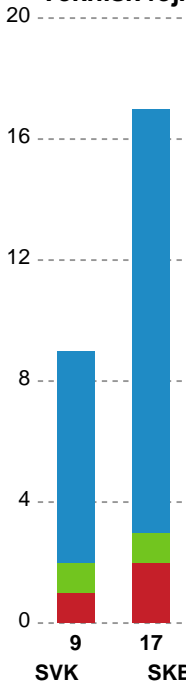

Teknisk fejl