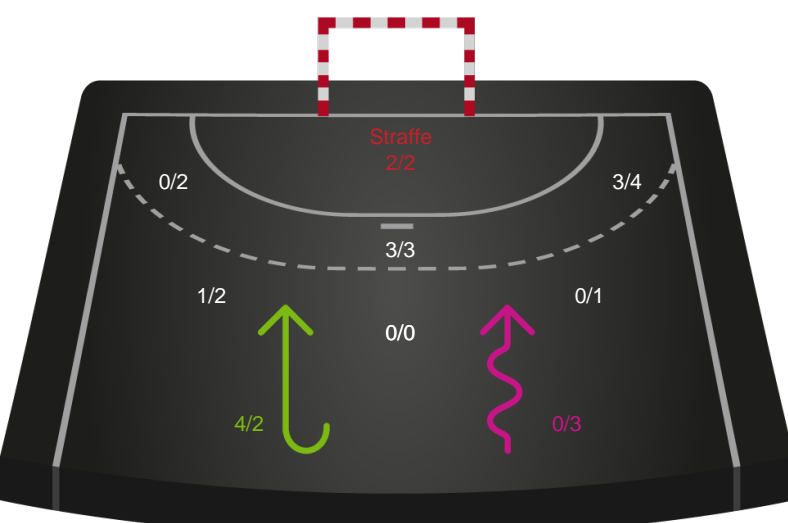

Silkeborg-Voel KFUM

Skuddiagram