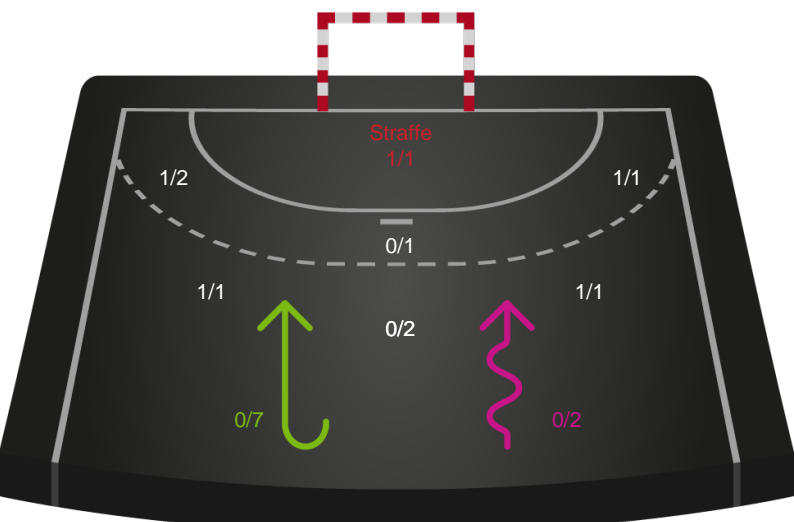

Logget af: Thomas Skals, Kaare Clausen

Silkeborg-Voel KFUM

Redningsdiagram

Kontra

Gennembrud

Skanderborg Håndbold

Redningsdiagram

Kontra