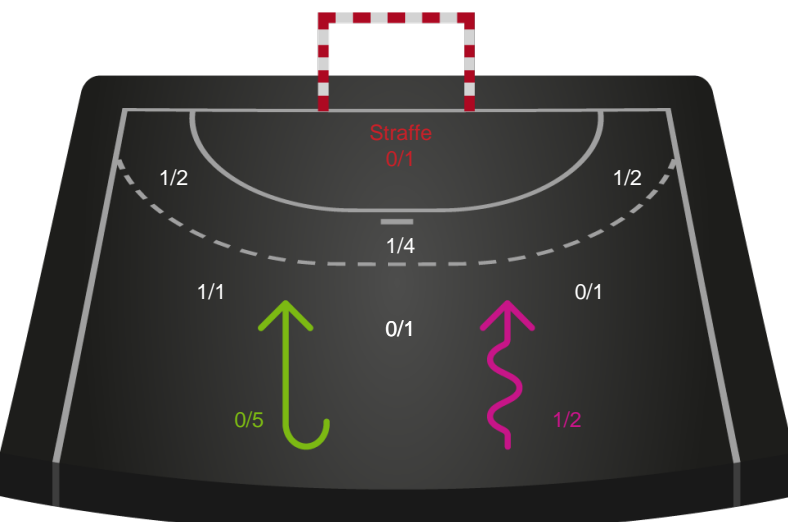

Shotplot for Anden halvleg

Team Esbjerg - Horsens Håndbold Elite - 30-28 (16-14)

189990 / 14.01.2026, 18.30 / Blue Water Dokken / Bambuni Kvindeligaen - Grundspil

Logget af: Daniel, Hansen

Team Esbjerg

Redningsdiagram