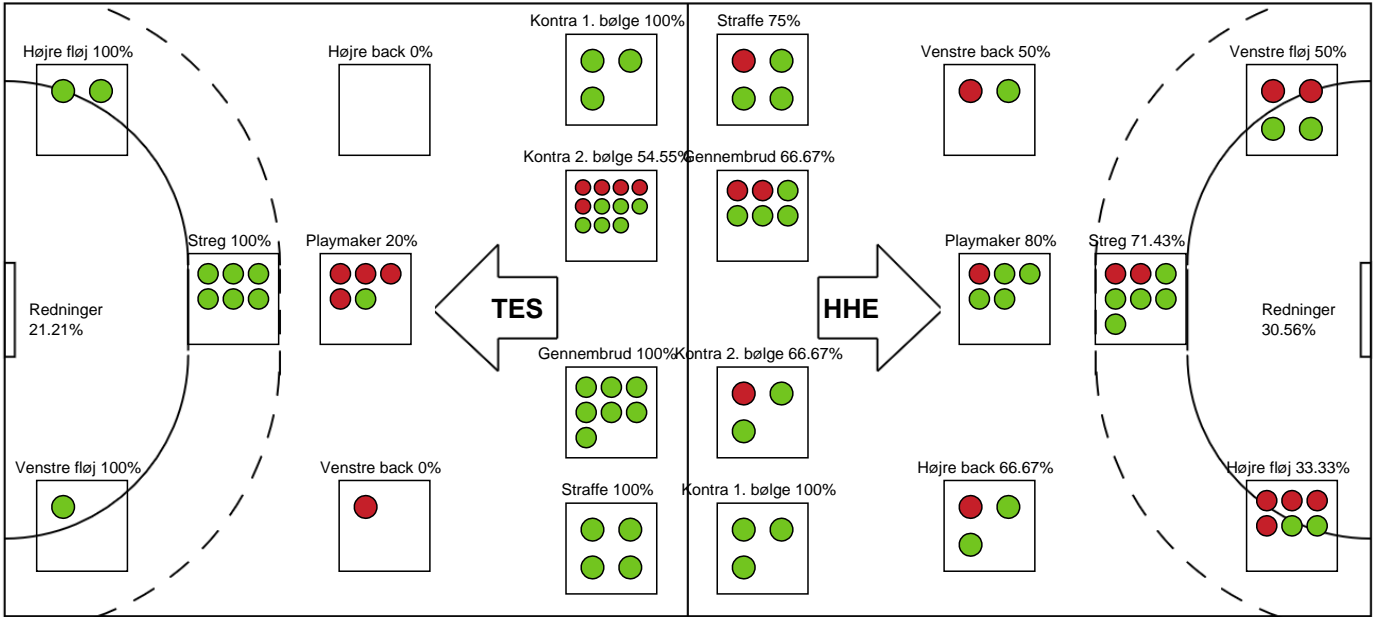

Fordeling af mål og skud

Team Esbjerg - Horsens Håndbold Elite - 30-28 (16-14)

189990 / 14.01.2026, 18.30 / Blue Water Dokken / Bambuni Kvindeligaen - Grundspil

Logget af: Daniel, Hansen