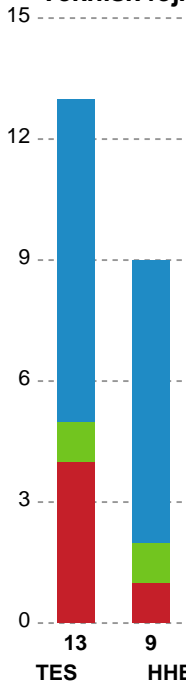

Teknisk fejl