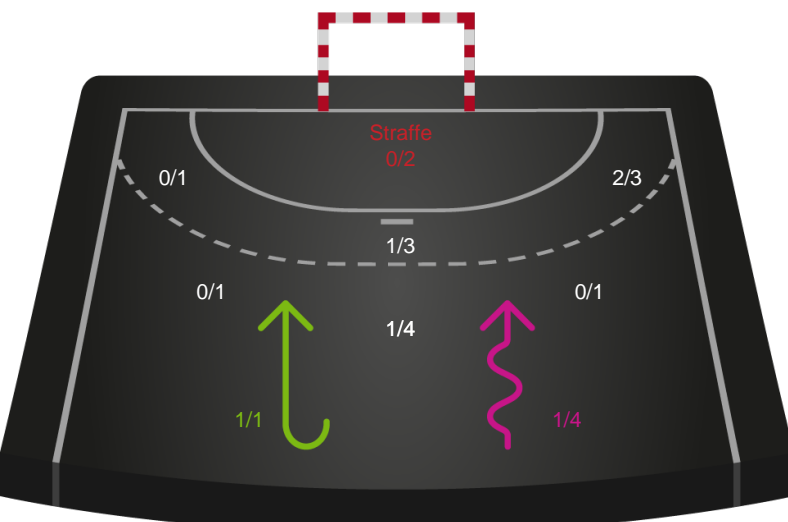

Shotplot for Første halvleg

Team Esbjerg - Horsens Håndbold Elite - 30-28 (16-14)

189990 / 14.01.2026, 18.30 / Blue Water Dokken / Bambuni Kvindeligaen - Grundspil

Logget af: Daniel, Hansen

Team Esbjerg

Redningsdiagram