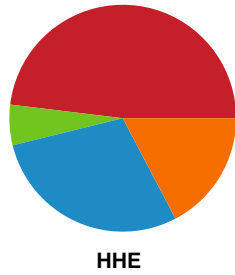

Angrebet sluttede med: