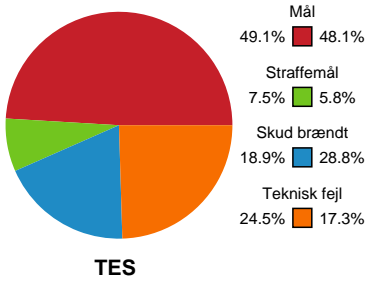

Angrebet sluttede med: