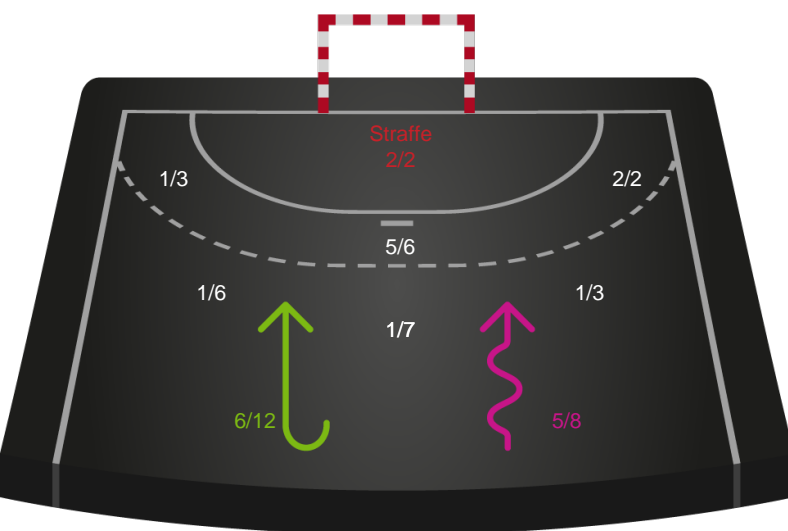

Sønderjyske Kvindehåndbold

Skuddiagram