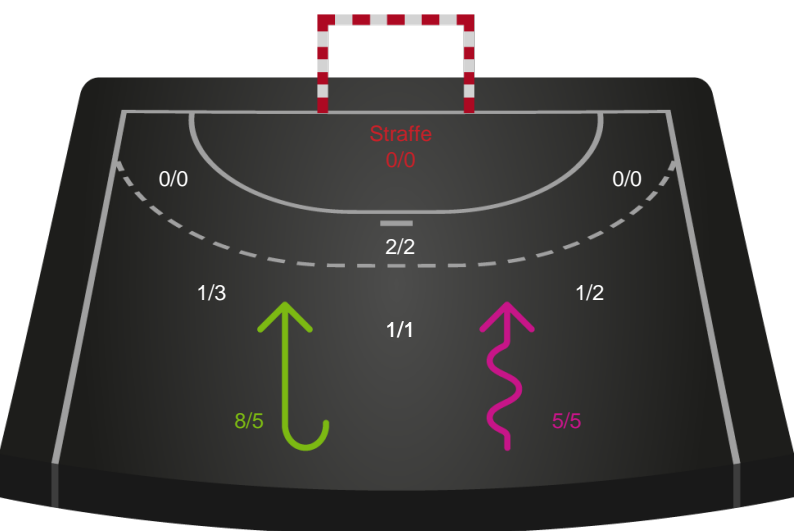

Skuddiagram

Kontra

Gennembrud

Shotplot for Anden halvleg

Sønderjyske Kvindehåndbold - Odense Håndbold - 24-33 (13-18)

189991 / 14.01.2026, 20.00 / Sydbank Arena Aabenraa 1 / Bambuni Kvindeligaen - Grundspil