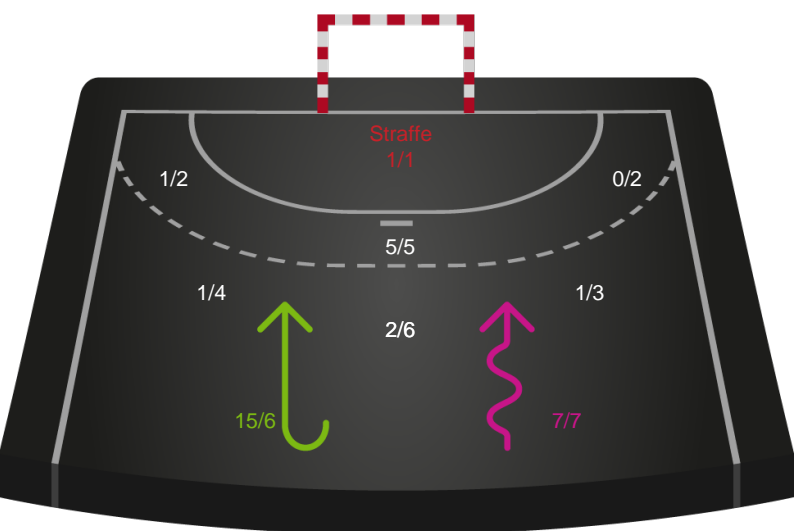

Odense Håndbold

Skuddiagram