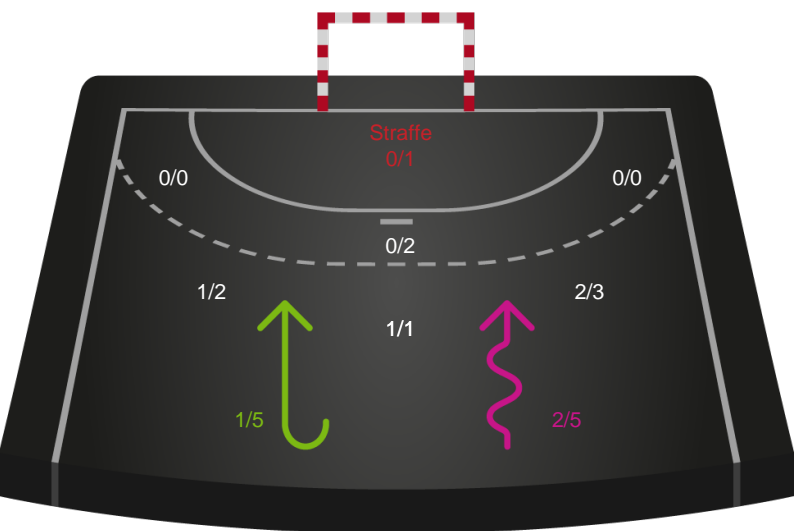

Odense Håndbold

Redningsdiagram