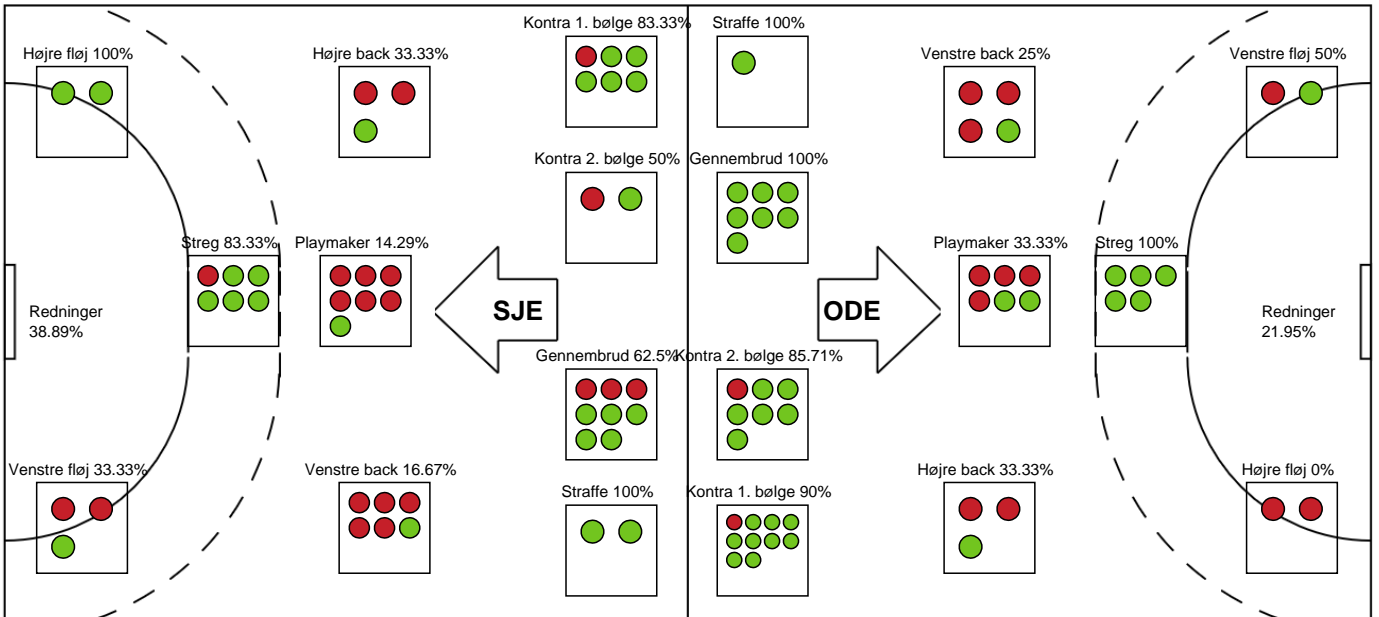

Sønderjyske Kvindehåndbold

Målmænd

Nr	Navn	Redn/Skud	Straffe-Redn/skud	Total Redn/Skud	Mål imod	Skud forbi	Skud stolpe	Assist	Mål	Bold erob.	Fejl aflv.	Regelbrud	2 min udvis.	MEP
12	Sarah Ernebjerg	2/17 11.76%	0/0 0%	2/17 11.76%	15	1	0	1	0	0	0	1	1	-1.72
16	Julie Stokkendal Poulsen	7/20 35%	0/1 0%	7/21 33.33%	14	2	0	0	0	0	0	0	0	0.8

Markspillere

Nr	Navn	Mål/Skud	Straffe-mål/skud	Total Mål/Skud	Assist	Tilkendt straffe	Forårsagede straffe	Rødt kort	Tabt bold	Bold erob.	Fejl aflv.	Regelbrud	2min udvis.	MEP
5	Sidsel Mygil Mattesen	0/1 0%	0/0 0%	0/1 0%	1	0	0	0	0	1	0	0	0	0.27
6	Lea Hansen	1/2 50%	0/0 0%	1/2 50%	0	0	0	0	0	0	0	0	0	0.35
8	Karine Dahlum	3/6 50%	2/2 100%	5/8 62.5%	3	0	0	0	0	0	1	2	0	1.95
10	Sofia Stenholt	2/4 50%	0/0 0%	2/4 50%	3	0	0	0	1	0	3	0	0	0.5
11	Pernille Johannsen	1/1 100%	0/0 0%	1/1 100%	0	0	0	0	0	1	1	0	0	0.7
17	June Bøttger	2/3 66.67%	0/0 0%	2/3 66.67%	0	0	0	0	0	0	0	0	0	1.22
19	Virág Fazekas	1/3 33.33%	0/0 0%	1/3 33.33%	0	0	0	0	0	0	1	0	0	0
22	Olivia Simonsen	0/4 0%	0/0 0%	0/4 0%	3	1	0	0	1	2	4	0	0	-0.88
31	Ida-Marie Dahl	9/9 100%	0/0 0%	9/9 100%	0	1	0	0	0	0	0	1	0	6.92
32	Emilie Clemmensen	2/7 28.57%	0/0 0%	2/7 28.57%	0	0	0	0	0	0	0	0	0	0.5
39	Sherin Obadli	1/2 50%	0/0 0%	1/2 50%	4	0	1	0	0	2	0	0	0	2
93	Line Uno	0/1 0%	0/0 0%	0/1 0%	0	0	0	0	0	0	2	0	0	-0.9

Fordeling af mål og skud

Sønderjyske Kvindehåndbold - Odense Håndbold - 24-33 (13-18)

189991 / 14.01.2026, 20.00 / Sydbank Arena Aabenraa 1 / Bambuni Kvindeligaen - Grundspil

Logget af: Marianne Sørensen, Tea Møller Hansen