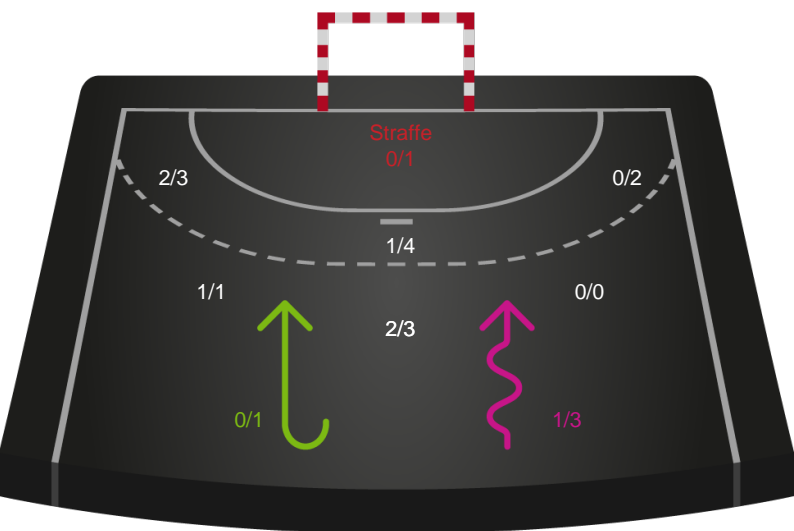

Odense Håndbold

Redningsdiagram