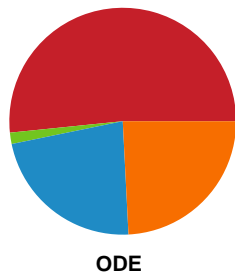

Angrebet sluttede med: