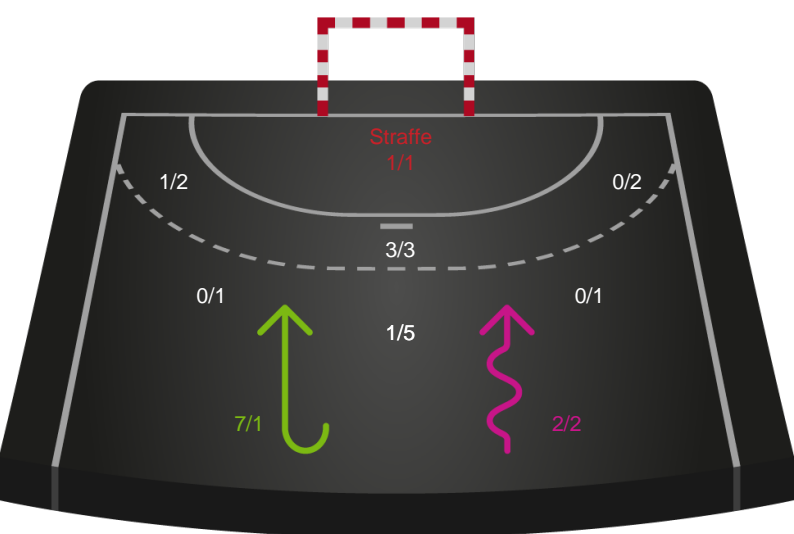

Odense Håndbold

Skuddiagram