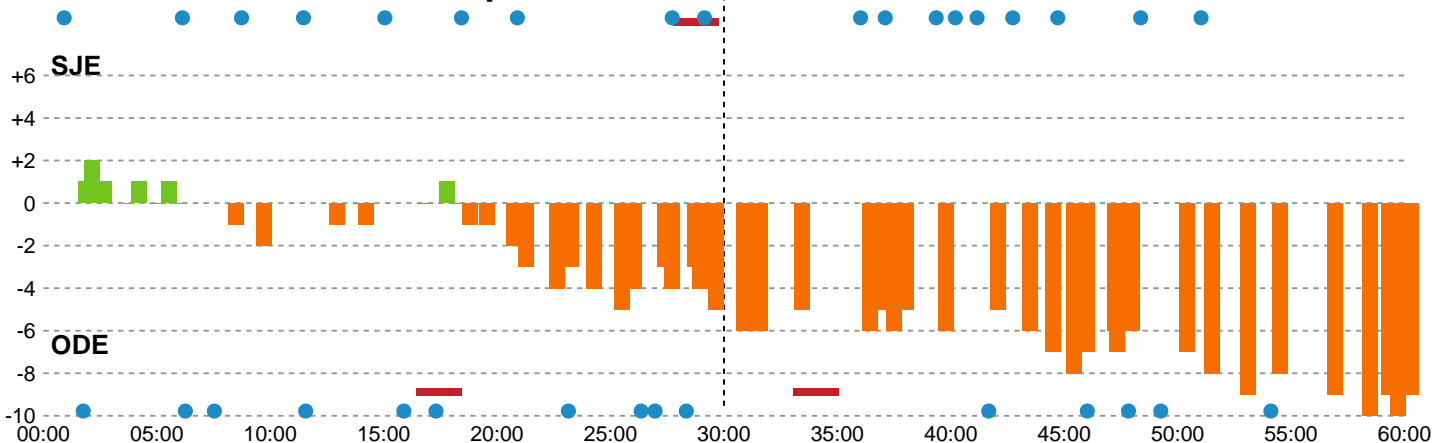

Fordeling af mål og skud

Sønderjyske Kvindehåndbold - Odense Håndbold - 24-33 (13-18)

189991 / 14.01.2026, 20.00 / Sydbank Arena Aabenraa 1 / Bambuni Kvindeligaen - Grundspil

Logget af: Marianne Sørensen, Tea Møller Hansen

Angrebet sluttede med:

Skuddene endte med:

Teknisk fejl

2 min

Assist

Målforskel i løbet af kampen

Shotplot for Første halvleg

Sønderjyske Kvindehåndbold - Odense Håndbold - 24-33 (13-18)

189991 / 14.01.2026, 20.00 / Sydbank Arena Aabenraa 1 / Bambuni Kvindeligaen - Grundspil

Logget af: Marianne Sørensen, Tea Møller Hansen

Sønderjyske Kvindehåndbold

Redningsdiagram

Kontra

Gennembrud

Odense Håndbold