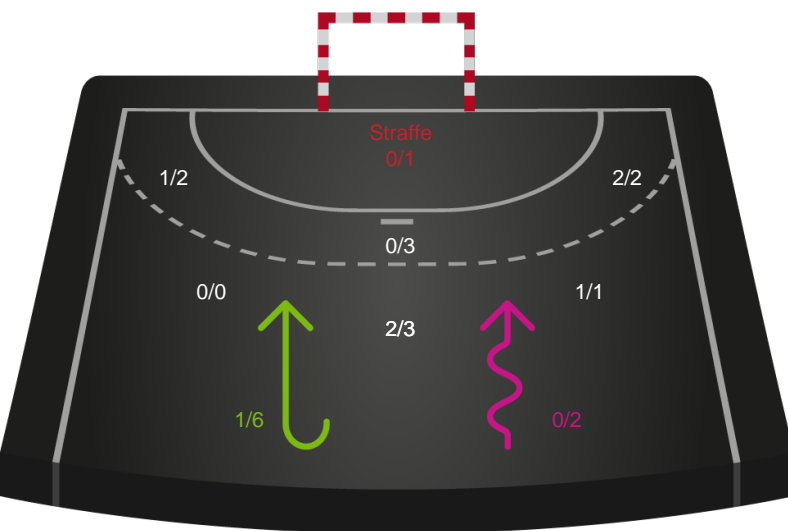

Shotplot for Anden halvleg

Sønderjyske Kvindehåndbold - Odense Håndbold - 24-33 (13-18)

189991 / 14.01.2026, 20.00 / Sydbank Arena Aabenraa 1 / Bambuni Kvindeligaen - Grundspil

Logget af: Marianne Sørensen, Tea Møller Hansen

Sønderjyske Kvindehåndbold

Redningsdiagram