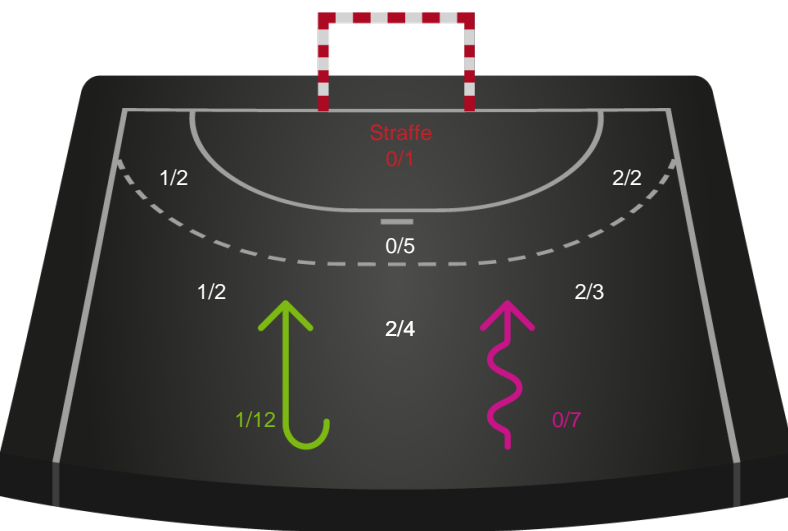

Shotplot for Total

Sønderjyske Kvindehåndbold - Odense Håndbold - 24-33 (13-18)

189991 / 14.01.2026, 20.00 / Sydbank Arena Aabenraa 1 / Bambuni Kvindeligaen - Grundspil

Logget af: Marianne Sørensen, Tea Møller Hansen

Sønderjyske Kvindehåndbold

Redningsdiagram