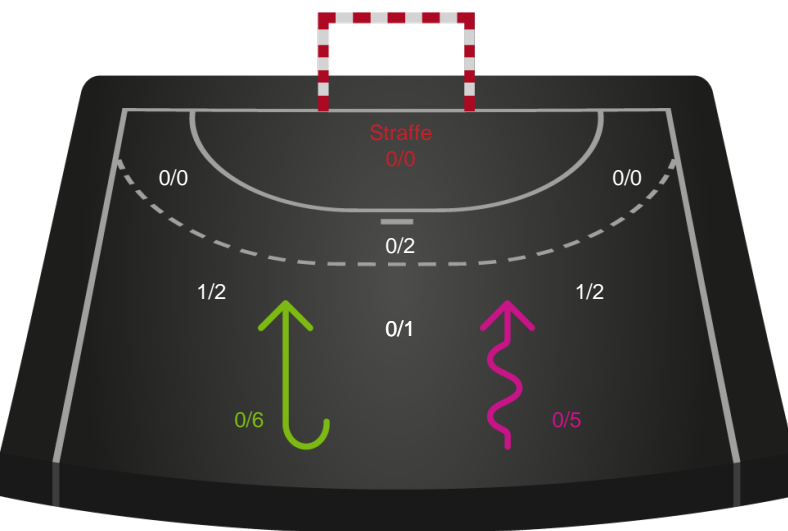

Shotplot for Første halvleg

Sønderjyske Kvindehåndbold - Odense Håndbold - 24-33 (13-18)

189991 / 14.01.2026, 20.00 / Sydbank Arena Aabenraa 1 / Bambuni Kvindeligaen - Grundspil

Logget af: Marianne Sørensen, Tea Møller Hansen

Sønderjyske Kvindehåndbold

Redningsdiagram