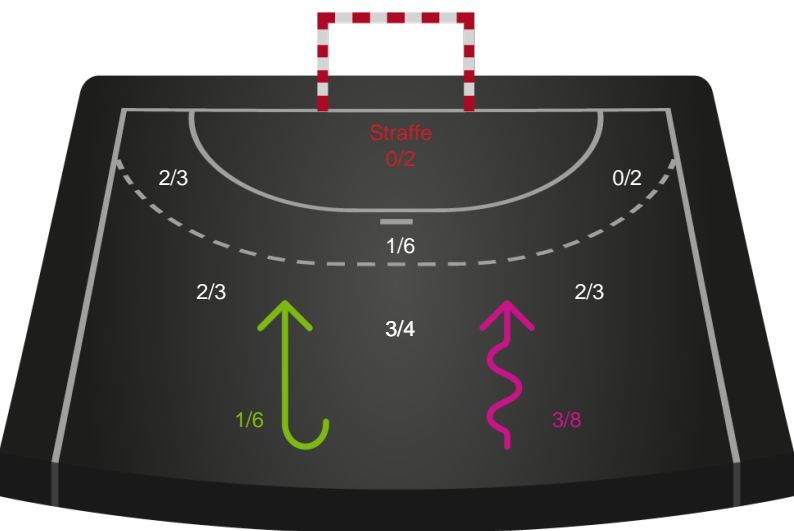

Odense Håndbold

Redningsdiagram