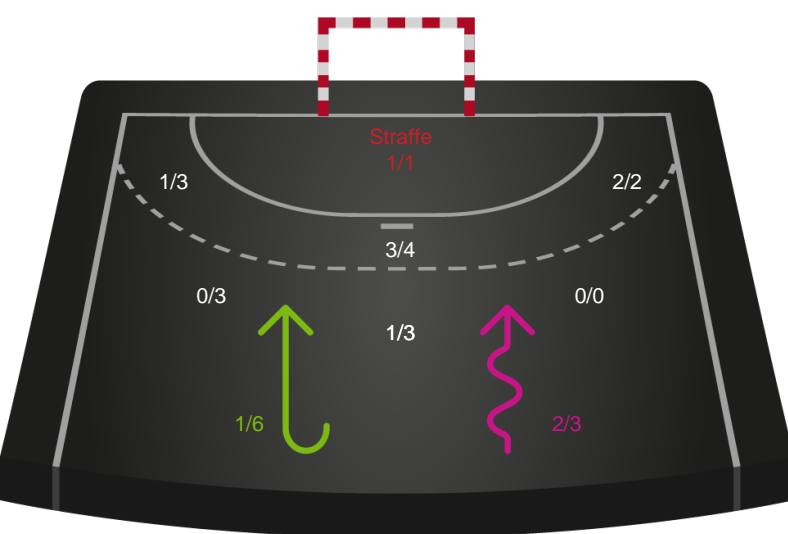

Sønderjyske Kvindehåndbold

Skuddiagram