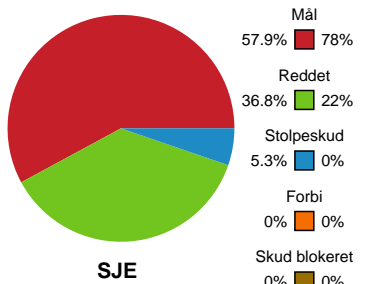

Skuddene endte med: