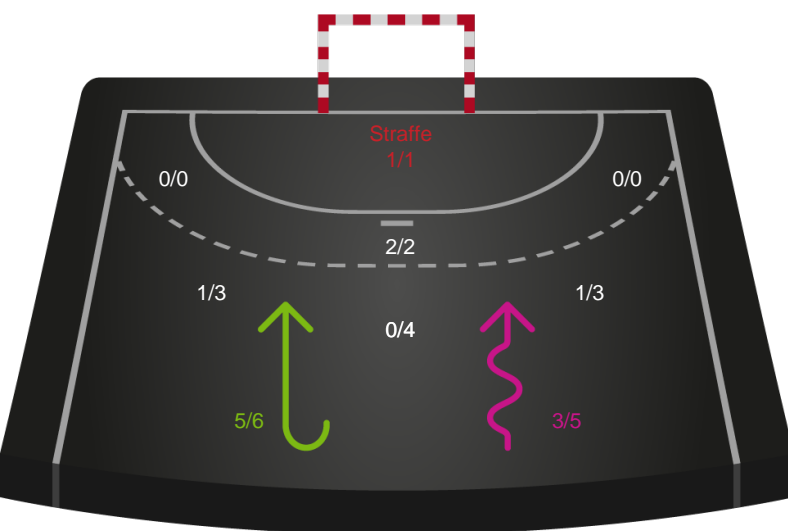

Sønderjyske Kvindehåndbold

Skuddiagram