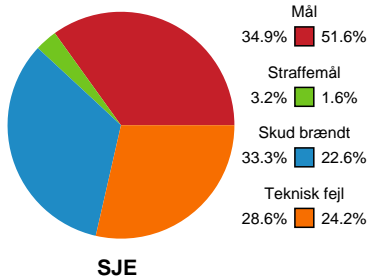

Angrebet sluttede med: