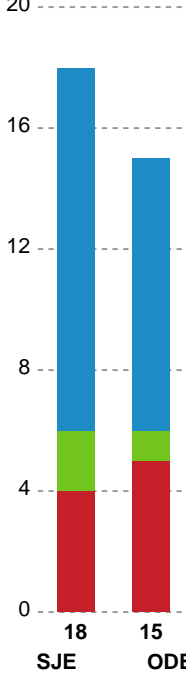

Fordeling af mål og skud

Sønderjyske Kvindehåndbold - Odense Håndbold - 24-33 (13-18)

189991 / 14.01.2026, 20.00 / Sydbank Arena Aabenraa 1 / Bambuni Kvindeligaen - Grundspil

Logget af: Marianne Sørensen, Tea Møller Hansen

Angrebet sluttede med:

Skuddene endte med:

Teknisk fejl

2 min

Assist

Målforskel i løbet af kampen

Shotplot for Første halvleg

Sønderjyske Kvindehåndbold - Odense Håndbold - 24-33 (13-18)