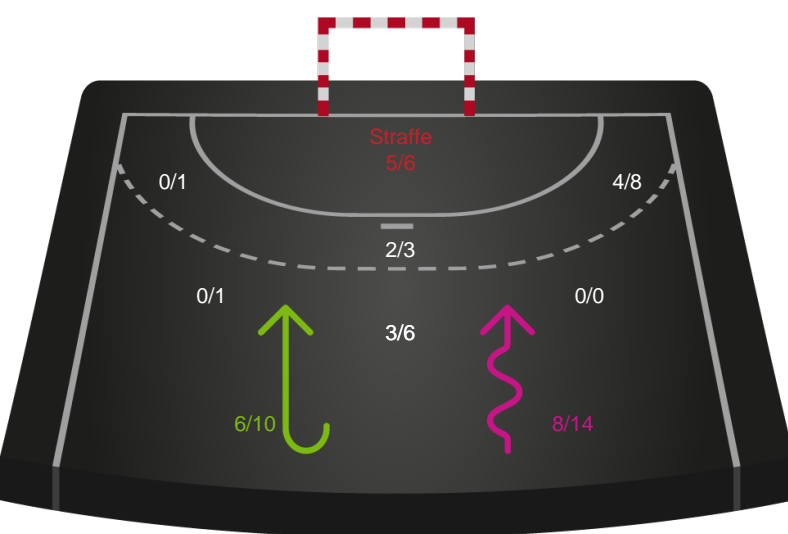

Team Esbjerg

Skuddiagram