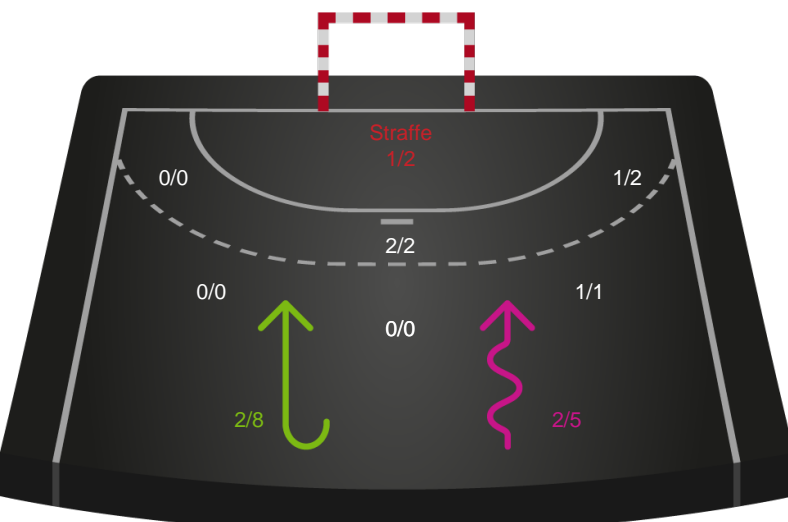

Shotplot for Første halvleg

Team Esbjerg - Viborg HK - 28-25 (16-11)

190010 / 31.01.2026, 16.00 / Blue Water Dokken / Bambuni Kvindeligaen - Grundspil

Logget af: Daniel, Hansen

Team Esbjerg

Redningsdiagram