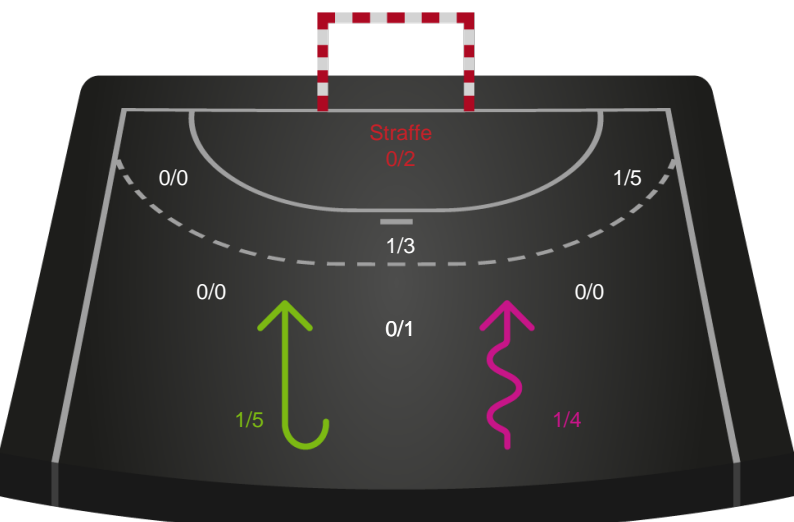

Viborg HK

Redningsdiagram