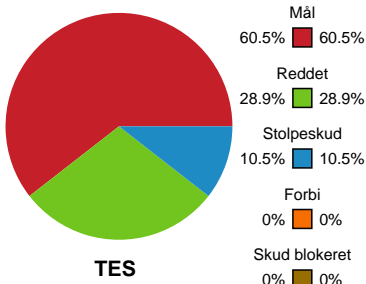

Fordeling af mål og skud

Team Esbjerg - Viborg HK - 28-25 (16-11)

190010 / 31.01.2026, 16.00 / Blue Water Dokken / Bambuni Kvindeligaen - Grundspil

Logget af: Daniel, Hansen

Angrebet sluttede med:

Skuddene endte med:

Teknisk fejl

2 min

Assist

Regelbrud (Red), Tabt bold (Green), Fejlaflevering (Blue).
 ● = Tekniske fejl, — = 2 min

Målforskel i løbet af kampen

Shotplot for Første halvleg

Team Esbjerg - Viborg HK - 28-25 (16-11)