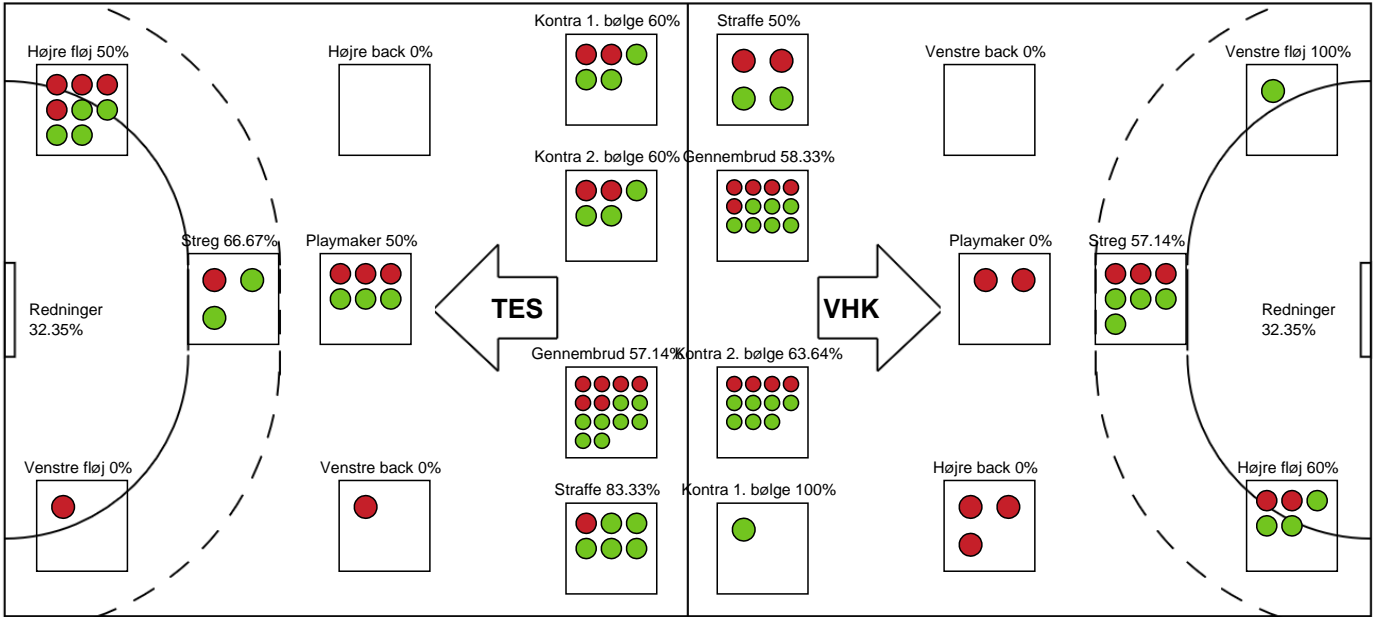

SPILLERSTATISTIK

Team Esbjerg - Viborg HK - 28-25 (16-11)

190010 / 31.01.2026, 16.00 / Blue Water Dokken / Bambuni Kvindeligaen - Grundspil

Logget af: Daniel, Hansen

Viborg HK

Målmænd

Nr	Navn	Redn/Skud	Straffe-Redn/skud	Total Redn/Skud	Mål imod	Skud forbi	Skud stolpe	Assist	Mål	Bold erob.	Fejl aflv.	Regelbrud	2 min udvis.	MEP
12	Stine Broløs Kristensen	7/15 46.67%	0/4 0%	7/19 36.84%	12	2	1	0	0	0	0	0	0	1.63
16	Louise Bak Jensen	4/18 22.22%	0/1 0%	4/19 21.05%	15	1	3	0	0	0	0	0	0	-0.24

Markspillere

Nr	Navn	Mål/Skud	Straffe-mål/skud	Total Mål/Skud	Assist	Tilkendt straffe	Forårsagede straffe	Rødt kort	Tabt bold	Bold erob.	Fejl aflv.	Regelbrud	2min udvis.	MEP
5	Marielle Martinsen	3/5 60%	0/0 0%	3/5 60%	3	1	1	0	0	0	2	1	0	1.67
7	Era Baumann	0/0 0%	0/1 0%	0/1 0%	0	1	0	0	0	0	0	0	0	-0.03
8	Elma Örtemark	0/0 0%	0/0 0%	0/0 0%	0	0	0	0	0	0	0	0	0	0
9	Laura Borg	3/4 75%	0/0 0%	3/4 75%	0	0	0	0	0	0	0	0	0	2.35
11	Rosa Schmidt	5/7 71.43%	0/0 0%	5/7 71.43%	0	0	1	0	0	0	0	0	0	2.99
17	Simone Petersen	0/3 0%	0/0 0%	0/3 0%	0	0	1	0	0	0	2	0	1	-1.93
19	Sara Hald	4/6 66.67%	2/2 100%	6/8 75%	0	0	1	0	0	0	1	1	0	2.3
21	Anne Hykkelbjerg	0/0 0%	0/0 0%	0/0 0%	0	0	0	0	0	0	0	0	0	0
25	Maria Fisker	3/5 60%	0/0 0%	3/5 60%	1	0	1	0	0	0	0	2	0	1.05
28	Clara Skyum Thomsen	2/7 28.57%	0/0 0%	2/7 28.57%	5	0	0	0	0	0	0	1	0	1
49	Clara Bro Veilgaard	0/0 0%	0/0 0%	0/0 0%	0	0	0	0	0	0	0	0	0	0
62	Louise Søndergaard	1/2 50%	0/1 0%	1/3 33.33%	2	0	0	0	0	0	1	0	0	0.1
77	Jana Mittún	2/3 66.67%	0/0 0%	2/3 66.67%	2	2	1	0	1	1	2	1	0	1.19

Fordeling af mål og skud

Team Esbjerg - Viborg HK - 28-25 (16-11)

190010 / 31.01.2026, 16.00 / Blue Water Dokken / Bambuni Kvindeligaen - Grundspil

Logget af: Daniel, Hansen

Angrebet sluttede med:

Skuddene endte med:

Teknisk fejl

2 min

Assist

Regelbrud (Red), Tabt bold (Green), Fejlaflevering (Blue).
 ● = Tekniske fejl, — = 2 min

Målforskel i løbet af kampen

Shotplot for Første halvleg

Team Esbjerg - Viborg HK - 28-25 (16-11)