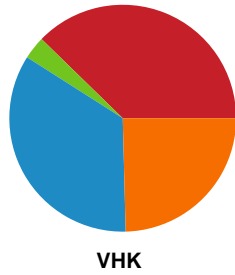

Fordeling af mål og skud

Team Esbjerg - Viborg HK - 28-25 (16-11)

190010 / 31.01.2026, 16.00 / Blue Water Dokken / Bambuni Kvindeligaen - Grundspil

Logget af: Daniel, Hansen

Angrebet sluttede med:

Skuddene endte med:

Teknisk fejl

2 min

Assist

Regelbrud (Red), Tabt bold (Green), Fejlaflevering (Blue).
 ● = Tekniske fejl, — = 2 min

Målforskel i løbet af kampen

Shotplot for Første halvleg

Team Esbjerg - Viborg HK - 28-25 (16-11)