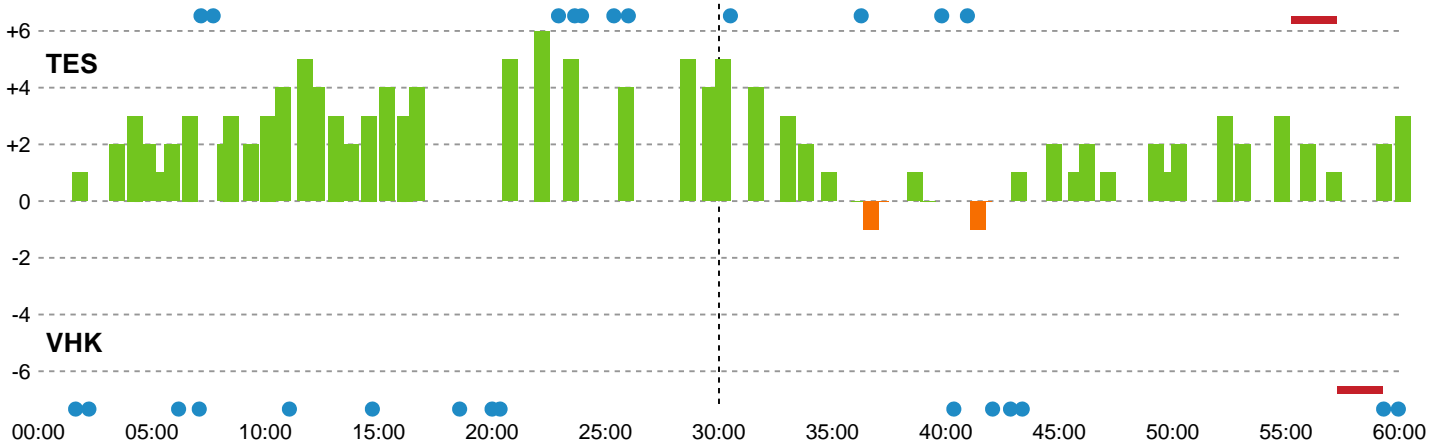

Fordeling af mål og skud

Team Esbjerg - Viborg HK - 28-25 (16-11)

190010 / 31.01.2026, 16.00 / Blue Water Dokken / Bambuni Kvindeligaen - Grundspil

Logget af: Daniel, Hansen

Angrebet sluttede med:

Skuddene endte med:

Teknisk fejl

2 min

Assist

Regelbrud (Red), Tabt bold (Green), Fejlaflevering (Blue).
 ● = Tekniske fejl, — = 2 min

Målforskel i løbet af kampen

Shotplot for Første halvleg

Team Esbjerg - Viborg HK - 28-25 (16-11)

190010 / 31.01.2026, 16.00 / Blue Water Dokken / Bambuni Kvindeligaen - Grundspil

Logget af: Daniel, Hansen

Team Esbjerg

Redningsdiagram

Kontra

Gennembrud

Viborg HK

Redningsdiagram