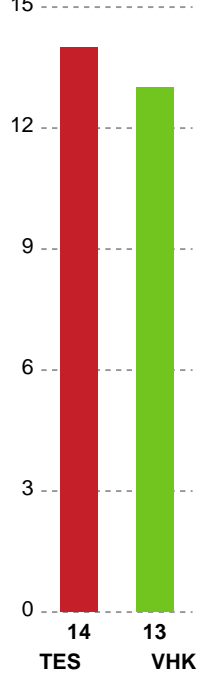

Fordeling af mål og skud

Team Esbjerg - Viborg HK - 28-25 (16-11)

190010 / 31.01.2026, 16.00 / Blue Water Dokken / Bambuni Kvindeligaen - Grundspil

Logget af: Daniel, Hansen

Angrebet sluttede med:

Skuddene endte med:

Teknisk fejl

2 min

Assist

Regelbrud (Red), Tabt bold (Green), Fejlaflevering (Blue).
 ● = Tekniske fejl, — = 2 min

Målforskel i løbet af kampen

Shotplot for Første halvleg

Team Esbjerg - Viborg HK - 28-25 (16-11)