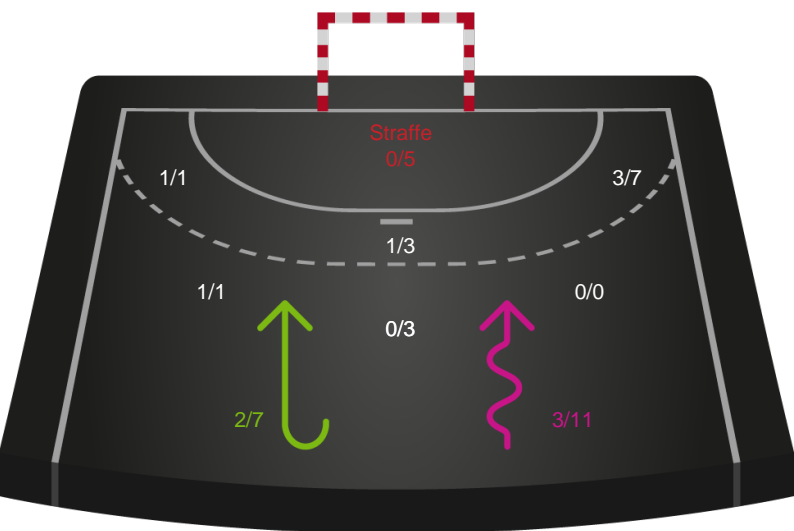

Viborg HK

Redningsdiagram