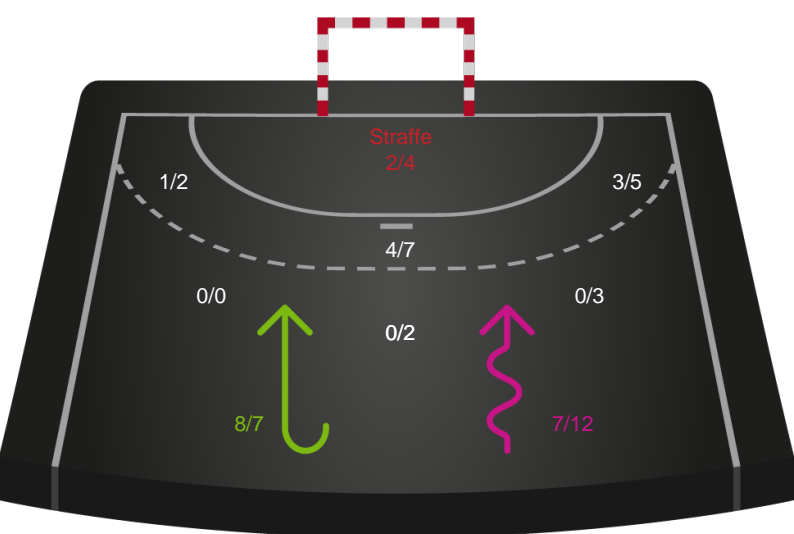

Skuddiagram

Kontra

Gennembrud

Hold statistik for Første halvleg

Team Esbjerg - Viborg HK - 28-25 (16-11)

190010 / 31.01.2026, 16.00 / Blue Water Dokken / Bambuni Kvindeligaen - Grundspil

Logget af: Daniel, Hansen