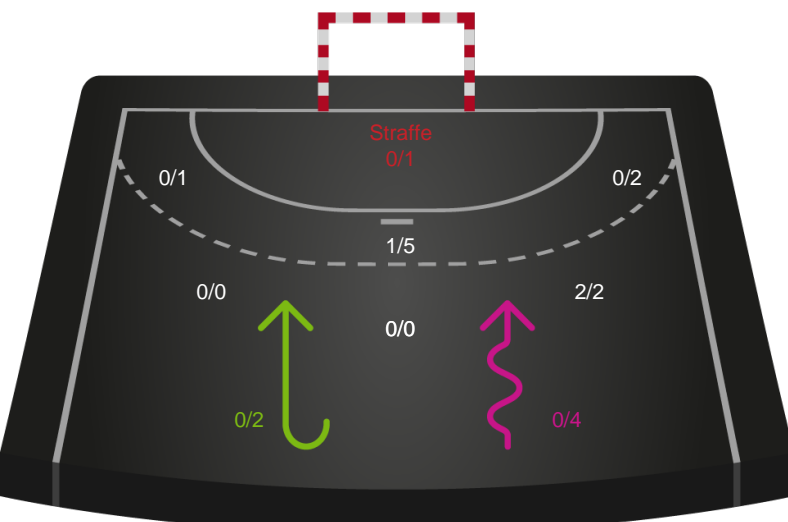

Shotplot for Anden halvleg

Team Esbjerg - Viborg HK - 28-25 (16-11)

190010 / 31.01.2026, 16.00 / Blue Water Dokken / Bambuni Kvindeligaen - Grundspil

Logget af: Daniel, Hansen

Team Esbjerg

Redningsdiagram