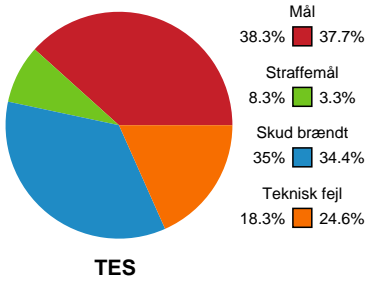

Fordeling af mål og skud

Team Esbjerg - Viborg HK - 28-25 (16-11)

190010 / 31.01.2026, 16.00 / Blue Water Dokken / Bambuni Kvindeligaen - Grundspil

Logget af: Daniel, Hansen

Angrebet sluttede med:

Skuddene endte med:

Teknisk fejl

2 min

Assist

Regelbrud (Red), Tabt bold (Green), Fejlaflevering (Blue).
 ● = Tekniske fejl, — = 2 min

Målforskel i løbet af kampen

Shotplot for Første halvleg

Team Esbjerg - Viborg HK - 28-25 (16-11)