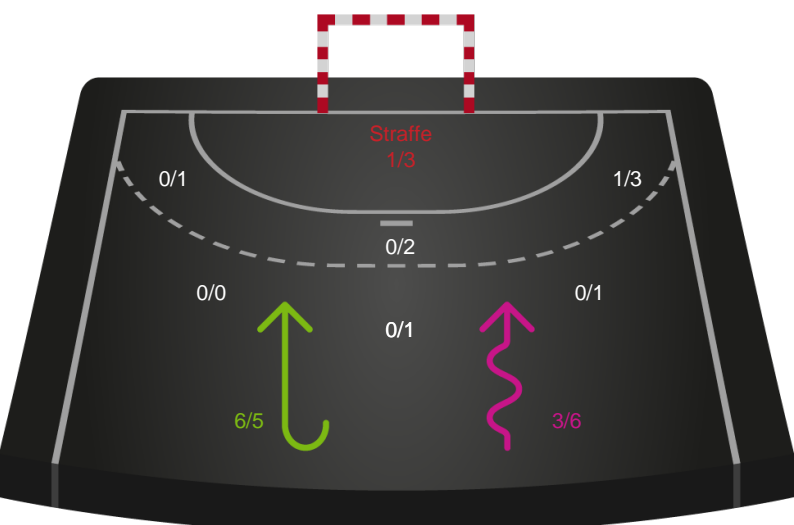

Kontra

Gennembrud

Shotplot for Anden halvleg

Team Esbjerg - Viborg HK - 28-25 (16-11)

190010 / 31.01.2026, 16.00 / Blue Water Dokken / Bambuni Kvindeligaen - Grundspil

Logget af: Daniel, Hansen

Team Esbjerg