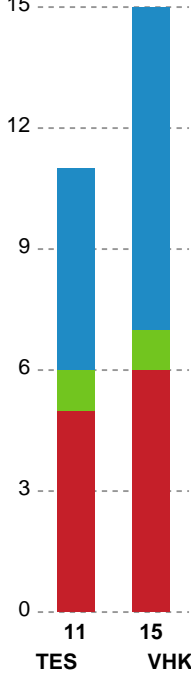

Fordeling af mål og skud

Team Esbjerg - Viborg HK - 28-25 (16-11)

190010 / 31.01.2026, 16.00 / Blue Water Dokken / Bambuni Kvindeligaen - Grundspil

Logget af: Daniel, Hansen

Angrebet sluttede med:

Skuddene endte med:

Teknisk fejl

2 min

Assist

Regelbrud (Red), Tabt bold (Green), Fejlaflevering (Blue).
 ● = Tekniske fejl, — = 2 min

Målforskel i løbet af kampen

Shotplot for Første halvleg

Team Esbjerg - Viborg HK - 28-25 (16-11)