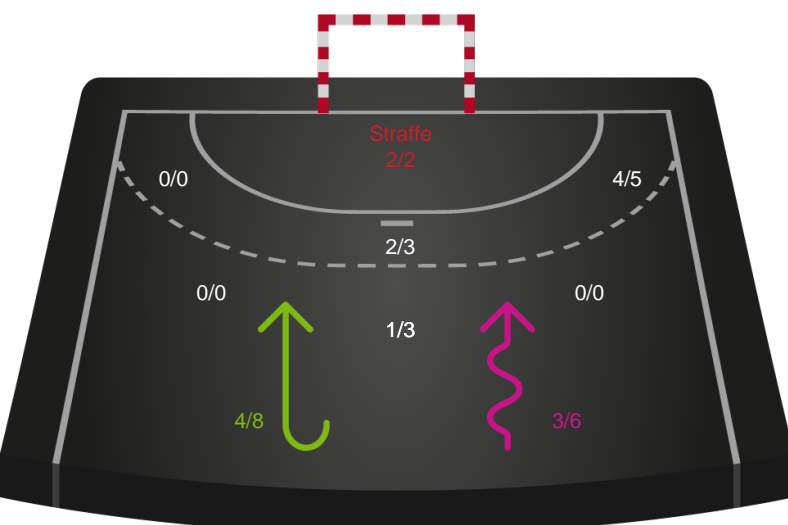

Team Esbjerg

Skuddiagram