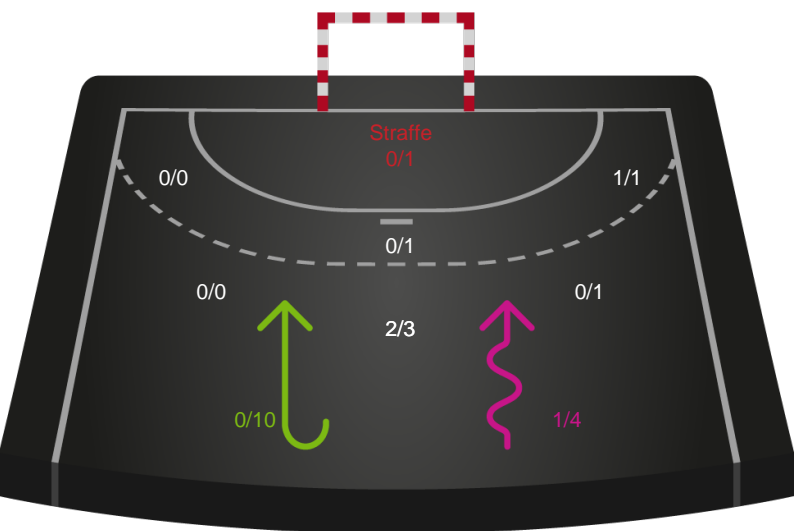

Silkeborg-Voel KFUM

Redningsdiagram