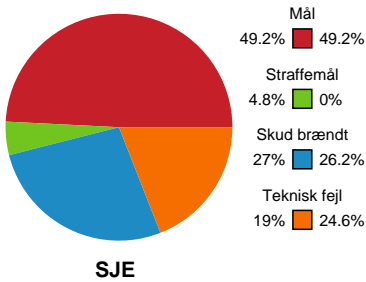

Angrebet sluttede med: