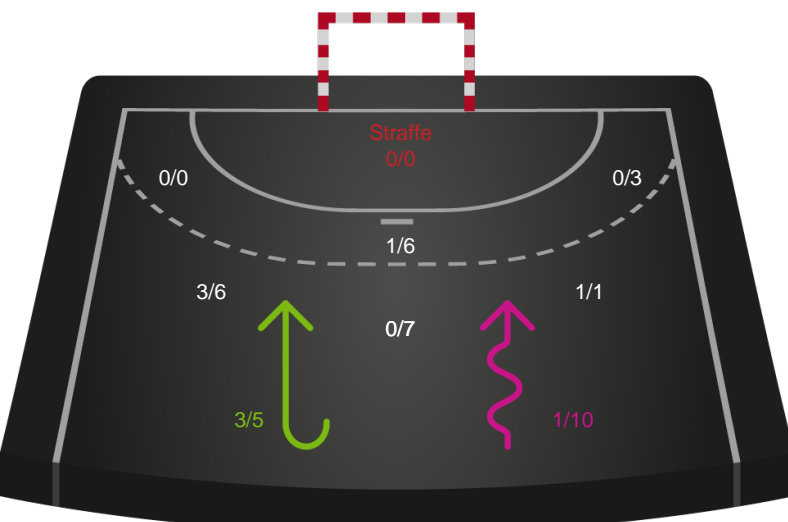

Shotplot for Total

Sønderjyske Kvindehåndbold - Silkeborg-Voel KFUM - 34-30 (17-11)

190011 / 01.02.2026, 15.30 / Sydbank Arena Aabenraa 1 / Bambuni Kvindeligaen - Grundspil

Logget af: Marianne Sørensen, Tea Møller Hansen

Sønderjyske Kvindehåndbold

Redningsdiagram