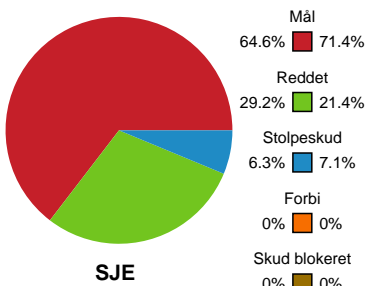

Skuddene endte med: