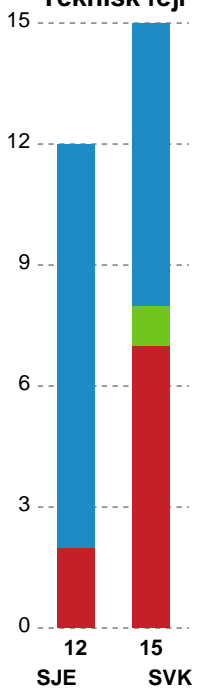

Teknisk fejl