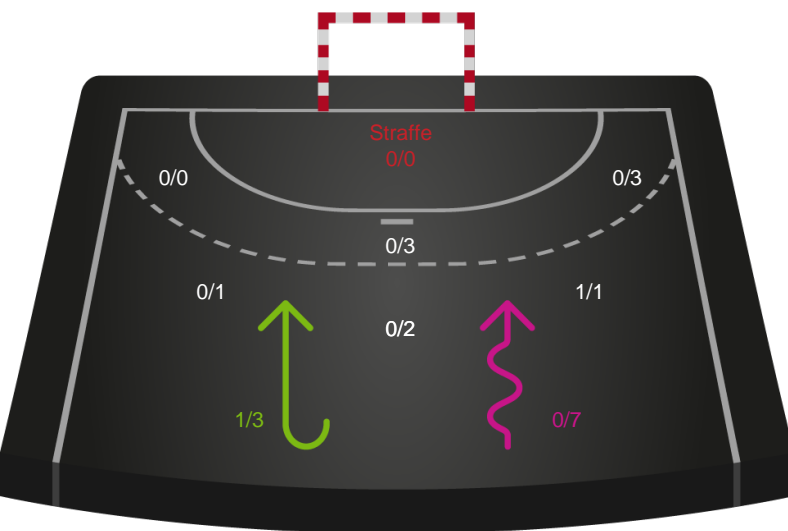

Shotplot for Anden halvleg

Sønderjyske Kvindehåndbold - Silkeborg-Voel KFUM - 34-30 (17-11)

190011 / 01.02.2026, 15.30 / Sydbank Arena Aabenraa 1 / Bambuni Kvindeligaen - Grundspil

Logget af: Marianne Sørensen, Tea Møller Hansen

Sønderjyske Kvindehåndbold

Redningsdiagram