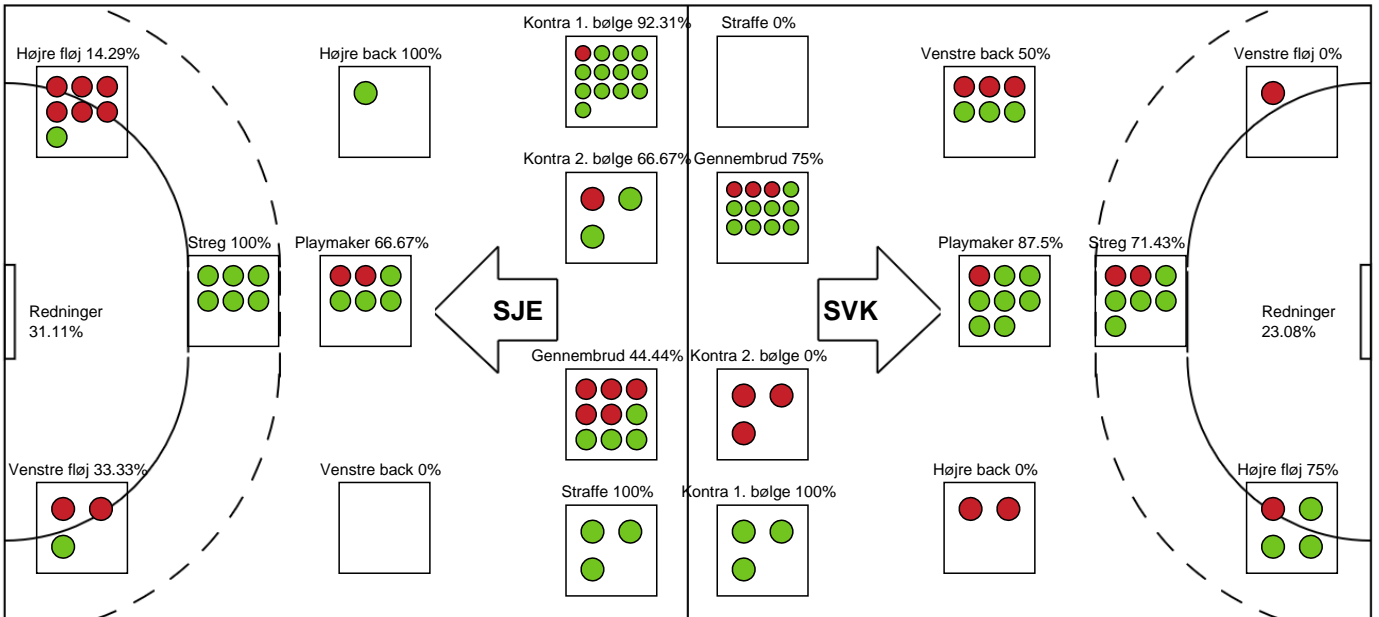

Fordeling af mål og skud

Sønderjyske Kvindehåndbold - Silkeborg-Voel KFUM - 34-30 (17-11)

190011 / 01.02.2026, 15.30 / Sydbank Arena Aabenraa 1 / Bambuni Kvindeligaen - Grundspil

Logget af: Marianne Sørensen, Tea Møller Hansen