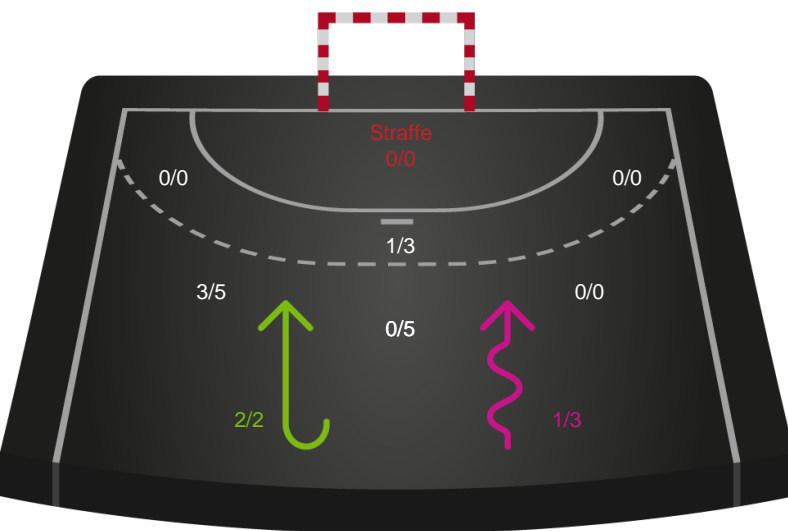

Shotplot for Første halvleg

Sønderjyske Kvindehåndbold - Silkeborg-Voel KFUM - 34-30 (17-11)

190011 / 01.02.2026, 15.30 / Sydbank Arena Aabenraa 1 / Bambuni Kvindeligaen - Grundspil

Logget af: Marianne Sørensen, Tea Møller Hansen

Sønderjyske Kvindehåndbold

Redningsdiagram