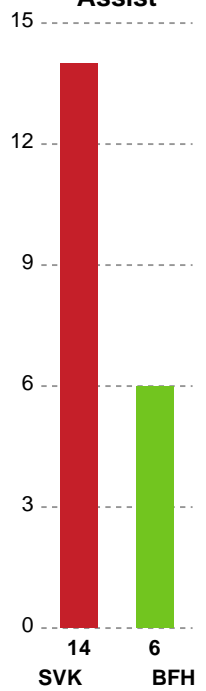

Fordeling af mål og skud

Silkeborg-Voel KFUM - Bjerringbro FH - 32-24 (16-14)

190017 / 07.02.2026, 14.00 / JYSK Arena A / Bambuni Kvindeligaen - Grundspil

Logget af: Thomas Skals, Kaare Clausen

Angrebet sluttede med:

Teknisk fejl

2 min

Assist

Skuddene endte med:

Regelbrud
Tabt bold
Fejlaflevering

● = Tekniske fejl — = 2 min

Målforskel i løbet af kampen