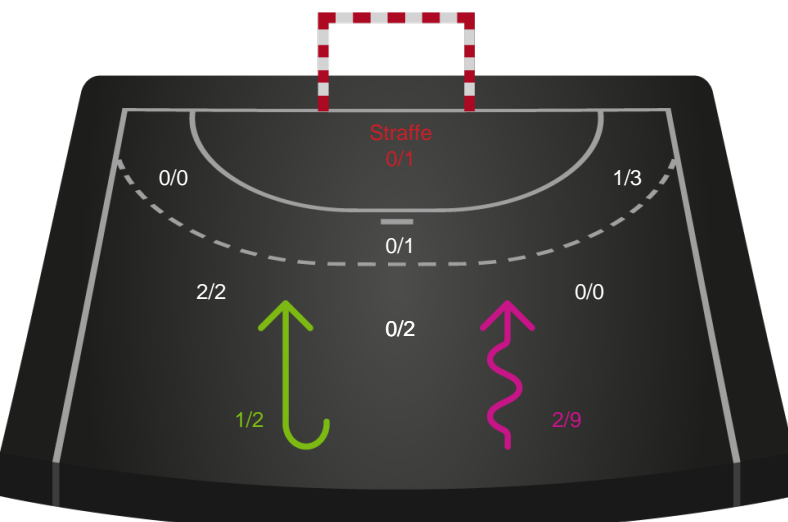

Shotplot for Første halvleg

Silkeborg-Voel KFUM - Bjerringbro FH - 32-24 (16-14)

190017 / 07.02.2026, 14.00 / JYSK Arena A / Bambuni Kvindeligaen - Grundspil

Logget af: Thomas Skals, Kaare Clausen

Silkeborg-Voel KFUM

Redningsdiagram