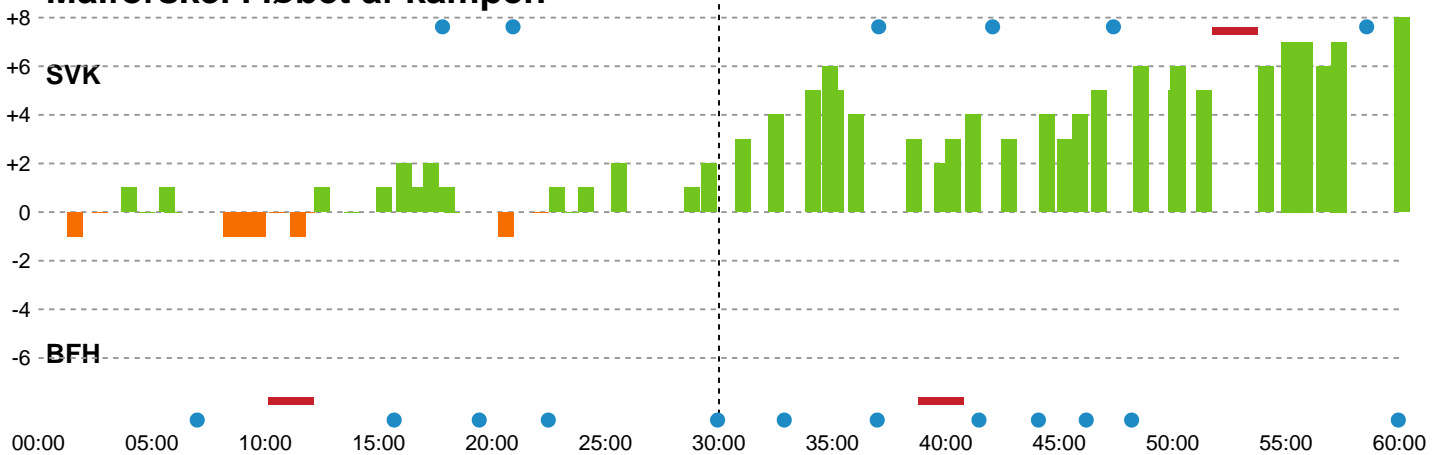

Fordeling af mål og skud

Silkeborg-Voel KFUM - Bjerringbro FH - 32-24 (16-14)

190017 / 07.02.2026, 14.00 / JYSK Arena A / Bambuni Kvindeligaen - Grundspil

Logget af: Thomas Skals, Kaare Clausen

Angrebet sluttede med:

Teknisk fejl

2 min

Assist

Skuddene endte med:

Regelbrud
Tabt bold
Fejlaflevering

● = Tekniske fejl — = 2 min

Målforskel i løbet af kampen

Shotplot for Første halvleg

Silkeborg-Voel KFUM - Bjerringbro FH - 32-24 (16-14)

190017 / 07.02.2026, 14.00 / JYSK Arena A / Bambuni Kvindeligaen - Grundspil

Logget af: Thomas Skals, Kaare Clausen

Silkeborg-Voel KFUM

Redningsdiagram