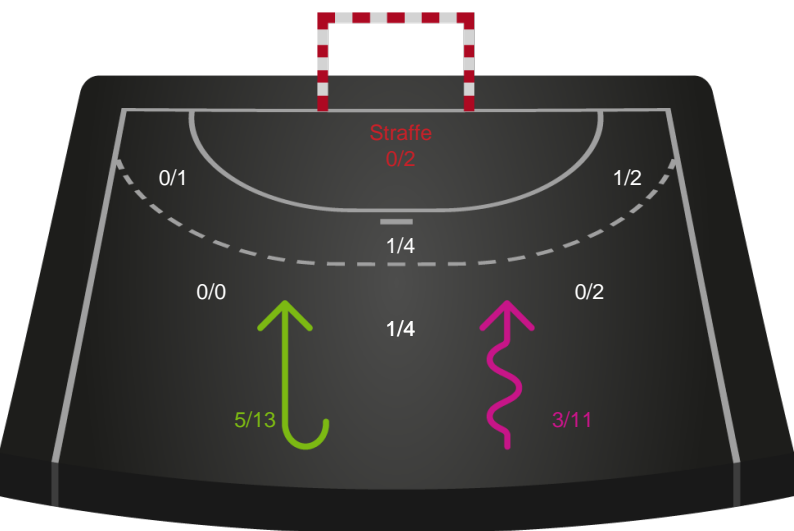

Bjerringbro FH

Redningsdiagram