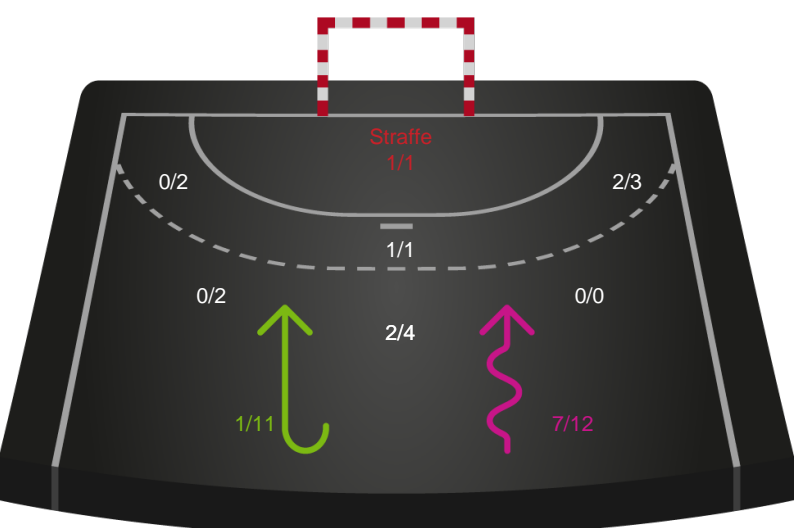

Kontra

Gennembrud

Bjerringbro FH

Skuddiagram

Kontra

Gennembrud

Shotplot for Anden halvleg

Silkeborg-Voel KFUM - Bjerringbro FH - 32-24 (16-14)