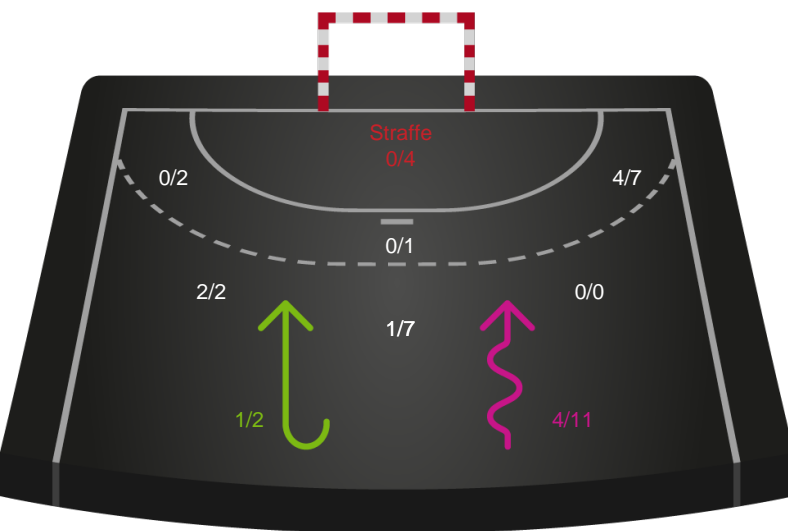

Shotplot for Total

Silkeborg-Voel KFUM - Bjerringbro FH - 32-24 (16-14)

190017 / 07.02.2026, 14.00 / JYSK Arena A / Bambuni Kvindeligaen - Grundspil

Logget af: Thomas Skals, Kaare Clausen

Silkeborg-Voel KFUM

Redningsdiagram