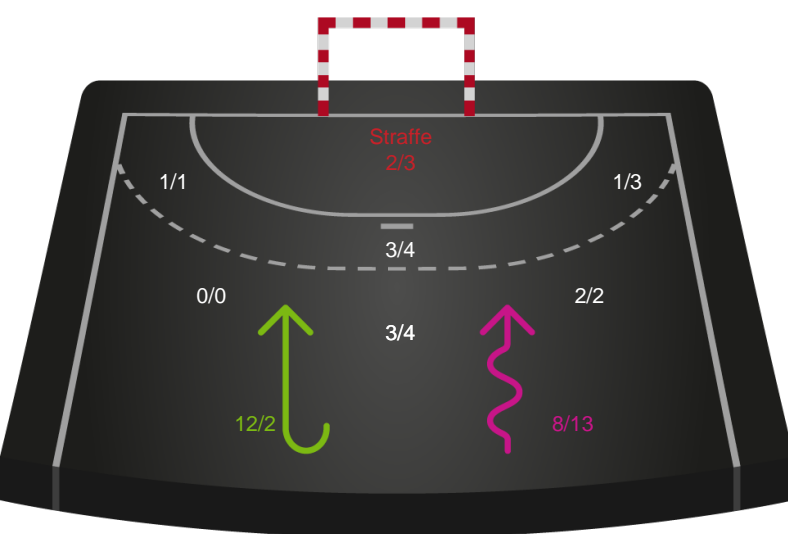

Silkeborg-Voel KFUM

Skuddiagram