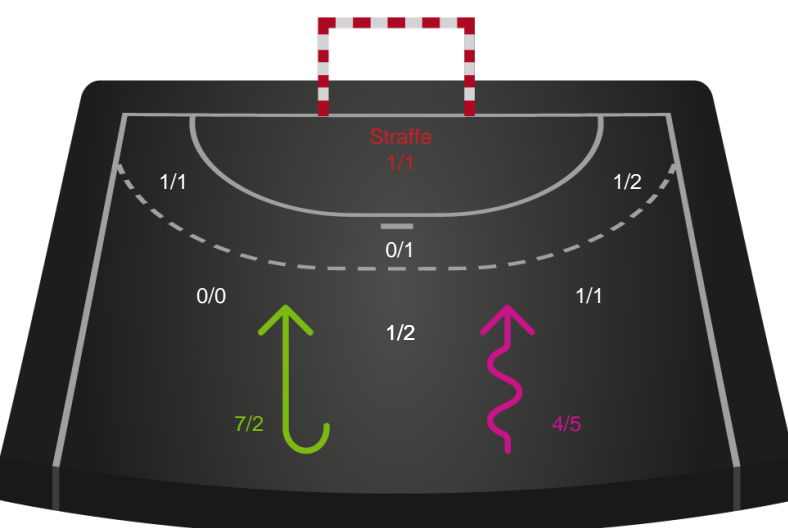

Kontra

Gennembrud

Bjerringbro FH

Skuddiagram

Kontra

Gennembrud

Shotplot for Anden halvleg

Silkeborg-Voel KFUM - Bjerringbro FH - 32-24 (16-14)