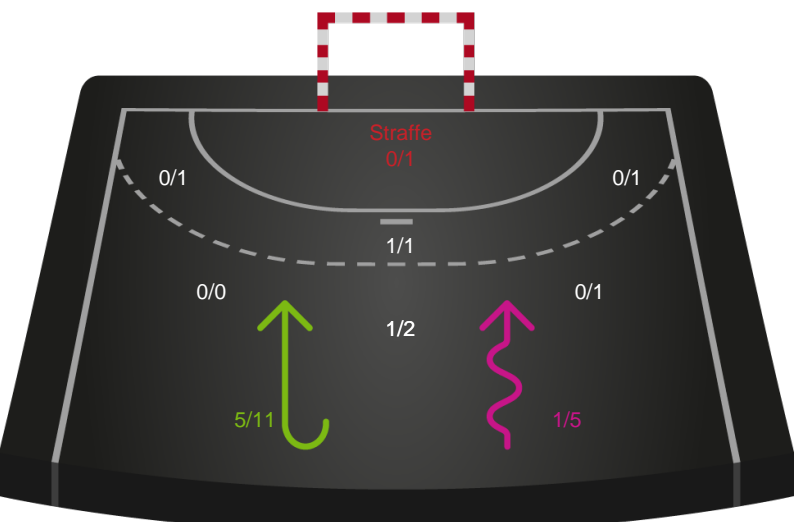

Bjerringbro FH

Redningsdiagram