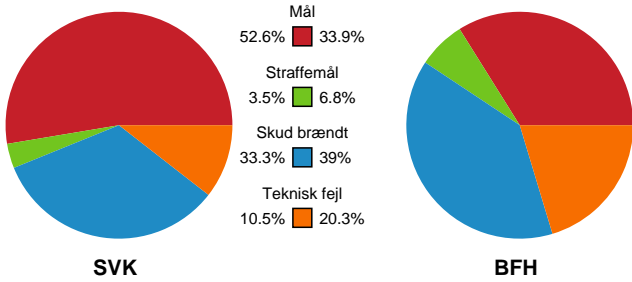

Fordeling af mål og skud

Silkeborg-Voel KFUM - Bjerringbro FH - 32-24 (16-14)

190017 / 07.02.2026, 14.00 / JYSK Arena A / Bambuni Kvindeligaen - Grundspil

Logget af: Thomas Skals, Kaare Clausen

Angrebet sluttede med: