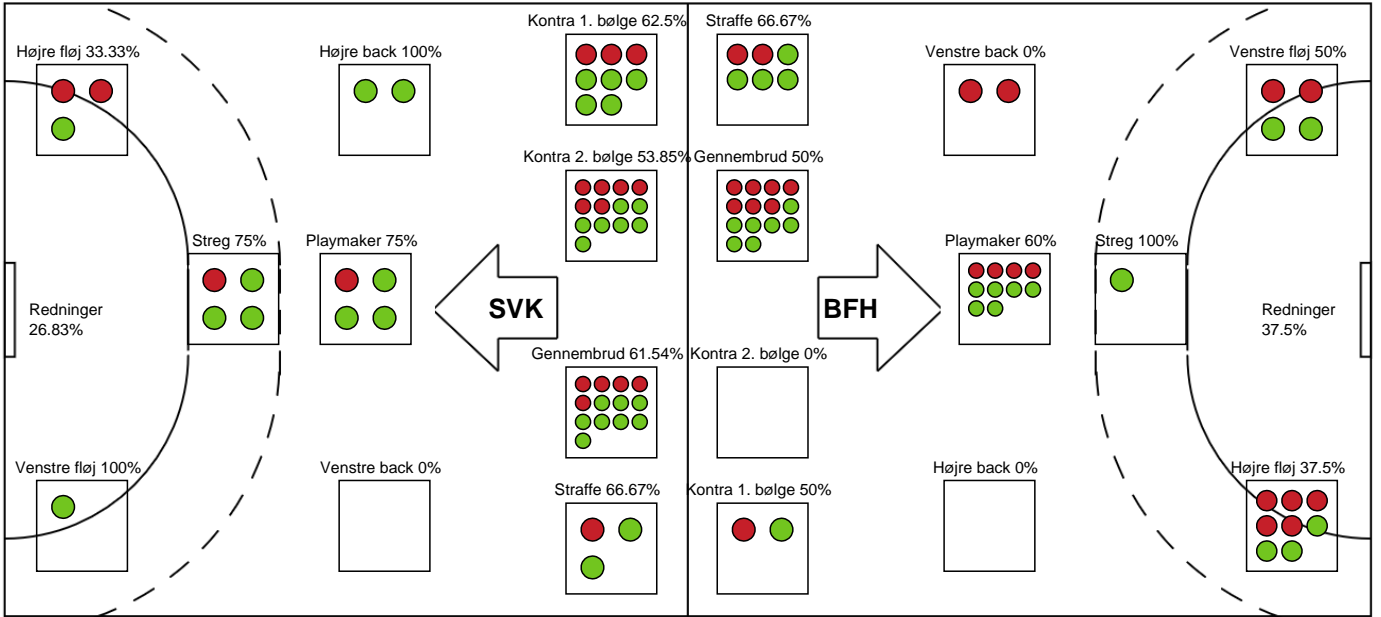

Markspillere

Nr	Navn	Mål/Skud	Straffe-mål/skud	Total Mål/Skud	Assist	Tilkendt straffe	Forårsagede straffe	Rødt kort	Tabt bold	Bold erob.	Fejl aflv.	Regelbrud	2min udvis.	MEP
2	Boline Laursen	4/5 80%	0/0 0%	4/5 80%	0	1	0	0	0	1	0	1	0	3.02
3	Isabella Poulsen	1/1 100%	0/0 0%	1/1 100%	1	0	0	0	0	0	0	0	0	1
4	Maria Holm	6/9 66.67%	0/0 0%	6/9 66.67%	5	0	0	0	0	2	1	0	0	4.95
7	Maja Munch Laursen	1/2 50%	0/0 0%	1/2 50%	0	1	1	0	0	0	0	0	0	0.67
9	Anne Dolberg Plougstrup	0/0 0%	0/0 0%	0/0 0%	0	0	0	0	0	0	0	0	0	0
14	Mai Kragballe	5/7 71.43%	2/3 66.67%	7/10 70%	4	1	3	0	2	0	0	1	0	3.42
18	Natasja Andreasen	5/8 62.5%	0/0 0%	5/8 62.5%	3	0	0	0	0	1	0	1	0	3.4
19	Laura Galle Hansen	0/0 0%	0/0 0%	0/0 0%	0	0	0	0	0	0	0	0	0	0
21	Maja Edling	0/0 0%	0/0 0%	0/0 0%	0	0	0	0	0	0	0	0	0	0
23	Thilde Frandsen	3/7 42.86%	0/0 0%	3/7 42.86%	0	0	0	0	0	0	0	0	0	0.99
30	Liva West Bendtsen	0/0 0%	0/0 0%	0/0 0%	0	0	0	0	0	0	0	0	0	0
31	Andrea West Bendtsen	4/6 66.67%	0/0 0%	4/6 66.67%	1	0	0	0	0	0	0	0	0	2.65
33	Alberte Simonsen	1/3 33.33%	0/0 0%	1/3 33.33%	0	0	2	0	0	0	0	0	1	-0.53

Fordeling af mål og skud

Silkeborg-Voel KFUM - Bjerringbro FH - 32-24 (16-14)

190017 / 07.02.2026, 14.00 / JYSK Arena A / Bambuni Kvindeligaen - Grundspil

Logget af: Thomas Skals, Kaare Clausen

Angrebet sluttede med:

Teknisk fejl

2 min

Assist

Skuddene endte med:

Regelbrud
Tabt bold
Fejlaflevering

● = Tekniske fejl — = 2 min

Målforskel i løbet af kampen

Shotplot for Første halvleg