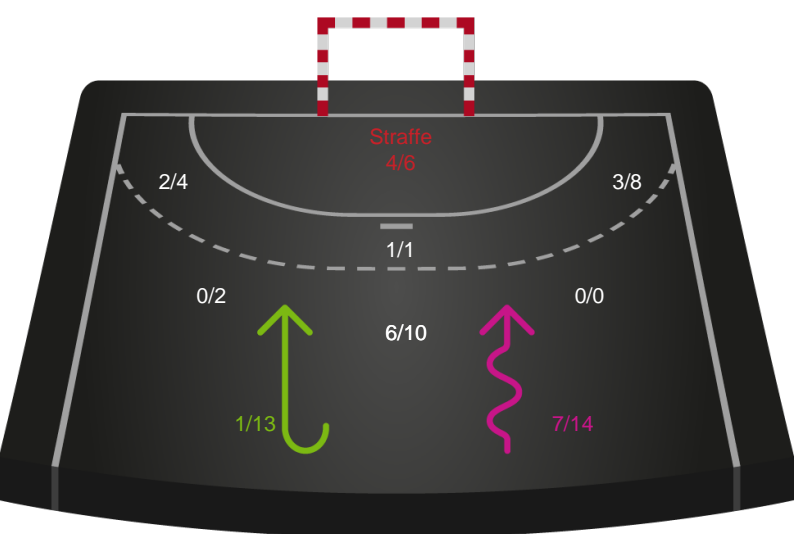

Bjerringbro FH

Skuddiagram