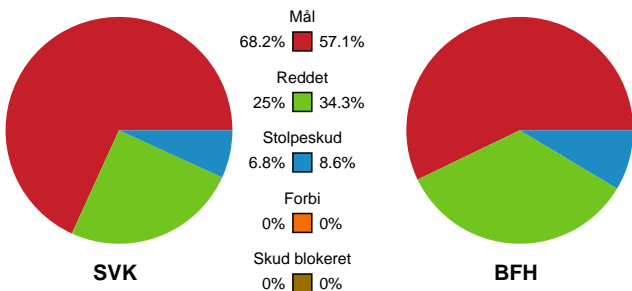

Fordeling af mål og skud

Silkeborg-Voel KFUM - Bjerringbro FH - 32-24 (16-14)

190017 / 07.02.2026, 14.00 / JYSK Arena A / Bambuni Kvindeligaen - Grundspil

Logget af: Thomas Skals, Kaare Clausen

Angrebet sluttede med:

Teknisk fejl

2 min

Assist

Skuddene endte med:

Regelbrud
Tabt bold
Fejlaflevering

● = Tekniske fejl — = 2 min

Målforskel i løbet af kampen

Shotplot for Første halvleg

Silkeborg-Voel KFUM - Bjerringbro FH - 32-24 (16-14)

190017 / 07.02.2026, 14.00 / JYSK Arena A / Bambuni Kvindeligaen - Grundspil

Logget af: Thomas Skals, Kaare Clausen

Silkeborg-Voel KFUM

Redningsdiagram