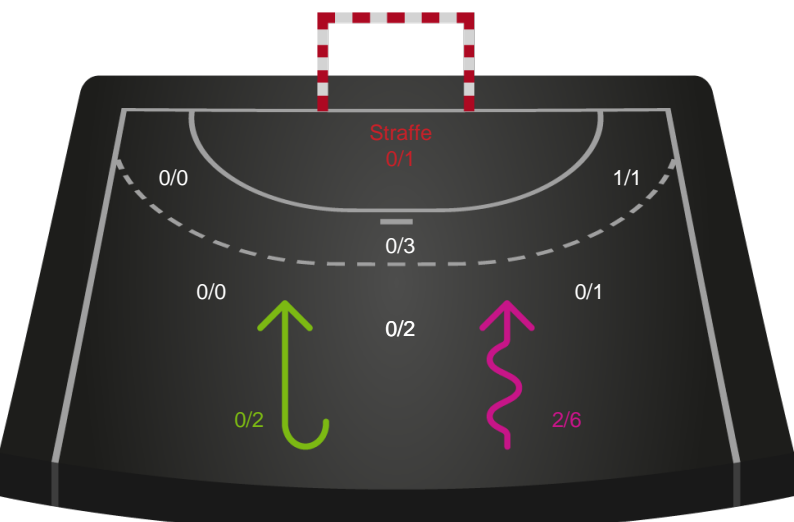

Kontra

Gennembrud

Bjerringbro FH

Skuddiagram

Kontra

Gennembrud

Shotplot for Anden halvleg

Silkeborg-Voel KFUM - Bjerringbro FH - 32-24 (16-14)

190017 / 07.02.2026, 14.00 / JYSK Arena A / Bambuni Kvindeligaen - Grundspil

Logget af: Thomas Skals, Kaare Clausen

Silkeborg-Voel KFUM

Redningsdiagram

Kontra

Gennembrud

Bjerringbro FH

Redningsdiagram