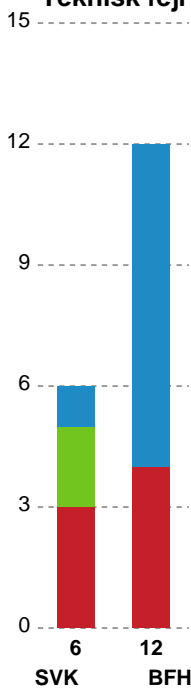

Teknisk fejl