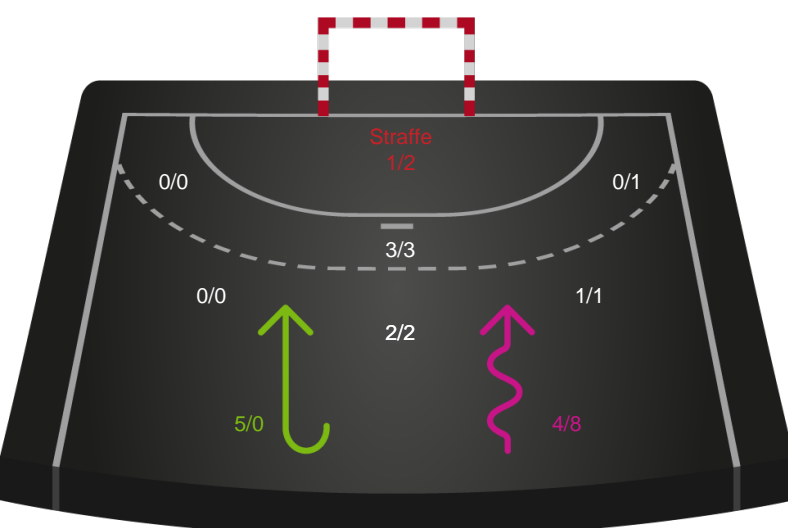

Silkeborg-Voel KFUM

Skuddiagram