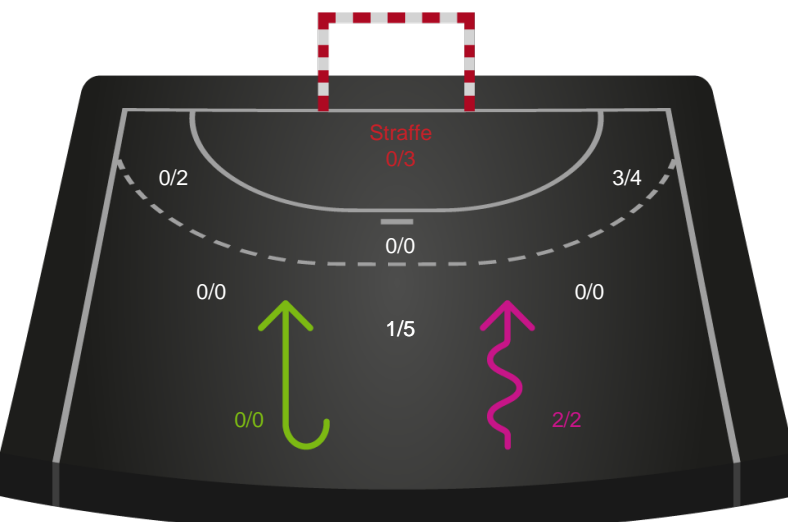

Shotplot for Anden halvleg

Silkeborg-Voel KFUM - Bjerringbro FH - 32-24 (16-14)

190017 / 07.02.2026, 14.00 / JYSK Arena A / Bambuni Kvindeligaen - Grundspil

Logget af: Thomas Skals, Kaare Clausen

Silkeborg-Voel KFUM

Redningsdiagram