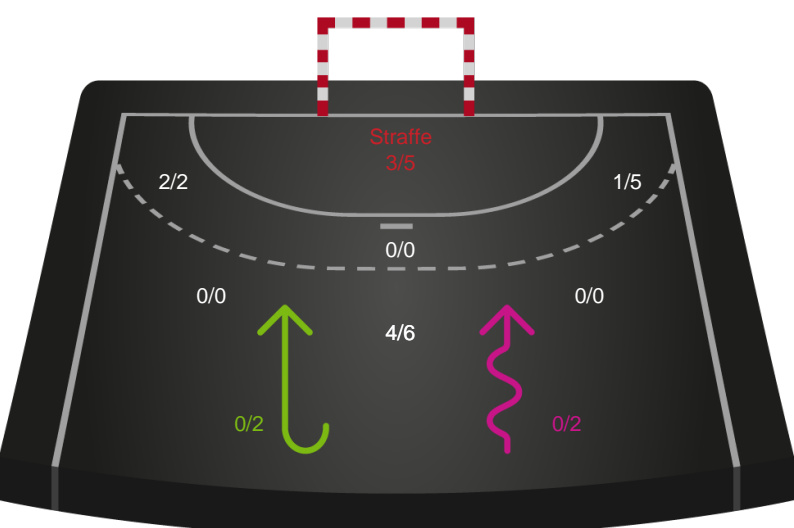

Kontra

Gennembrud

Shotplot for Total

Silkeborg-Voel KFUM - Bjerringbro FH - 32-24 (16-14)

190017 / 07.02.2026, 14.00 / JYSK Arena A / Bambuni Kvindeligaen - Grundspil

Logget af: Thomas Skals, Kaare Clausen