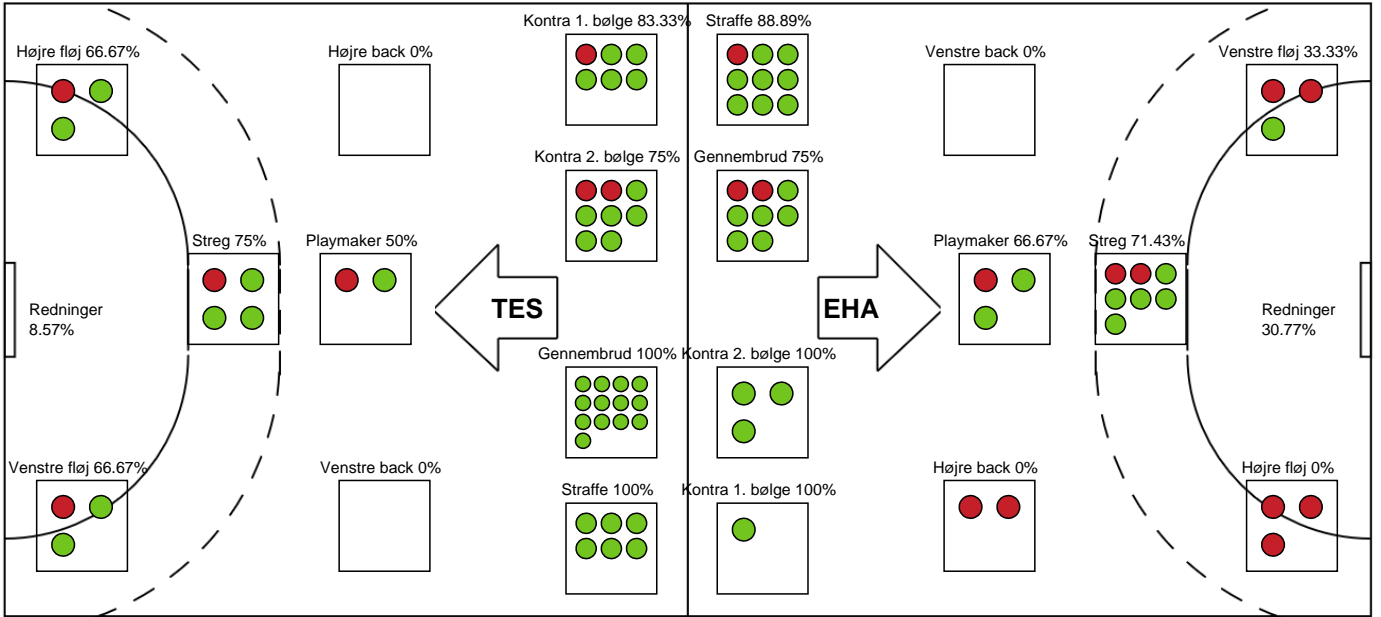

SPILLERSTATISTIK

Team Esbjerg - EH Aalborg - 38-26 (19-15)

190023 / 11.02.2026, 18.30 / Blue Water Dokken / Bambuni Kvindeligaen - Grundspil

Logget af: Daniel, Hansen

EH Aalborg

Målmænd

Nr	Navn	Redn/Skud	Straffe-Redn/skud	Total Redn/Skud	Mål imod	Skud forbi	Skud stolpe	Assist	Mål	Bold erob.	Fejl aflv.	Regelbrud	2 min udvis.	MEP
12	Freja Fonseca Nielsen	1/15 6.67%	0/3 0%	1/18 5.56%	17	0	2	0	0	0	0	0	0	-1.71
16	Johanne Graugaard	2/16 12.5%	0/3 0%	2/19 10.53%	17	0	1	0	0	0	0	0	0	-1.65

Markspillere

Nr	Navn	Mål/Skud	Straffe-mål/skud	Total Mål/Skud	Assist	Tilkendt straffe	Forårsagede straffe	Rødt kort	Tabt bold	Bold erob.	Fejl aflv.	Regelbrud	2min udvis.	MEP
2	Julie Vibe Seeberg	1/2 50%	0/0 0%	1/2 50%	0	0	0	0	0	0	0	2	0	-0.3
3	Frida Nygaard Ulrichsen	1/2 50%	0/0 0%	1/2 50%	0	0	0	0	0	0	0	0	0	0.47
4	Carla THomsen	2/3 66.67%	8/9 88.89%	10/12 83.33%	0	2	2	0	0	0	5	0	1	3.16
5	Filippa Fransson Christensen	0/0 0%	0/0 0%	0/0 0%	0	0	0	0	0	0	0	0	0	0
7	Marlene Dahlmann	0/1 0%	0/0 0%	0/1 0%	0	0	0	0	0	0	0	0	0	-0.28
8	Anne Sofie Thorbøll	0/2 0%	0/0 0%	0/2 0%	0	0	0	0	0	0	0	0	0	-0.4
9	Camilla Thorhauge	3/3 100%	0/0 0%	3/3 100%	0	2	0	0	1	0	0	0	0	2.74
10	Ida Margrethe Hoberg Rasmussen	1/1 100%	0/0 0%	1/1 100%	0	5	0	0	1	0	0	1	0	2.15
17	Sofia Fredborg Wiederholt	0/1 0%	0/0 0%	0/1 0%	0	0	0	0	0	0	0	0	0	-0.28
19	Mette Brandt	4/4 100%	0/0 0%	4/4 100%	5	0	0	0	1	0	1	0	0	3.55
21	Frederikke Gulmark	5/7 71.43%	0/0 0%	5/7 71.43%	1	0	2	0	0	0	0	0	0	2.9
22	Mirja Lyngsø	1/2 50%	0/0 0%	1/2 50%	0	0	1	0	0	0	0	1	1	-0.33
23	Emma Christensen	0/0 0%	0/0 0%	0/0 0%	0	0	0	0	0	0	0	0	0	0
28	Maiken Skov	0/2 0%	0/0 0%	0/2 0%	0	0	1	0	0	0	1	0	1	-1.29

Fordeling af mål og skud

Team Esbjerg - EH Aalborg - 38-26 (19-15)

190023 / 11.02.2026, 18.30 / Blue Water Dokken / Bambuni Kvindeligaen - Grundspil

Logget af: Daniel, Hansen

Angrebet sluttede med:

Teknisk fejl