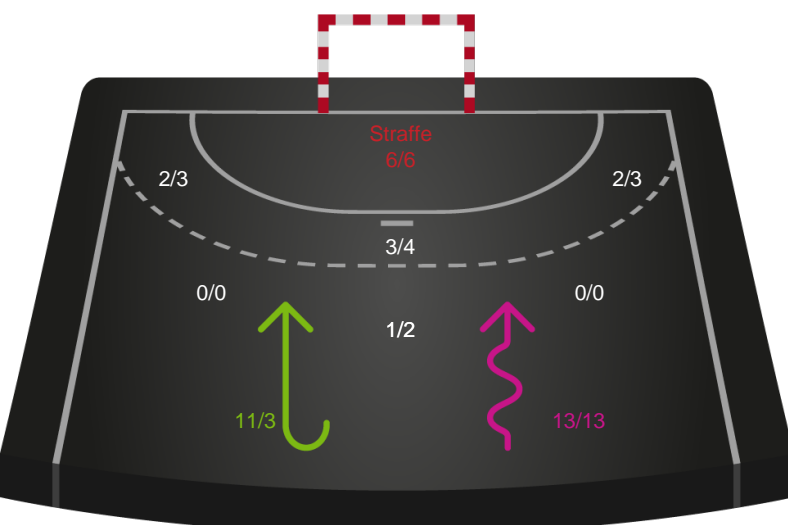

Team Esbjerg

Skuddiagram