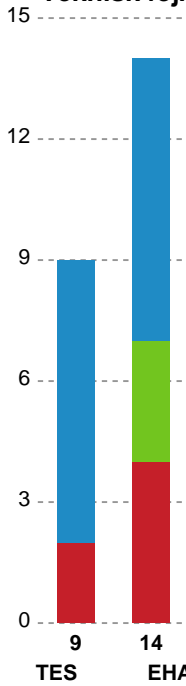

Markspillere

Nr	Navn	Mål/Skud	Straffe-mål/skud	Total Mål/Skud	Assist	Tilkendt straffe	Forårsagede straffe	Rødt kort	Tabt bold	Bold erob.	Fejl aflv.	Regelbrud	2min udvis.	MEP
2	Julie Vibe Seeberg	1/2 50%	0/0 0%	1/2 50%	0	0	0	0	0	0	0	2	0	-0.3
3	Frida Nygaard Ulrichsen	1/2 50%	0/0 0%	1/2 50%	0	0	0	0	0	0	0	0	0	0.47
4	Carla THomsen	2/3 66.67%	8/9 88.89%	10/12 83.33%	0	2	2	0	0	0	5	0	1	3.16
5	Filippa Fransson Christensen	0/0 0%	0/0 0%	0/0 0%	0	0	0	0	0	0	0	0	0	0
7	Marlene Dahlmann	0/1 0%	0/0 0%	0/1 0%	0	0	0	0	0	0	0	0	0	-0.28
8	Anne Sofie Thorbøll	0/2 0%	0/0 0%	0/2 0%	0	0	0	0	0	0	0	0	0	-0.4
9	Camilla Thorhauge	3/3 100%	0/0 0%	3/3 100%	0	2	0	0	1	0	0	0	0	2.74
10	Ida Margrethe Hoberg Rasmussen	1/1 100%	0/0 0%	1/1 100%	0	5	0	0	1	0	0	1	0	2.15
17	Sofia Fredborg Wiederholt	0/1 0%	0/0 0%	0/1 0%	0	0	0	0	0	0	0	0	0	-0.28
19	Mette Brandt	4/4 100%	0/0 0%	4/4 100%	5	0	0	0	1	0	1	0	0	3.55
21	Frederikke Gulmark	5/7 71.43%	0/0 0%	5/7 71.43%	1	0	2	0	0	0	0	0	0	2.9
22	Mirja Lyngsø	1/2 50%	0/0 0%	1/2 50%	0	0	1	0	0	0	0	1	1	-0.33
23	Emma Christensen	0/0 0%	0/0 0%	0/0 0%	0	0	0	0	0	0	0	0	0	0
28	Maiken Skov	0/2 0%	0/0 0%	0/2 0%	0	0	1	0	0	0	1	0	1	-1.29

Fordeling af mål og skud

Team Esbjerg - EH Aalborg - 38-26 (19-15)

190023 / 11.02.2026, 18.30 / Blue Water Dokken / Bambuni Kvindeligaen - Grundspil

Logget af: Daniel, Hansen

Angrebet sluttede med:

Teknisk fejl

2 min

Assist

Skuddene endte med:

Målforskel i løbet af kampen

Shotplot for Første halvleg

Team Esbjerg - EH Aalborg - 38-26 (19-15)

190023 / 11.02.2026, 18.30 / Blue Water Dokken / Bambuni Kvindeligaen - Grundspil