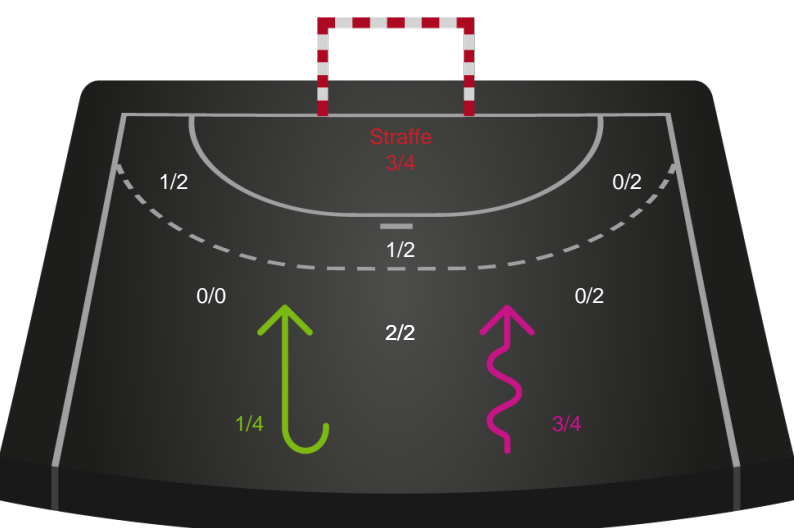

EH Aalborg

Skuddiagram