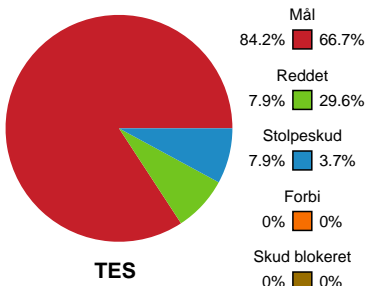

Fordeling af mål og skud

Team Esbjerg - EH Aalborg - 38-26 (19-15)

190023 / 11.02.2026, 18.30 / Blue Water Dokken / Bambuni Kvindeligaen - Grundspil

Logget af: Daniel, Hansen

Angrebet sluttede med:

Teknisk fejl

2 min

Assist

Skuddene endte med:

Målforskel i løbet af kampen

Shotplot for Første halvleg

Team Esbjerg - EH Aalborg - 38-26 (19-15)

190023 / 11.02.2026, 18.30 / Blue Water Dokken / Bambuni Kvindeligaen - Grundspil