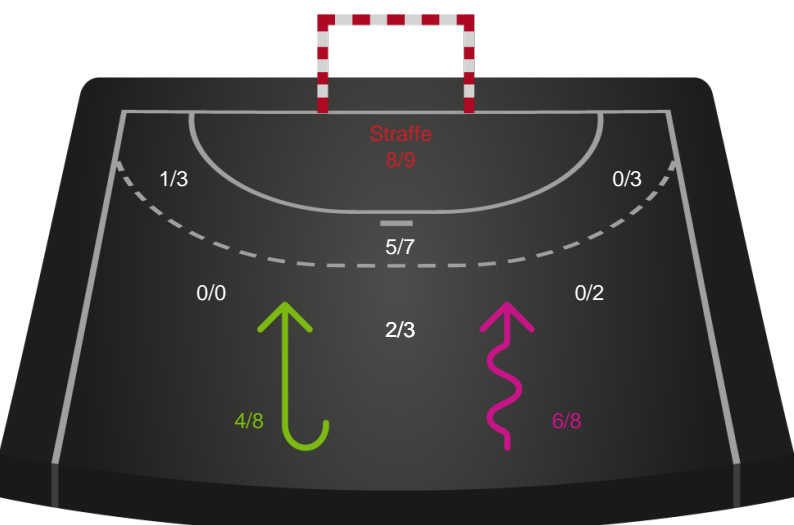

Kontra

Gennembrud

Hold statistik for Første halvleg

Team Esbjerg - EH Aalborg - 38-26 (19-15)

190023 / 11.02.2026, 18.30 / Blue Water Dokken / Bambuni Kvindeligaen - Grundspil

Logget af: Daniel, Hansen

Team Esbjerg		EH Aalborg
19	Mål i alt	15
17	Mål i alm. spil	10
2	Straffemål	5
3	Redninger i alt	1
3	Redninger i alm. spil	1
0	Strafferedninger	0
5	Kontramål	3
10	Assist	4
5	Fejlaflevering	4
0	Tabt bold	2
2	Regelfejl	2
7	Tekniske fejl i alt	8
0	Udvisninger	2
1	Team Time out	1
1	Gult kort	0
0	Direkte rødt kort	0
0	Blåt kort	0