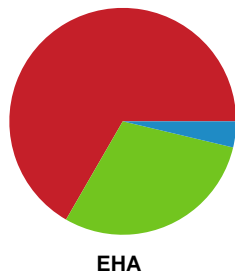

Skuddene endte med: