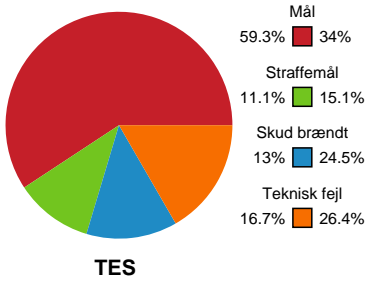

Fordeling af mål og skud

Team Esbjerg - EH Aalborg - 38-26 (19-15)

190023 / 11.02.2026, 18.30 / Blue Water Dokken / Bambuni Kvindeligaen - Grundspil

Logget af: Daniel, Hansen

Angrebet sluttede med:

Teknisk fejl

2 min

Assist

Skuddene endte med:

Målforskel i løbet af kampen

Shotplot for Første halvleg

Team Esbjerg - EH Aalborg - 38-26 (19-15)

190023 / 11.02.2026, 18.30 / Blue Water Dokken / Bambuni Kvindeligaen - Grundspil