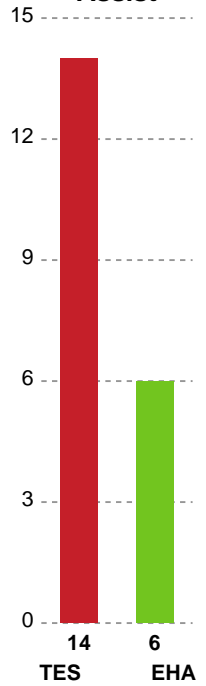

Markspillere

Nr	Navn	Mål/Skud	Straffe-mål/skud	Total Mål/Skud	Assist	Tilkendt straffe	Forårsagede straffe	Rødt kort	Tabt bold	Bold erob.	Fejl aflv.	Regelbrud	2min udvis.	MEP
2	Julie Vibe Seeberg	1/2 50%	0/0 0%	1/2 50%	0	0	0	0	0	0	0	2	0	-0.3
3	Frida Nygaard Ulrichsen	1/2 50%	0/0 0%	1/2 50%	0	0	0	0	0	0	0	0	0	0.47
4	Carla THomsen	2/3 66.67%	8/9 88.89%	10/12 83.33%	0	2	2	0	0	0	5	0	1	3.16
5	Filippa Fransson Christensen	0/0 0%	0/0 0%	0/0 0%	0	0	0	0	0	0	0	0	0	0
7	Marlene Dahlmann	0/1 0%	0/0 0%	0/1 0%	0	0	0	0	0	0	0	0	0	-0.28
8	Anne Sofie Thorbøll	0/2 0%	0/0 0%	0/2 0%	0	0	0	0	0	0	0	0	0	-0.4
9	Camilla Thorhauge	3/3 100%	0/0 0%	3/3 100%	0	2	0	0	1	0	0	0	0	2.74
10	Ida Margrethe Hoberg Rasmussen	1/1 100%	0/0 0%	1/1 100%	0	5	0	0	1	0	0	1	0	2.15
17	Sofia Fredborg Wiederholt	0/1 0%	0/0 0%	0/1 0%	0	0	0	0	0	0	0	0	0	-0.28
19	Mette Brandt	4/4 100%	0/0 0%	4/4 100%	5	0	0	0	1	0	1	0	0	3.55
21	Frederikke Gulmark	5/7 71.43%	0/0 0%	5/7 71.43%	1	0	2	0	0	0	0	0	0	2.9
22	Mirja Lyngsø	1/2 50%	0/0 0%	1/2 50%	0	0	1	0	0	0	0	1	1	-0.33
23	Emma Christensen	0/0 0%	0/0 0%	0/0 0%	0	0	0	0	0	0	0	0	0	0
28	Maiken Skov	0/2 0%	0/0 0%	0/2 0%	0	0	1	0	0	0	1	0	1	-1.29

Fordeling af mål og skud

Team Esbjerg - EH Aalborg - 38-26 (19-15)

190023 / 11.02.2026, 18.30 / Blue Water Dokken / Bambuni Kvindeligaen - Grundspil

Logget af: Daniel, Hansen

Angrebet sluttede med:

Teknisk fejl

2 min

Assist

Skuddene endte med:

Målforskel i løbet af kampen

Shotplot for Første halvleg

Team Esbjerg - EH Aalborg - 38-26 (19-15)

190023 / 11.02.2026, 18.30 / Blue Water Dokken / Bambuni Kvindeligaen - Grundspil