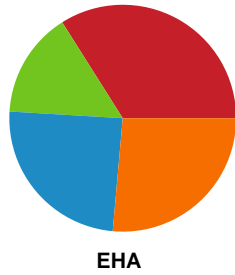

Fordeling af mål og skud

Team Esbjerg - EH Aalborg - 38-26 (19-15)

190023 / 11.02.2026, 18.30 / Blue Water Dokken / Bambuni Kvindeligaen - Grundspil

Logget af: Daniel, Hansen

Angrebet sluttede med:

Teknisk fejl