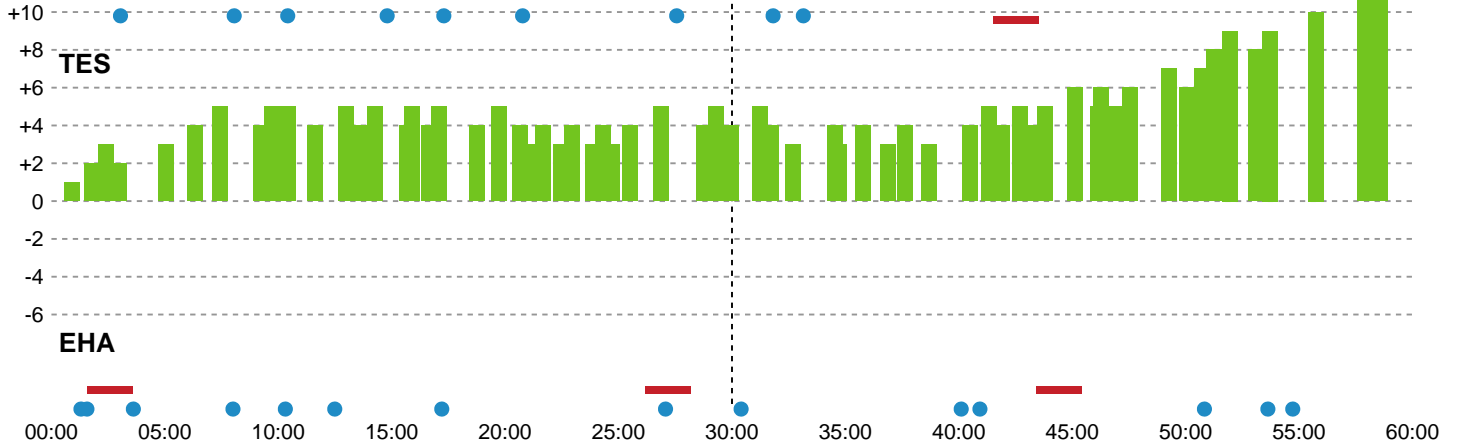

Fordeling af mål og skud

Team Esbjerg - EH Aalborg - 38-26 (19-15)

190023 / 11.02.2026, 18.30 / Blue Water Dokken / Bambuni Kvindeligaen - Grundspil

Logget af: Daniel, Hansen

Angrebet sluttede med:

Teknisk fejl

2 min

Assist

Skuddene endte med:

Målforskel i løbet af kampen

Shotplot for Første halvleg

Team Esbjerg - EH Aalborg - 38-26 (19-15)

190023 / 11.02.2026, 18.30 / Blue Water Dokken / Bambuni Kvindeligaen - Grundspil