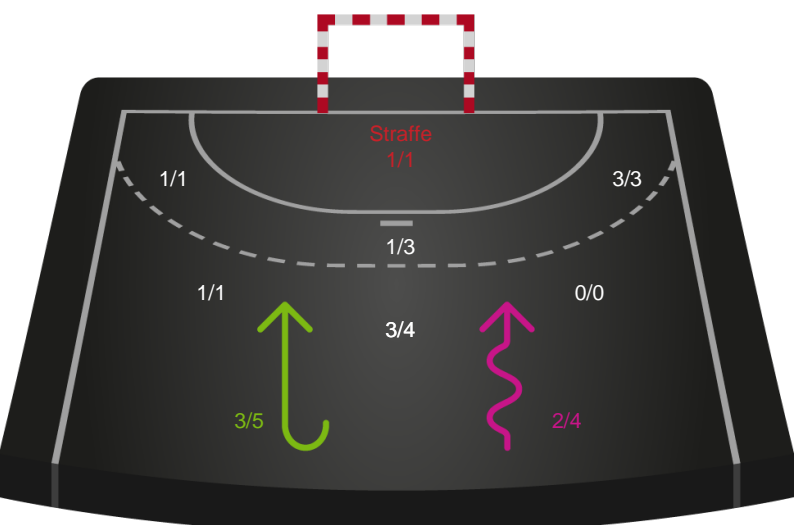

Horsens Håndbold Elite

Skuddiagram