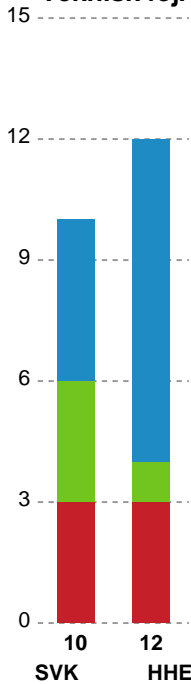

Teknisk fejl