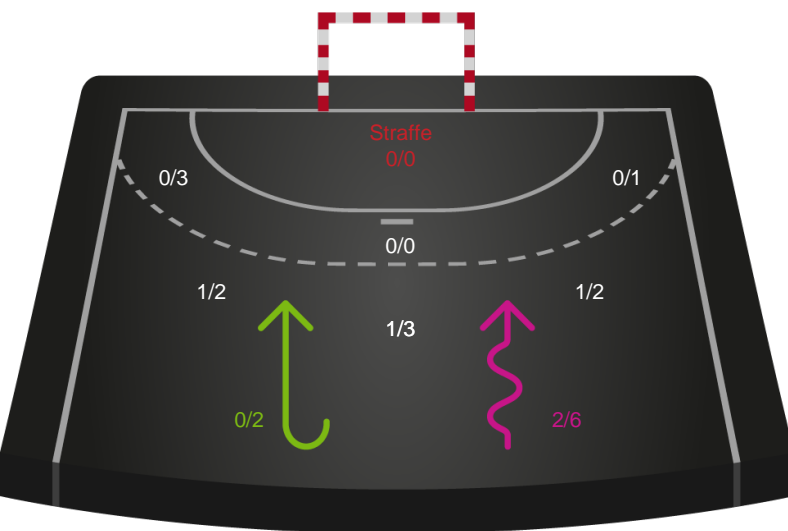

Shotplot for Første halvleg

Silkeborg-Voel KFUM - Horsens Håndbold Elite - 25-29 (15-14)

190031 / 20.02.2026, 18.30 / JYSK Arena A / Bambuni Kvindeligaen - Grundspil

Logget af: Thomas Skals, Kaare Clausen

Silkeborg-Voel KFUM

Redningsdiagram