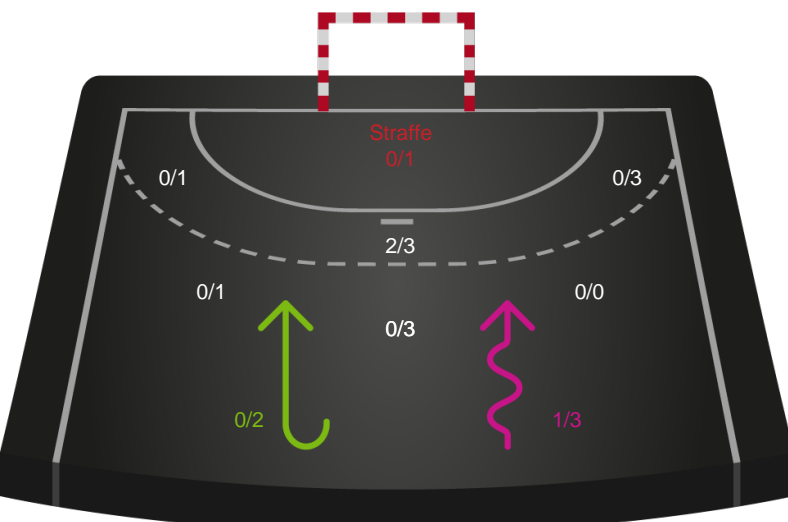

Shotplot for Anden halvleg

Silkeborg-Voel KFUM - Horsens Håndbold Elite - 25-29 (15-14)

190031 / 20.02.2026, 18.30 / JYSK Arena A / Bambuni Kvindeligaen - Grundspil

Logget af: Thomas Skals, Kaare Clausen

Silkeborg-Voel KFUM

Redningsdiagram