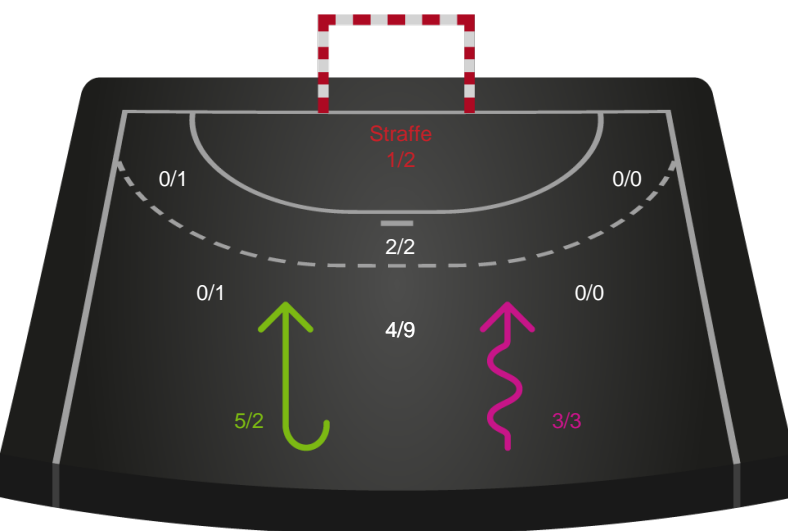

Silkeborg-Voel KFUM

Skuddiagram