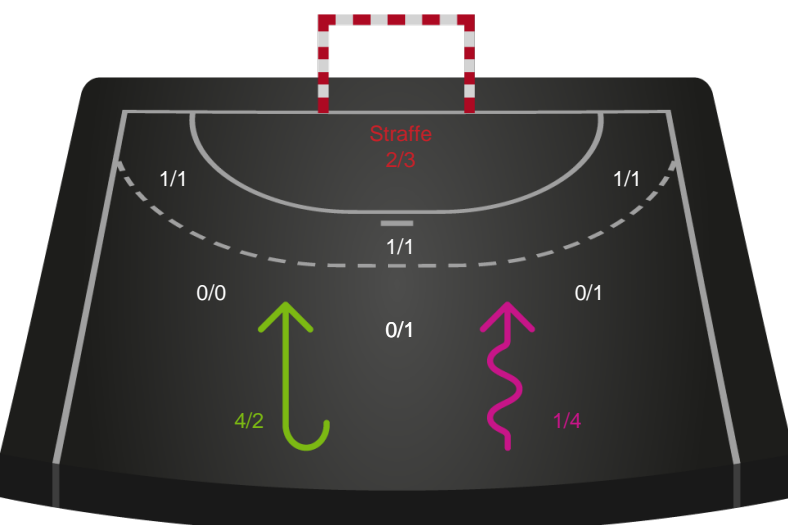

Silkeborg-Voel KFUM

Skuddiagram