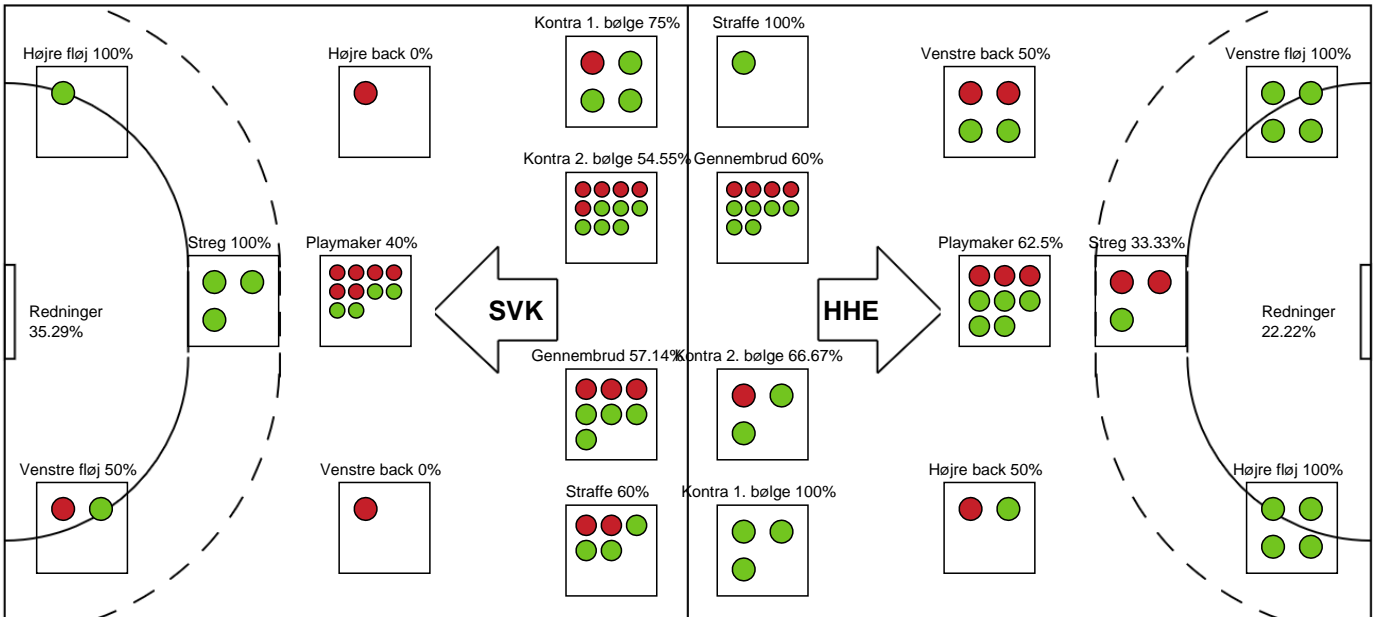

Målmænd

Nr	Navn	Redn/Skud	Straffe-Redn/skud	Total Redn/Skud	Mål imod	Skud forbi	Skud stolpe	Assist	Mål	Bold erob.	Fejl aflv.	Regelbrud	2 min udvis.	MEP
1	Mathilde Bisgaard	12/34 35.29%	2/5 40%	14/39 35.9%	25	1	3	0	0	0	1	0	0	2.19
12	Zenia Hald Madsen	0/0 0%	0/0 0%	0/0 0%	0	0	0	0	0	0	0	0	0	0
26	Nora Persson	0/0 0%	0/0 0%	0/0 0%	0	0	0	0	0	0	0	0	0	0

Markspillere

Nr	Navn	Mål/Skud	Straffe-mål/skud	Total Mål/Skud	Assist	Tilkendt straffe	Forårsagede straffe	Rødt kort	Tabt bold	Bold erob.	Fejl aflv.	Regelbrud	2min udvis.	MEP
3	Alma Skretting	0/0 0%	0/0 0%	0/0 0%	0	0	0	0	0	0	0	0	0	0
5	Tea Hein	1/4 25%	0/0 0%	1/4 25%	5	0	0	0	0	1	0	1	0	1.2
6	Maria Højgaard	0/0 0%	0/0 0%	0/0 0%	1	0	0	0	0	0	0	0	0	0.25
7	Maria Palsdottir Nólsoy	8/12 66.67%	0/0 0%	8/12 66.67%	3	0	0	0	0	0	2	0	0	5.1
9	Emma Wahlström	0/0 0%	0/0 0%	0/0 0%	0	0	0	0	0	0	0	0	0	0
10	Mathilda Lundström	1/1 100%	0/0 0%	1/1 100%	0	0	0	0	0	0	0	0	0	0.75
17	Matilde Vestergaard	7/7 100%	0/0 0%	7/7 100%	0	0	0	0	0	0	0	0	0	5.25
19	Frida Haug Hoel	3/4 75%	0/0 0%	3/4 75%	2	1	0	0	1	0	1	0	0	2.12
20	Ditte Tokkesdal	0/0 0%	0/0 0%	0/0 0%	0	0	2	0	0	0	0	0	0	-0.4
21	Romee Maarschalkeweerd	2/4 50%	1/1 100%	3/5 60%	2	0	1	0	0	1	0	0	0	2.25
22	Sille Sorth	3/3 100%	0/0 0%	3/3 100%	0	0	0	0	0	0	0	0	0	2.25
25	Smilla Hede	0/1 0%	0/0 0%	0/1 0%	0	0	2	0	0	0	1	1	0	-1.4
88	Mathilde Neesgaard	3/5 60%	0/0 0%	3/5 60%	2	0	0	0	0	0	3	1	1	0.62

Fordeling af mål og skud

Silkeborg-Voel KFUM - Horsens Håndbold Elite - 25-29 (15-14)

190031 / 20.02.2026, 18.30 / JYSK Arena A / Bambuni Kvindeligaen - Grundspil

Logget af: Thomas Skals, Kaare Clausen

Angrebet sluttede med: