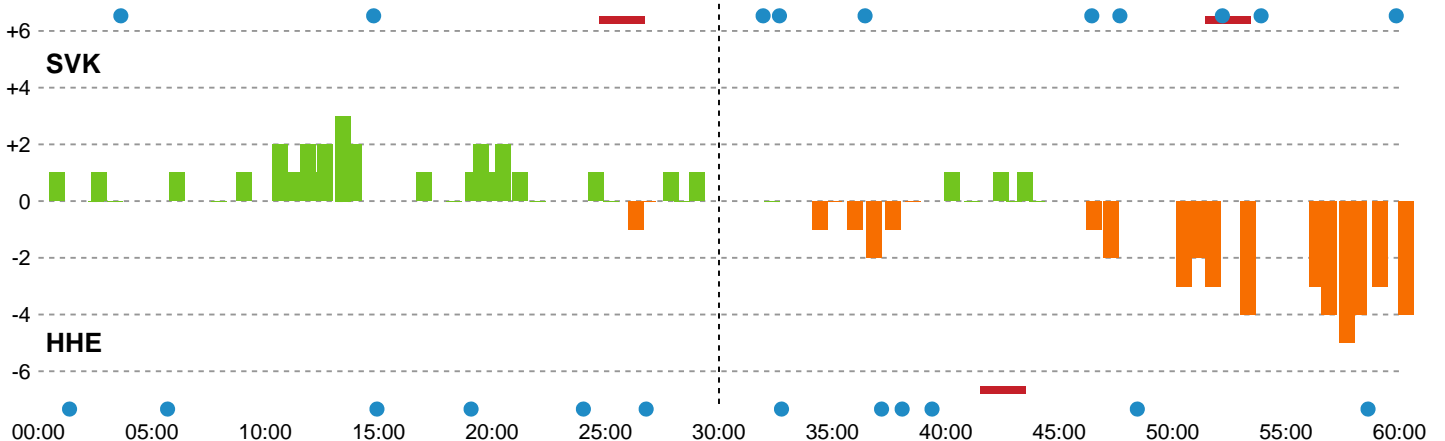

Fordeling af mål og skud

Silkeborg-Voel KFUM - Horsens Håndbold Elite - 25-29 (15-14)

190031 / 20.02.2026, 18.30 / JYSK Arena A / Bambuni Kvindeligaen - Grundspil

Logget af: Thomas Skals, Kaare Clausen

Angrebet sluttede med:

Skuddene endte med:

Teknisk fejl

2 min

Assist

Målforskel i løbet af kampen

Shotplot for Første halvleg

Silkeborg-Voel KFUM - Horsens Håndbold Elite - 25-29 (15-14)

190031 / 20.02.2026, 18.30 / JYSK Arena A / Bambuni Kvindeligaen - Grundspil