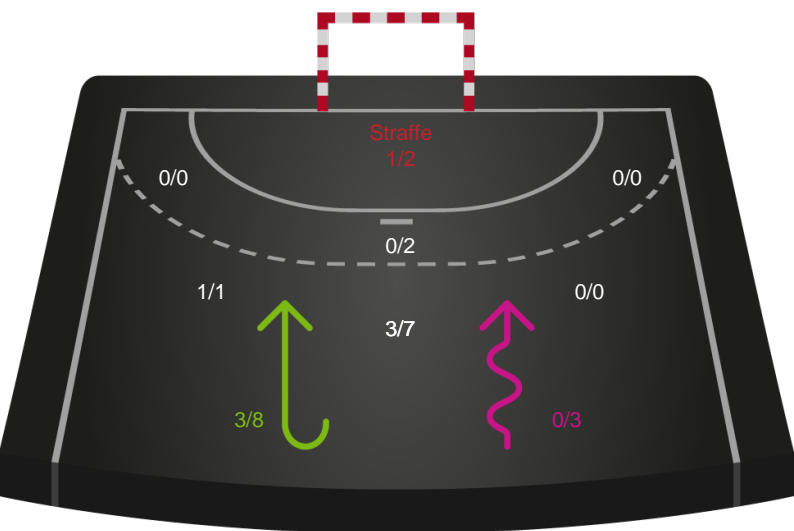

Logget af: Thomas Skals, Kaare Clausen

Silkeborg-Voel KFUM

Redningsdiagram

Kontra

Gennembrud

Horsens Håndbold Elite

Redningsdiagram

Kontra