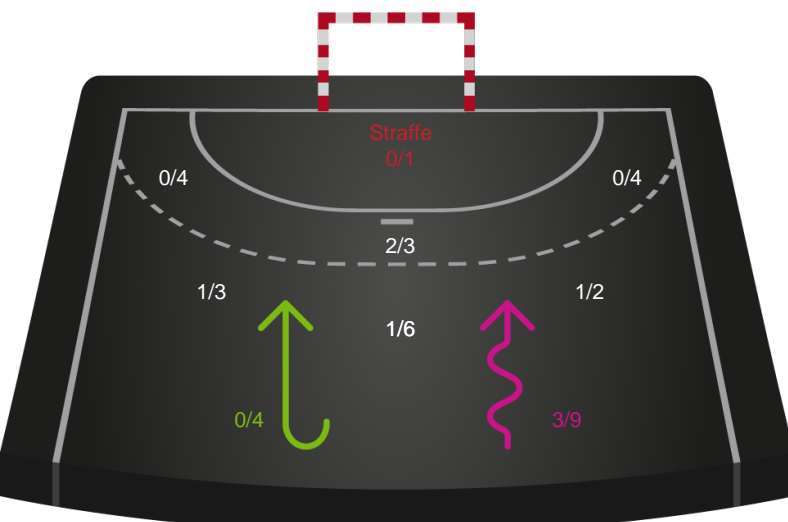

Shotplot for Total

Silkeborg-Voel KFUM - Horsens Håndbold Elite - 25-29 (15-14)

190031 / 20.02.2026, 18.30 / JYSK Arena A / Bambuni Kvindeligaen - Grundspil

Logget af: Thomas Skals, Kaare Clausen

Silkeborg-Voel KFUM

Redningsdiagram