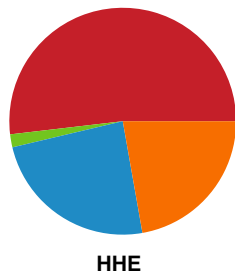

Fordeling af mål og skud

Silkeborg-Voel KFUM - Horsens Håndbold Elite - 25-29 (15-14)

190031 / 20.02.2026, 18.30 / JYSK Arena A / Bambuni Kvindeligaen - Grundspil

Logget af: Thomas Skals, Kaare Clausen

Angrebet sluttede med: