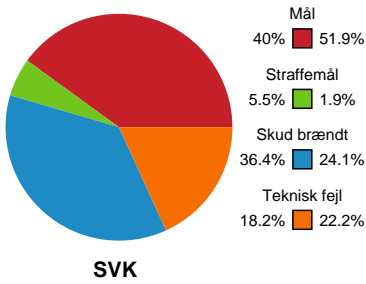

Fordeling af mål og skud

Silkeborg-Voel KFUM - Horsens Håndbold Elite - 25-29 (15-14)

190031 / 20.02.2026, 18.30 / JYSK Arena A / Bambuni Kvindeligaen - Grundspil

Logget af: Thomas Skals, Kaare Clausen

Angrebet sluttede med:

Skuddene endte med:

Teknisk fejl

2 min

Assist

Målforskel i løbet af kampen

Shotplot for Første halvleg

Silkeborg-Voel KFUM - Horsens Håndbold Elite - 25-29 (15-14)

190031 / 20.02.2026, 18.30 / JYSK Arena A / Bambuni Kvindeligaen - Grundspil