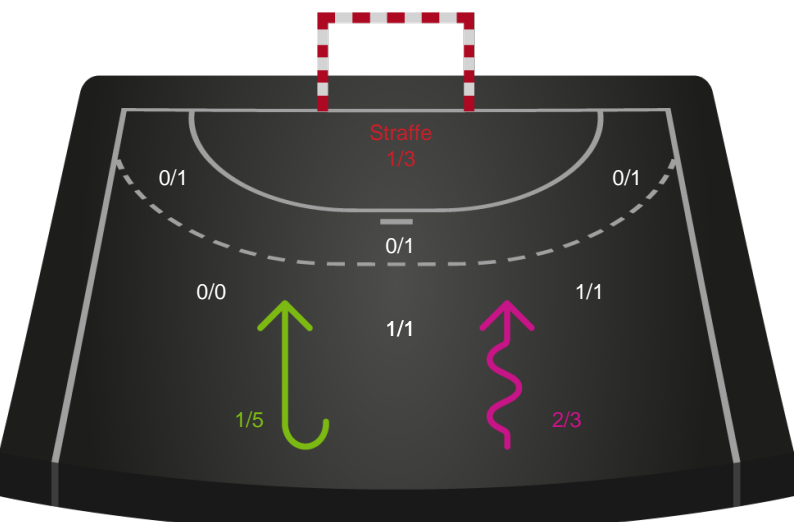

Horsens Håndbold Elite

Redningsdiagram