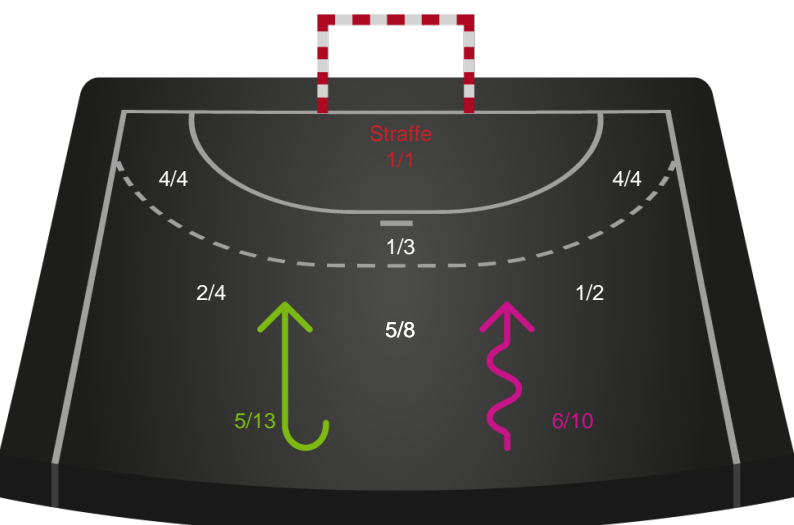

Skuddiagram

Kontra

Gennembrud

Horsens Håndbold Elite

Skuddiagram

Kontra

Gennembrud

Hold statistik for Første halvleg