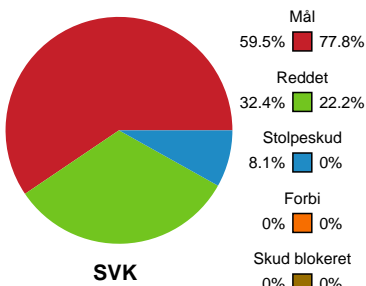

Fordeling af mål og skud

Silkeborg-Voel KFUM - Horsens Håndbold Elite - 25-29 (15-14)

190031 / 20.02.2026, 18.30 / JYSK Arena A / Bambuni Kvindeligaen - Grundspil

Logget af: Thomas Skals, Kaare Clausen

Angrebet sluttede med:

Skuddene endte med:

Teknisk fejl

2 min

Assist

Målforskel i løbet af kampen

Shotplot for Første halvleg

Silkeborg-Voel KFUM - Horsens Håndbold Elite - 25-29 (15-14)

190031 / 20.02.2026, 18.30 / JYSK Arena A / Bambuni Kvindeligaen - Grundspil