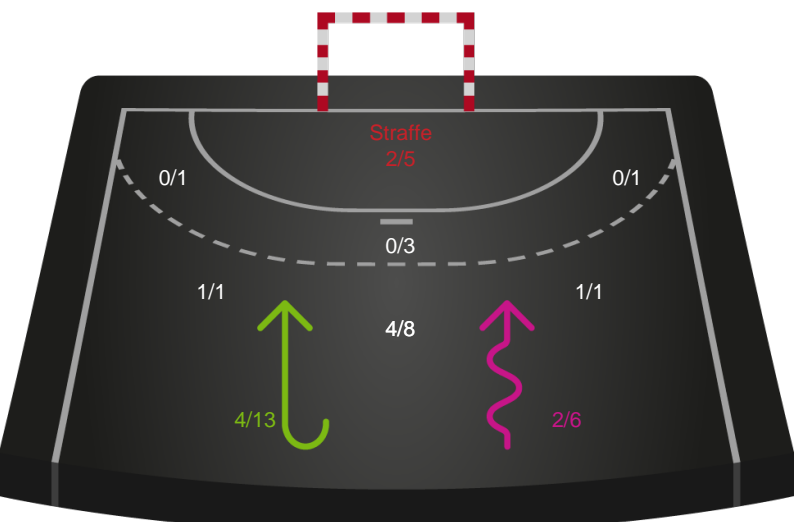

Horsens Håndbold Elite

Redningsdiagram