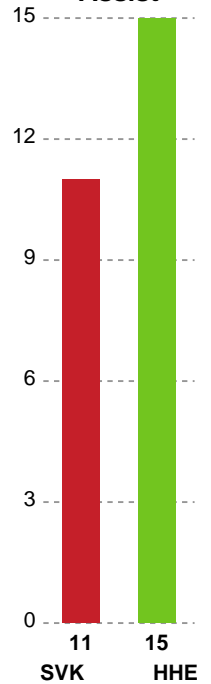

Skuddene endte med:

Teknisk fejl

2 min

Assist

Målforskel i løbet af kampen

Shotplot for Første halvleg

Silkeborg-Voel KFUM - Horsens Håndbold Elite - 25-29 (15-14)

190031 / 20.02.2026, 18.30 / JYSK Arena A / Bambuni Kvindeligaen - Grundspil