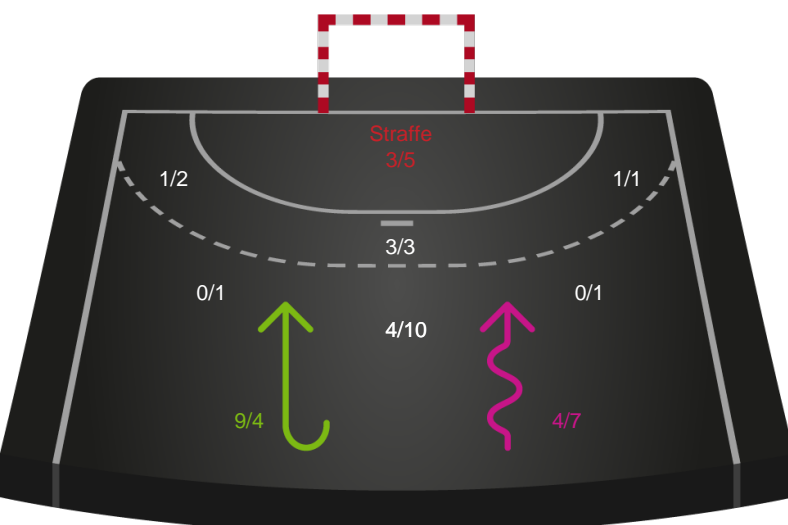

Silkeborg-Voel KFUM

Skuddiagram