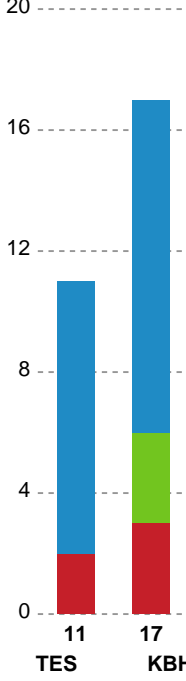

Teknisk fejl