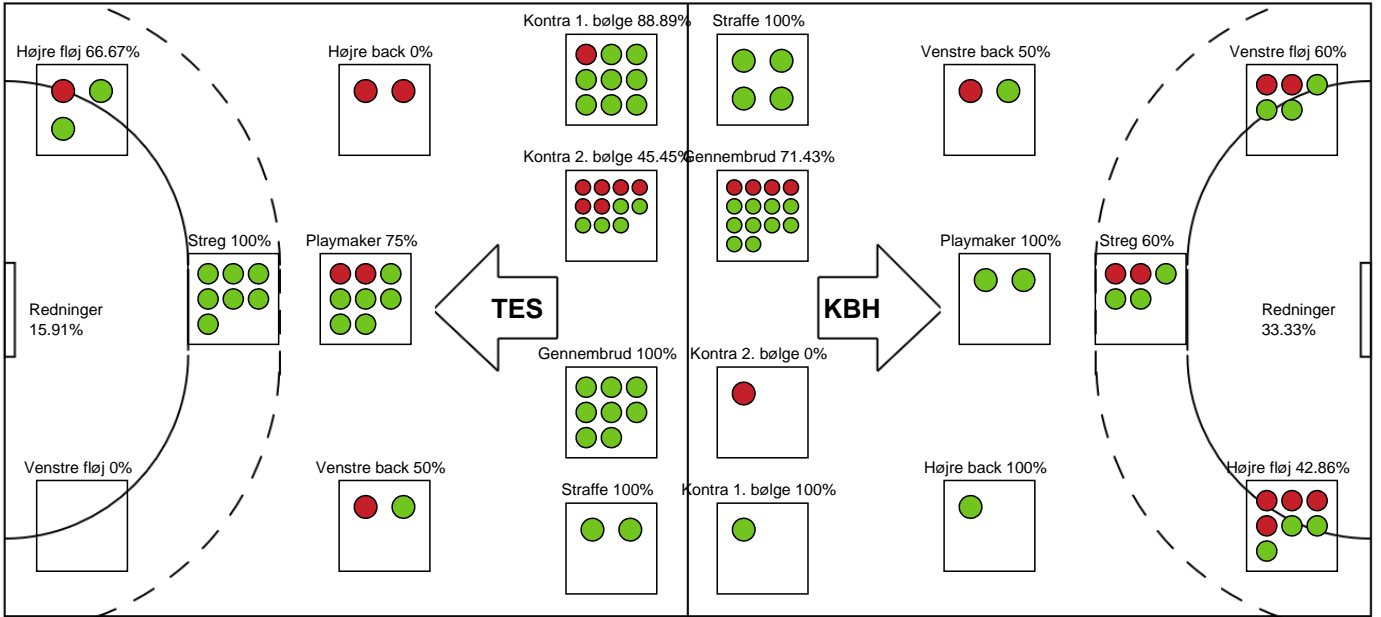

Fordeling af mål og skud

Team Esbjerg - København Håndbold - 39-28 (19-11)

190036 / 25.02.2026, 18.30 / Blue Water Dokken / Bambuni Kvindeligaen - Grundspil

Logget af: Daniel, Hansen