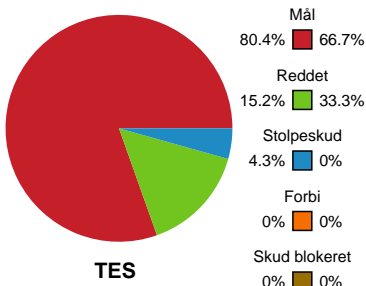

Skuddene endte med: