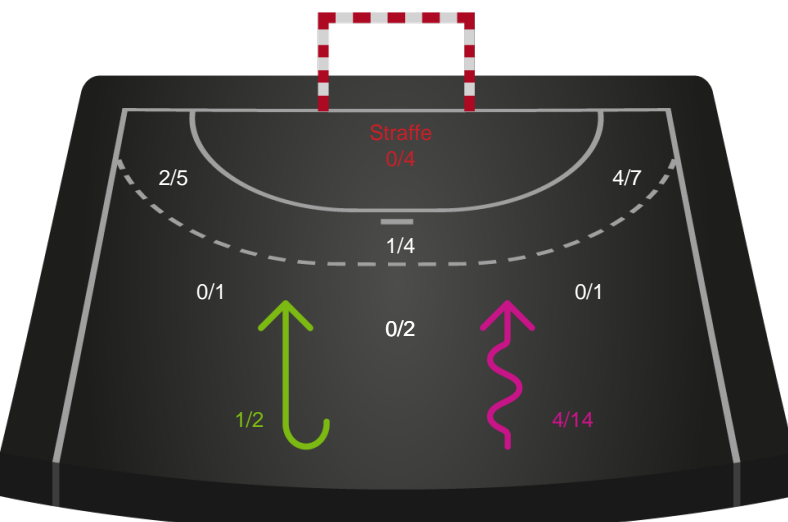

Shotplot for Total

Team Esbjerg - København Håndbold - 39-28 (19-11)

190036 / 25.02.2026, 18.30 / Blue Water Dokken / Bambuni Kvindeligaen - Grundspil

Logget af: Daniel, Hansen

Team Esbjerg

Redningsdiagram