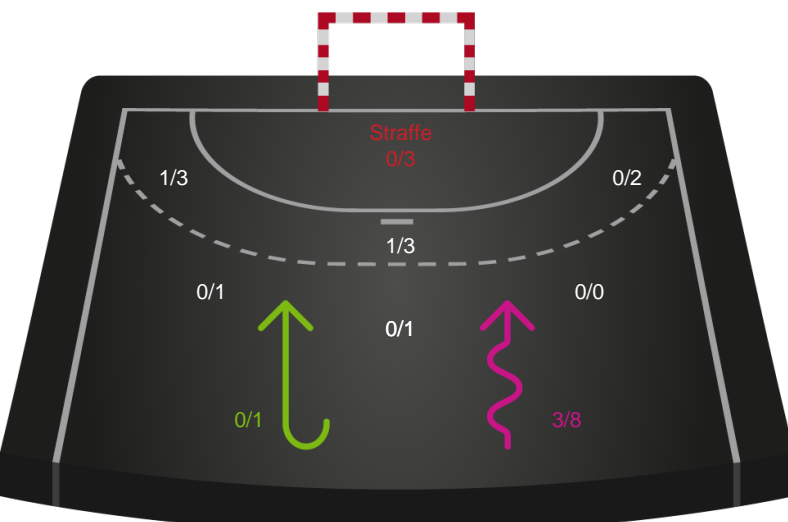

Shotplot for Anden halvleg

Team Esbjerg - København Håndbold - 39-28 (19-11)

190036 / 25.02.2026, 18.30 / Blue Water Dokken / Bambuni Kvindeligaen - Grundspil

Logget af: Daniel, Hansen

Team Esbjerg

Redningsdiagram