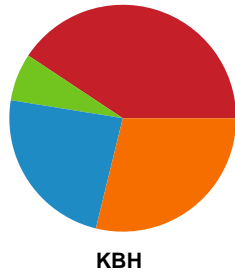

Angrebet sluttede med: