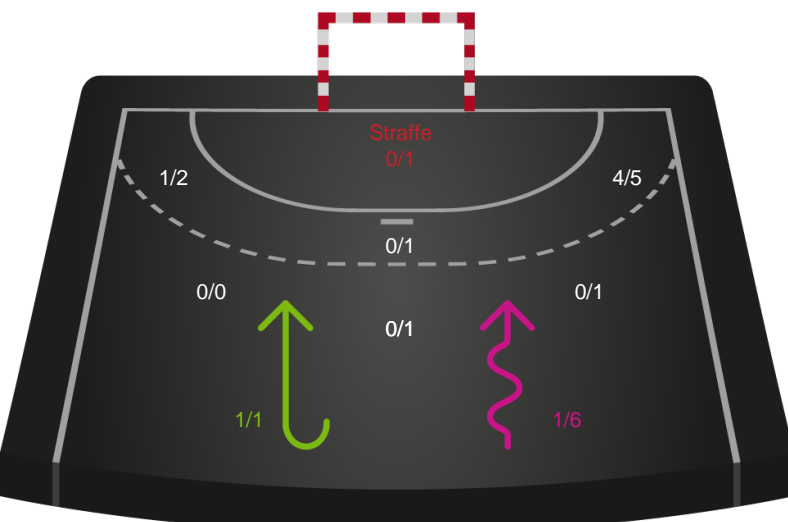

Shotplot for Første halvleg

Team Esbjerg - København Håndbold - 39-28 (19-11)

190036 / 25.02.2026, 18.30 / Blue Water Dokken / Bambuni Kvindeligaen - Grundspil

Logget af: Daniel, Hansen

Team Esbjerg

Redningsdiagram