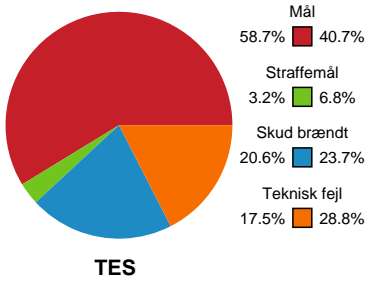

Angrebet sluttede med: