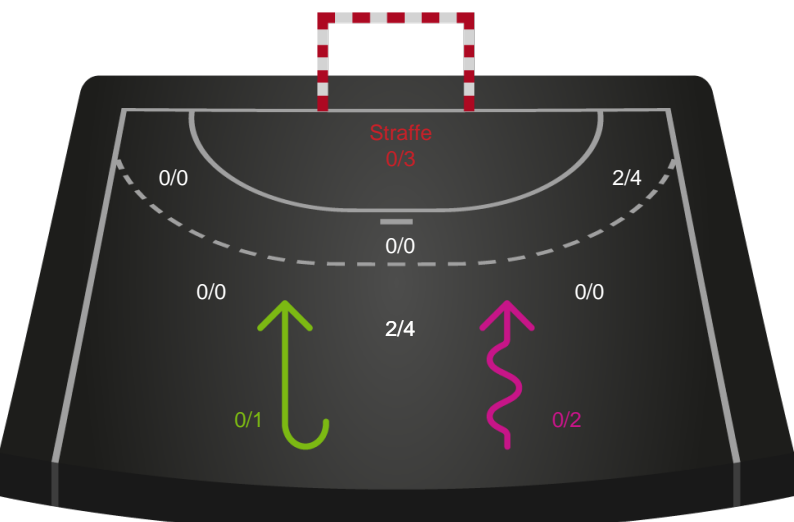

Skanderborg Håndbold

Redningsdiagram