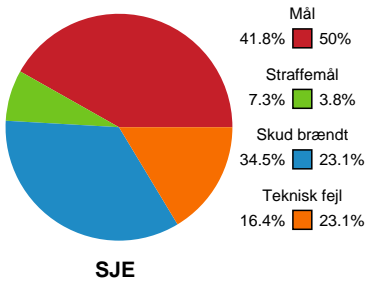

Angrebet sluttede med: