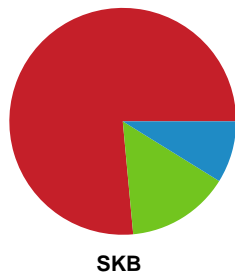

Skuddene endte med: