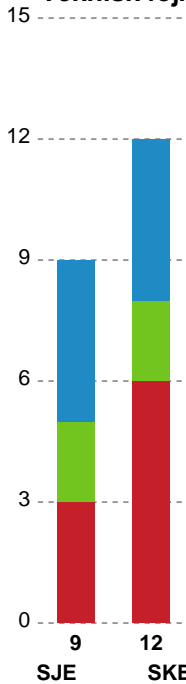

Teknisk fejl