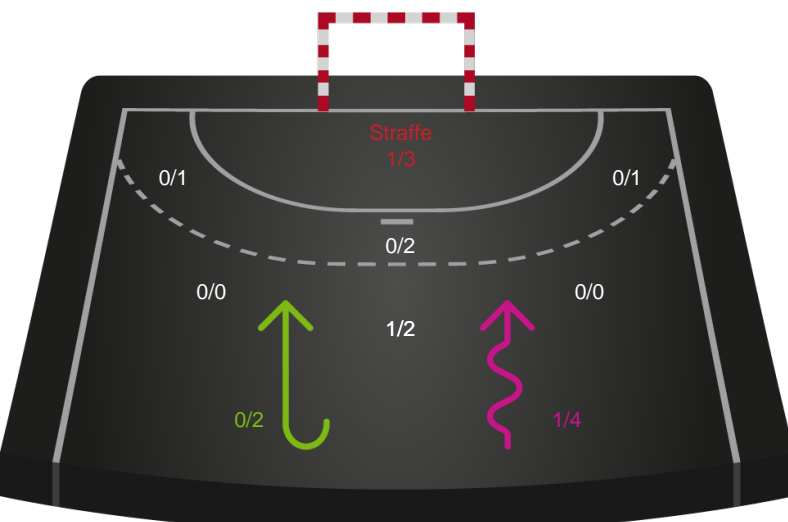

Shotplot for Første halvleg

Sønderjyske Kvindehåndbold - Skanderborg Håndbold - 27-28 (11-16)

190037 / 25.02.2026, 19.00 / Sydbank Arena Aabenraa 1 / Bambuni Kvindeligaen - Grundspil

Logget af: Marianne Sørensen, Tea Møller Hansen

Sønderjyske Kvindehåndbold

Redningsdiagram