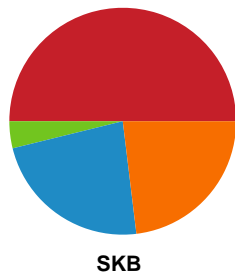

Angrebet sluttede med: