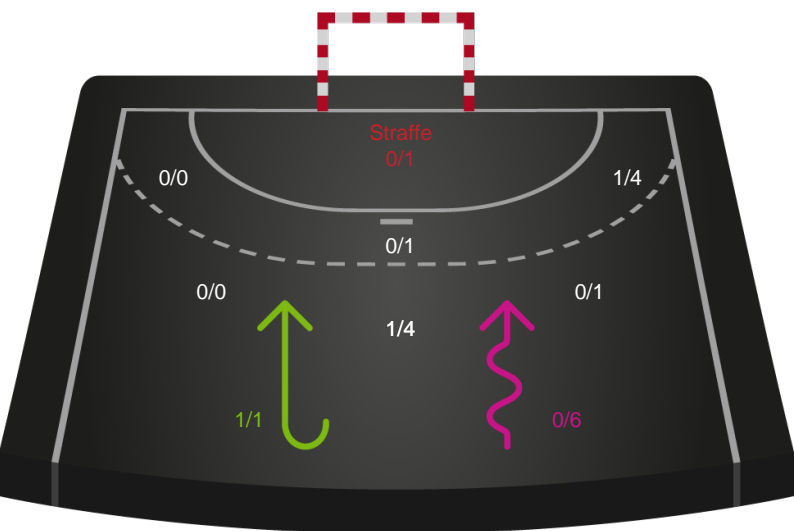

Skanderborg Håndbold

Redningsdiagram