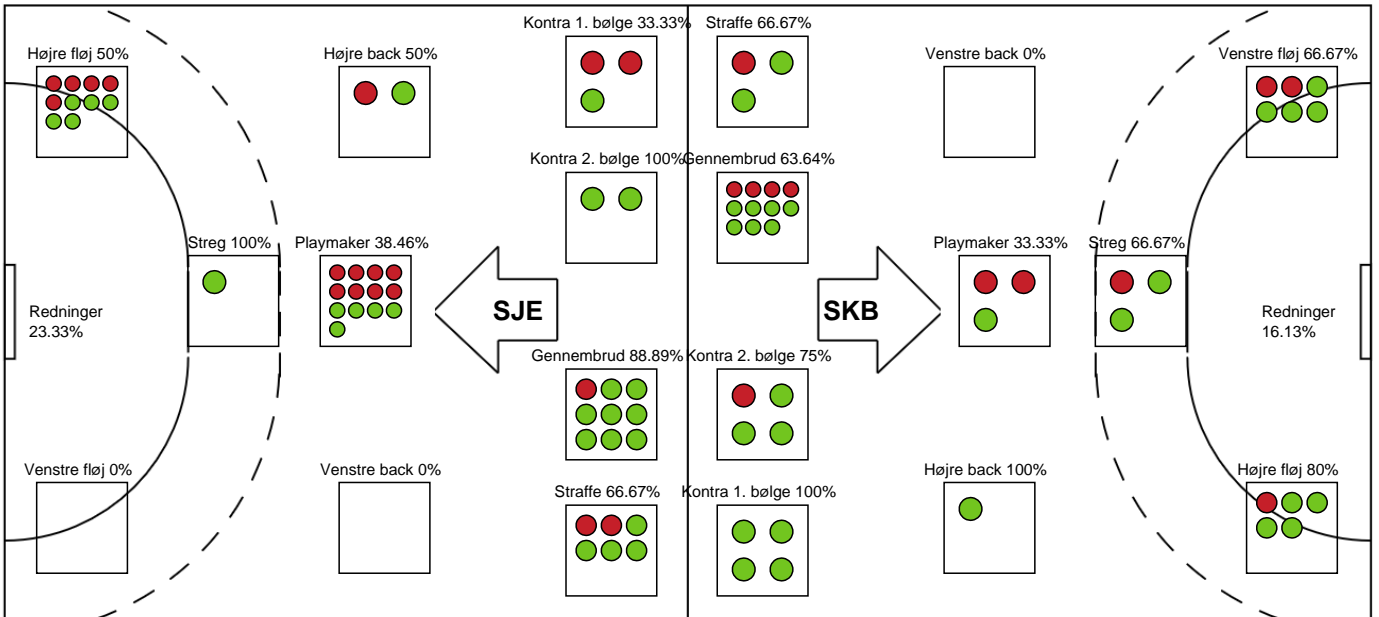

### Skanderborg Håndbold

Målmænd

Nr	Navn	Redn/Skud	Straffe-Redn/skud	Total Redn/Skud	Mål imod	Skud forbi	Skud stolpe	Assist	Mål	Bold erob.	Fejl aflv.	Regelbrud	2 min udvis.	MEP
1	Isabella Mathorne	7/28 25%	0/3 0%	7/31 22.58%	24	1	8	2	0	0	0	0	0	0.01
16	Lucca Else Bøg Hede	0/0 0%	0/1 0%	0/1 0%	1	0	0	0	0	0	0	0	0	0.13

Markspillere

Nr	Navn	Mål/Skud	Straffe-mål/skud	Total Mål/Skud	Assist	Tilkendt straffe	Forårsagede straffe	Rødt kort	Tabt bold	Bold erob.	Fejl aflv.	Regelbrud	2min udvis.	MEP
3	Liva Strøm Andersen	0/0 0%	0/0 0%	0/0 0%	0	0	0	0	0	0	0	0	0	0
4	Nicoline Lauritsen	3/6 50%	0/0 0%	3/6 50%	4	1	2	0	0	0	1	1	0	1.67
5	Ida Götzsche	0/0 0%	0/0 0%	0/0 0%	0	0	0	0	0	0	0	0	0	0
8	Katrine Jacobsen	0/0 0%	0/0 0%	0/0 0%	0	0	2	0	0	0	1	0	2	-0.91
10	Suna Hansen	5/7 71.43%	0/0 0%	5/7 71.43%	6	0	0	0	0	0	1	3	0	3.3
13	Cecillie Kjær Lindgaard	0/0 0%	0/0 0%	0/0 0%	0	0	0	0	0	0	0	0	0	0
19	Julie Bjerregaard	0/0 0%	0/0 0%	0/0 0%	0	0	0	0	0	0	0	0	0	0
21	Dicte Sønderskov Andersen	0/0 0%	0/0 0%	0/0 0%	1	0	0	0	0	1	0	0	1	0.37
22	Anne-Sofie Filtenborg	2/4 50%	0/0 0%	2/4 50%	0	0	1	0	0	1	0	0	0	1.79
24	Emilie Schleicher	2/3 66.67%	0/0 0%	2/3 66.67%	0	1	0	0	0	0	0	2	0	0.87
25	Astrid Lynnerup	8/10 80%	2/3 66.67%	10/13 76.92%	0	0	1	0	0	2	0	0	0	6.27
29	Cecilie Nørskov	2/2 100%	0/0 0%	2/2 100%	1	0	0	0	0	0	1	0	0	1.4
33	Emma Laursen	2/2 100%	0/0 0%	2/2 100%	0	0	0	0	0	0	0	0	0	0.75
63	Frida Møller	2/3 66.67%	0/0 0%	2/3 66.67%	2	1	0	0	1	1	0	0	0	2.02

# Fordeling af mål og skud

## Sønderjyske Kvindehåndbold - Skanderborg Håndbold - 27-28 (11-16)

190037 / 25.02.2026, 19.00 / Sydbank Arena Aabenraa 1 / Bambuni Kvindeligaen - Grundspil

Logget af: Marianne Sørensen, Tea Møller Hansen