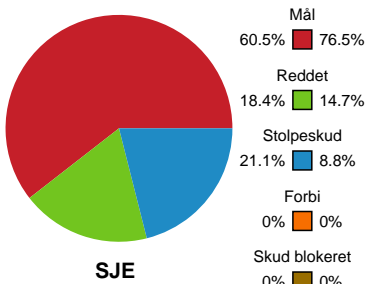

Skuddene endte med: