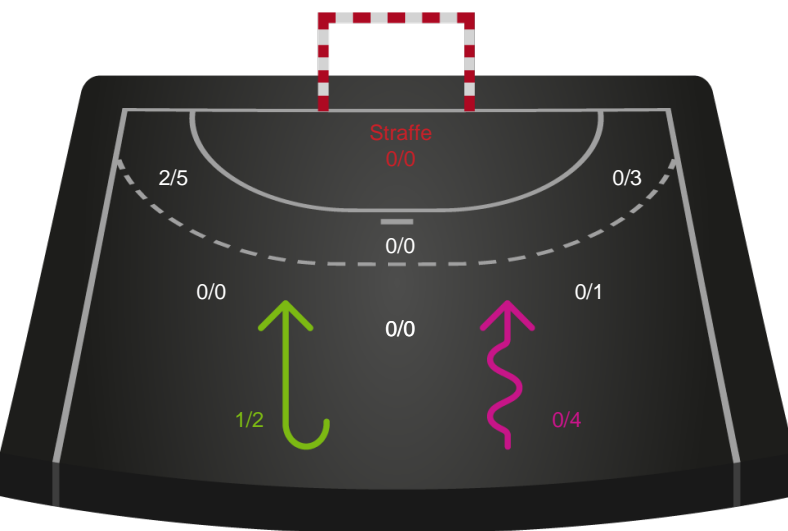

Shotplot for Anden halvleg

Sønderjyske Kvindehåndbold - Skanderborg Håndbold - 27-28 (11-16)

190037 / 25.02.2026, 19.00 / Sydbank Arena Aabenraa 1 / Bambuni Kvindeligaen - Grundspil

Logget af: Marianne Sørensen, Tea Møller Hansen

Sønderjyske Kvindehåndbold

Redningsdiagram