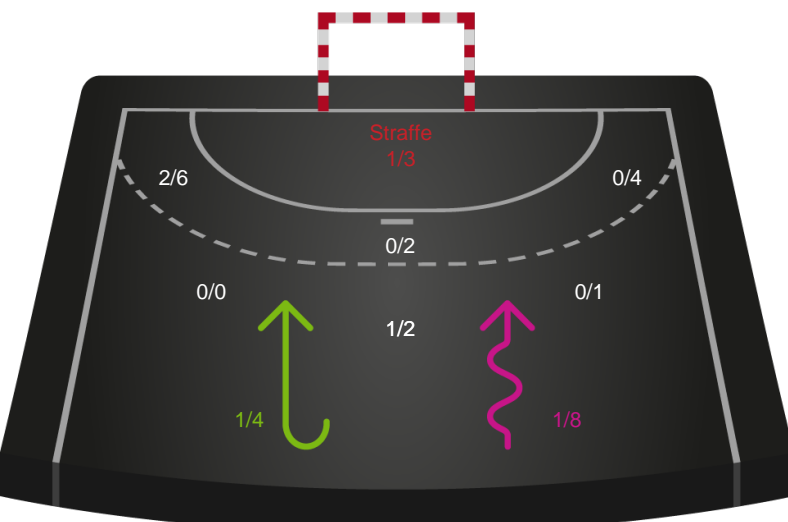

Shotplot for Total

Sønderjyske Kvindehåndbold - Skanderborg Håndbold - 27-28 (11-16)

190037 / 25.02.2026, 19.00 / Sydbank Arena Aabenraa 1 / Bambuni Kvindeligaen - Grundspil

Logget af: Marianne Sørensen, Tea Møller Hansen

Sønderjyske Kvindehåndbold

Redningsdiagram