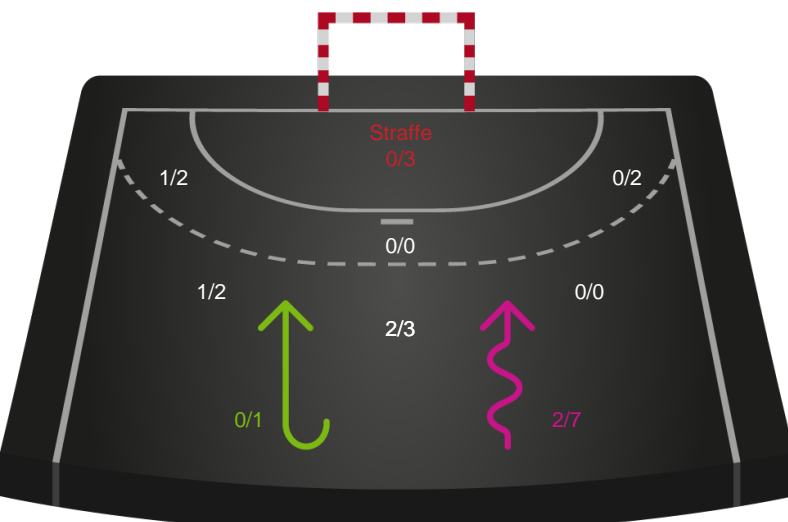

Shotplot for Anden halvleg

Sønderjyske Kvindehåndbold - Ringkøbing Håndbold - 29-29 (14-15)

190050 / 11.03.2026, 19.00 / Sydbank Arena Aabenraa 1 / Bambuni Kvindeligaen - Grundspil

Logget af: Marianne Sørensen, Tea Møller Hansen

Sønderjyske Kvindehåndbold

Redningsdiagram