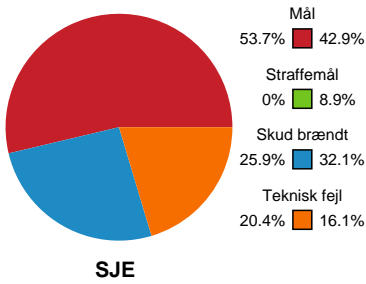

Angrebet sluttede med: