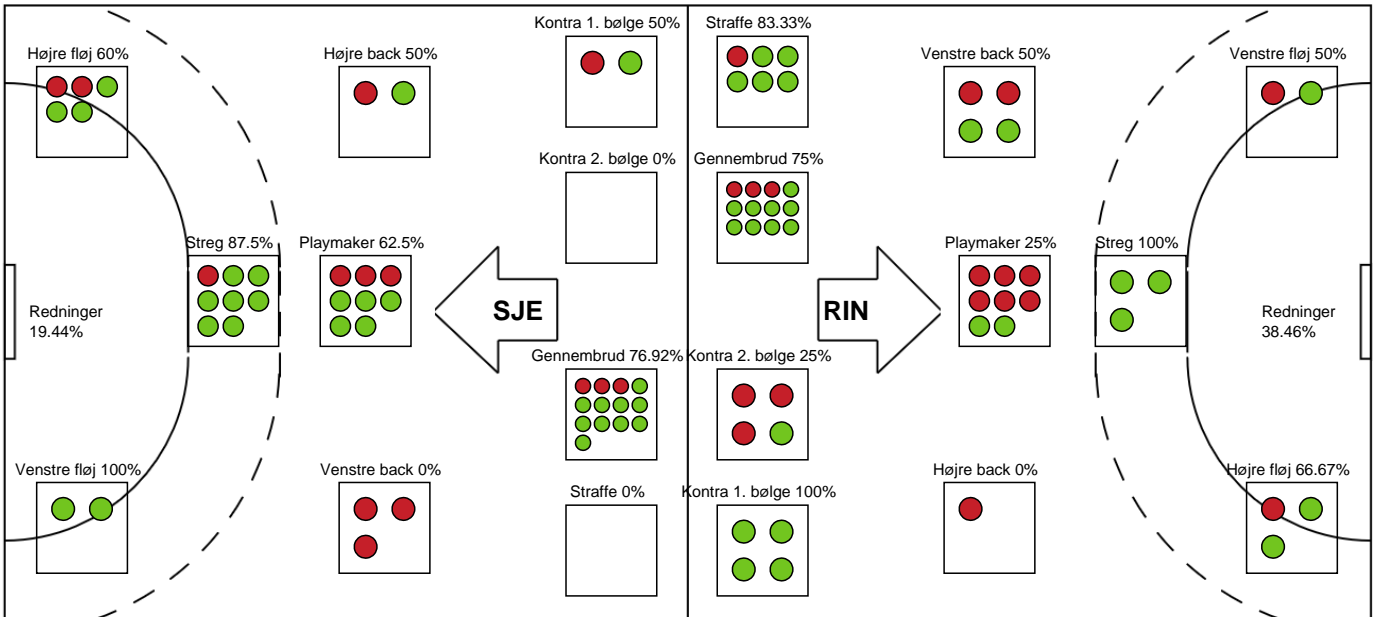

Fordeling af mål og skud

Sønderjyske Kvindehåndbold - Ringkøbing Håndbold - 29-29 (14-15)

190050 / 11.03.2026, 19.00 / Sydbank Arena Aabenraa 1 / Bambuni Kvindeligaen - Grundspil

Logget af: Marianne Sørensen, Tea Møller Hansen