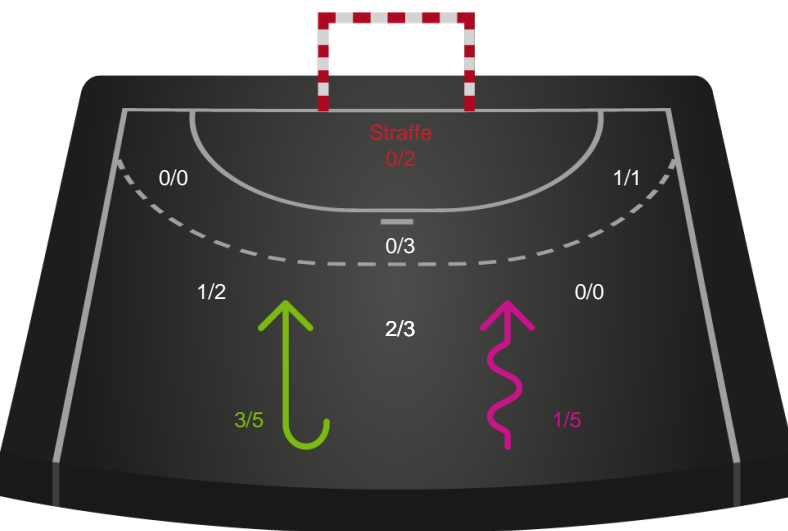

Shotplot for Første halvleg

Sønderjyske Kvindehåndbold - Ringkøbing Håndbold - 29-29 (14-15)

190050 / 11.03.2026, 19.00 / Sydbank Arena Aabenraa 1 / Bambuni Kvindeligaen - Grundspil

Logget af: Marianne Sørensen, Tea Møller Hansen

Sønderjyske Kvindehåndbold

Redningsdiagram