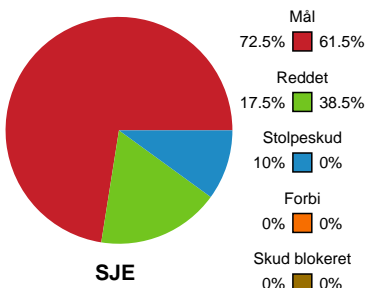

Skuddene endte med: