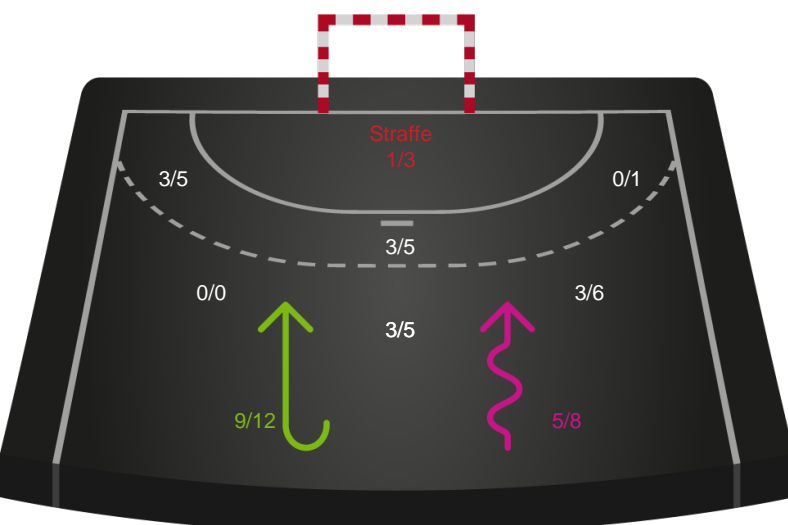

Silkeborg-Voel KFUM

Skuddiagram