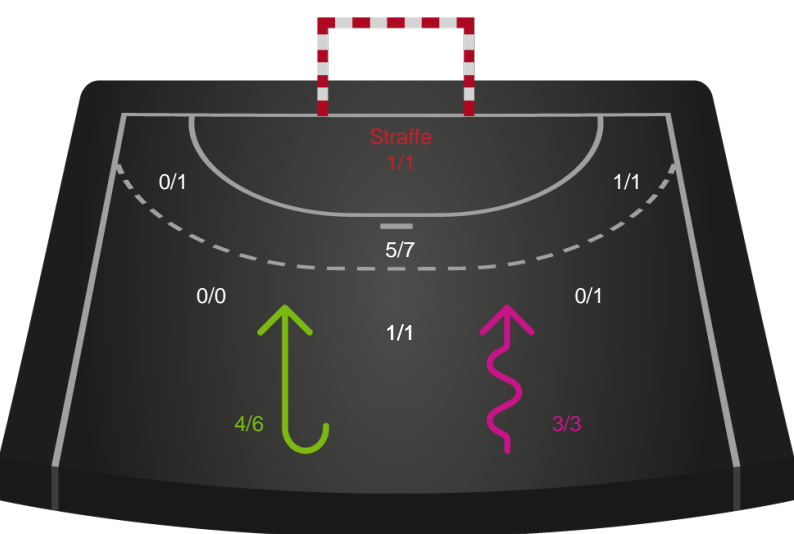

Skuddiagram

Shotplot for Anden halvleg

Silkeborg-Voel KFUM - Viborg HK - 27-32 (15-15)

190055 / 11.03.2026, 18.30 / JYSK Arena A / Bambuni Kvindeligaen - Grundspil

Logget af: Thomas Skals, Kaare Clausen

Silkeborg-Voel KFUM