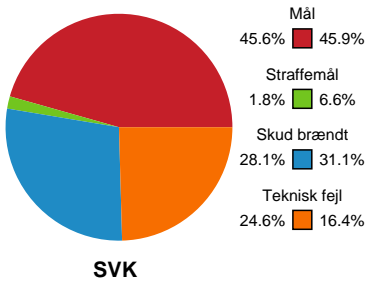

Fordeling af mål og skud

Silkeborg-Voel KFUM - Viborg HK - 27-32 (15-15)

190055 / 11.03.2026, 18.30 / JYSK Arena A / Bambuni Kvindeligaen - Kvindeligaen Grundspil

Logget af: Thomas Skals, Kaare Clausen

Angrebet sluttede med:

Skuddene endte med:

Teknisk fejl

2 min

Assist

Målforskel i løbet af kampen

Shotplot for Første halvleg

Silkeborg-Voel KFUM - Viborg HK - 27-32 (15-15)

190055 / 11.03.2026, 18.30 / JYSK Arena A / Bambuni Kvindeligaen - Kvindeligaen Grundspil