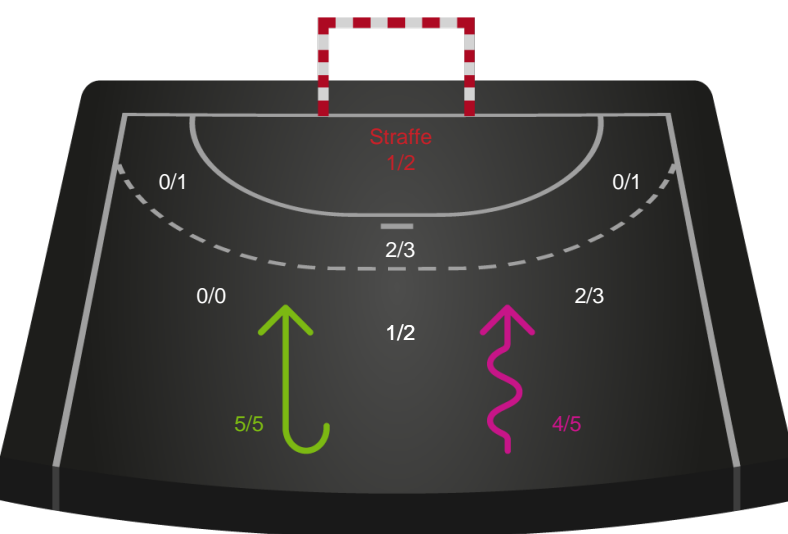

Silkeborg-Voel KFUM

Skuddiagram