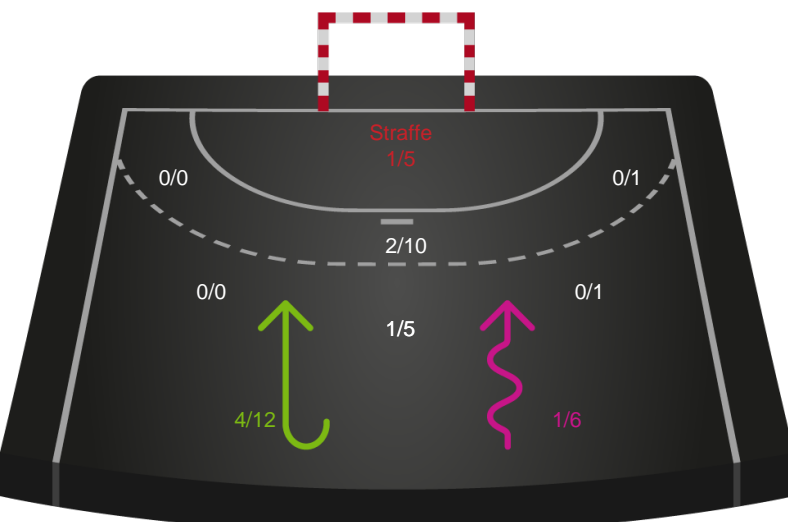

Shotplot for Total

Silkeborg-Voel KFUM - Viborg HK - 27-32 (15-15)

190055 / 11.03.2026, 18.30 / JYSK Arena A / Bambuni Kvindeligaen - Kvindeligaen Grundspil

Logget af: Thomas Skals, Kaare Clausen

Silkeborg-Voel KFUM

Redningsdiagram