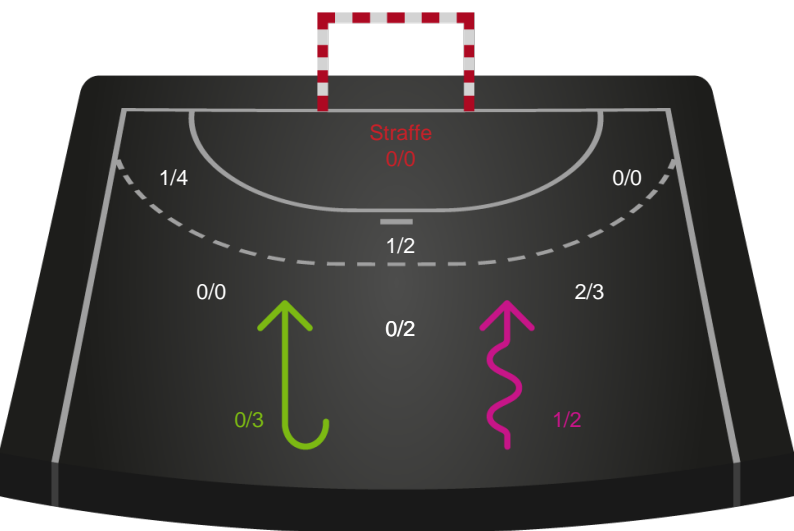

Viborg HK

Redningsdiagram