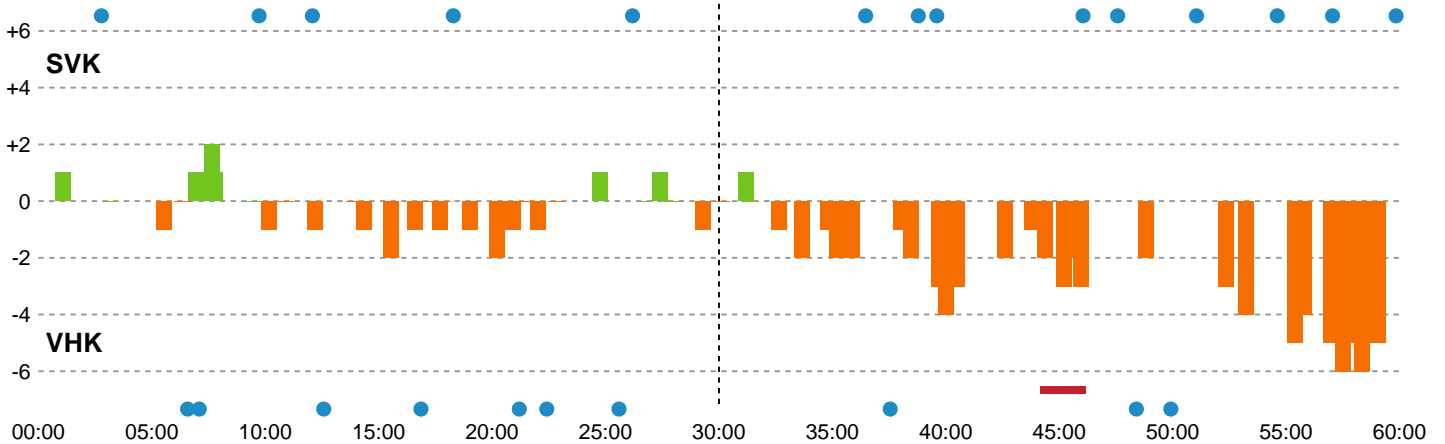

Fordeling af mål og skud

Silkeborg-Voel KFUM - Viborg HK - 27-32 (15-15)

190055 / 11.03.2026, 18.30 / JYSK Arena A / Bambuni Kvindeligaen - Grundspil

Logget af: Thomas Skals, Kaare Clausen

Angrebet sluttede med:

Skuddene endte med:

Teknisk fejl

2 min

Assist

Målforskel i løbet af kampen

Shotplot for Første halvleg

Silkeborg-Voel KFUM - Viborg HK - 27-32 (15-15)

190055 / 11.03.2026, 18.30 / JYSK Arena A / Bambuni Kvindeligaen - Grundspil