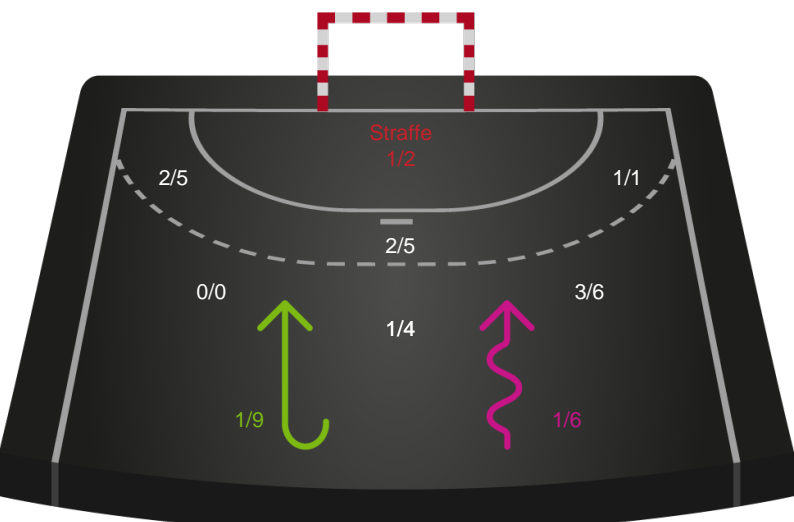

Viborg HK

Redningsdiagram