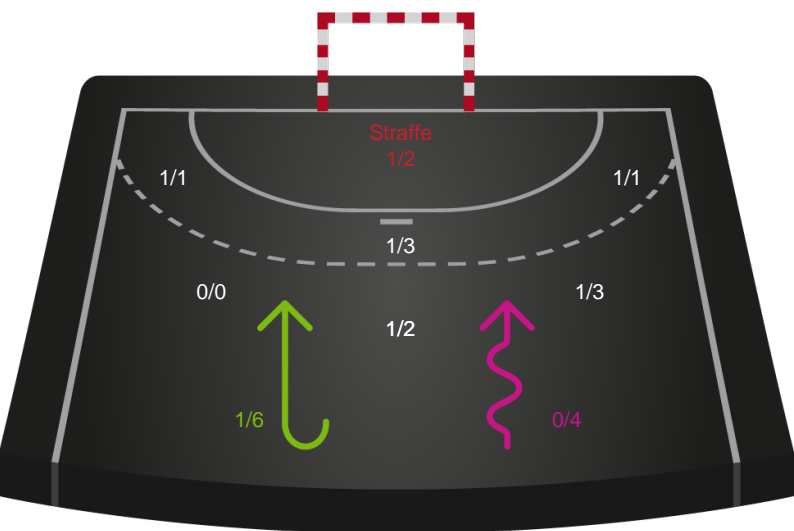

Viborg HK

Redningsdiagram