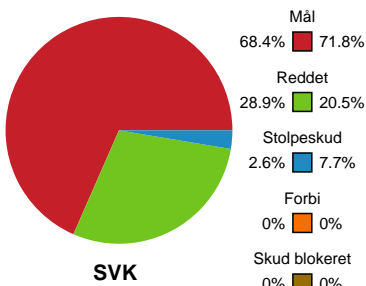

Fordeling af mål og skud

Silkeborg-Voel KFUM - Viborg HK - 27-32 (15-15)

190055 / 11.03.2026, 18.30 / JYSK Arena A / Bambuni Kvindeligaen - Kvindeligaen Grundspil

Logget af: Thomas Skals, Kaare Clausen

Angrebet sluttede med:

Skuddene endte med:

Teknisk fejl

2 min

Assist

Målforskel i løbet af kampen

Shotplot for Første halvleg

Silkeborg-Voel KFUM - Viborg HK - 27-32 (15-15)

190055 / 11.03.2026, 18.30 / JYSK Arena A / Bambuni Kvindeligaen - Kvindeligaen Grundspil