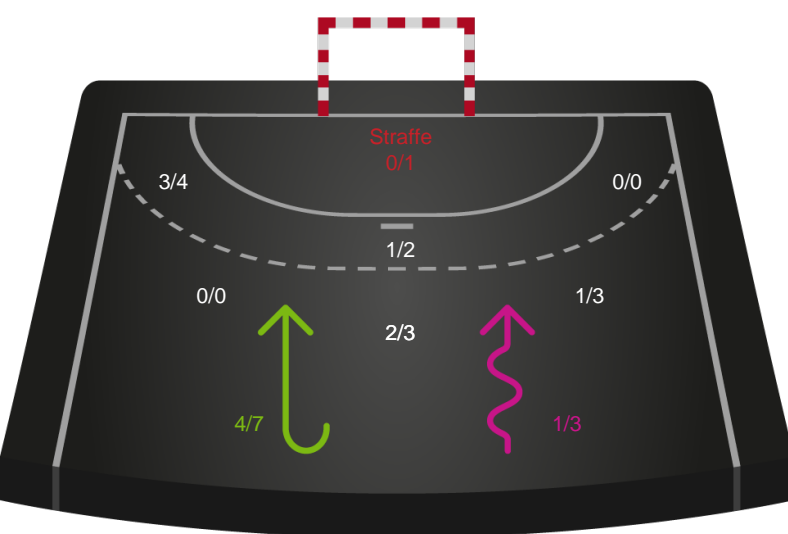

Silkeborg-Voel KFUM

Skuddiagram