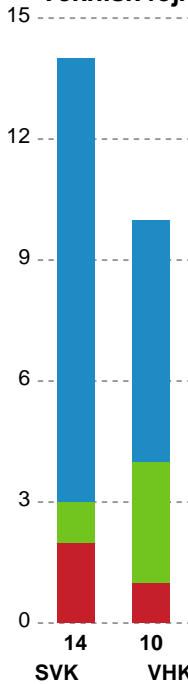

Fordeling af mål og skud

Silkeborg-Voel KFUM - Viborg HK - 27-32 (15-15)

190055 / 11.03.2026, 18.30 / JYSK Arena A / Bambuni Kvindeligaen - Kvindeligaen Grundspil

Logget af: Thomas Skals, Kaare Clausen

Angrebet sluttede med:

Skuddene endte med:

Teknisk fejl

2 min

Assist

Målforskel i løbet af kampen

Shotplot for Første halvleg

Silkeborg-Voel KFUM - Viborg HK - 27-32 (15-15)

190055 / 11.03.2026, 18.30 / JYSK Arena A / Bambuni Kvindeligaen - Kvindeligaen Grundspil