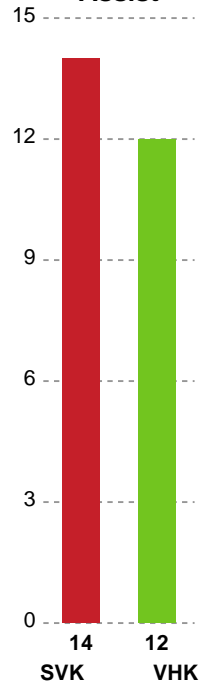

Fordeling af mål og skud

Silkeborg-Voel KFUM - Viborg HK - 27-32 (15-15)

190055 / 11.03.2026, 18.30 / JYSK Arena A / Bambuni Kvindeligaen - Grundspil

Logget af: Thomas Skals, Kaare Clausen

Angrebet sluttede med:

Skuddene endte med:

Teknisk fejl

2 min

Assist

Målforskel i løbet af kampen

Shotplot for Første halvleg

Silkeborg-Voel KFUM - Viborg HK - 27-32 (15-15)

190055 / 11.03.2026, 18.30 / JYSK Arena A / Bambuni Kvindeligaen - Grundspil