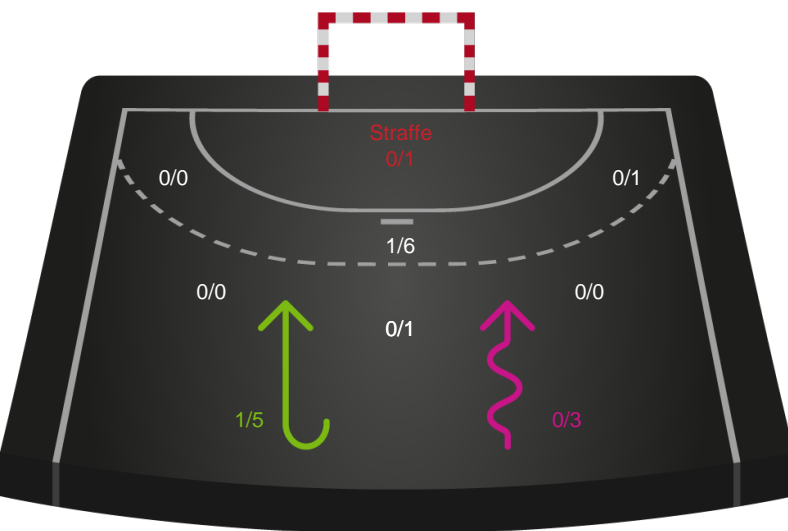

Shotplot for Første halvleg

Silkeborg-Voel KFUM - Viborg HK - 27-32 (15-15)

190055 / 11.03.2026, 18.30 / JYSK Arena A / Bambuni Kvindeligaen - Kvindeligaen Grundspil

Logget af: Thomas Skals, Kaare Clausen

Silkeborg-Voel KFUM

Redningsdiagram