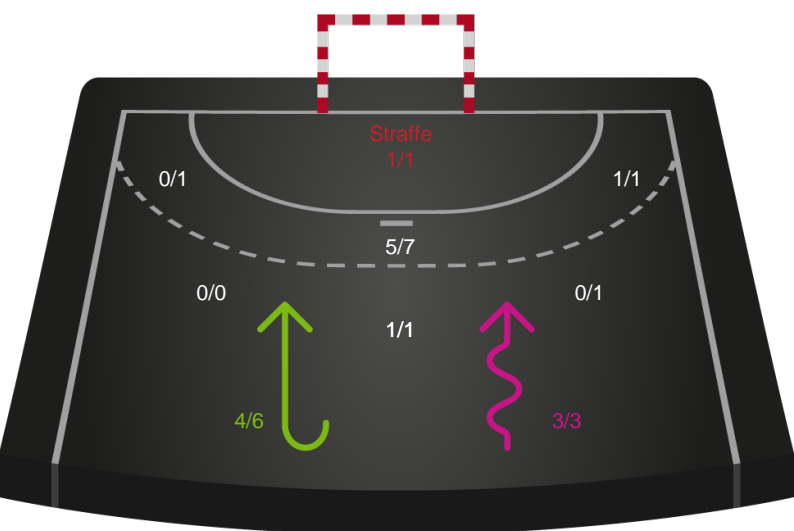

Viborg HK

Skuddiagram