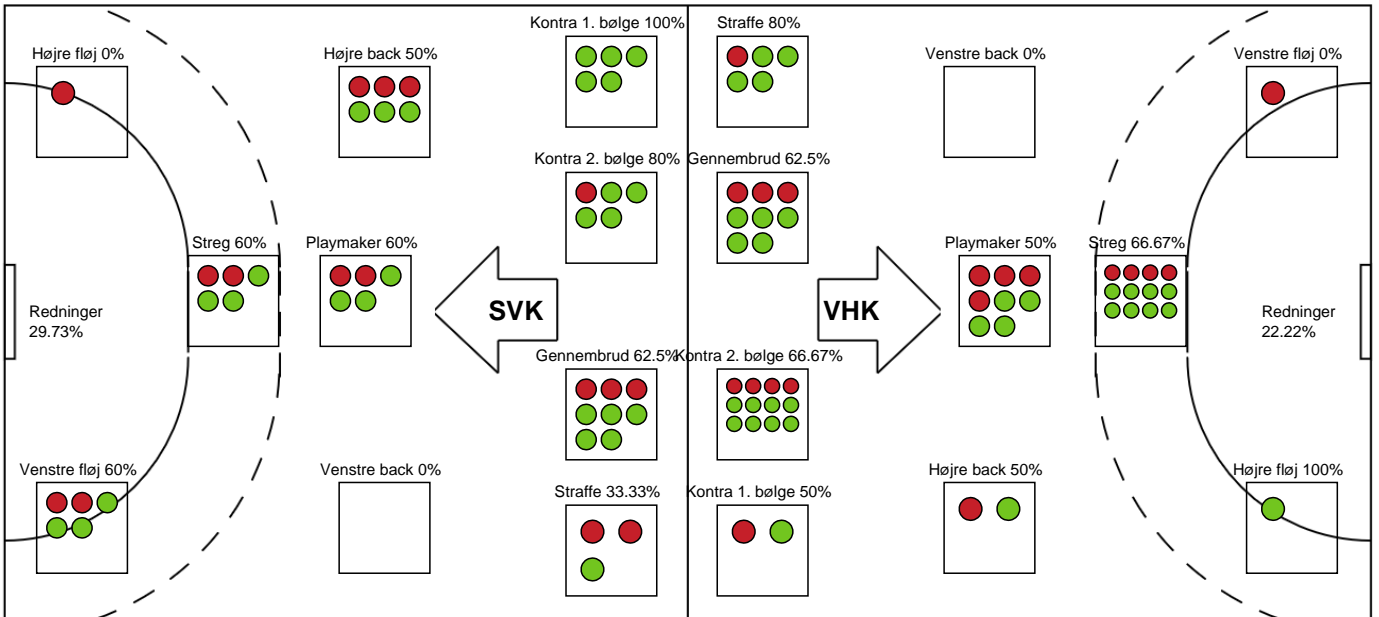

Nr	Navn	Redn/Skud	Straffe-Redn/skud	Total Redn/Skud	Mål imod	Skud forbi	Skud stolpe	Assist	Mål	Bold erob.	Fejl aflv.	Regelbrud	2 min udvis.	MEP
12	Stine Broløs	6/20 30%	0/1 0%	6/21 28.57%	15	1	0	0	0	0	0	0	0	0.41
16	Louise Bak Jensen	5/16 31.25%	1/1 100%	6/17 35.29%	11	0	1	0	0	0	0	0	0	0.94

Markspillere

Nr	Navn	Mål/Skud	Straffe-mål/skud	Total Mål/Skud	Assist	Tilkendt straffe	Forårsagede straffe	Rødt kort	Tabt bold	Bold erob.	Fejl aflv.	Regelbrud	2min udvis.	MEP
5	Marielle Martinsen	2/6 33.33%	0/0 0%	2/6 33.33%	2	0	1	0	0	2	2	0	0	0.6
7	Era Baumann	0/1 0%	0/0 0%	0/1 0%	0	0	0	0	0	0	0	1	0	-0.63
8	Elma Örtemark	0/0 0%	0/0 0%	0/0 0%	0	0	0	0	0	0	2	0	0	-0.7
9	Laura Borg	2/3 66.67%	0/0 0%	2/3 66.67%	0	0	0	0	0	0	0	0	0	1.4
11	Rosa Schmidt	1/2 50%	0/0 0%	1/2 50%	0	0	0	0	0	0	0	0	0	0.45
17	Simone Petersen	6/7 85.71%	2/3 66.67%	8/10 80%	1	0	0	0	1	0	2	0	0	3.95
19	Sara Hald	5/10 50%	0/0 0%	5/10 50%	0	5	0	0	1	0	0	0	0	3.8
21	Anne Hykkelbjerg	4/4 100%	0/0 0%	4/4 100%	0	0	0	0	0	1	0	0	0	3.3
25	Maria Fisker	2/2 100%	0/0 0%	2/2 100%	3	0	0	0	0	1	0	0	0	2.55
28	Clara Skyum Thomsen	2/4 50%	0/0 0%	2/4 50%	1	0	0	0	1	0	0	0	0	0.85
62	Louise Søndergaard	0/2 0%	2/2 100%	2/4 50%	1	0	0	0	0	0	0	0	0	0.6
76	Frida Johannesen	0/0 0%	0/0 0%	0/0 0%	0	0	0	0	0	0	0	0	0	0
77	Jana Mittún	4/5 80%	0/0 0%	4/5 80%	4	0	2	0	0	0	0	0	1	3.07

Fordeling af mål og skud

Silkeborg-Voel KFUM - Viborg HK - 27-32 (15-15)

190055 / 11.03.2026, 18.30 / JYSK Arena A / Bambuni Kvindeligaen - Kvindeligaen Grundspil

Logget af: Thomas Skals, Kaare Clausen

Angrebet sluttede med:

Skuddene endte med:

Teknisk fejl

2 min

Assist

Målforskel i løbet af kampen

Shotplot for Første halvleg

Silkeborg-Voel KFUM - Viborg HK - 27-32 (15-15)

190055 / 11.03.2026, 18.30 / JYSK Arena A / Bambuni Kvindeligaen - Kvindeligaen Grundspil