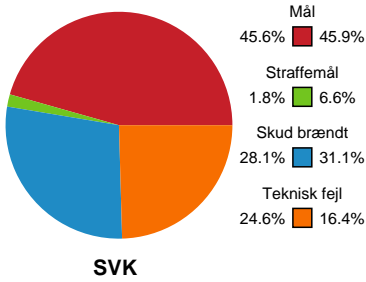

SPILLERSTATISTIK

Silkeborg-Voel KFUM - Viborg HK - 27-32 (15-15)

190055 / 11.03.2026, 18.30 / JYSK Arena A / Bambuni Kvindeligaen - Grundspil

Logget af: Thomas Skals, Kaare Clausen

Viborg HK

Målmænd

| Nr | Navn | Redn/Skud | Straffe-Redn/skud | Total Redn/Skud | Mål imod | Skud forbi | Skud stolpe | Assist | Mål | Bold erob. | Fejl aflv. | Regelbrud | 2 min udvis. | MEP |
|----|-------------------|----------------|-------------------|-----------------|----------|------------|-------------|--------|-----|------------|------------|-----------|--------------|------|
| 12 | Stine Brøløs | 6/20 30% | 0/1 0% | 6/21 28.57% | 15 | 1 | 0 | 0 | 0 | 0 | 0 | 0 | 0 | 0.41 |
| 16 | Louise Bak Jensen | 5/16 31.25% | 1/1 100% | 6/17 35.29% | 11 | 0 | 1 | 0 | 0 | 0 | 0 | 0 | 0 | 0.94 |

Fordeling af mål og skud

Silkeborg-Voel KFUM - Viborg HK - 27-32 (15-15)

190055 / 11.03.2026, 18.30 / JYSK Arena A / Bambuni Kvindeligaen - Grundspil

Logget af: Thomas Skals, Kaare Clausen

Angrebet sluttede med:

Skuddene endte med:

Teknisk fejl

2 min

Assist

Målforskel i løbet af kampen

Shotplot for Første halvleg

Silkeborg-Voel KFUM - Viborg HK - 27-32 (15-15)

190055 / 11.03.2026, 18.30 / JYSK Arena A / Bambuni Kvindeligaen - Grundspil