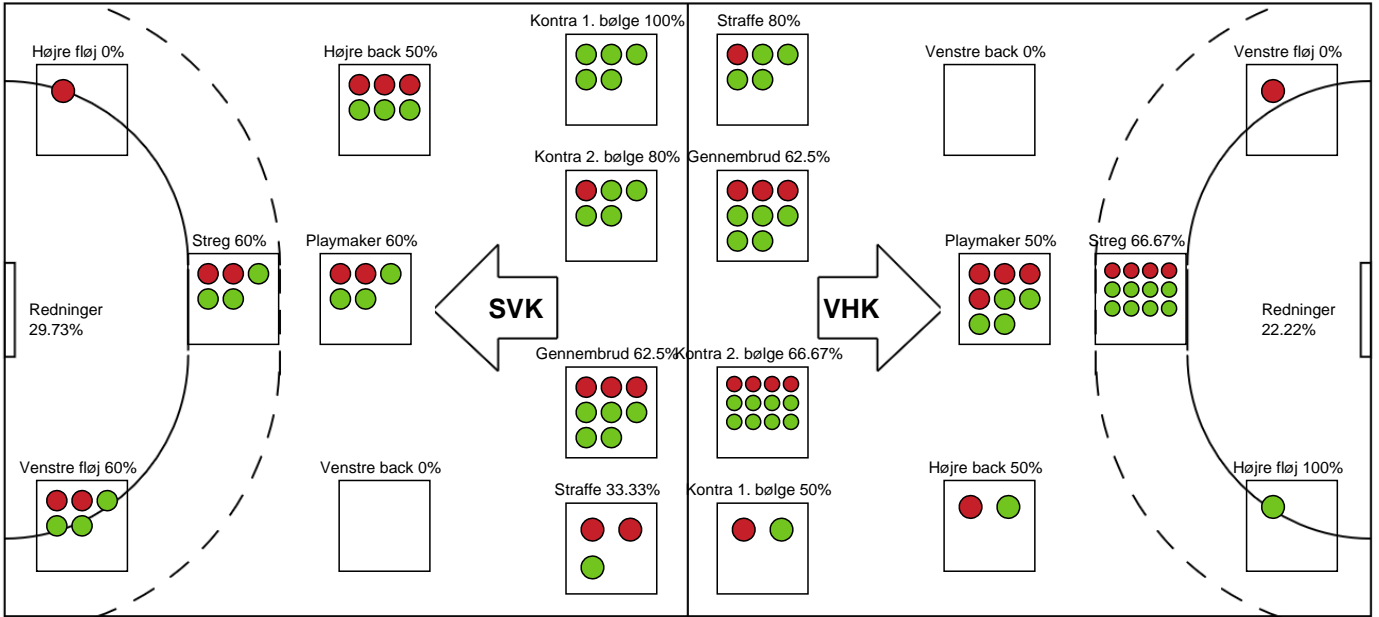

SPILLERSTATISTIK

Silkeborg-Voel KFUM - Viborg HK - 27-32 (15-15)

190055 / 11.03.2026, 18.30 / JYSK Arena A / Bambuni Kvindeligaen - Grundspil

Logget af: Thomas Skals, Kaare Clausen

Viborg HK

Målmænd

| Nr | Navn | Redn/Skud | Straffe-Redn/skud | Total Redn/Skud | Mål imod | Skud forbi | Skud stolpe | Assist | Mål | Bold erob. | Fejl aflv. | Regelbrud | 2 min udvis. | MEP |
|----|-------------------|----------------|-------------------|-----------------|----------|------------|-------------|--------|-----|------------|------------|-----------|--------------|------|
| 12 | Stine Brøløs | 6/20 30% | 0/1 0% | 6/21 28.57% | 15 | 1 | 0 | 0 | 0 | 0 | 0 | 0 | 0 | 0.41 |
| 16 | Louise Bak Jensen | 5/16 31.25% | 1/1 100% | 6/17 35.29% | 11 | 0 | 1 | 0 | 0 | 0 | 0 | 0 | 0 | 0.94 |

Fordeling af mål og skud

Silkeborg-Voel KFUM - Viborg HK - 27-32 (15-15)

190055 / 11.03.2026, 18.30 / JYSK Arena A / Bambuni Kvindeligaen - Grundspil

Logget af: Thomas Skals, Kaare Clausen

Angrebet sluttede med: