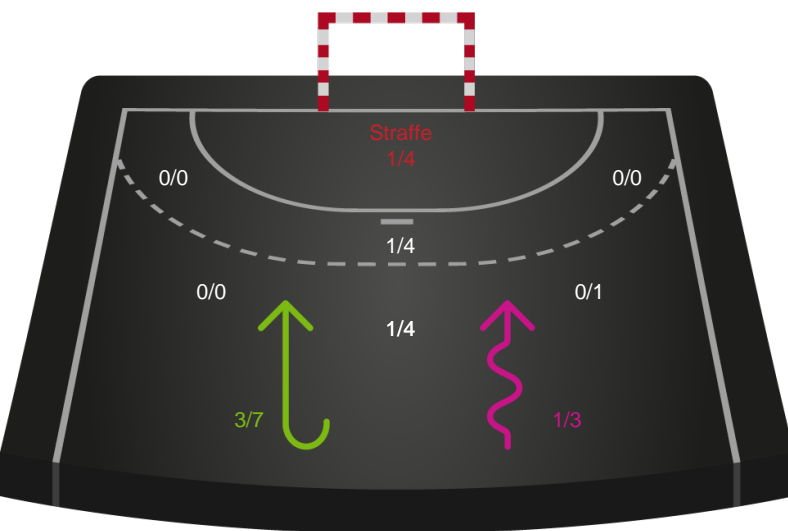

Shotplot for Anden halvleg

Silkeborg-Voel KFUM - Viborg HK - 27-32 (15-15)

190055 / 11.03.2026, 18.30 / JYSK Arena A / Bambuni Kvindeligaen - Kvindeligaen Grundspil

Logget af: Thomas Skals, Kaare Clausen

Silkeborg-Voel KFUM

Redningsdiagram