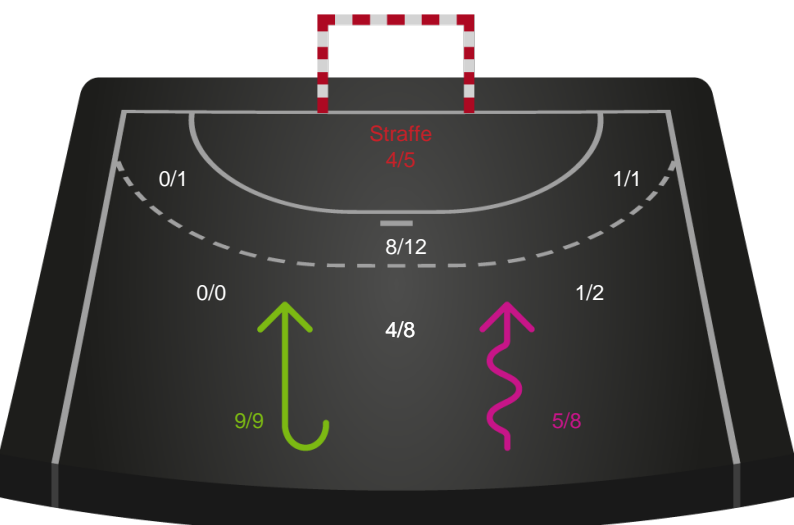

Viborg HK

Skuddiagram