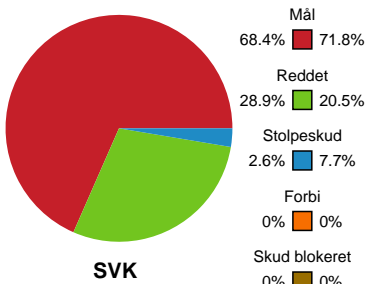

SPILLERSTATISTIK

Silkeborg-Voel KFUM - Viborg HK - 27-32 (15-15)

190055 / 11.03.2026, 18.30 / JYSK Arena A / Bambuni Kvindeligaen - Grundspil

Logget af: Thomas Skals, Kaare Clausen

Viborg HK

Målmænd

| Nr | Navn | Redn/Skud | Straffe-Redn/skud | Total Redn/Skud | Mål imod | Skud forbi | Skud stolpe | Assist | Mål | Bold erob. | Fejl aflv. | Regelbrud | 2 min udvis. | MEP |
|----|-------------------|----------------|-------------------|-----------------|----------|------------|-------------|--------|-----|------------|------------|-----------|--------------|------|
| 12 | Stine Brøløs | 6/20 30% | 0/1 0% | 6/21 28.57% | 15 | 1 | 0 | 0 | 0 | 0 | 0 | 0 | 0 | 0.41 |
| 16 | Louise Bak Jensen | 5/16 31.25% | 1/1 100% | 6/17 35.29% | 11 | 0 | 1 | 0 | 0 | 0 | 0 | 0 | 0 | 0.94 |

Fordeling af mål og skud

Silkeborg-Voel KFUM - Viborg HK - 27-32 (15-15)

190055 / 11.03.2026, 18.30 / JYSK Arena A / Bambuni Kvindeligaen - Grundspil

Logget af: Thomas Skals, Kaare Clausen

Angrebet sluttede med:

Skuddene endte med:

Teknisk fejl

2 min

Assist

Målforskel i løbet af kampen

Shotplot for Første halvleg

Silkeborg-Voel KFUM - Viborg HK - 27-32 (15-15)

190055 / 11.03.2026, 18.30 / JYSK Arena A / Bambuni Kvindeligaen - Grundspil