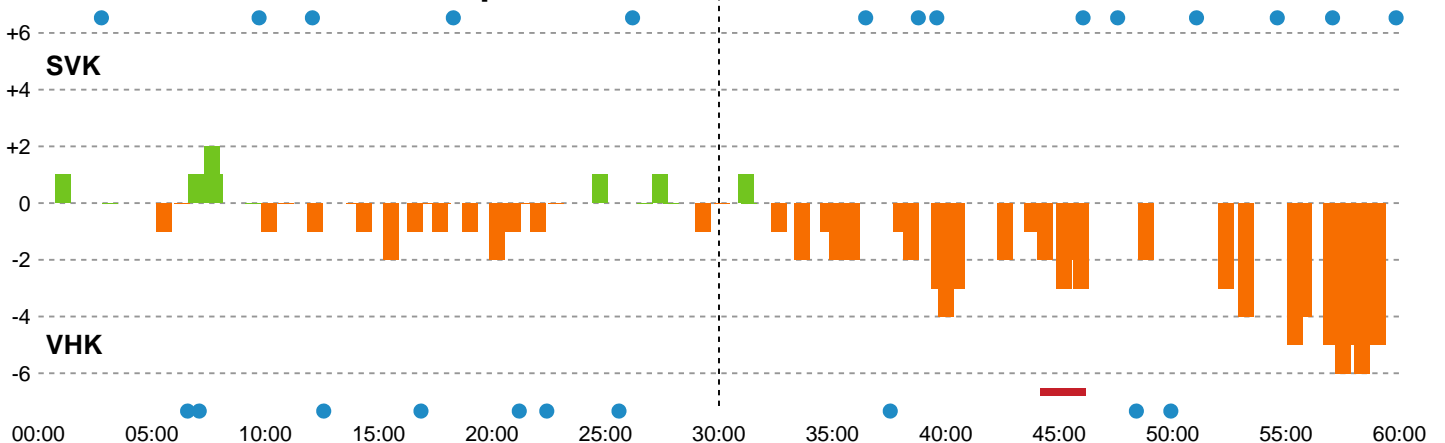

Fordeling af mål og skud

Silkeborg-Voel KFUM - Viborg HK - 27-32 (15-15)

190055 / 11.03.2026, 18.30 / JYSK Arena A / Bambuni Kvindeligaen - Kvindeligaen Grundspil

Logget af: Thomas Skals, Kaare Clausen

Angrebet sluttede med:

Skuddene endte med:

Teknisk fejl

2 min

Assist

Målforskel i løbet af kampen

Shotplot for Første halvleg

Silkeborg-Voel KFUM - Viborg HK - 27-32 (15-15)

190055 / 11.03.2026, 18.30 / JYSK Arena A / Bambuni Kvindeligaen - Kvindeligaen Grundspil