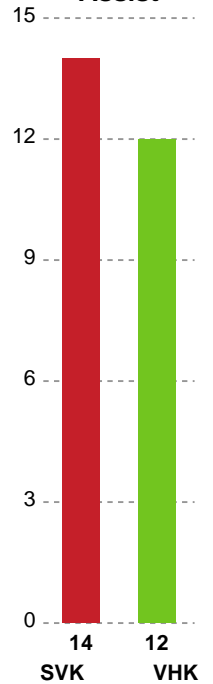

Fordeling af mål og skud

Silkeborg-Voel KFUM - Viborg HK - 27-32 (15-15)

190055 / 11.03.2026, 18.30 / JYSK Arena A / Bambuni Kvindeligaen - Kvindeligaen Grundspil

Logget af: Thomas Skals, Kaare Clausen

Angrebet sluttede med:

Skuddene endte med:

Teknisk fejl

2 min

Assist

Målforskel i løbet af kampen

Shotplot for Første halvleg

Silkeborg-Voel KFUM - Viborg HK - 27-32 (15-15)

190055 / 11.03.2026, 18.30 / JYSK Arena A / Bambuni Kvindeligaen - Kvindeligaen Grundspil