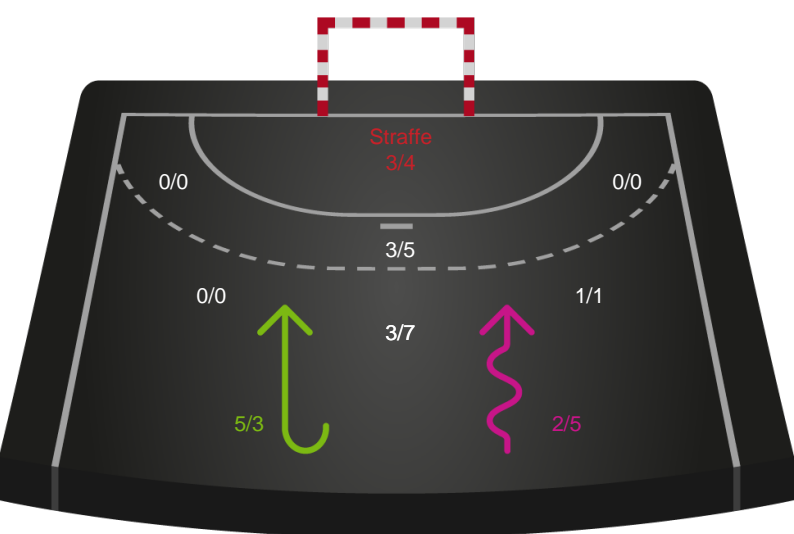

Viborg HK

Skuddiagram