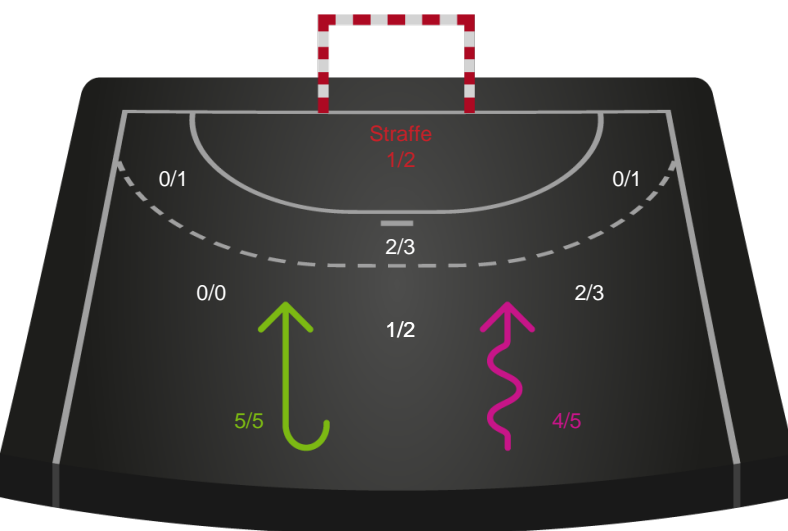

Silkeborg-Voel KFUM

Skuddiagram