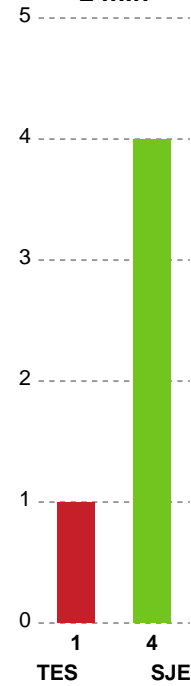

Fordeling af mål og skud

Team Esbjerg - Sønderjyske Kvindehandbold - 37-23 (20-13)

190060 / 14.03.2026, 14.00 / Blue Water Dokken / Bambuni Kvindeligaen - Grundspil

Logget af: Thomas Knudsen

Angrebet sluttede med:

Teknisk fejl

2 min

Assist

Skuddene endte med:

Regelbrud (Red)
 Tabt bold (Green)
 Fejlaflevering (Blue)

Målforskel i løbet af kampen

Shotplot for Første halvleg

Team Esbjerg - Sønderjyske Kvindehåndbold - 37-23 (20-13)