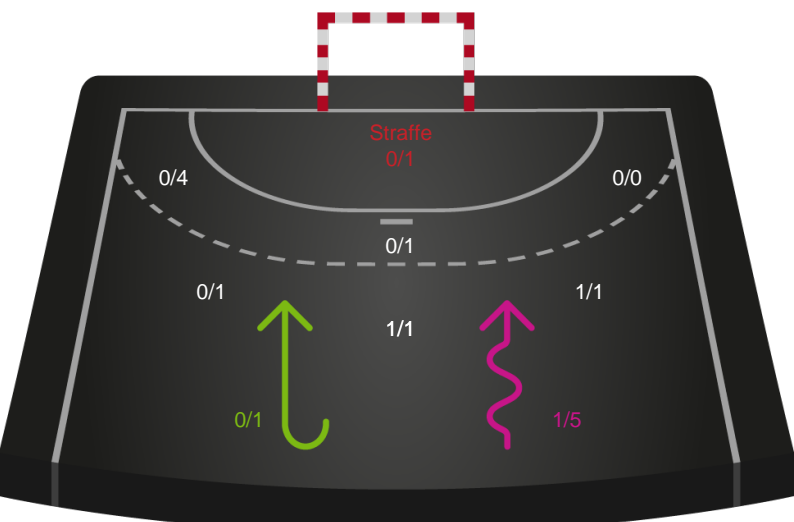

Sønderjyske Kvindehåndbold

Redningsdiagram