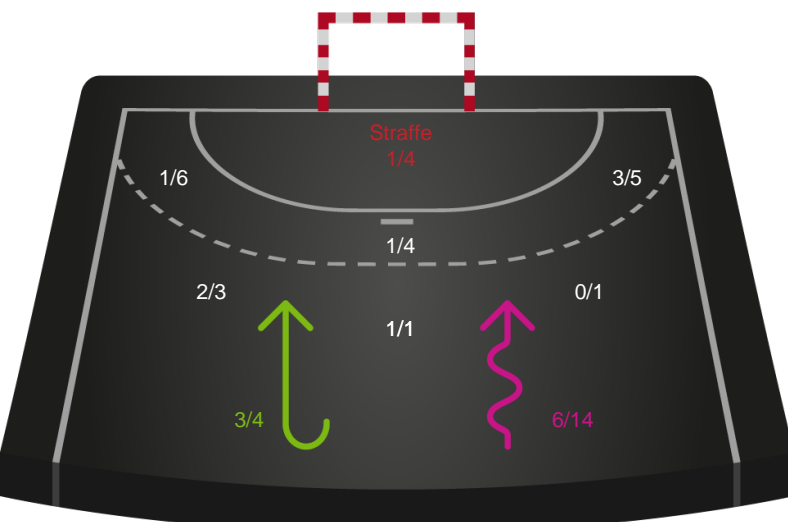

Shotplot for Total

Team Esbjerg - Sønderjyske Kvindehåndbold - 37-23 (20-13)

190060 / 14.03.2026, 14.00 / Blue Water Dokken / Bambuni Kvindeligaen - Grundspil

Logget af: Thomas Knudsen

Team Esbjerg

Redningsdiagram