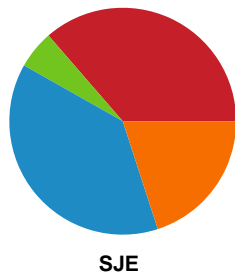

Fordeling af mål og skud

Team Esbjerg - Sønderjyske Kvindehandbold - 37-23 (20-13)

190060 / 14.03.2026, 14.00 / Blue Water Dokken / Bambuni Kvindeligaen - Grundspil

Logget af: Thomas Knudsen

Angrebet sluttede med: