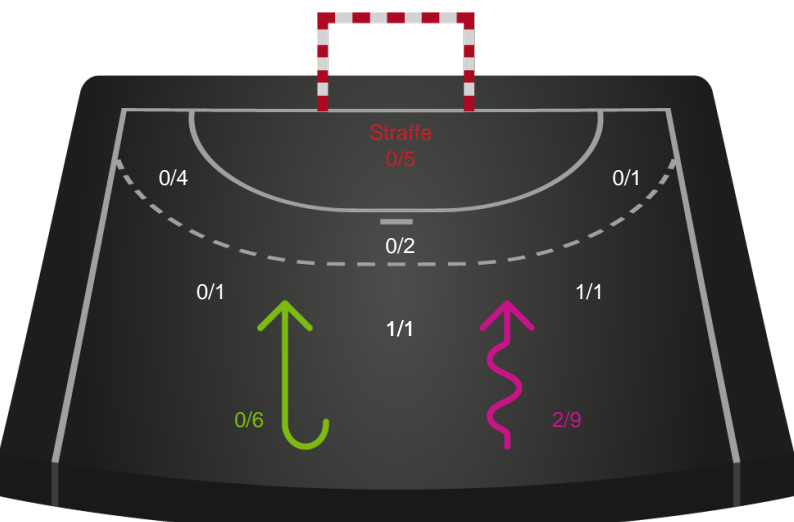

Sønderjyske Kvindehåndbold

Redningsdiagram