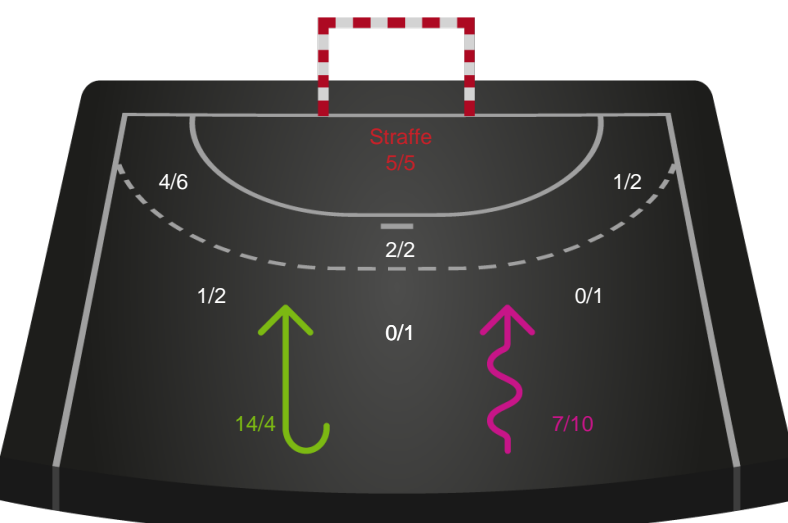

Kontra

Gennembrud

Sønderjyske Kvindehåndbold

Skuddiagram

Kontra

Gennembrud

Hold statistik for Første halvleg

Team Esbjerg - Sønderjyske Kvindehåndbold - 37-23 (20-13)