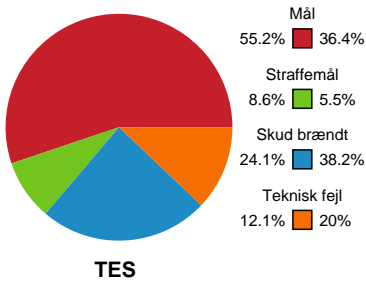

Fordeling af mål og skud

Team Esbjerg - Sønderjyske Kvindehandbold - 37-23 (20-13)

190060 / 14.03.2026, 14.00 / Blue Water Dokken / Bambuni Kvindeligaen - Grundspil

Logget af: Thomas Knudsen

Angrebet sluttede med:

Teknisk fejl

2 min

Assist

Skuddene endte med:

Regelbrud (Red)
 Tabt bold (Green)
 Fejlaflevering (Blue)

Målforskel i løbet af kampen

Shotplot for Første halvleg

Team Esbjerg - Sønderjyske Kvindehåndbold - 37-23 (20-13)