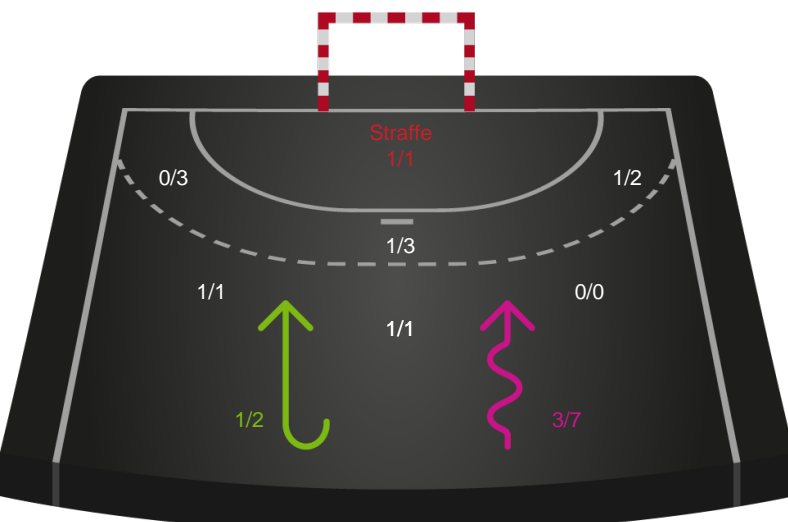

Shotplot for Anden halvleg

Team Esbjerg - Sønderjyske Kvindehåndbold - 37-23 (20-13)

190060 / 14.03.2026, 14.00 / Blue Water Dokken / Bambuni Kvindeligaen - Grundspil

Logget af: Thomas Knudsen

Team Esbjerg

Redningsdiagram