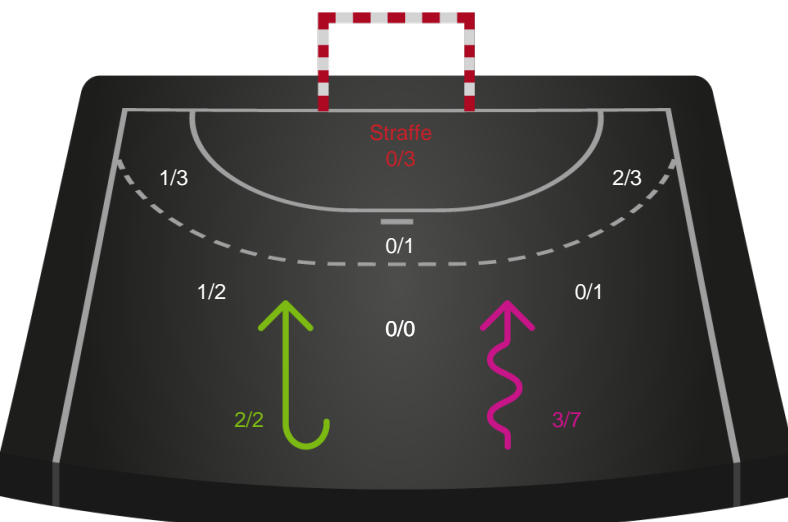

Shotplot for Første halvleg

Team Esbjerg - Sønderjyske Kvindehåndbold - 37-23 (20-13)

190060 / 14.03.2026, 14.00 / Blue Water Dokken / Bambuni Kvindeligaen - Grundspil

Logget af: Thomas Knudsen

Team Esbjerg

Redningsdiagram