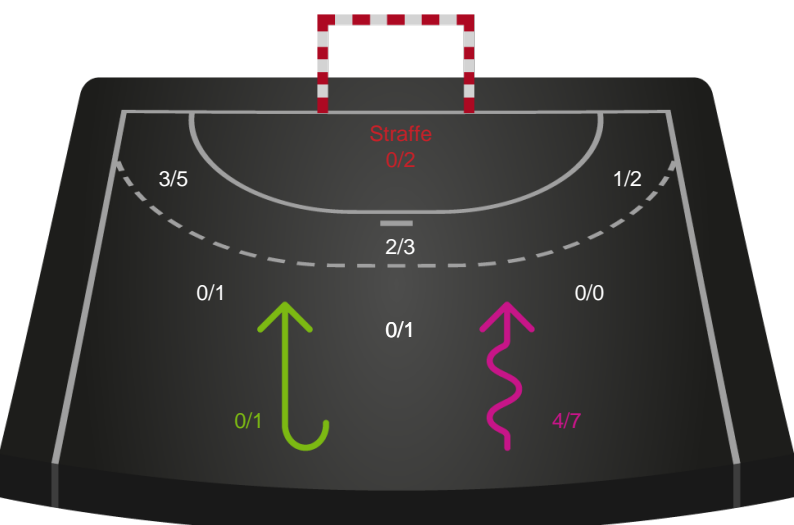

Sønderjyske Kvindehåndbold

Skuddiagram