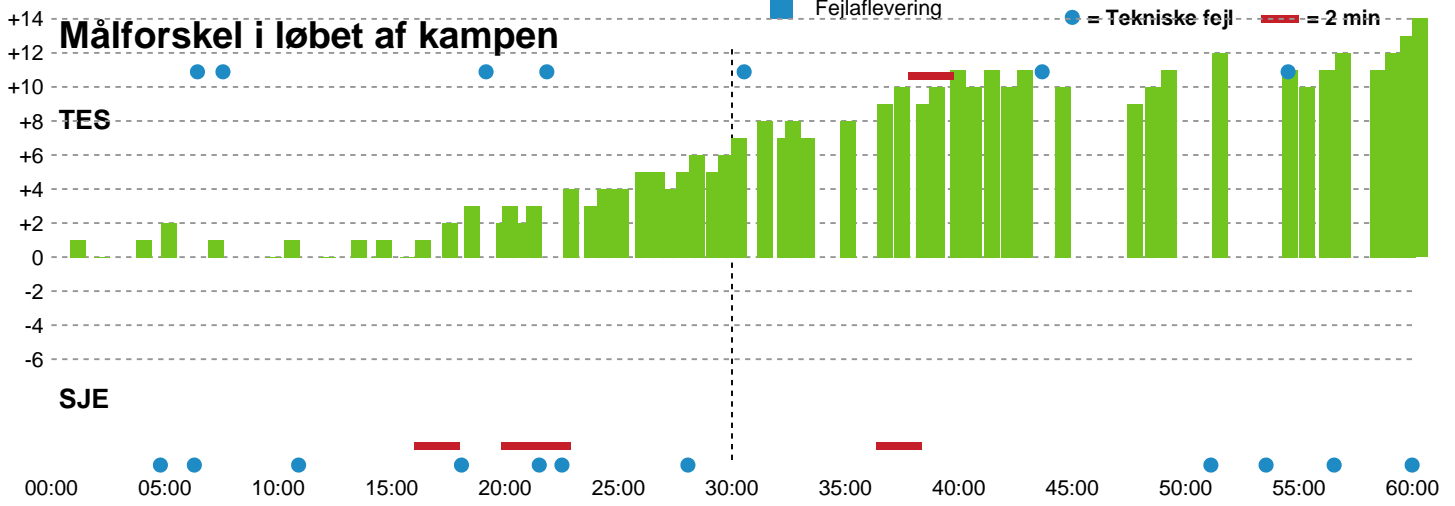

Fordeling af mål og skud

Team Esbjerg - Sønderjyske Kvindehandbold - 37-23 (20-13)

190060 / 14.03.2026, 14.00 / Blue Water Dokken / Bambuni Kvindeligaen - Grundspil

Logget af: Thomas Knudsen

Angrebet sluttede med:

Teknisk fejl

2 min

Assist

Skuddene endte med:

Regelbrud (Red)
 Tabt bold (Green)
 Fejlaflevering (Blue)

Målforskel i løbet af kampen

Shotplot for Første halvleg

Team Esbjerg - Sønderjyske Kvindehåndbold - 37-23 (20-13)

190060 / 14.03.2026, 14.00 / Blue Water Dokken / Bambuni Kvindeligaen - Grundspil

Logget af: Thomas Knudsen

Team Esbjerg

Redningsdiagram

Kontra

Gennembrud

Sønderjyske Kvindehåndbold

Redningsdiagram