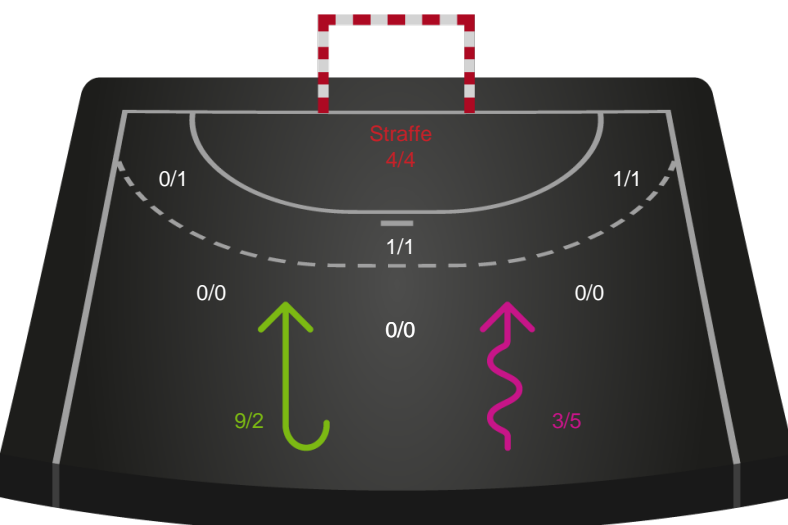

Team Esbjerg

Skuddiagram