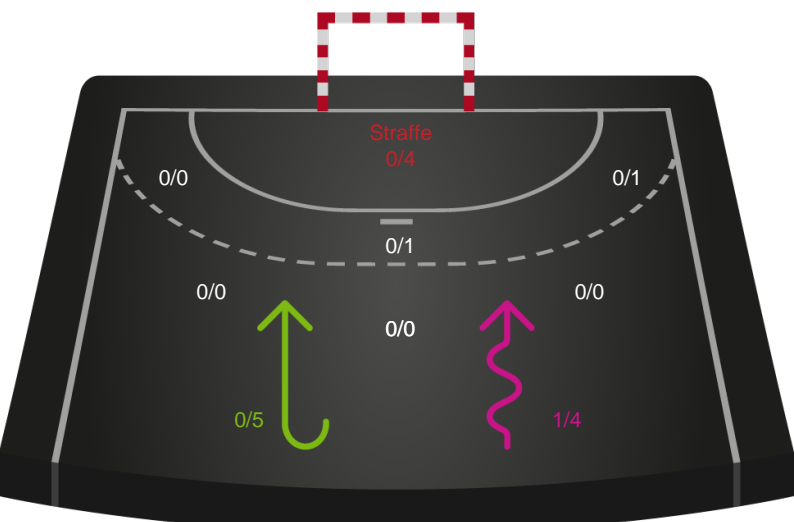

Sønderjyske Kvindehåndbold

Redningsdiagram