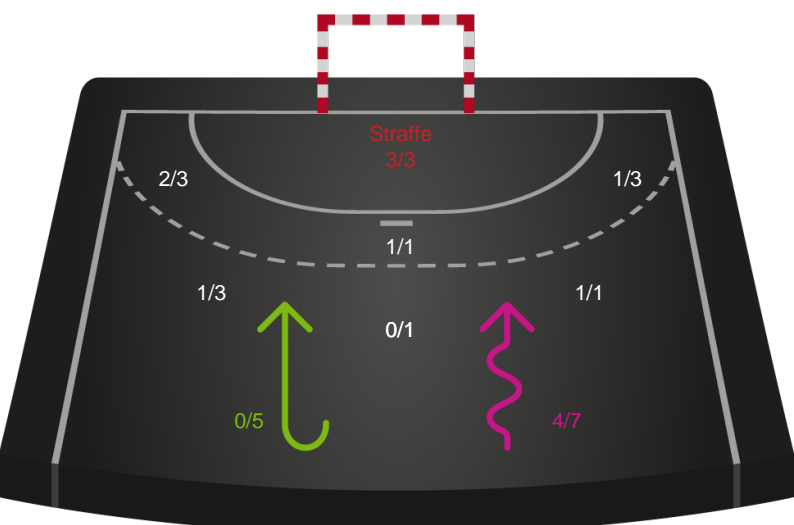

Kontra

Gennembrud

Shotplot for Anden halvleg

Team Esbjerg - Sønderjyske Kvindehåndbold - 37-23 (20-13)

190060 / 14.03.2026, 14.00 / Blue Water Dokken / Bambuni Kvindeligaen - Grundspil

Logget af: Thomas Knudsen