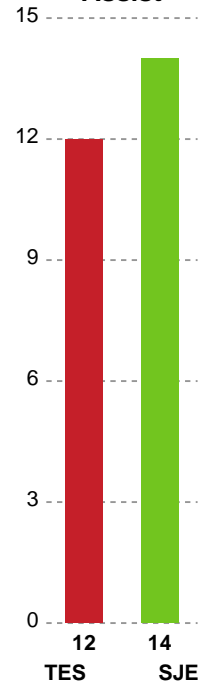

Fordeling af mål og skud

Team Esbjerg - Sønderjyske Kvindehandbold - 37-23 (20-13)

190060 / 14.03.2026, 14.00 / Blue Water Dokken / Bambuni Kvindeligaen - Grundspil

Logget af: Thomas Knudsen

Angrebet sluttede med:

Teknisk fejl

2 min

Assist

Skuddene endte med:

Regelbrud (Red)
 Tabt bold (Green)
 Fejlaflevering (Blue)

Målforskel i løbet af kampen

Shotplot for Første halvleg

Team Esbjerg - Sønderjyske Kvindehåndbold - 37-23 (20-13)