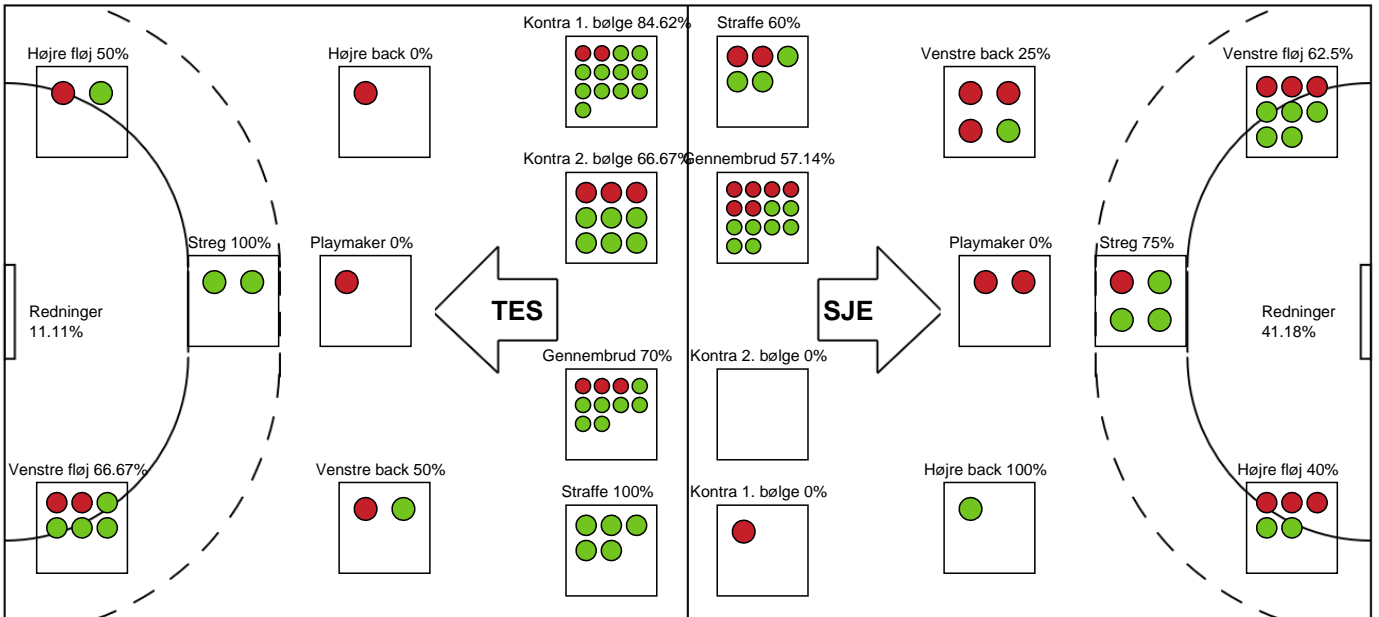

Målmænd

Nr	Navn	Redn/Skud	Straffe-Redn/skud	Total Redn/Skud	Mål imod	Skud forbi	Skud stolpe	Assist	Mål	Bold erob.	Fejl aflv.	Regelbrud	2 min udvis.	MEP
12	Sarah Ernebjerg	3/14 21.43%	0/3 0%	3/17 17.65%	14	1	2	0	0	0	0	0	0	-0.83
16	Julie Stokkendal Poulsen	1/11 9.09%	0/2 0%	1/13 7.69%	12	2	2	0	0	0	0	0	0	-1.07

Markspillere

Nr	Navn	Mål/Skud	Straffe-mål/skud	Total Mål/Skud	Assist	Tilkendt straffe	Forårsagede straffe	Rødt kort	Tabt bold	Bold erob.	Fejl aflv.	Regelbrud	2min udvis.	MEP
3	Kara Steffensen	1/1 100%	0/0 0%	1/1 100%	0	0	0	0	0	0	0	0	0	0.75
5	Sidsel Mygil Mattesen	3/4 75%	0/0 0%	3/4 75%	0	0	0	0	0	0	0	0	0	1.97
6	Lea Hansen	2/5 40%	0/0 0%	2/5 40%	0	0	1	0	0	0	0	0	1	0.28
10	Sofia Stenholt	2/4 50%	0/0 0%	2/4 50%	2	0	0	0	0	0	2	0	0	0.75
11	Pernille Johannsen	0/0 0%	0/0 0%	0/0 0%	0	0	0	0	0	0	0	0	0	0
17	June Bøttger	2/5 40%	0/0 0%	2/5 40%	0	0	0	0	0	0	0	0	0	0.54
19	Virág Fazekas	6/7 85.71%	0/0 0%	6/7 85.71%	0	2	0	0	2	0	3	0	0	3.24
22	Olivia Simonsen	1/2 50%	0/0 0%	1/2 50%	0	1	1	0	1	0	1	0	1	-0.06
26	Maria Smidt Jensen	0/0 0%	0/0 0%	0/0 0%	0	1	0	0	0	0	0	0	0	0.42
28	Sarah Paulsen	2/9 22.22%	3/4 75%	5/13 38.46%	6	1	2	0	0	1	0	0	1	2.04
32	Emilie Clemmensen	1/1 100%	0/1 0%	1/2 50%	0	0	1	0	0	0	0	0	1	-0.08
93	Line Uno	0/1 0%	0/0 0%	0/1 0%	6	0	0	0	0	0	2	0	0	0.6

Fordeling af mål og skud

Team Esbjerg - Sønderjyske Kvindehandbold - 37-23 (20-13)

190060 / 14.03.2026, 14.00 / Blue Water Dokken / Bambuni Kvindeligaen - Grundspil

Logget af: Thomas Knudsen

Angrebet sluttede med:

Teknisk fejl

2 min

Assist

Skuddene endte med:

Regelbrud (Red)
 Tabt bold (Green)
 Fejlaflevering (Blue)

Målforskel i løbet af kampen

Shotplot for Første halvleg

Team Esbjerg - Sønderjyske Kvindehåndbold - 37-23 (20-13)