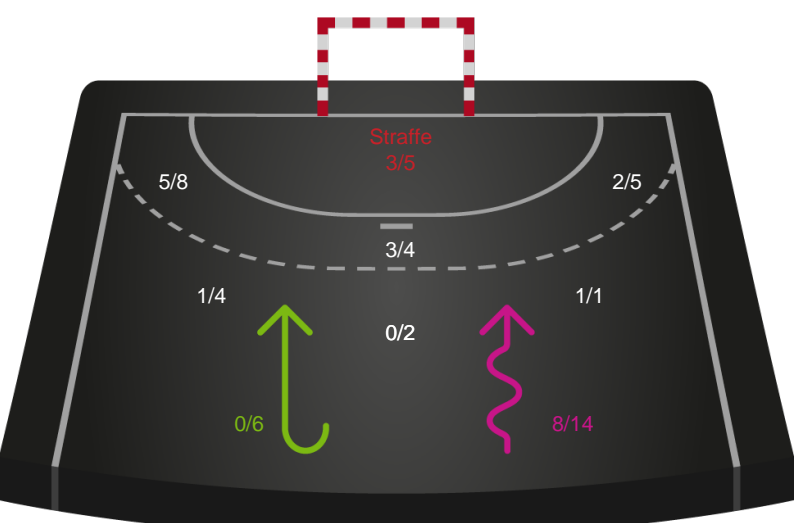

Kontra

Gennembrud

Sønderjyske Kvindehåndbold

Skuddiagram

Kontra

Gennembrud

Hold statistik for Første halvleg

Team Esbjerg - Sønderjyske Kvindehåndbold - 37-23 (20-13)