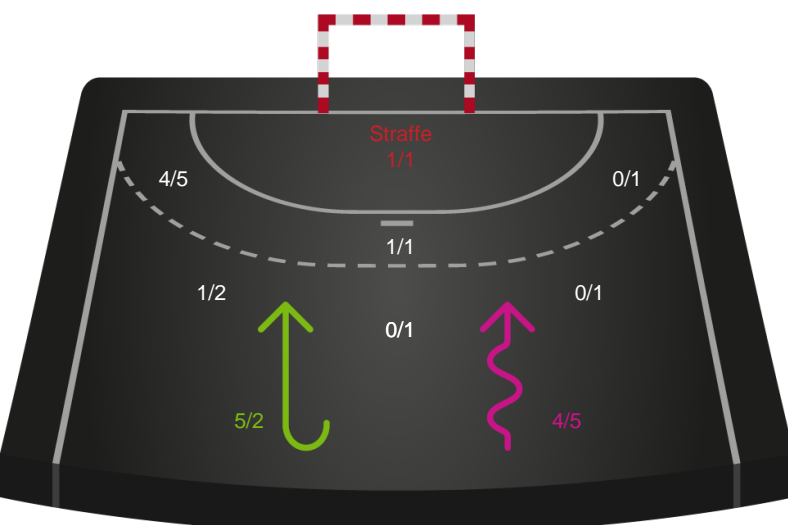

Team Esbjerg

Skuddiagram