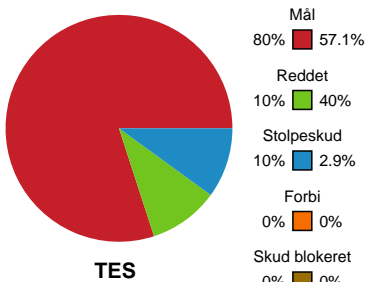

Fordeling af mål og skud

Team Esbjerg - Sønderjyske Kvindehandbold - 37-23 (20-13)

190060 / 14.03.2026, 14.00 / Blue Water Dokken / Bambuni Kvindeligaen - Grundspil

Logget af: Thomas Knudsen

Angrebet sluttede med:

Teknisk fejl

2 min

Assist

Skuddene endte med:

Regelbrud (Red)
 Tabt bold (Green)
 Fejlaflevering (Blue)

Målforskel i løbet af kampen

Shotplot for Første halvleg

Team Esbjerg - Sønderjyske Kvindehåndbold - 37-23 (20-13)