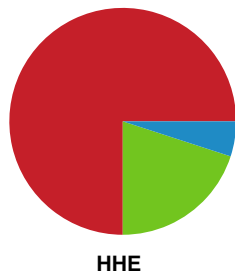

Skuddene endte med: