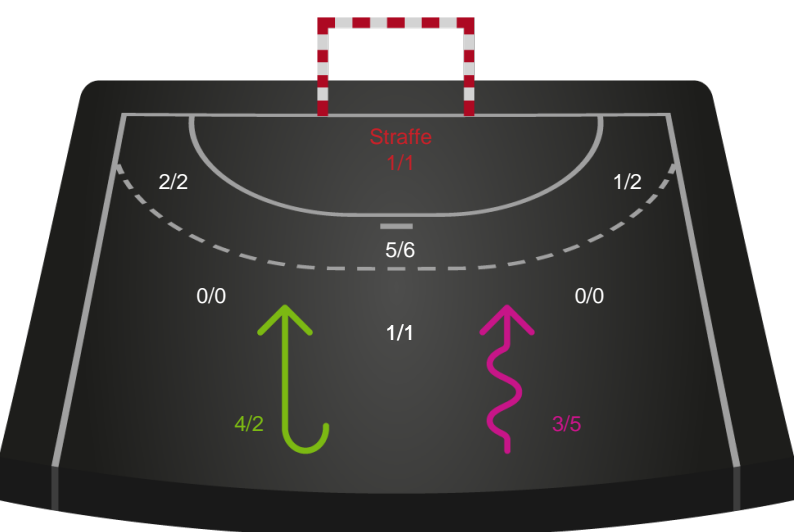

Horsens Håndbold Elite

Skuddiagram