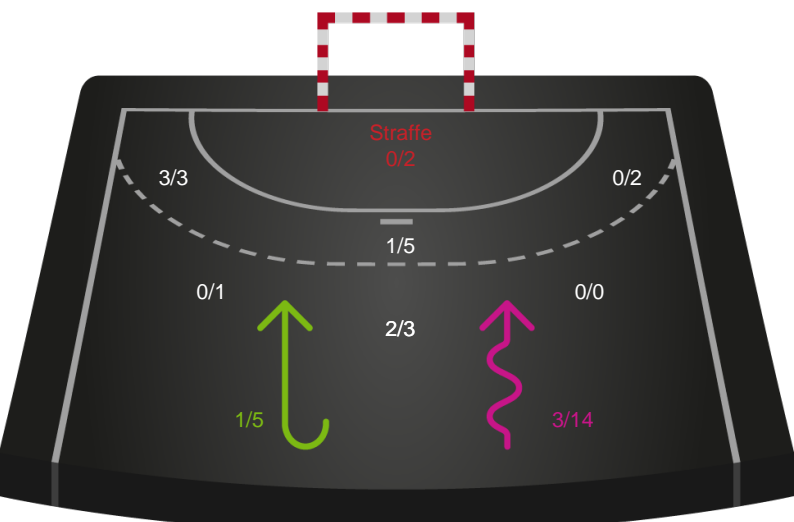

Horsens Håndbold Elite

Redningsdiagram