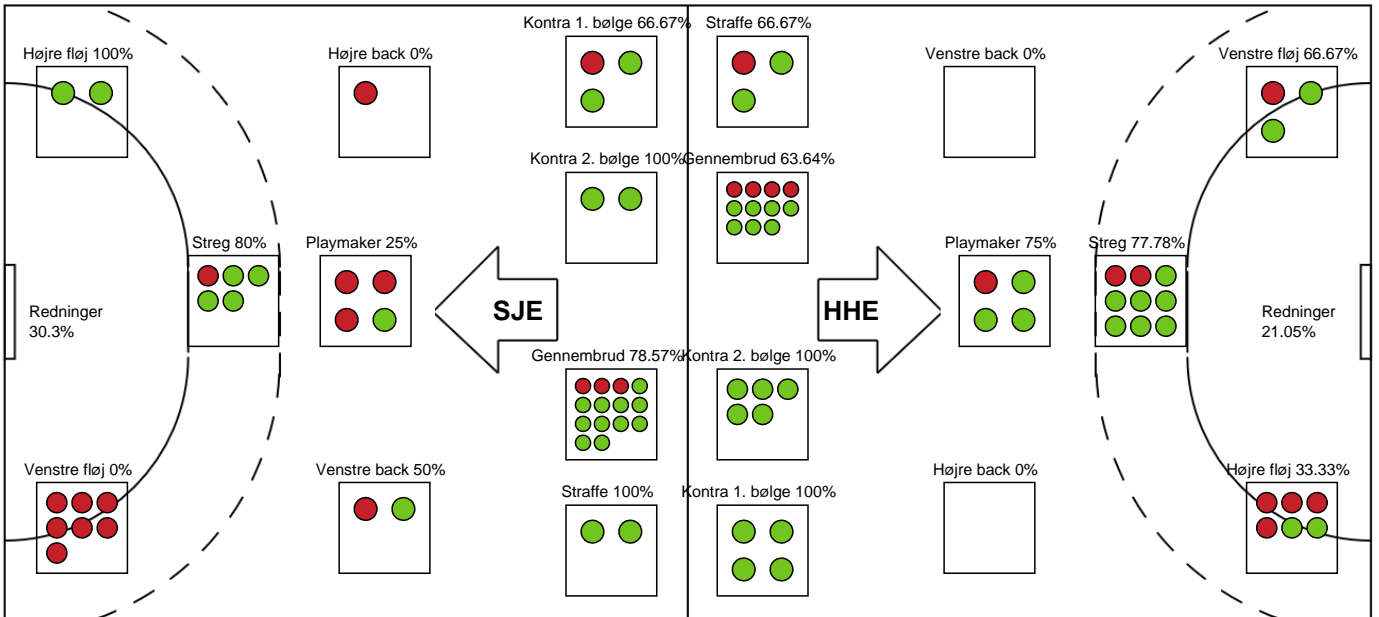

Fordeling af mål og skud

Sønderjyske Kvindehåndbold - Horsens Håndbold Elite - 25-32 (11-17)

190075 / 27.03.2026, 20.00 / Sydbank Arena Aabenraa 1 / Bambuni Kvindeligaen - Grundspil

Logget af: Marianne Sørensen, Tea Møller Hansen