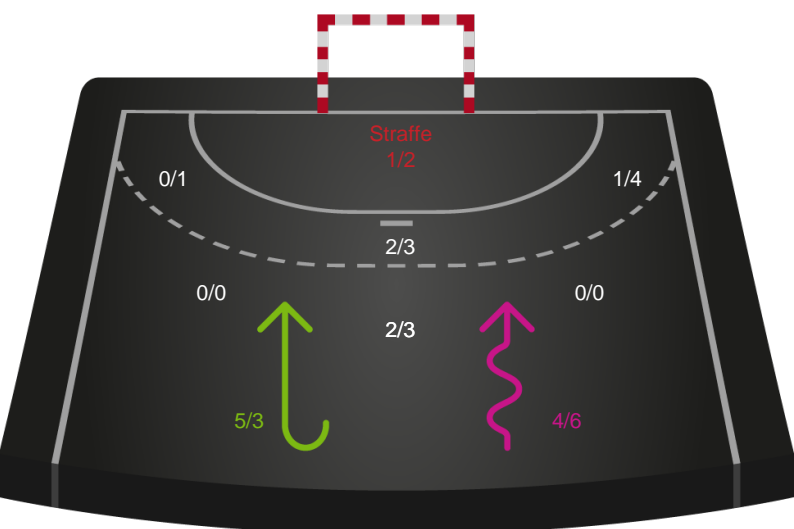

Horsens Håndbold Elite

Skuddiagram