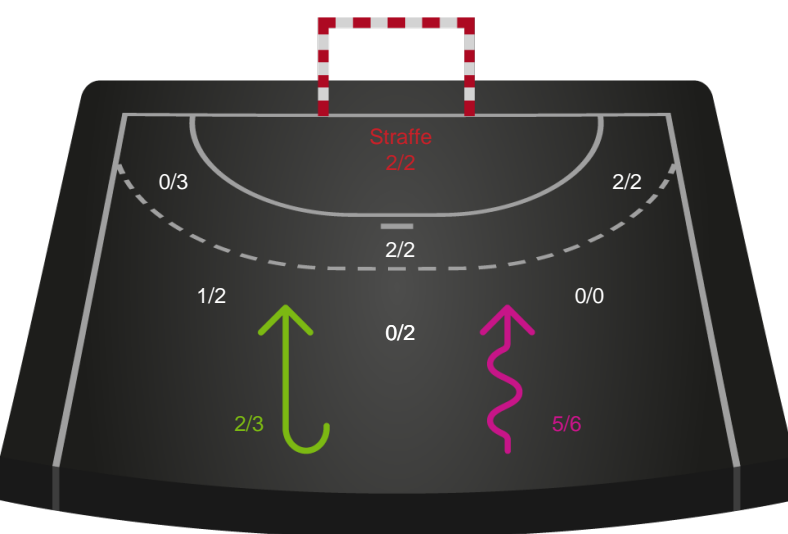

Sønderjyske Kvindehåndbold

Skuddiagram