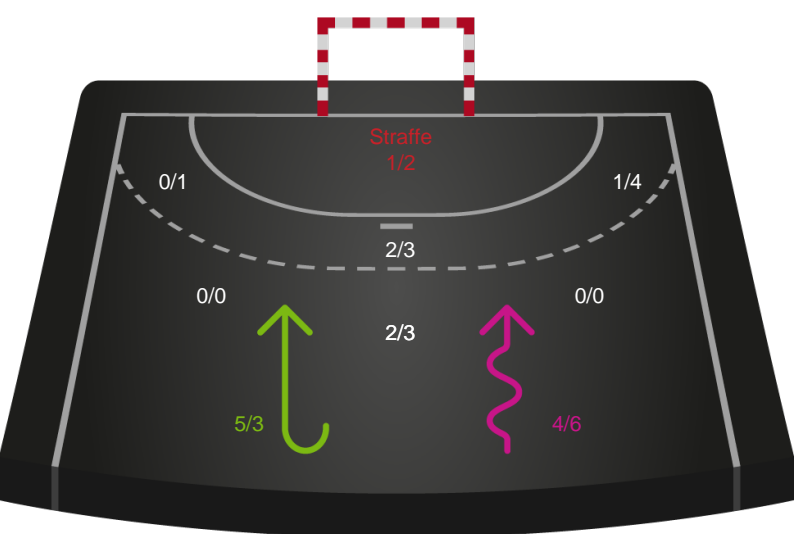

Horsens Håndbold Elite

Skuddiagram