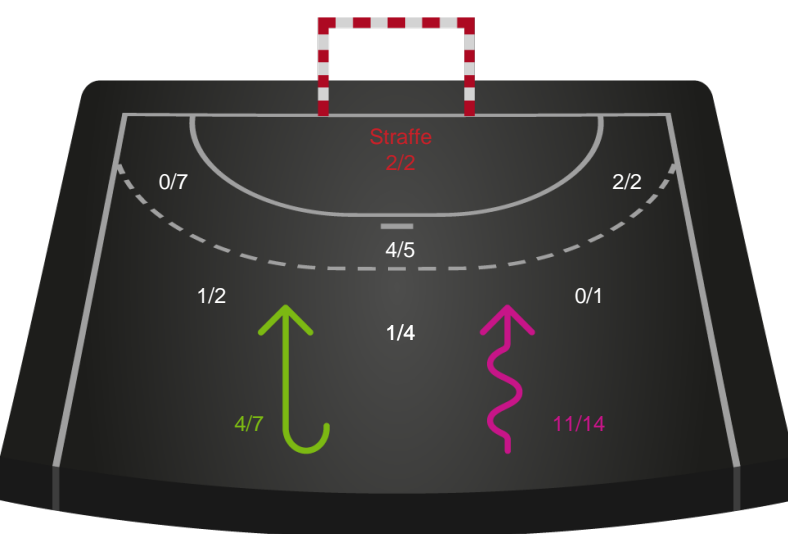

Sønderjyske Kvindehåndbold

Skuddiagram