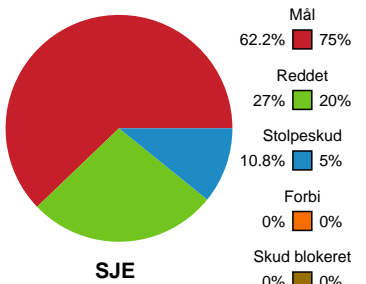

Skuddene endte med: