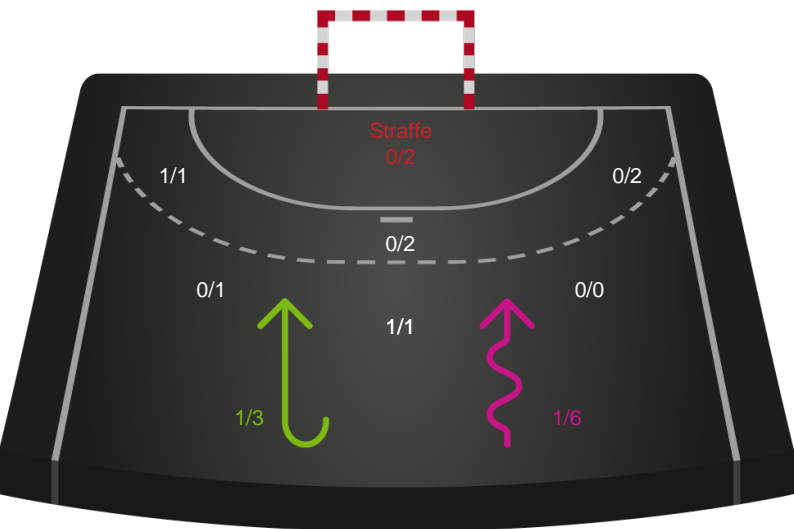

Logget af: Marianne Sørensen, Tea Møller Hansen

Sønderjyske Kvindehåndbold

Redningsdiagram

Kontra

Gennembrud

Horsens Håndbold Elite

Redningsdiagram

Kontra