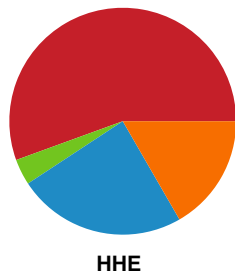

Angrebet sluttede med: