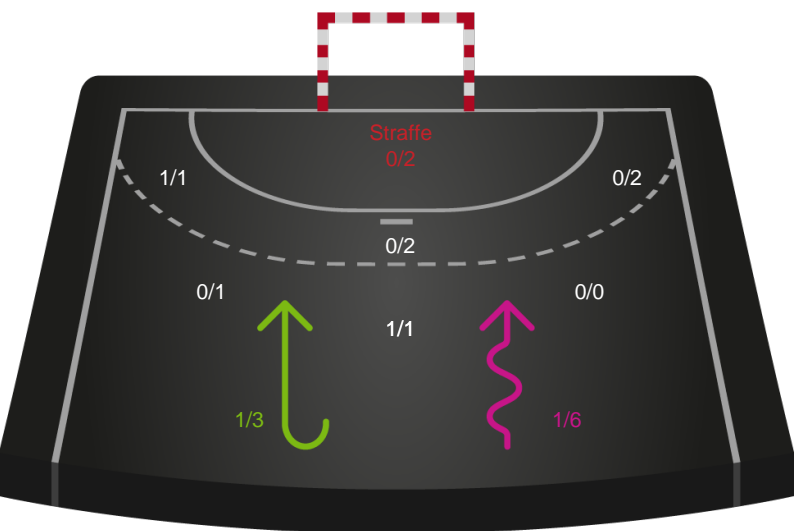

Horsens Håndbold Elite

Redningsdiagram