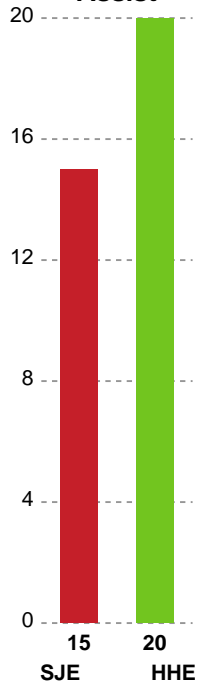

Fordeling af mål og skud

Sønderjyske Kvindehåndbold - Horsens Håndbold Elite - 25-32 (11-17)

190075 / 27.03.2026, 20.00 / Sydbank Arena Aabenraa 1 / Bambuni Kvindeligaen - Grundspil

Logget af: Marianne Sørensen, Tea Møller Hansen

Angrebet sluttede med:

Skuddene endte med:

Teknisk fejl

2 min

Assist

Målforskel i løbet af kampen

Shotplot for Første halvleg

Sønderjyske Kvindehåndbold - Horsens Håndbold Elite - 25-32 (11-17)