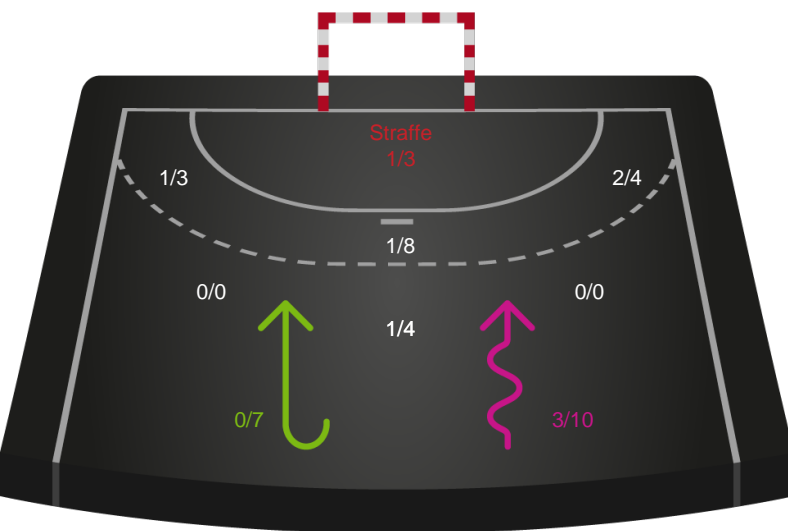

Shotplot for Total

Sønderjyske Kvindehåndbold - Horsens Håndbold Elite - 25-32 (11-17)

190075 / 27.03.2026, 20.00 / Sydbank Arena Aabenraa 1 / Bambuni Kvindeligaen - Grundspil

Logget af: Marianne Sørensen, Tea Møller Hansen

Sønderjyske Kvindehåndbold

Redningsdiagram