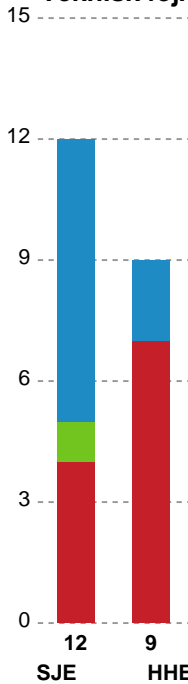

Fordeling af mål og skud

Sønderjyske Kvindehåndbold - Horsens Håndbold Elite - 25-32 (11-17)

190075 / 27.03.2026, 20.00 / Sydbank Arena Aabenraa 1 / Bambuni Kvindeligaen - Grundspil

Logget af: Marianne Sørensen, Tea Møller Hansen

Angrebet sluttede med:

Skuddene endte med:

Teknisk fejl

2 min

Assist

Målforskel i løbet af kampen

Shotplot for Første halvleg

Sønderjyske Kvindehåndbold - Horsens Håndbold Elite - 25-32 (11-17)