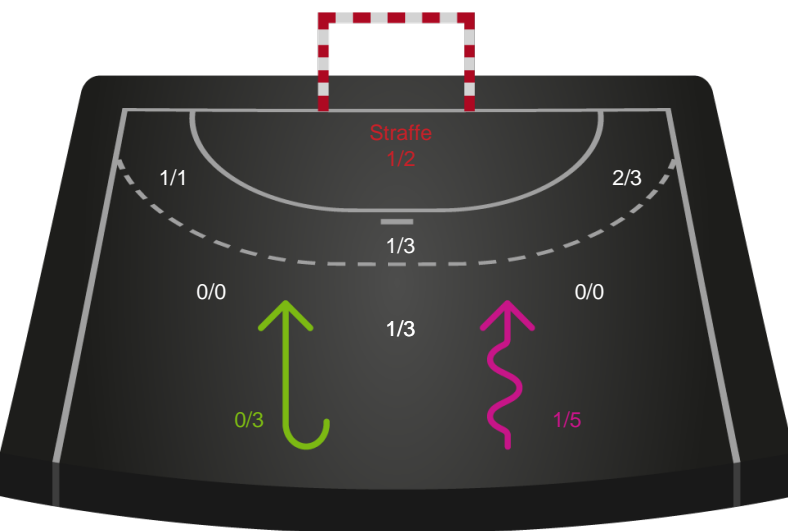

Shotplot for Anden halvleg

Sønderjyske Kvindehåndbold - Horsens Håndbold Elite - 25-32 (11-17)

190075 / 27.03.2026, 20.00 / Sydbank Arena Aabenraa 1 / Bambuni Kvindeligaen - Grundspil

Logget af: Marianne Sørensen, Tea Møller Hansen

Sønderjyske Kvindehåndbold

Redningsdiagram