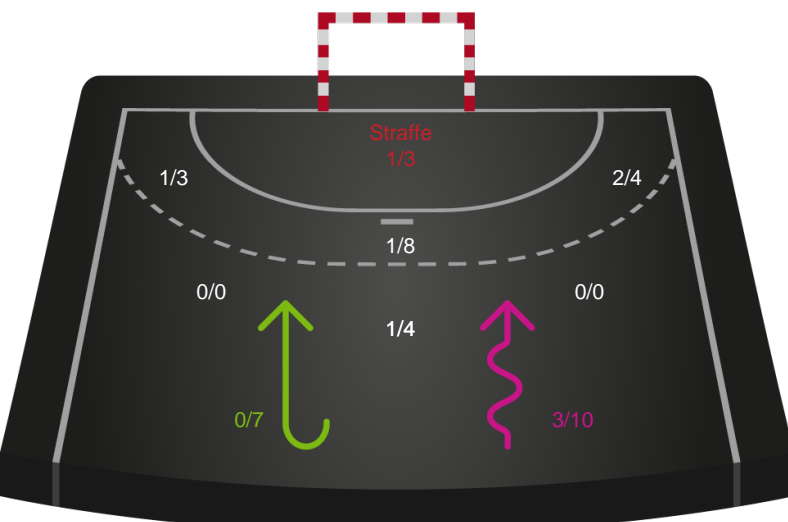

Shotplot for Total

Sønderjyske Kvindehåndbold - Horsens Håndbold Elite - 25-32 (11-17)

190075 / 27.03.2026, 20.00 / Sydbank Arena Aabenraa 1 / Bambuni Kvindeligaen - Kvindeligaen Grundspil

Logget af: Marianne Sørensen, Tea Møller Hansen

Sønderjyske Kvindehåndbold

Redningsdiagram