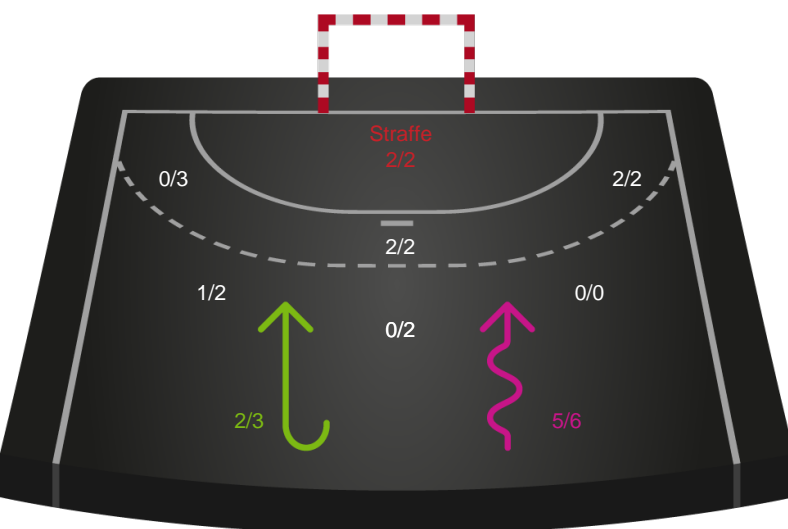

Sønderjyske Kvindehåndbold

Skuddiagram