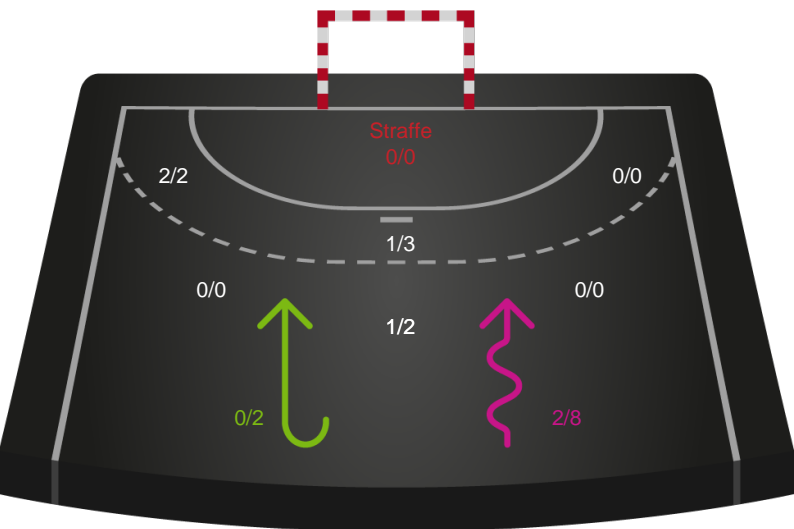

Horsens Håndbold Elite

Redningsdiagram