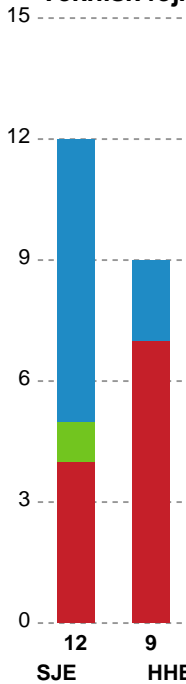

Teknisk fejl