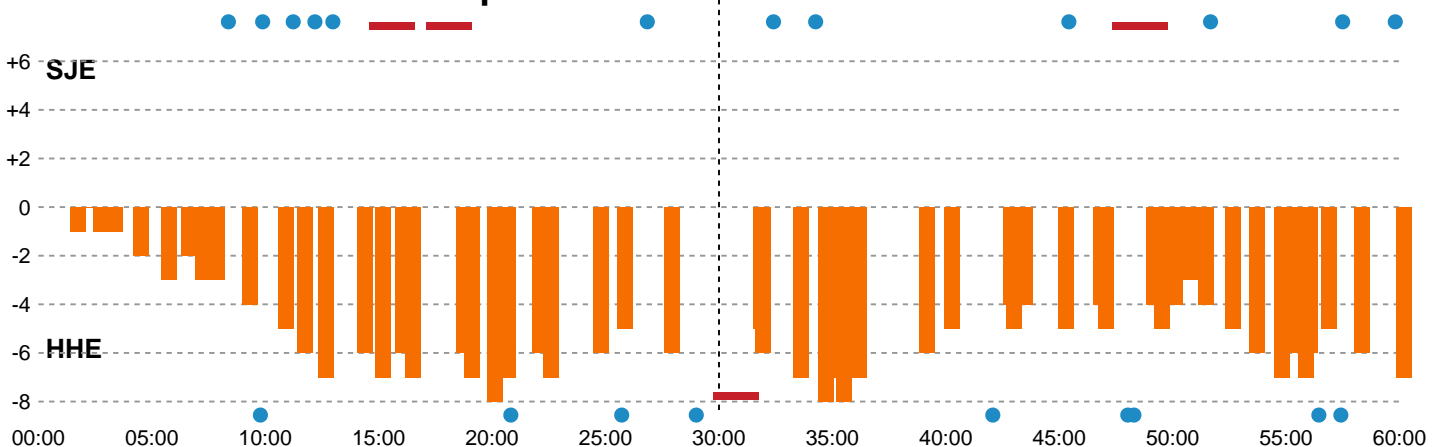

Målforskel i løbet af kampen