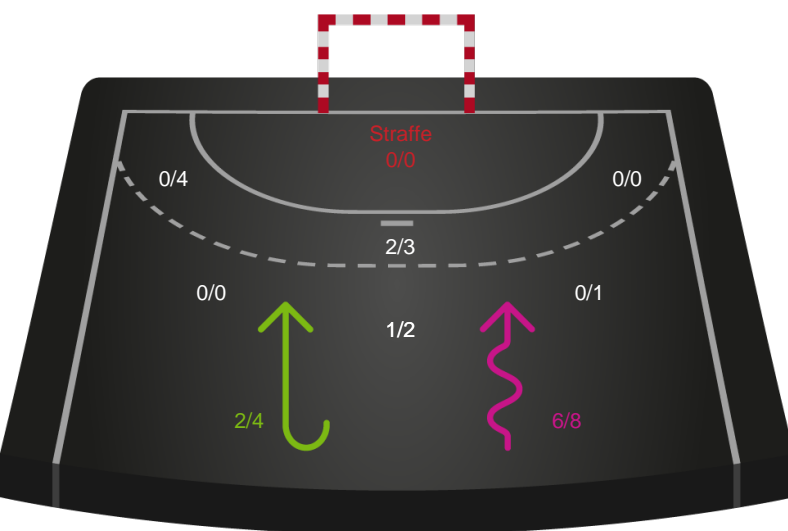

Sønderjyske Kvindehåndbold

Skuddiagram