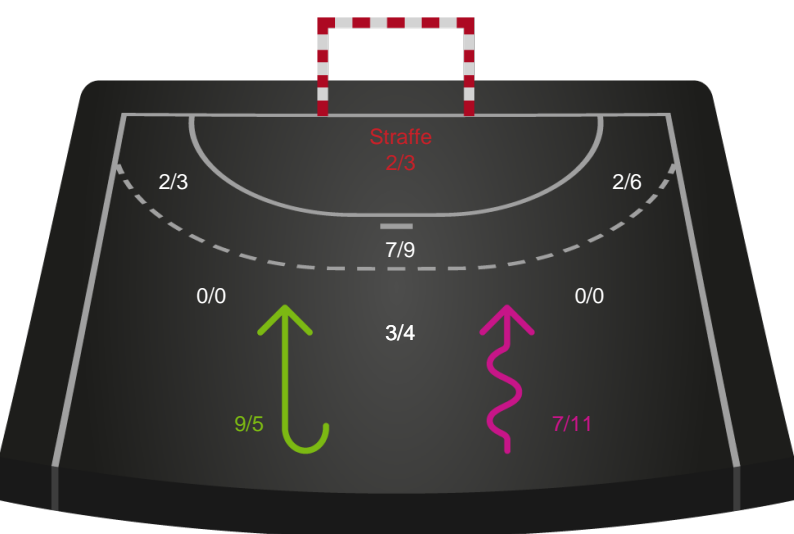

Horsens Håndbold Elite

Skuddiagram