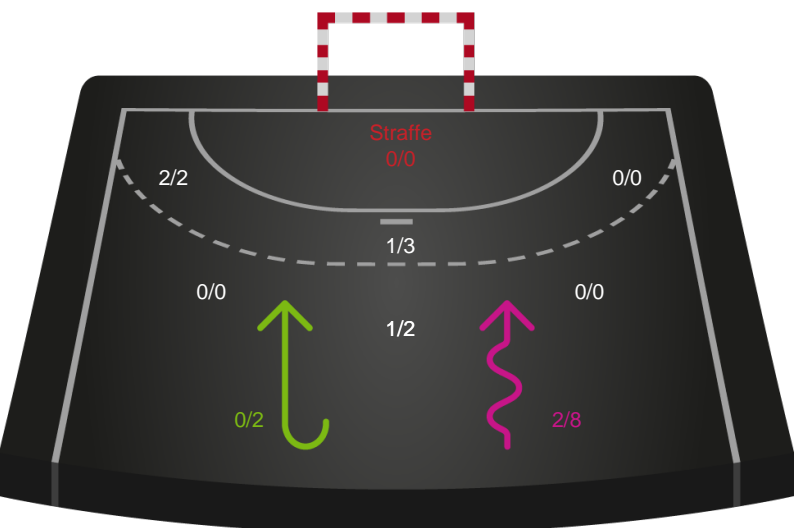

Horsens Håndbold Elite

Redningsdiagram