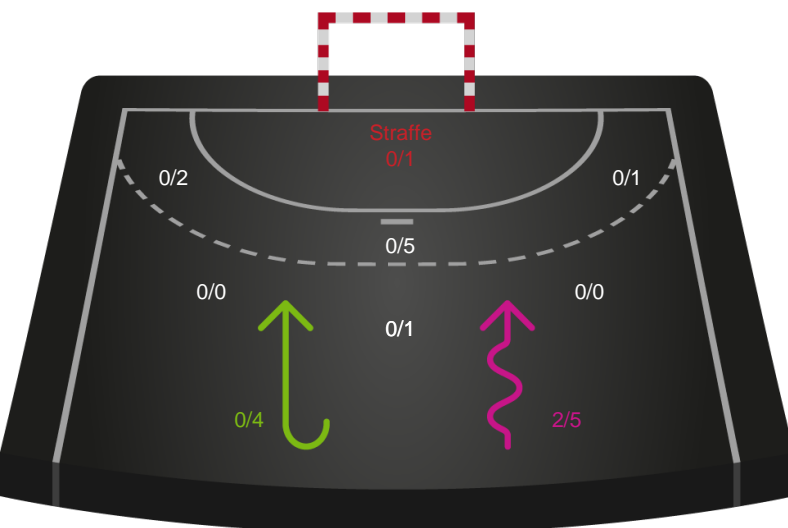

Shotplot for Første halvleg

Sønderjyske Kvindehåndbold - Horsens Håndbold Elite - 25-32 (11-17)

190075 / 27.03.2026, 20.00 / Sydbank Arena Aabenraa 1 / Bambuni Kvindeligaen - Grundspil

Logget af: Marianne Sørensen, Tea Møller Hansen

Sønderjyske Kvindehåndbold

Redningsdiagram