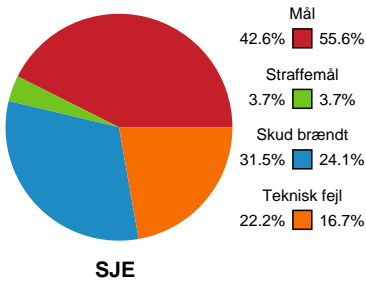

Angrebet sluttede med: