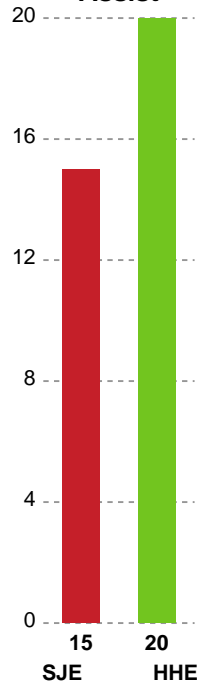

Fordeling af mål og skud

Sønderjyske Kvindehåndbold - Horsens Håndbold Elite - 25-32 (11-17)

190075 / 27.03.2026, 20.00 / Sydbank Arena Aabenraa 1 / Bambuni Kvindeligaen - Grundspil

Logget af: Marianne Sørensen, Tea Møller Hansen

Angrebet sluttede med:

Skuddene endte med:

Teknisk fejl

2 min

Assist

Målforskel i løbet af kampen