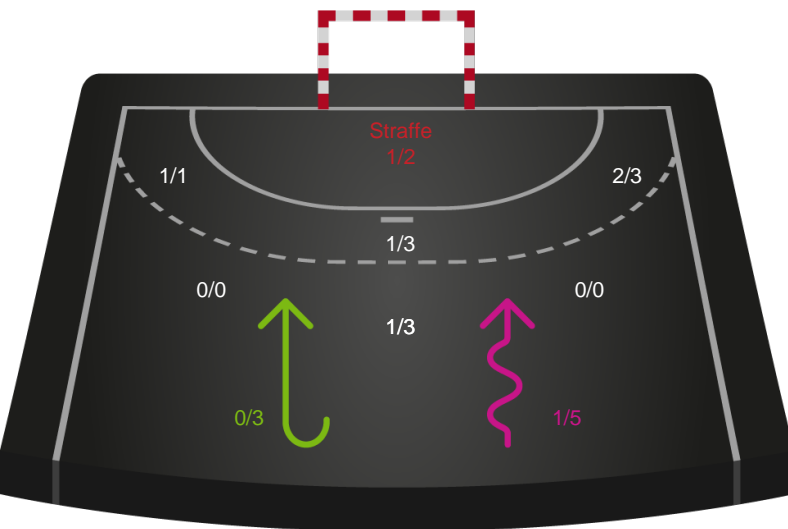

Shotplot for Anden halvleg

Sønderjyske Kvindehåndbold - Horsens Håndbold Elite - 25-32 (11-17)

190075 / 27.03.2026, 20.00 / Sydbank Arena Aabenraa 1 / Bambuni Kvindeligaen - Kvindeligaen Grundspil

Logget af: Marianne Sørensen, Tea Møller Hansen

Sønderjyske Kvindehåndbold

Redningsdiagram