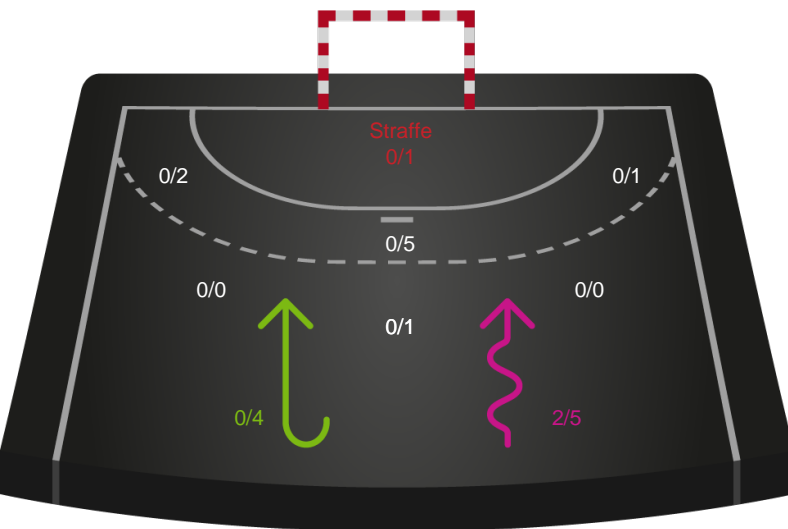

Shotplot for Første halvleg

Sønderjyske Kvindehåndbold - Horsens Håndbold Elite - 25-32 (11-17)

190075 / 27.03.2026, 20.00 / Sydbank Arena Aabenraa 1 / Bambuni Kvindeligaen - Kvindeligaen Grundspil

Logget af: Marianne Sørensen, Tea Møller Hansen

Sønderjyske Kvindehåndbold

Redningsdiagram