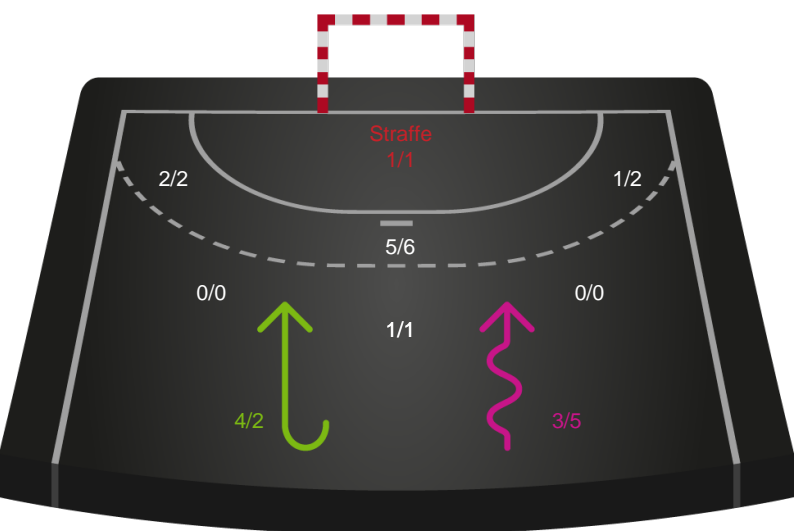

Horsens Håndbold Elite

Skuddiagram