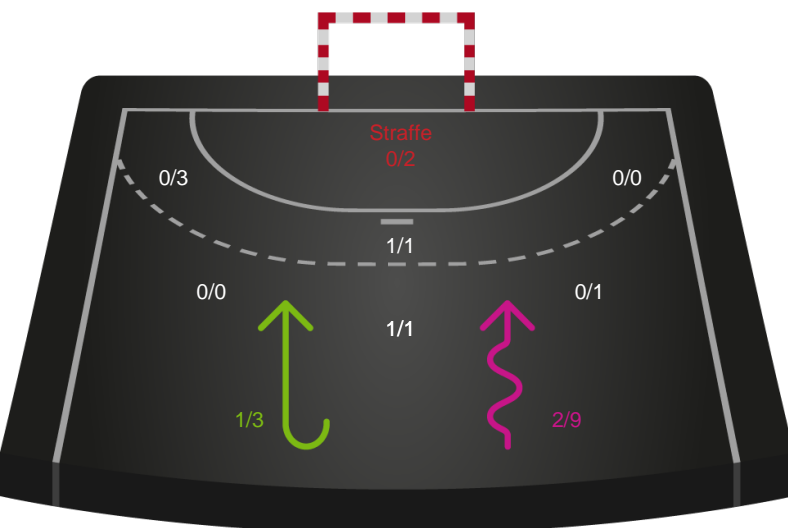

Shotplot for Anden halvleg

Silkeborg-Voel KFUM - København Håndbold - 30-28 (14-13)

190080 / 01.04.2026, 18.30 / JYSK Arena A / Bambuni Kvindeligaen - Kvindeligaen Grundspil

Logget af: Thomas Skals, Kaare Clausen

Silkeborg-Voel KFUM

Redningsdiagram