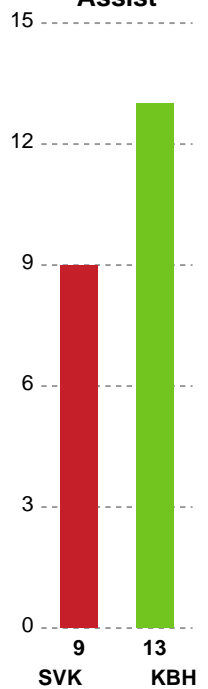

Angrebet sluttede med:

Skuddene endte med:

Teknisk fejl

2 min

Assist

Målforskel i løbet af kampen

Shotplot for Første halvleg

Silkeborg-Voel KFUM - København Håndbold - 30-28 (14-13)