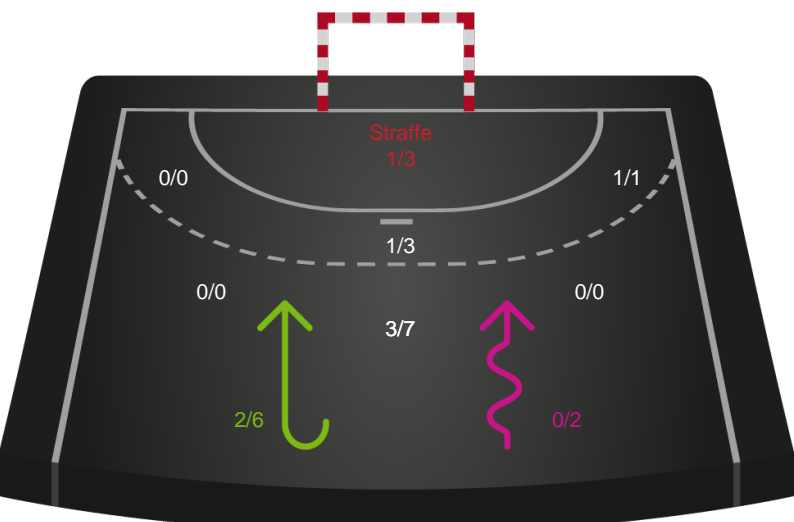

190080 / 01.04.2026, 18.30 / JYSK Arena A / Bambuni Kvindeligaen - Kvindeligaen Grundspil

Logget af: Thomas Skals, Kaare Clausen

Silkeborg-Voel KFUM

Redningsdiagram

Kontra

Gennembrud

København Håndbold

Redningsdiagram