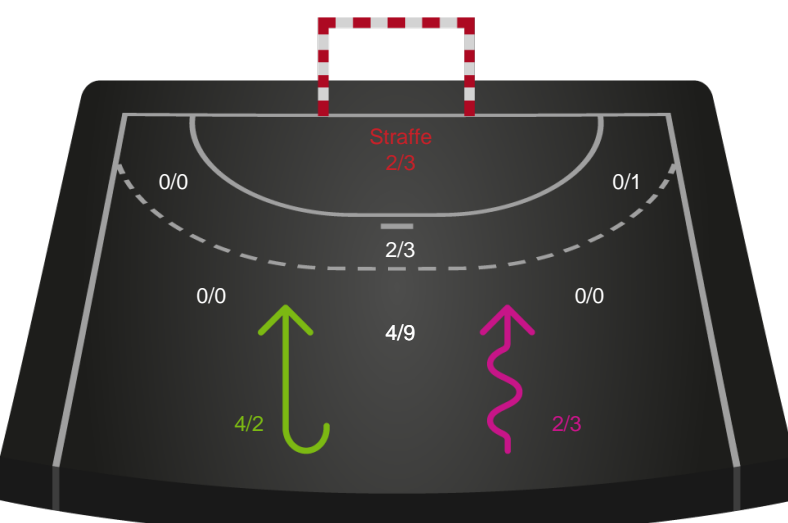

Silkeborg-Voel KFUM

Skuddiagram