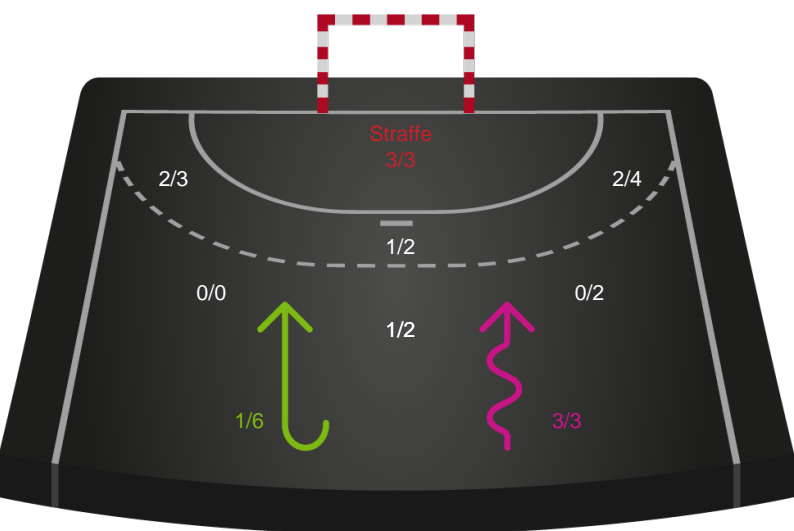

København Håndbold

Skuddiagram