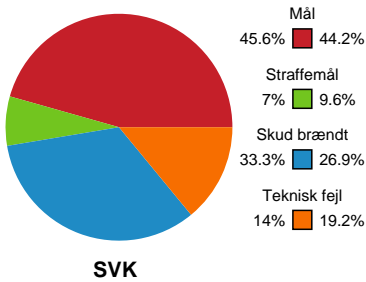

Fordeling af mål og skud

Silkeborg-Voel KFUM - København Håndbold - 30-28 (14-13)

190080 / 01.04.2026, 18.30 / JYSK Arena A / Bambuni Kvindeligaen - Kvindeligaen Grundspil

Logget af: Thomas Skals, Kaare Clausen

Angrebet sluttede med:

Skuddene endte med:

Teknisk fejl

2 min

Assist

Målforskel i løbet af kampen

Shotplot for Første halvleg

Silkeborg-Voel KFUM - København Håndbold - 30-28 (14-13)