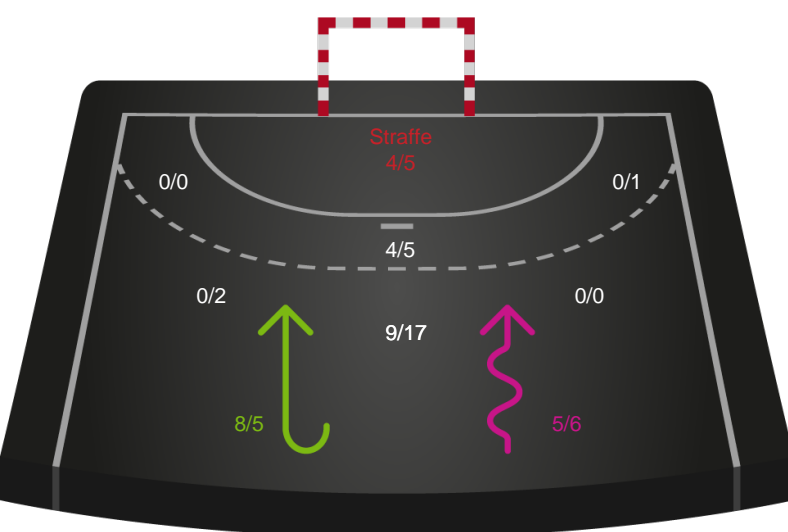

Silkeborg-Voel KFUM

Skuddiagram