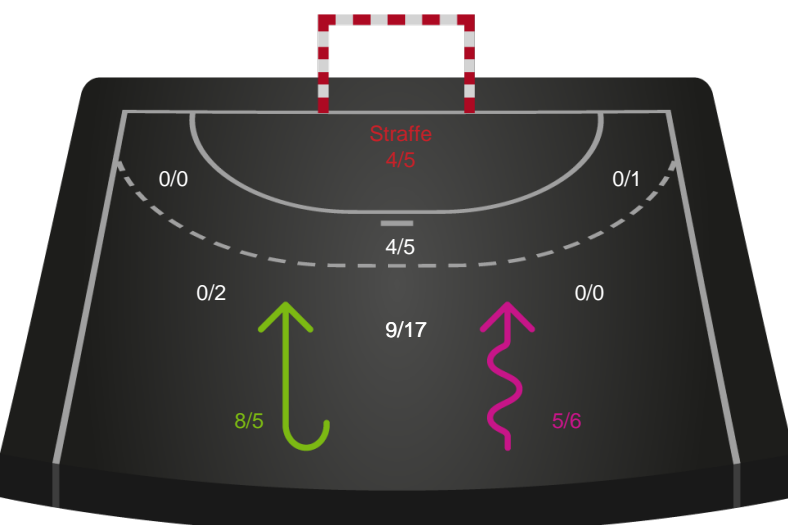

Silkeborg-Voel KFUM

Skuddiagram