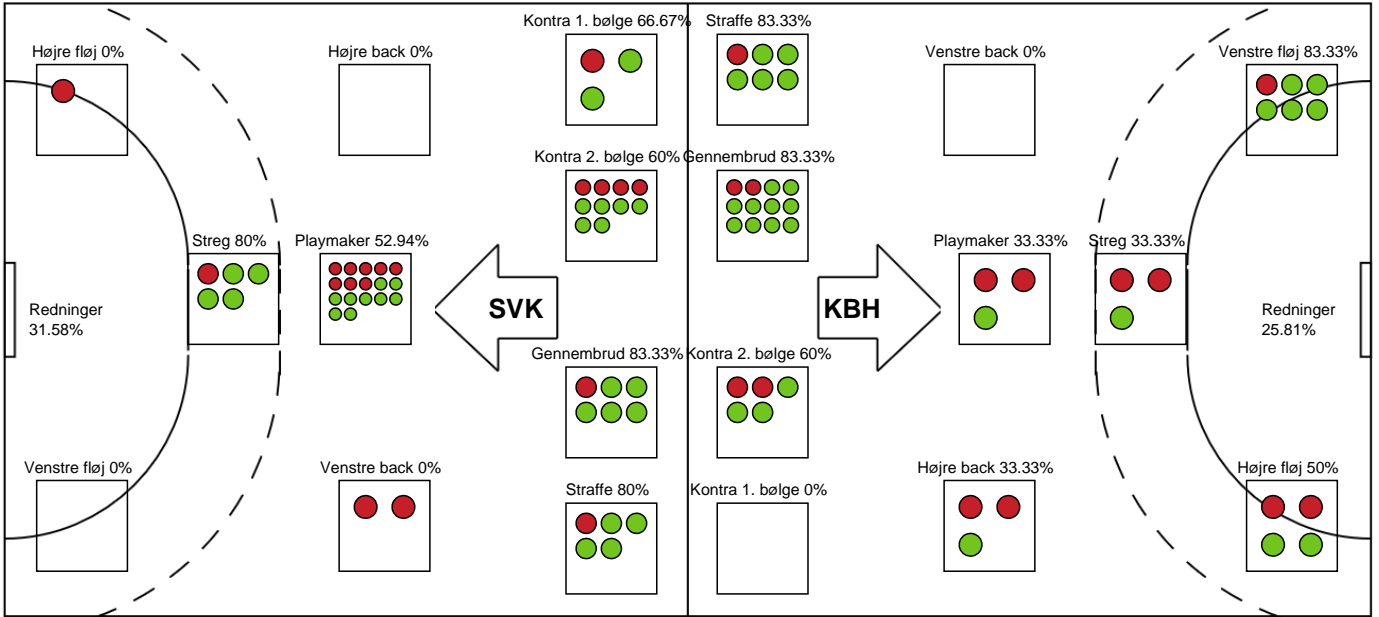

KAMPHÆNDELSER

Silkeborg-Voel KFUM - København Håndbold - 30-28 (14-13)

190080 / 01.04.2026, 18.30 / JYSK Arena A / Bambuni Kvindeligaen - Grundspil

Logget af: Thomas Skals, Kaare Clausen

Silkeborg-Voel KFUM		København Håndbold	
58:18	Mål - Playmaker - 14 Mai Kragballe Målvogter - 16 Emilie Firgaard	28-27	
		28-28	Mål - Venstre fløj - 7 Emilie Ytting Pedersen Assist - 17 Line Berggren Larsen Målvogter - 16 Anna Veng
59:19	Team timeout	28-28	
59:36	Mål - Gennembrud - 18 Natasja Andreasen Målvogter - 16 Emilie Firgaard	29-28	
		29-28	Team timeout
		29-28	Fejlaflevering - 17 Line Berggren Larsen Bolderobring - 7 Maja Munch Laursen
59:59	Mål - Kontra 1. bølge - 7 Maja Munch Laursen	30-28	
		30-28	Fuldtid kl 19:58:49
		30-28	Kamp slut kl 19:58:50

Fordeling af mål og skud

Silkeborg-Voel KFUM - København Håndbold - 30-28 (14-13)

190080 / 01.04.2026, 18.30 / JYSK Arena A / Bambuni Kvindeligaen - Grundspil

Logget af: Thomas Skals, Kaare Clausen

Angrebet sluttede med: