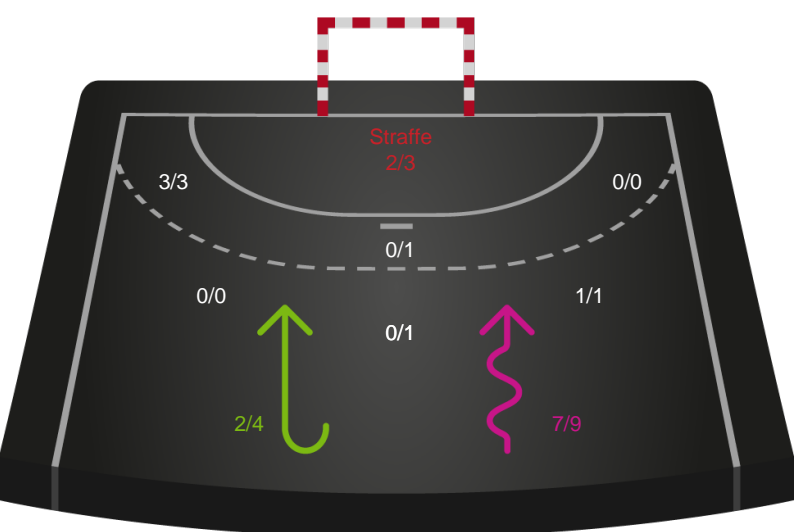

København Håndbold

Skuddiagram