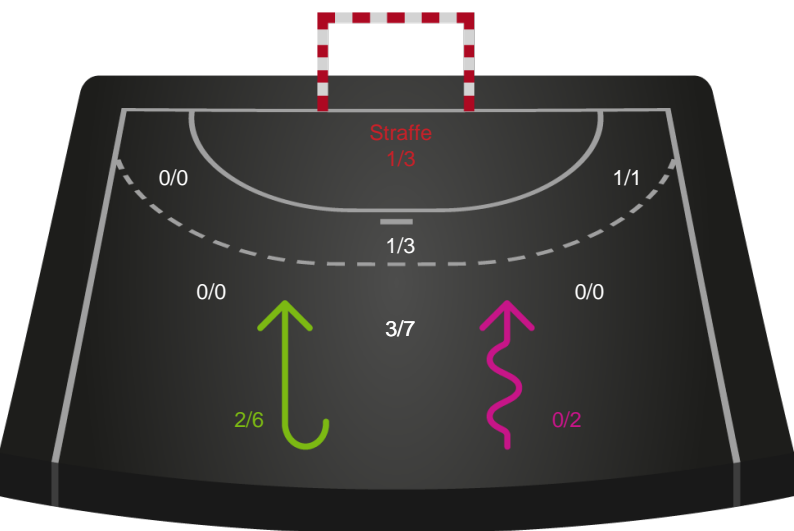

Logget af: Thomas Skals, Kaare Clausen

Silkeborg-Voel KFUM

Redningsdiagram

Kontra

Gennembrud

København Håndbold

Redningsdiagram

Kontra