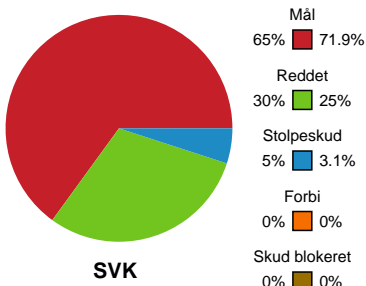

Fordeling af mål og skud

Silkeborg-Voel KFUM - København Håndbold - 30-28 (14-13)

190080 / 01.04.2026, 18.30 / JYSK Arena A / Bambuni Kvindeligaen - Grundspil

Logget af: Thomas Skals, Kaare Clausen

Angrebet sluttede med:

Skuddene endte med:

Teknisk fejl

2 min

Assist

Målforskel i løbet af kampen

Shotplot for Første halvleg

Silkeborg-Voel KFUM - København Håndbold - 30-28 (14-13)

190080 / 01.04.2026, 18.30 / JYSK Arena A / Bambuni Kvindeligaen - Grundspil