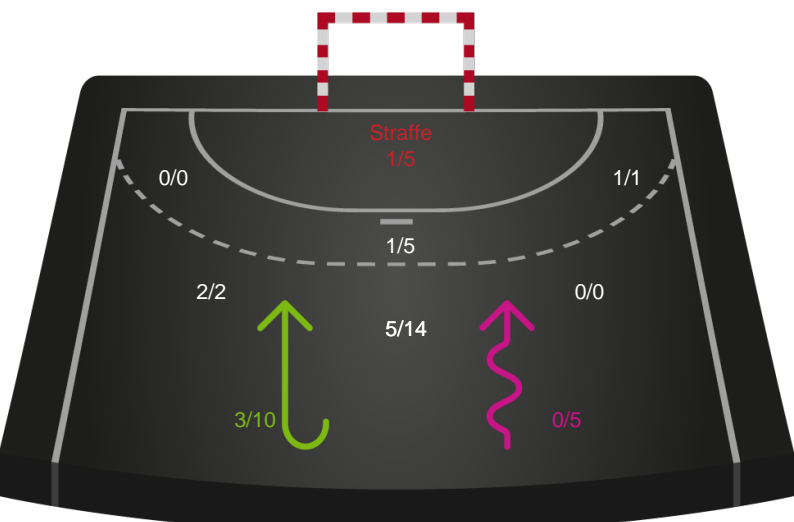

København Håndbold

Redningsdiagram