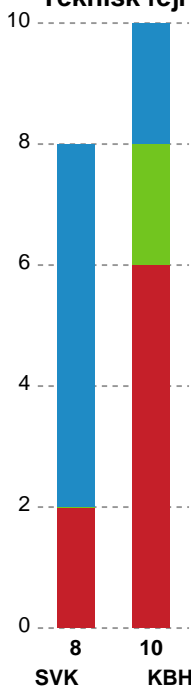

Fordeling af mål og skud

Silkeborg-Voel KFUM - København Håndbold - 30-28 (14-13)

190080 / 01.04.2026, 18.30 / JYSK Arena A / Bambuni Kvindeligaen - Kvindeligaen Grundspil

Logget af: Thomas Skals, Kaare Clausen

Angrebet sluttede med:

Skuddene endte med:

Teknisk fejl

2 min

Assist

Målforskel i løbet af kampen

Shotplot for Første halvleg

Silkeborg-Voel KFUM - København Håndbold - 30-28 (14-13)