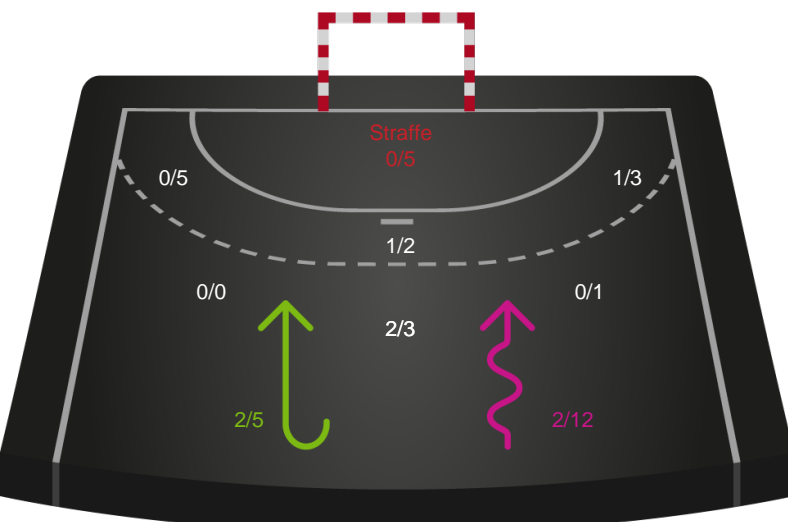

Shotplot for Total

Silkeborg-Voel KFUM - København Håndbold - 30-28 (14-13)

190080 / 01.04.2026, 18.30 / JYSK Arena A / Bambuni Kvindeligaen - Grundspil

Logget af: Thomas Skals, Kaare Clausen

Silkeborg-Voel KFUM

Redningsdiagram