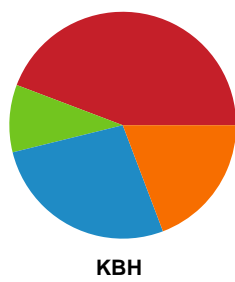

Fordeling af mål og skud

Silkeborg-Voel KFUM - København Håndbold - 30-28 (14-13)

190080 / 01.04.2026, 18.30 / JYSK Arena A / Bambuni Kvindeligaen - Grundspil

Logget af: Thomas Skals, Kaare Clausen

Angrebet sluttede med: