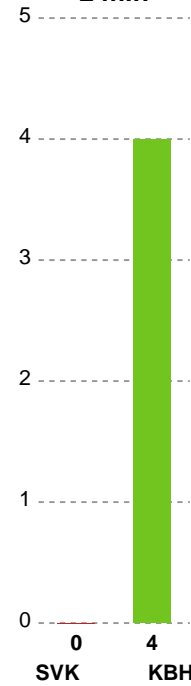

Fordeling af mål og skud

Silkeborg-Voel KFUM - København Håndbold - 30-28 (14-13)

190080 / 01.04.2026, 18.30 / JYSK Arena A / Bambuni Kvindeligaen - Grundspil

Logget af: Thomas Skals, Kaare Clausen

Angrebet sluttede med:

Skuddene endte med:

Teknisk fejl

2 min

Assist

Målforskel i løbet af kampen