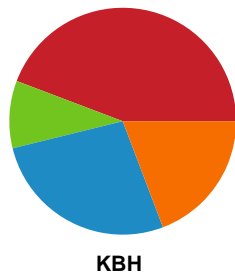

Angrebet sluttede med: