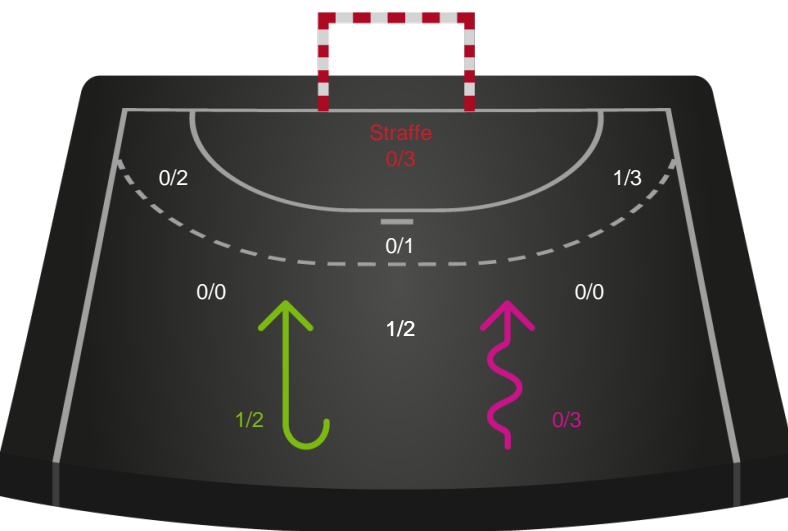

Shotplot for Første halvleg

Silkeborg-Voel KFUM - København Håndbold - 30-28 (14-13)

190080 / 01.04.2026, 18.30 / JYSK Arena A / Bambuni Kvindeligaen - Grundspil

Logget af: Thomas Skals, Kaare Clausen

Silkeborg-Voel KFUM

Redningsdiagram