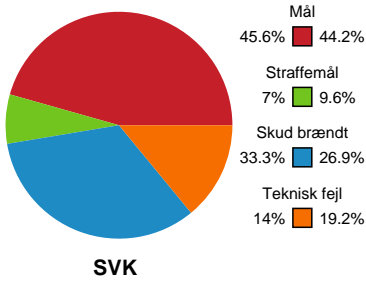

Fordeling af mål og skud

Silkeborg-Voel KFUM - København Håndbold - 30-28 (14-13)

190080 / 01.04.2026, 18.30 / JYSK Arena A / Bambuni Kvindeligaen - Grundspil

Logget af: Thomas Skals, Kaare Clausen

Angrebet sluttede med:

Skuddene endte med:

Teknisk fejl

2 min

Assist

Målforskel i løbet af kampen

Shotplot for Første halvleg

Silkeborg-Voel KFUM - København Håndbold - 30-28 (14-13)

190080 / 01.04.2026, 18.30 / JYSK Arena A / Bambuni Kvindeligaen - Grundspil