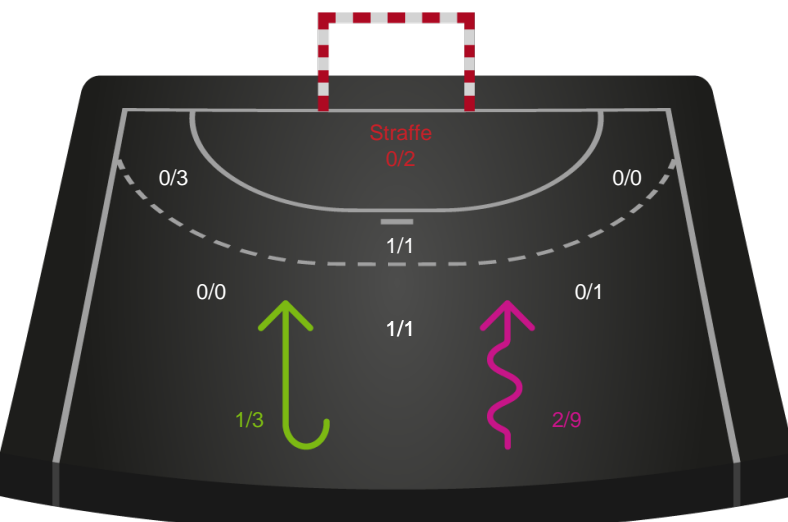

Shotplot for Anden halvleg

Silkeborg-Voel KFUM - København Håndbold - 30-28 (14-13)

190080 / 01.04.2026, 18.30 / JYSK Arena A / Bambuni Kvindeligaen - Grundspil

Logget af: Thomas Skals, Kaare Clausen

Silkeborg-Voel KFUM

Redningsdiagram