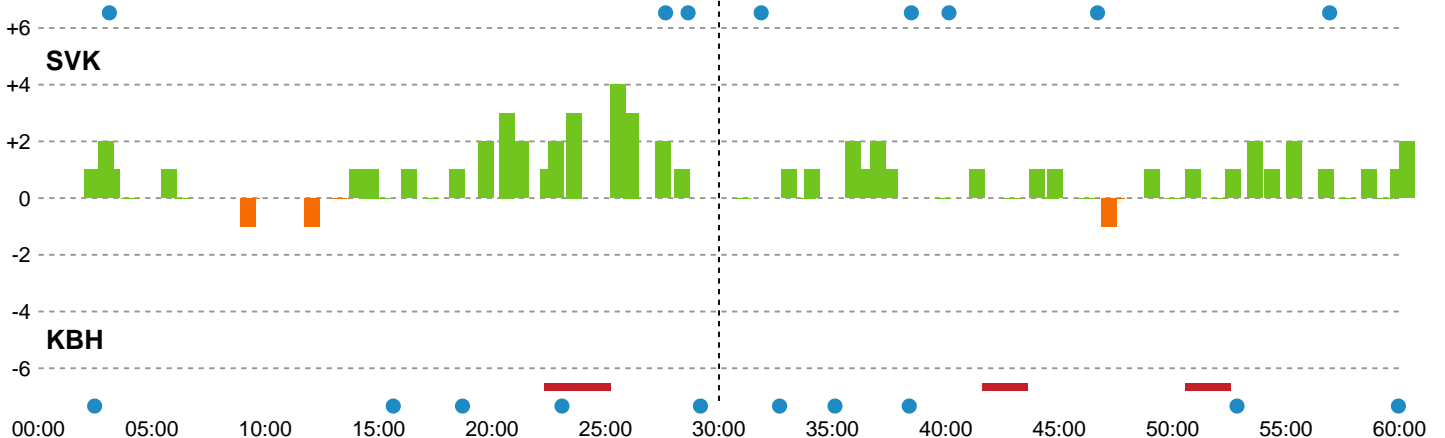

Fordeling af mål og skud

Silkeborg-Voel KFUM - København Håndbold - 30-28 (14-13)

190080 / 01.04.2026, 18.30 / JYSK Arena A / Bambuni Kvindeligaen - Kvindeligaen Grundspil

Logget af: Thomas Skals, Kaare Clausen

Angrebet sluttede med:

Skuddene endte med:

Teknisk fejl

2 min

Assist

Målforskel i løbet af kampen

Shotplot for Første halvleg

Silkeborg-Voel KFUM - København Håndbold - 30-28 (14-13)

190080 / 01.04.2026, 18.30 / JYSK Arena A / Bambuni Kvindeligaen - Kvindeligaen Grundspil

Logget af: Thomas Skals, Kaare Clausen

Silkeborg-Voel KFUM

Redningsdiagram

Kontra

Gennembrud

København Håndbold

Redningsdiagram