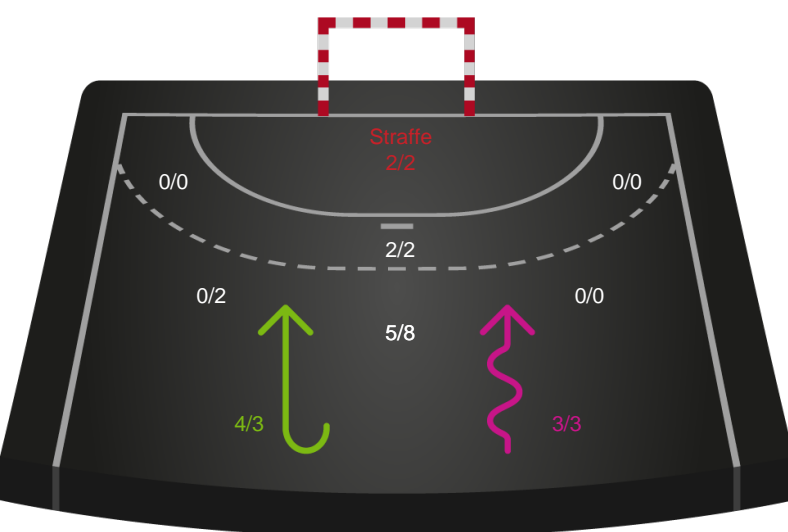

Silkeborg-Voel KFUM

Skuddiagram