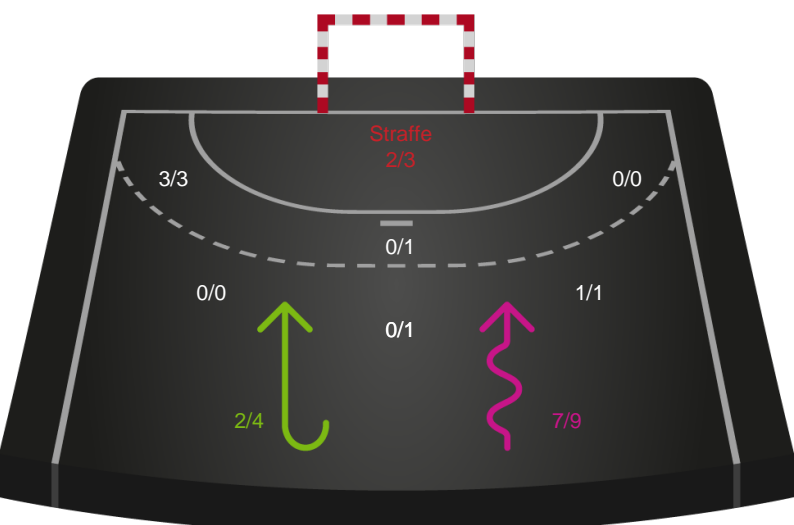

København Håndbold

Skuddiagram