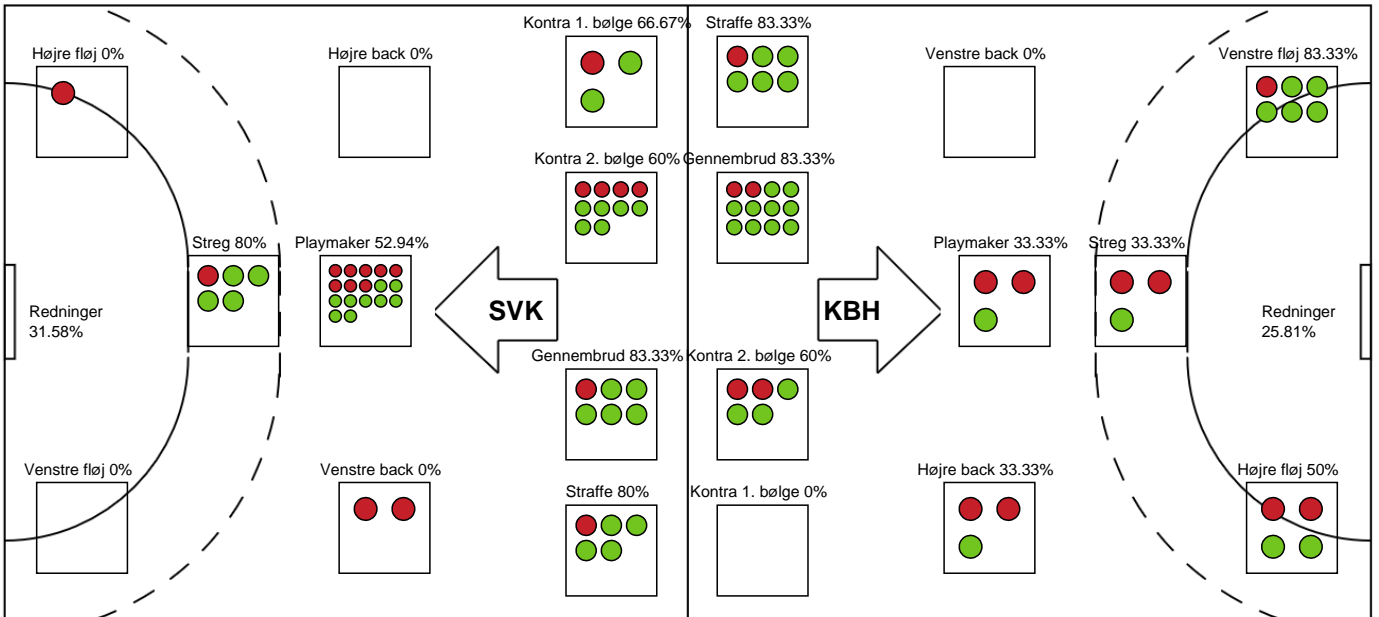

Målmænd

Nr	Navn	Redn/Skud	Straffe-Redn/skud	Total Redn/Skud	Mål imod	Skud forbi	Skud stolpe	Assist	Mål	Bold erob.	Fejl aflv.	Regelbrud	2 min udvis.	MEP
16	Anna Veng	5/18 27.78%	0/2 0%	5/20 25%	15	0	0	1	0	0	0	0	0	0.4
22	Stine Bonde	3/13 23.08%	0/2 0%	3/15 20%	12	4	1	0	0	0	0	0	0	-0.62
50	Signe Stenderup Rasmussen	0/0 0%	0/1 0%	0/1 0%	1	0	0	0	0	0	0	0	0	-0.11

Markspillere

Nr	Navn	Mål/Skud	Straffe-mål/skud	Total Mål/Skud	Assist	Tilkendt straffe	Forårsagede straffe	Rødt kort	Tabt bold	Bold erob.	Fejl aflv.	Regelbrud	2min udvis.	MEP
2	Boline Laursen	2/3 66.67%	0/0 0%	2/3 66.67%	0	2	2	0	0	0	0	0	0	1.59
4	Maria Holm	3/7 42.86%	0/0 0%	3/7 42.86%	1	1	2	0	0	0	2	2	0	0.12
6	Emma Røgilds Klæstrup	0/0 0%	0/0 0%	0/0 0%	0	0	0	0	0	0	0	0	0	0
7	Maja Munch Laursen	3/3 100%	0/0 0%	3/3 100%	0	1	0	0	0	1	0	0	0	2.97
9	Anne Dolberg Plougstrup	2/4 50%	0/0 0%	2/4 50%	0	0	0	0	0	0	1	0	0	0.6
14	Mai Kragballe	7/12 58.33%	2/3 66.67%	9/15 60%	3	0	1	0	0	0	2	0	0	4.55
18	Natasja Andreasen	4/8 50%	0/0 0%	4/8 50%	4	0	0	0	0	0	1	0	0	2.65
19	Laura Galle Hansen	0/0 0%	0/0 0%	0/0 0%	0	0	0	0	0	0	0	0	0	0
21	Maja Edling	0/0 0%	2/2 100%	2/2 100%	0	1	0	0	0	0	0	0	0	1.32
23	Thilde Frandsen	2/4 50%	0/0 0%	2/4 50%	0	0	0	0	0	1	0	0	0	1.32
30	Liva West Bendtsen	0/0 0%	0/0 0%	0/0 0%	0	0	0	0	0	0	0	0	0	0
33	Alberte Simonsen	3/3 100%	0/0 0%	3/3 100%	0	0	1	0	0	0	0	0	0	2.05

Fordeling af mål og skud

Silkeborg-Voel KFUM - København Håndbold - 30-28 (14-13)

190080 / 01.04.2026, 18.30 / JYSK Arena A / Bambuni Kvindeligaen - Kvindeligaen Grundspil

Logget af: Thomas Skals, Kaare Clausen

Angrebet sluttede med:

Skuddene endte med:

Teknisk fejl

2 min

Assist

Målforskel i løbet af kampen

Shotplot for Første halvleg

Silkeborg-Voel KFUM - København Håndbold - 30-28 (14-13)