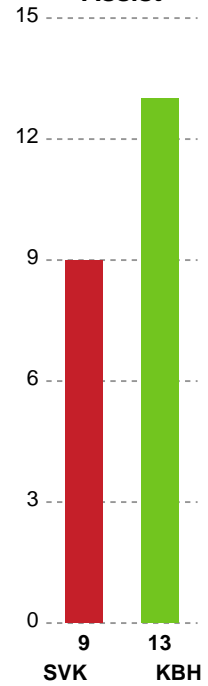

Skuddene endte med:

Teknisk fejl

2 min

Assist

Målforskel i løbet af kampen

Shotplot for Første halvleg

Silkeborg-Voel KFUM - København Håndbold - 30-28 (14-13)

190080 / 01.04.2026, 18.30 / JYSK Arena A / Bambuni Kvindeligaen - Grundspil