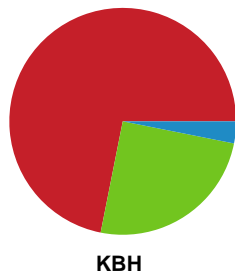

Skuddene endte med: