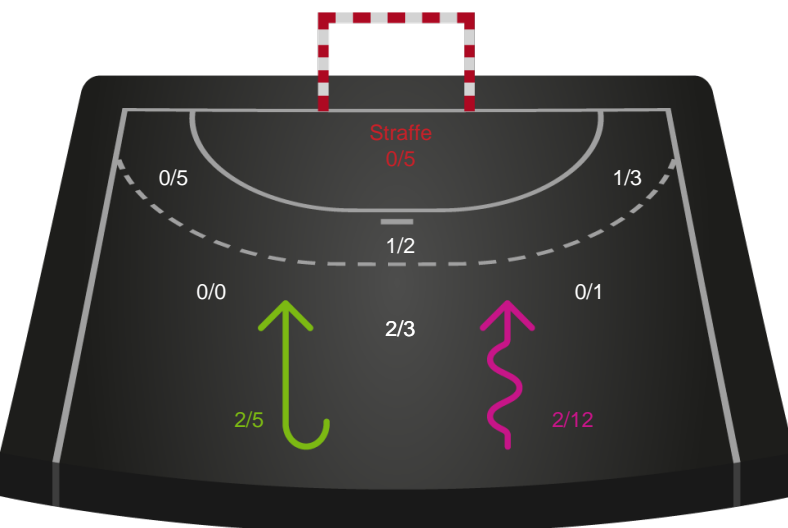

Shotplot for Total

Silkeborg-Voel KFUM - København Håndbold - 30-28 (14-13)

190080 / 01.04.2026, 18.30 / JYSK Arena A / Bambuni Kvindeligaen - Kvindeligaen Grundspil

Logget af: Thomas Skals, Kaare Clausen

Silkeborg-Voel KFUM

Redningsdiagram