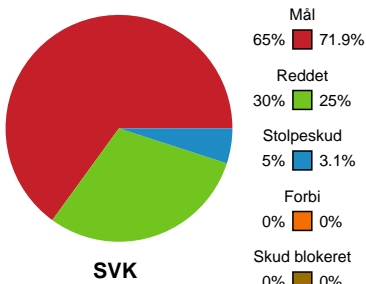

Fordeling af mål og skud

Silkeborg-Voel KFUM - København Håndbold - 30-28 (14-13)

190080 / 01.04.2026, 18.30 / JYSK Arena A / Bambuni Kvindeligaen - Kvindeligaen Grundspil

Logget af: Thomas Skals, Kaare Clausen

Angrebet sluttede med:

Skuddene endte med:

Teknisk fejl

2 min

Assist

Målforskel i løbet af kampen

Shotplot for Første halvleg

Silkeborg-Voel KFUM - København Håndbold - 30-28 (14-13)