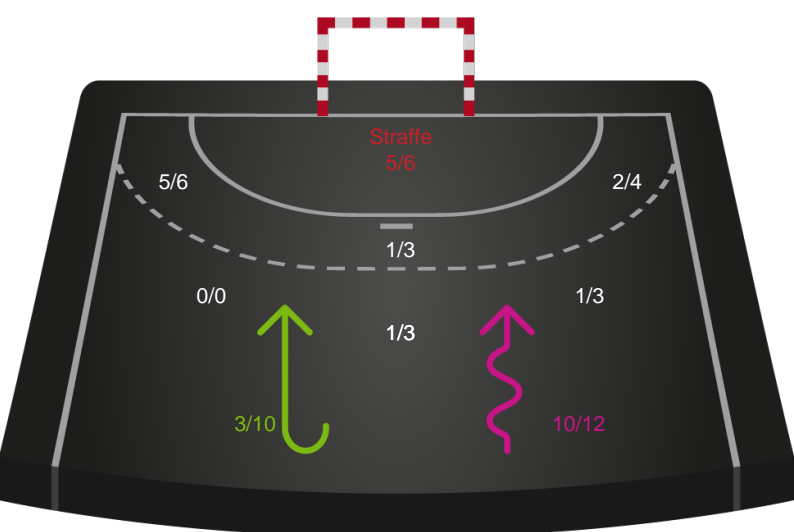

København Håndbold

Skuddiagram