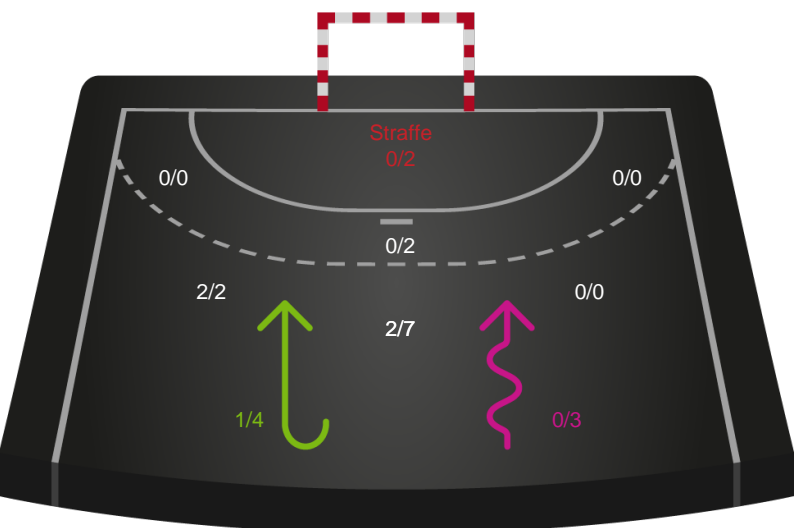

København Håndbold

Redningsdiagram