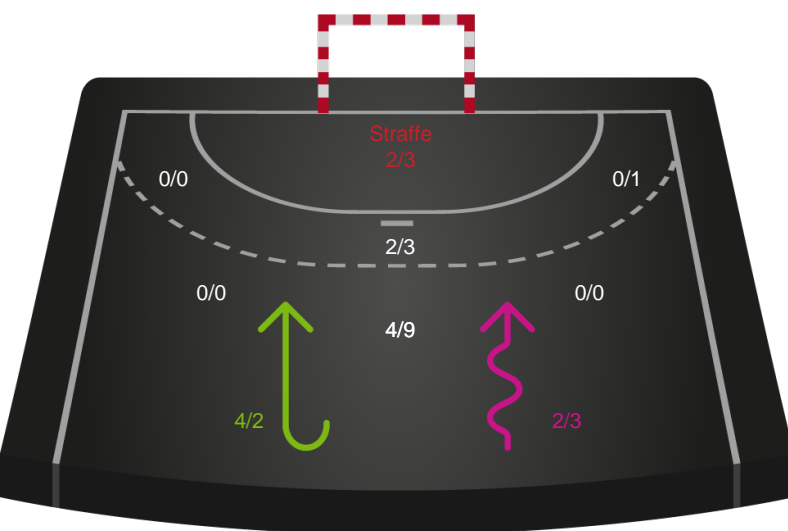

Silkeborg-Voel KFUM

Skuddiagram