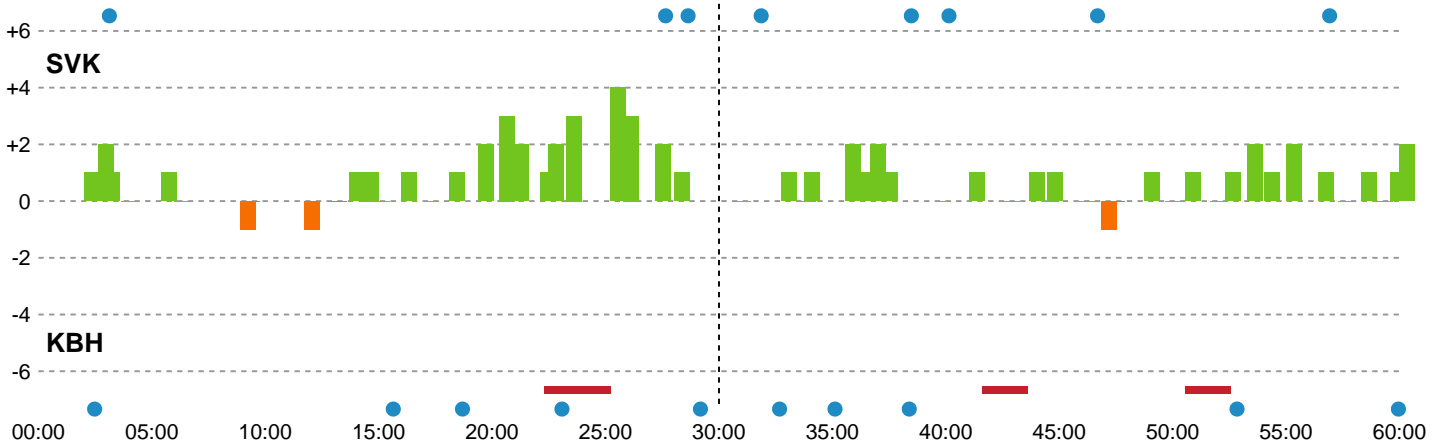

Fordeling af mål og skud

Silkeborg-Voel KFUM - København Håndbold - 30-28 (14-13)

190080 / 01.04.2026, 18.30 / JYSK Arena A / Bambuni Kvindeligaen - Grundspil

Logget af: Thomas Skals, Kaare Clausen

Angrebet sluttede med:

Skuddene endte med:

Teknisk fejl

2 min

Assist

Målforskel i løbet af kampen

Shotplot for Første halvleg

Silkeborg-Voel KFUM - København Håndbold - 30-28 (14-13)

190080 / 01.04.2026, 18.30 / JYSK Arena A / Bambuni Kvindeligaen - Grundspil