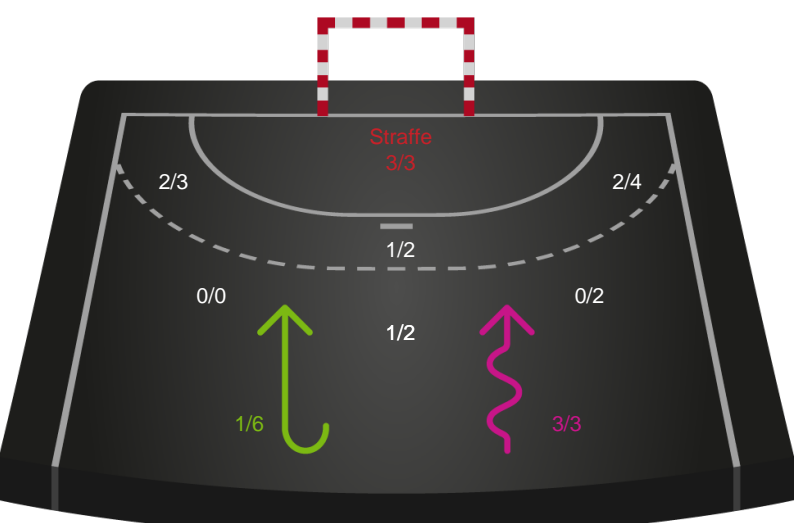

Kontra

Gennembrud

Shotplot for Anden halvleg

Silkeborg-Voel KFUM - København Håndbold - 30-28 (14-13)

190080 / 01.04.2026, 18.30 / JYSK Arena A / Bambuni Kvindeligaen - Kvindeligaen Grundspil

Logget af: Thomas Skals, Kaare Clausen