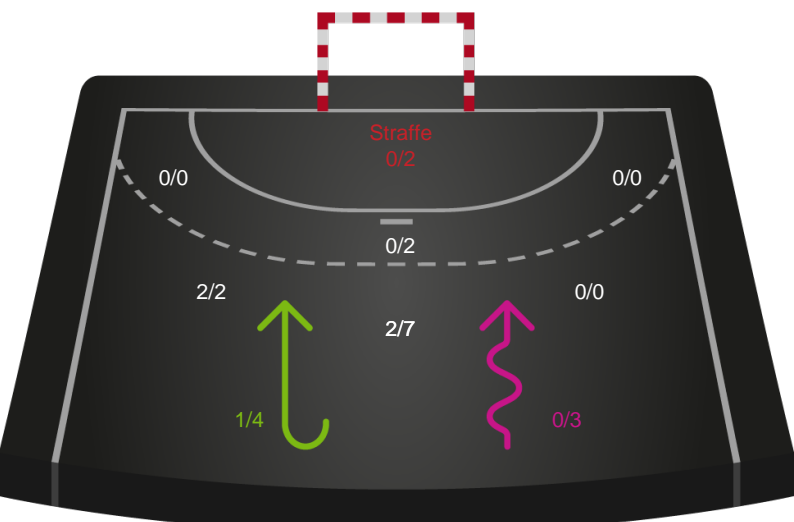

København Håndbold

Redningsdiagram