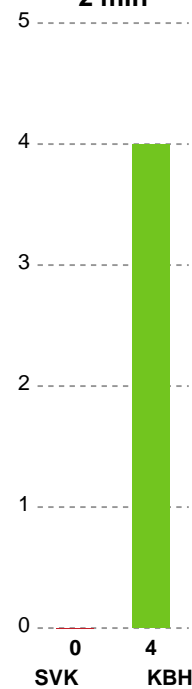

Angrebet sluttede med:

Skuddene endte med:

Teknisk fejl

2 min

Assist

Målforskel i løbet af kampen

Shotplot for Første halvleg

Silkeborg-Voel KFUM - København Håndbold - 30-28 (14-13)