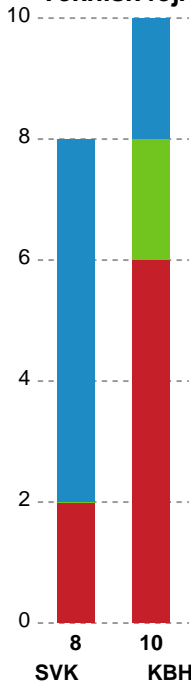

Teknisk fejl