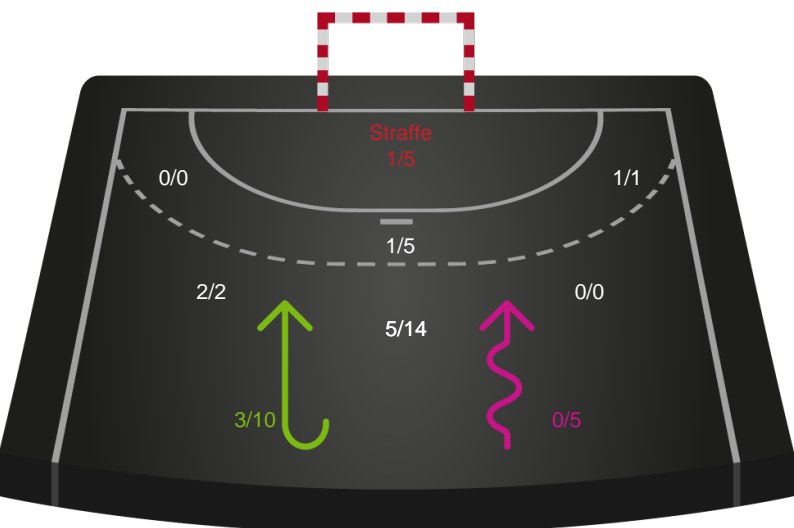

København Håndbold

Redningsdiagram