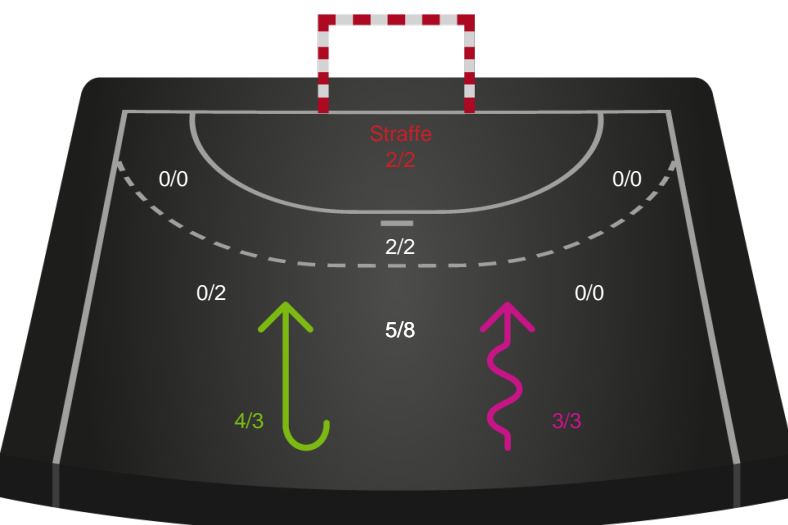

Silkeborg-Voel KFUM

Skuddiagram