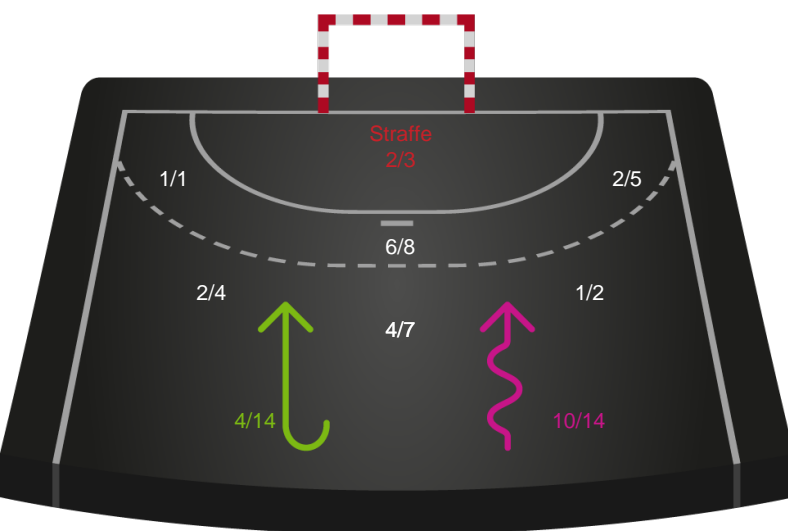

EH Aalborg

Skuddiagram