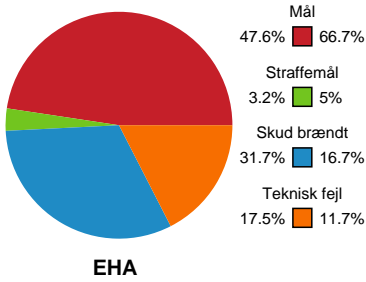

Angrebet sluttede med: