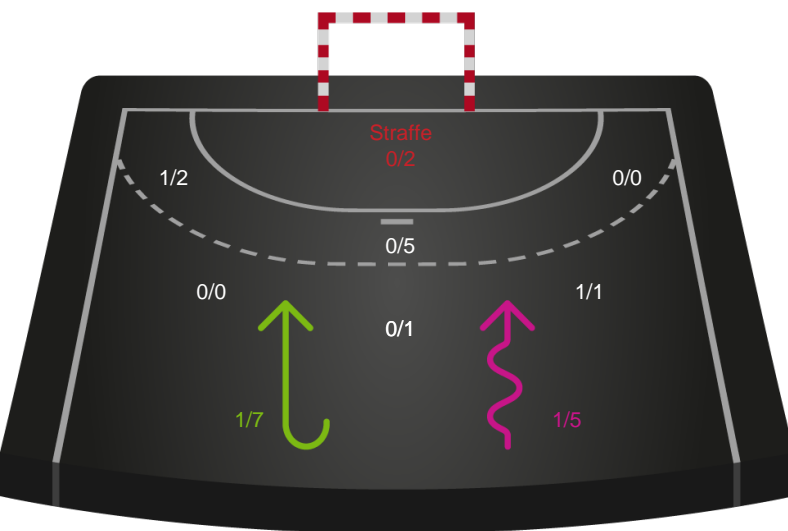

Shotplot for Anden halvleg

EH Aalborg - Viborg HK - 32-43 (16-25)

190084 / 04.04.2026, 16.00 / Skansen Hal 1 / Bambuni Kvindeligaen - Grundspil

Logget af: William Gade, Anne-Marie Paasch Almar

EH Aalborg

Redningsdiagram