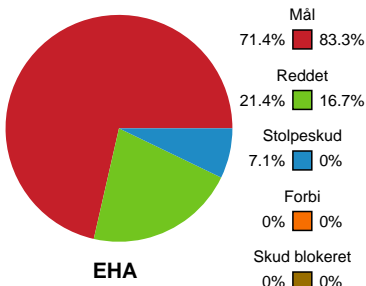

Skuddene endte med: