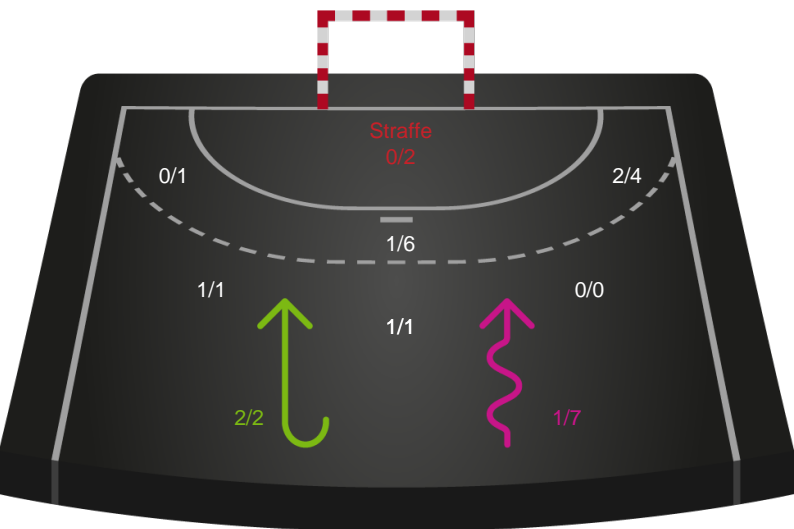

Logget af: William Gade, Anne-Marie Paasch Almar

EH Aalborg

Redningsdiagram

Kontra

Gennembrud

Viborg HK

Redningsdiagram

Kontra