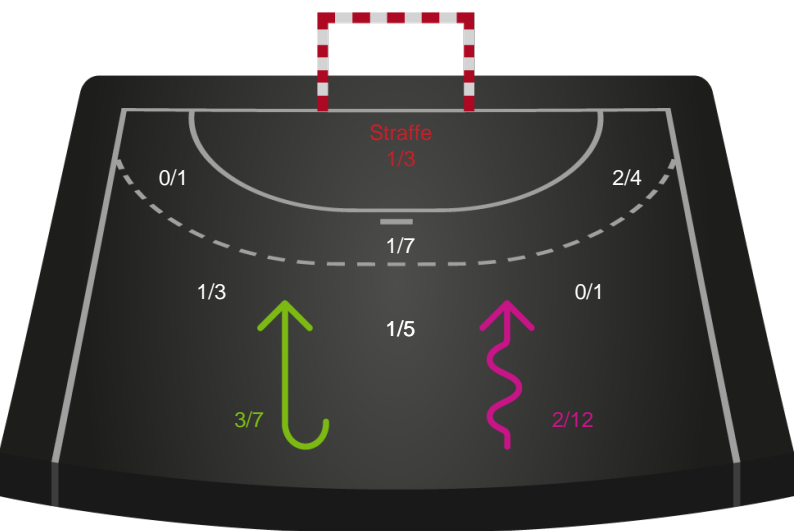

Viborg HK

Redningsdiagram