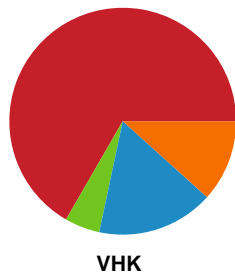

Fordeling af mål og skud

EH Aalborg - Viborg HK - 32-43 (16-25)

190084 / 04.04.2026, 16.00 / Skansen Hal 1 / Bambuni Kvindeligaen - Grundspil

Logget af: William Gade, Anne-Marie Paasch Almar

Angrebet sluttede med: