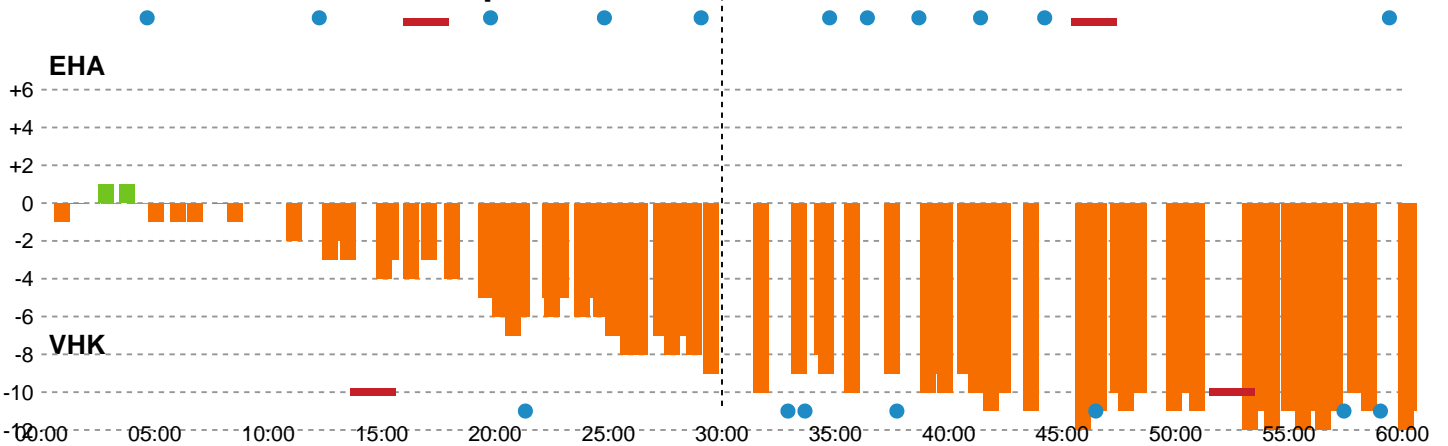

Fordeling af mål og skud

EH Aalborg - Viborg HK - 32-43 (16-25)

190084 / 04.04.2026, 16.00 / Skansen Hal 1 / Bambuni Kvindeligaen - Grundspil

Logget af: William Gade, Anne-Marie Paasch Almar

Angrebet sluttede med:

Skuddene endte med:

Teknisk fejl

2 min

Assist

Målforskel i løbet af kampen

Shotplot for Første halvleg

EH Aalborg - Viborg HK - 32-43 (16-25)

190084 / 04.04.2026, 16.00 / Skansen Hal 1 / Bambuni Kvindeligaen - Grundspil