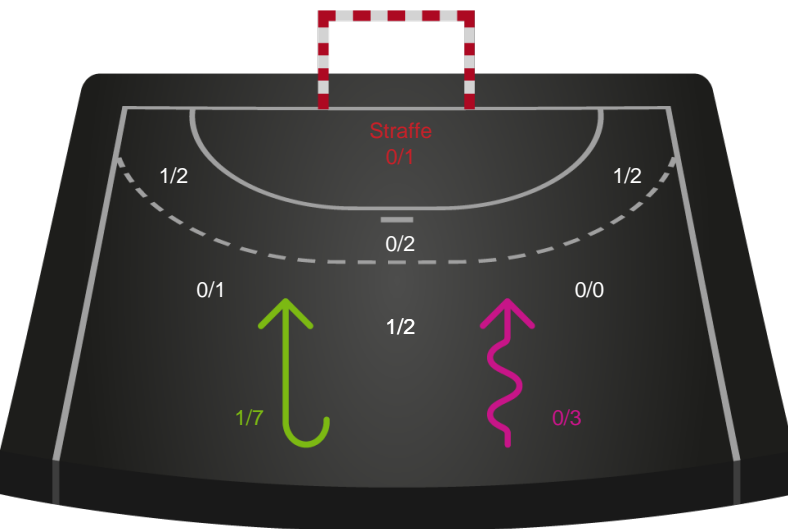

Shotplot for Første halvleg

EH Aalborg - Viborg HK - 32-43 (16-25)

190084 / 04.04.2026, 16.00 / Skansen Hal 1 / Bambuni Kvindeligaen - Grundspil

Logget af: William Gade, Anne-Marie Paasch Almar

EH Aalborg

Redningsdiagram