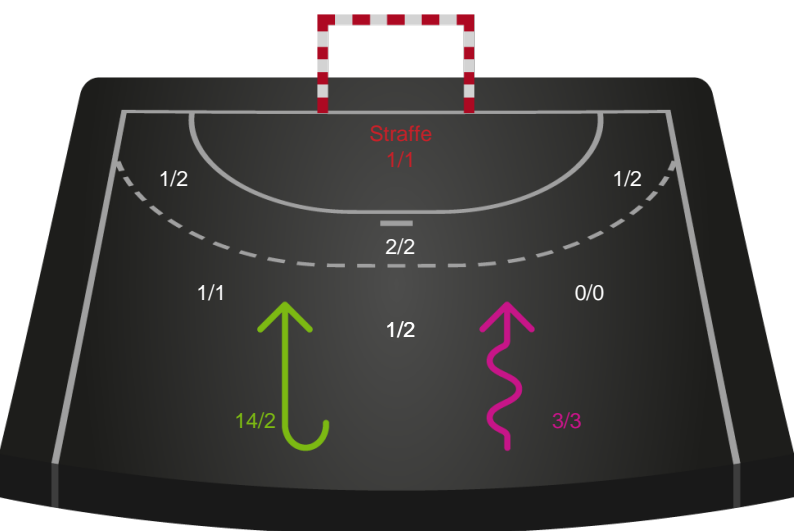

Viborg HK

Skuddiagram