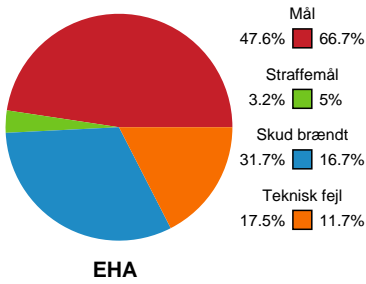

KAMPHÆNDELSER

EH Aalborg - Viborg HK - 32-43 (16-25)

190084 / 04.04.2026, 16.00 / Skansen Hal 1 / Bambuni Kvindeligaen - Grundspil

Logget af: William Gade, Anne-Marie Paasch Almar

EH Aalborg		Viborg HK	
	27-39	Mål - Gennembrud - 62 Louise Søndergaard Målvogter - 16 Johanne Graugaard	53:53
54:38	Mål - Gennembrud - 5 Filippa Fransson Christensen Assist - 10 Ida Margrethe Hoberg Rasmussen Målvogter - 12 Stine Broløs	28-39	
	28-40	Mål - Gennembrud - 7 Era Baumann Assist - 17 Simone Petersen Målvogter - 16 Johanne Graugaard	55:16
55:56	Mål - Venstre back - 8 Anne Sofie Thorbøll Målvogter - 12 Stine Broløs	29-40	
	29-41	Mål - Kontra 2. bølge - 9 Laura Borg Assist - 7 Era Baumann Målvogter - 16 Johanne Graugaard	56:09
56:41	Mål - Højre back - 8 Anne Sofie Thorbøll Målvogter - 12 Stine Broløs	30-41	
	30-41	Fejlaflevering - 8 Elma Örtemark	57:25
57:34	Mål - Kontra 2. bølge - 10 Ida Margrethe Hoberg Rasmussen Målvogter - 12 Stine Broløs	31-41	
	31-42	Mål - Streg - 21 Anne Hykkelbjerg Assist - 17 Simone Petersen Målvogter - 16 Johanne Graugaard	58:10
58:41	Skud reddet - Gennembrud - 10 Ida Margrethe Hoberg Rasmussen Målvogter - 12 Stine Broløs	31-42	
	31-42	Regelfejl - 8 Elma Örtemark	59:01
59:25	Regelfejl - 5 Filippa Fransson Christensen	31-42	
	31-43	Mål - Gennembrud - 8 Elma Örtemark Assist - 17 Simone Petersen Målvogter - 16 Johanne Graugaard	59:48
59:56	Mål - Kontra 2. bølge - 5 Filippa Fransson Christensen Målvogter - 12 Stine Broløs	32-43	
	32-43	Fuldtid kl 18:08:18	60:00
	32-43	Kamp slut kl 18:08:19	60:00

Fordeling af mål og skud

EH Aalborg - Viborg HK - 32-43 (16-25)

190084 / 04.04.2026, 16.00 / Skansen Hal 1 / Bambuni Kvindeligaen - Grundspil

Logget af: William Gade, Anne-Marie Paasch Almar

Angrebet sluttede med:

Skuddene endte med:

Teknisk fejl

2 min

Assist

Målforskel i løbet af kampen

Shotplot for Første halvleg

EH Aalborg - Viborg HK - 32-43 (16-25)

190084 / 04.04.2026, 16.00 / Skansen Hal 1 / Bambuni Kvindeligaen - Grundspil