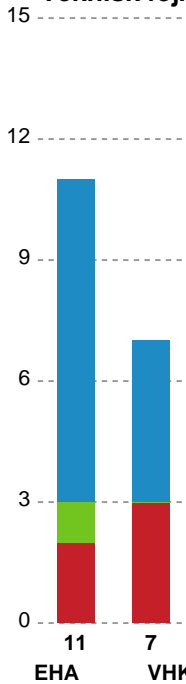

Teknisk fejl