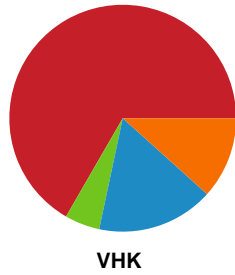

Angrebet sluttede med: