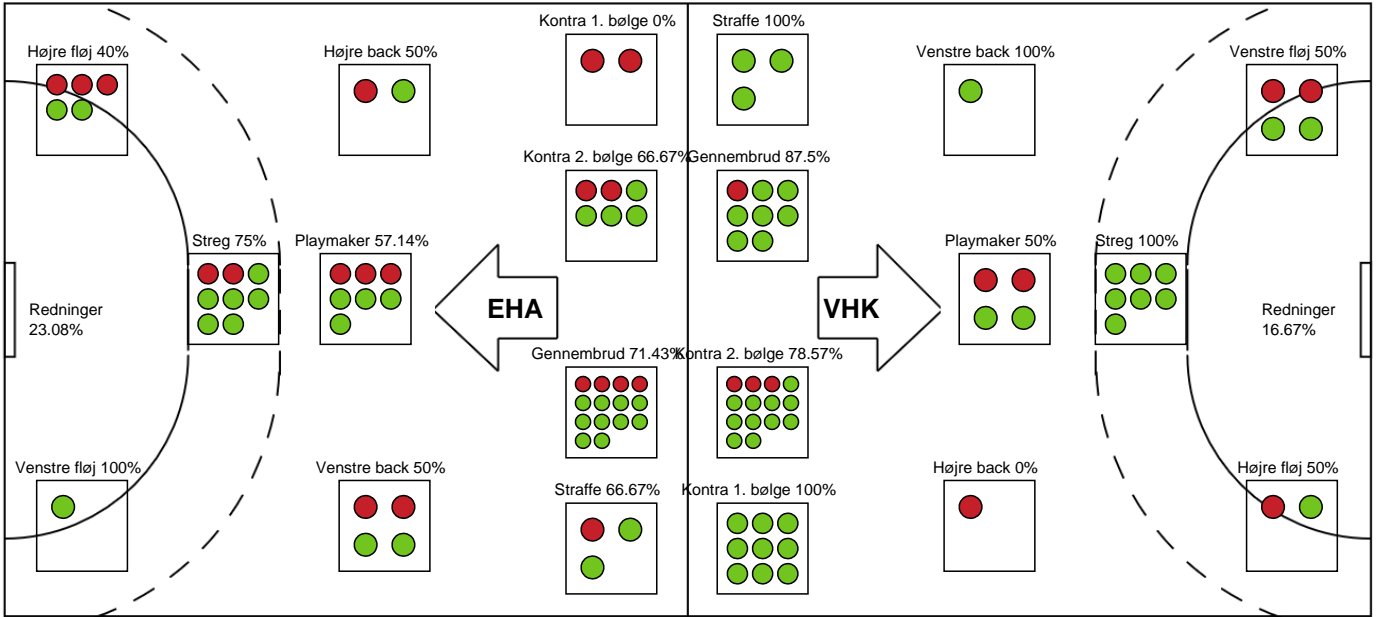

Fordeling af mål og skud

EH Aalborg - Viborg HK - 32-43 (16-25)

190084 / 04.04.2026, 16.00 / Skansen Hal 1 / Bambuni Kvindeligaen - Kvindeligaen Grundspil

Logget af: William Gade, Anne-Marie Paasch Almar