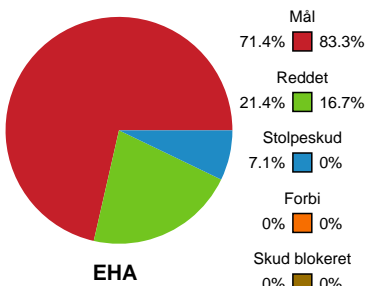

Fordeling af mål og skud

EH Aalborg - Viborg HK - 32-43 (16-25)

190084 / 04.04.2026, 16.00 / Skansen Hal 1 / Bambuni Kvindeligaen - Grundspil

Logget af: William Gade, Anne-Marie Paasch Almar

Angrebet sluttede med:

Skuddene endte med:

Teknisk fejl

2 min

Assist

Målforskel i løbet af kampen

Shotplot for Første halvleg

EH Aalborg - Viborg HK - 32-43 (16-25)

190084 / 04.04.2026, 16.00 / Skansen Hal 1 / Bambuni Kvindeligaen - Grundspil