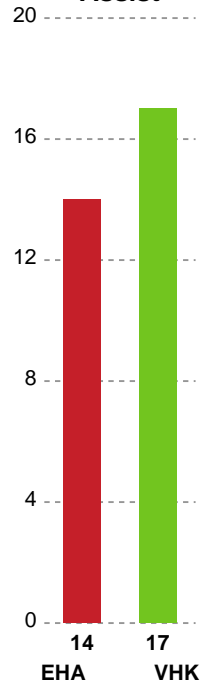

Fordeling af mål og skud

EH Aalborg - Viborg HK - 32-43 (16-25)

190084 / 04.04.2026, 16.00 / Skansen Hal 1 / Bambuni Kvindeligaen - Grundspil

Logget af: William Gade, Anne-Marie Paasch Almar

Angrebet sluttede med:

Skuddene endte med:

Teknisk fejl

2 min

Assist

Målforskel i løbet af kampen

Shotplot for Første halvleg

EH Aalborg - Viborg HK - 32-43 (16-25)

190084 / 04.04.2026, 16.00 / Skansen Hal 1 / Bambuni Kvindeligaen - Grundspil

Logget af: William Gade, Anne-Marie Paasch Almar

EH Aalborg

Redningsdiagram

Kontra

Gennembrud

Viborg HK

Redningsdiagram

Kontra