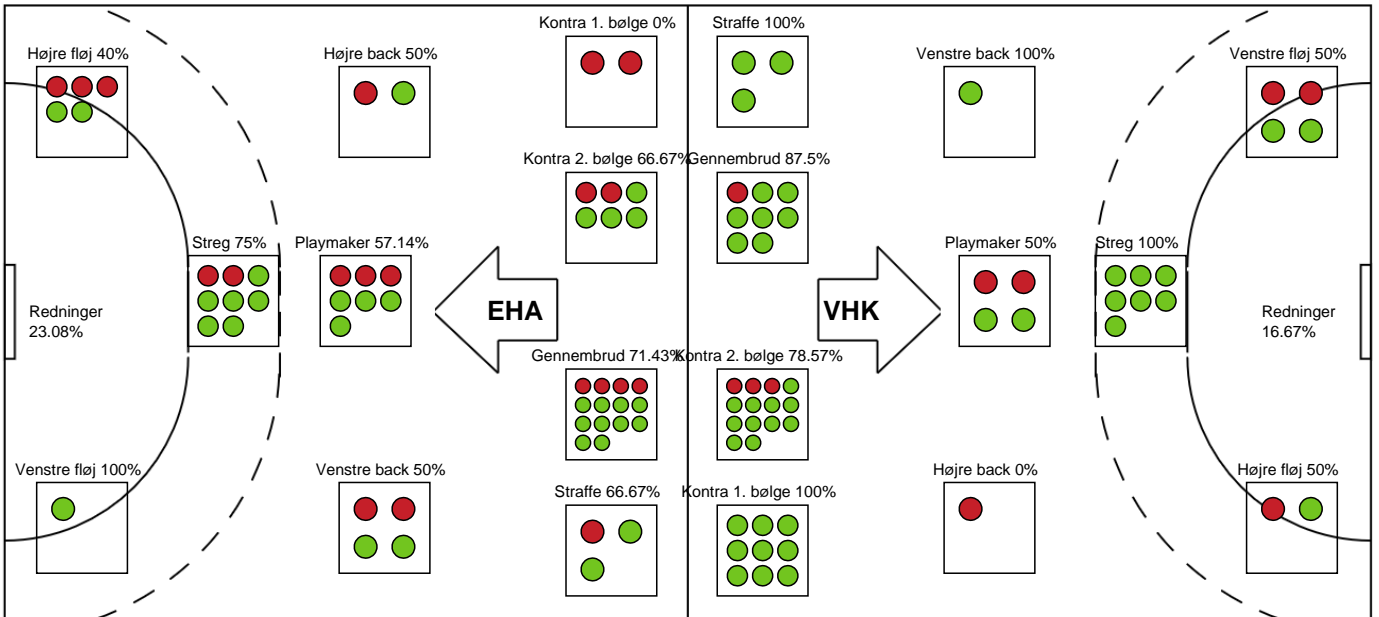

KAMPHÆNDELSER

EH Aalborg - Viborg HK - 32-43 (16-25)

190084 / 04.04.2026, 16.00 / Skansen Hal 1 / Bambuni Kvindeligaen - Grundspil

Logget af: William Gade, Anne-Marie Paasch Almar

EH Aalborg		Viborg HK	
	27-39	Mål - Gennembrud - 62 Louise Søndergaard Målvogter - 16 Johanne Graugaard	53:53
54:38	Mål - Gennembrud - 5 Filippa Fransson Christensen Assist - 10 Ida Margrethe Hoberg Rasmussen Målvogter - 12 Stine Broløs	28-39	
	28-40	Mål - Gennembrud - 7 Era Baumann Assist - 17 Simone Petersen Målvogter - 16 Johanne Graugaard	55:16
55:56	Mål - Venstre back - 8 Anne Sofie Thorbøll Målvogter - 12 Stine Broløs	29-40	
	29-41	Mål - Kontra 2. bølge - 9 Laura Borg Assist - 7 Era Baumann Målvogter - 16 Johanne Graugaard	56:09
56:41	Mål - Højre back - 8 Anne Sofie Thorbøll Målvogter - 12 Stine Broløs	30-41	
	30-41	Fejlaflevering - 8 Elma Örtemark	57:25
57:34	Mål - Kontra 2. bølge - 10 Ida Margrethe Hoberg Rasmussen Målvogter - 12 Stine Broløs	31-41	
	31-42	Mål - Streg - 21 Anne Hykkelbjerg Assist - 17 Simone Petersen Målvogter - 16 Johanne Graugaard	58:10
58:41	Skud reddet - Gennembrud - 10 Ida Margrethe Hoberg Rasmussen Målvogter - 12 Stine Broløs	31-42	
	31-42	Regelfejl - 8 Elma Örtemark	59:01
59:25	Regelfejl - 5 Filippa Fransson Christensen	31-42	
	31-43	Mål - Gennembrud - 8 Elma Örtemark Assist - 17 Simone Petersen Målvogter - 16 Johanne Graugaard	59:48
59:56	Mål - Kontra 2. bølge - 5 Filippa Fransson Christensen Målvogter - 12 Stine Broløs	32-43	
	32-43	Fuldtid kl 18:08:18	60:00
	32-43	Kamp slut kl 18:08:19	60:00

Fordeling af mål og skud

EH Aalborg - Viborg HK - 32-43 (16-25)

190084 / 04.04.2026, 16.00 / Skansen Hal 1 / Bambuni Kvindeligaen - Grundspil

Logget af: William Gade, Anne-Marie Paasch Almar

Angrebet sluttede med: