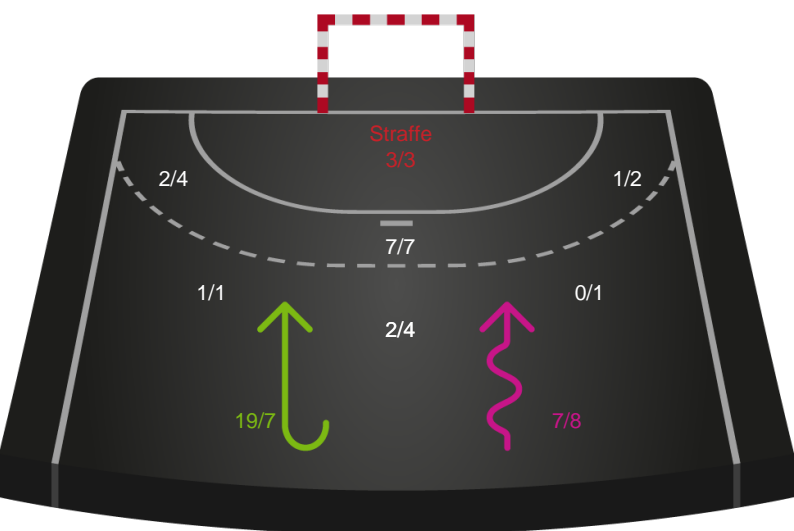

Viborg HK

Skuddiagram

Kontra

Gennembrud

Hold statistik for Første halvleg

EH Aalborg - Viborg HK - 32-43 (16-25)

190084 / 04.04.2026, 16.00 / Skansen Hal 1 / Bambuni Kvindeligaen - Grundspil

Logget af: William Gade, Anne-Marie Paasch Almar