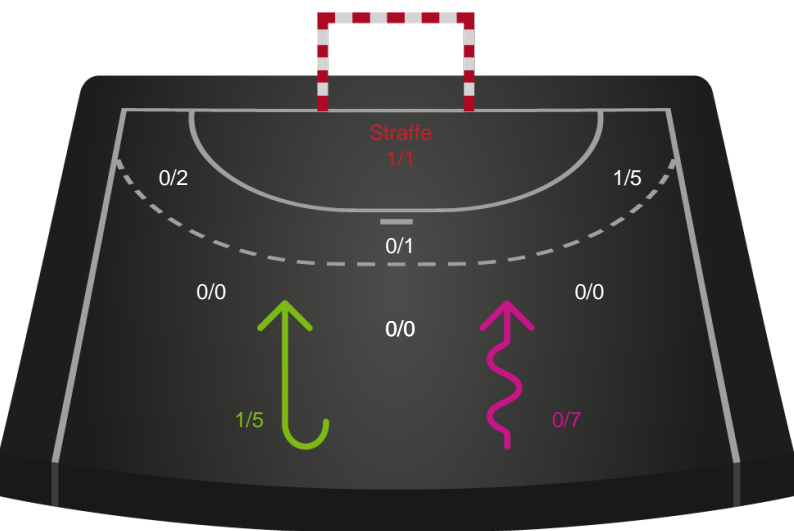

Silkeborg-Voel KFUM

Redningsdiagram