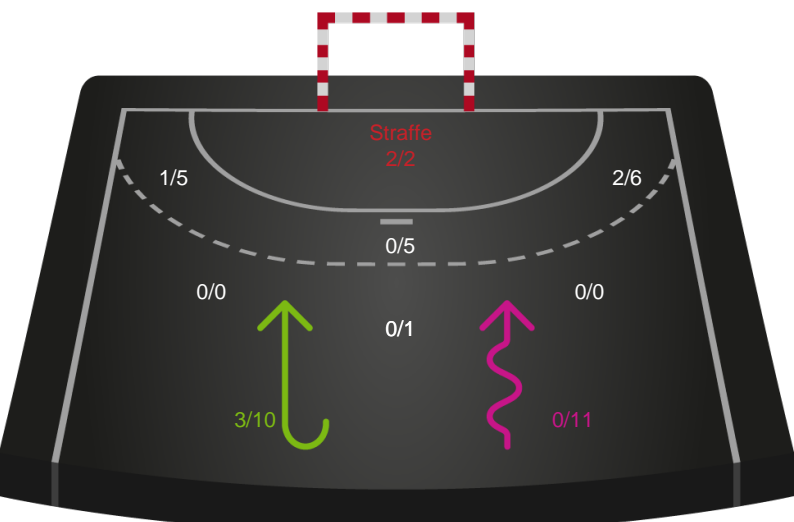

Silkeborg-Voel KFUM

Redningsdiagram