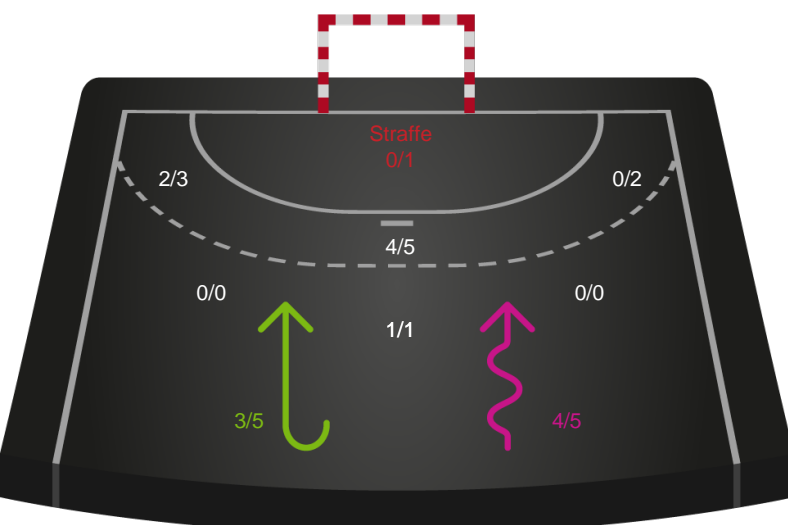

Skanderborg Håndbold

Skuddiagram