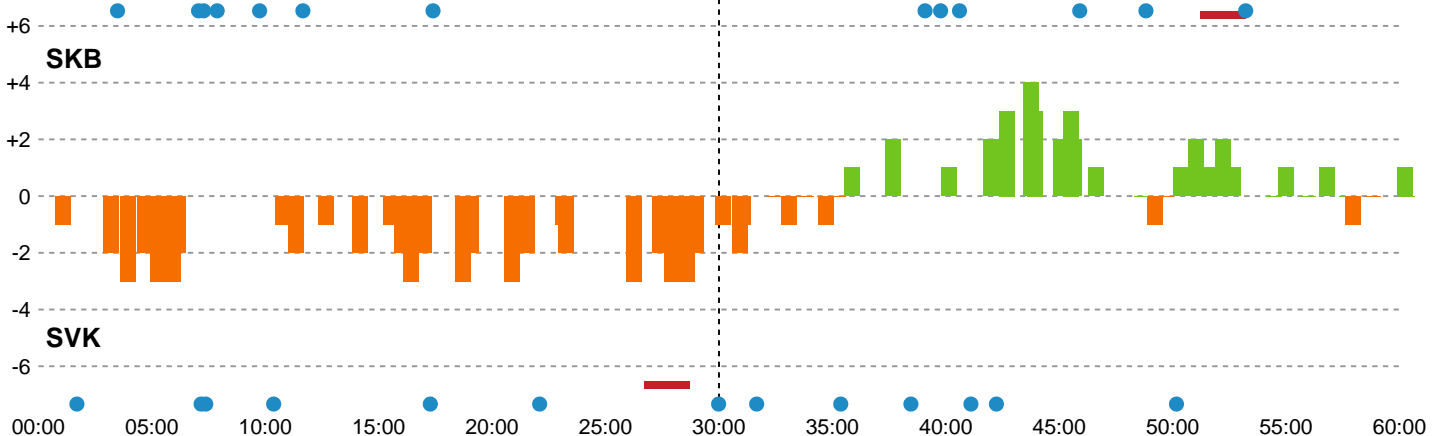

Fordeling af mål og skud

Skanderborg Håndbold - Silkeborg-Voel KFUM - 32-32 (14-15)

190085 / 04.04.2026, 16.00 / Fælledhallen - bane 1 / Bambuni Kvindeligaen - Kvindeligaen Grundspil

Angrebet sluttede med:

Skuddene endte med:

Teknisk fejl

2 min

Assist

Målforskel i løbet af kampen

Shotplot for Første halvleg

Skanderborg Håndbold - Silkeborg-Voel KFUM - 32-32 (14-15)

190085 / 04.04.2026, 16.00 / Fælledhallen - bane 1 / Bambuni Kvindeligaen - Kvindeligaen Grundspil