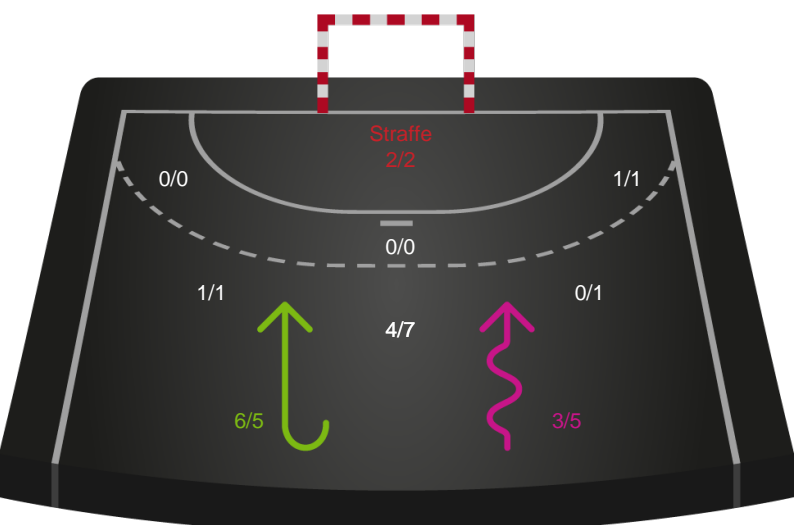

Silkeborg-Voel KFUM

Skuddiagram