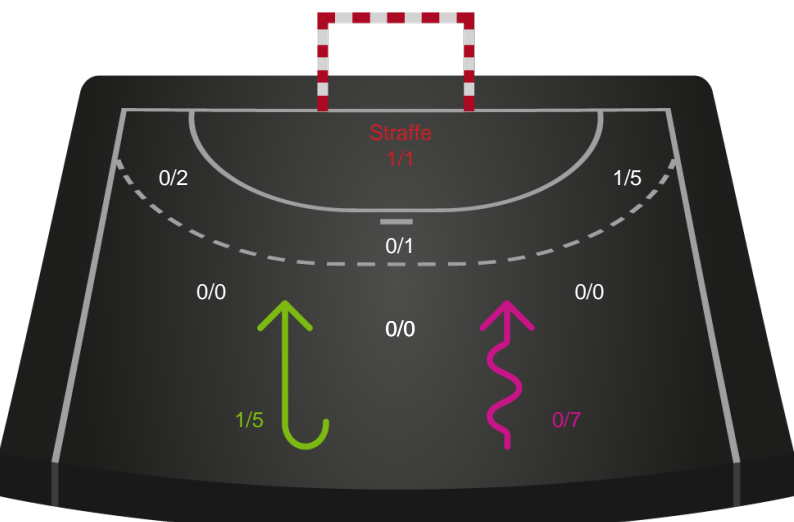

Silkeborg-Voel KFUM

Redningsdiagram