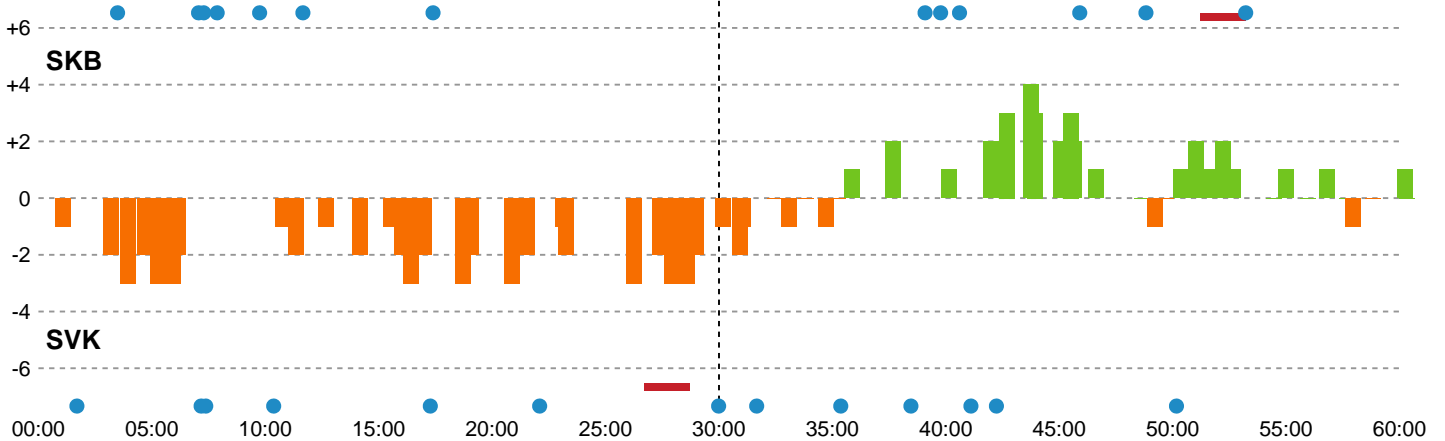

Fordeling af mål og skud

Skanderborg Håndbold - Silkeborg-Voel KFUM - 32-32 (14-15)

190085 / 04.04.2026, 16.00 / Fælledhallen - bane 1 / Bambuni Kvindeligaen - Grundspil

Angrebet sluttede med:

Skuddene endte med:

Teknisk fejl

2 min

Assist

Målforskel i løbet af kampen

Shotplot for Første halvleg

Skanderborg Håndbold - Silkeborg-Voel KFUM - 32-32 (14-15)

190085 / 04.04.2026, 16.00 / Fælledhallen - bane 1 / Bambuni Kvindeligaen - Grundspil