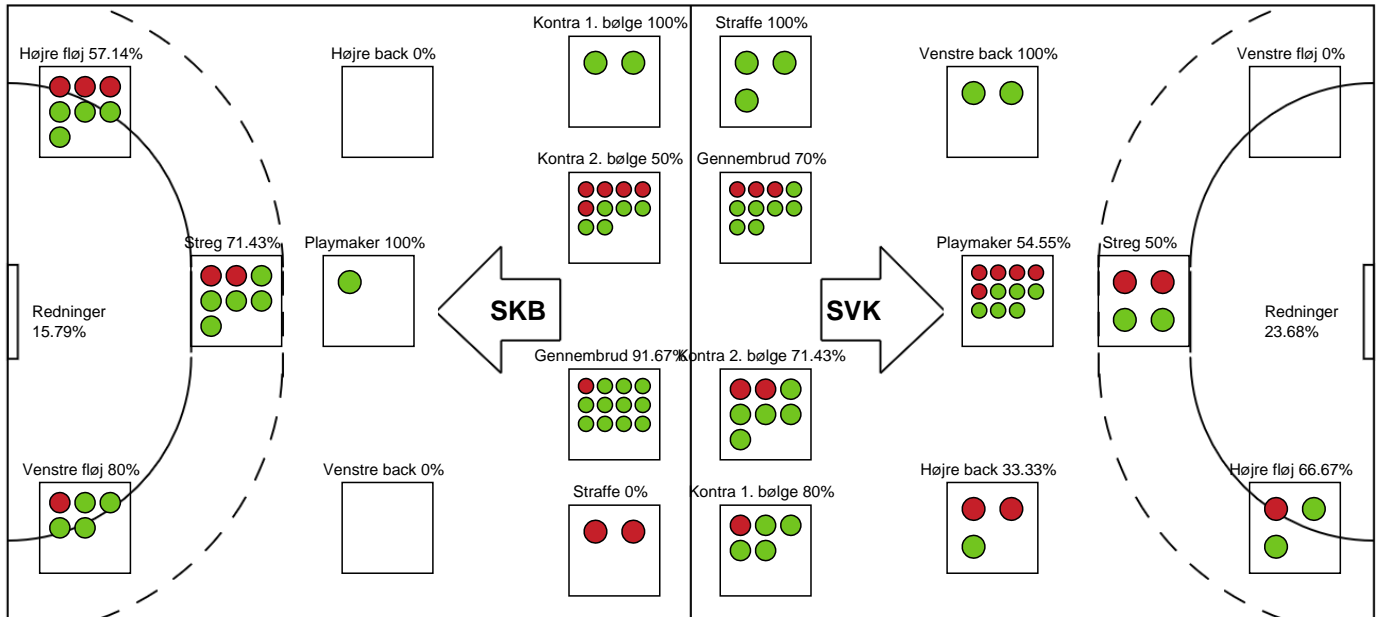

SPILLERSTATISTIK

Skanderborg Håndbold - Silkeborg-Voel KFUM - 32-32 (14-15)

190085 / 04.04.2026, 16.00 / Fælledhallen - bane 1 / Bambuni Kvindeligaen - Grundspil

Skanderborg Håndbold

Målmænd

Nr	Navn	Redn/Skud	Straffe-Redn/skud	Total Redn/Skud	Mål imod	Skud forbi	Skud stolpe	Assist	Mål	Bold erob.	Fejl aflv.	Regelbrud	2 min udvis.	MEP
1	Isabella Mathorne	4/16 25%	0/2 0%	4/18 22.22%	14	1	1	1	0	0	0	0	0	-0.33
16	Lucca Else Bøg Hede	5/19 26.32%	0/1 0%	5/20 25%	15	2	1	0	0	0	0	0	0	-0.07

Markspillere

Nr	Navn	Mål/Skud	Straffe-mål/skud	Total Mål/Skud	Assist	Tilkendt straffe	Forårsagede straffe	Rødt kort	Tabt bold	Bold erob.	Fejl aflv.	Regelbrud	2min udvis.	MEP
3	Liva Strøm Andersen	3/3 100%	0/0 0%	3/3 100%	1	1	0	0	1	0	0	0	0	2.57
4	Nicoline Lauritsen	8/9 88.89%	0/0 0%	8/9 88.89%	8	1	0	0	0	0	3	0	0	7.02
5	Ida Götzsche	0/0 0%	0/0 0%	0/0 0%	0	0	0	0	0	0	0	0	0	0
8	Katrine Jacobsen	2/5 40%	0/0 0%	2/5 40%	0	0	0	0	0	0	0	0	0	0.9
10	Suna Hansen	3/3 100%	0/0 0%	3/3 100%	4	0	0	0	0	1	5	1	0	1.45
19	Julie Bjerregaard	0/0 0%	0/0 0%	0/0 0%	0	0	0	0	0	0	0	1	0	-0.35
21	Dicte Sønderskov Andersen	0/1 0%	0/0 0%	0/1 0%	0	0	0	0	0	0	0	0	0	-0.3
24	Emilie Schleicher	0/0 0%	0/0 0%	0/0 0%	0	0	0	0	0	0	0	0	0	0
25	Astrid Lynnerup	7/9 77.78%	0/2 0%	7/11 63.64%	0	0	1	0	0	3	0	0	1	4.29
29	Cecilie Frydendahl Nørskov	2/2 100%	0/0 0%	2/2 100%	4	0	0	0	0	0	1	0	0	2.15
33	Emma Laursen	5/9 55.56%	0/0 0%	5/9 55.56%	1	0	1	0	0	0	0	0	0	2.66
55	Cecillie Kjær Lindgaard	1/1 100%	0/0 0%	1/1 100%	0	0	1	0	0	0	0	0	0	0.55
63	Frida Møller	1/2 50%	0/0 0%	1/2 50%	1	0	0	0	1	0	0	0	0	0.35

Fordeling af mål og skud

Skanderborg Håndbold - Silkeborg-Voel KFUM - 32-32 (14-15)

190085 / 04.04.2026, 16.00 / Fælledhallen - bane 1 / Bambuni Kvindeligaen - Grundspil

Angrebet sluttede med:

Skuddene endte med: