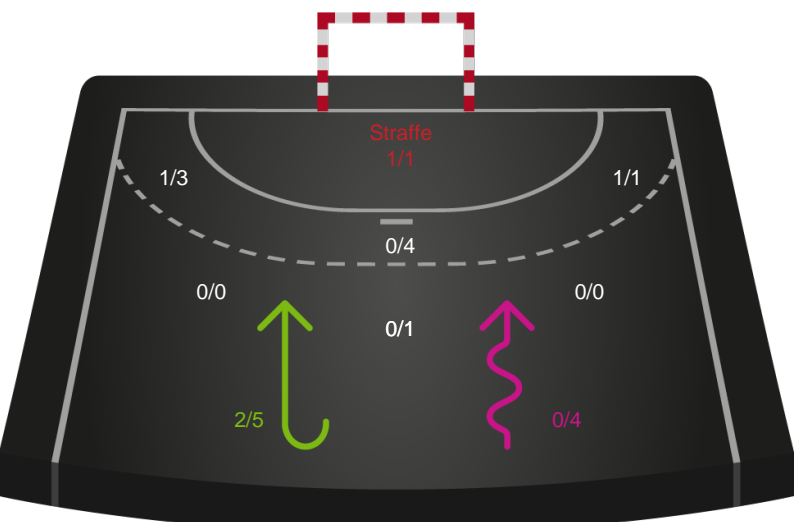

Silkeborg-Voel KFUM

Redningsdiagram