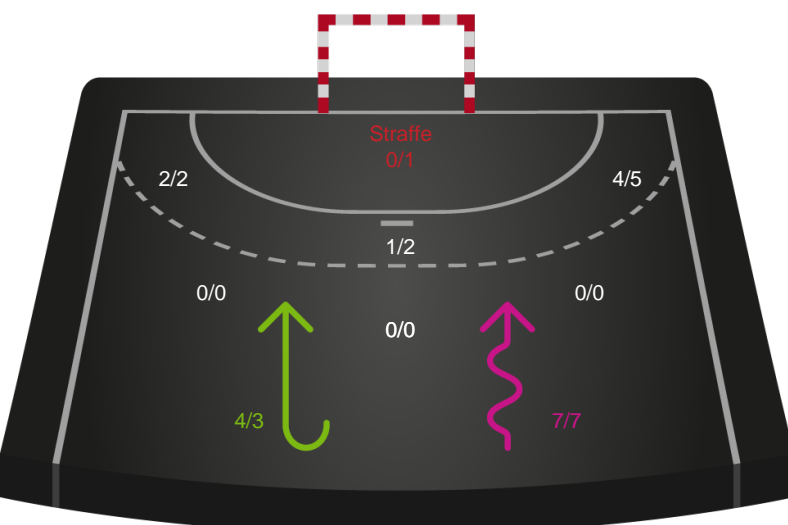

Skanderborg Håndbold

Skuddiagram