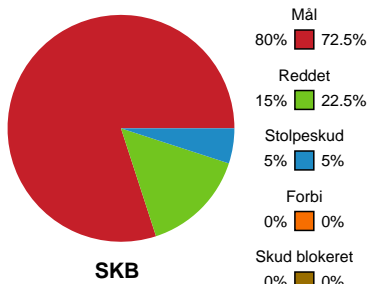

Fordeling af mål og skud

Skanderborg Håndbold - Silkeborg-Voel KFUM - 32-32 (14-15)

190085 / 04.04.2026, 16.00 / Fælledhallen - bane 1 / Bambuni Kvindeligaen - Kvindeligaen Grundspil

Angrebet sluttede med:

Skuddene endte med:

Teknisk fejl

2 min

Assist

Målforskel i løbet af kampen

Shotplot for Første halvleg

Skanderborg Håndbold - Silkeborg-Voel KFUM - 32-32 (14-15)

190085 / 04.04.2026, 16.00 / Fælledhallen - bane 1 / Bambuni Kvindeligaen - Kvindeligaen Grundspil