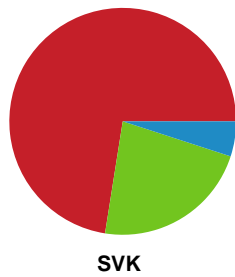

Skuddene endte med: