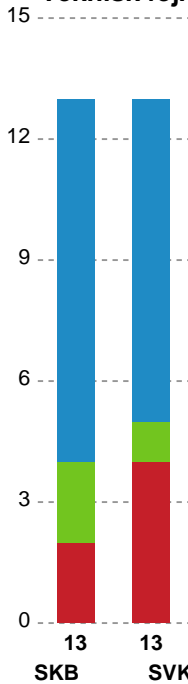

Markspillere

Nr	Navn	Mål/Skud	Straffe-mål/skud	Total Mål/Skud	Assist	Tilkendt straffe	Forårsagede straffe	Rødt kort	Tabt bold	Bold erob.	Fejl aflv.	Regelbrud	2min udvis.	MEP
3	Liva Strøm Andersen	3/3 100%	0/0 0%	3/3 100%	1	1	0	0	1	0	0	0	0	2.57
4	Nicoline Lauritsen	8/9 88.89%	0/0 0%	8/9 88.89%	8	1	0	0	0	0	3	0	0	7.02
5	Ida Götzsche	0/0 0%	0/0 0%	0/0 0%	0	0	0	0	0	0	0	0	0	0
8	Katrine Jacobsen	2/5 40%	0/0 0%	2/5 40%	0	0	0	0	0	0	0	0	0	0.9
10	Suna Hansen	3/3 100%	0/0 0%	3/3 100%	4	0	0	0	0	1	5	1	0	1.45
19	Julie Bjerregaard	0/0 0%	0/0 0%	0/0 0%	0	0	0	0	0	0	0	1	0	-0.35
21	Dicte Sønderskov Andersen	0/1 0%	0/0 0%	0/1 0%	0	0	0	0	0	0	0	0	0	-0.3
24	Emilie Schleicher	0/0 0%	0/0 0%	0/0 0%	0	0	0	0	0	0	0	0	0	0
25	Astrid Lynnerup	7/9 77.78%	0/2 0%	7/11 63.64%	0	0	1	0	0	3	0	0	1	4.29
29	Cecilie Frydendahl Nørskov	2/2 100%	0/0 0%	2/2 100%	4	0	0	0	0	0	1	0	0	2.15
33	Emma Laursen	5/9 55.56%	0/0 0%	5/9 55.56%	1	0	1	0	0	0	0	0	0	2.66
55	Cecillie Kjær Lindgaard	1/1 100%	0/0 0%	1/1 100%	0	0	1	0	0	0	0	0	0	0.55
63	Frida Møller	1/2 50%	0/0 0%	1/2 50%	1	0	0	0	1	0	0	0	0	0.35

Fordeling af mål og skud

Skanderborg Håndbold - Silkeborg-Voel KFUM - 32-32 (14-15)

190085 / 04.04.2026, 16.00 / Fælledhallen - bane 1 / Bambuni Kvindeligaen - Grundspil

Angrebet sluttede med:

Skuddene endte med:

Teknisk fejl

2 min

Assist

Målforskel i løbet af kampen

Shotplot for Første halvleg

Skanderborg Håndbold - Silkeborg-Voel KFUM - 32-32 (14-15)

190085 / 04.04.2026, 16.00 / Fælledhallen - bane 1 / Bambuni Kvindeligaen - Grundspil