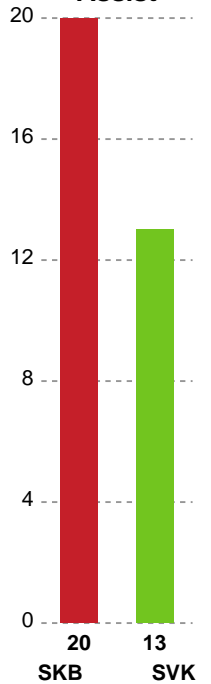

Fordeling af mål og skud

Skanderborg Håndbold - Silkeborg-Voel KFUM - 32-32 (14-15)

190085 / 04.04.2026, 16.00 / Fælledhallen - bane 1 / Bambuni Kvindeligaen - Kvindeligaen Grundspil

Angrebet sluttede med:

Skuddene endte med:

Teknisk fejl

2 min

Assist

Målforskel i løbet af kampen

Shotplot for Første halvleg

Skanderborg Håndbold - Silkeborg-Voel KFUM - 32-32 (14-15)

190085 / 04.04.2026, 16.00 / Fælledhallen - bane 1 / Bambuni Kvindeligaen - Kvindeligaen Grundspil