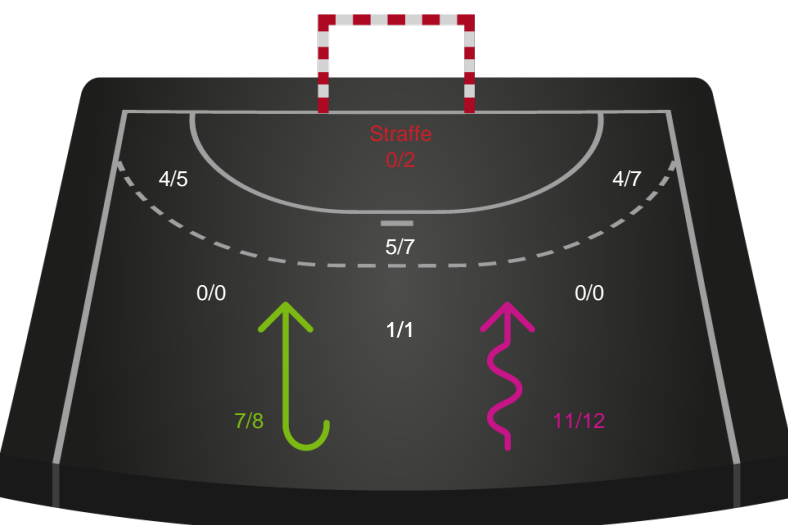

Skanderborg Håndbold

Skuddiagram