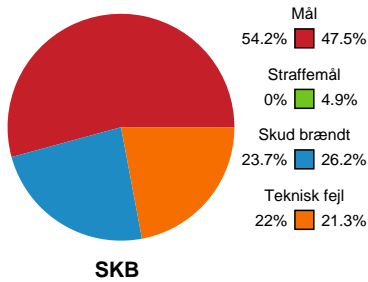

Fordeling af mål og skud

Skanderborg Håndbold - Silkeborg-Voel KFUM - 32-32 (14-15)

190085 / 04.04.2026, 16.00 / Fælledhallen - bane 1 / Bambuni Kvindeligaen - Kvindeligaen Grundspil

Angrebet sluttede med:

Skuddene endte med:

Teknisk fejl

2 min

Assist

Målforskel i løbet af kampen

Shotplot for Første halvleg

Skanderborg Håndbold - Silkeborg-Voel KFUM - 32-32 (14-15)

190085 / 04.04.2026, 16.00 / Fælledhallen - bane 1 / Bambuni Kvindeligaen - Kvindeligaen Grundspil