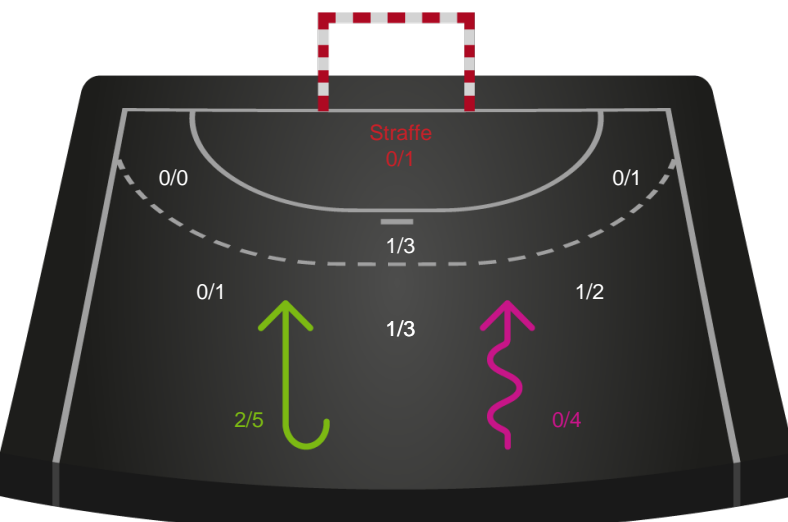

Shotplot for Første halvleg

Skanderborg Håndbold - Silkeborg-Voel KFUM - 32-32 (14-15)

190085 / 04.04.2026, 16.00 / Fælledhallen - bane 1 / Bambuni Kvindeligaen - Kvindeligaen Grundspil

Skanderborg Håndbold

Redningsdiagram