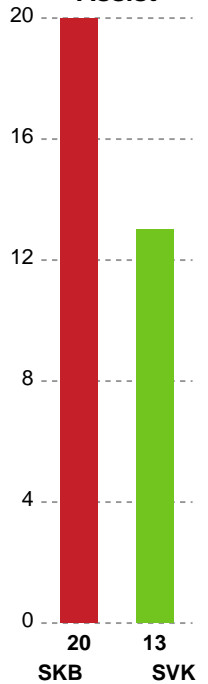

SPILLERSTATISTIK

Skanderborg Håndbold - Silkeborg-Voel KFUM - 32-32 (14-15)

190085 / 04.04.2026, 16.00 / Fælledhallen - bane 1 / Bambuni Kvindeligaen - Grundspil

Skanderborg Håndbold

Målmænd

Nr	Navn	Redn/Skud	Straffe-Redn/skud	Total Redn/Skud	Mål imod	Skud forbi	Skud stolpe	Assist	Mål	Bold erob.	Fejl aflv.	Regelbrud	2 min udvis.	MEP
1	Isabella Mathorne	4/16 25%	0/2 0%	4/18 22.22%	14	1	1	1	0	0	0	0	0	-0.33
16	Lucca Else Bøg Hede	5/19 26.32%	0/1 0%	5/20 25%	15	2	1	0	0	0	0	0	0	-0.07

Fordeling af mål og skud

Skanderborg Håndbold - Silkeborg-Voel KFUM - 32-32 (14-15)

190085 / 04.04.2026, 16.00 / Fælledhallen - bane 1 / Bambuni Kvindeligaen - Grundspil

Angrebet sluttede med:

Skuddene endte med:

Teknisk fejl

2 min

Assist

Målforskel i løbet af kampen

Shotplot for Første halvleg

Skanderborg Håndbold - Silkeborg-Voel KFUM - 32-32 (14-15)

190085 / 04.04.2026, 16.00 / Fælledhallen - bane 1 / Bambuni Kvindeligaen - Grundspil