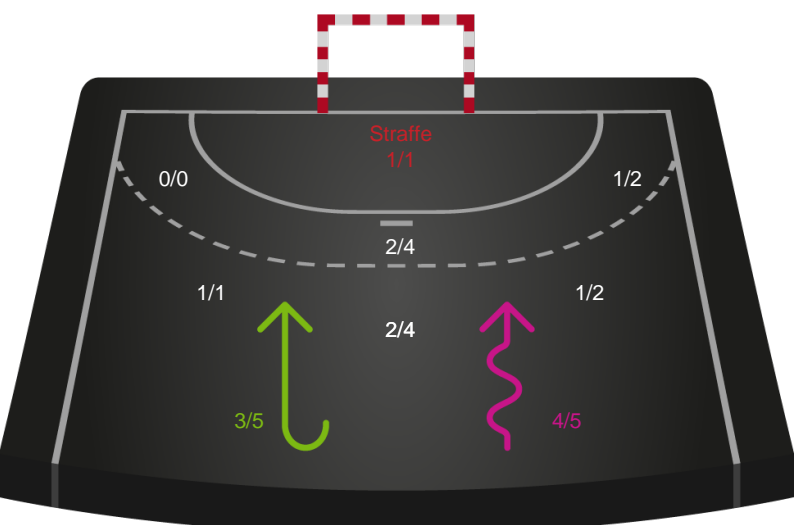

Silkeborg-Voel KFUM

Skuddiagram