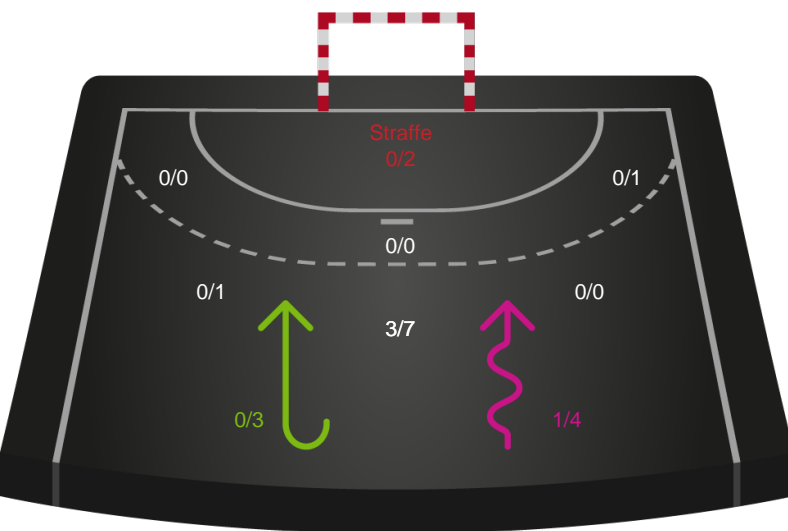

Shotplot for Anden halvleg

Skanderborg Håndbold - Silkeborg-Voel KFUM - 32-32 (14-15)

190085 / 04.04.2026, 16.00 / Fælledhallen - bane 1 / Bambuni Kvindeligaen - Kvindeligaen Grundspil

Skanderborg Håndbold

Redningsdiagram