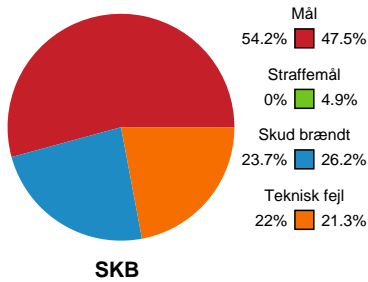

Fordeling af mål og skud

Skanderborg Håndbold - Silkeborg-Voel KFUM - 32-32 (14-15)

190085 / 04.04.2026, 16.00 / Fælledhallen - bane 1 / Bambuni Kvindeligaen - Grundspil

Angrebet sluttede med:

Skuddene endte med:

Teknisk fejl

2 min

Assist

Målforskel i løbet af kampen

Shotplot for Første halvleg

Skanderborg Håndbold - Silkeborg-Voel KFUM - 32-32 (14-15)

190085 / 04.04.2026, 16.00 / Fælledhallen - bane 1 / Bambuni Kvindeligaen - Grundspil