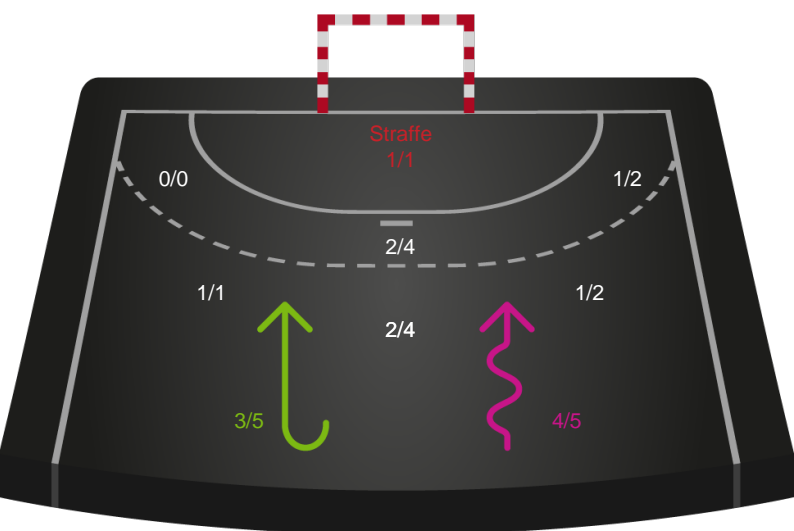

Silkeborg-Voel KFUM

Skuddiagram