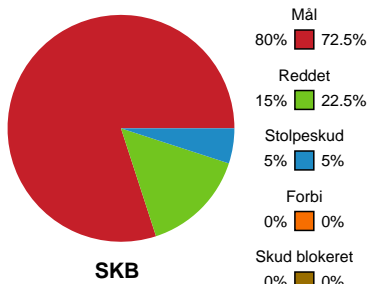

Fordeling af mål og skud

Skanderborg Håndbold - Silkeborg-Voel KFUM - 32-32 (14-15)

190085 / 04.04.2026, 16.00 / Fælledhallen - bane 1 / Bambuni Kvindeligaen - Grundspil

Angrebet sluttede med:

Skuddene endte med:

Teknisk fejl

2 min

Assist

Målforskel i løbet af kampen

Shotplot for Første halvleg

Skanderborg Håndbold - Silkeborg-Voel KFUM - 32-32 (14-15)

190085 / 04.04.2026, 16.00 / Fælledhallen - bane 1 / Bambuni Kvindeligaen - Grundspil