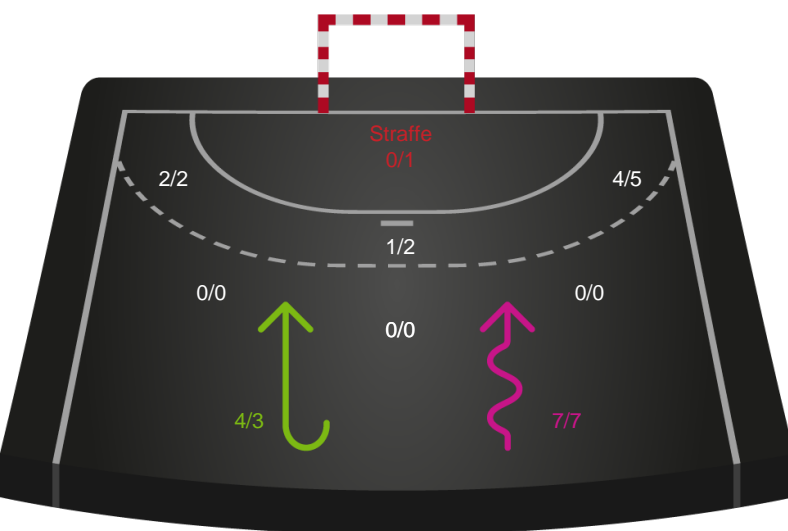

Skanderborg Håndbold

Skuddiagram