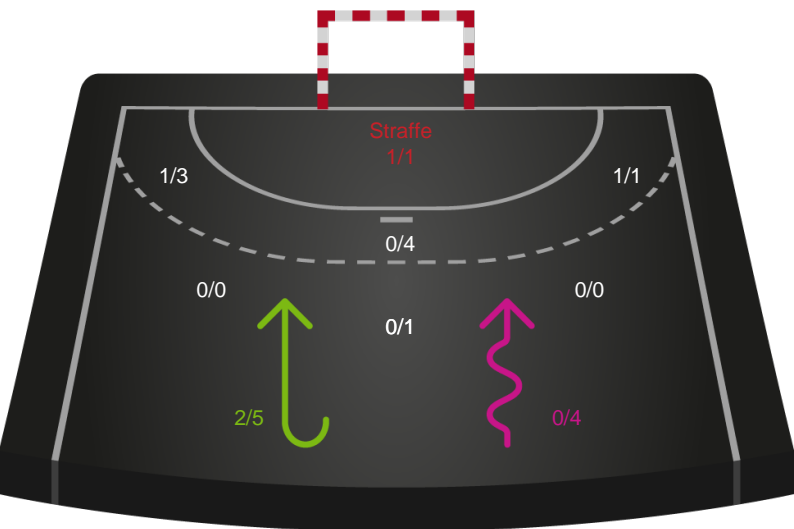

Silkeborg-Voel KFUM

Redningsdiagram