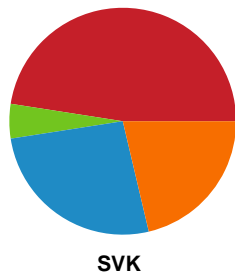

Fordeling af mål og skud

Skanderborg Håndbold - Silkeborg-Voel KFUM - 32-32 (14-15)

190085 / 04.04.2026, 16.00 / Fælledhallen - bane 1 / Bambuni Kvindeligaen - Grundspil

Angrebet sluttede med:

Skuddene endte med: