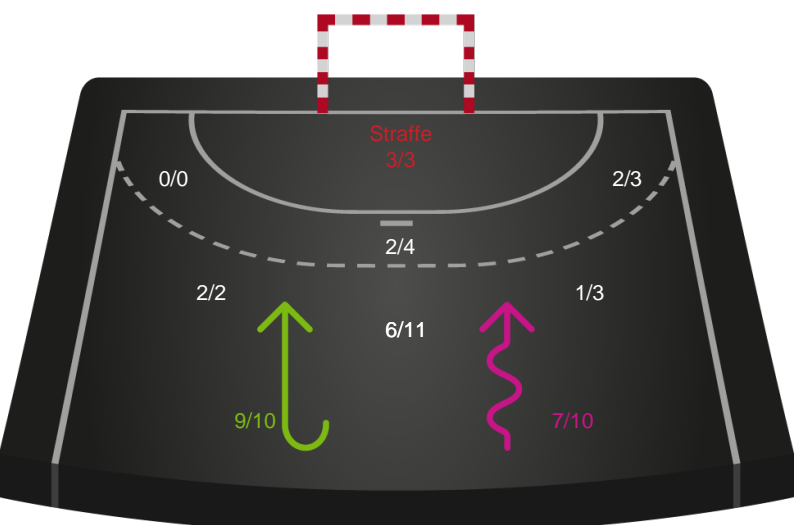

Gennembrud

Hold statistik for Første halvleg

Skanderborg Håndbold - Silkeborg-Voel KFUM - 32-32 (14-15)

190085 / 04.04.2026, 16.00 / Fælledhallen - bane 1 / Bambuni Kvindeligaen - Grundspil

Skanderborg Håndbold		Silkeborg-Voel KFUM
14	Mål i alt	15
14	Mål i alm. spil	14
0	Straffemål	1
5	Redninger i alt	5
5	Redninger i alm. spil	4
0	Strafferedninger	1
3	Kontramål	3
9	Assist	7
5	Fejlaflevering	5
1	Tabt bold	1
1	Regelfejl	1
7	Tekniske fejl i alt	7
0	Udvisninger	1
1	Team Time out	1
1	Gult kort	1
0	Direkte rødt kort	0
0	Blåt kort	0