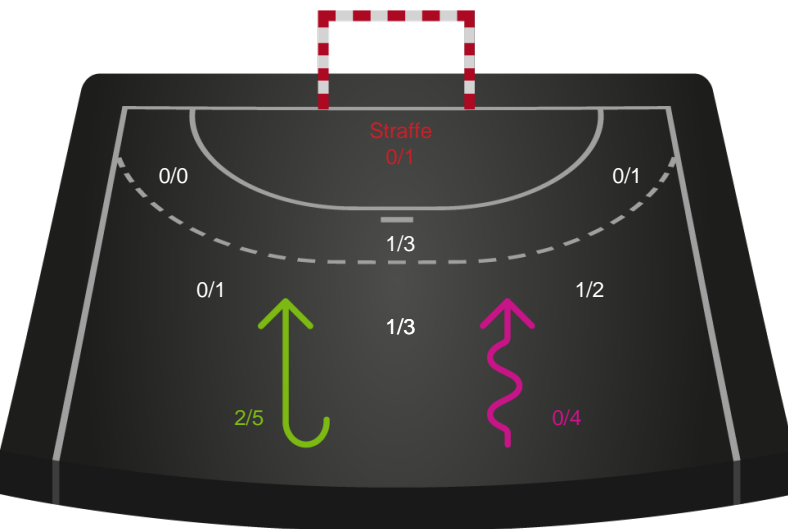

Shotplot for Første halvleg

Skanderborg Håndbold - Silkeborg-Voel KFUM - 32-32 (14-15)

190085 / 04.04.2026, 16.00 / Fælledhallen - bane 1 / Bambuni Kvindeligaen - Grundspil

Skanderborg Håndbold

Redningsdiagram