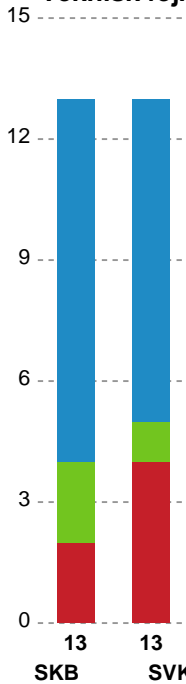

Fordeling af mål og skud

Skanderborg Håndbold - Silkeborg-Voel KFUM - 32-32 (14-15)

190085 / 04.04.2026, 16.00 / Fælledhallen - bane 1 / Bambuni Kvindeligaen - Kvindeligaen Grundspil

Angrebet sluttede med:

Skuddene endte med:

Teknisk fejl

2 min

Assist

Målforskel i løbet af kampen

Shotplot for Første halvleg

Skanderborg Håndbold - Silkeborg-Voel KFUM - 32-32 (14-15)

190085 / 04.04.2026, 16.00 / Fælledhallen - bane 1 / Bambuni Kvindeligaen - Kvindeligaen Grundspil