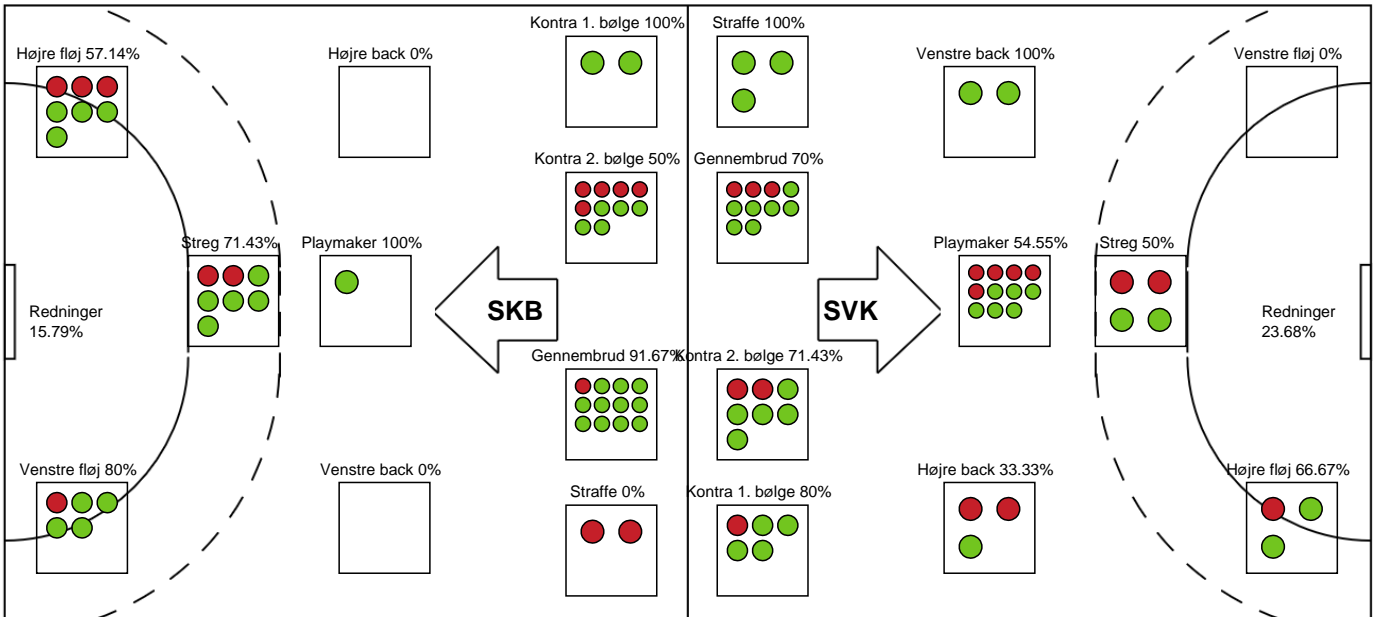

SPILLERSTATISTIK

Skanderborg Håndbold - Silkeborg-Voel KFUM - 32-32 (14-15)

190085 / 04.04.2026, 16.00 / Fælledhallen - bane 1 / Bambuni Kvindeligaen - Kvindeligaen Grundspil

Skanderborg Håndbold

Målmænd

Nr	Navn	Redn/Skud	Straffe-Redn/skud	Total Redn/Skud	Mål imod	Skud forbi	Skud stolpe	Assist	Mål	Bold erob.	Fejl aflv.	Regelbrud	2 min udvis.	MEP
1	Isabella Mathorne	4/16 25%	0/2 0%	4/18 22.22%	14	1	1	1	0	0	0	0	0	-0.33
16	Lucca Else Bøg Hede	5/19 26.32%	0/1 0%	5/20 25%	15	2	1	0	0	0	0	0	0	-0.07

Markspillere

Nr	Navn	Mål/Skud	Straffe-mål/skud	Total Mål/Skud	Assist	Tilkendt straffe	Forårsagede straffe	Rødt kort	Tabt bold	Bold erob.	Fejl aflv.	Regelbrud	2min udvis.	MEP
3	Liva Strøm Andersen	3/3 100%	0/0 0%	3/3 100%	1	1	0	0	1	0	0	0	0	2.57
4	Nicoline Lauritsen	8/9 88.89%	0/0 0%	8/9 88.89%	8	1	0	0	0	0	3	0	0	7.02
5	Ida Götzsche	0/0 0%	0/0 0%	0/0 0%	0	0	0	0	0	0	0	0	0	0
8	Katrine Jacobsen	2/5 40%	0/0 0%	2/5 40%	0	0	0	0	0	0	0	0	0	0.9
10	Suna Hansen	3/3 100%	0/0 0%	3/3 100%	4	0	0	0	0	1	5	1	0	1.45
19	Julie Bjerregaard	0/0 0%	0/0 0%	0/0 0%	0	0	0	0	0	0	0	1	0	-0.35
21	Dicte Sønderskov Andersen	0/1 0%	0/0 0%	0/1 0%	0	0	0	0	0	0	0	0	0	-0.3
24	Emilie Schleicher	0/0 0%	0/0 0%	0/0 0%	0	0	0	0	0	0	0	0	0	0
25	Astrid Lynnerup	7/9 77.78%	0/2 0%	7/11 63.64%	0	0	1	0	0	3	0	0	1	4.29
29	Cecilie Frydendahl Nørskov	2/2 100%	0/0 0%	2/2 100%	4	0	0	0	0	0	1	0	0	2.15
33	Emma Laursen	5/9 55.56%	0/0 0%	5/9 55.56%	1	0	1	0	0	0	0	0	0	2.66
55	Cecillie Kjær Lindgaard	1/1 100%	0/0 0%	1/1 100%	0	0	1	0	0	0	0	0	0	0.55
63	Frida Møller	1/2 50%	0/0 0%	1/2 50%	1	0	0	0	1	0	0	0	0	0.35

Fordeling af mål og skud

Skanderborg Håndbold - Silkeborg-Voel KFUM - 32-32 (14-15)

190085 / 04.04.2026, 16.00 / Fælledhallen - bane 1 / Bambuni Kvindeligaen - Kvindeligaen Grundspil

Angrebet sluttede med: