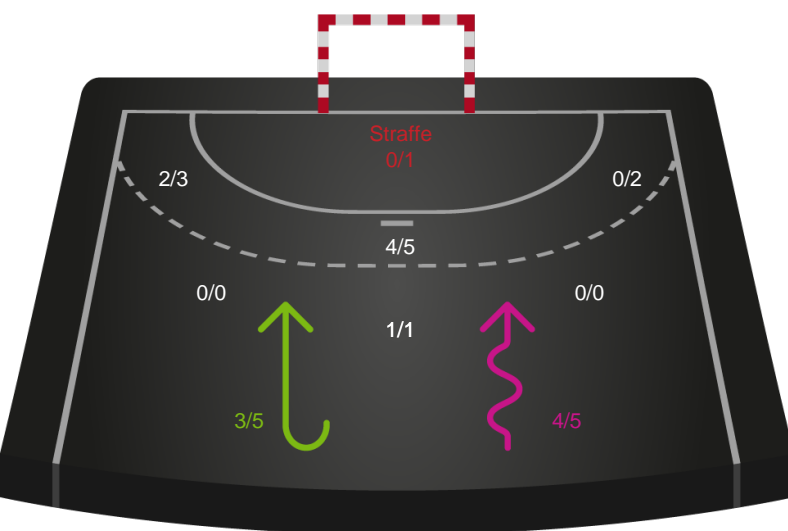

Skanderborg Håndbold

Skuddiagram