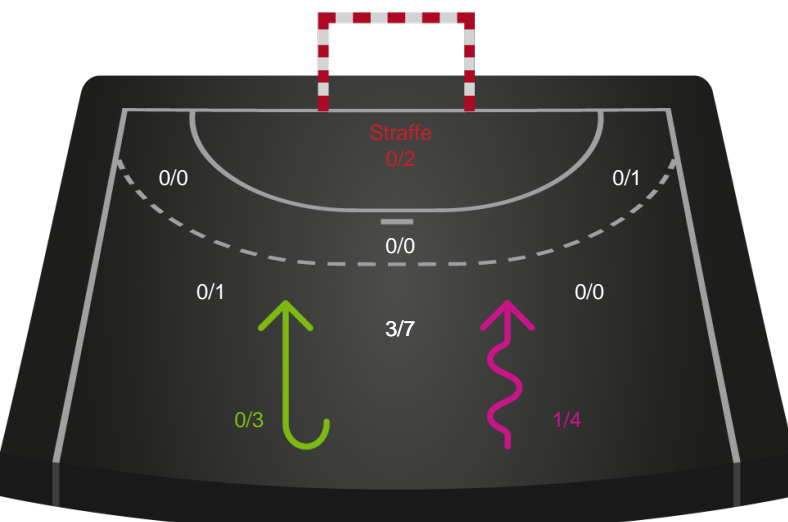

Shotplot for Anden halvleg

Skanderborg Håndbold - Silkeborg-Voel KFUM - 32-32 (14-15)

190085 / 04.04.2026, 16.00 / Fælledhallen - bane 1 / Bambuni Kvindeligaen - Grundspil

Skanderborg Håndbold

Redningsdiagram