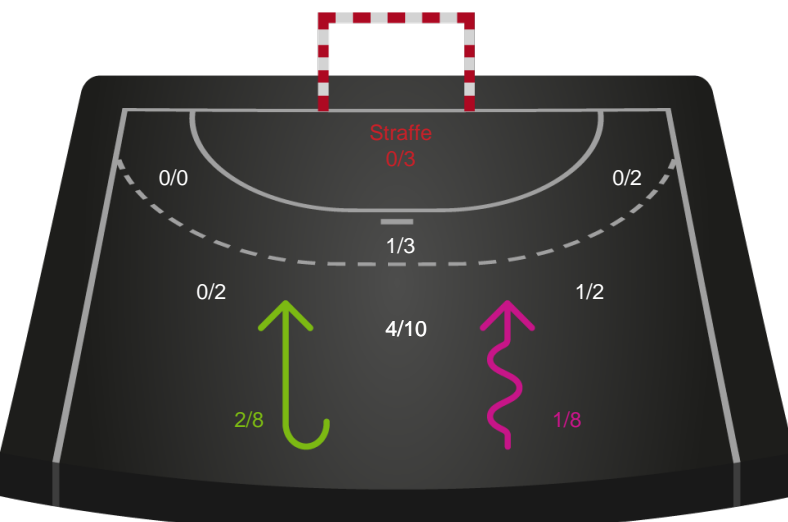

Shotplot for Total

Skanderborg Håndbold - Silkeborg-Voel KFUM - 32-32 (14-15)

190085 / 04.04.2026, 16.00 / Fælledhallen - bane 1 / Bambuni Kvindeligaen - Kvindeligaen Grundspil

Skanderborg Håndbold

Redningsdiagram