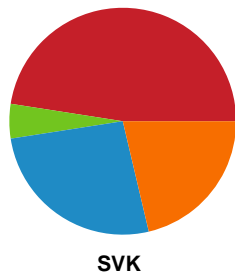

Fordeling af mål og skud

Skanderborg Håndbold - Silkeborg-Voel KFUM - 32-32 (14-15)

190085 / 04.04.2026, 16.00 / Fælledhallen - bane 1 / Bambuni Kvindeligaen - Kvindeligaen Grundspil

Angrebet sluttede med: