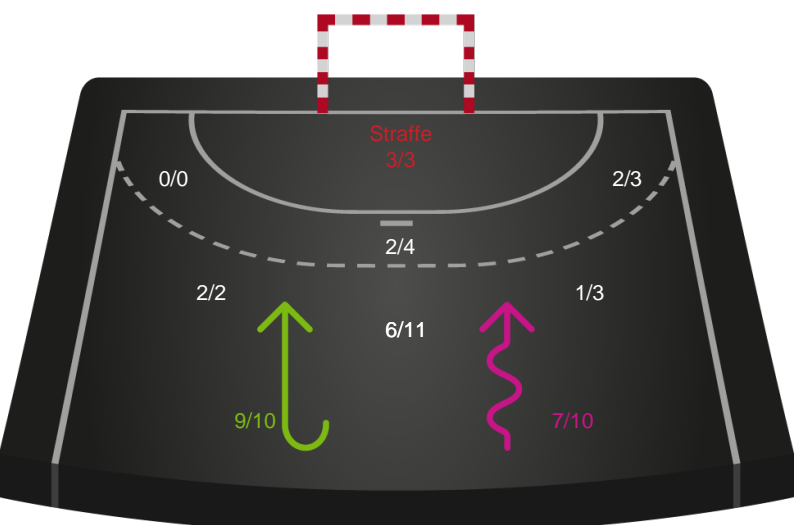

Silkeborg-Voel KFUM

Skuddiagram

Kontra

Gennembrud

Hold statistik for Første halvleg

Skanderborg Håndbold - Silkeborg-Voel KFUM - 32-32 (14-15)

190085 / 04.04.2026, 16.00 / Fælledhallen - bane 1 / Bambuni Kvindeligaen - Kvindeligaen Grundspil