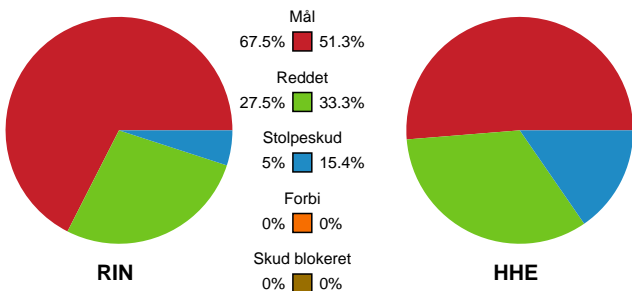

Fordeling af mål og skud

Ringkøbing Håndbold - Horsens Håndbold Elite - 29-23 (13-13)

190087 / 04.04.2026, 16.00 / Green Sports Arena - Hal 1 / Bambuni Kvindeligaen - Kvindeligaen Grundspil

Logget af: Eva Rebbe, Christina

Angrebet sluttede med:

Skuddene endte med:

Teknisk fejl

2 min

Assist

Målforskel i løbet af kampen

Shotplot for Første halvleg

Ringkøbing Håndbold - Horsens Håndbold Elite - 29-23 (13-13)