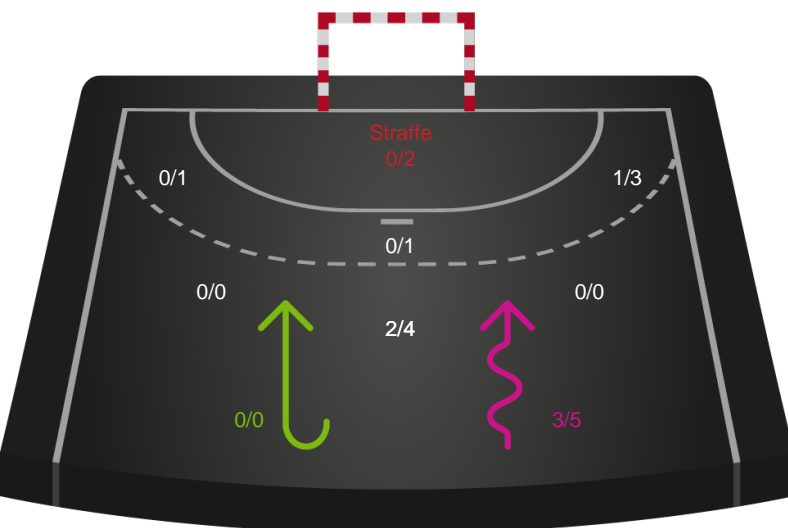

Shotplot for Anden halvleg

Ringkøbing Håndbold - Horsens Håndbold Elite - 29-23 (13-13)

190087 / 04.04.2026, 16.00 / Green Sports Arena - Hal 1 / Bambuni Kvindeligaen - Grundspil

Logget af: Eva Rebbe, Christina

Ringkøbing Håndbold

Redningsdiagram