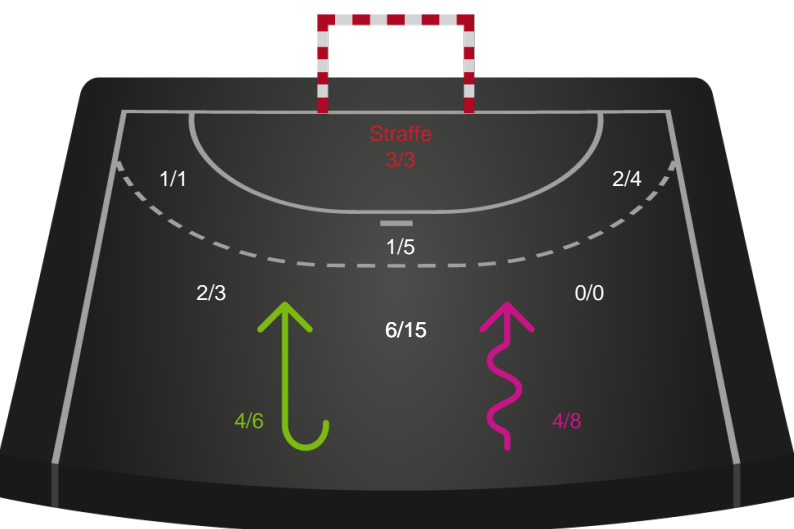

Skuddiagram

Kontra

Gennembrud

Horsens Håndbold Elite

Skuddiagram

Kontra

Gennembrud

Hold statistik for Første halvleg