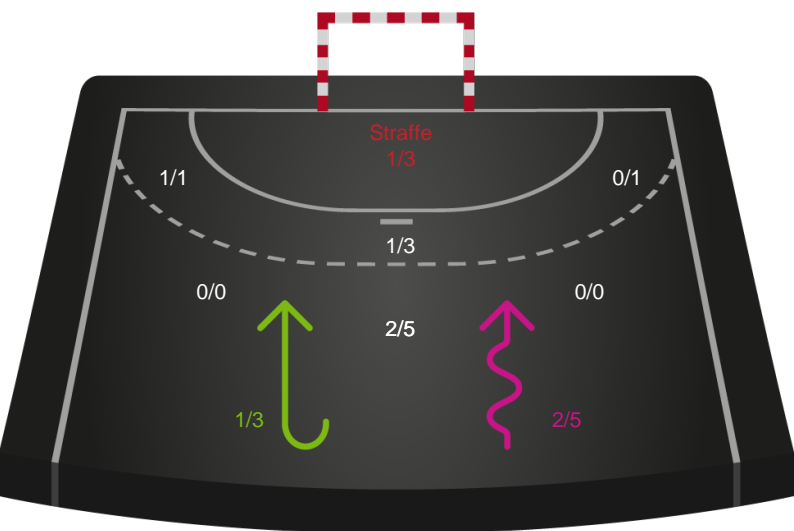

Horsens Håndbold Elite

Redningsdiagram