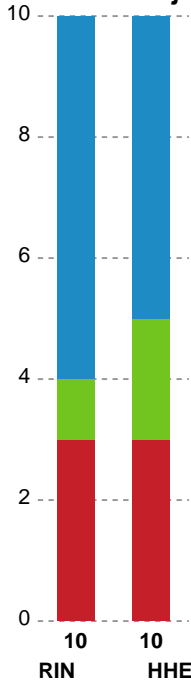

Angrebet sluttede med:

Skuddene endte med:

Teknisk fejl

2 min

Assist

Målforskel i løbet af kampen

Shotplot for Første halvleg

Ringkøbing Håndbold - Horsens Håndbold Elite - 29-23 (13-13)