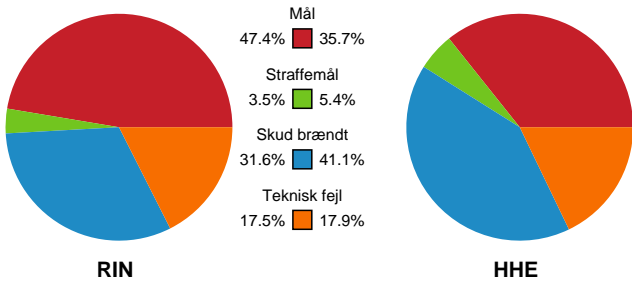

Fordeling af mål og skud

Ringkøbing Håndbold - Horsens Håndbold Elite - 29-23 (13-13)

190087 / 04.04.2026, 16.00 / Green Sports Arena - Hal 1 / Bambuni Kvindeligaen - Kvindeligaen Grundspil

Logget af: Eva Rebbe, Christina

Angrebet sluttede med:

Skuddene endte med:

Teknisk fejl

2 min

Assist

Målforskel i løbet af kampen

Shotplot for Første halvleg

Ringkøbing Håndbold - Horsens Håndbold Elite - 29-23 (13-13)