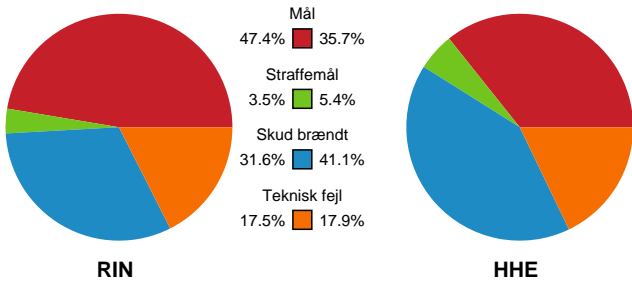

Fordeling af mål og skud

Ringkøbing Håndbold - Horsens Håndbold Elite - 29-23 (13-13)

190087 / 04.04.2026, 16.00 / Green Sports Arena - Hal 1 / Bambuni Kvindeligaen - Grundspil

Logget af: Eva Rebbe, Christina

Angrebet sluttede med:

Skuddene endte med:

Teknisk fejl

2 min

Assist

Målforskel i løbet af kampen

Shotplot for Første halvleg

Ringkøbing Håndbold - Horsens Håndbold Elite - 29-23 (13-13)