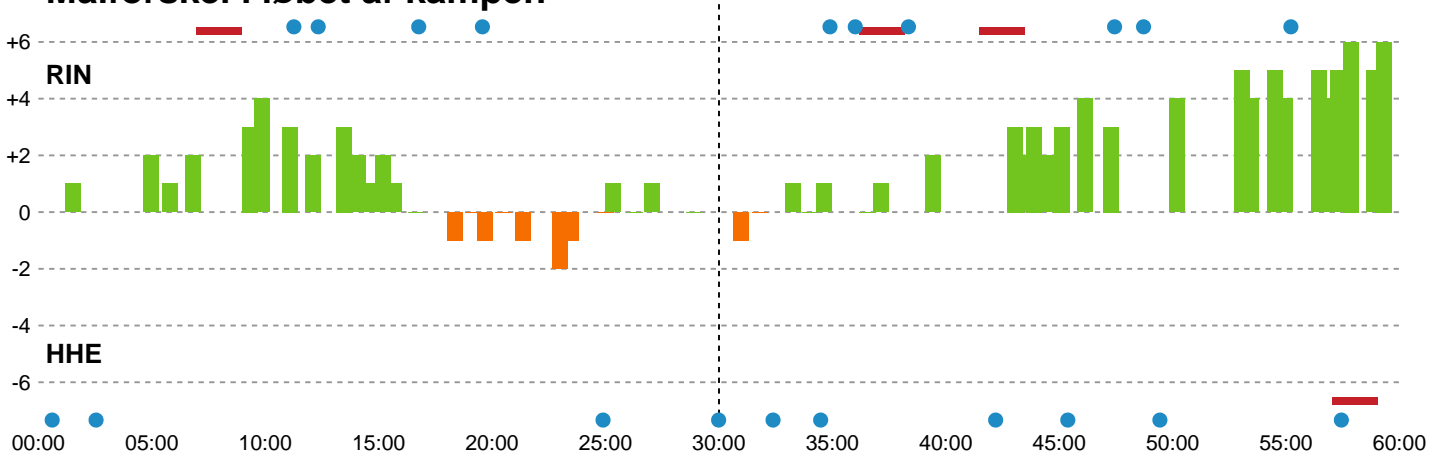

Fordeling af mål og skud

Ringkøbing Håndbold - Horsens Håndbold Elite - 29-23 (13-13)

190087 / 04.04.2026, 16.00 / Green Sports Arena - Hal 1 / Bambuni Kvindeligaen - Kvindeligaen Grundspil

Logget af: Eva Rebbe, Christina

Angrebet sluttede med:

Skuddene endte med:

Teknisk fejl

2 min

Assist

Målforskel i løbet af kampen

Shotplot for Første halvleg

Ringkøbing Håndbold - Horsens Håndbold Elite - 29-23 (13-13)