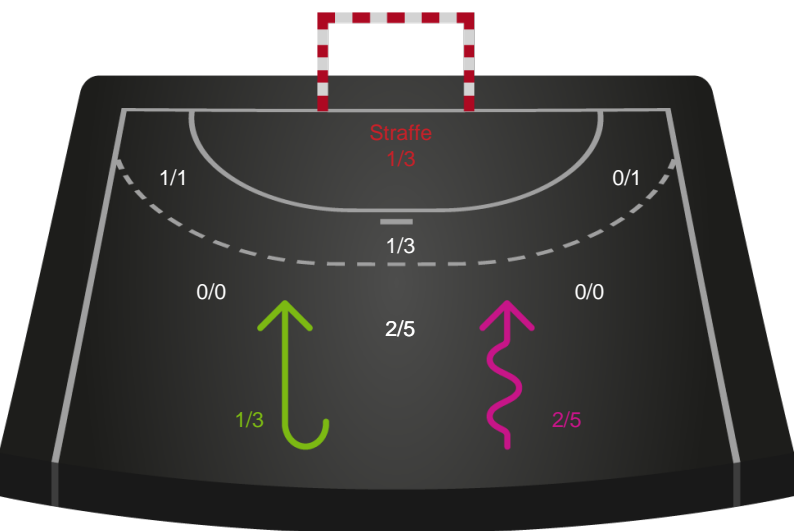

190087 / 04.04.2026, 16.00 / Green Sports Arena - Hal 1 / Bambuni Kvindeligaen - Grundspil

Logget af: Eva Rebbe, Christina

Ringkøbing Håndbold

Redningsdiagram

Kontra

Gennembrud

Horsens Håndbold Elite

Redningsdiagram