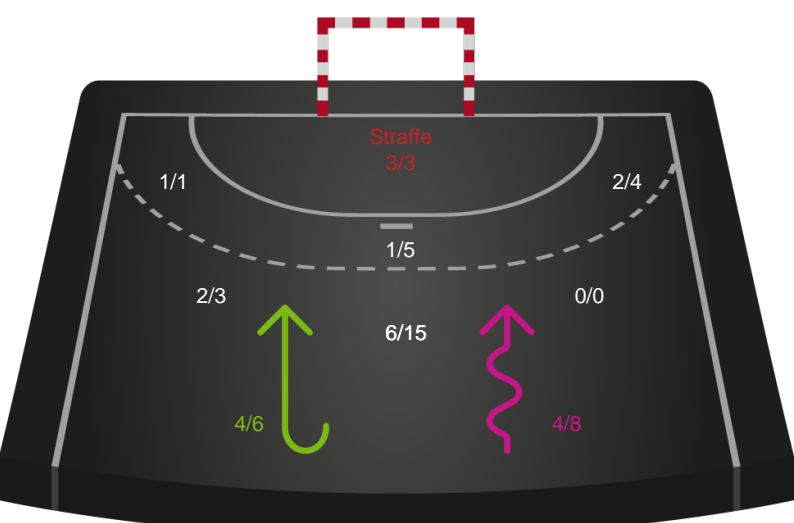

Horsens Håndbold Elite

Skuddiagram