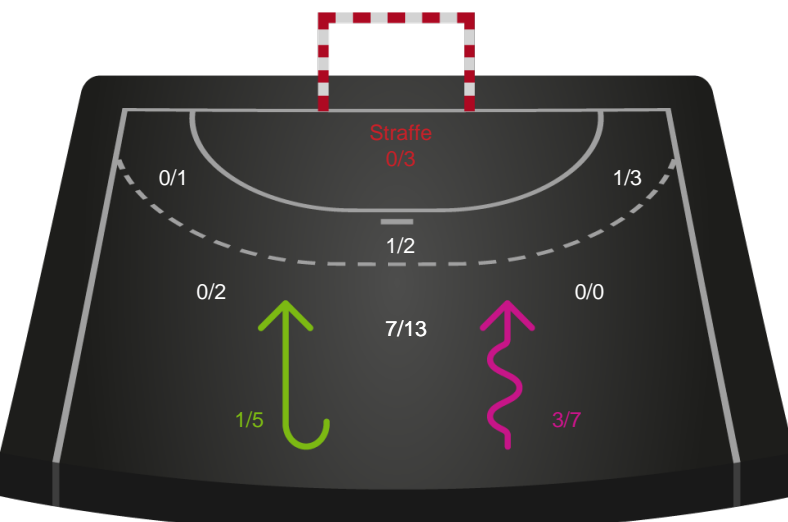

Shotplot for Total

Ringkøbing Håndbold - Horsens Håndbold Elite - 29-23 (13-13)

190087 / 04.04.2026, 16.00 / Green Sports Arena - Hal 1 / Bambuni Kvindeligaen - Kvindeligaen Grundspil

Logget af: Eva Rebbe, Christina

Ringkøbing Håndbold

Redningsdiagram