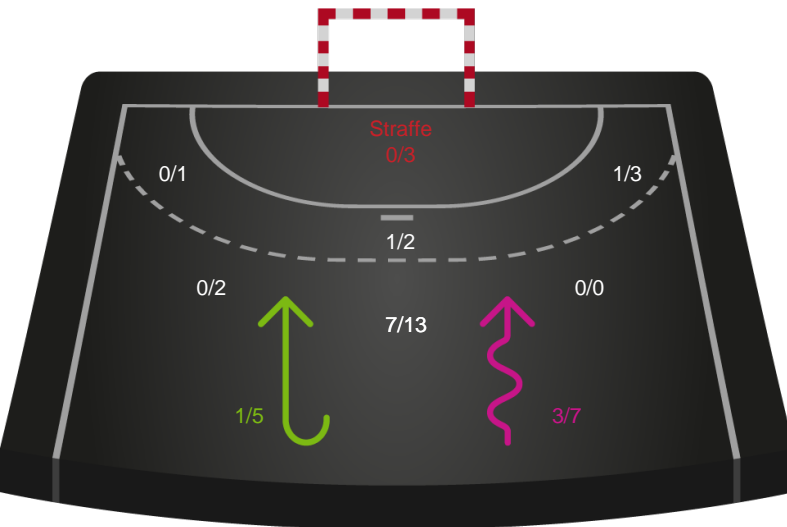

Shotplot for Total

Ringkøbing Håndbold - Horsens Håndbold Elite - 29-23 (13-13)

190087 / 04.04.2026, 16.00 / Green Sports Arena - Hal 1 / Bambuni Kvindeligaen - Grundspil

Logget af: Eva Rebbe, Christina

Ringkøbing Håndbold

Redningsdiagram