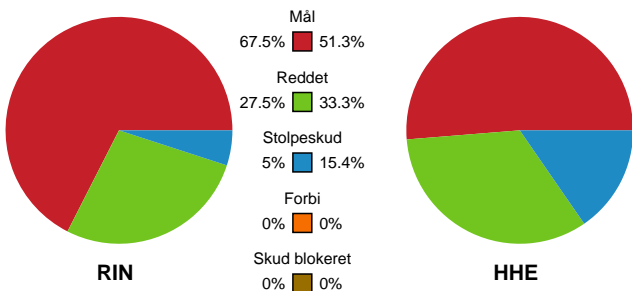

Fordeling af mål og skud

Ringkøbing Håndbold - Horsens Håndbold Elite - 29-23 (13-13)

190087 / 04.04.2026, 16.00 / Green Sports Arena - Hal 1 / Bambuni Kvindeligaen - Grundspil

Logget af: Eva Rebbe, Christina

Angrebet sluttede med:

Skuddene endte med:

Teknisk fejl

2 min

Assist

Målforskel i løbet af kampen

Shotplot for Første halvleg

Ringkøbing Håndbold - Horsens Håndbold Elite - 29-23 (13-13)