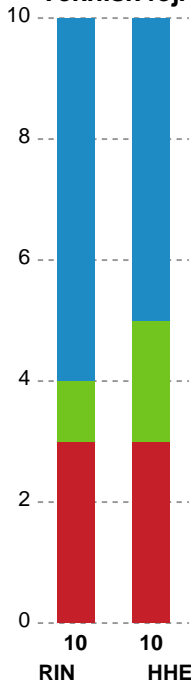

Ringkøbing Håndbold		Horsens Håndbold Elite	
56:58	Mål - Gennembrud - 14 Verona Rexhepi Målvogter - 1 Mathilde Bisgaard	27-22	
		27-22	Udvisning - 3 Alma Skretting 57:02
		27-22	Tabt bold - 5 Tea Hein 57:26
57:30	Mål - Kontra 1. bølge - 14 Verona Rexhepi	28-22	
		28-22	Tilkendt straffe - 7 Maria Palsdottir Nólsoy Forårsagede straffe - 3 Sarah Vest Kirkeløkke 58:22
		28-23	Straffemål - 5 Tea Hein Målvogter - 16 Stephanie Christensen 58:32
59:00	Mål - Venstre fløj - 18 Emilie Rosborg Målvogter - 1 Mathilde Bisgaard	29-23	
		29-23	Skud reddet - Højre fløj - 22 Sille Sorth Målvogter - 16 Stephanie Christensen 59:37
		29-23	Fuldtid kl 17:26:48 60:00
		29-23	Kamp slut kl 17:26:50 60:00

Fordeling af mål og skud

Ringkøbing Håndbold - Horsens Håndbold Elite - 29-23 (13-13)

190087 / 04.04.2026, 16.00 / Green Sports Arena - Hal 1 / Bambuni Kvindeligaen - Kvindeligaen Grundspil

Logget af: Eva Rebbe, Christina

Angrebet sluttede med:

Skuddene endte med:

Teknisk fejl

2 min

Assist

Målforskel i løbet af kampen

Shotplot for Første halvleg

Ringkøbing Håndbold - Horsens Håndbold Elite - 29-23 (13-13)