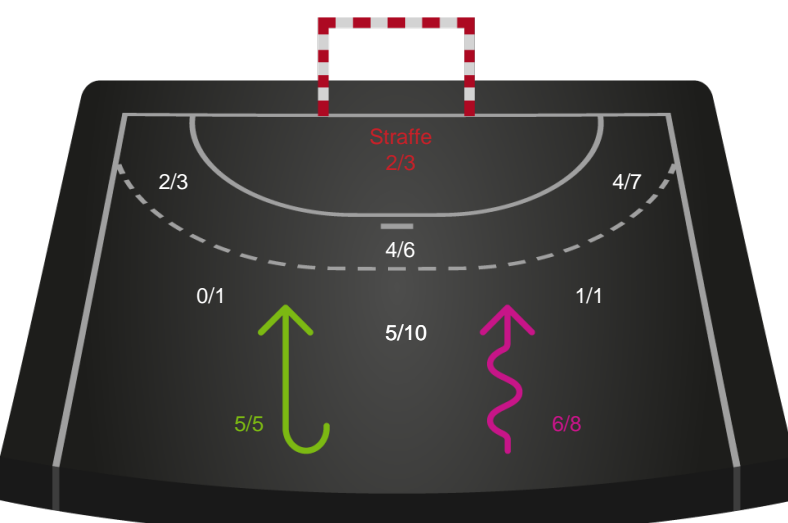

Ringkøbing Håndbold

Skuddiagram