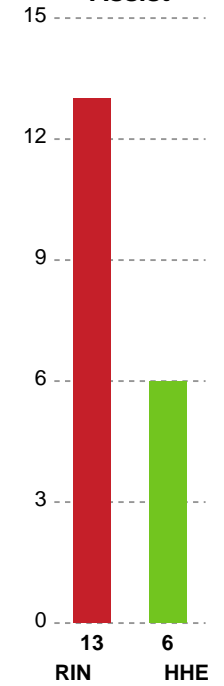

Angrebet sluttede med:

Skuddene endte med:

Teknisk fejl

2 min

Assist

Målforskel i løbet af kampen

Shotplot for Første halvleg

Ringkøbing Håndbold - Horsens Håndbold Elite - 29-23 (13-13)