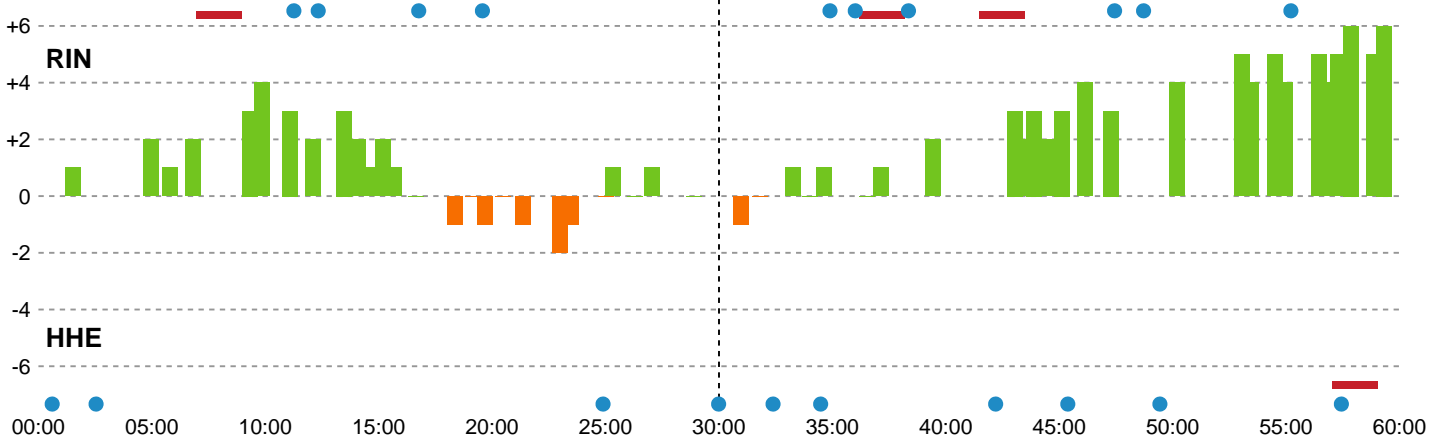

Fordeling af mål og skud

Ringkøbing Håndbold - Horsens Håndbold Elite - 29-23 (13-13)

190087 / 04.04.2026, 16.00 / Green Sports Arena - Hal 1 / Bambuni Kvindeligaen - Grundspil

Logget af: Eva Rebbe, Christina

Angrebet sluttede med:

Skuddene endte med:

Teknisk fejl

2 min

Assist

Målforskel i løbet af kampen

Shotplot for Første halvleg

Ringkøbing Håndbold - Horsens Håndbold Elite - 29-23 (13-13)

190087 / 04.04.2026, 16.00 / Green Sports Arena - Hal 1 / Bambuni Kvindeligaen - Grundspil

Logget af: Eva Rebbe, Christina

Ringkøbing Håndbold

Redningsdiagram

Kontra

Gennembrud

Horsens Håndbold Elite

Redningsdiagram