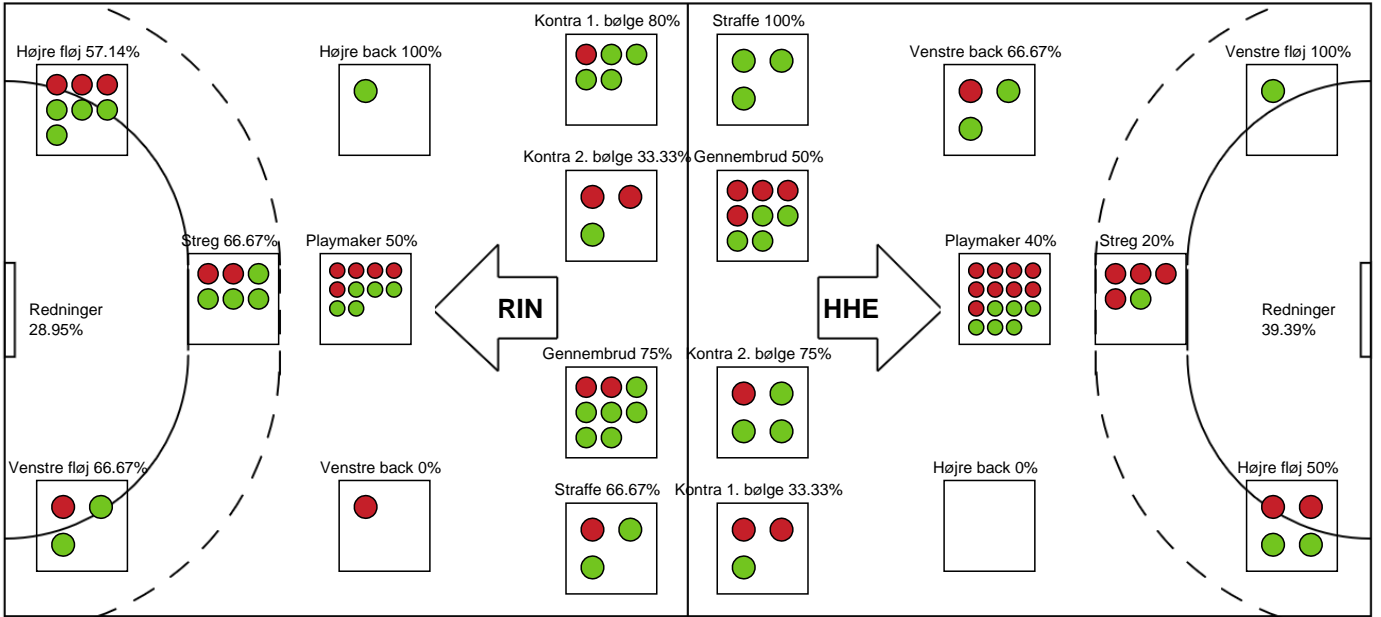

Fordeling af mål og skud

Ringkøbing Håndbold - Horsens Håndbold Elite - 29-23 (13-13)

190087 / 04.04.2026, 16.00 / Green Sports Arena - Hal 1 / Bambuni Kvindeligaen - Kvindeligaen Grundspil

Logget af: Eva Rebbe, Christina