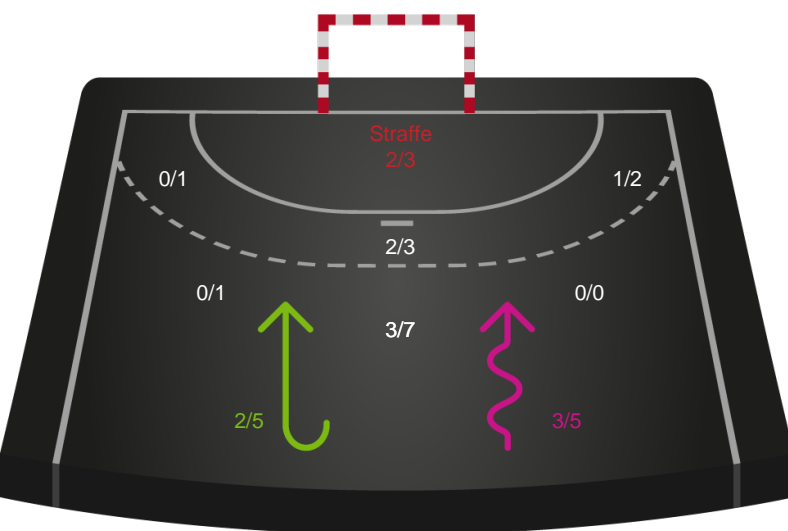

Ringkøbing Håndbold

Skuddiagram