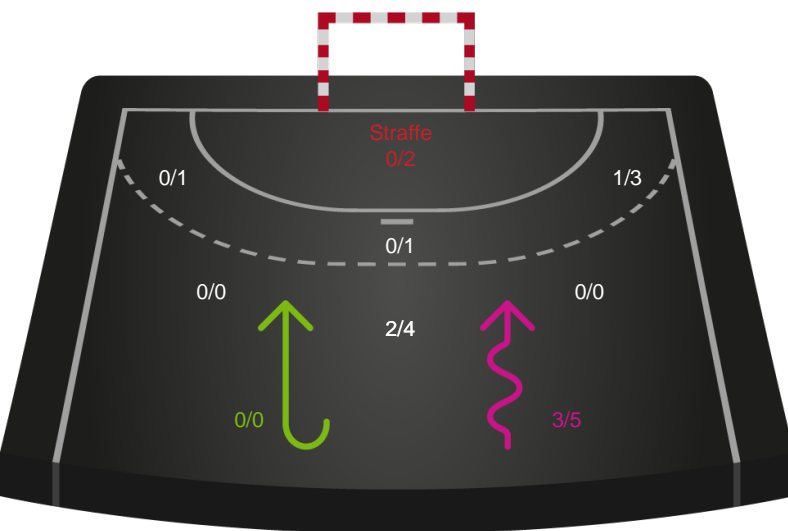

Shotplot for Anden halvleg

Ringkøbing Håndbold - Horsens Håndbold Elite - 29-23 (13-13)

190087 / 04.04.2026, 16.00 / Green Sports Arena - Hal 1 / Bambuni Kvindeligaen - Kvindeligaen Grundspil

Logget af: Eva Rebbe, Christina

Ringkøbing Håndbold

Redningsdiagram