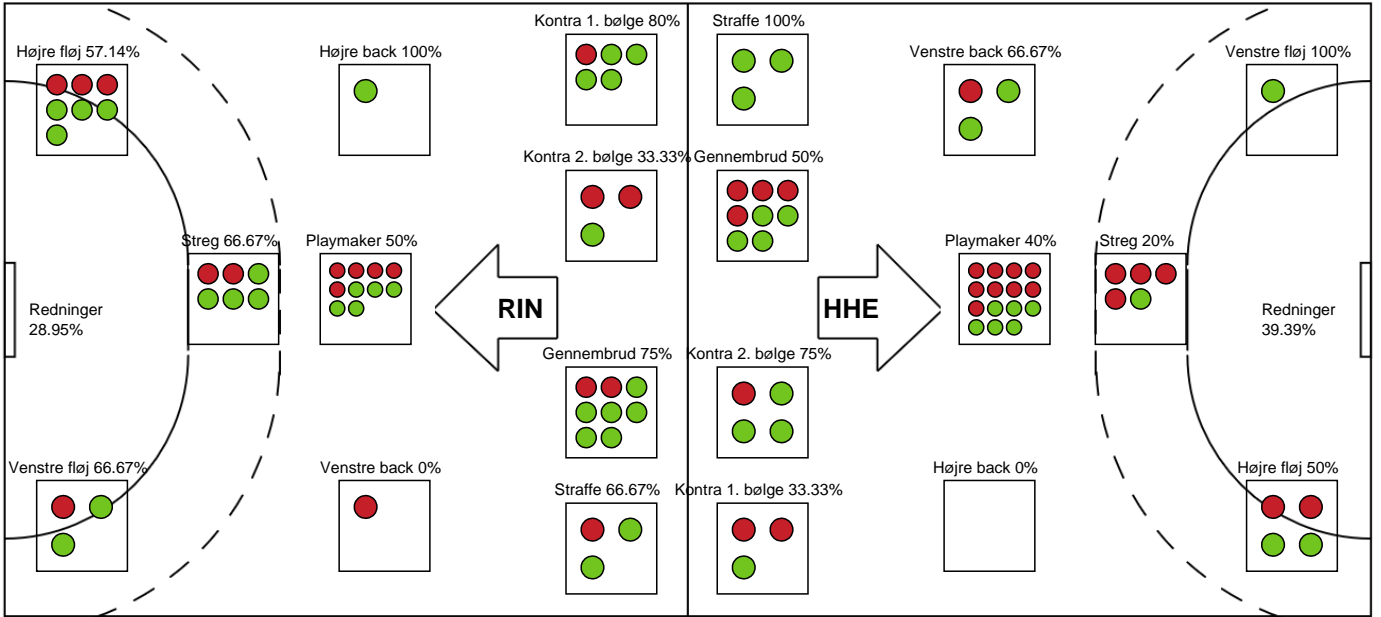

Fordeling af mål og skud

Ringkøbing Håndbold - Horsens Håndbold Elite - 29-23 (13-13)

190087 / 04.04.2026, 16.00 / Green Sports Arena - Hal 1 / Bambuni Kvindeligaen - Grundspil

Logget af: Eva Rebbe, Christina