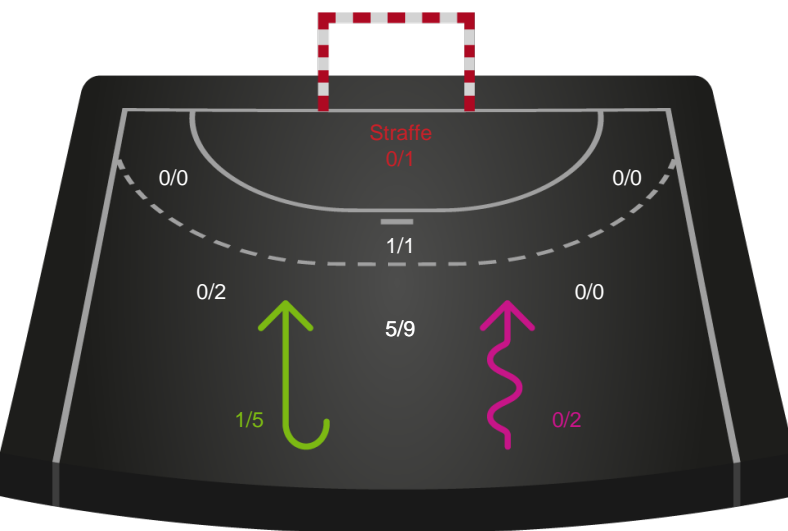

Shotplot for Første halvleg

Ringkøbing Håndbold - Horsens Håndbold Elite - 29-23 (13-13)

190087 / 04.04.2026, 16.00 / Green Sports Arena - Hal 1 / Bambuni Kvindeligaen - Kvindeligaen Grundspil

Logget af: Eva Rebbe, Christina

Ringkøbing Håndbold

Redningsdiagram