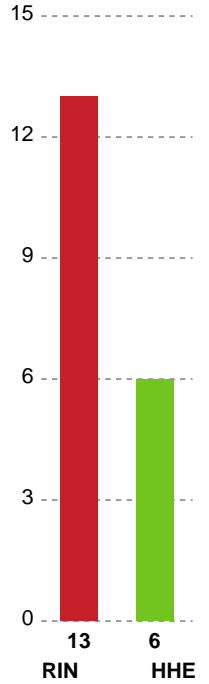

Angrebet sluttede med:

Skuddene endte med:

Teknisk fejl

2 min

Assist

Målforskel i løbet af kampen

Shotplot for Første halvleg

Ringkøbing Håndbold - Horsens Håndbold Elite - 29-23 (13-13)