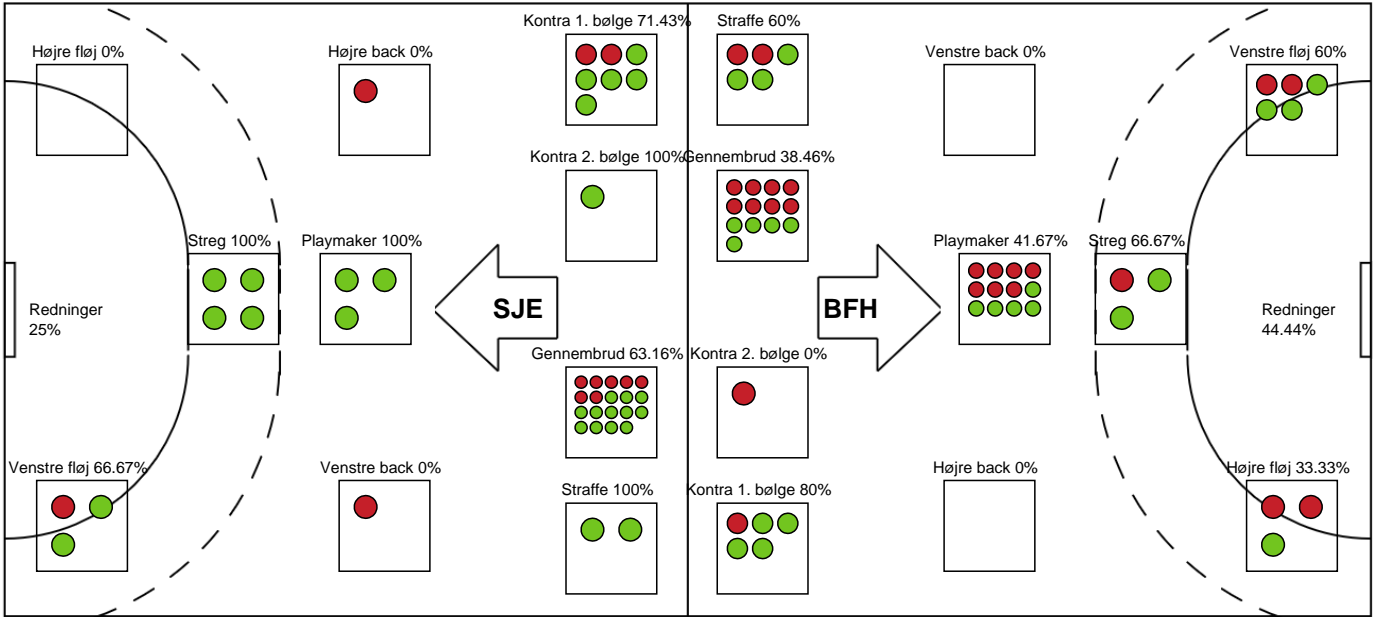

Markspillere

Nr	Navn	Mål/Skud	Straffe-mål/skud	Total Mål/Skud	Assist	Tilkendt straffe	Forårsagede straffe	Rødt kort	Tabt bold	Bold erob.	Fejl aflv.	Regelbrud	2min udvis.	MEP
2	Victoria Kirstine Mørk Andersen	0/2 0%	0/0 0%	0/2 0%	0	0	0	0	0	0	0	0	1	-0.73
3	Kara Steffensen	0/0 0%	0/0 0%	0/0 0%	0	0	0	0	0	0	0	0	0	0
5	Sidsel Mygil Mattesen	0/0 0%	0/0 0%	0/0 0%	0	0	1	0	0	0	0	0	0	-0.2
6	Lea Hansen	0/0 0%	0/0 0%	0/0 0%	0	0	0	0	0	0	0	0	0	0
10	Sofia Stenholt	2/4 50%	0/0 0%	2/4 50%	1	1	0	0	0	0	1	0	0	1.12
11	Pernille Johannsen	3/3 100%	0/0 0%	3/3 100%	1	0	0	0	0	2	0	0	0	3.1
17	June Bøttger	2/3 66.67%	0/0 0%	2/3 66.67%	0	0	1	0	0	0	0	0	1	0.84
19	Virág Fazekas	4/4 100%	0/0 0%	4/4 100%	3	0	0	0	0	0	2	0	0	3.05
22	Olivia Simonsen	4/4 100%	0/0 0%	4/4 100%	2	0	0	0	2	0	0	3	0	1.95
26	Maria Smidt Jensen	0/1 0%	0/0 0%	0/1 0%	0	0	1	0	0	0	0	0	0	-0.55
28	Sarah Paulsen	5/8 62.5%	2/2 100%	7/10 70%	6	1	1	0	1	1	1	3	0	3.97
32	Emilie Clemmensen	1/1 100%	0/0 0%	1/1 100%	0	0	0	0	0	0	1	0	0	0.4
93	Line Uno	6/9 66.67%	0/0 0%	6/9 66.67%	4	0	1	0	1	0	0	0	0	3.85

Fordeling af mål og skud

Sønderjyske Kvindehåndbold - Bjerringbro FH - 29-23 (14-11)

190089 / 04.04.2026, 16.00 / Sydbank Arena Aabenraa 1 / Bambuni Kvindeligaen - Grundspil

Logget af: Marianne Sørensen, Tea Møller Hansen

Angrebet sluttede med:

Skuddene endte med:

Teknisk fejl

2 min

Assist

Regelbrud
 Tabt bold
 Fejlaflevering

● = Tekniske fejl — = 2 min

Målforskel i løbet af kampen