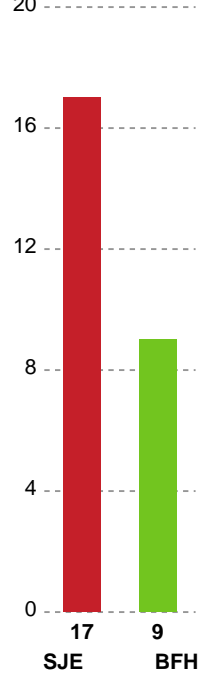

Fordeling af mål og skud

Sønderjyske Kvindehåndbold - Bjerringbro FH - 29-23 (14-11)

190089 / 04.04.2026, 16.00 / Sydbank Arena Aabenraa 1 / Bambuni Kvindeligaen - Grundspil

Logget af: Marianne Sørensen, Tea Møller Hansen

Angrebet sluttede med:

Skuddene endte med:

Teknisk fejl

2 min

Assist

Regelbrud
 Tabt bold
 Fejlaflevering

● = Tekniske fejl — = 2 min

Målforskel i løbet af kampen

Shotplot for Første halvleg

Sønderjyske Kvindehåndbold - Bjerringbro FH - 29-23 (14-11)

190089 / 04.04.2026, 16.00 / Sydbank Arena Aabenraa 1 / Bambuni Kvindeligaen - Grundspil

Logget af: Marianne Sørensen, Tea Møller Hansen