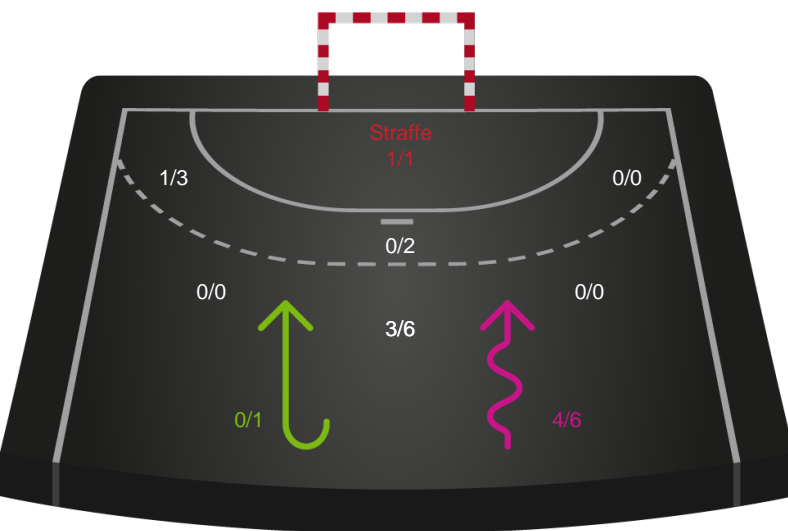

Shotplot for Første halvleg

Sønderjyske Kvindehåndbold - Bjerringbro FH - 29-23 (14-11)

190089 / 04.04.2026, 16.00 / Sydbank Arena Aabenraa 1 / Bambuni Kvindeligaen - Kvindeligaen Grundspil

Logget af: Marianne Sørensen, Tea Møller Hansen

Sønderjyske Kvindehåndbold

Redningsdiagram