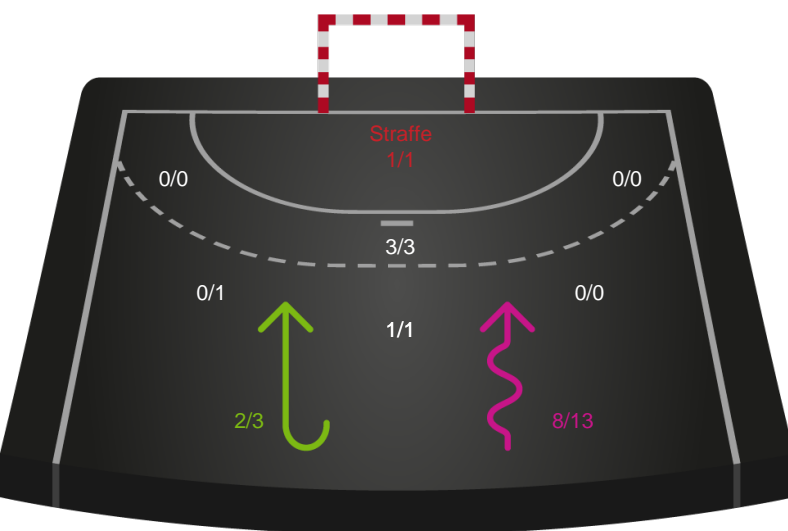

Sønderjyske Kvindehåndbold

Skuddiagram