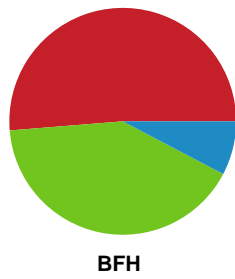

Skuddene endte med: