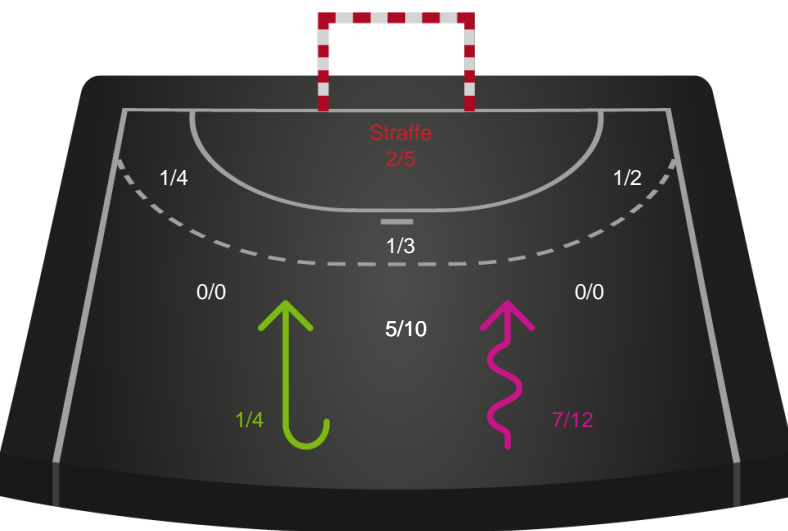

Shotplot for Total

Sønderjyske Kvindehåndbold - Bjerringbro FH - 29-23 (14-11)

190089 / 04.04.2026, 16.00 / Sydbank Arena Aabenraa 1 / Bambuni Kvindeligaen - Kvindeligaen Grundspil

Logget af: Marianne Sørensen, Tea Møller Hansen

Sønderjyske Kvindehåndbold

Redningsdiagram