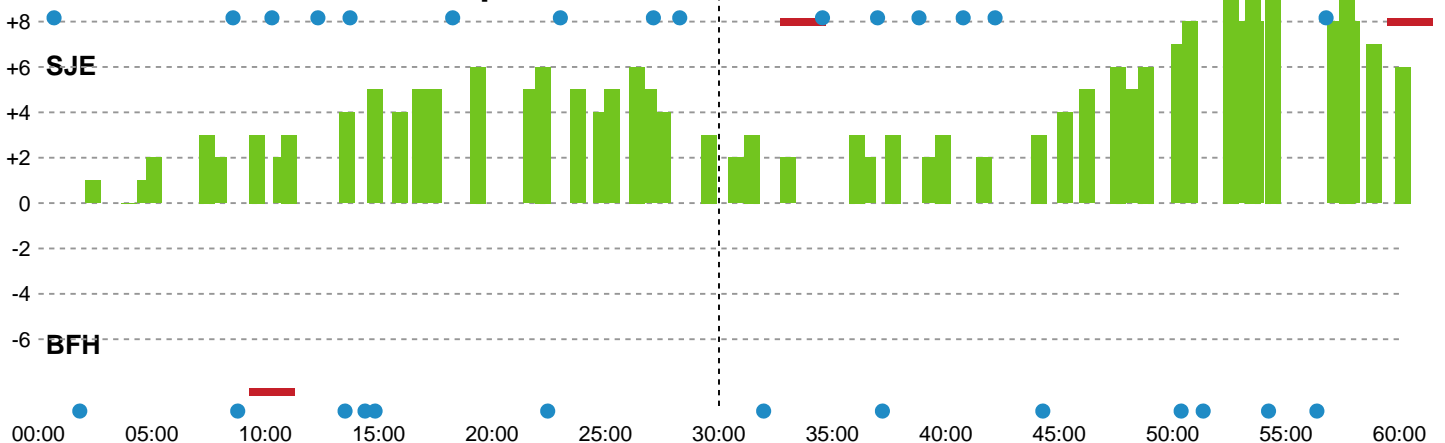

Fordeling af mål og skud

Sønderjyske Kvindehåndbold - Bjerringbro FH - 29-23 (14-11)

190089 / 04.04.2026, 16.00 / Sydbank Arena Aabenraa 1 / Bambuni Kvindeligaen - Kvindeligaen Grundspil

Logget af: Marianne Sørensen, Tea Møller Hansen

Angrebet sluttede med:

Skuddene endte med:

Teknisk fejl

2 min

Assist

Målforskel i løbet af kampen

Shotplot for Første halvleg

Sønderjyske Kvindehåndbold - Bjerringbro FH - 29-23 (14-11)

190089 / 04.04.2026, 16.00 / Sydbank Arena Aabenraa 1 / Bambuni Kvindeligaen - Kvindeligaen Grundspil

Logget af: Marianne Sørensen, Tea Møller Hansen

Sønderjyske Kvindehåndbold

Redningsdiagram

Kontra

Gennembrud