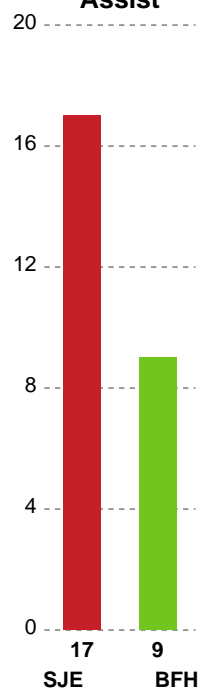

Fordeling af mål og skud

Sønderjyske Kvindehåndbold - Bjerringbro FH - 29-23 (14-11)

190089 / 04.04.2026, 16.00 / Sydbank Arena Aabenraa 1 / Bambuni Kvindeligaen - Kvindeligaen Grundspil

Logget af: Marianne Sørensen, Tea Møller Hansen

Angrebet sluttede med:

Skuddene endte med:

Teknisk fejl

2 min

Assist

Målforskel i løbet af kampen

Shotplot for Første halvleg

Sønderjyske Kvindehåndbold - Bjerringbro FH - 29-23 (14-11)