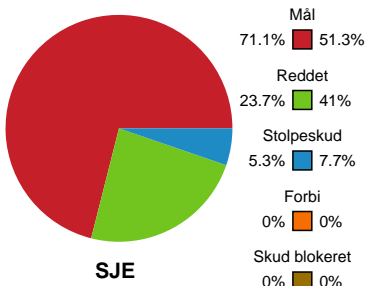

Skuddene endte med: