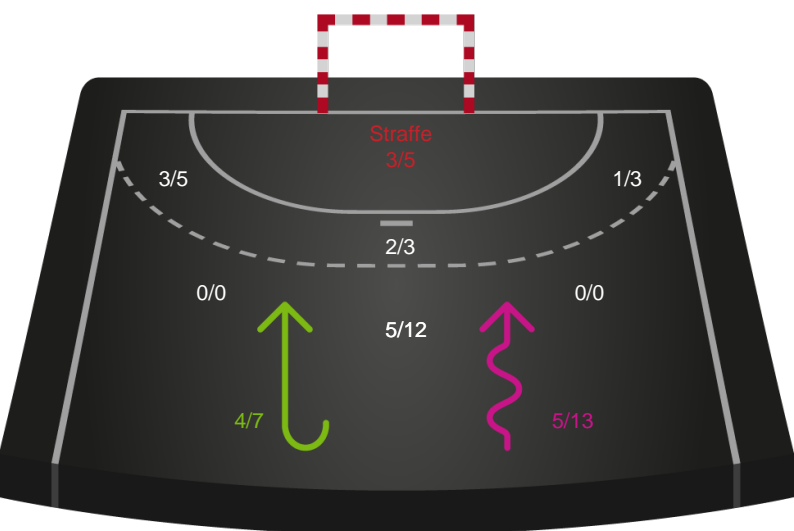

Bjerringbro FH

Skuddiagram