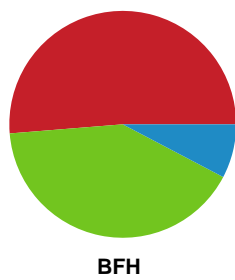

Skuddene endte med: