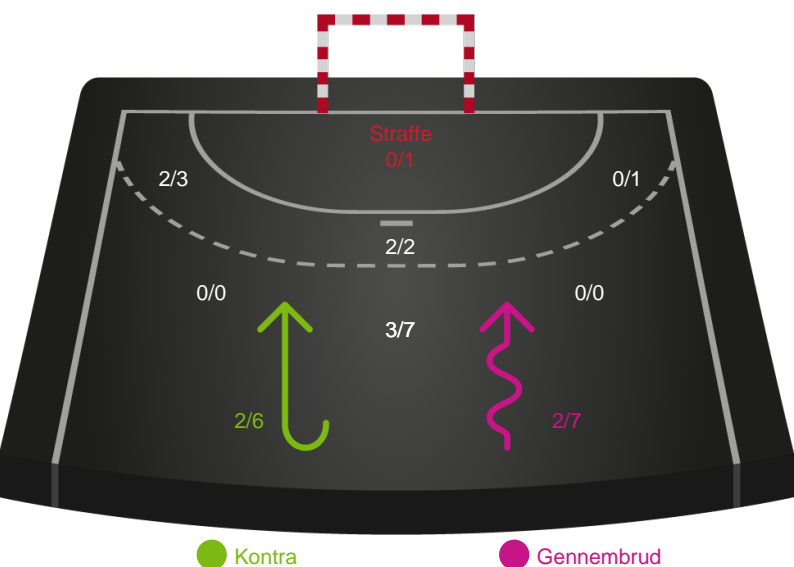

Bjerringbro FH

Skuddiagram