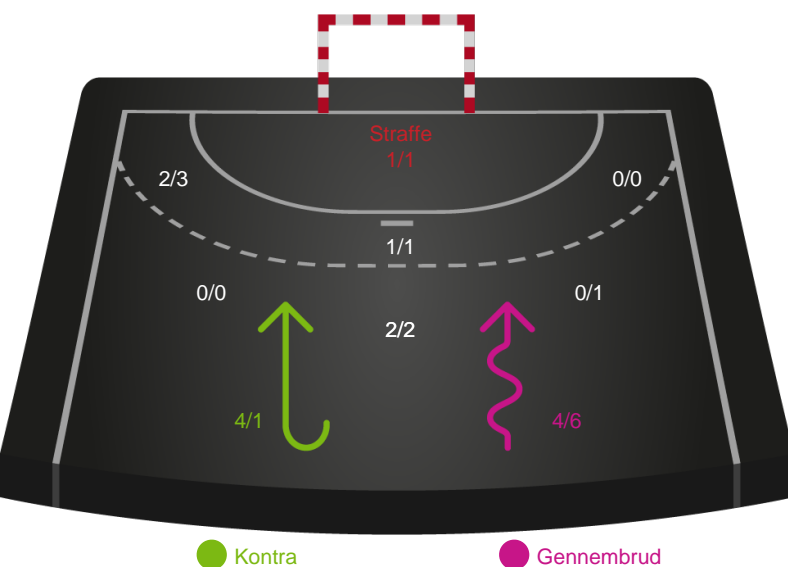

Sønderjyske Kvindehåndbold

Skuddiagram