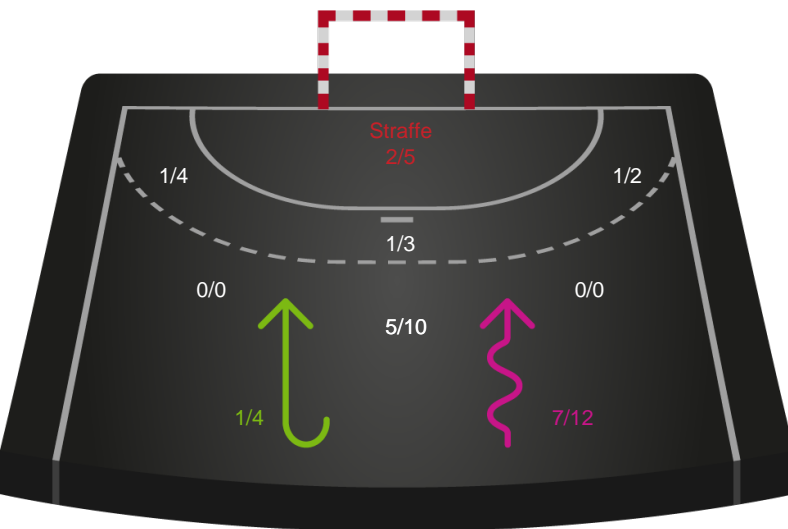

Shotplot for Total

Sønderjyske Kvindehåndbold - Bjerringbro FH - 29-23 (14-11)

190089 / 04.04.2026, 16.00 / Sydbank Arena Aabenraa 1 / Bambuni Kvindeligaen - Grundspil

Logget af: Marianne Sørensen, Tea Møller Hansen

Sønderjyske Kvindehåndbold

Redningsdiagram