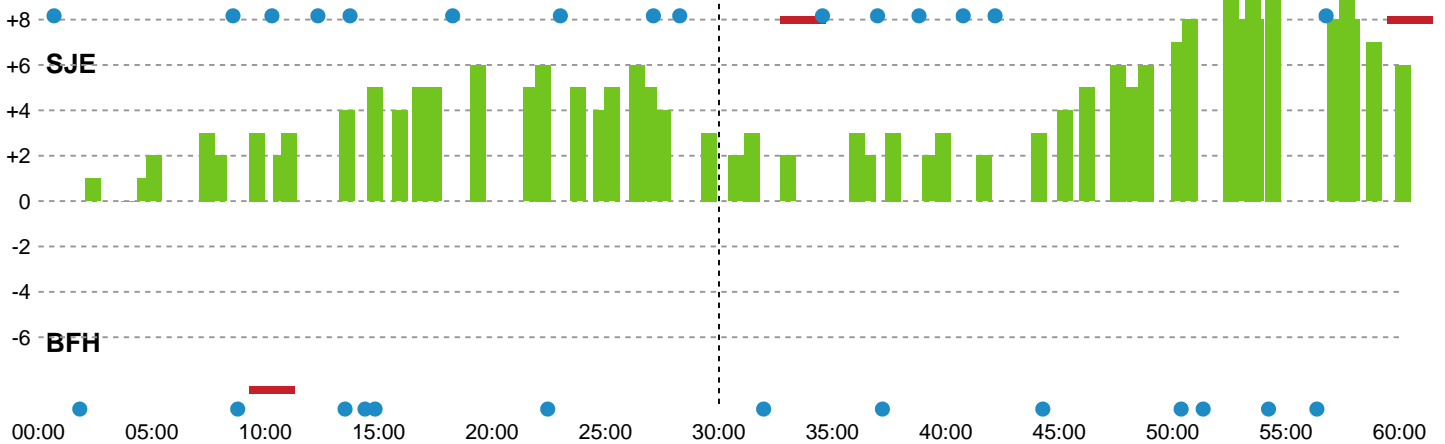

Fordeling af mål og skud

Sønderjyske Kvindehåndbold - Bjerringbro FH - 29-23 (14-11)

190089 / 04.04.2026, 16.00 / Sydbank Arena Aabenraa 1 / Bambuni Kvindeligaen - Grundspil

Logget af: Marianne Sørensen, Tea Møller Hansen

Angrebet sluttede med:

Skuddene endte med:

Teknisk fejl

2 min

Assist

Regelbrud
 Tabt bold
 Fejlaflevering

● = Tekniske fejl — = 2 min

Målforskel i løbet af kampen

Shotplot for Første halvleg

Sønderjyske Kvindehåndbold - Bjerringbro FH - 29-23 (14-11)

190089 / 04.04.2026, 16.00 / Sydbank Arena Aabenraa 1 / Bambuni Kvindeligaen - Grundspil

Logget af: Marianne Sørensen, Tea Møller Hansen