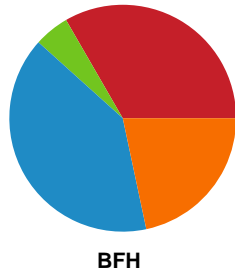

Angrebet sluttede med: