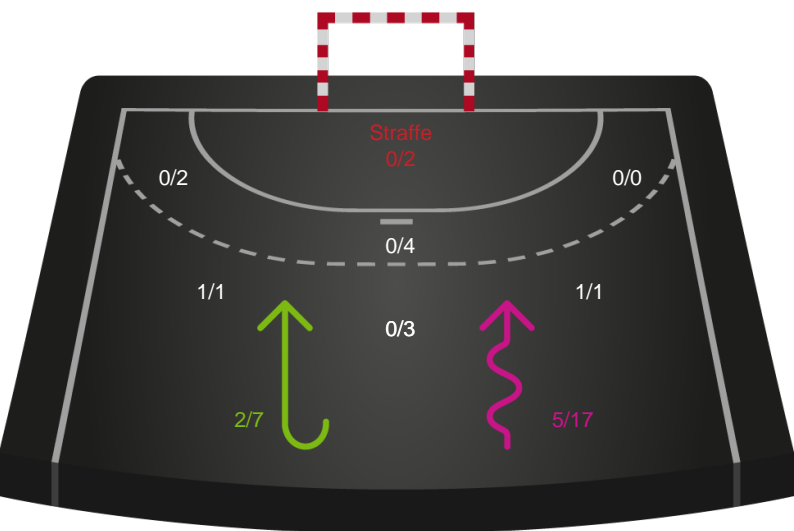

Bjerringbro FH

Redningsdiagram