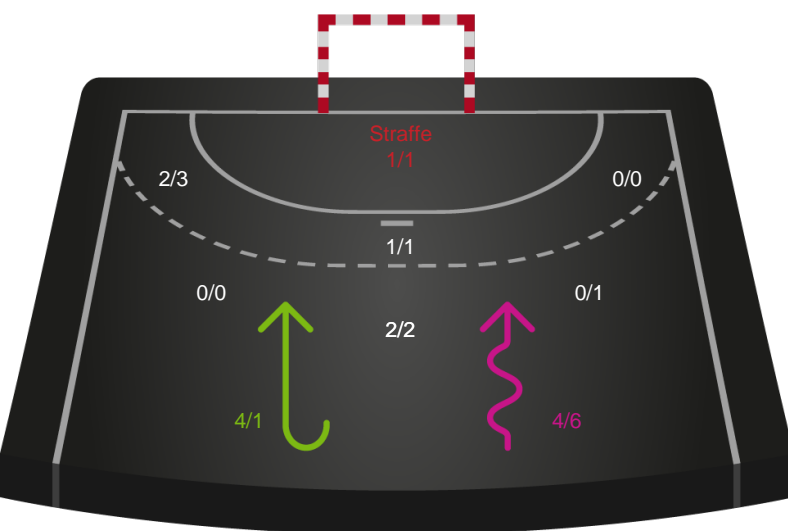

Sønderjyske Kvindehåndbold

Skuddiagram