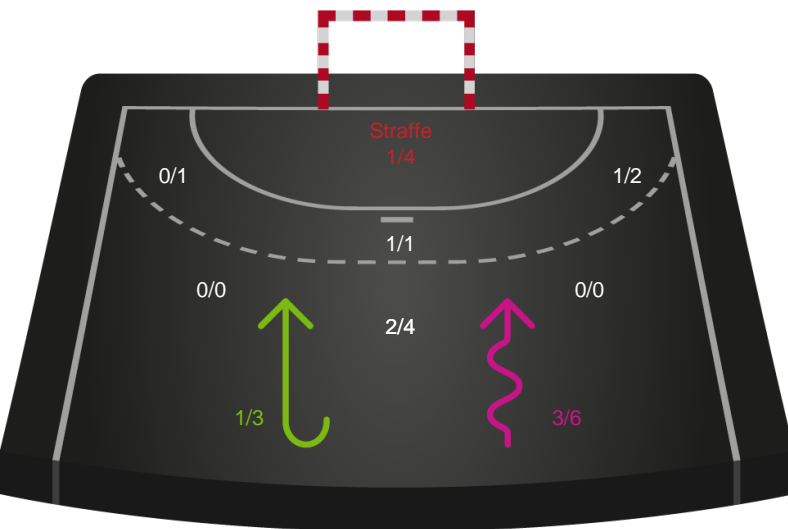

Shotplot for Anden halvleg

Sønderjyske Kvindehåndbold - Bjerringbro FH - 29-23 (14-11)

190089 / 04.04.2026, 16.00 / Sydbank Arena Aabenraa 1 / Bambuni Kvindeligaen - Grundspil

Logget af: Marianne Sørensen, Tea Møller Hansen

Sønderjyske Kvindehåndbold

Redningsdiagram