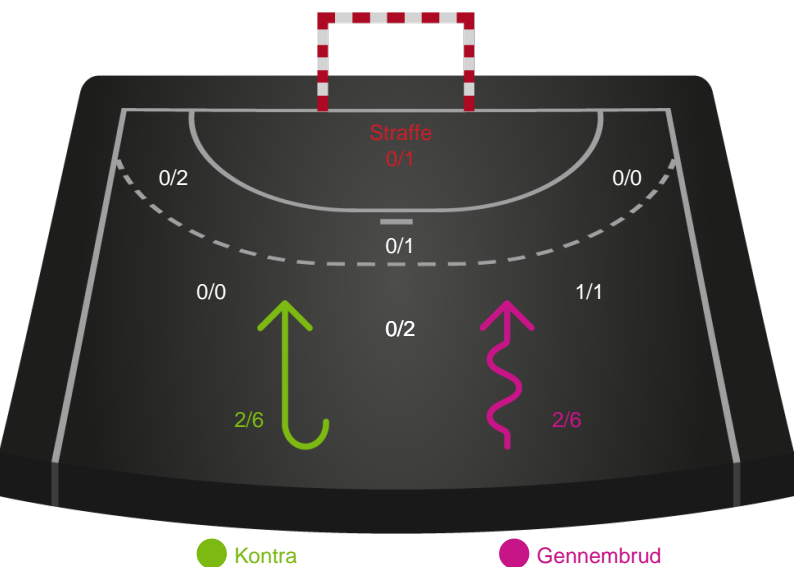

Bjerringbro FH

Redningsdiagram