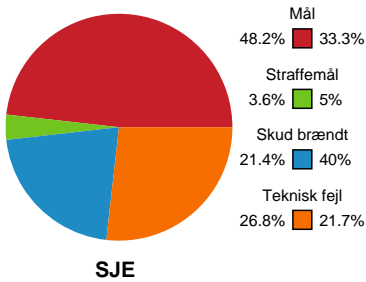

Angrebet sluttede med: