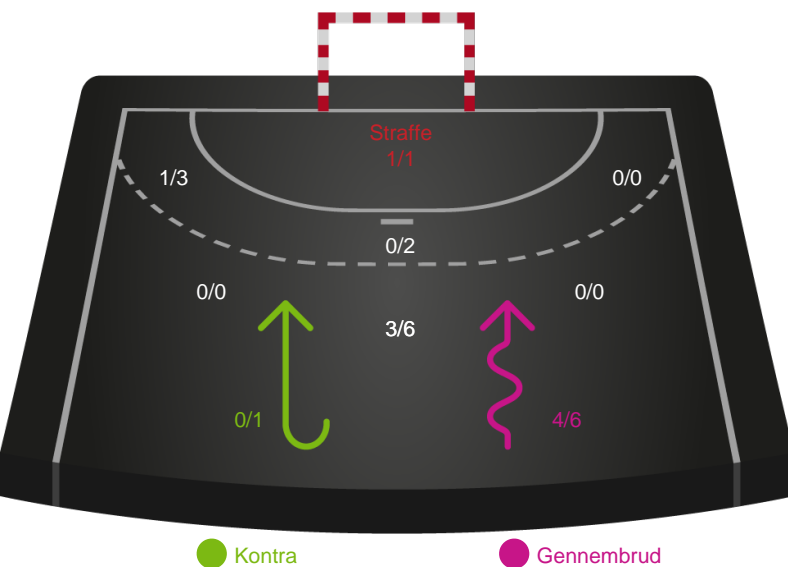

Shotplot for Første halvleg

Sønderjyske Kvindehåndbold - Bjerringbro FH - 29-23 (14-11)

190089 / 04.04.2026, 16.00 / Sydbank Arena Aabenraa 1 / Bambuni Kvindeligaen - Grundspil

Logget af: Marianne Sørensen, Tea Møller Hansen

Sønderjyske Kvindehåndbold

Redningsdiagram