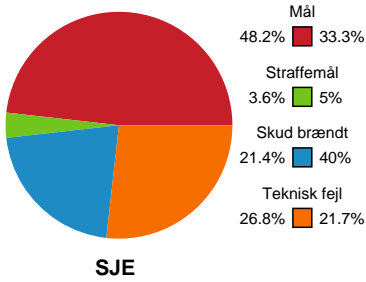

Angrebet sluttede med: