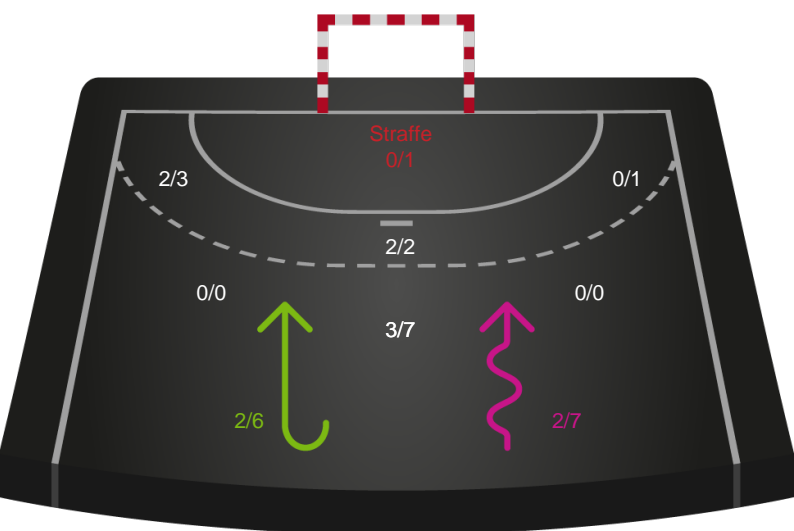

Bjerringbro FH

Skuddiagram

Kontra

Gennembrud

Shotplot for Anden halvleg

Sønderjyske Kvindehåndbold - Bjerringbro FH - 29-23 (14-11)

190089 / 04.04.2026, 16.00 / Sydbank Arena Aabenraa 1 / Bambuni Kvindeligaen - Kvindeligaen Grundspil