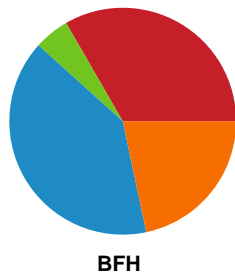

Angrebet sluttede med: