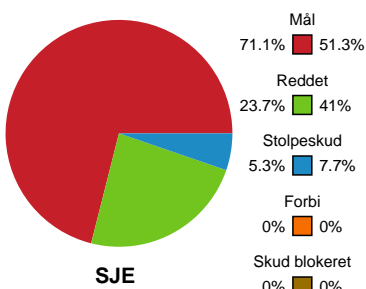

Fordeling af mål og skud

Sønderjyske Kvindehåndbold - Bjerringbro FH - 29-23 (14-11)

190089 / 04.04.2026, 16.00 / Sydbank Arena Aabenraa 1 / Bambuni Kvindeligaen - Kvindeligaen Grundspil

Logget af: Marianne Sørensen, Tea Møller Hansen

Angrebet sluttede med:

Skuddene endte med:

Teknisk fejl

2 min

Assist

Målforskel i løbet af kampen

Shotplot for Første halvleg

Sønderjyske Kvindehåndbold - Bjerringbro FH - 29-23 (14-11)