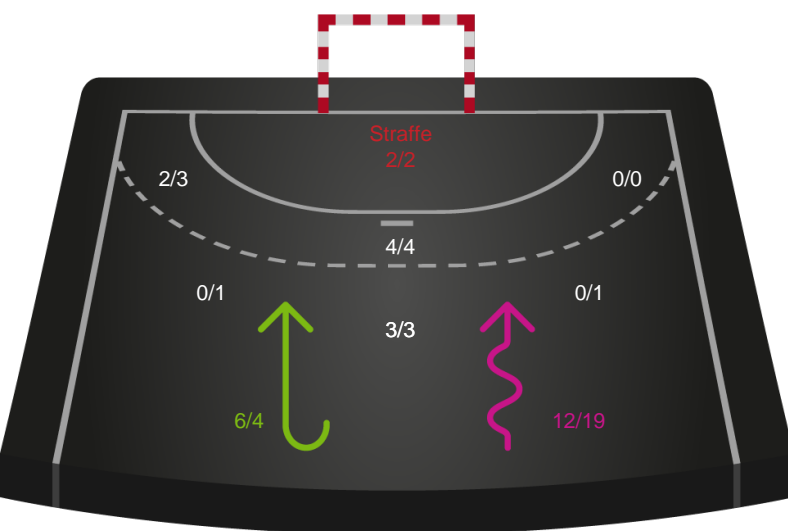

Sønderjyske Kvindehåndbold

Skuddiagram