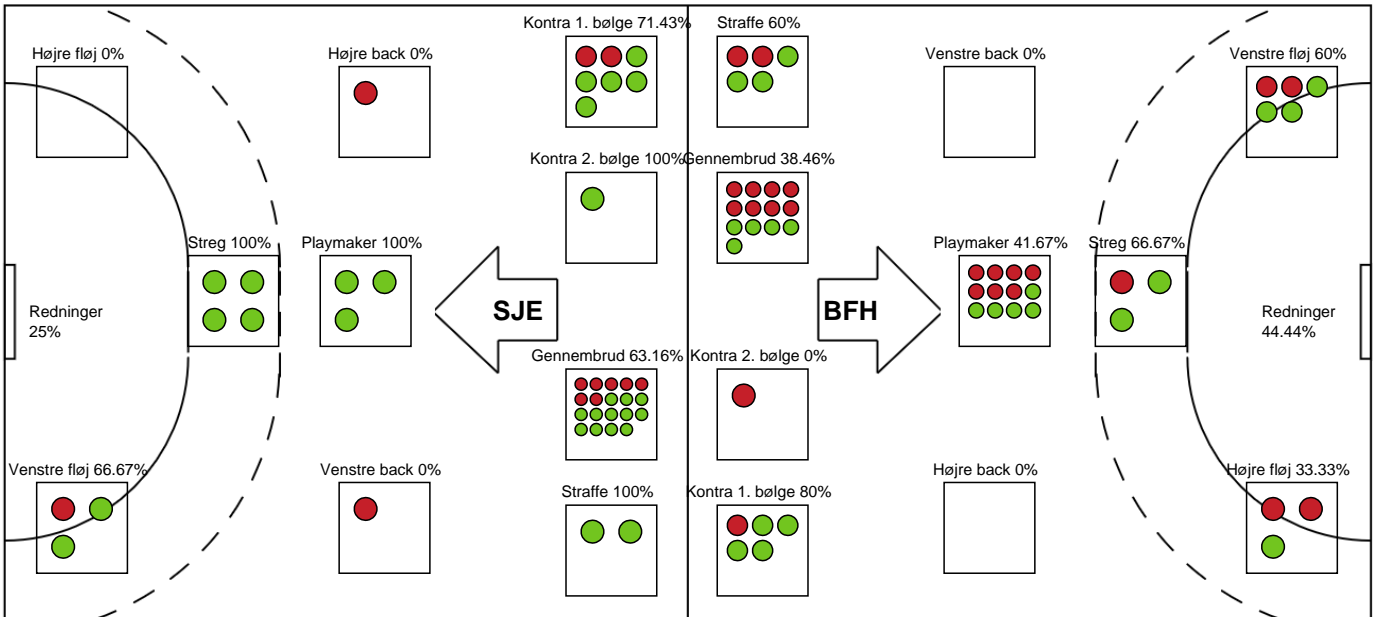

Sønderjyske Kvindehåndbold

Målmænd

Nr	Navn	Redn/Skud	Straffe-Redn/skud	Total Redn/Skud	Mål imod	Skud forbi	Skud stolpe	Assist	Mål	Bold erob.	Fejl aflv.	Regelbrud	2 min udvis.	MEP
12	Sarah Ernebjerg	0/0 0%	0/1 0%	0/1 0%	1	0	0	0	0	0	0	0	0	-0.11
16	Julie Stokkendal Poulsen	16/35 45.71%	2/4 50%	18/39 46.15%	21	2	3	0	0	0	0	0	0	4.87

Markspillere

Nr	Navn	Mål/Skud	Straffe-mål/skud	Total Mål/Skud	Assist	Tilkendt straffe	Forårsagede straffe	Rødt kort	Tabt bold	Bold erob.	Fejl aflv.	Regelbrud	2min udvis.	MEP
2	Victoria Kirstine Mørk Andersen	0/2 0%	0/0 0%	0/2 0%	0	0	0	0	0	0	0	0	1	-0.73
3	Kara Steffensen	0/0 0%	0/0 0%	0/0 0%	0	0	0	0	0	0	0	0	0	0
5	Sidsel Mygil Mattesen	0/0 0%	0/0 0%	0/0 0%	0	0	1	0	0	0	0	0	0	-0.2
6	Lea Hansen	0/0 0%	0/0 0%	0/0 0%	0	0	0	0	0	0	0	0	0	0
10	Sofia Stenholt	2/4 50%	0/0 0%	2/4 50%	1	1	0	0	0	0	1	0	0	1.12
11	Pernille Johannsen	3/3 100%	0/0 0%	3/3 100%	1	0	0	0	0	2	0	0	0	3.1
17	June Bøttger	2/3 66.67%	0/0 0%	2/3 66.67%	0	0	1	0	0	0	0	0	1	0.84
19	Virág Fazekas	4/4 100%	0/0 0%	4/4 100%	3	0	0	0	0	0	2	0	0	3.05
22	Olivia Simonsen	4/4 100%	0/0 0%	4/4 100%	2	0	0	0	2	0	0	3	0	1.95
26	Maria Smidt Jensen	0/1 0%	0/0 0%	0/1 0%	0	0	1	0	0	0	0	0	0	-0.55
28	Sarah Paulsen	5/8 62.5%	2/2 100%	7/10 70%	6	1	1	0	1	1	1	3	0	3.97
32	Emilie Clemmensen	1/1 100%	0/0 0%	1/1 100%	0	0	0	0	0	0	1	0	0	0.4
93	Line Uno	6/9 66.67%	0/0 0%	6/9 66.67%	4	0	1	0	1	0	0	0	0	3.85

Fordeling af mål og skud

Sønderjyske Kvindehåndbold - Bjerringbro FH - 29-23 (14-11)

190089 / 04.04.2026, 16.00 / Sydbank Arena Aabenraa 1 / Bambuni Kvindeligaen - Kvindeligaen Grundspil

Logget af: Marianne Sørensen, Tea Møller Hansen

Angrebet sluttede med:

Skuddene endte med:

Teknisk fejl

2 min

Assist

Målforskel i løbet af kampen

Shotplot for Første halvleg

Sønderjyske Kvindehåndbold - Bjerringbro FH - 29-23 (14-11)