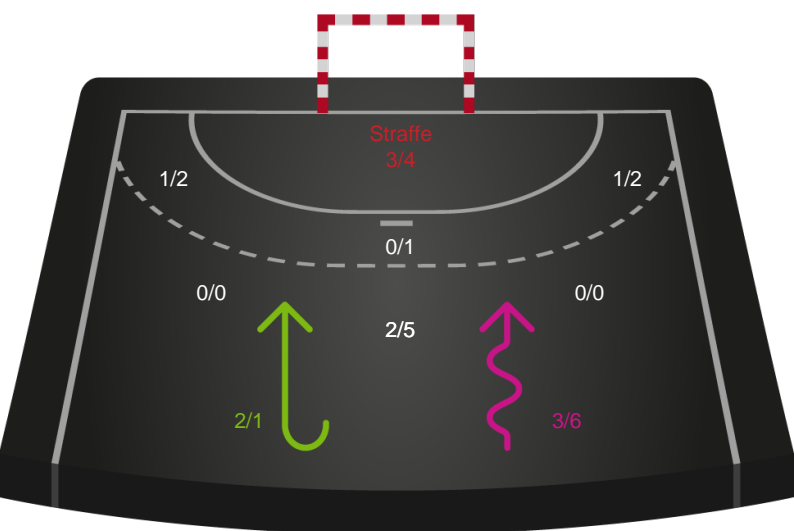

Bjerringbro FH

Skuddiagram