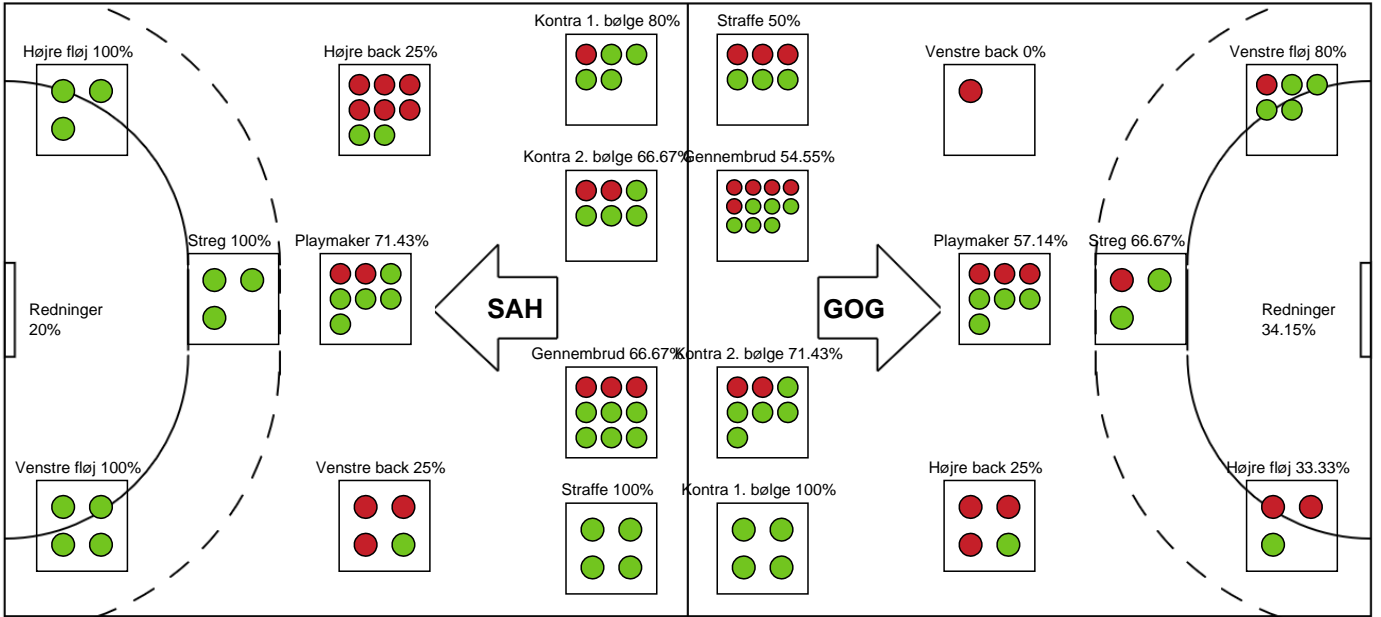

Fordeling af mål og skud

SAH - GOG - 36-30 (16-13)

189680 / 08.11.2025, 16.00 / Djurslands Bank Arena / Bambuni Herreligaen - Grundspil

Logget af: Anne Sofie Vindstrup, Christian Emil Vindstrup