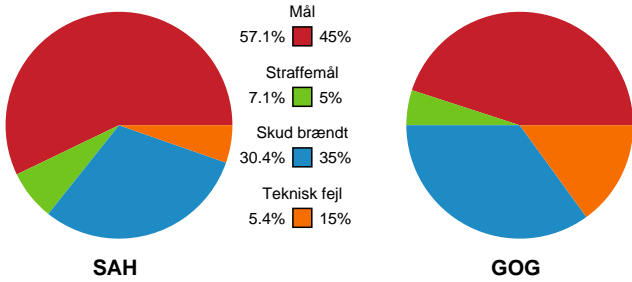

Angrebet sluttede med: