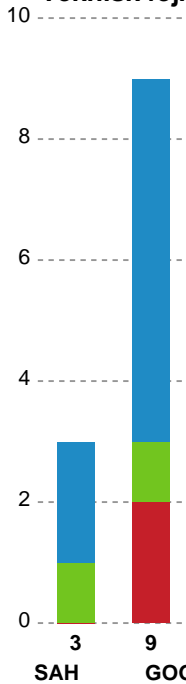

Teknisk fejl