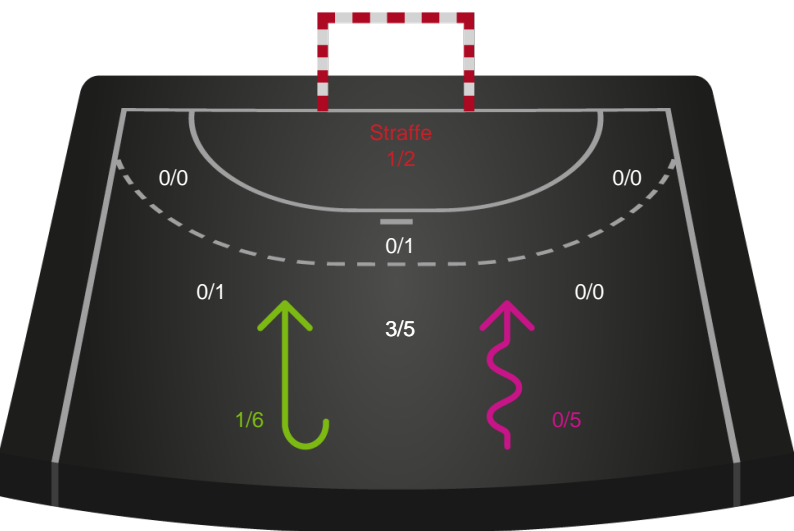

189693 / 21.11.2025, 20.00 / Fældhallen - bane 1 / Bambuni Herreligaen - Grundspil

Logget af: Anne Sofie Vindstrup, Christian Emil Vindstrup

SAH

Redningsdiagram

Kontra

Gennembrud

TTH Holstebro

Redningsdiagram