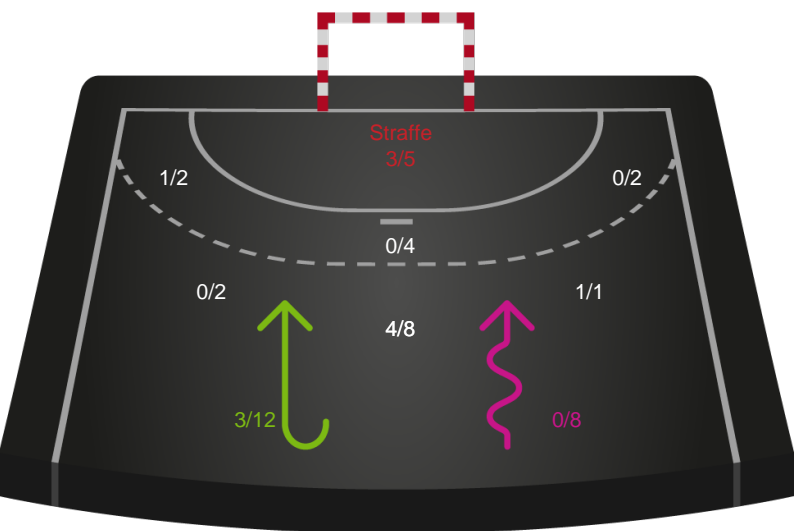

TTH Holstebro

Redningsdiagram