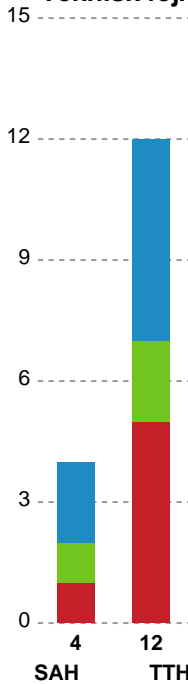

Fordeling af mål og skud

SAH - TTH Holstebro - 32-32 (15-15)

189693 / 21.11.2025, 20.00 / Fælledhallen - bane 1 / Bambuni Herreligaen - Grundspil

Logget af: Anne Sofie Vindstrup, Christian Emil Vindstrup

Angrebet sluttede med:

Skuddene endte med:

Teknisk fejl

2 min

Assist

Målforskel i løbet af kampen

Shotplot for Første halvleg

SAH - TTH Holstebro - 32-32 (15-15)