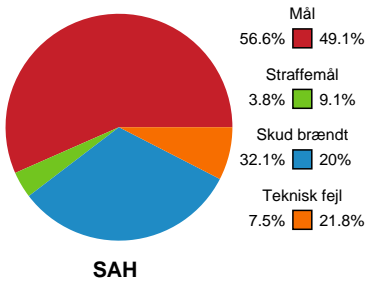

Fordeling af mål og skud

SAH - TTH Holstebro - 32-32 (15-15)

189693 / 21.11.2025, 20.00 / Fælledhallen - bane 1 / Bambuni Herreligaen - Grundspil

Logget af: Anne Sofie Vindstrup, Christian Emil Vindstrup

Angrebet sluttede med:

Skuddene endte med:

Teknisk fejl

2 min

Assist

Målforskel i løbet af kampen

Shotplot for Første halvleg

SAH - TTH Holstebro - 32-32 (15-15)