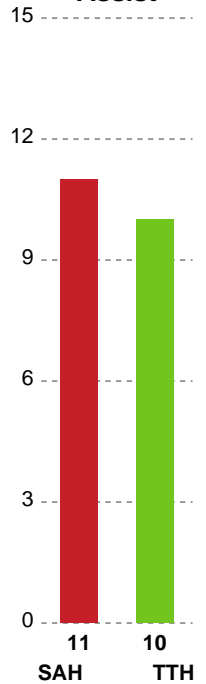

Fordeling af mål og skud

SAH - TTH Holstebro - 32-32 (15-15)

189693 / 21.11.2025, 20.00 / Fælledhallen - bane 1 / Bambuni Herreligaen - Grundspil

Logget af: Anne Sofie Vindstrup, Christian Emil Vindstrup

Angrebet sluttede med:

Skuddene endte med:

Teknisk fejl

2 min

Assist

Målforskel i løbet af kampen

Shotplot for Første halvleg

SAH - TTH Holstebro - 32-32 (15-15)