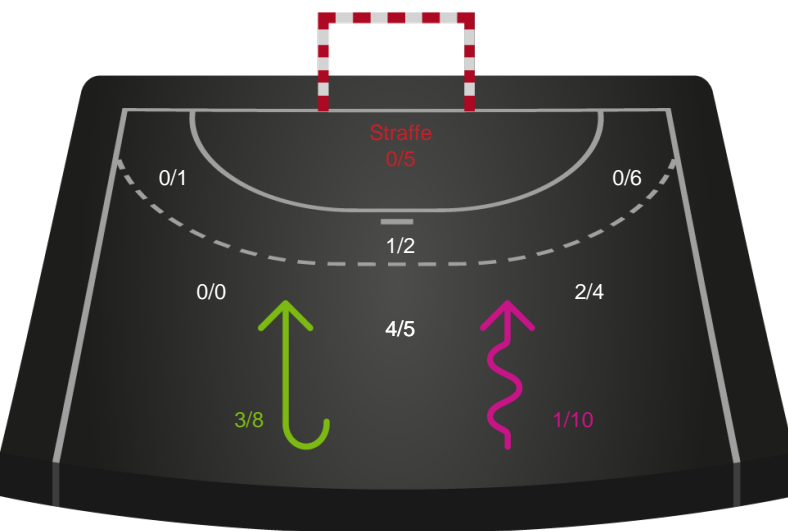

Shotplot for Total

SAH - TTH Holstebro - 32-32 (15-15)

189693 / 21.11.2025, 20.00 / Fældhallen - bane 1 / Bambuni Herreligaen - Grundspil

Logget af: Anne Sofie Vindstrup, Christian Emil Vindstrup

SAH

Redningsdiagram