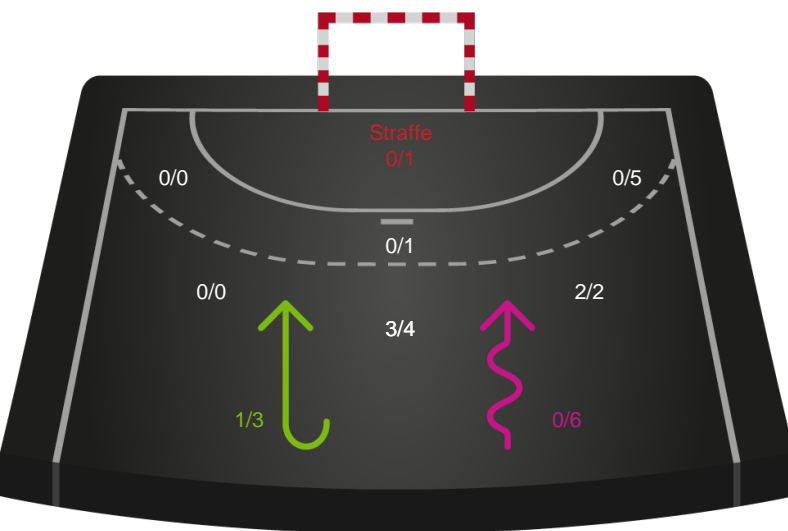

Shotplot for Anden halvleg

SAH - TTH Holstebro - 32-32 (15-15)

189693 / 21.11.2025, 20.00 / Fældhallen - bane 1 / Bambuni Herreligaen - Grundspil

Logget af: Anne Sofie Vindstrup, Christian Emil Vindstrup

SAH

Redningsdiagram