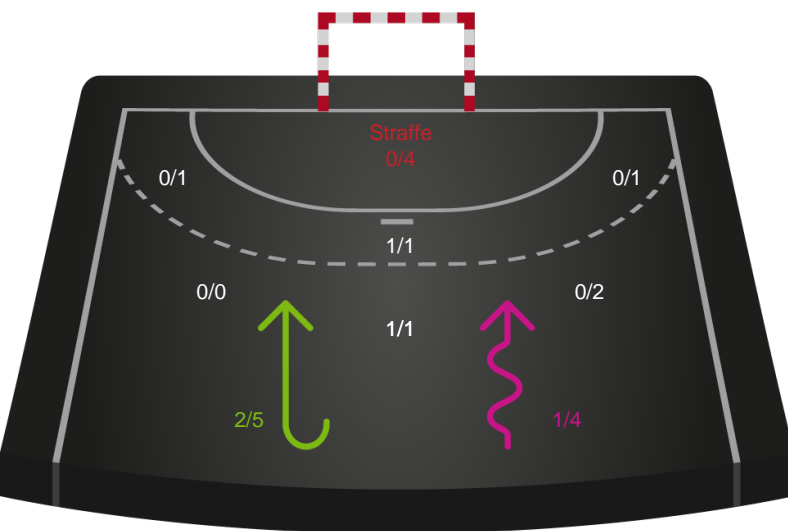

Shotplot for Første halvleg

SAH - TTH Holstebro - 32-32 (15-15)

189693 / 21.11.2025, 20.00 / Fældhallen - bane 1 / Bambuni Herreligaen - Grundspil

Logget af: Anne Sofie Vindstrup, Christian Emil Vindstrup

SAH

Redningsdiagram