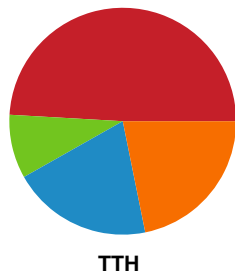

Fordeling af mål og skud

SAH - TTH Holstebro - 32-32 (15-15)

189693 / 21.11.2025, 20.00 / Fælledhallen - bane 1 / Bambuni Herreligaen - Grundspil

Logget af: Anne Sofie Vindstrup, Christian Emil Vindstrup

Angrebet sluttede med:

Skuddene endte med:

Teknisk fejl

2 min

Assist

Målforskel i løbet af kampen

Shotplot for Første halvleg

SAH - TTH Holstebro - 32-32 (15-15)