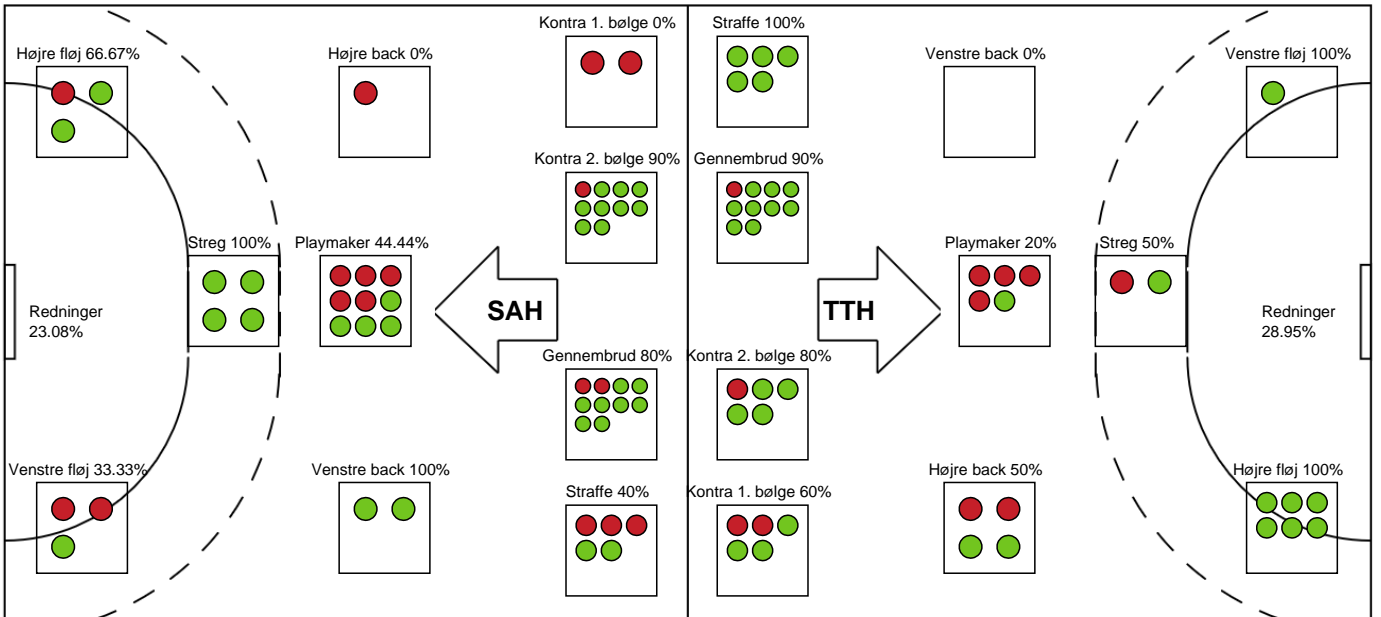

Målmænd

Nr	Navn	Redn/Skud	Straffe-Redn/skud	Total Redn/Skud	Mål imod	Skud forbi	Skud stolpe	Assist	Mål	Bold erob.	Fejl aflv.	Regelbrud	2 min udvis.	MEP
1	Rasmus Henriksen	5/19 26.32%	0/0 0%	5/19 26.32%	14	0	0	1	0	0	0	0	0	0.19
12	Frederik Møller	4/20 20%	3/5 60%	7/25 28%	18	0	4	0	0	0	0	0	0	0.69

Markspillere

Nr	Navn	Mål/Skud	Straffe-mål/skud	Total Mål/Skud	Assist	Tilkendt straffe	Forårsagede straffe	Rødt kort	Tabt bold	Bold erob.	Fejl aflv.	Regelbrud	2min udvis.	MEP
2	Joachim Lyng Als	3/5 60%	0/0 0%	3/5 60%	0	0	0	0	0	0	0	0	0	1.45
3	Sebastian Ørum	1/1 100%	0/0 0%	1/1 100%	0	0	0	0	0	0	0	0	0	0.75
5	Frederik Arnoldsen	0/0 0%	0/0 0%	0/0 0%	0	1	0	0	0	0	0	1	0	0.07
7	William Aar	1/5 20%	0/0 0%	1/5 20%	0	1	1	0	0	0	0	0	0	0.07
8	Emil Grønbech	7/10 70%	0/0 0%	7/10 70%	3	0	1	0	0	0	2	1	0	4.15
9	Jonas Raundahl	1/2 50%	0/0 0%	1/2 50%	1	0	0	0	0	0	0	0	1	0.47
10	Magnus Bramming	0/0 0%	0/0 0%	0/0 0%	0	0	0	0	0	0	0	0	0	0
11	Thomas Damgaard	3/3 100%	0/0 0%	3/3 100%	1	0	0	0	0	0	3	1	0	1.1
13	Sven Ehrig	3/3 100%	0/0 0%	3/3 100%	0	0	0	0	0	0	0	0	1	2.07
19	Magnus Storgaard Pedersen	5/5 100%	5/5 100%	10/10 100%	0	0	1	0	0	1	0	1	0	5.75
21	Mathias Smed	0/0 0%	0/0 0%	0/0 0%	0	0	1	0	0	0	0	0	1	-0.18
22	Nikolaj Markussen	0/0 0%	0/0 0%	0/0 0%	2	0	0	0	0	0	0	0	0	0.5
33	Jóhannes Andrason	1/1 100%	0/0 0%	1/1 100%	0	1	1	0	0	0	0	1	0	0.62
42	Eskil Reitan	2/3 66.67%	0/0 0%	2/3 66.67%	2	2	0	0	2	0	0	0	0	1.79

Fordeling af mål og skud

SAH - TTH Holstebro - 32-32 (15-15)

189693 / 21.11.2025, 20.00 / Fælledhallen - bane 1 / Bambuni Herreligaen - Grundspil

Logget af: Anne Sofie Vindstrup, Christian Emil Vindstrup

Angrebet sluttede med:

Skuddene endte med:

Teknisk fejl

2 min

Assist

Målforskel i løbet af kampen

Shotplot for Første halvleg

SAH - TTH Holstebro - 32-32 (15-15)