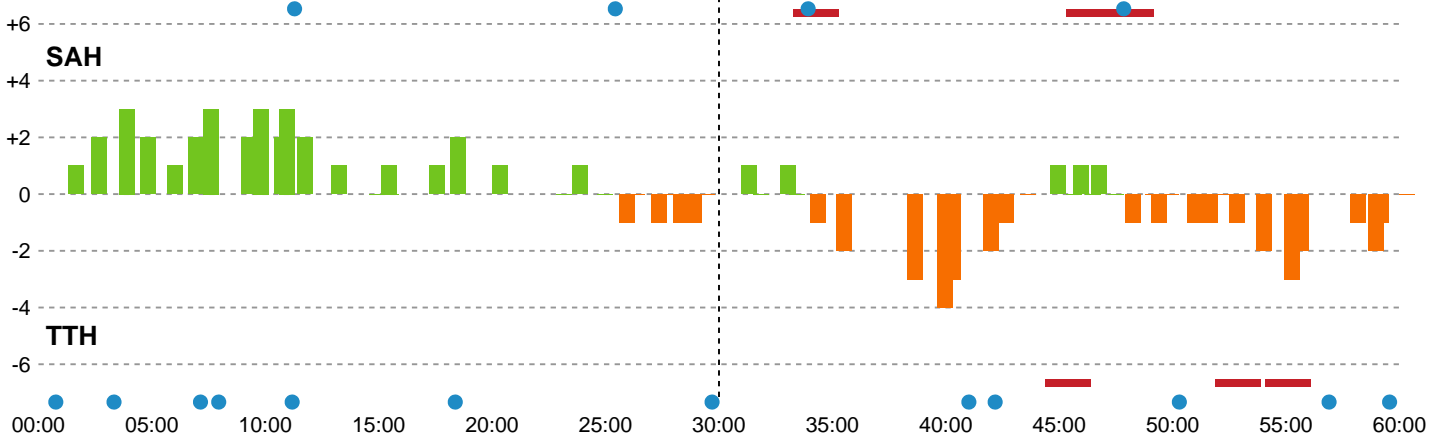

Angrebet sluttede med:

Skuddene endte med:

Teknisk fejl

2 min

Assist

Målforskel i løbet af kampen

Shotplot for Første halvleg

SAH - TTH Holstebro - 32-32 (15-15)