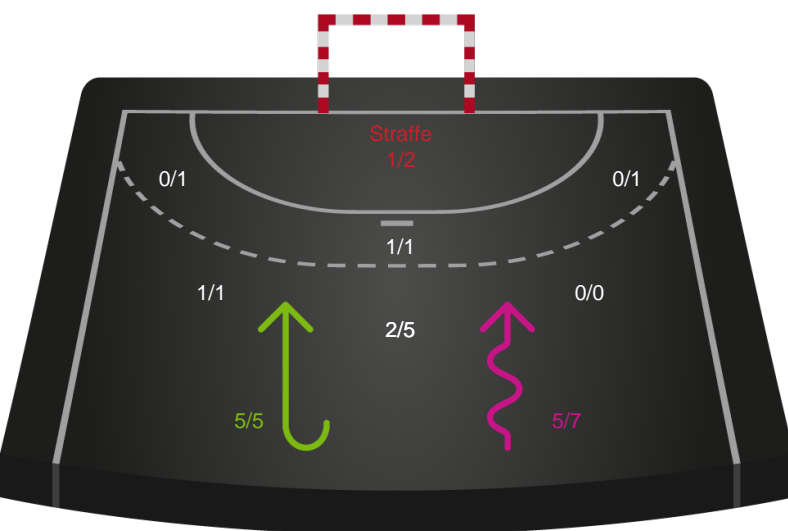

SAH

Skuddiagram