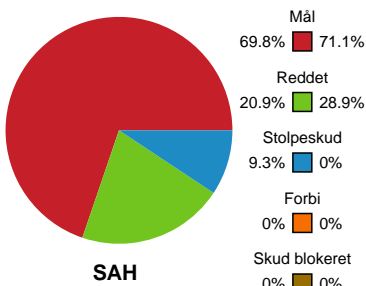

Fordeling af mål og skud

SAH - TTH Holstebro - 32-32 (15-15)

189693 / 21.11.2025, 20.00 / Fælledhallen - bane 1 / Bambuni Herreligaen - Grundspil

Logget af: Anne Sofie Vindstrup, Christian Emil Vindstrup

Angrebet sluttede med:

Skuddene endte med:

Teknisk fejl

2 min

Assist

Målforskel i løbet af kampen

Shotplot for Første halvleg

SAH - TTH Holstebro - 32-32 (15-15)