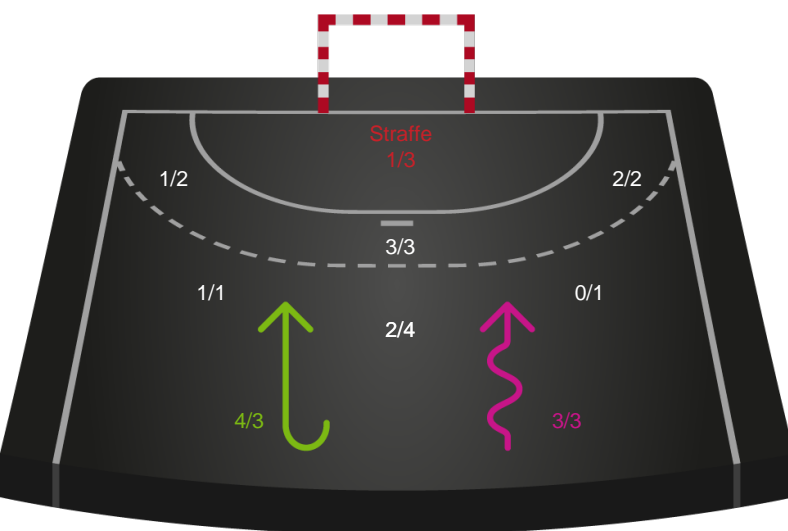

SAH

Skuddiagram