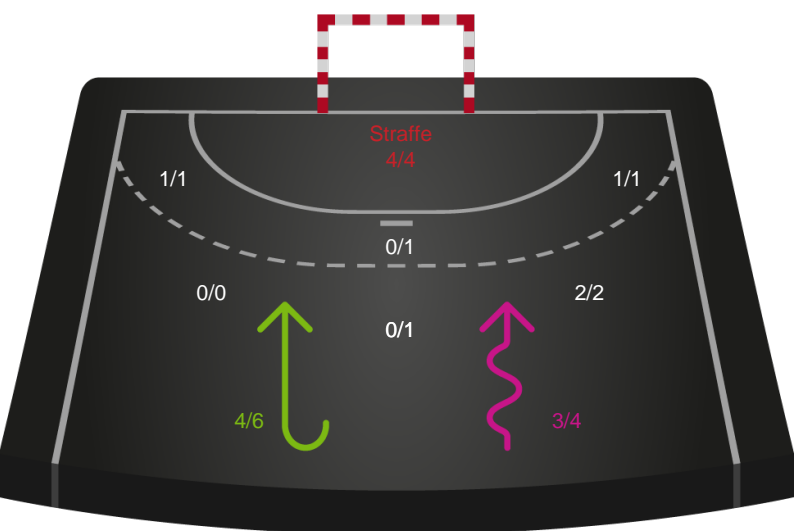

Kontra

Gennembrud

SAH

Skuddiagram

Kontra

Gennembrud

TTH Holstebro

Skuddiagram

Kontra

Gennembrud

Shotplot for Anden halvleg

SAH - TTH Holstebro - 32-32 (15-15)

189693 / 21.11.2025, 20.00 / Fældhallen - bane 1 / Bambuni Herreligaen - Grundspil

Logget af: Anne Sofie Vindstrup, Christian Emil Vindstrup