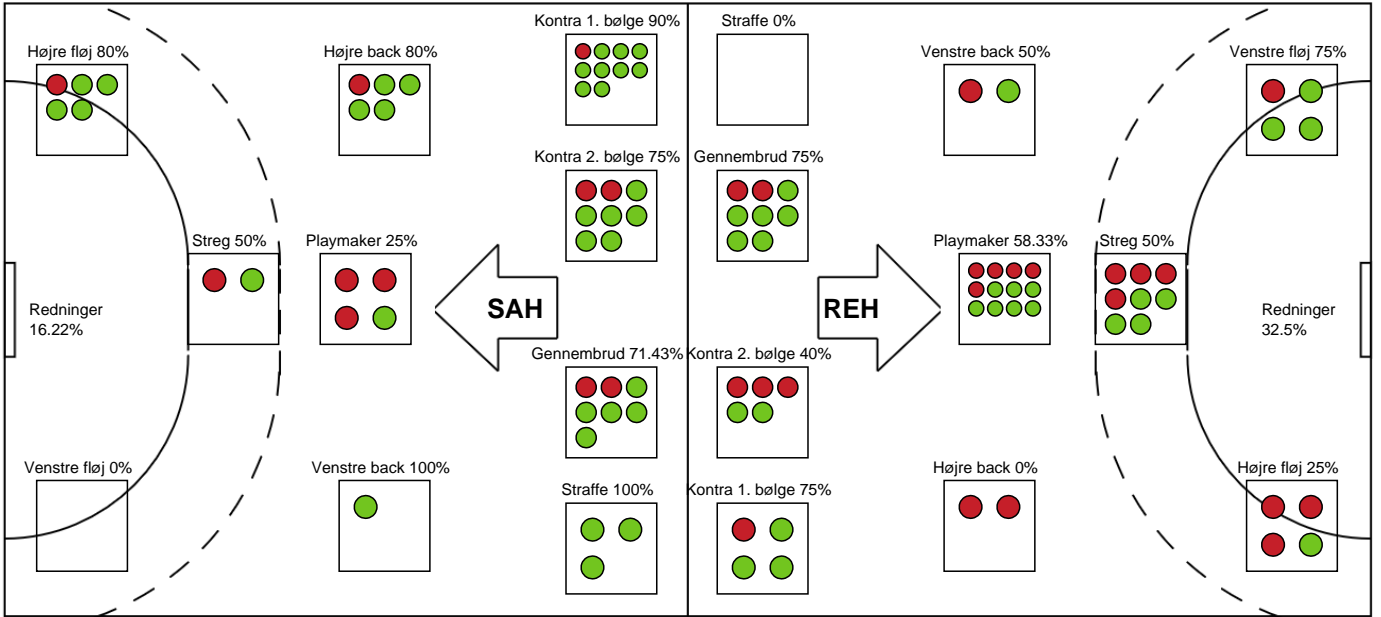

Markspillere

Nr	Navn	Mål/Skud	Straffe-mål/skud	Total Mål/Skud	Assist	Tilkendt straffe	Forårsagede straffe	Rødt kort	Tabt bold	Bold erob.	Fejl aflv.	Regelbrud	2min udvis.	MEP
4	Elvar Asgeirsson	3/3 100%	0/0 0%	3/3 100%	1	0	0	1	1	0	1	0	0	1.62
9	Mads Lauridsen	0/0 0%	0/0 0%	0/0 0%	0	0	0	0	0	0	0	0	0	0
10	Jerry Tollbring	0/0 0%	0/0 0%	0/0 0%	0	0	0	0	0	0	0	0	0	0
11	Mathias Jørgensen	1/3 33.33%	0/0 0%	1/3 33.33%	0	0	0	0	0	0	0	0	1	-0.06
14	Nicolaj Spanggaard	0/0 0%	0/0 0%	0/0 0%	0	0	0	0	0	0	0	0	0	0
15	Lauritz Legér	7/11 63.64%	0/0 0%	7/11 63.64%	2	0	2	0	0	0	2	0	1	3.67
18	Marcus Mørk	0/0 0%	0/0 0%	0/0 0%	0	0	0	0	0	0	2	0	0	-0.7
19	Benjamin Hallgren	0/1 0%	0/0 0%	0/1 0%	3	0	0	0	0	0	0	0	0	0.55
20	Mads Christiansen	2/3 66.67%	0/0 0%	2/3 66.67%	0	0	0	0	0	0	0	0	0	1.15
24	Kasper Sjursen Syversen	2/5 40%	0/0 0%	2/5 40%	1	0	0	0	1	0	0	0	0	0.4
26	Christian Termansen	4/5 80%	0/0 0%	4/5 80%	0	0	0	0	0	0	1	0	0	2.37
31	Morten Jørgensen	3/5 60%	0/0 0%	3/5 60%	0	0	0	0	0	0	0	0	0	1.69
49	Karl Wallinius	2/4 50%	0/0 0%	2/4 50%	3	0	1	0	0	0	0	1	0	1.2
81	Alfred Jönsson	3/9 33.33%	0/0 0%	3/9 33.33%	1	0	0	0	0	1	1	0	0	0.75

Fordeling af mål og skud

SAH - Ribe-Esbjerg HH - 34-27 (17-11)

189728 / 20.12.2025, 16.00 / Fælledhallen - bane 1 / Bambuni Herreligaen - Grundspil

Logget af: Anne Sofie Vindstrup, Christian Emil Vindstrup

Angrebet sluttede med:

Skuddene endte med:

Teknisk fejl

2 min

Assist

Regelbrud (Red)
Tabt bold (Green)
Fejlaflevering (Blue)

● = Tekniske fejl — = 2 min

Målforskel i løbet af kampen