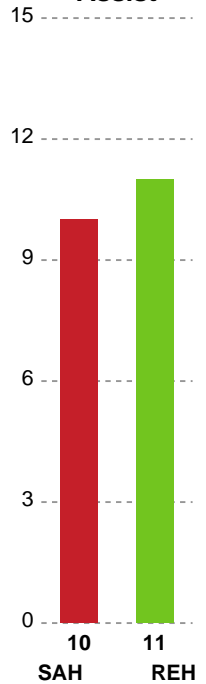

Fordeling af mål og skud

SAH - Ribe-Esbjerg HH - 34-27 (17-11)

189728 / 20.12.2025, 16.00 / Fælledhallen - bane 1 / Bambuni Herreligaen - Grundspil

Logget af: Anne Sofie Vindstrup, Christian Emil Vindstrup

Angrebet sluttede med:

Skuddene endte med:

Teknisk fejl

2 min

Assist

Regelbrud (Red)
Tabt bold (Green)
Fejlaflevering (Blue)

● = Tekniske fejl — = 2 min

Målforskel i løbet af kampen

Shotplot for Første halvleg

SAH - Ribe-Esbjerg HH - 34-27 (17-11)

189728 / 20.12.2025, 16.00 / Fældhallen - bane 1 / Bambuni Herreligaen - Grundspil

Logget af: Anne Sofie Vindstrup, Christian Emil Vindstrup