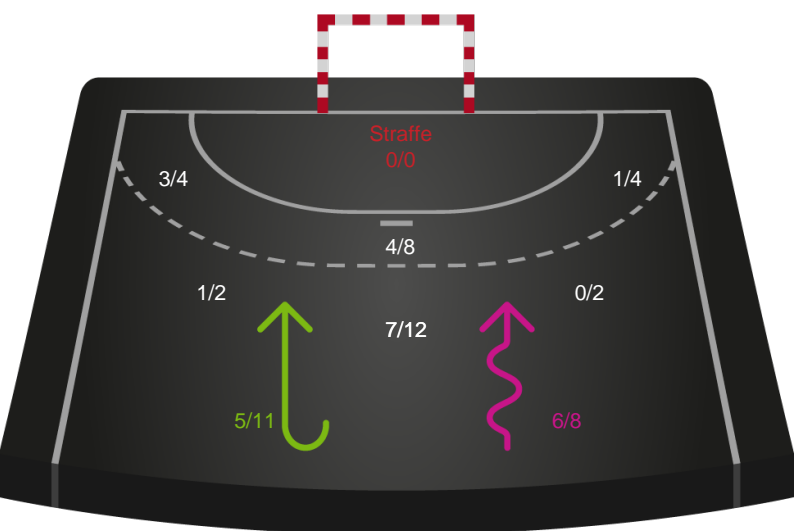

Kontra

Gennembrud

Ribe-Esbjerg HH

Skuddiagram

Kontra

Gennembrud

Hold statistik for Første halvleg

SAH - Ribe-Esbjerg HH - 34-27 (17-11)