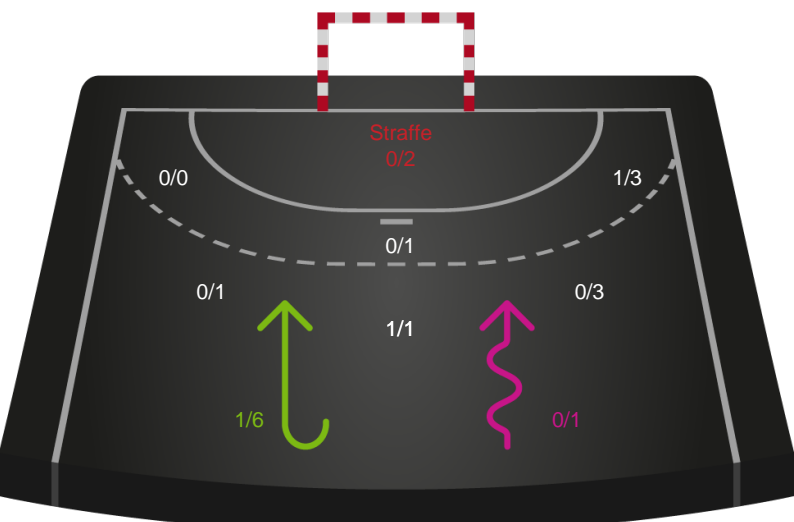

Ribe-Esbjerg HH

Redningsdiagram