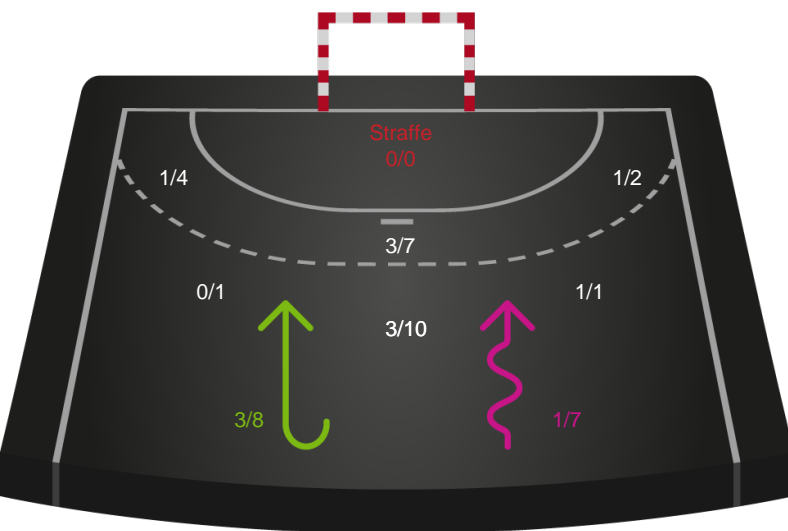

Shotplot for Total

SAH - Ribe-Esbjerg HH - 34-27 (17-11)

189728 / 20.12.2025, 16.00 / Fældhallen - bane 1 / Bambuni Herreligaen - Grundspil

Logget af: Anne Sofie Vindstrup, Christian Emil Vindstrup

SAH

Redningsdiagram