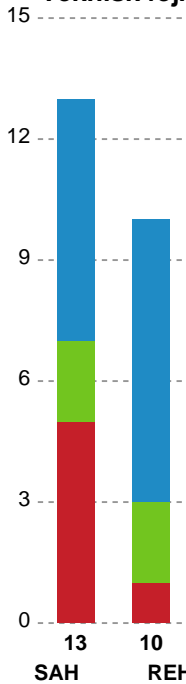

Målmænd

Nr	Navn	Redn/Skud	Straffe-Redn/skud	Total Redn/Skud	Mål imod	Skud forbi	Skud stolpe	Assist	Mål	Bold erob.	Fejl aflv.	Regelbrud	2 min udvis.	MEP
1	Niklas Kraft	0/4 0%	0/2 0%	0/6 0%	6	0	2	0	0	0	0	0	0	-0.74
61	Andreas Haagen	6/27 22.22%	0/1 0%	6/28 21.43%	22	3	0	0	0	0	0	0	0	-0.88

Fordeling af mål og skud

SAH - Ribe-Esbjerg HH - 34-27 (17-11)

189728 / 20.12.2025, 16.00 / Fælledhallen - bane 1 / Bambuni Herreligaen - Grundspil

Logget af: Anne Sofie Vindstrup, Christian Emil Vindstrup

Angrebet sluttede med:

Skuddene endte med:

Teknisk fejl

2 min

Assist

Regelbrud (Red)
Tabt bold (Green)
Fejlaflevering (Blue)

● = Tekniske fejl — = 2 min

Målforskel i løbet af kampen