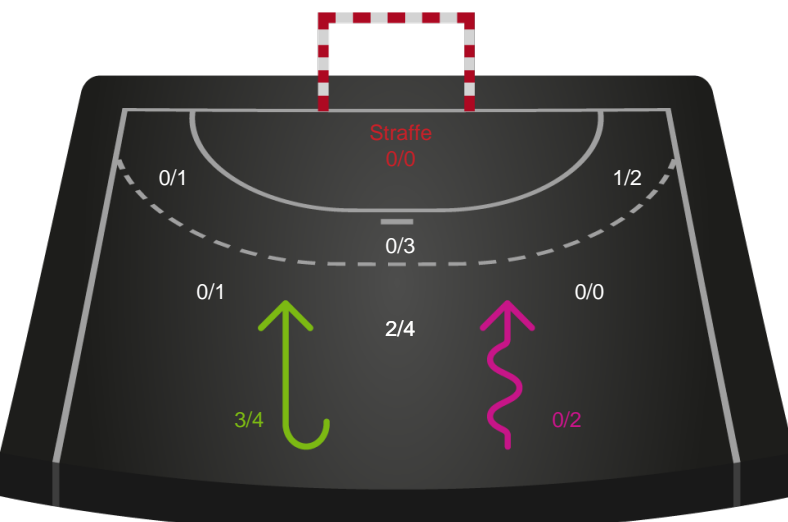

Shotplot for Første halvleg

SAH - Ribe-Esbjerg HH - 34-27 (17-11)

189728 / 20.12.2025, 16.00 / Fældhallen - bane 1 / Bambuni Herreligaen - Grundspil

Logget af: Anne Sofie Vindstrup, Christian Emil Vindstrup

SAH

Redningsdiagram