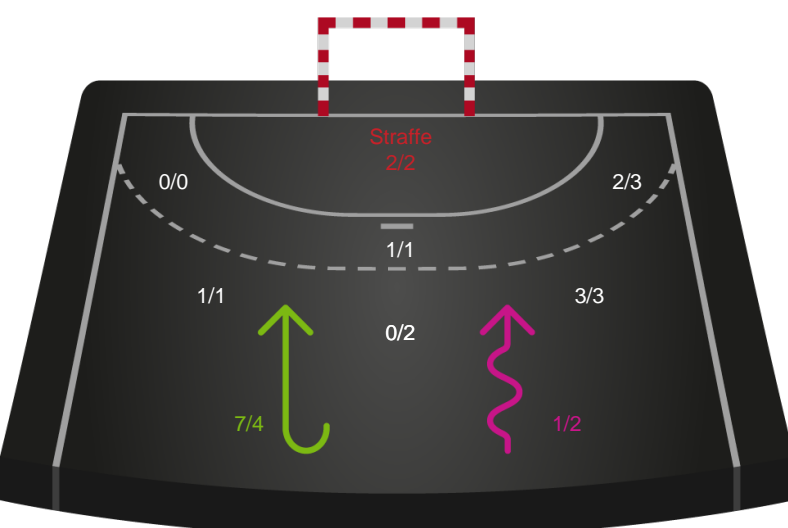

SAH

Skuddiagram