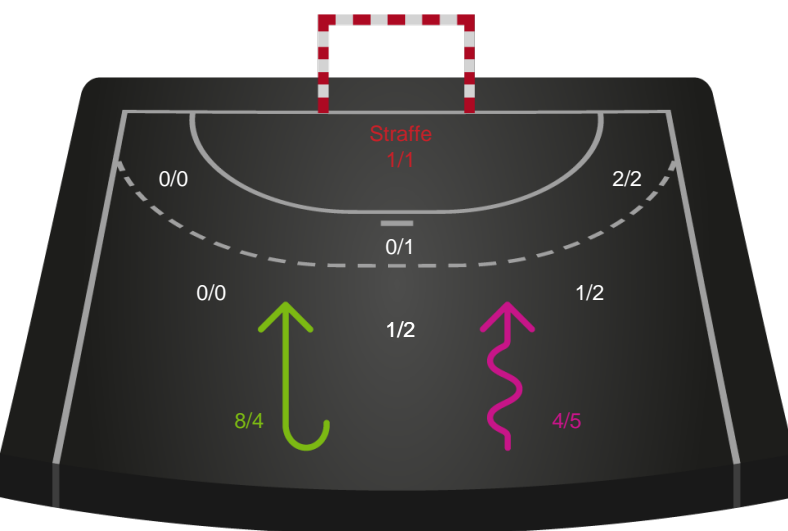

SAH

Skuddiagram