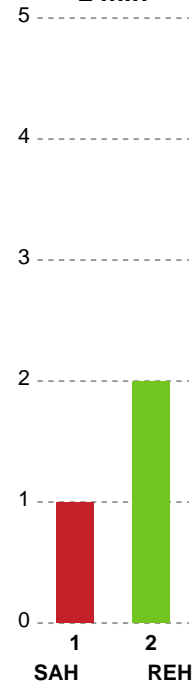

Fordeling af mål og skud

SAH - Ribe-Esbjerg HH - 34-27 (17-11)

189728 / 20.12.2025, 16.00 / Fælledhallen - bane 1 / Bambuni Herreligaen - Grundspil

Logget af: Anne Sofie Vindstrup, Christian Emil Vindstrup

Angrebet sluttede med:

Skuddene endte med:

Teknisk fejl

2 min

Assist

Regelbrud (Red)
Tabt bold (Green)
Fejlaflevering (Blue)

● = Tekniske fejl — = 2 min

Målforskel i løbet af kampen

Shotplot for Første halvleg

SAH - Ribe-Esbjerg HH - 34-27 (17-11)

189728 / 20.12.2025, 16.00 / Fældhallen - bane 1 / Bambuni Herreligaen - Grundspil

Logget af: Anne Sofie Vindstrup, Christian Emil Vindstrup