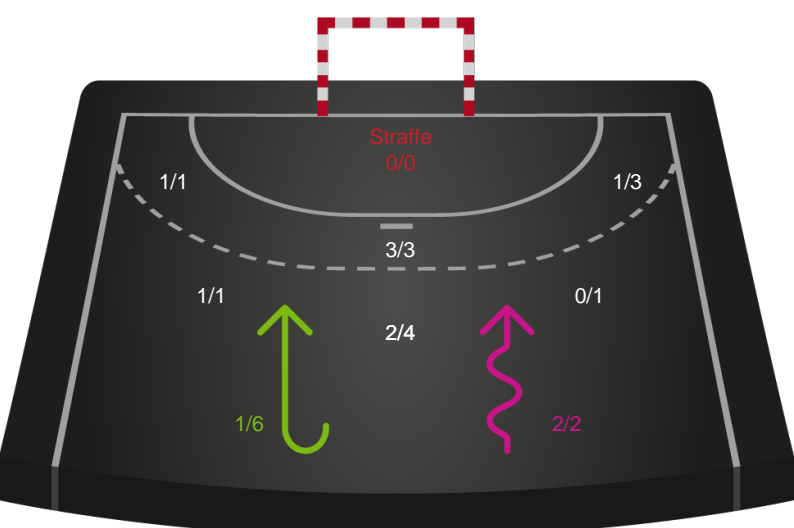

Ribe-Esbjerg HH

Skuddiagram