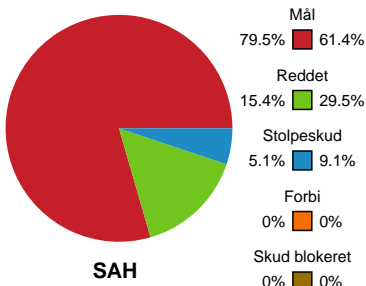

Fordeling af mål og skud

SAH - Ribe-Esbjerg HH - 34-27 (17-11)

189728 / 20.12.2025, 16.00 / Fælledhallen - bane 1 / Bambuni Herreligaen - Grundspil

Logget af: Anne Sofie Vindstrup, Christian Emil Vindstrup

Angrebet sluttede med:

Skuddene endte med:

Teknisk fejl

2 min

Assist

Regelbrud (Red)
Tabt bold (Green)
Fejlaflevering (Blue)

● = Tekniske fejl — = 2 min

Målforskel i løbet af kampen