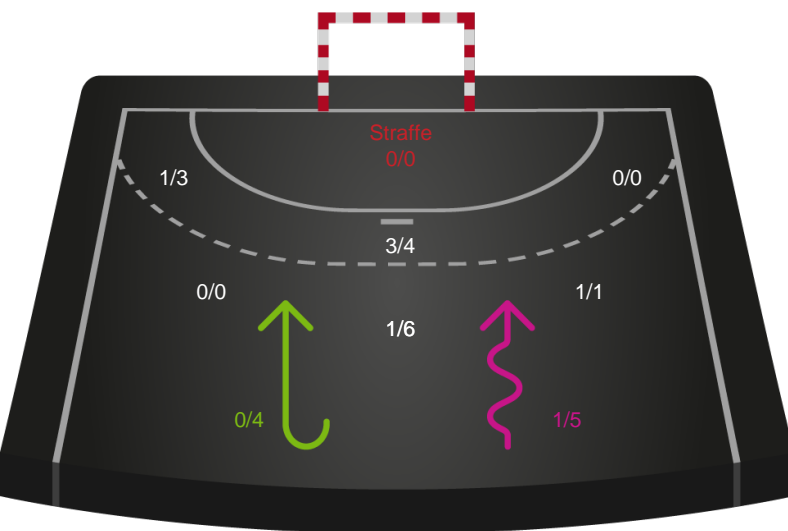

Shotplot for Anden halvleg

SAH - Ribe-Esbjerg HH - 34-27 (17-11)

189728 / 20.12.2025, 16.00 / Fældhallen - bane 1 / Bambuni Herreligaen - Grundspil

Logget af: Anne Sofie Vindstrup, Christian Emil Vindstrup

SAH

Redningsdiagram