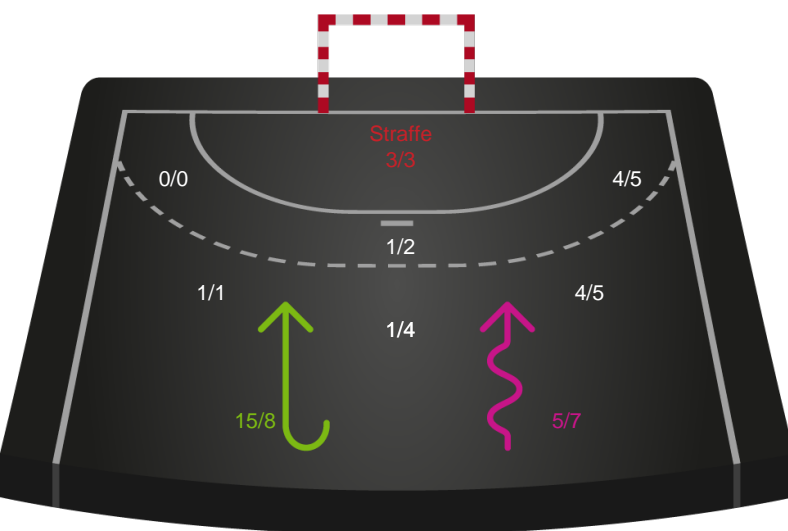

Kontra

Gennembrud

Ribe-Esbjerg HH

Skuddiagram

Kontra

Gennembrud

Hold statistik for Første halvleg

SAH - Ribe-Esbjerg HH - 34-27 (17-11)