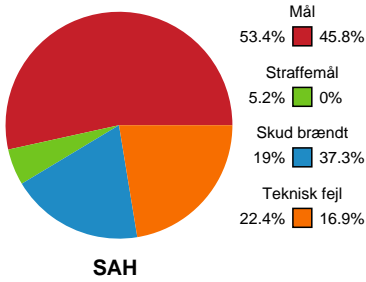

Angrebet sluttede med: