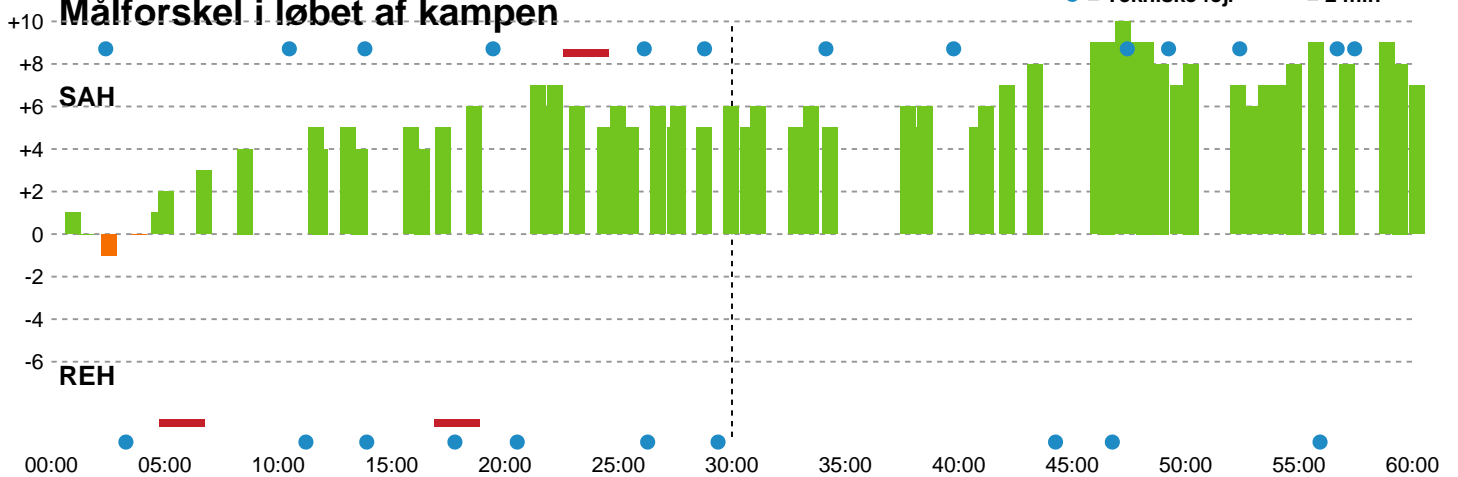

Angrebet sluttede med:

Skuddene endte med:

Teknisk fejl

2 min

Assist

Regelbrud (Red)
Tabt bold (Green)
Fejlaflevering (Blue)

● = Tekniske fejl — = 2 min

Målforskel i løbet af kampen

Shotplot for Første halvleg

SAH - Ribe-Esbjerg HH - 34-27 (17-11)

189728 / 20.12.2025, 16.00 / Fældhallen - bane 1 / Bambuni Herreligaen - Grundspil

Logget af: Anne Sofie Vindstrup, Christian Emil Vindstrup