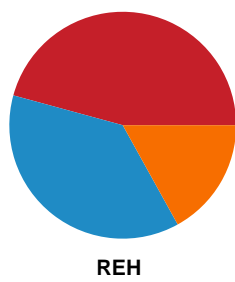

Angrebet sluttede med: