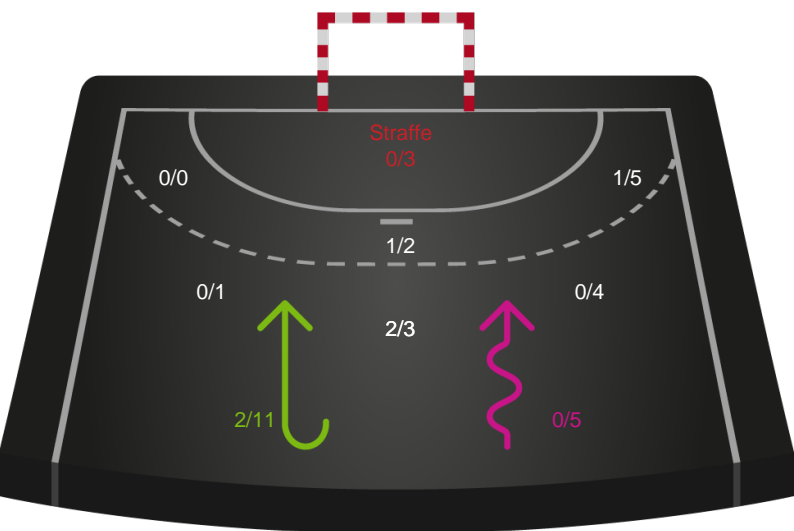

Ribe-Esbjerg HH

Redningsdiagram