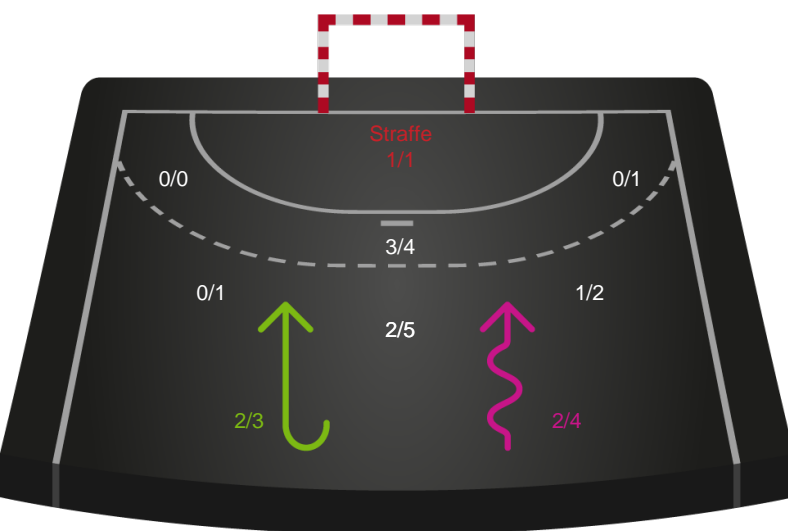

SAH

Skuddiagram