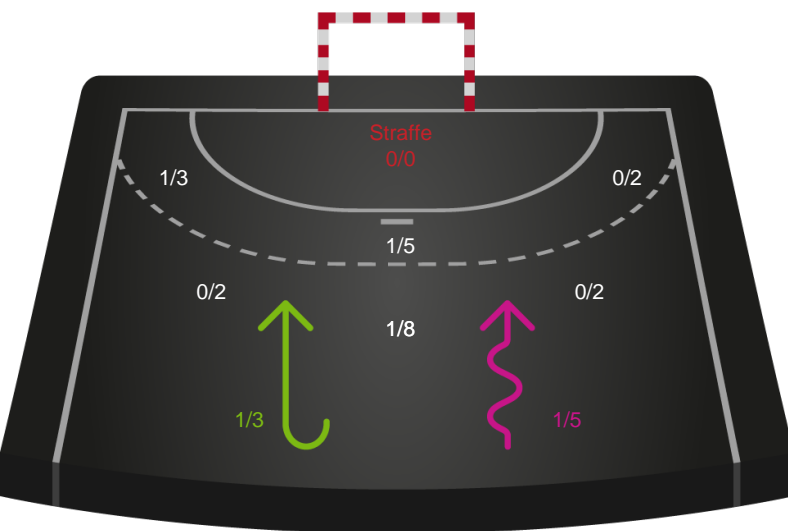

Shotplot for Total

SAH - Bjerringbro-Silkeborg - 25-26 (11-15)

189742 / 11.02.2026, 20.00 / Djurslands Bank Arena / Bambuni Herreligaen - Grundspil

Logget af: Anne Sofie Vindstrup, Christian Emil Vindstrup

SAH

Redningsdiagram