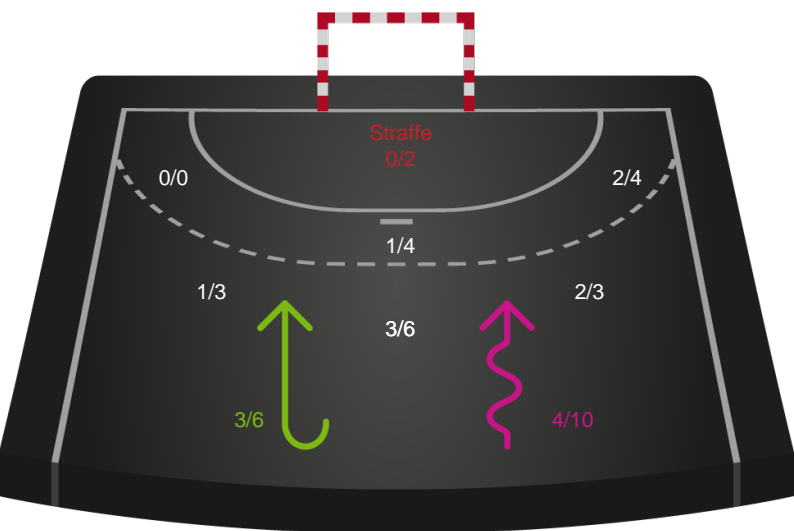

Bjerringbro-Silkeborg

Redningsdiagram