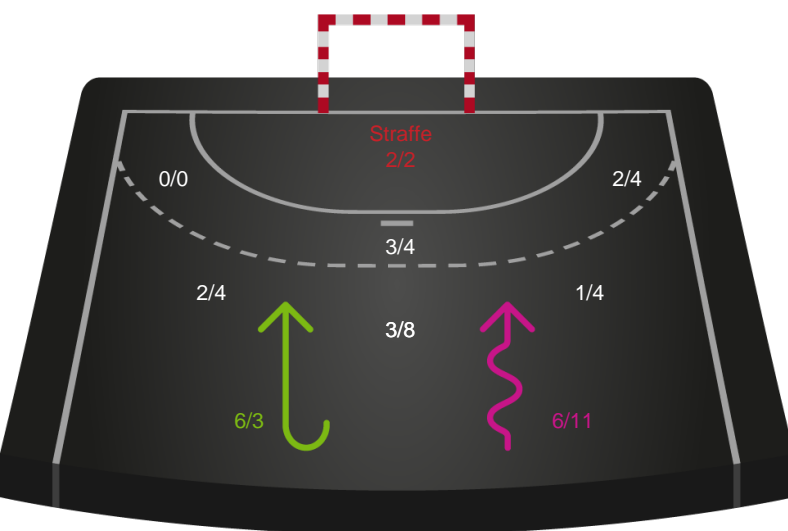

SAH

Skuddiagram