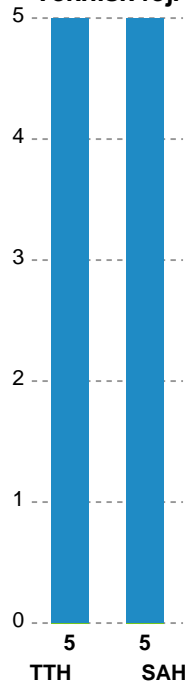

Fordeling af mål og skud

TTH Holstebro - SAH - 35-35 (17-13)

189782 / 28.03.2026, 16.00 / Gråkjær Arena Holstebro / Bambuni Herreligaen - Grundspil

Logget af: Eva Rebbe, Søren Bork

Angrebet sluttede med:

Skuddene endte med:

Teknisk fejl

2 min

Assist

Regelbrud
Tabt bold
Fejlaflevering

● = Tekniske fejl — = 2 min

Målforskel i løbet af kampen

Shotplot for Første halvleg

TTH Holstebro - SAH - 35-35 (17-13)