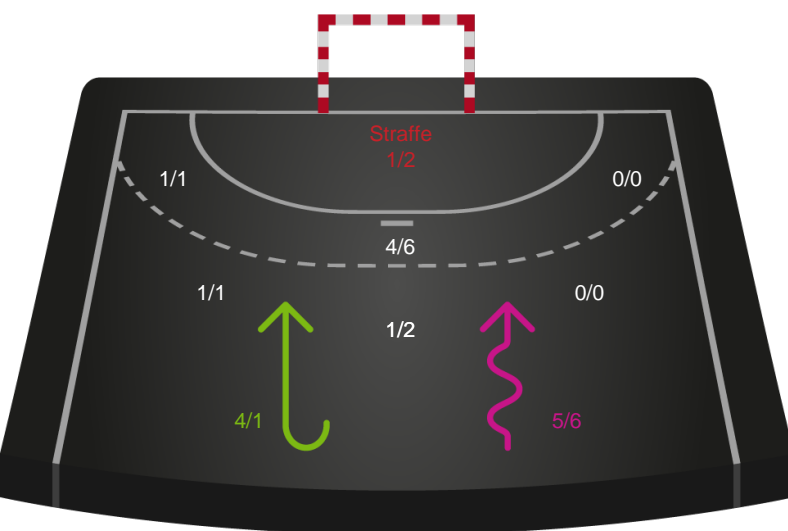

TTH Holstebro

Skuddiagram