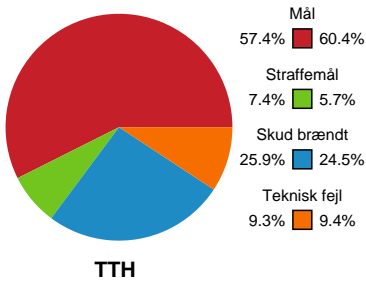

Fordeling af mål og skud

TTH Holstebro - SAH - 35-35 (17-13)

189782 / 28.03.2026, 16.00 / Gråkjær Arena Holstebro / Bambuni Herreligaen - Grundspil

Logget af: Eva Rebbe, Søren Bork

Angrebet sluttede med:

Skuddene endte med:

Teknisk fejl

2 min

Assist

Regelbrud
Tabt bold
Fejlaflevering

● = Tekniske fejl — = 2 min

Målforskel i løbet af kampen

Shotplot for Første halvleg

TTH Holstebro - SAH - 35-35 (17-13)