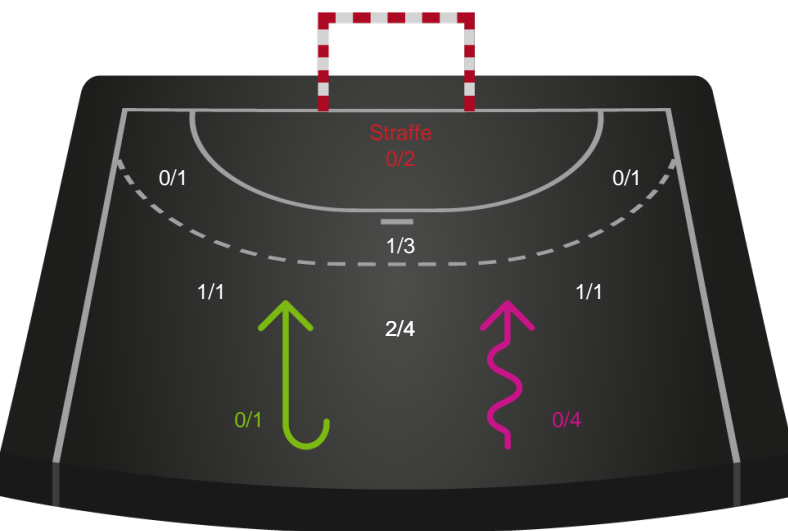

Shotplot for Første halvleg

TTH Holstebro - SAH - 35-35 (17-13)

189782 / 28.03.2026, 16.00 / Gråkjær Arena Holstebro / Bambuni Herreligaen - Grundspil

Logget af: Eva Rebbe, Søren Bork

TTH Holstebro

Redningsdiagram