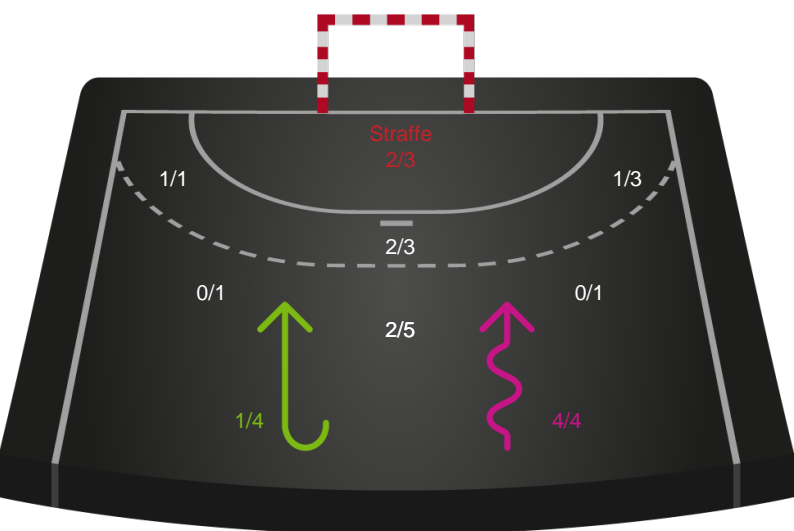

Kontra

Gennembrud

TTH Holstebro

Skuddiagram

Kontra

Gennembrud

SAH

Skuddiagram

Kontra

Gennembrud

Shotplot for Anden halvleg

TTH Holstebro - SAH - 35-35 (17-13)

189782 / 28.03.2026, 16.00 / Gråkjær Arena Holstebro / Bambuni Herreligaen - Grundspil

Logget af: Eva Rebbe, Søren Bork

TTH Holstebro