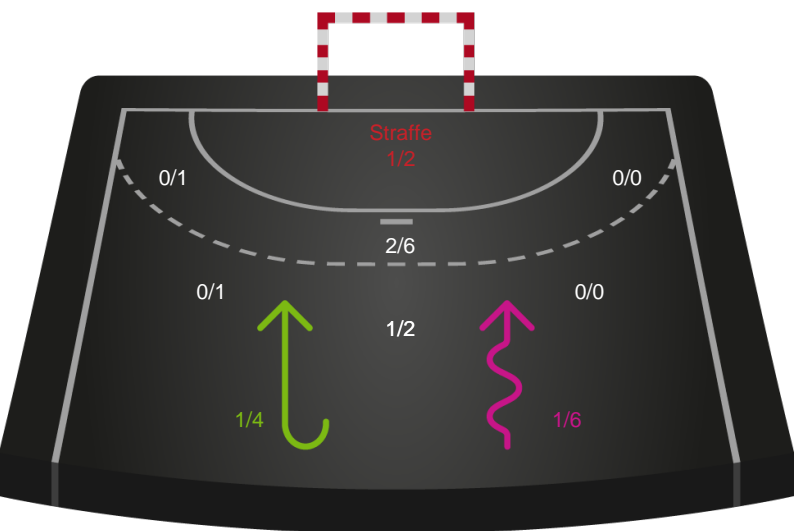

Teknisk fejl

2 min

Assist

Regelbrud
Tabt bold
Fejlaflevering

● = Tekniske fejl — = 2 min

Målforskel i løbet af kampen

Shotplot for Første halvleg

TTH Holstebro - SAH - 35-35 (17-13)

189782 / 28.03.2026, 16.00 / Gråkjær Arena Holstebro / Bambuni Herreligaen - Grundspil

Logget af: Eva Rebbe, Søren Bork

TTH Holstebro

Redningsdiagram

Kontra

Gennembrud

SAH

Redningsdiagram