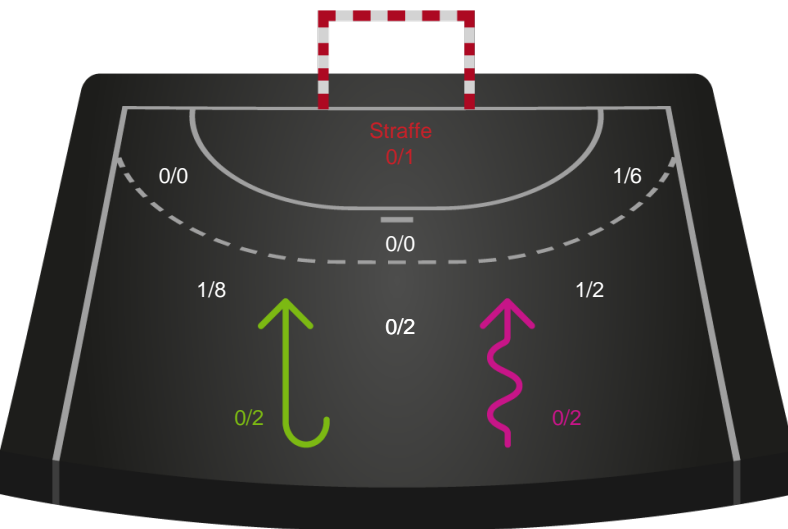

Shotplot for Anden halvleg

TTH Holstebro - SAH - 35-35 (17-13)

189782 / 28.03.2026, 16.00 / Gråkjær Arena Holstebro / Bambuni Herreligaen - Grundspil

Logget af: Eva Rebbe, Søren Bork

TTH Holstebro

Redningsdiagram