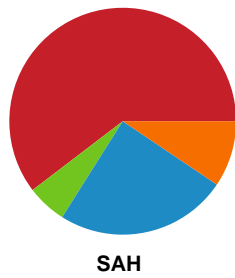

Fordeling af mål og skud

TTH Holstebro - SAH - 35-35 (17-13)

189782 / 28.03.2026, 16.00 / Gråkjær Arena Holstebro / Bambuni Herreligaen - Grundspil

Logget af: Eva Rebbe, Søren Bork

Angrebet sluttede med:

Skuddene endte med: