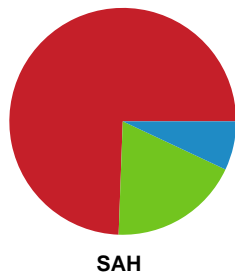

Fordeling af mål og skud

TTH Holstebro - SAH - 35-35 (17-13)

189782 / 28.03.2026, 16.00 / Gråkjær Arena Holstebro / Bambuni Herreligaen - Grundspil

Logget af: Eva Rebbe, Søren Bork

Angrebet sluttede med:

Skuddene endte med: