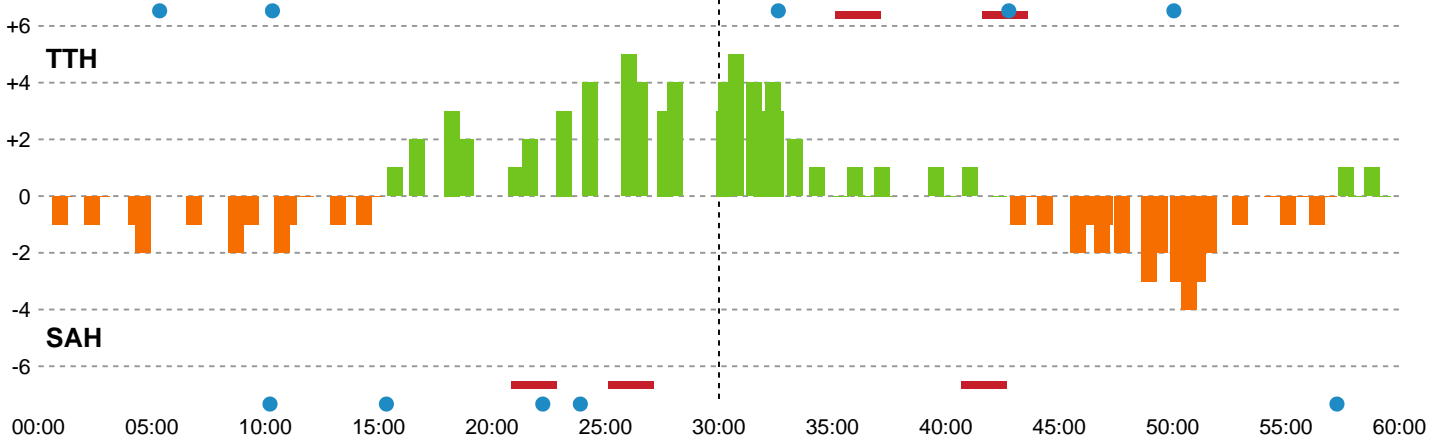

Fordeling af mål og skud

TTH Holstebro - SAH - 35-35 (17-13)

189782 / 28.03.2026, 16.00 / Gråkjær Arena Holstebro / Bambuni Herreligaen - Grundspil

Logget af: Eva Rebbe, Søren Bork

Angrebet sluttede med:

Skuddene endte med:

Teknisk fejl

2 min

Assist

Regelbrud
Tabt bold
Fejlaflevering

● = Tekniske fejl — = 2 min

Målforskel i løbet af kampen

Shotplot for Første halvleg

TTH Holstebro - SAH - 35-35 (17-13)

189782 / 28.03.2026, 16.00 / Gråkjær Arena Holstebro / Bambuni Herreligaen - Grundspil

Logget af: Eva Rebbe, Søren Bork

TTH Holstebro

Redningsdiagram

Kontra

Gennembrud

SAH

Redningsdiagram