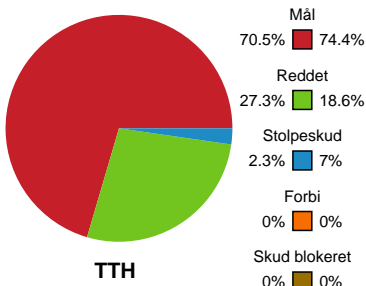

Fordeling af mål og skud

TTH Holstebro - SAH - 35-35 (17-13)

189782 / 28.03.2026, 16.00 / Gråkjær Arena Holstebro / Bambuni Herreligaen - Grundspil

Logget af: Eva Rebbe, Søren Bork

Angrebet sluttede med:

Skuddene endte med:

Teknisk fejl

2 min

Assist

Regelbrud
Tabt bold
Fejlaflevering

● = Tekniske fejl — = 2 min

Målforskel i løbet af kampen

Shotplot for Første halvleg

TTH Holstebro - SAH - 35-35 (17-13)