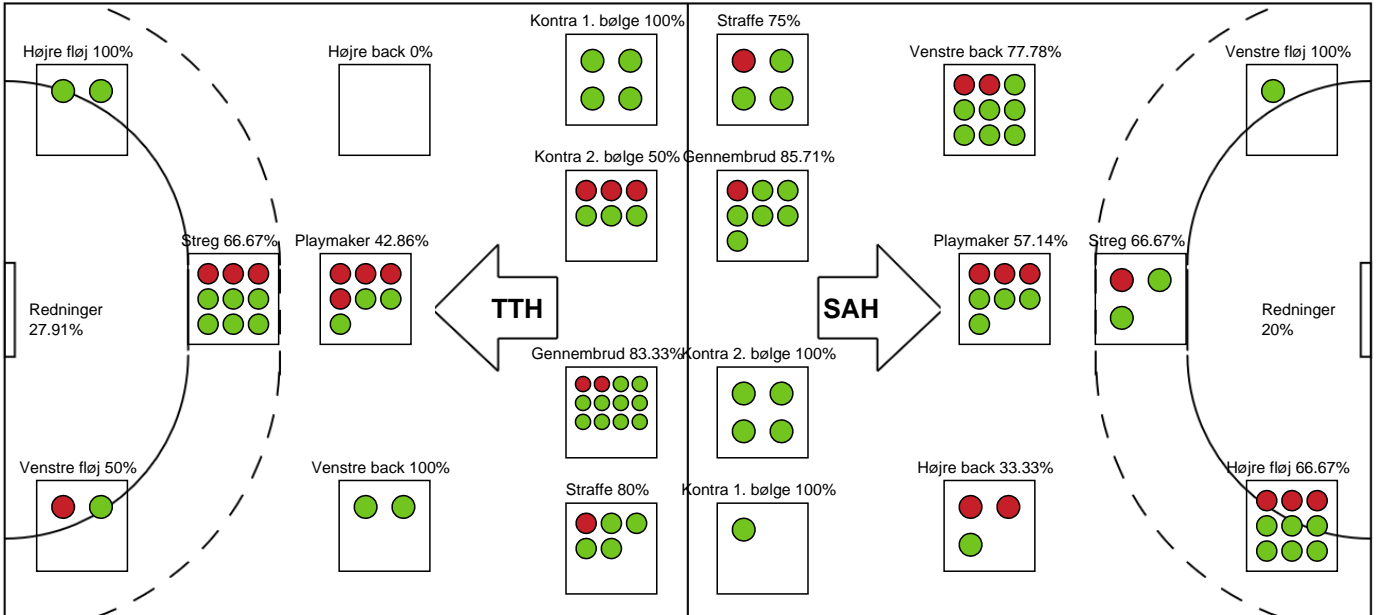

SPILLERSTATISTIK

TTH Holstebro - SAH - 35-35 (17-13)

189782 / 28.03.2026, 16.00 / Gråkjær Arena Holstebro / Bambuni Herreligaen - Grundspil

Logget af: Eva Rebbe, Søren Bork

TTH Holstebro

Målmænd

Nr	Navn	Redn/Skud	Straffe-Redn/skud	Total Redn/Skud	Mål imod	Skud forbi	Skud stolpe	Assist	Mål	Bold erob.	Fejl aflv.	Regelbrud	2 min udvis.	MEP
1	Rasmus Henriksen	0/5 0%	0/0 0%	0/5 0%	5	0	1	0	0	0	0	0	0	-0.75
12	Frederik Møller	8/33 24.24%	0/3 0%	8/36 22.22%	28	0	2	0	0	0	0	0	0	-1.36

Markspillere

Nr	Navn	Mål/Skud	Straffe-mål/skud	Total Mål/Skud	Assist	Tilkendt straffe	Forårsagede straffe	Rødt kort	Tabt bold	Bold erob.	Fejl aflv.	Regelbrud	2min udvis.	MEP
2	Joachim Lyng Als	1/2 50%	0/0 0%	1/2 50%	0	0	0	0	0	1	0	0	0	0.77
3	Sebastian Ørum	0/2 0%	0/0 0%	0/2 0%	0	0	0	0	0	0	0	0	0	-0.7
7	William Aar	0/0 0%	0/0 0%	0/0 0%	0	0	0	0	0	2	1	0	1	0.27
8	Emil Grønbech	7/9 77.78%	0/0 0%	7/9 77.78%	6	1	2	0	0	0	1	0	0	5.77
9	Jonas Raundahl	8/10 80%	0/0 0%	8/10 80%	2	1	1	0	0	0	1	0	0	5.72
10	Magnus Bramming	1/1 100%	0/0 0%	1/1 100%	1	0	0	0	0	0	0	0	0	1
13	Sven Ehrig	0/0 0%	0/0 0%	0/0 0%	0	0	0	0	0	0	0	0	0	0
14	Emil Reinholdt Hansen	0/1 0%	0/0 0%	0/1 0%	0	0	0	0	0	0	0	0	0	-0.2
19	Magnus Storgaard Pedersen	4/4 100%	4/5 80%	8/9 88.89%	0	0	1	0	0	1	0	0	0	4.45
21	Mathias Smed	0/0 0%	0/0 0%	0/0 0%	0	0	0	0	0	0	0	0	1	-0.18
22	Nikolaj Markussen	6/9 66.67%	0/0 0%	6/9 66.67%	3	0	0	0	0	0	1	0	0	4.05
33	Jóhannes Andrason	1/1 100%	0/0 0%	1/1 100%	0	1	0	0	0	0	0	0	0	1.17
34	Thomas Houtepen	0/0 0%	0/0 0%	0/0 0%	0	0	0	0	0	0	0	0	0	0
42	Eskil Reitan	3/5 60%	0/0 0%	3/5 60%	3	2	0	0	0	0	1	0	0	3.09

Fordeling af mål og skud

TTH Holstebro - SAH - 35-35 (17-13)

189782 / 28.03.2026, 16.00 / Gråkjær Arena Holstebro / Bambuni Herreligaen - Grundspil

Logget af: Eva Rebbe, Søren Bork

Angrebet sluttede med:

Skuddene endte med:

Teknisk fejl

2 min

Assist

Regelbrud
Tabt bold
Fejlaflevering

● = Tekniske fejl — = 2 min

Målforskel i løbet af kampen

Shotplot for Første halvleg

TTH Holstebro - SAH - 35-35 (17-13)