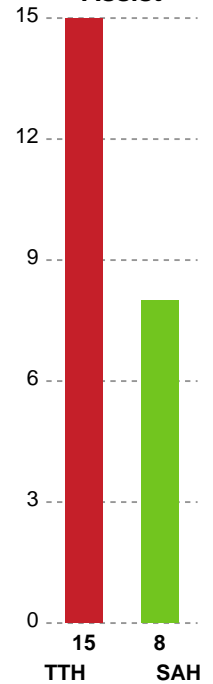

Fordeling af mål og skud

TTH Holstebro - SAH - 35-35 (17-13)

189782 / 28.03.2026, 16.00 / Gråkjær Arena Holstebro / Bambuni Herreligaen - Grundspil

Logget af: Eva Rebbe, Søren Bork

Angrebet sluttede med:

Skuddene endte med:

Teknisk fejl

2 min

Assist

Regelbrud
Tabt bold
Fejlaflevering

● = Tekniske fejl — = 2 min

Målforskel i løbet af kampen

Shotplot for Første halvleg

TTH Holstebro - SAH - 35-35 (17-13)