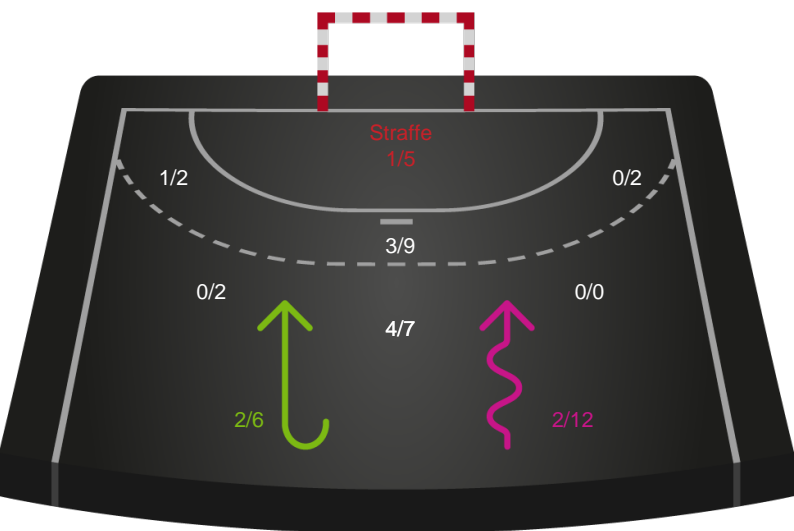

SAH

Redningsdiagram