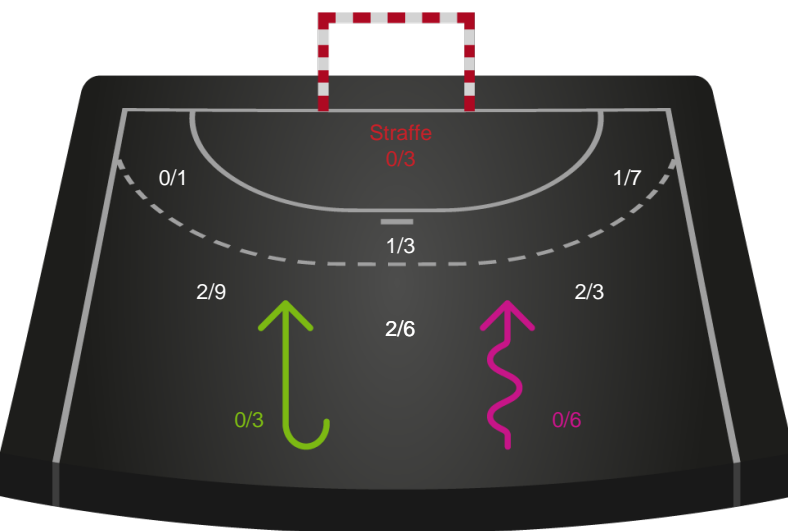

TTH Holstebro - SAH - 35-35 (17-13)

189782 / 28.03.2026, 16.00 / Gråkjær Arena Holstebro / Bambuni Herreligaen - Grundspil

Logget af: Eva Rebbe, Søren Bork

TTH Holstebro

Redningsdiagram

Kontra

Gennembrud

SAH