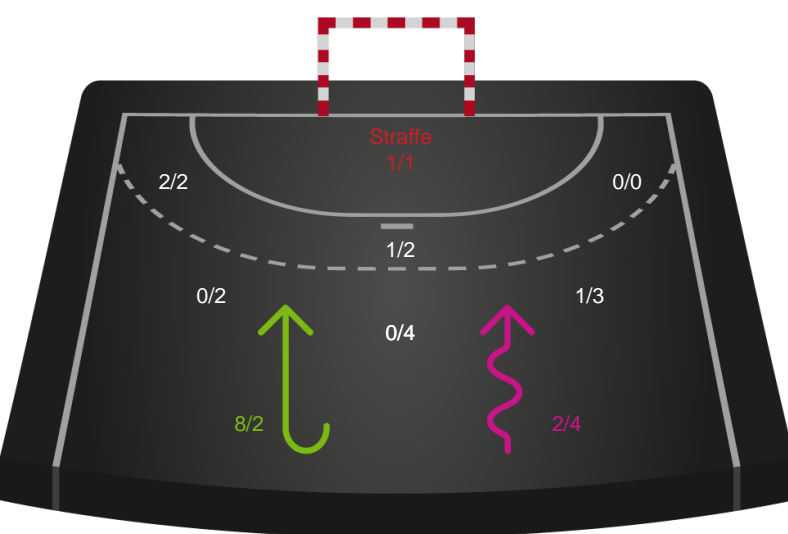

HØJ Elite Herrer

Skuddiagram