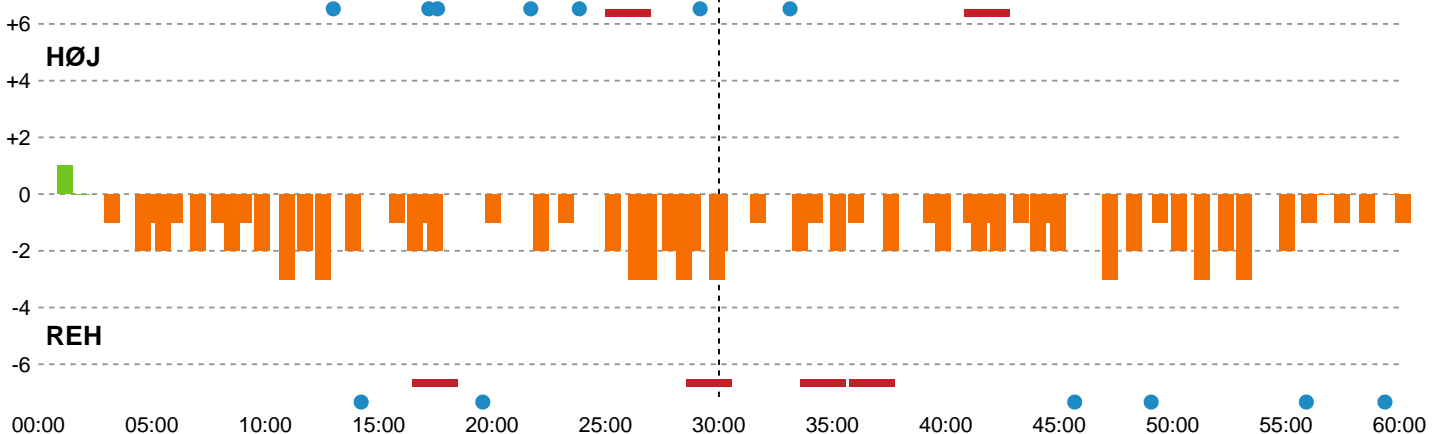

Angrebet sluttede med:

Skuddene endte med:

Teknisk fejl

2 min

Assist

Målforskel i løbet af kampen

Shotplot for Første halvleg

HØJ Elite Herrer - Ribe-Esbjerg HH - 31-32 (15-17)

189786 / 28.03.2026, 16.00 / Farum Arena 1 / Bambuni Herreligaen - Grundspil

Logget af: Susan Kastrup, Bettina Halling, Rikke Krygermeyer

HØJ Elite Herrer

Redningsdiagram

Kontra

Gennembrud

Ribe-Esbjerg HH

Redningsdiagram