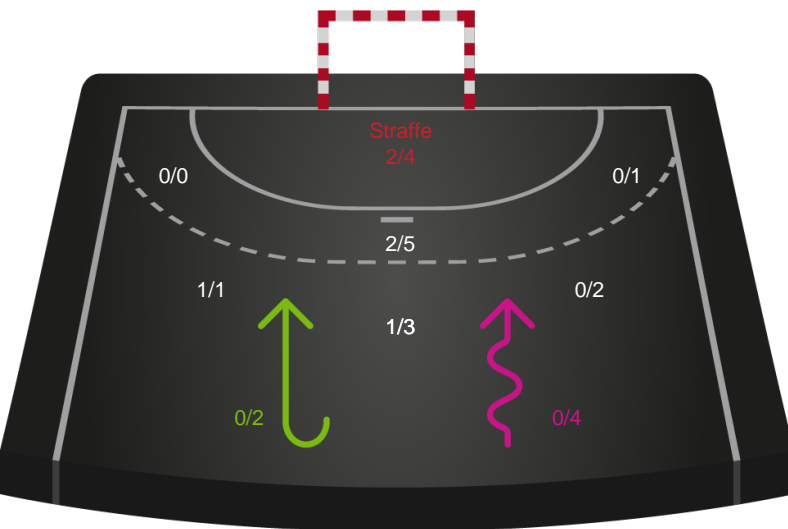

Shotplot for Anden halvleg

HØJ Elite Herrer - Ribe-Esbjerg HH - 31-32 (15-17)

189786 / 28.03.2026, 16.00 / Farum Arena 1 / Bambuni Herreligaen - Grundspil

Logget af: Susan Kastrup, Bettina Halling, Rikke Krygermeyer

HØJ Elite Herrer

Redningsdiagram