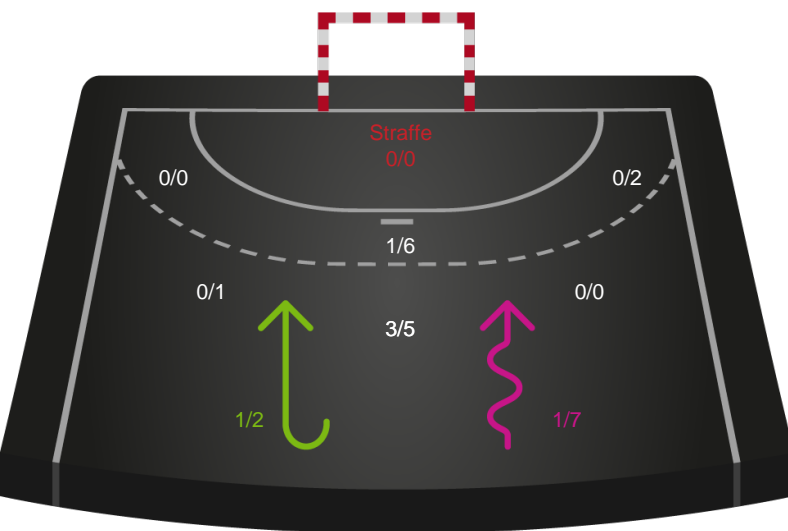

Shotplot for Første halvleg

HØJ Elite Herrer - Ribe-Esbjerg HH - 31-32 (15-17)

189786 / 28.03.2026, 16.00 / Farum Arena 1 / Bambuni Herreligaen - Grundspil

Logget af: Susan Kastrup, Bettina Halling, Rikke Krygermeyer

HØJ Elite Herrer

Redningsdiagram