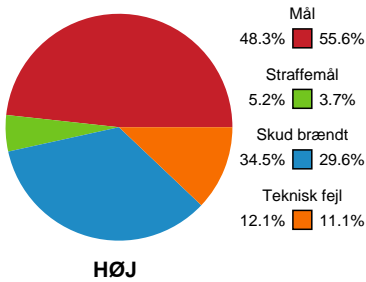

Fordeling af mål og skud

HØJ Elite Herrer - Ribe-Esbjerg HH - 31-32 (15-17)

189786 / 28.03.2026, 16.00 / Farum Arena 1 / Bambuni Herreligaen - Grundspil

Logget af: Susan Kastруп, Bettina Halling, Rikke Krygermeyer

Angrebet sluttede med:

Skuddene endte med:

Teknisk fejl

2 min

Assist

Målforskel i løbet af kampen

Shotplot for Første halvleg

HØJ Elite Herrer - Ribe-Esbjerg HH - 31-32 (15-17)