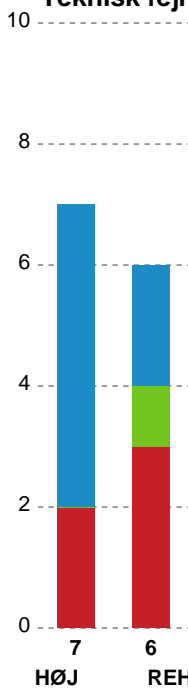

Fordeling af mål og skud

HØJ Elite Herrer - Ribe-Esbjerg HH - 31-32 (15-17)

189786 / 28.03.2026, 16.00 / Farum Arena 1 / Bambuni Herreligaen - Grundspil

Logget af: Susan Kastруп, Bettina Halling, Rikke Krygermeyer

Angrebet sluttede med:

Skuddene endte med:

Teknisk fejl

2 min

Assist

Målforskel i løbet af kampen

Shotplot for Første halvleg

HØJ Elite Herrer - Ribe-Esbjerg HH - 31-32 (15-17)