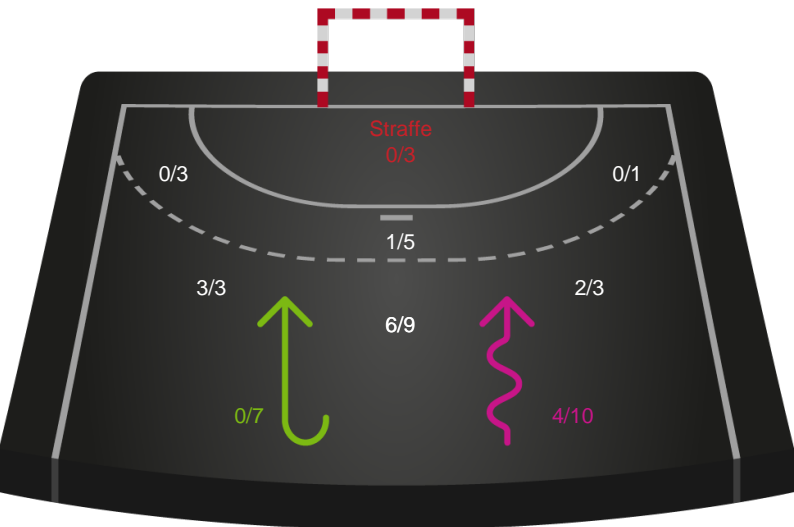

Ribe-Esbjerg HH

Redningsdiagram