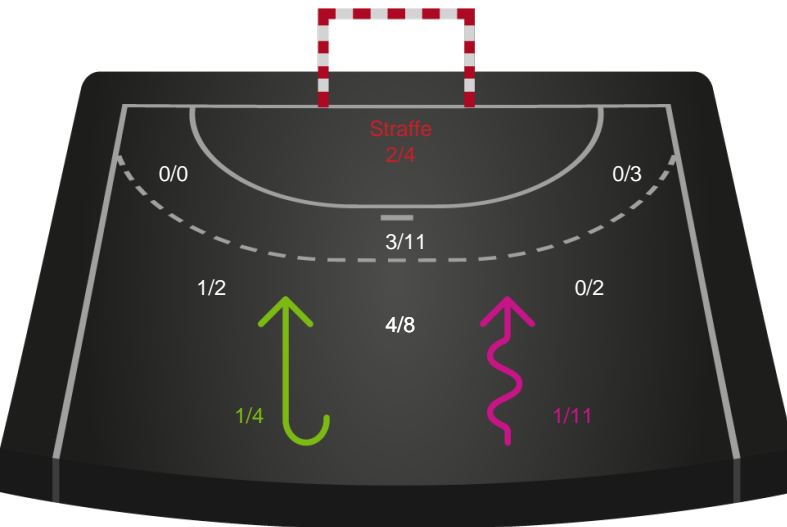

Shotplot for Total

HØJ Elite Herrer - Ribe-Esbjerg HH - 31-32 (15-17)

189786 / 28.03.2026, 16.00 / Farum Arena 1 / Bambuni Herreligaen - Grundspil

Logget af: Susan Kastrup, Bettina Halling, Rikke Krygermeyer

HØJ Elite Herrer

Redningsdiagram