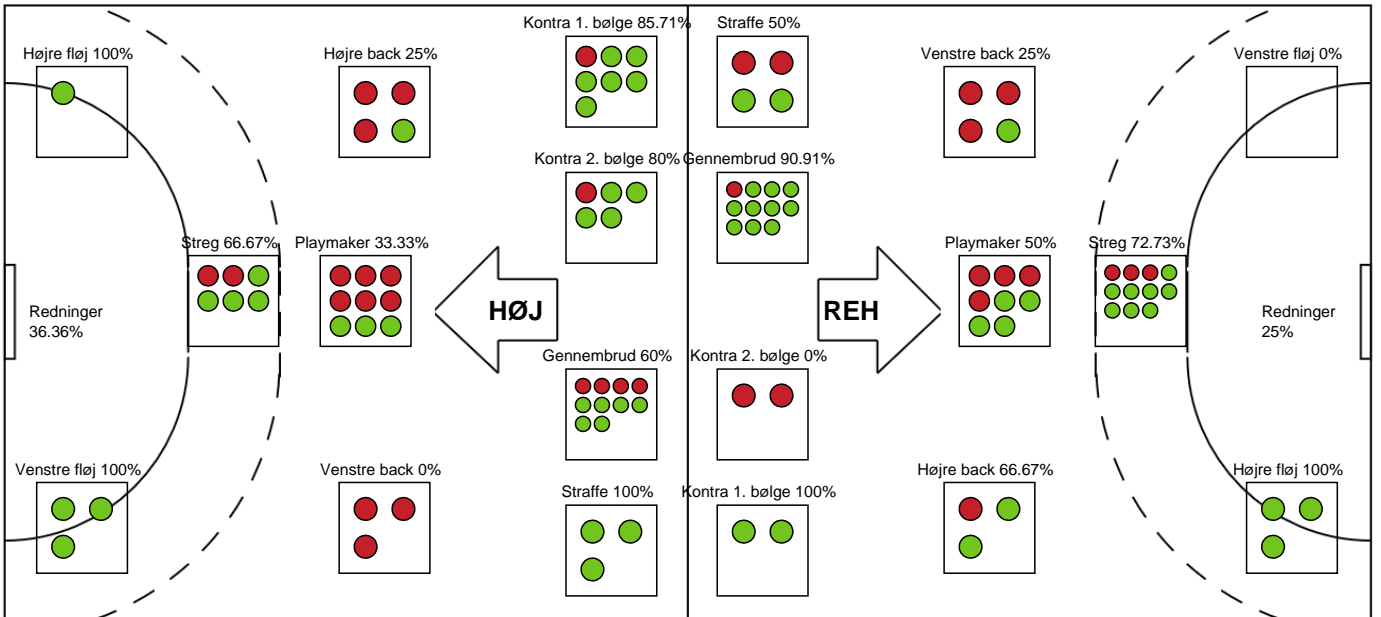

HØJ Elite Herrer		Ribe-Esbjerg HH	
	Målvogter - 61 Andreas Haagen		
		30-31	Fejlaflevering - 19 Benjamin Hallgren Bolderobring - 19 Niclas Fingren
59:32	Mål - Gennembrud - 4 Lauge Hemmingsen Målvogter - 61 Andreas Haagen	31-31	
		31-31	Team timeout
		31-31	Team timeout slut
		31-32	Mål - Gennembrud - 19 Benjamin Hallgren Målvogter - 11 Till Klimpke
60:00	Skud på stolpe - Kontra 2. bølge - 19 Niclas Fingren Målvogter - 61 Andreas Haagen	31-32	
		31-32	Fuldtid kl 17:34:59
		31-32	Kamp slut kl 17:35:01

Fordeling af mål og skud

HØJ Elite Herrer - Ribe-Esbjerg HH - 31-32 (15-17)

189786 / 28.03.2026, 16.00 / Farum Arena 1 / Bambuni Herreligaen - Grundspil

Logget af: Susan Kastруп, Bettina Halling, Rikke Krygermeyer