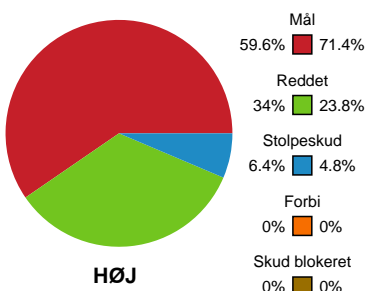

Fordeling af mål og skud

HØJ Elite Herrer - Ribe-Esbjerg HH - 31-32 (15-17)

189786 / 28.03.2026, 16.00 / Farum Arena 1 / Bambuni Herreligaen - Grundspil

Logget af: Susan Kastруп, Bettina Halling, Rikke Krygermeyer

Angrebet sluttede med:

Skuddene endte med:

Teknisk fejl

2 min

Assist

Målforskel i løbet af kampen

Shotplot for Første halvleg

HØJ Elite Herrer - Ribe-Esbjerg HH - 31-32 (15-17)