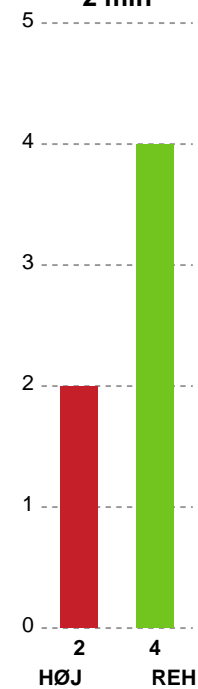

Angrebet sluttede med:

Skuddene endte med:

Teknisk fejl

2 min

Assist

Målforskel i løbet af kampen

Shotplot for Første halvleg

HØJ Elite Herrer - Ribe-Esbjerg HH - 31-32 (15-17)