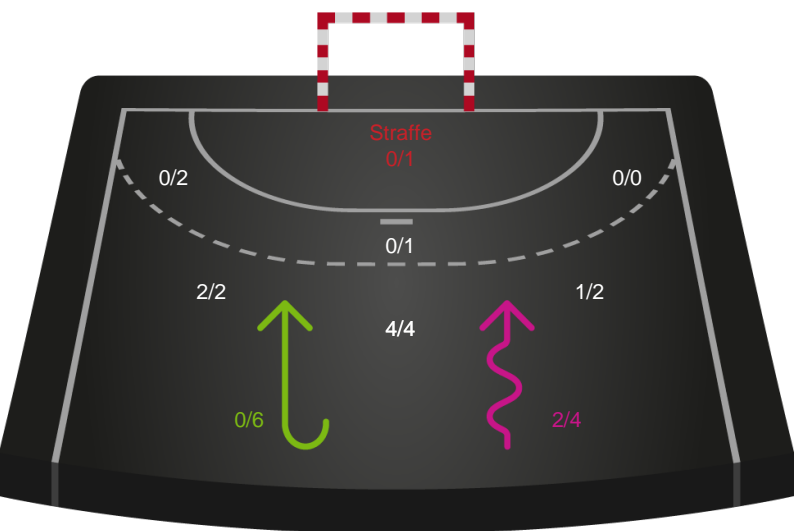

189786 / 28.03.2026, 16.00 / Farum Arena 1 / Bambuni Herreligaen - Grundspil

Logget af: Susan Kastrup, Bettina Halling, Rikke Krygermeyer

HØJ Elite Herrer

Redningsdiagram

Kontra

Gennembrud

Ribe-Esbjerg HH

Redningsdiagram