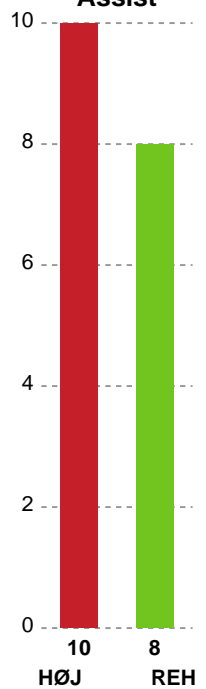

Angrebet sluttede med:

Skuddene endte med:

Teknisk fejl

2 min

Assist

Målforskel i løbet af kampen

Shotplot for Første halvleg

HØJ Elite Herrer - Ribe-Esbjerg HH - 31-32 (15-17)