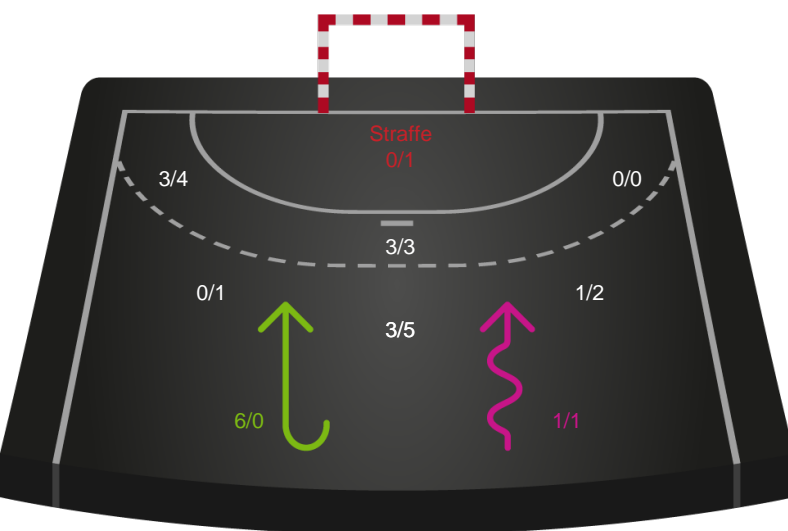

Sønderjyske Kvindehåndbold

Skuddiagram