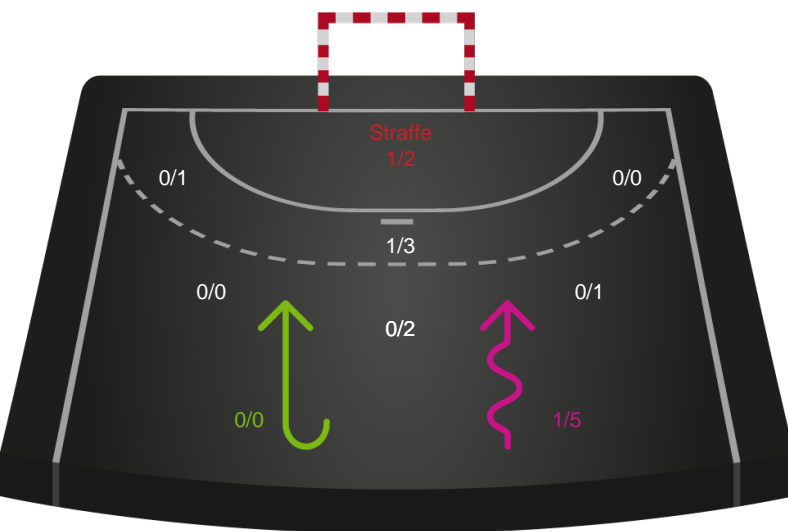

Shotplot for Første halvleg

Sønderjyske Kvindehåndbold - HØJ Elite Kvinder - 30-26 (17-11)

190024 / 14.02.2026, 14.00 / Sydbank Arena Aabenraa 1 / Bambuni Kvindeligaen - Grundspil

Logget af: Marianne Sørensen, Tea Møller Hansen

Sønderjyske Kvindehåndbold

Redningsdiagram