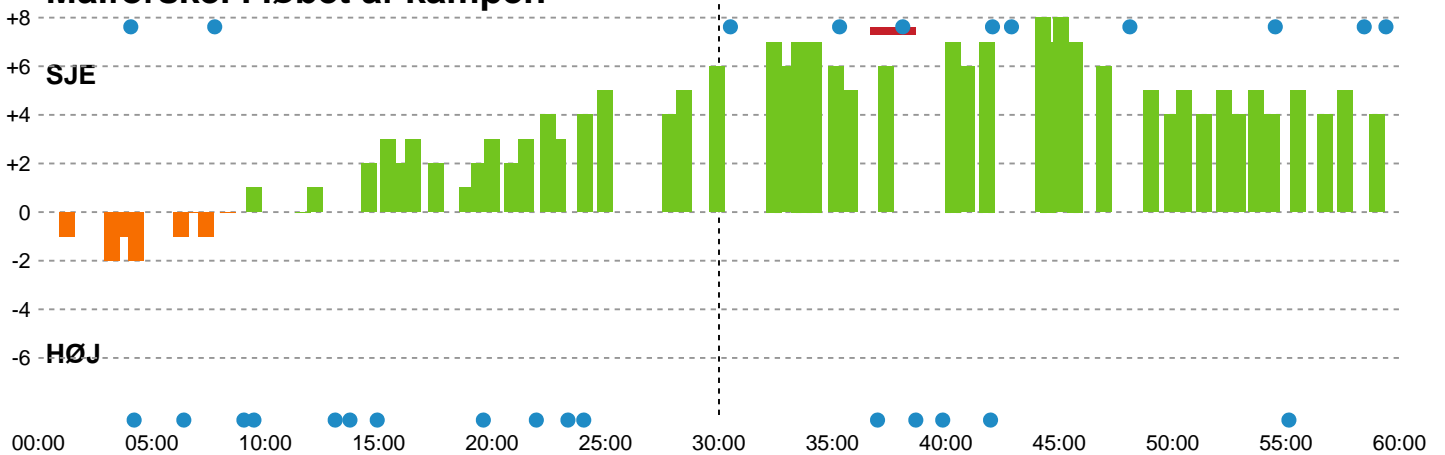

Fordeling af mål og skud

Sønderjyske Kvindehåndbold - HØJ Elite Kvinder - 30-26 (17-11)

190024 / 14.02.2026, 14.00 / Sydbank Arena Aabenraa 1 / Bambuni Kvindeligaen - Grundspil

Logget af: Marianne Sørensen, Tea Møller Hansen

Angrebet sluttede med:

Skuddene endte med:

Teknisk fejl

2 min

Assist

Målforskel i løbet af kampen

Regelbrud (red), Tabt bold (green), Fejlaflevering (blue)

● = Tekniske fejl, — = 2 min

Shotplot for Første halvleg

Sønderjyske Kvindehåndbold - HØJ Elite Kvinder - 30-26 (17-11)

190024 / 14.02.2026, 14.00 / Sydbank Arena Aabenraa 1 / Bambuni Kvindeligaen - Grundspil

Logget af: Marianne Sørensen, Tea Møller Hansen