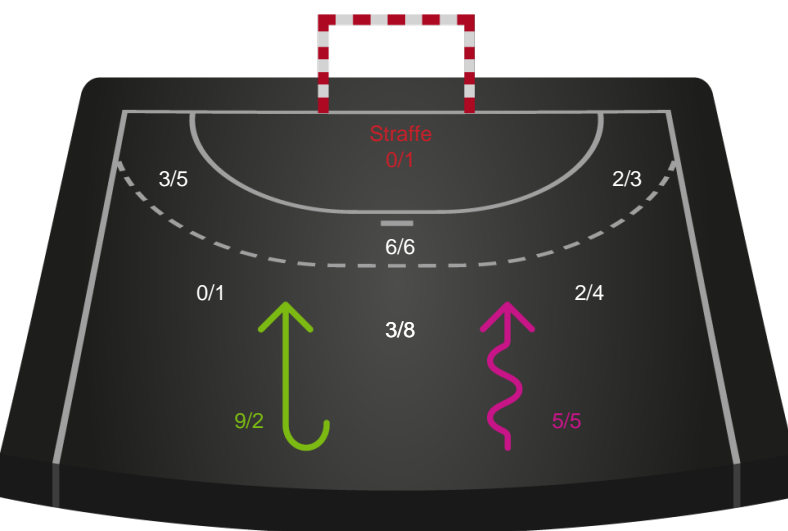

Sønderjyske Kvindehåndbold

Skuddiagram