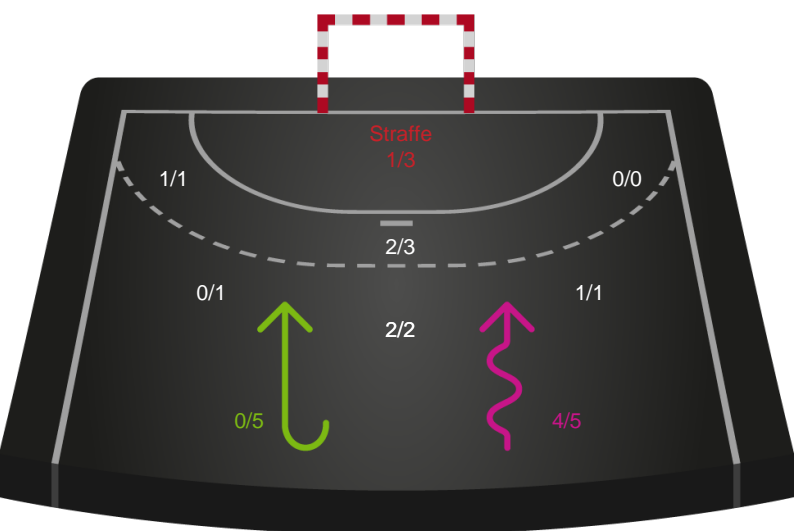

HØJ Elite Kvinder

Skuddiagram