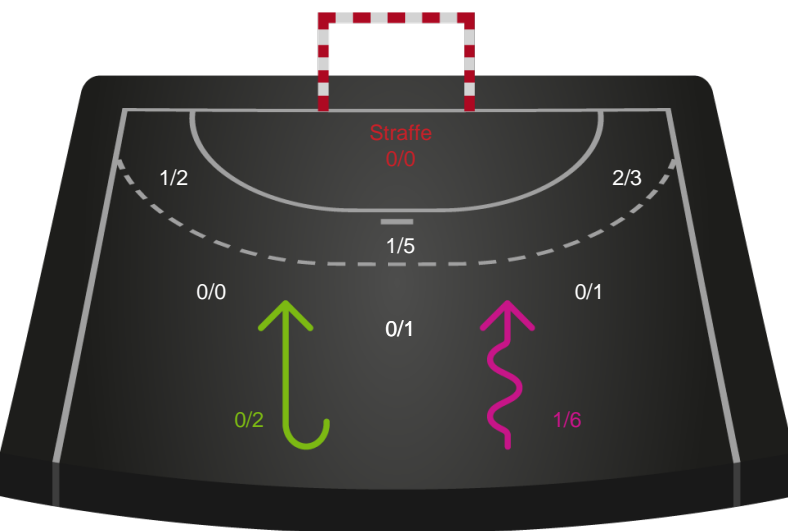

Shotplot for Anden halvleg

Sønderjyske Kvindehåndbold - HØJ Elite Kvinder - 30-26 (17-11)

190024 / 14.02.2026, 14.00 / Sydbank Arena Aabenraa 1 / Bambuni Kvindeligaen - Grundspil

Logget af: Marianne Sørensen, Tea Møller Hansen

Sønderjyske Kvindehåndbold

Redningsdiagram