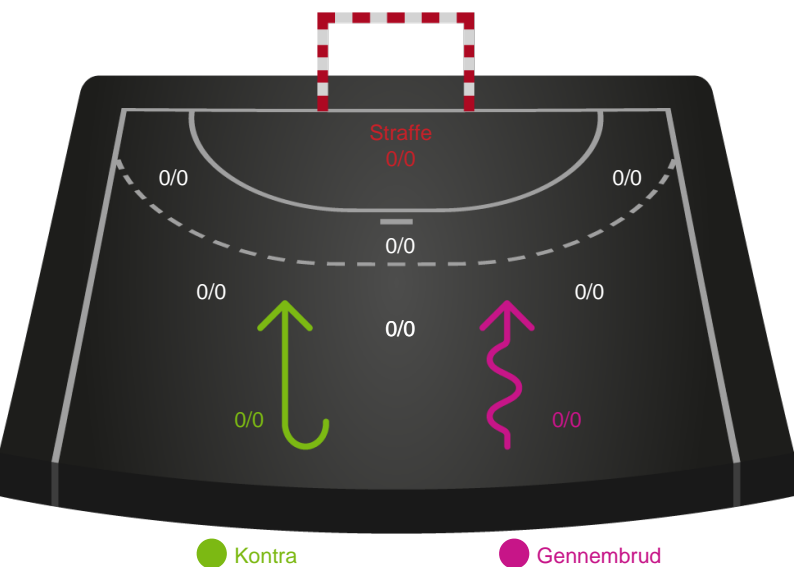

HØJ Elite Kvinder

Redningsdiagram