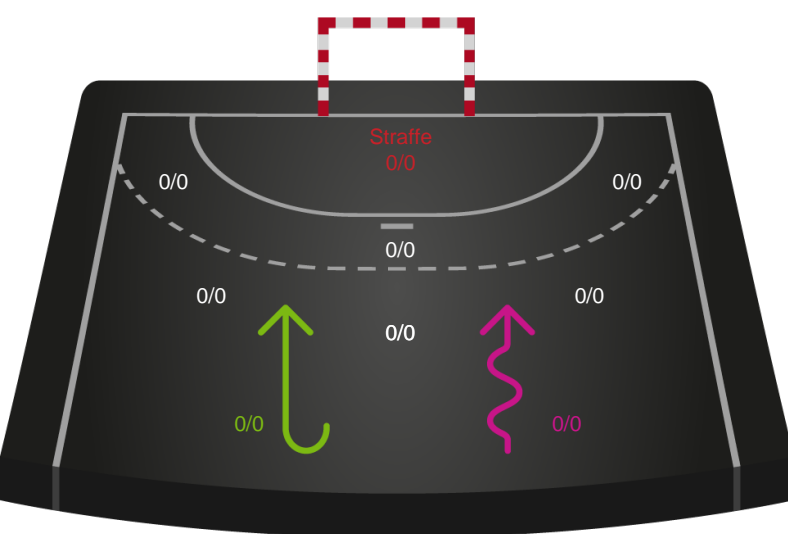

SønderjyskE Kvindehåndbold

Skuddiagram