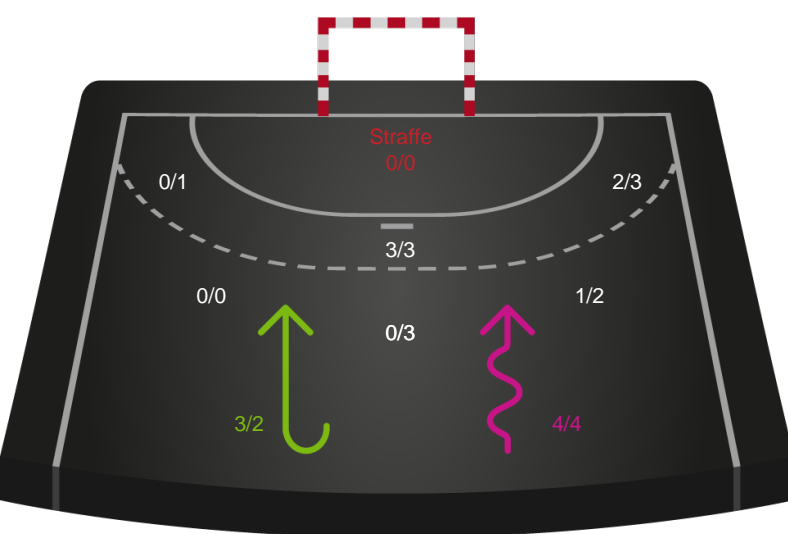

Sønderjyske Kvindehåndbold

Skuddiagram