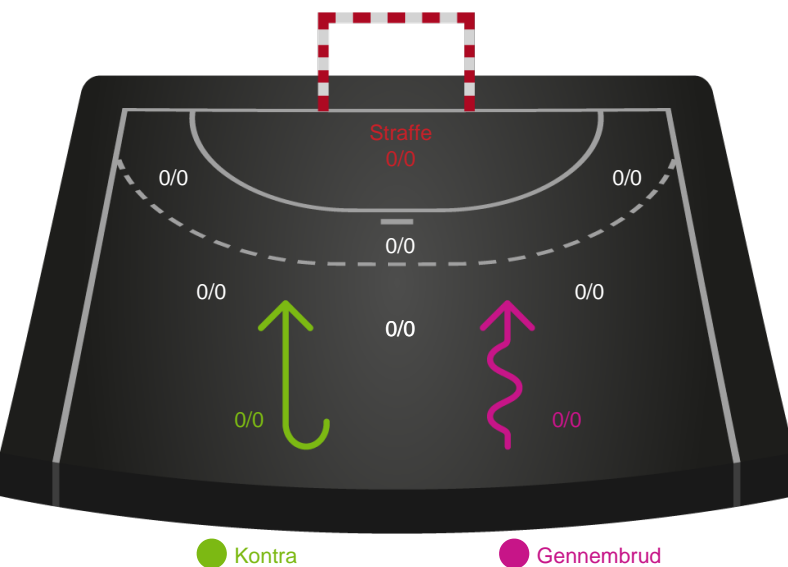

Shotplot for Første halvleg

Sønderjyske Kvindehåndbold - HØJ Elite Kvinder - 0-0 (0-0)

190024 / 14.02.2026, 14.00 / Sydbank Arena Aabenraa 1 / Bambuni Kvindeligaen - Kvindeligaen Grundspil

Sønderjyske Kvindehåndbold

Redningsdiagram