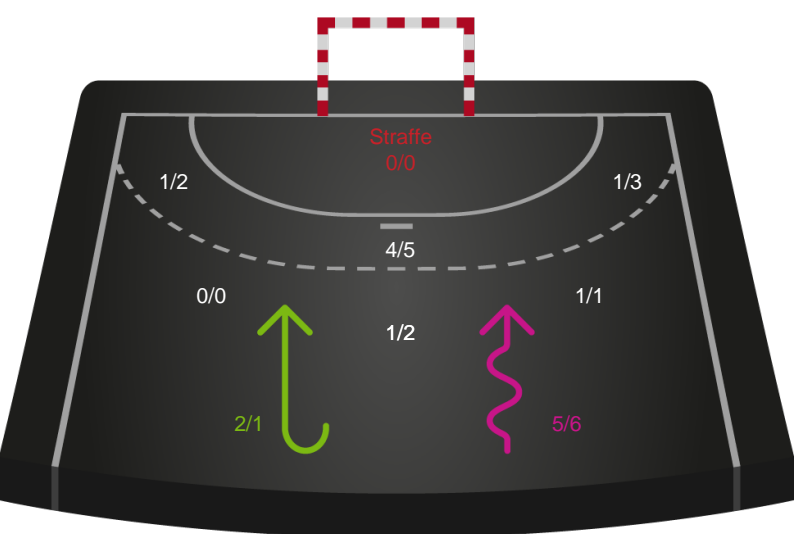

HØJ Elite Kvinder

Skuddiagram