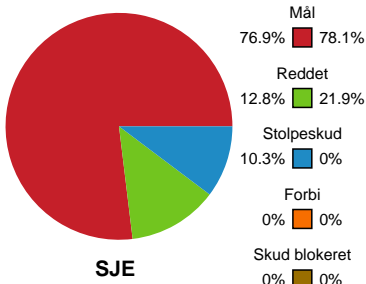

Fordeling af mål og skud

Sønderjyske Kvindehåndbold - HØJ Elite Kvinder - 30-26 (17-11)

190024 / 14.02.2026, 14.00 / Sydbank Arena Aabenraa 1 / Bambuni Kvindeligaen - Grundspil

Logget af: Marianne Sørensen, Tea Møller Hansen

Angrebet sluttede med:

Skuddene endte med:

Teknisk fejl

2 min

Assist

Målforskel i løbet af kampen

Regelbrud (red), Tabt bold (green), Fejlaflevering (blue)

● = Tekniske fejl, — = 2 min