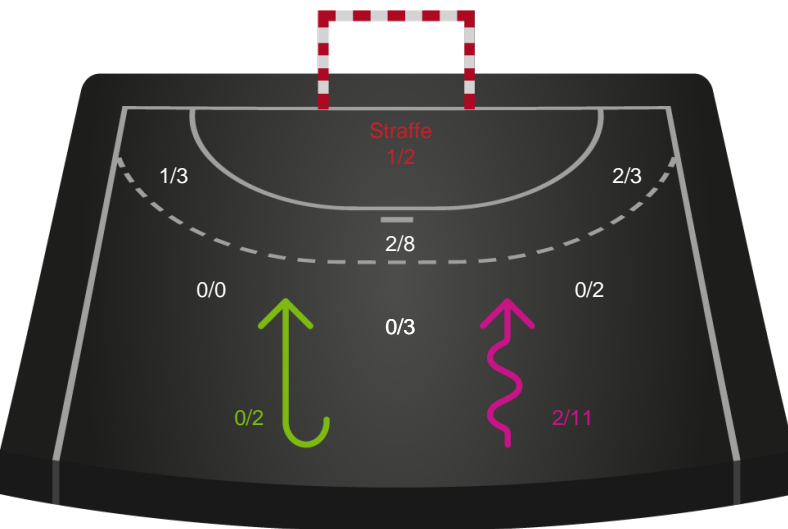

Shotplot for Total

Sønderjyske Kvindehåndbold - HØJ Elite Kvinder - 30-26 (17-11)

190024 / 14.02.2026, 14.00 / Sydbank Arena Aabenraa 1 / Bambuni Kvindeligaen - Grundspil

Logget af: Marianne Sørensen, Tea Møller Hansen

Sønderjyske Kvindehåndbold

Redningsdiagram