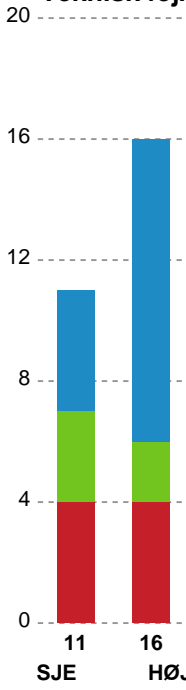

Teknisk fejl