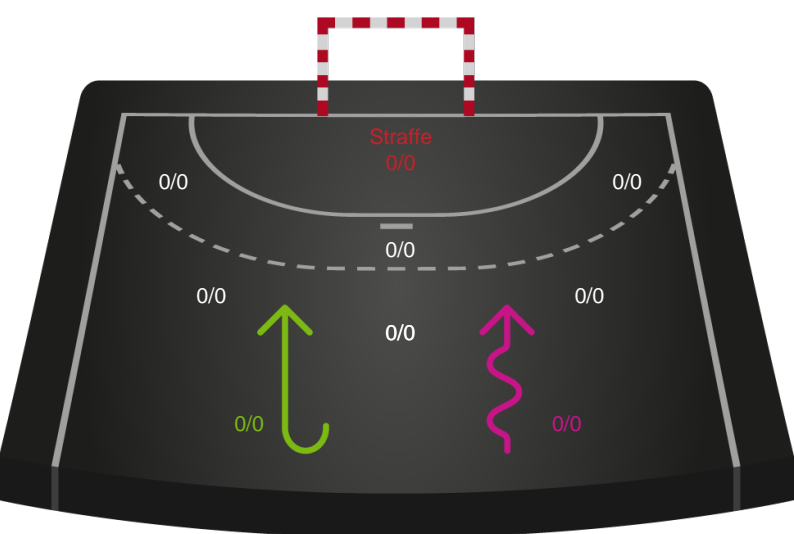

HØJ Elite Kvinder

Skuddiagram