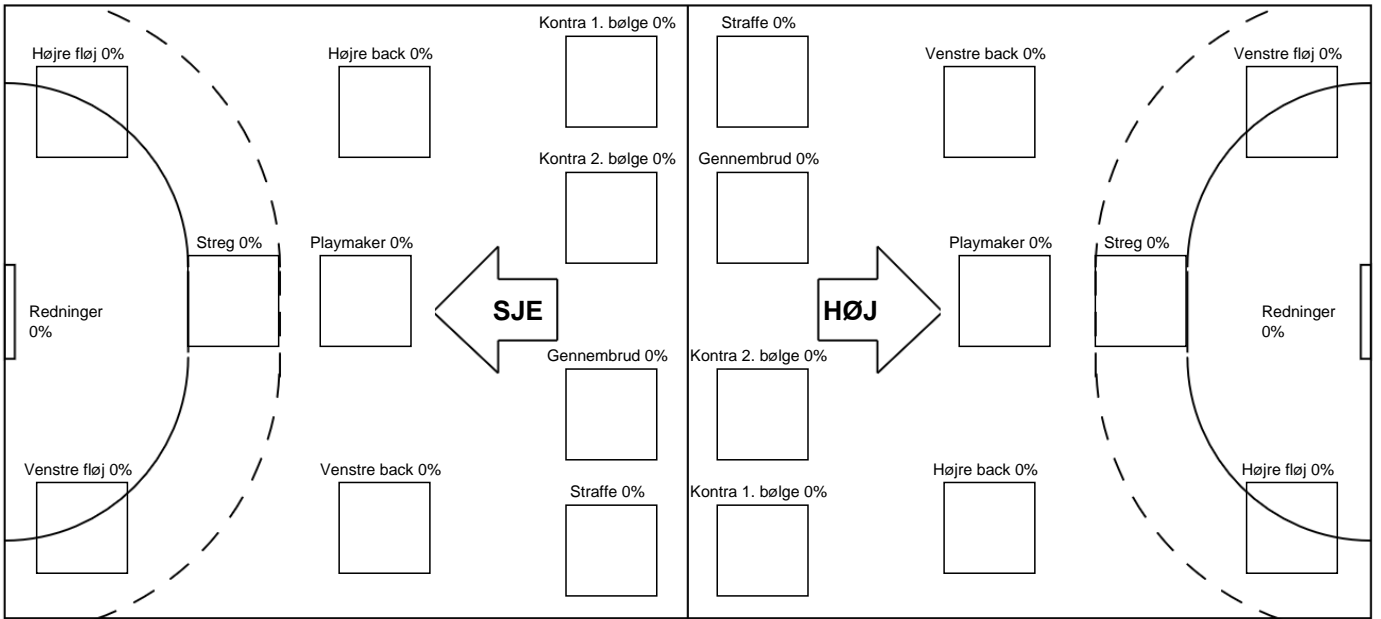

Fordeling af mål og skud

SønderjyskE Kvindehåndbold - HØJ Elite Kvinder - 0-0 (0-0)

190024 / 14.02.2026, 14.00 / Sydbank Arena Aabenraa 1 / Bambuni Kvindeligaen - Kvindeligaen Grundspil

Angrebet sluttede med: