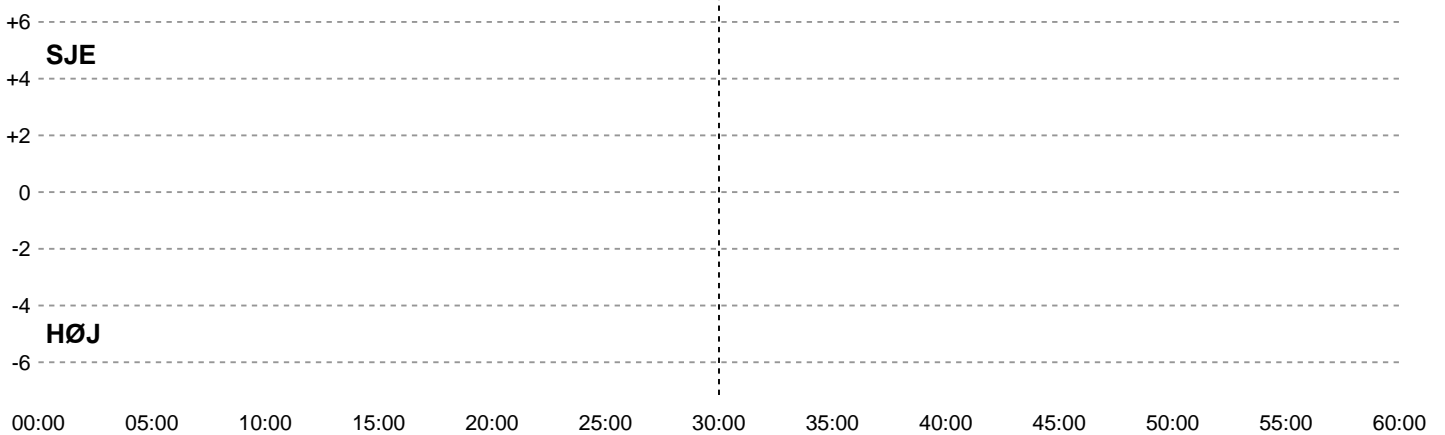

Fordeling af mål og skud

SønderjyskE Kvindehåndbold - HØJ Elite Kvinder - 0-0 (0-0)

190024 / 14.02.2026, 14.00 / Sydbank Arena Aabenraa 1 / Bambuni Kvindeligaen - Kvindeligaen Grundspil

Angrebet sluttede med:

Teknisk fejl

2 min

Assist

Skuddene endte med:

- Regelbrud
- Tabt bold
- Fejlaflevering

● = Tekniske fejl ■ = 2 min

Målforskel i løbet af kampen

Shotplot for Første halvleg

Sønderjyske Kvindehåndbold - HØJ Elite Kvinder - 0-0 (0-0)

190024 / 14.02.2026, 14.00 / Sydbank Arena Aabenraa 1 / Bambuni Kvindeligaen - Kvindeligaen Grundspil

Sønderjyske Kvindehåndbold

Redningsdiagram