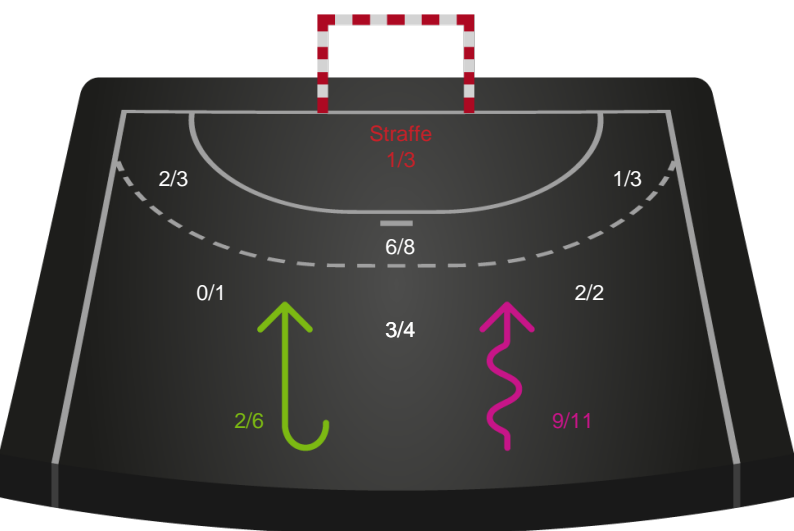

HØJ Elite Kvinder

Skuddiagram