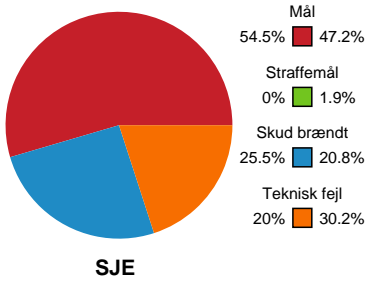

Angrebet sluttede med: