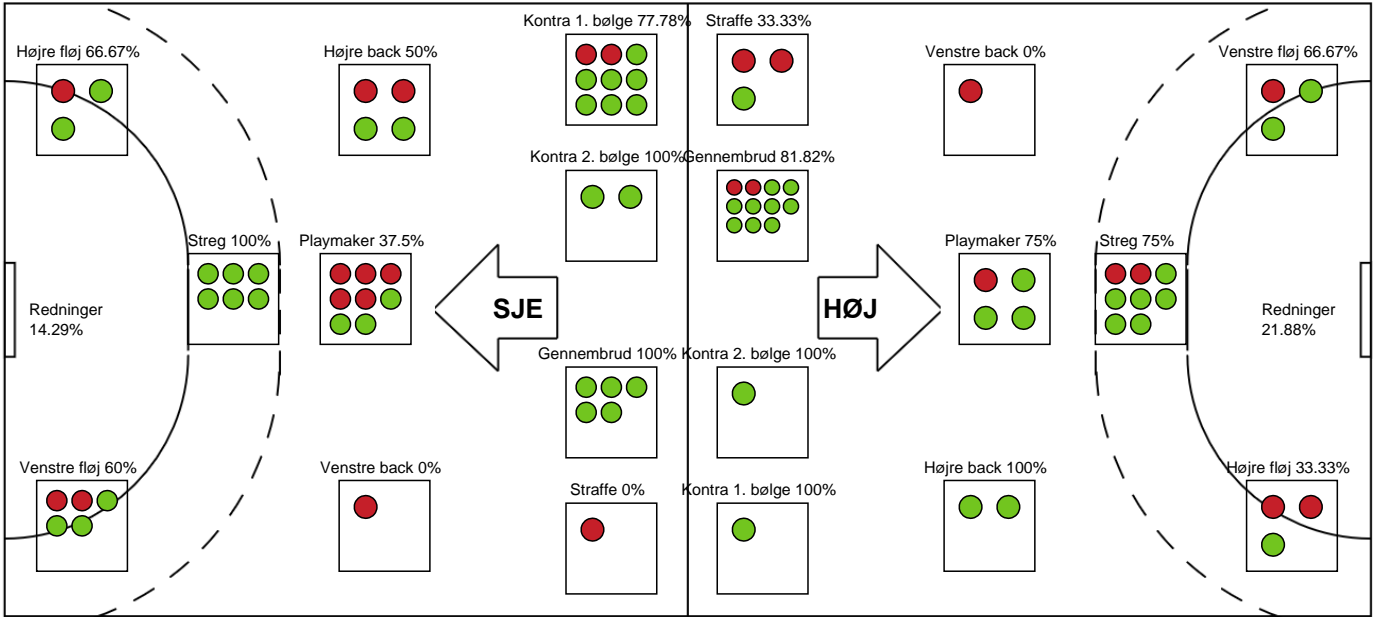

HØJ Elite Kvinder

Målmænd

Nr	Navn	Redn/Skud	Straffe-Redn/skud	Total Redn/Skud	Mål imod	Skud forbi	Skud stolpe	Assist	Mål	Bold erob.	Fejl aflv.	Regelbrud	2 min udvis.	MEP
16	Martina Helene Thörn	0/5 0%	0/0 0%	0/5 0%	5	0	1	0	0	0	0	0	0	-0.84
28	Sarah Nørklit Lønborg	1/11 9.09%	0/0 0%	1/11 9.09%	10	2	1	0	0	0	0	0	0	-0.75
89	Emily Stang Sando	4/15 26.67%	0/0 0%	4/15 26.67%	11	0	2	1	0	0	0	0	0	0.2

Markspillere

Nr	Navn	Mål/Skud	Straffe-mål/skud	Total Mål/Skud	Assist	Tilkendt straffe	Forårsagede straffe	Rødt kort	Tabt bold	Bold erob.	Fejl aflv.	Regelbrud	2min udvis.	MEP
4	Julie Groth Persson	4/4 100%	0/0 0%	4/4 100%	1	0	0	0	0	0	0	0	0	3.45
5	Clara Kvisgaard	2/2 100%	0/0 0%	2/2 100%	3	0	1	0	0	1	2	1	0	1.3
6	Marita Mortensen	1/1 100%	0/0 0%	1/1 100%	0	1	0	0	0	0	1	1	0	0.47
8	Clara Monti Danielsson	1/2 50%	0/0 0%	1/2 50%	0	0	0	0	0	0	0	1	0	0.25
9	Anne Cathrine Delfs Lundbye	4/4 100%	0/0 0%	4/4 100%	3	1	0	0	0	1	2	0	0	3.77
10	Filippa Nedovic	3/4 75%	0/0 0%	3/4 75%	0	0	0	0	0	0	0	0	0	1.9
13	Lea Plambeck Florin	0/1 0%	0/0 0%	0/1 0%	0	0	0	0	0	0	0	0	0	-0.28
15	Emma Ejrup Navne	0/0 0%	1/2 50%	1/2 50%	0	0	0	0	0	0	0	0	0	0
22	Caroline Duelund Ebsen	2/2 100%	0/0 0%	2/2 100%	0	1	0	0	0	0	0	0	0	1.92
24	Ida Gullberg	2/3 66.67%	0/0 0%	2/3 66.67%	0	0	0	0	0	1	0	0	0	1.52
27	Liv Navne	3/5 60%	0/0 0%	3/5 60%	0	0	0	0	1	1	2	1	0	0.45
31	Matilde Dalbo Kirkegaard	1/2 50%	0/1 0%	1/3 33.33%	0	0	0	0	0	0	0	0	0	0.02
90	Mia Rej	2/4 50%	0/0 0%	2/4 50%	6	0	0	0	0	1	3	0	0	1.85

Fordeling af mål og skud

Sønderjyske Kvindehåndbold - HØJ Elite Kvinder - 30-26 (17-11)

190024 / 14.02.2026, 14.00 / Sydbank Arena Aabenraa 1 / Bambuni Kvindeligaen - Grundspil

Logget af: Marianne Sørensen, Tea Møller Hansen

Angrebet sluttede med:

Skuddene endte med:

Teknisk fejl

2 min

Assist

Målforskel i løbet af kampen

Regelbrud (red), Tabt bold (green), Fejlaflevering (blue)

● = Tekniske fejl, — = 2 min