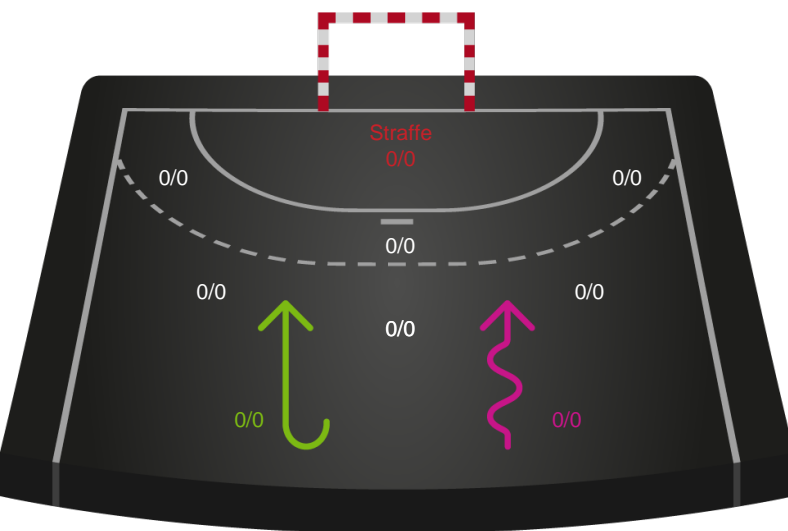

Shotplot for Total

SønderjyskE Kvindehåndbold - HØJ Elite Kvinder - 0-0 (0-0)

190024 / 14.02.2026, 14.00 / Sydbank Arena Aabenraa 1 / Bambuni Kvindeligaen - Kvindeligaen Grundspil

SønderjyskE Kvindehåndbold

Redningsdiagram