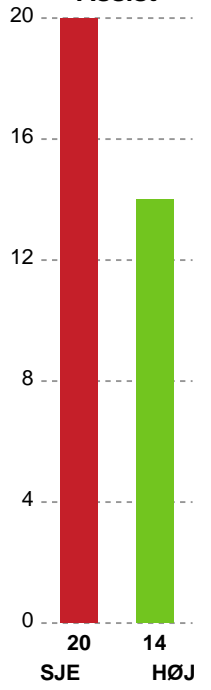

Angrebet sluttede med:

Skuddene endte med:

Teknisk fejl

2 min

Assist

Målforskel i løbet af kampen

Regelbrud (red), Tabt bold (green), Fejlaflevering (blue)

● = Tekniske fejl, — = 2 min

Shotplot for Første halvleg

Sønderjyske Kvindehåndbold - HØJ Elite Kvinder - 30-26 (17-11)

190024 / 14.02.2026, 14.00 / Sydbank Arena Aabenraa 1 / Bambuni Kvindeligaen - Grundspil

Logget af: Marianne Sørensen, Tea Møller Hansen