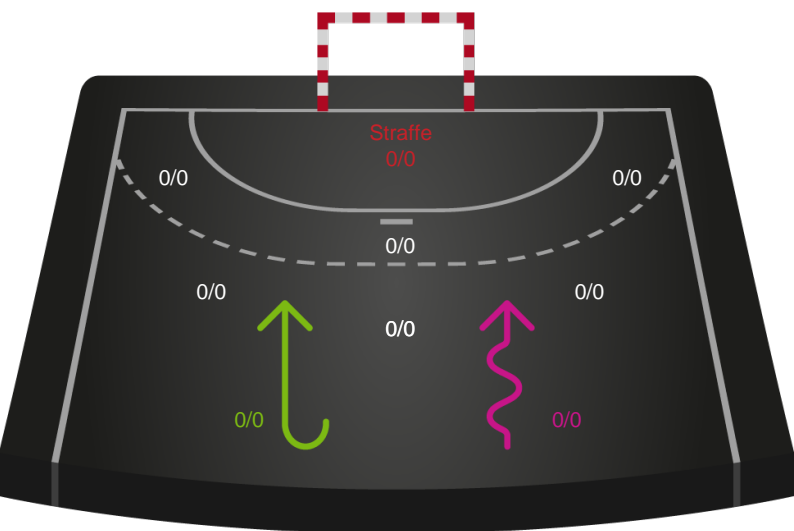

190024 / 14.02.2026, 14.00 / Sydbank Arena Aabenraa 1 / Bambuni Kvindeligaen - Kvindeligaen Grundspil

SønderjyskE Kvindehåndbold

Redningsdiagram

Kontra

Gennembrud

HØJ Elite Kvinder

Redningsdiagram

Kontra