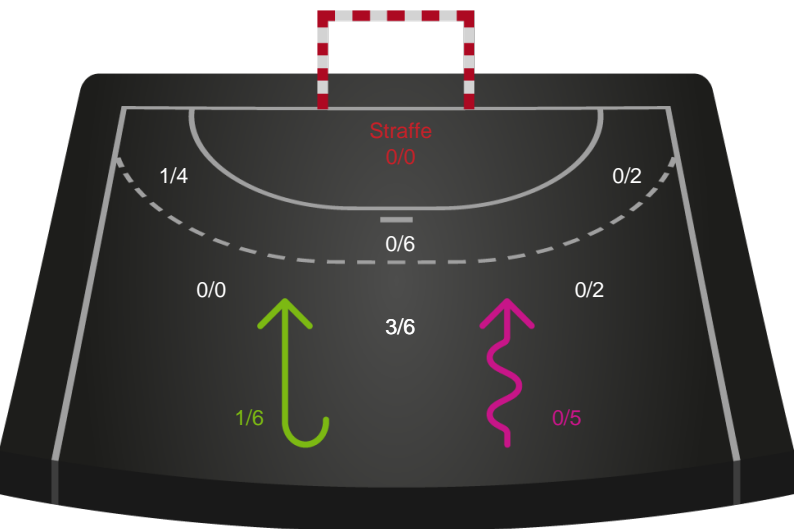

HØJ Elite Kvinder

Redningsdiagram