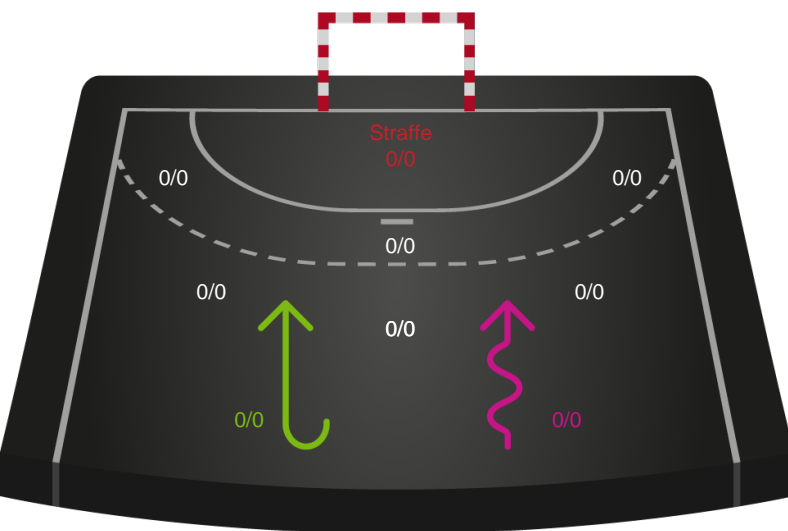

Shotplot for Anden halvleg

SønderjyskE Kvindehåndbold - HØJ Elite Kvinder - 0-0 (0-0)

190024 / 14.02.2026, 14.00 / Sydbank Arena Aabenraa 1 / Bambuni Kvindeligaen - Kvindeligaen Grundspil

SønderjyskE Kvindehåndbold

Redningsdiagram