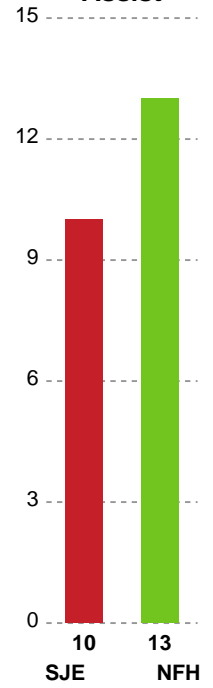

Angrebet sluttede med:

Skuddene endte med:

Teknisk fejl

2 min

Assist

Målforskel i løbet af kampen

Shotplot for Første halvleg

Sønderjyske Kvindehåndbold - Nykøbing F. Håndboldklub - 22-32 (9-17)