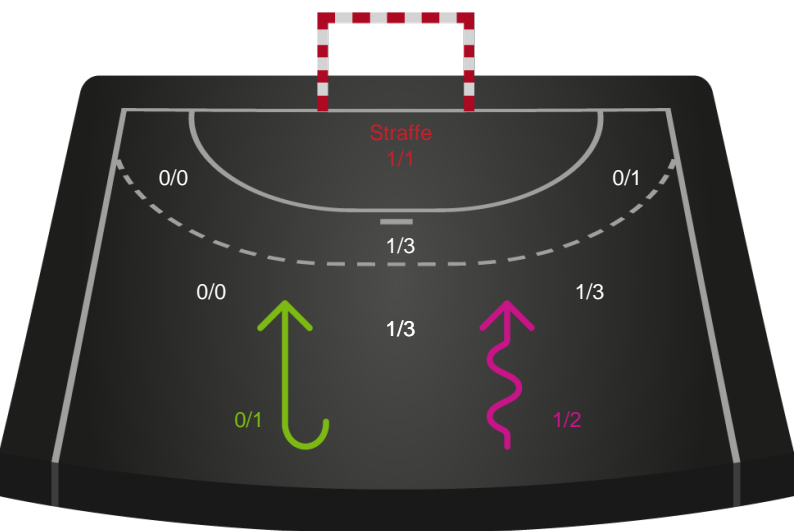

Nykøbing F. Håndboldklub

Redningsdiagram