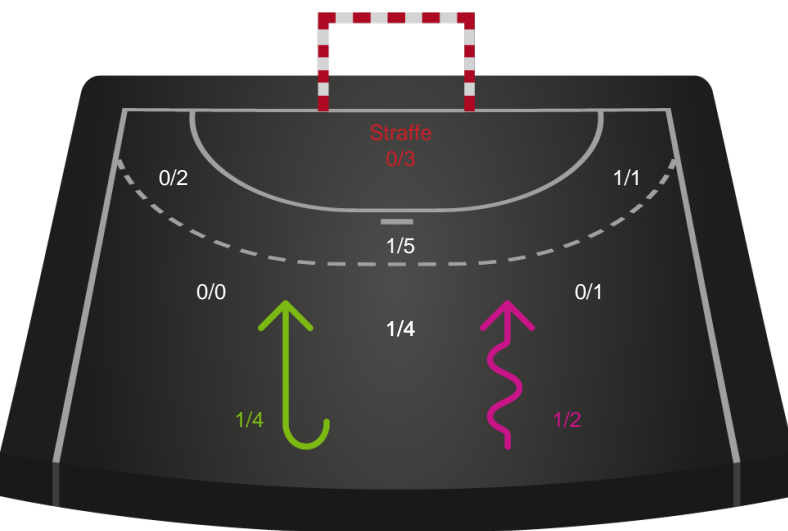

Shotplot for Første halvleg

Sønderjyske Kvindehåndbold - Nykøbing F. Håndboldklub - 22-32 (9-17)

189913 / 30.08.2025, 14.00 / Sydbank Arena Aabenraa 1 / Bambuni Kvindeligaen - Grundspil

Logget af: Marianne Sørensen, Pernille Rasmussen Billesø

Sønderjyske Kvindehåndbold

Redningsdiagram