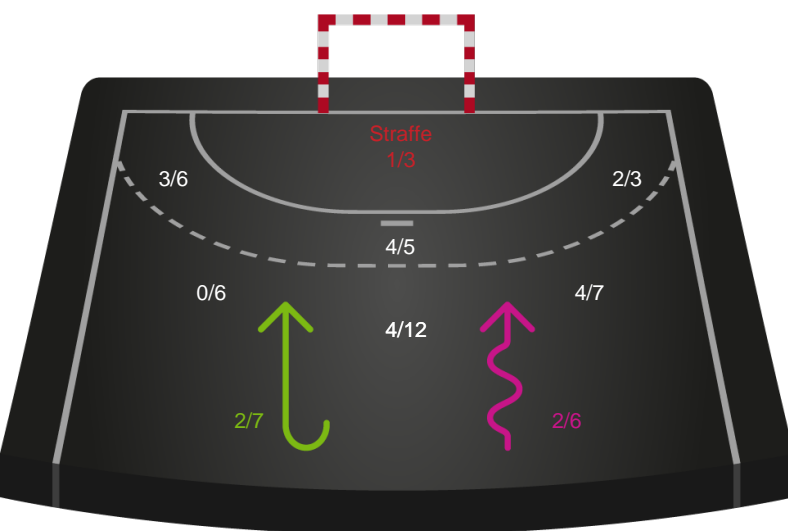

Sønderjyske Kvindehåndbold

Skuddiagram