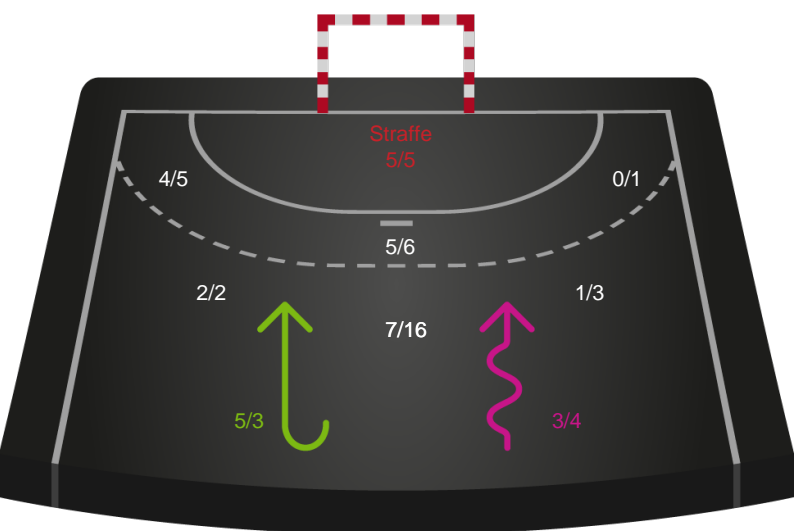

Nykøbing F. Håndboldklub

Skuddiagram