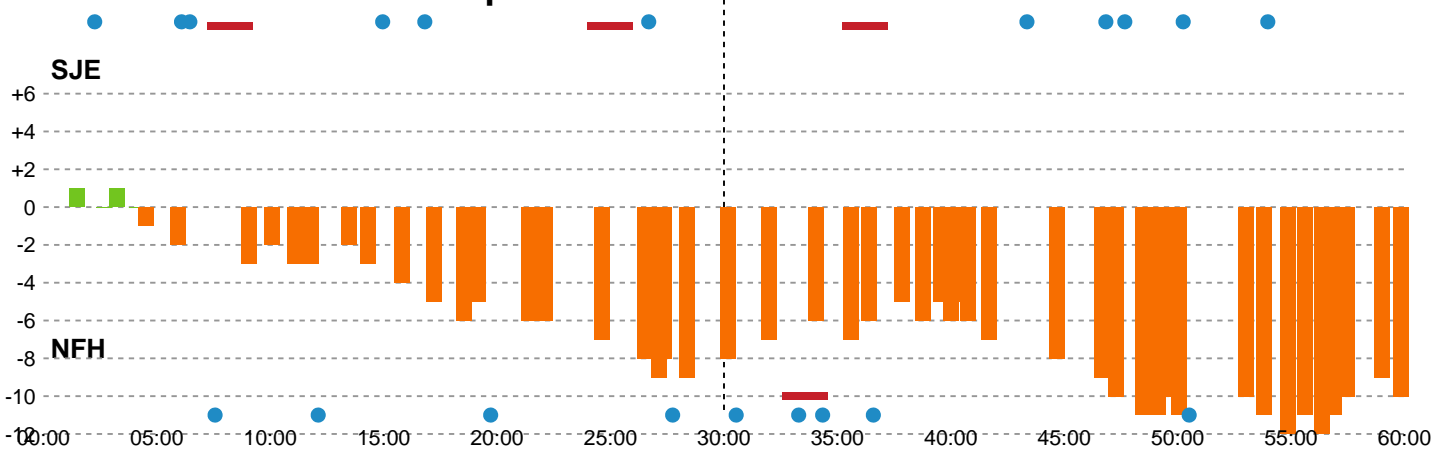

Fordeling af mål og skud

Sønderjyske Kvindehåndbold - Nykøbing F. Håndboldklub - 22-32 (9-17) 

189913 / 30.08.2025, 14.00 / Sydbank Arena Aabenraa 1 / Bambuni Kvindeligaen - Grundspil

Logget af: Marianne Sørensen, Pernille Rasmussen Billesø

Angrebet sluttede med:

Skuddene endte med:

Teknisk fejl

2 min

Assist

Målforskel i løbet af kampen

Shotplot for Første halvleg

Sønderjyske Kvindehåndbold - Nykøbing F. Håndboldklub - 22-32 (9-17)

189913 / 30.08.2025, 14.00 / Sydbank Arena Aabenraa 1 / Bambuni Kvindeligaen - Grundspil

Logget af: Marianne Sørensen, Pernille Rasmussen Billesø

Sønderjyske Kvindehåndbold

Redningsdiagram

Kontra

Gennembrud