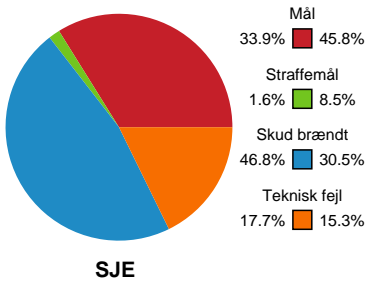

Angrebet sluttede med: