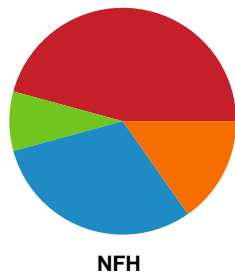

Angrebet sluttede med: