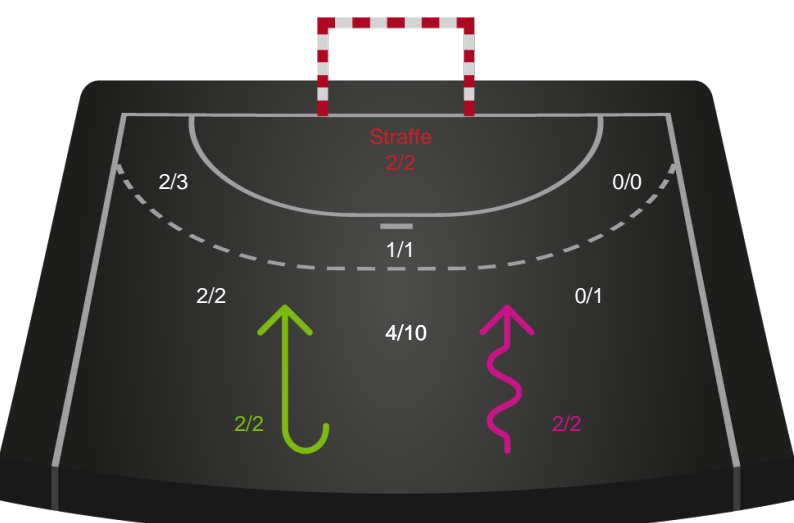

Nykøbing F. Håndboldklub

Skuddiagram