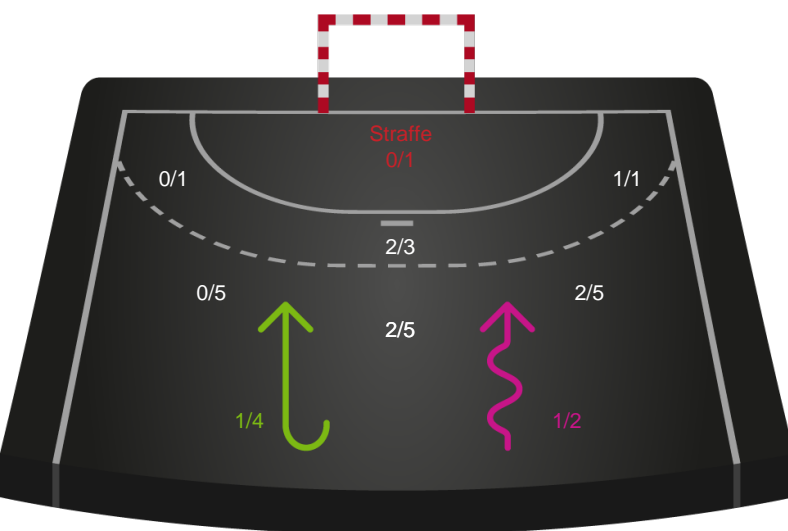

Sønderjyske Kvindehåndbold

Skuddiagram