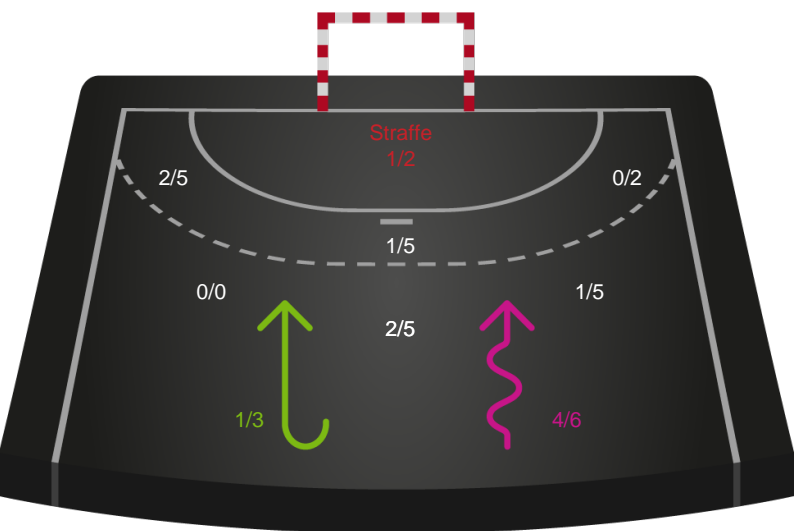

Nykøbing F. Håndboldklub

Redningsdiagram