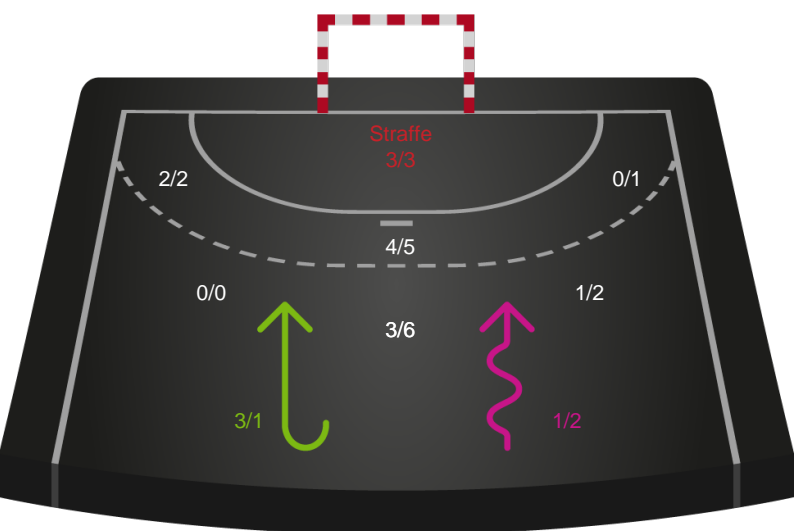

Nykøbing F. Håndboldklub

Skuddiagram

Kontra

Gennembrud

Shotplot for Anden halvleg

Sønderjyske Kvindehåndbold - Nykøbing F. Håndboldklub - 22-32 (9-17)

189913 / 30.08.2025, 14.00 / Sydbank Arena Aabenraa 1 / Bambuni Kvindeligaen - Grundspil