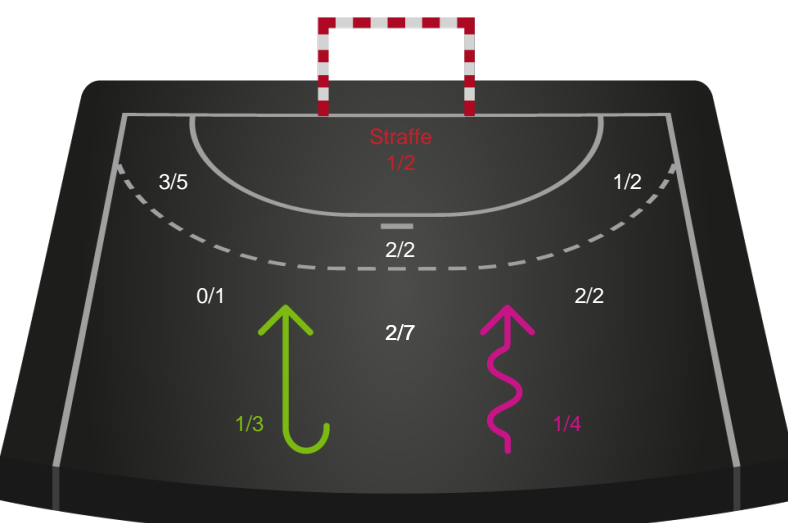

Sønderjyske Kvindehåndbold

Skuddiagram