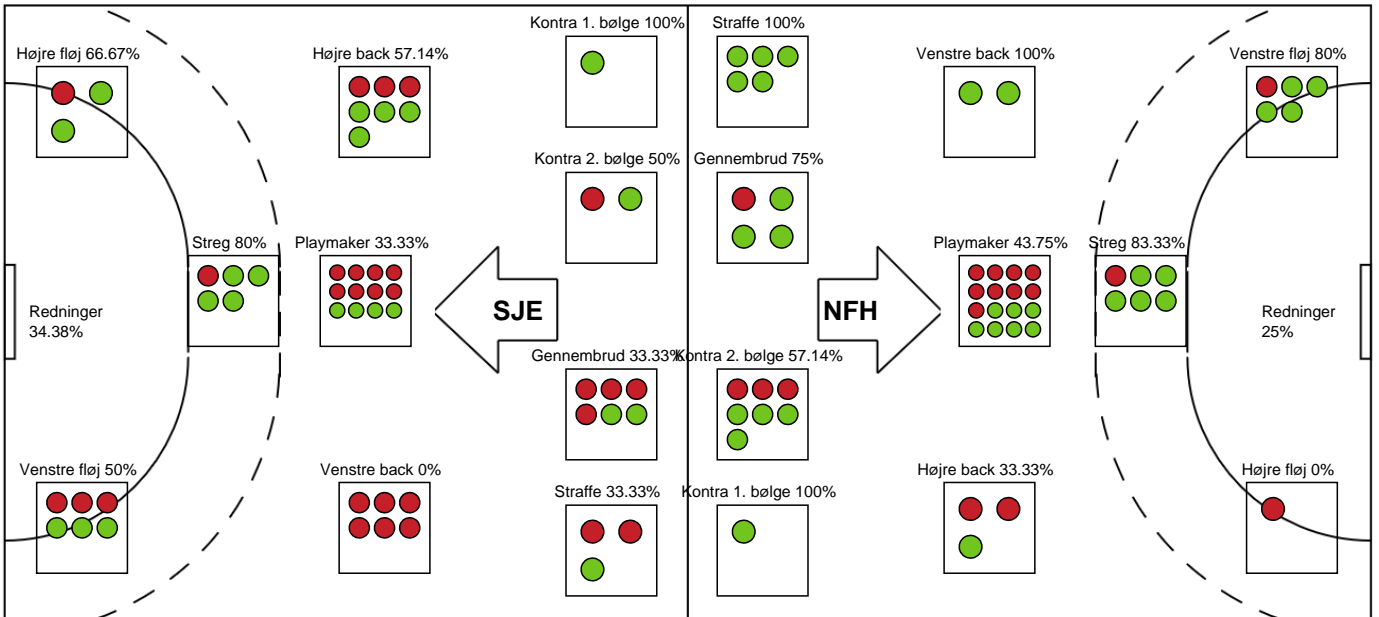

Nykøbing F. Håndboldklub

Målmænd

Nr	Navn	Redn/Skud	Straffe-Redn/skud	Total Redn/Skud	Mål imod	Skud forbi	Skud stolpe	Assist	Mål	Bold erob.	Fejl aflv.	Regelbrud	2 min udvis.	MEP
14	Anne Christine Bossen	8/21 38.1%	1/2 50%	9/23 39.13%	14	5	6	0	0	0	0	0	0	2.43
32	Cecilie Greve	3/10 30%	0/0 0%	3/10 30%	7	0	0	0	0	0	1	0	0	0.19

Markspillere

Nr	Navn	Mål/Skud	Straffe-mål/skud	Total Mål/Skud	Assist	Tilkendt straffe	Forårsagede straffe	Rødt kort	Tabt bold	Bold erob.	Fejl aflv.	Regelbrud	2min udvis.	MEP
2	Caroline Aar	1/3 33.33%	0/0 0%	1/3 33.33%	0	0	1	0	0	0	0	0	0	0.1
3	Clara Bang	5/8 62.5%	0/0 0%	5/8 62.5%	2	0	0	0	0	0	1	0	0	3.3
4	Tiril Jørstad Palm	1/1 100%	0/0 0%	1/1 100%	0	0	0	0	0	0	0	0	0	0.75
6	Moa Högdahl	5/9 55.56%	0/0 0%	5/9 55.56%	1	0	1	0	0	2	0	0	1	3.42
7	Cecilie Bjerre	4/6 66.67%	0/0 0%	4/6 66.67%	1	0	0	0	0	0	1	0	0	2.5
8	Stine Eiberg	0/1 0%	0/0 0%	0/1 0%	0	0	1	0	0	0	0	0	0	-0.35
10	Mia Solberg Svele	1/1 100%	0/0 0%	1/1 100%	1	1	0	0	1	0	0	0	0	1.27
11	Sofie Lundsgaard Jørgensen	0/1 0%	0/0 0%	0/1 0%	1	0	0	0	0	0	0	0	0	0.05
20	Maja Magnussen	0/1 0%	0/0 0%	0/1 0%	0	0	0	0	0	0	0	1	0	-0.53
22	Zoë Sprengers	0/0 0%	0/0 0%	0/0 0%	0	0	0	0	0	0	0	0	0	0
23	Nanna Hinnerfeldt	5/5 100%	0/0 0%	5/5 100%	0	2	0	0	0	0	0	1	0	4.44
26	Mona Obaidli	1/3 33.33%	0/0 0%	1/3 33.33%	1	2	0	0	0	0	0	1	0	1.09
30	Clara Hanna Lerby	4/5 80%	5/5 100%	9/10 90%	1	0	0	0	0	1	0	0	0	5.52
79	Kristina Kristiansen	0/1 0%	0/0 0%	0/1 0%	5	0	0	0	0	0	0	1	0	0.7

Fordeling af mål og skud

Sønderjyske Kvindehåndbold - Nykøbing F. Håndboldklub - 22-32 (9-17) 

189913 / 30.08.2025, 14.00 / Sydbank Arena Aabenraa 1 / Bambuni Kvindeligaen - Grundspil

Logget af: Marianne Sørensen, Pernille Rasmussen Billesø