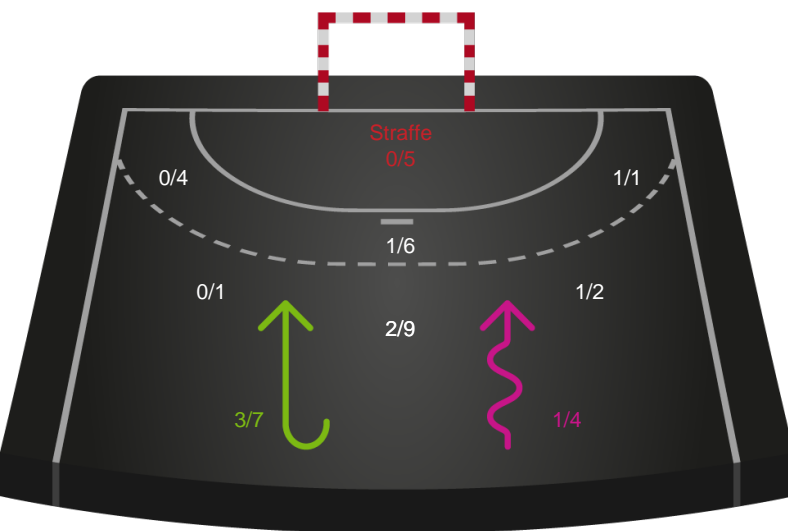

Shotplot for Total

Sønderjyske Kvindehåndbold - Nykøbing F. Håndboldklub - 22-32 (9-17)

189913 / 30.08.2025, 14.00 / Sydbank Arena Aabenraa 1 / Bambuni Kvindeligaen - Grundspil

Logget af: Marianne Sørensen, Pernille Rasmussen Billesø

Sønderjyske Kvindehåndbold

Redningsdiagram