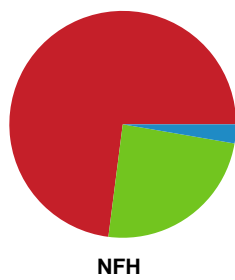

Skuddene endte med: