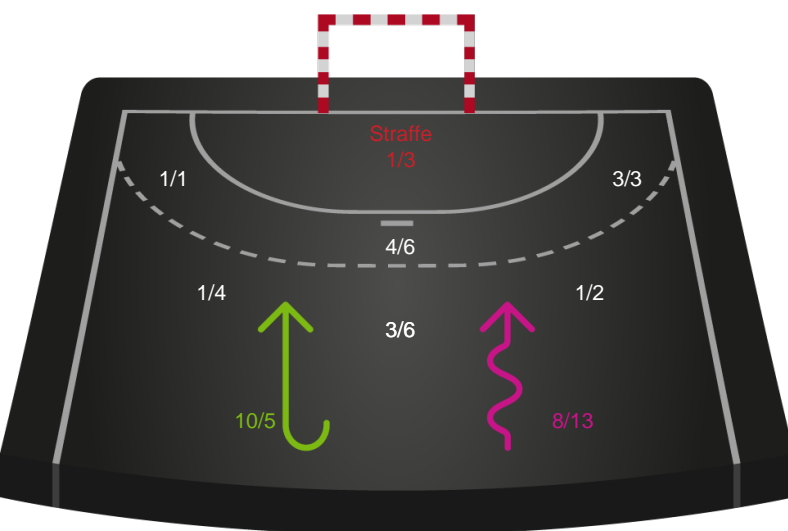

Odense Håndbold

Skuddiagram