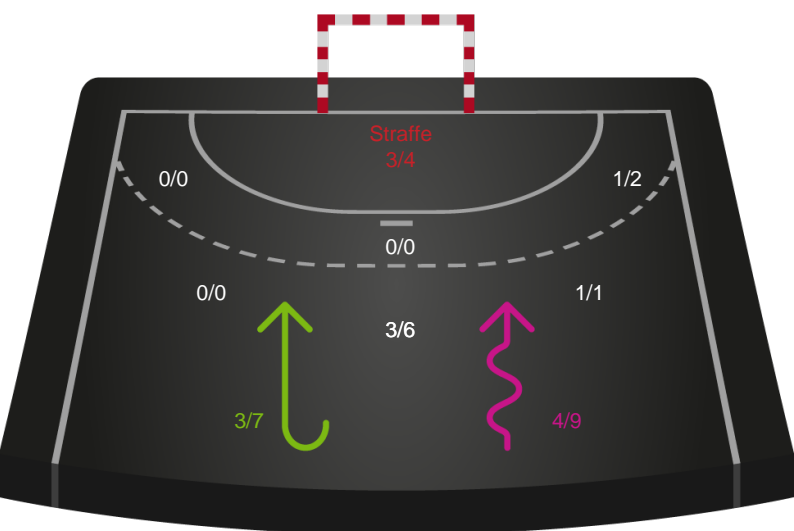

Kontra

Gennembrud

Shotplot for Anden halvleg

Odense Håndbold - Nykøbing F. Håndboldklub - 32-26 (15-15)

189928 / 10.09.2025, 20.00 / Sydbank Arena / Bambuni Kvindeligaen - Grundspil

Logget af: Michael Steenholdt, Anders Thoke