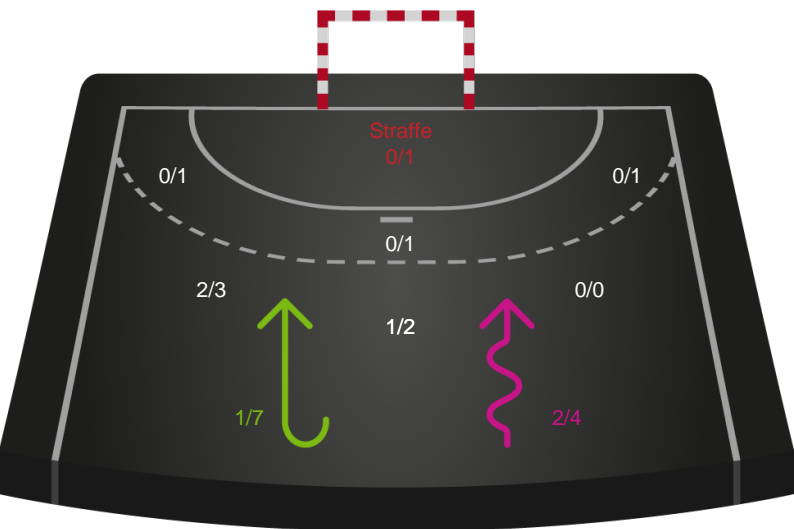

189928 / 10.09.2025, 20.00 / Sydbank Arena / Bambuni Kvindeligaen - Grundspil

Logget af: Michael Steenholdt, Anders Thoke

Odense Håndbold

Redningsdiagram

Kontra

Gennembrud

Nykøbing F. Håndboldklub

Redningsdiagram