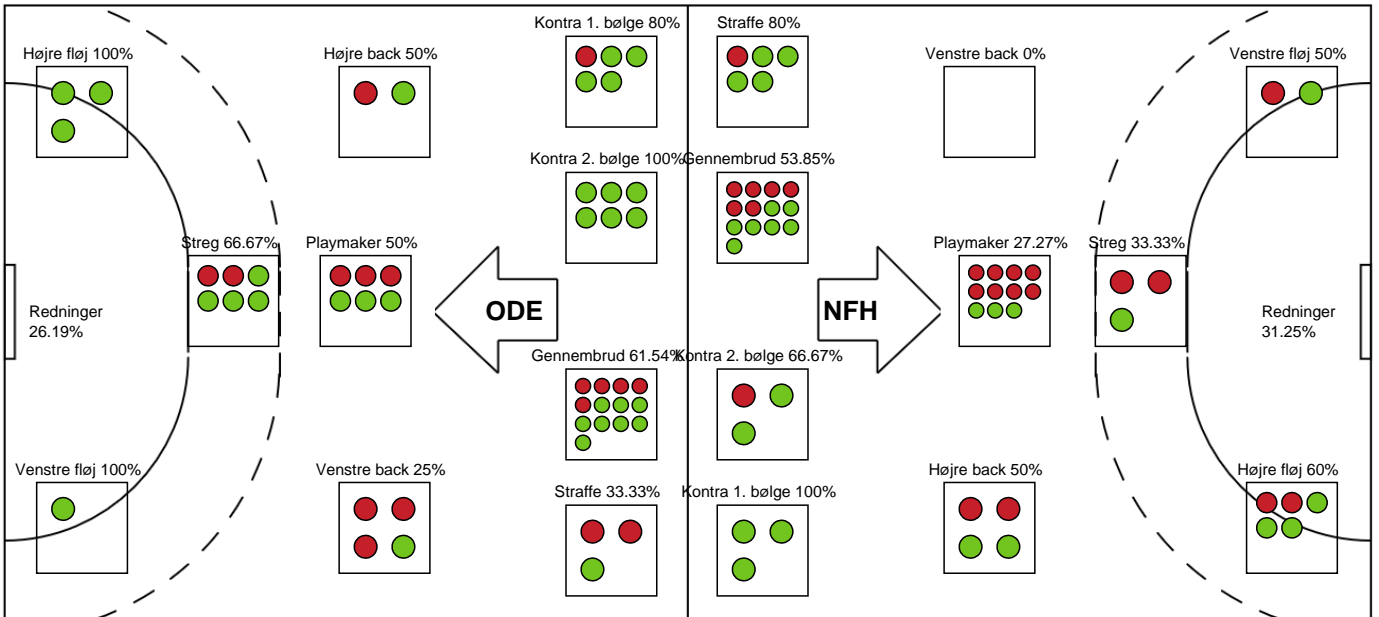

Målmænd

Nr	Navn	Redn/Skud	Straffe-Redn/skud	Total Redn/Skud	Mål imod	Skud forbi	Skud stolpe	Assist	Mål	Bold erob.	Fejl aflv.	Regelbrud	2 min udvis.	MEP
14	Anne Christine Bossen	11/36 30.56%	1/2 50%	12/38 31.58%	26	2	0	1	0	0	0	0	0	1.82
32	Cecilie Greve	0/5 0%	0/0 0%	0/5 0%	5	0	1	0	0	0	0	0	0	-0.65

Markspillere

Nr	Navn	Mål/Skud	Straffe-mål/skud	Total Mål/Skud	Assist	Tilkendt straffe	Forårsagede straffe	Rødt kort	Tabt bold	Bold erob.	Fejl aflv.	Regelbrud	2min udvis.	MEP
2	Caroline Aar	0/1 0%	0/0 0%	0/1 0%	0	0	0	0	1	0	0	0	1	-0.88
3	Clara Bang	2/7 28.57%	0/0 0%	2/7 28.57%	0	1	1	0	0	0	1	0	1	0.04
6	Moa Högdahl	2/6 33.33%	0/0 0%	2/6 33.33%	1	1	1	0	0	0	0	1	0	0.67
7	Cecilie Bjerre	2/5 40%	0/0 0%	2/5 40%	2	0	0	0	1	0	2	0	0	0.35
8	Stine Eiberg	0/0 0%	0/0 0%	0/0 0%	0	0	0	0	0	0	0	0	0	0.2
10	Mia Solberg Svele	4/4 100%	0/0 0%	4/4 100%	1	0	0	0	1	0	0	0	1	2.82
11	Sofie Lundsgaard Jørgensen	0/0 0%	0/0 0%	0/0 0%	0	0	0	0	0	0	0	0	0	0
20	Maja Magnussen	4/6 66.67%	0/0 0%	4/6 66.67%	0	0	0	0	0	1	1	0	0	2.39
22	Zoë Sprengers	0/0 0%	0/0 0%	0/0 0%	0	0	0	0	0	0	0	0	0	0
23	Nanna Hinnerfeldt	2/3 66.67%	0/0 0%	2/3 66.67%	1	1	0	0	0	0	0	0	0	1.82
26	Mona Obaidli	3/7 42.86%	0/0 0%	3/7 42.86%	1	2	0	0	0	0	2	1	0	0.94
30	Clara Hanna Lerby	2/3 66.67%	4/5 80%	6/8 75%	0	0	0	0	0	1	0	0	0	2.87
79	Kristina Kristiansen	1/2 50%	0/0 0%	1/2 50%	2	0	1	0	0	0	0	0	1	0.52

Fordeling af mål og skud

Odense Håndbold - Nykøbing F. Håndboldklub - 32-26 (15-15)

189928 / 10.09.2025, 20.00 / Sydbank Arena / Bambuni Kvindeligaen - Grundspil

Logget af: Michael Steenholdt, Anders Thoke

Angrebet sluttede med:

Skuddene endte med:

Teknisk fejl

2 min

Assist

Målforskel i løbet af kampen

Shotplot for Første halvleg

Odense Håndbold - Nykøbing F. Håndboldklub - 32-26 (15-15)