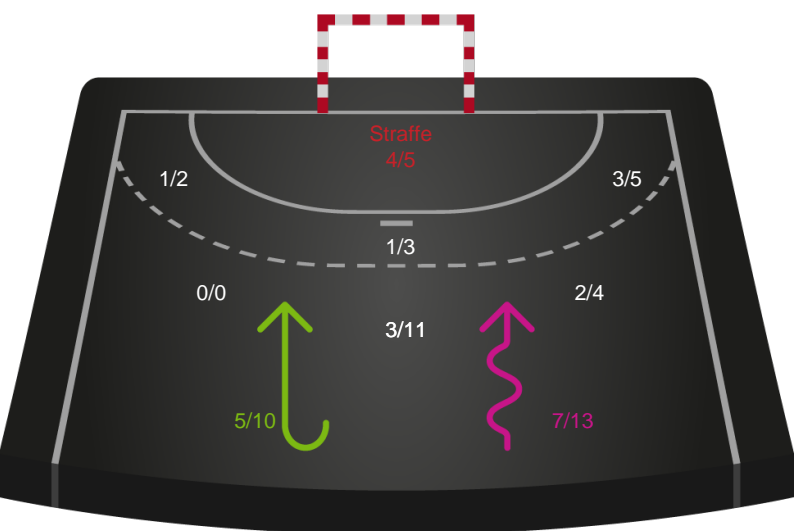

Skuddiagram

Kontra

Gennembrud

Nykøbing F. Håndboldklub

Skuddiagram

Kontra

Gennembrud

Hold statistik for Første halvleg