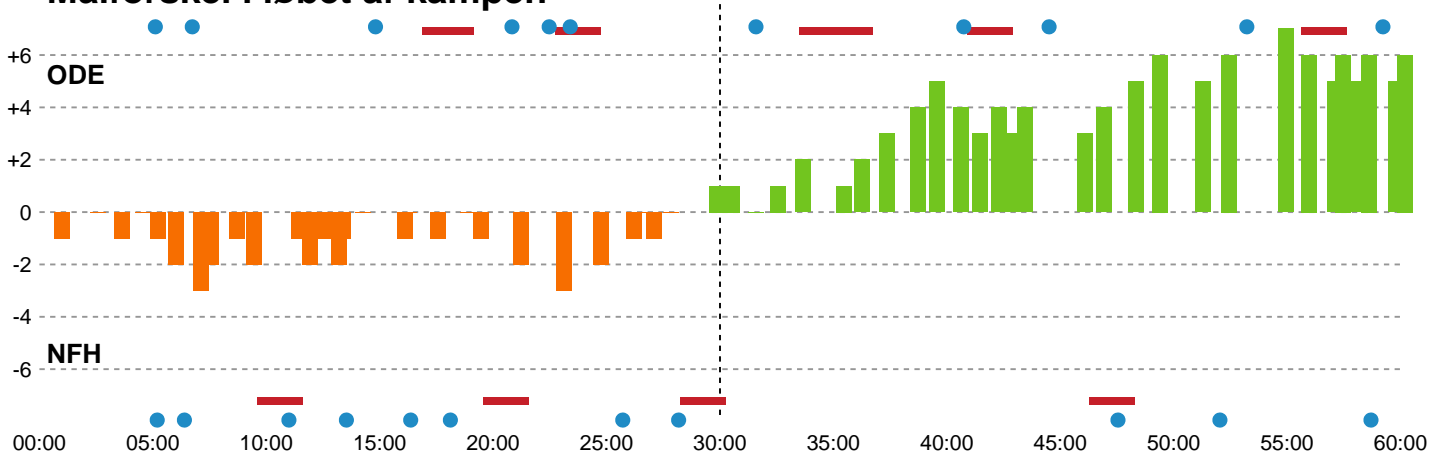

Angrebet sluttede med:

Skuddene endte med:

Teknisk fejl

2 min

Assist

Målforskel i løbet af kampen

Shotplot for Første halvleg

Odense Håndbold - Nykøbing F. Håndboldklub - 32-26 (15-15)