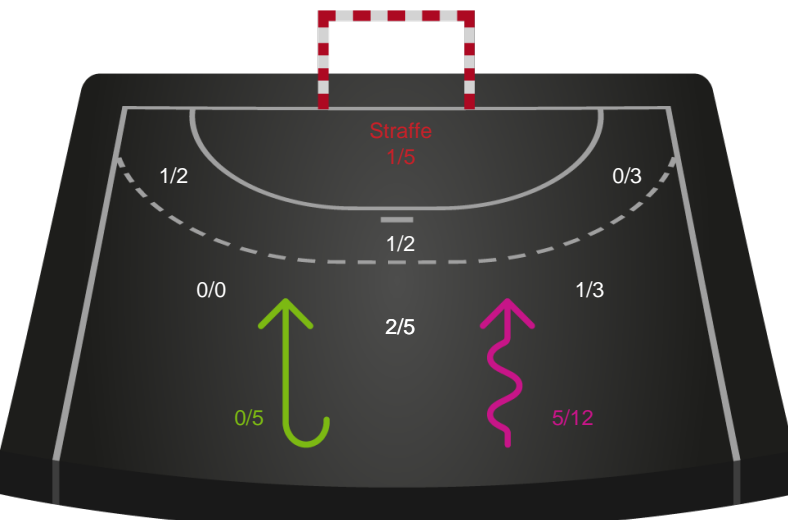

Shotplot for Total

Odense Håndbold - Nykøbing F. Håndboldklub - 32-26 (15-15)

189928 / 10.09.2025, 20.00 / Sydbank Arena / Bambuni Kvindeligaen - Grundspil

Logget af: Michael Steenholdt, Anders Thoke

Odense Håndbold

Redningsdiagram