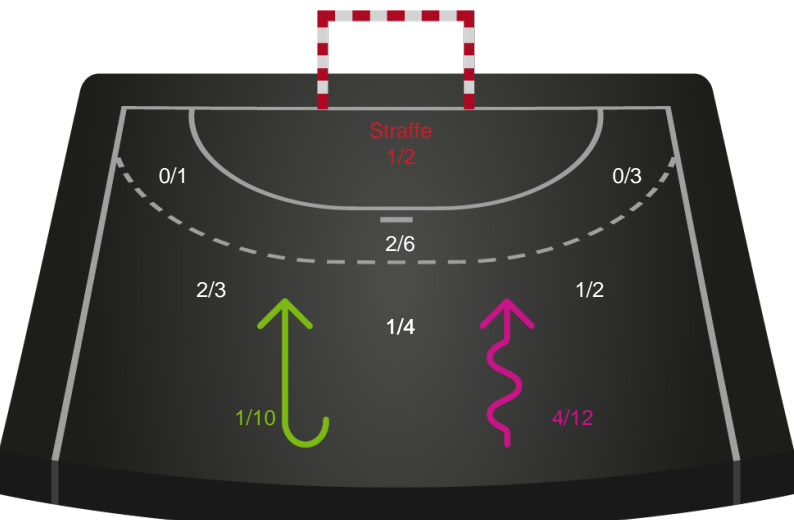

Nykøbing F. Håndboldklub

Redningsdiagram