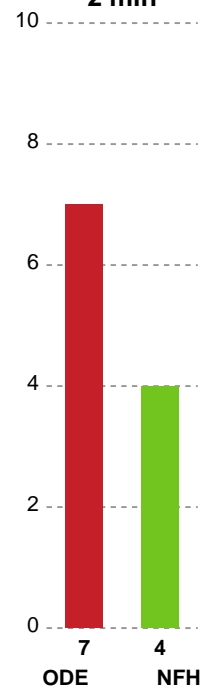

Fordeling af mål og skud

Odense Håndbold - Nykøbing F. Håndboldklub - 32-26 (15-15)

189928 / 10.09.2025, 20.00 / Sydbank Arena / Bambuni Kvindeligaen - Grundspil

Logget af: Michael Steenholdt, Anders Thoke

Angrebet sluttede med:

Skuddene endte med:

Teknisk fejl

2 min

Assist

Målforskel i løbet af kampen

Shotplot for Første halvleg

Odense Håndbold - Nykøbing F. Håndboldklub - 32-26 (15-15)