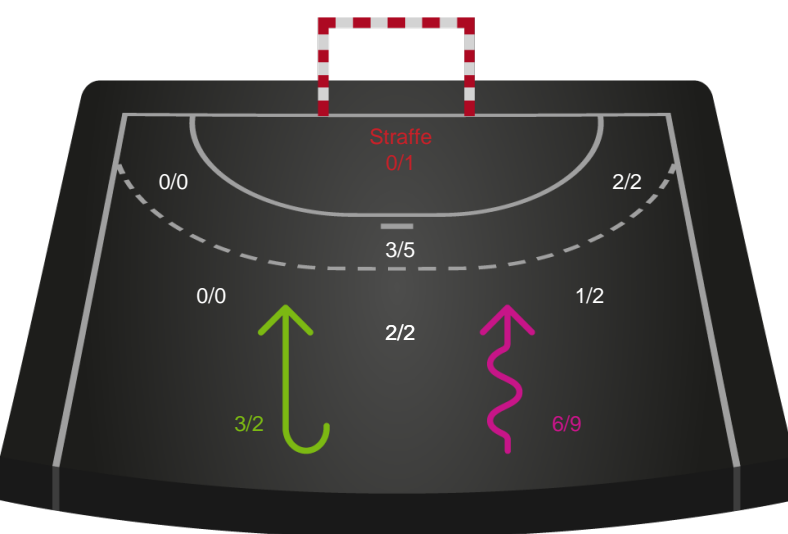

Odense Håndbold

Skuddiagram