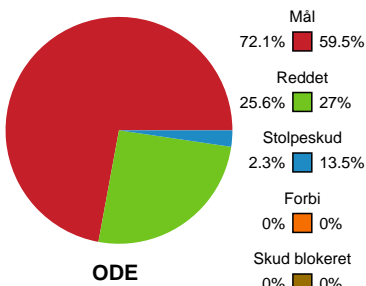

Skuddene endte med: