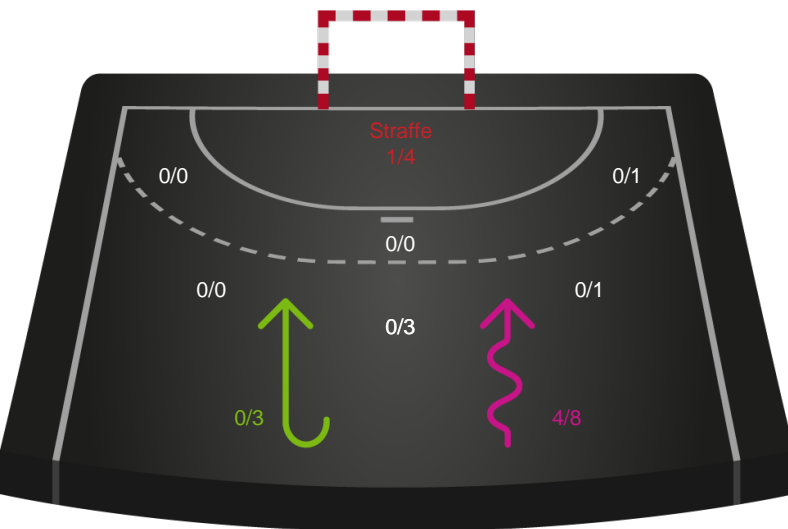

Shotplot for Første halvleg

Odense Håndbold - Nykøbing F. Håndboldklub - 32-26 (15-15)

189928 / 10.09.2025, 20.00 / Sydbank Arena / Bambuni Kvindeligaen - Grundspil

Logget af: Michael Steenholdt, Anders Thoke

Odense Håndbold

Redningsdiagram