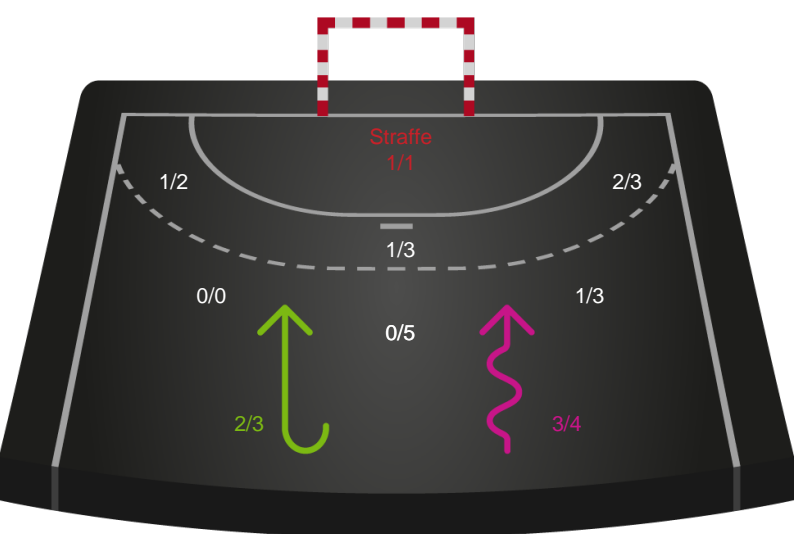

Nykøbing F. Håndboldklub

Skuddiagram