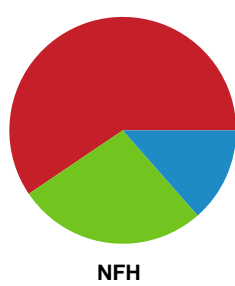

Skuddene endte med: