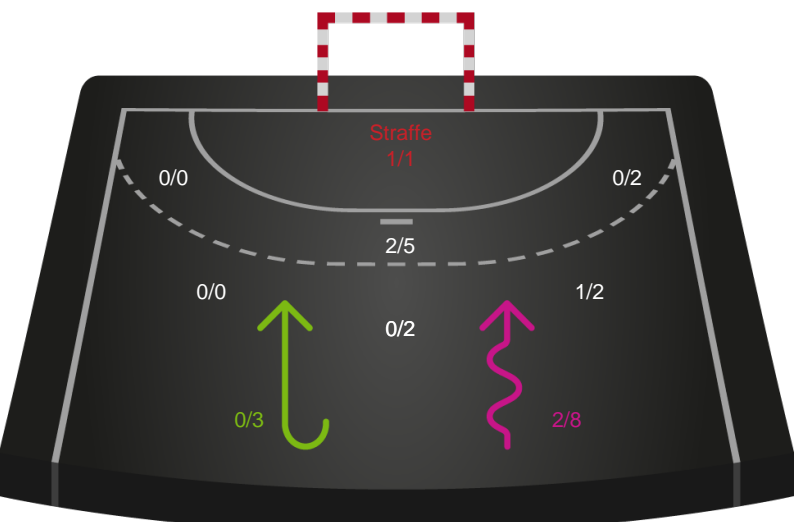

Nykøbing F. Håndboldklub

Redningsdiagram