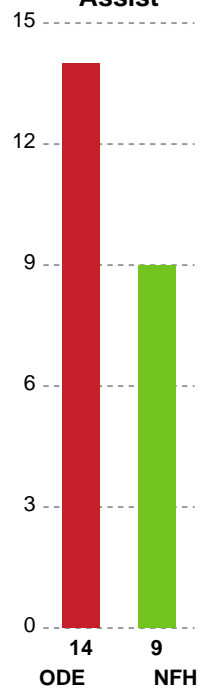

Fordeling af mål og skud

Odense Håndbold - Nykøbing F. Håndboldklub - 32-26 (15-15)

189928 / 10.09.2025, 20.00 / Sydbank Arena / Bambuni Kvindeligaen - Grundspil

Logget af: Michael Steenholdt, Anders Thoke

Angrebet sluttede med:

Skuddene endte med:

Teknisk fejl

2 min

Assist

Målforskel i løbet af kampen

Shotplot for Første halvleg

Odense Håndbold - Nykøbing F. Håndboldklub - 32-26 (15-15)