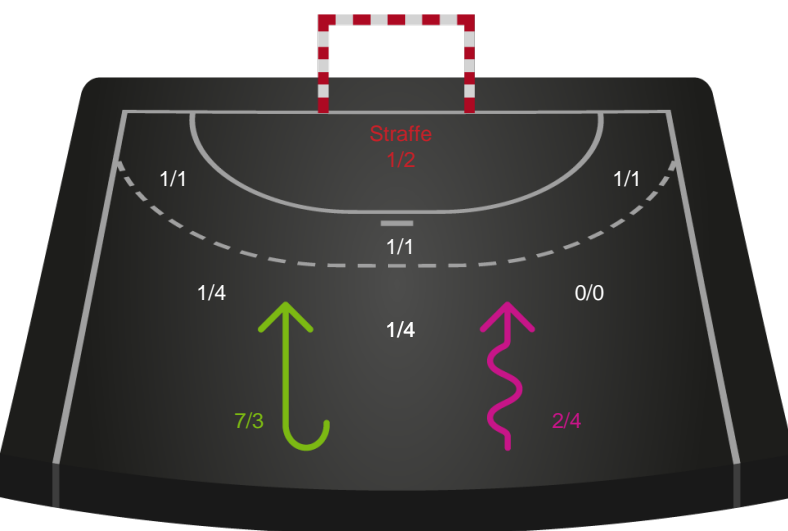

Odense Håndbold

Skuddiagram