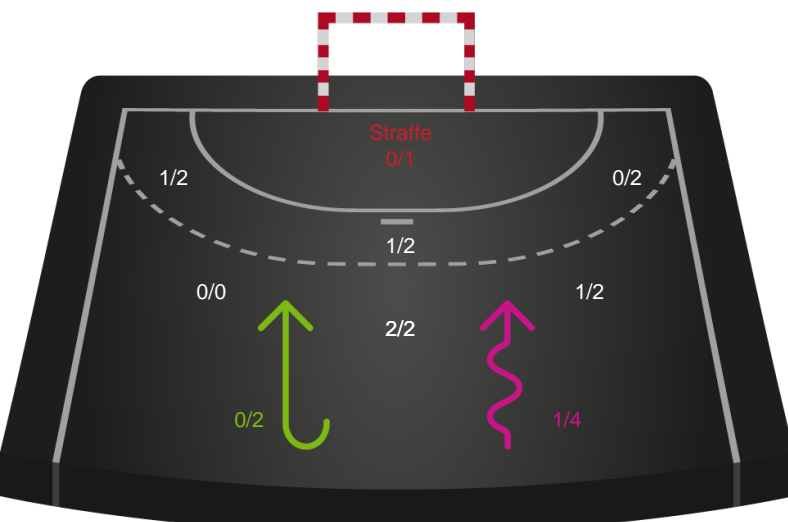

Shotplot for Anden halvleg

Odense Håndbold - Nykøbing F. Håndboldklub - 32-26 (15-15)

189928 / 10.09.2025, 20.00 / Sydbank Arena / Bambuni Kvindeligaen - Grundspil

Logget af: Michael Steenholdt, Anders Thoke

Odense Håndbold

Redningsdiagram