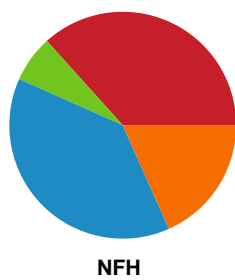

Angrebet sluttede med: