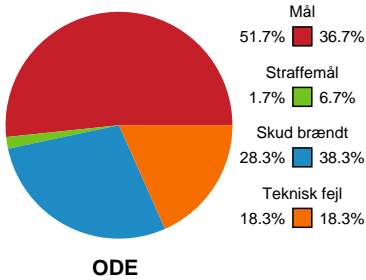

Angrebet sluttede med: