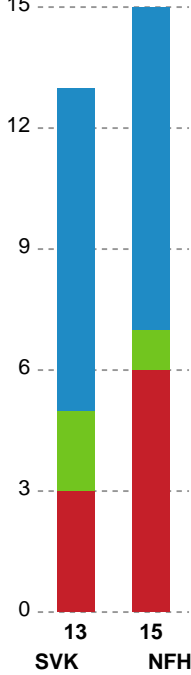

Markspillere

Nr	Navn	Mål/Skud	Straffe-mål/skud	Total Mål/Skud	Assist	Tilkendt straffe	Forårsagede straffe	Rødt kort	Tabt bold	Bold erob.	Fejl aflv.	Regelbrud	2min udvis.	MEP
2	Caroline Aar	6/7 85.71%	0/0 0%	6/7 85.71%	0	1	1	0	0	0	0	0	1	4.19
3	Clara Bang	3/3 100%	0/0 0%	3/3 100%	1	0	0	0	1	1	1	1	1	1.57
5	Thea Kærholm Olsen	0/0 0%	0/0 0%	0/0 0%	0	0	0	0	0	0	0	0	0	0
6	Moa Högdahl	3/5 60%	0/0 0%	3/5 60%	5	0	1	0	0	1	3	1	1	1.62
8	Stine Eiberg	0/0 0%	0/0 0%	0/0 0%	0	0	1	0	0	0	0	0	0	-0.2
10	Mia Solberg Svele	3/5 60%	0/0 0%	3/5 60%	4	0	0	0	0	1	1	0	0	2.8
11	Sofie Lundsgaard Jørgensen	1/1 100%	0/0 0%	1/1 100%	1	0	0	0	0	0	1	0	0	0.65
20	Maja Magnussen	5/5 100%	0/0 0%	5/5 100%	0	0	1	0	0	0	0	0	0	3.55
22	Zoë Sprengers	5/5 100%	0/0 0%	5/5 100%	0	1	0	0	0	0	0	0	0	4.17
23	Nanna Hinnerfeldt	6/7 85.71%	0/0 0%	6/7 85.71%	0	0	1	0	0	0	0	2	0	3.85
26	Mona Obaidli	4/4 100%	0/0 0%	4/4 100%	4	0	0	0	0	0	1	1	0	3.5
30	Clara Hanna Lerby	1/1 100%	2/2 100%	3/3 100%	0	0	0	0	0	0	0	1	0	1.3
79	Kristina Kristiansen	2/2 100%	0/0 0%	2/2 100%	5	0	0	0	0	0	1	0	0	2.4

Fordeling af mål og skud

Silkeborg-Voel KFUM - Nykøbing F. Håndboldklub - 31-42 (12-23)

189947 / 11.10.2025, 14.00 / JYSK Arena A / Bambuni Kvindeligaen - Grundspil

Logget af: Thomas Skals, Kaare Clausen

Angrebet sluttede med:

Skuddene endte med:

Teknisk fejl

2 min

Assist

Målforskel i løbet af kampen

Shotplot for Første halvleg

Silkeborg-Voel KFUM - Nykøbing F. Håndboldklub - 31-42 (12-23)