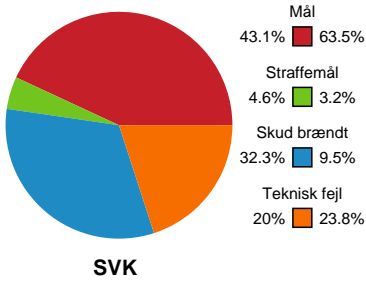

Fordeling af mål og skud

Silkeborg-Voel KFUM - Nykøbing F. Håndboldklub - 31-42 (12-23)

189947 / 11.10.2025, 14.00 / JYSK Arena A / Bambuni Kvindeligaen - Grundspil

Logget af: Thomas Skals, Kaare Clausen

Angrebet sluttede med:

Skuddene endte med:

Teknisk fejl

2 min

Assist

Målforskel i løbet af kampen

Shotplot for Første halvleg

Silkeborg-Voel KFUM - Nykøbing F. Håndboldklub - 31-42 (12-23)