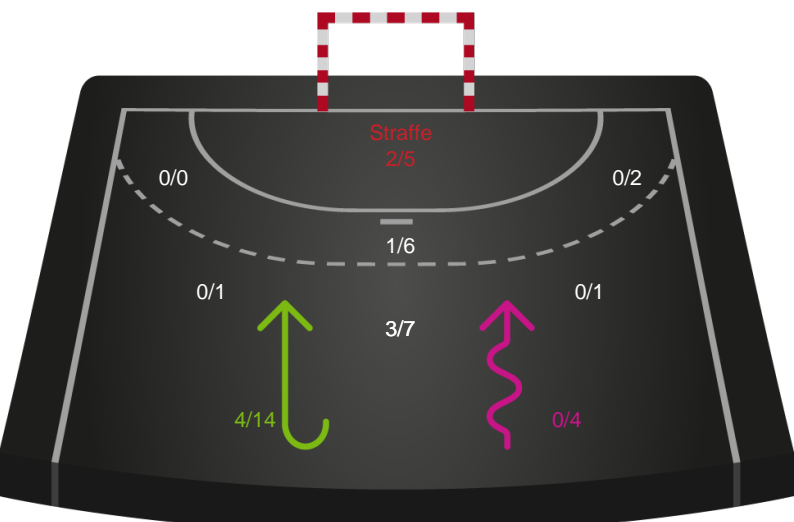

Nykøbing F. Håndboldklub

Redningsdiagram