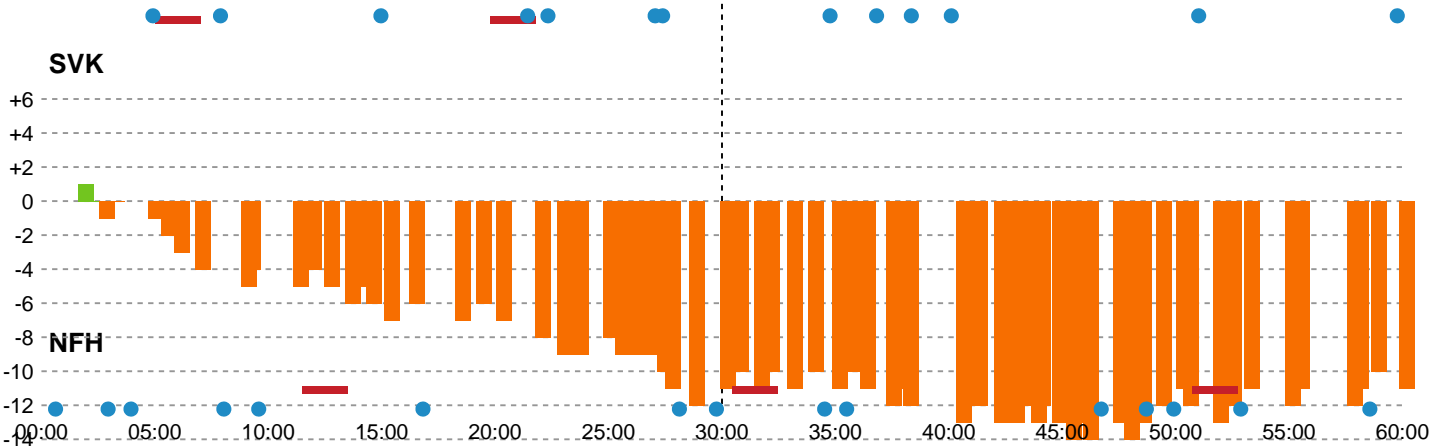

Fordeling af mål og skud

Silkeborg-Voel KFUM - Nykøbing F. Håndboldklub - 31-42 (12-23)

189947 / 11.10.2025, 14.00 / JYSK Arena A / Bambuni Kvindeligaen - Grundspil

Logget af: Thomas Skals, Kaare Clausen

Angrebet sluttede med:

Skuddene endte med:

Teknisk fejl

2 min

Assist

Målforskel i løbet af kampen

Shotplot for Første halvleg

Silkeborg-Voel KFUM - Nykøbing F. Håndboldklub - 31-42 (12-23)

189947 / 11.10.2025, 14.00 / JYSK Arena A / Bambuni Kvindeligaen - Grundspil

Logget af: Thomas Skals, Kaare Clausen

Silkeborg-Voel KFUM

Redningsdiagram

Kontra

Gennembrud

Nykøbing F. Håndboldklub

Redningsdiagram