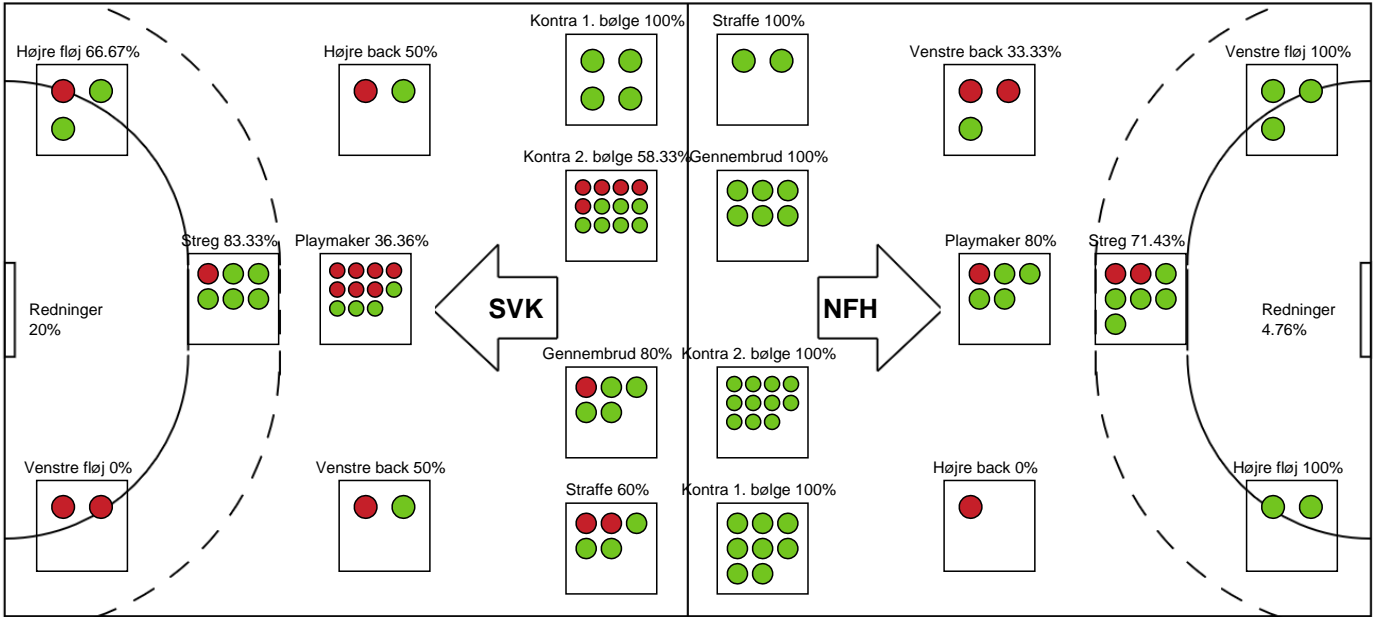

Målmænd

Nr	Navn	Redn/Skud	Straffe-Redn/skud	Total Redn/Skud	Mål imod	Skud forbi	Skud stolpe	Assist	Mål	Bold erob.	Fejl aflv.	Regelbrud	2 min udvis.	MEP
14	Anne Christine Bossen	5/21 23.81%	2/4 50%	7/25 28%	18	3	4	3	1	0	0	0	0	2.1
32	Cecilie Greve	2/13 15.38%	0/1 0%	2/14 14.29%	12	1	0	1	0	0	0	0	0	-0.63

Markspillere

Nr	Navn	Mål/Skud	Straffe-mål/skud	Total Mål/Skud	Assist	Tilkendt straffe	Forårsagede straffe	Rødt kort	Tabt bold	Bold erob.	Fejl aflv.	Regelbrud	2min udvis.	MEP
2	Caroline Aar	6/7 85.71%	0/0 0%	6/7 85.71%	0	1	1	0	0	0	0	0	1	4.19
3	Clara Bang	3/3 100%	0/0 0%	3/3 100%	1	0	0	0	1	1	1	1	1	1.57
5	Thea Kærholm Olsen	0/0 0%	0/0 0%	0/0 0%	0	0	0	0	0	0	0	0	0	0
6	Moa Högdahl	3/5 60%	0/0 0%	3/5 60%	5	0	1	0	0	1	3	1	1	1.62
8	Stine Eiberg	0/0 0%	0/0 0%	0/0 0%	0	0	1	0	0	0	0	0	0	-0.2
10	Mia Solberg Svele	3/5 60%	0/0 0%	3/5 60%	4	0	0	0	0	1	1	0	0	2.8
11	Sofie Lundsgaard Jørgensen	1/1 100%	0/0 0%	1/1 100%	1	0	0	0	0	0	1	0	0	0.65
20	Maja Magnussen	5/5 100%	0/0 0%	5/5 100%	0	0	1	0	0	0	0	0	0	3.55
22	Zoë Sprengers	5/5 100%	0/0 0%	5/5 100%	0	1	0	0	0	0	0	0	0	4.17
23	Nanna Hinnerfeldt	6/7 85.71%	0/0 0%	6/7 85.71%	0	0	1	0	0	0	0	2	0	3.85
26	Mona Obaidli	4/4 100%	0/0 0%	4/4 100%	4	0	0	0	0	0	1	1	0	3.5
30	Clara Hanna Lerby	1/1 100%	2/2 100%	3/3 100%	0	0	0	0	0	0	0	1	0	1.3
79	Kristina Kristiansen	2/2 100%	0/0 0%	2/2 100%	5	0	0	0	0	0	1	0	0	2.4

Fordeling af mål og skud

Silkeborg-Voel KFUM - Nykøbing F. Håndboldklub - 31-42 (12-23)

189947 / 11.10.2025, 14.00 / JYSK Arena A / Bambuni Kvindeligaen - Grundspil

Logget af: Thomas Skals, Kaare Clausen

Angrebet sluttede med:

Skuddene endte med:

Teknisk fejl

2 min

Assist

Målforskel i løbet af kampen

Shotplot for Første halvleg

Silkeborg-Voel KFUM - Nykøbing F. Håndboldklub - 31-42 (12-23)