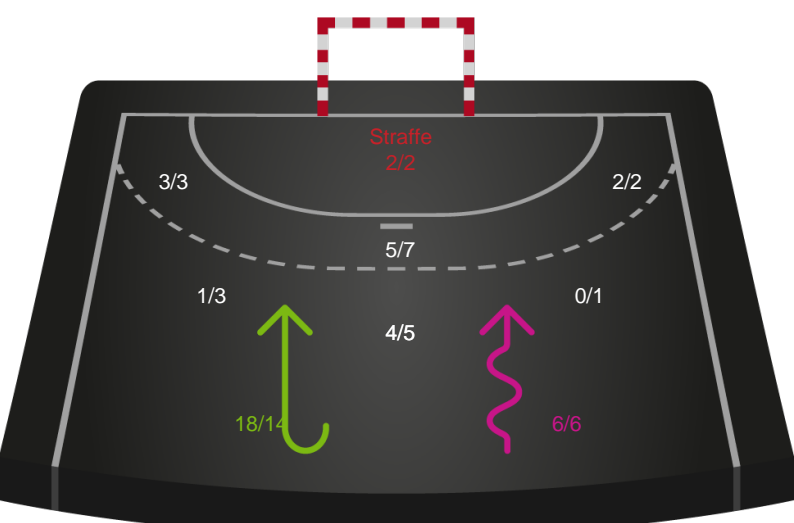

Skuddiagram

Kontra

Gennembrud

Nykøbing F. Håndboldklub

Skuddiagram

Kontra

Gennembrud

Hold statistik for Første halvleg