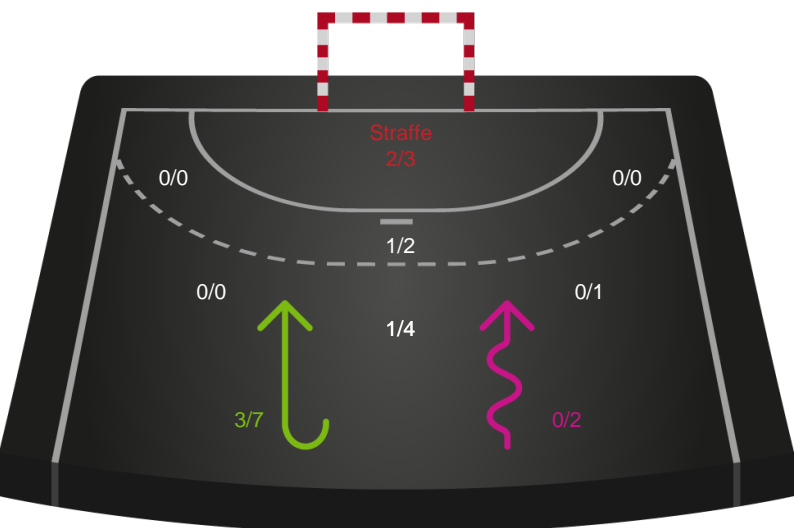

189947 / 11.10.2025, 14.00 / JYSK Arena A / Bambuni Kvindeligaen - Grundspil

Logget af: Thomas Skals, Kaare Clausen

Silkeborg-Voel KFUM

Redningsdiagram

Kontra

Gennembrud

Nykøbing F. Håndboldklub

Redningsdiagram