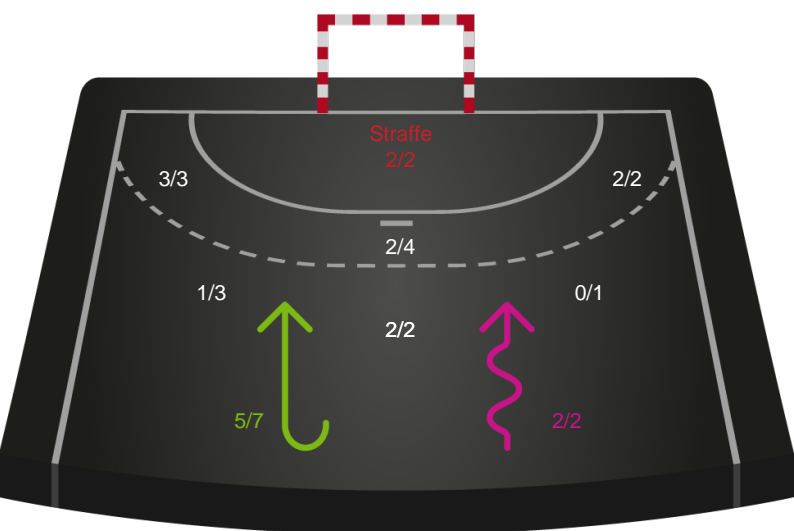

Nykøbing F. Håndboldklub

Skuddiagram