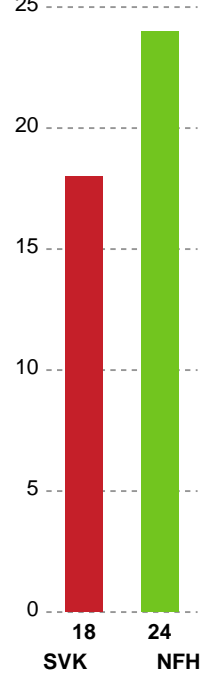

Fordeling af mål og skud

Silkeborg-Voel KFUM - Nykøbing F. Håndboldklub - 31-42 (12-23)

189947 / 11.10.2025, 14.00 / JYSK Arena A / Bambuni Kvindeligaen - Grundspil

Logget af: Thomas Skals, Kaare Clausen

Angrebet sluttede med:

Skuddene endte med:

Teknisk fejl

2 min

Assist

Målforskel i løbet af kampen

Shotplot for Første halvleg

Silkeborg-Voel KFUM - Nykøbing F. Håndboldklub - 31-42 (12-23)