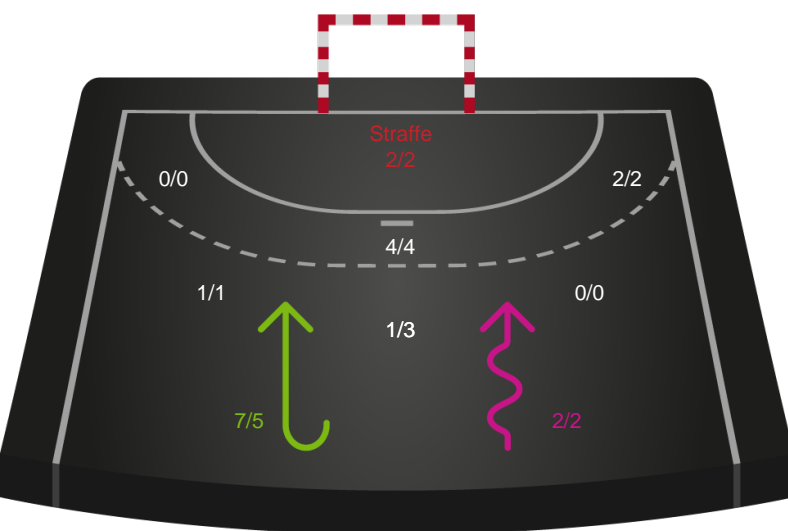

Silkeborg-Voel KFUM

Skuddiagram