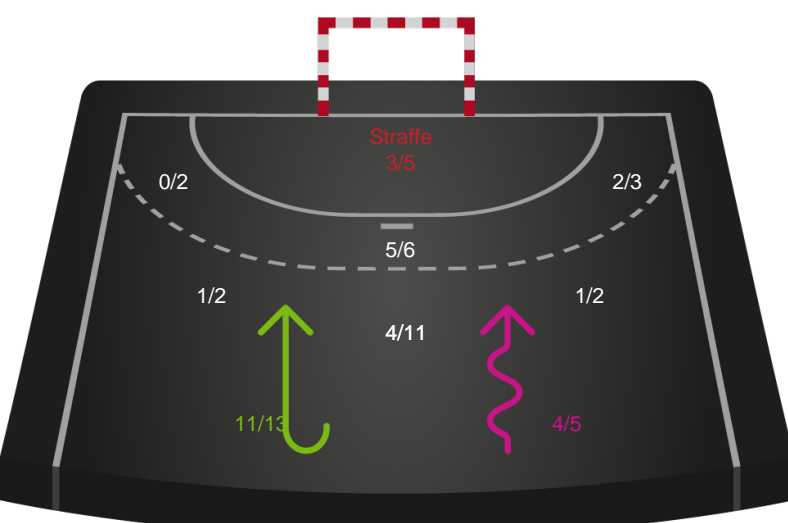

Silkeborg-Voel KFUM

Skuddiagram