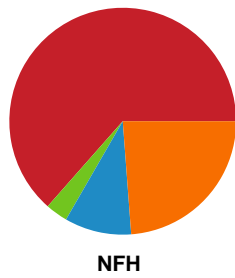

Angrebet sluttede med: