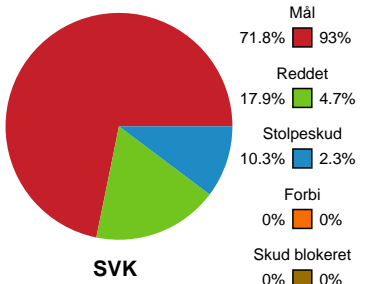

Fordeling af mål og skud

Silkeborg-Voel KFUM - Nykøbing F. Håndboldklub - 31-42 (12-23)

189947 / 11.10.2025, 14.00 / JYSK Arena A / Bambuni Kvindeligaen - Grundspil

Logget af: Thomas Skals, Kaare Clausen

Angrebet sluttede med:

Skuddene endte med:

Teknisk fejl

2 min

Assist

Målforskel i løbet af kampen

Shotplot for Første halvleg

Silkeborg-Voel KFUM - Nykøbing F. Håndboldklub - 31-42 (12-23)