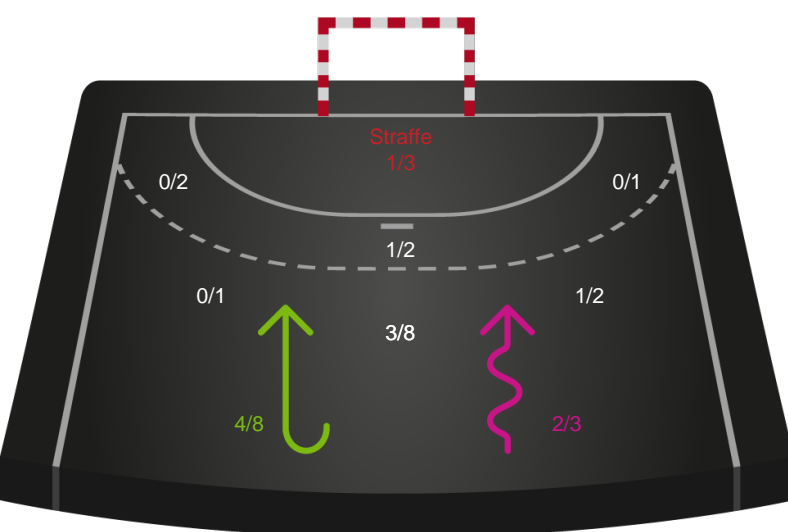

Silkeborg-Voel KFUM

Skuddiagram