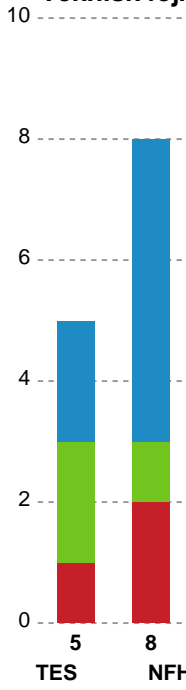

Teknisk fejl