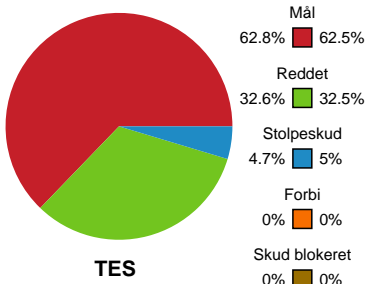

Skuddene endte med: