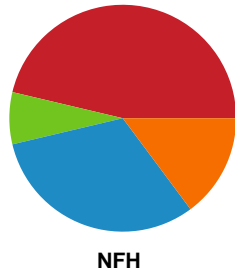

Angrebet sluttede med: