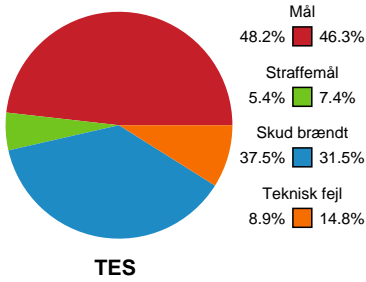

Angrebet sluttede med: