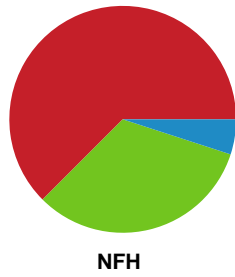

Skuddene endte med: