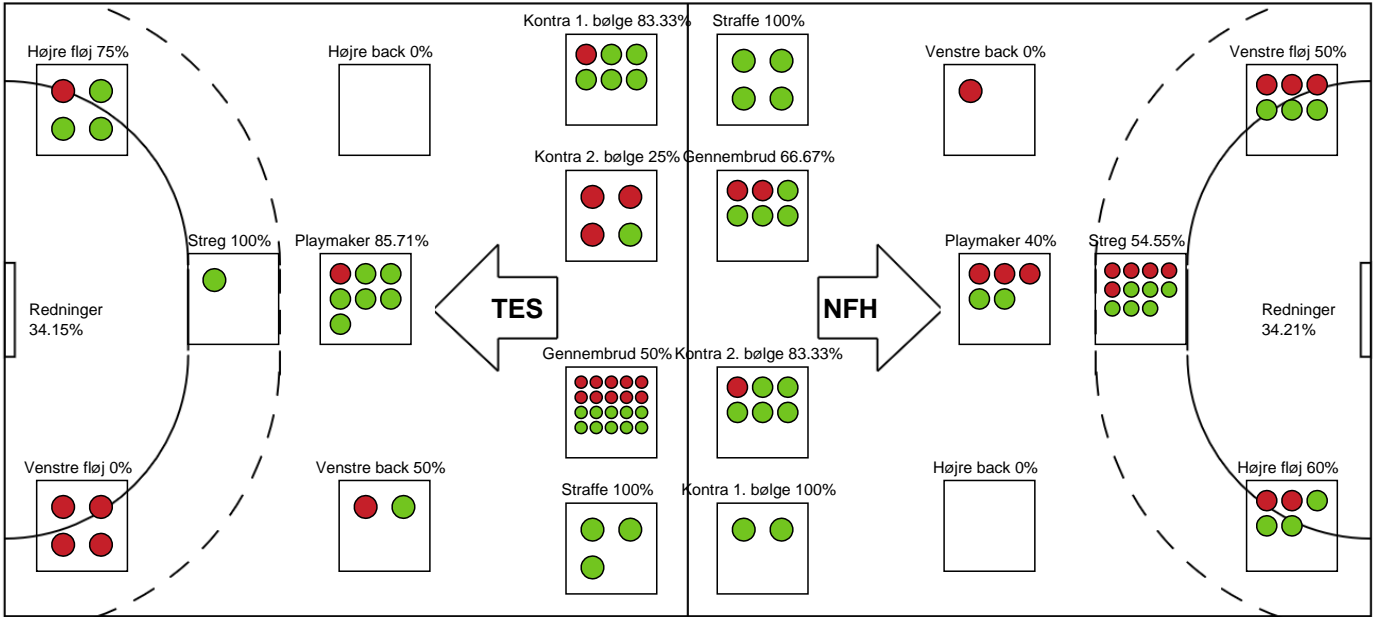

Fordeling af mål og skud

Team Esbjerg - Nykøbing F. Håndboldklub - 30-29 (17-18)

190074 / 25.03.2026, 18.30 / Blue Water Dokken / Bambuni Kvindeligaen - Grundspil

Logget af: Thomas Knudsen