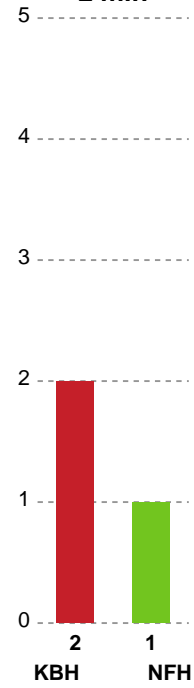

Angrebet sluttede med:

Skuddene endte med:

Teknisk fejl

2 min

Assist

Målforskel i løbet af kampen

Shotplot for Første halvleg

København Håndbold - Nykøbing F. Håndboldklub - 25-33 (16-16)