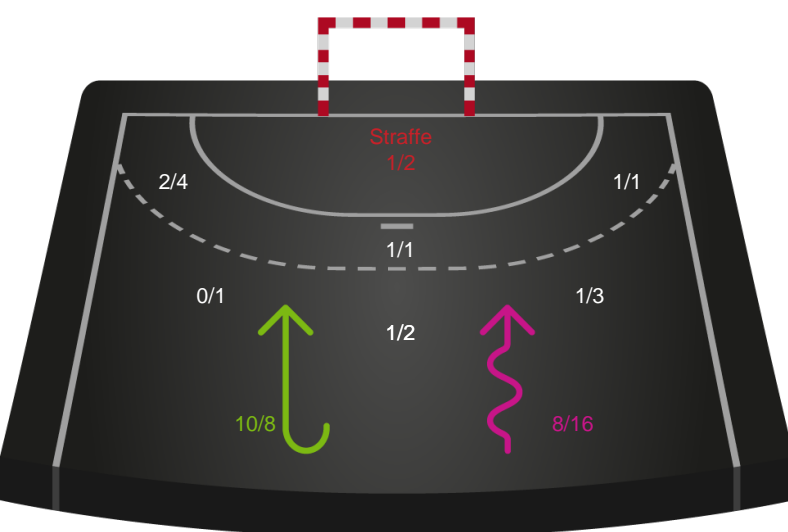

København Håndbold

Skuddiagram