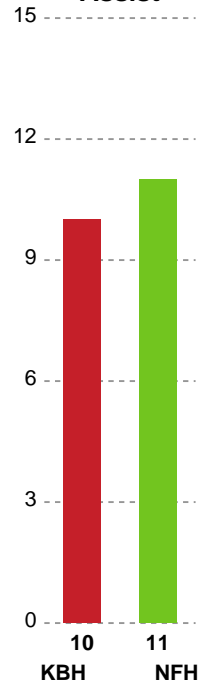

Angrebet sluttede med:

Skuddene endte med:

Teknisk fejl

2 min

Assist

Målforskel i løbet af kampen

Shotplot for Første halvleg

København Håndbold - Nykøbing F. Håndboldklub - 25-33 (16-16)