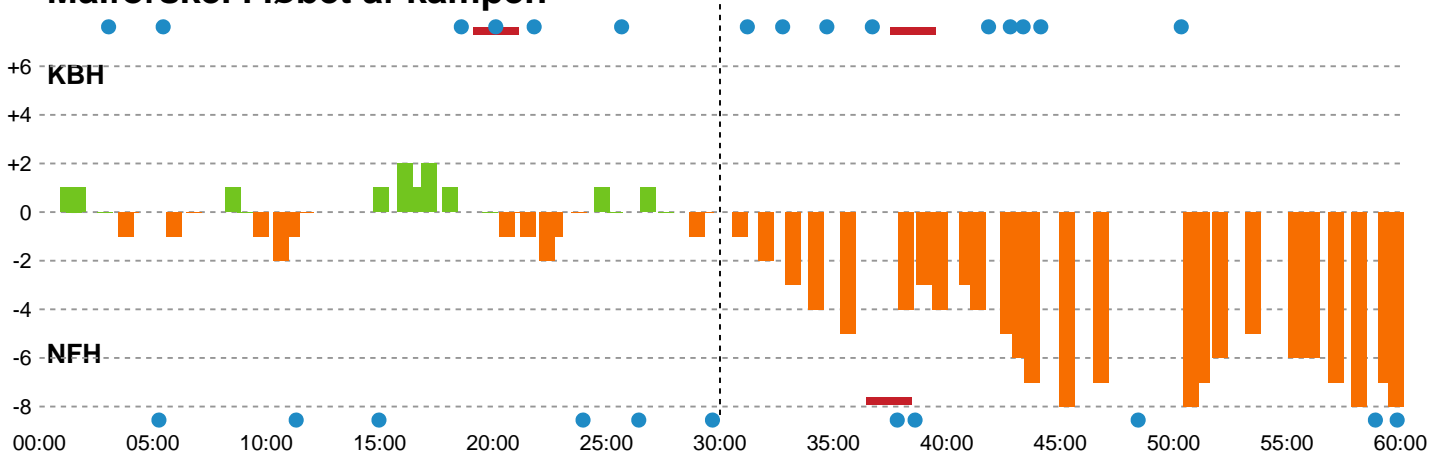

Angrebet sluttede med:

Skuddene endte med:

Teknisk fejl

2 min

Assist

Målforskel i løbet af kampen

Shotplot for Første halvleg

København Håndbold - Nykøbing F. Håndboldklub - 25-33 (16-16)