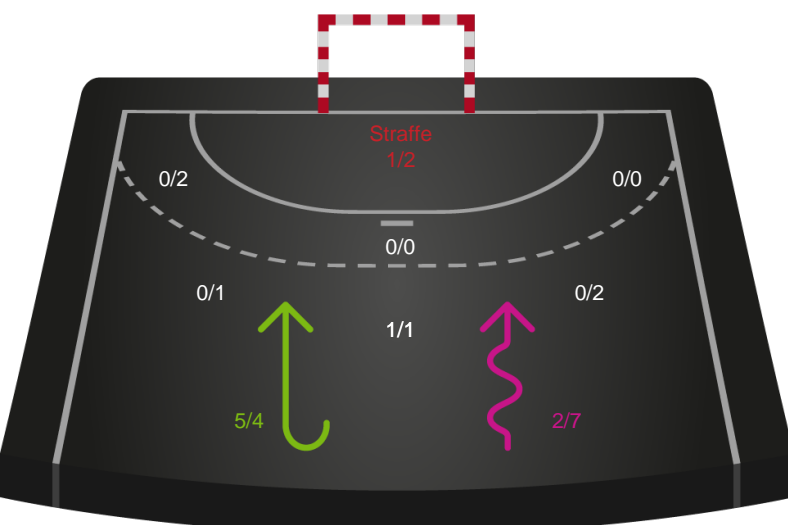

København Håndbold

Skuddiagram