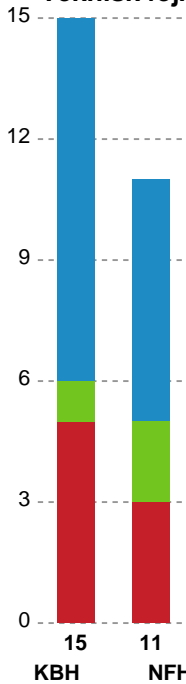

Teknisk fejl