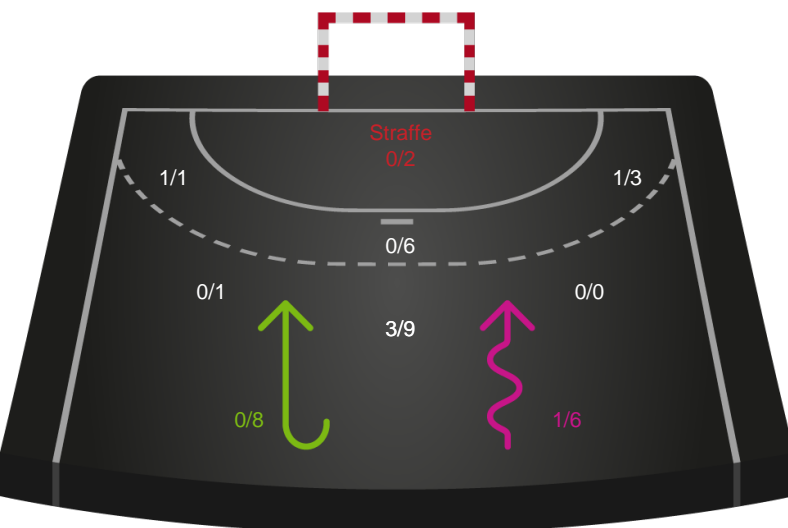

Shotplot for Total

København Håndbold - Nykøbing F. Håndboldklub - 25-33 (16-16)

190086 / 04.04.2026, 16.00 / Frederiksberg Opvisning / Bambuni Kvindeligaen - Kvindeligaen Grundspil

Logget af: Jette Rødgaard, Dorte Hansen

København Håndbold

Redningsdiagram