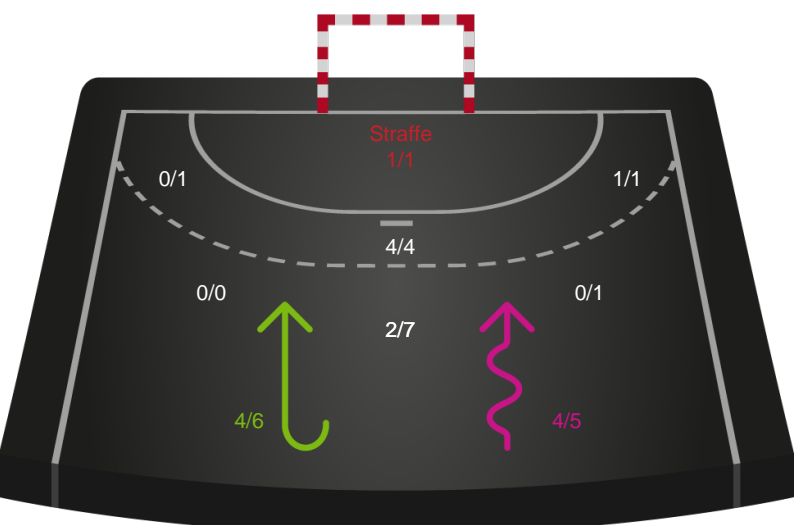

Kontra

Gennembrud

Shotplot for Anden halvleg

København Håndbold - Nykøbing F. Håndboldklub - 25-33 (16-16)

190086 / 04.04.2026, 16.00 / Frederiksberg Opvisning / Bambuni Kvindeligaen - Grundspil

Logget af: Jette Rødgaard, Dorte Hansen