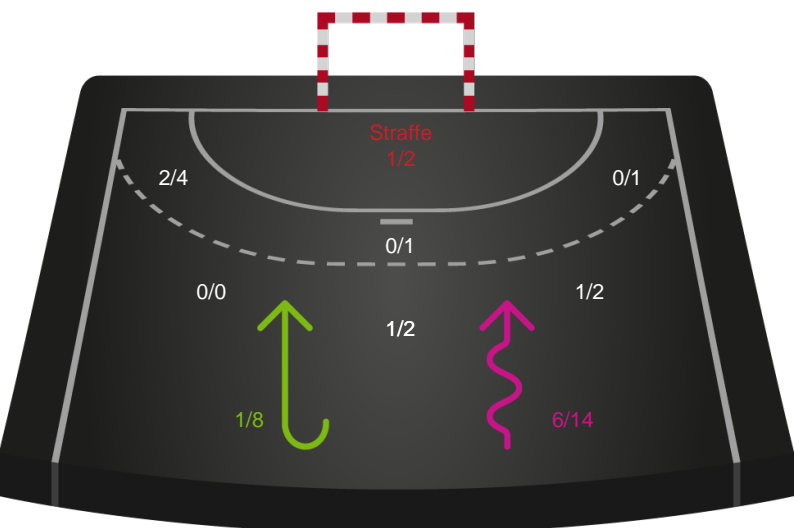

Nykøbing F. Håndboldklub

Redningsdiagram