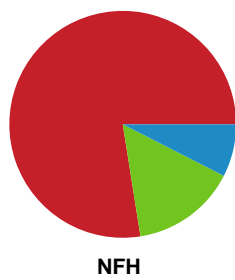

Skuddene endte med: