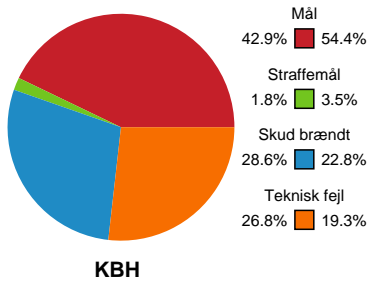

Angrebet sluttede med: