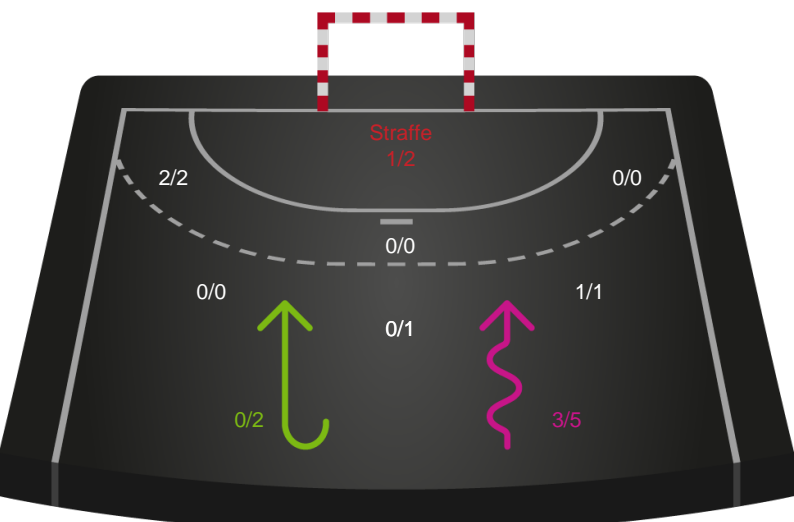

Logget af: Jette Rødgaard, Dorte Hansen

København Håndbold

Redningsdiagram

Kontra

Gennembrud

Nykøbing F. Håndboldklub

Redningsdiagram

Kontra