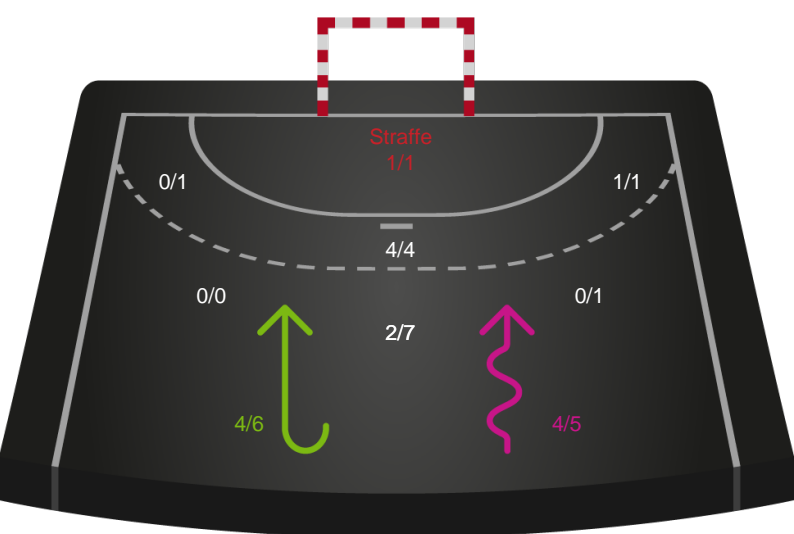

Skuddiagram

Kontra

Gennembrud

Shotplot for Anden halvleg

København Håndbold - Nykøbing F. Håndboldklub - 25-33 (16-16)

190086 / 04.04.2026, 16.00 / Frederiksberg Opvisning / Bambuni Kvindeligaen - Kvindeligaen Grundspil