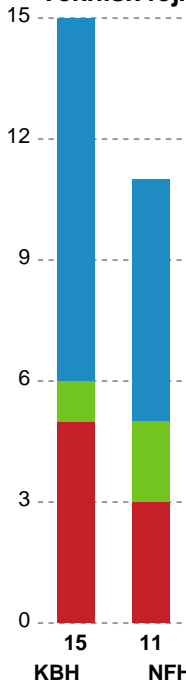

Teknisk fejl