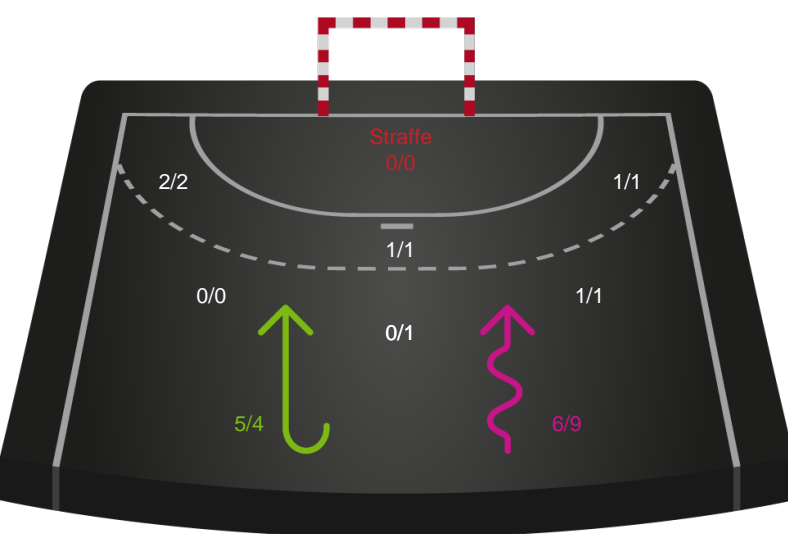

København Håndbold

Skuddiagram