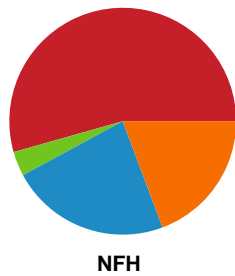

Angrebet sluttede med: