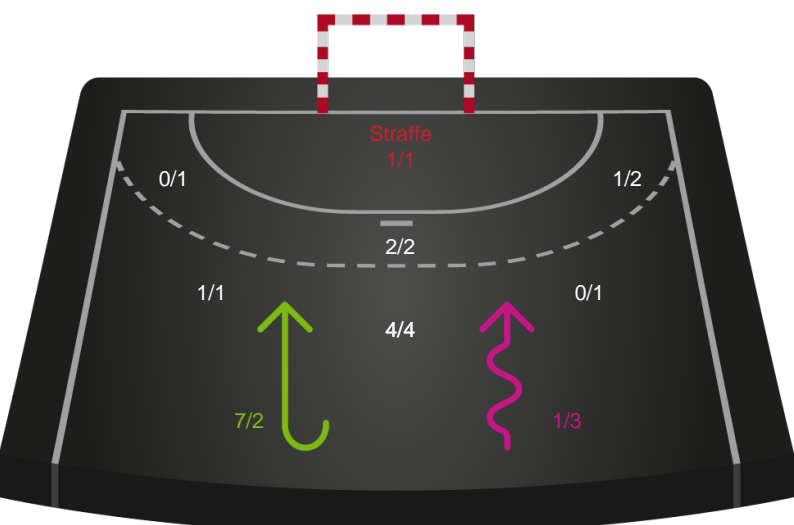

Nykøbing F. Håndboldklub

Skuddiagram