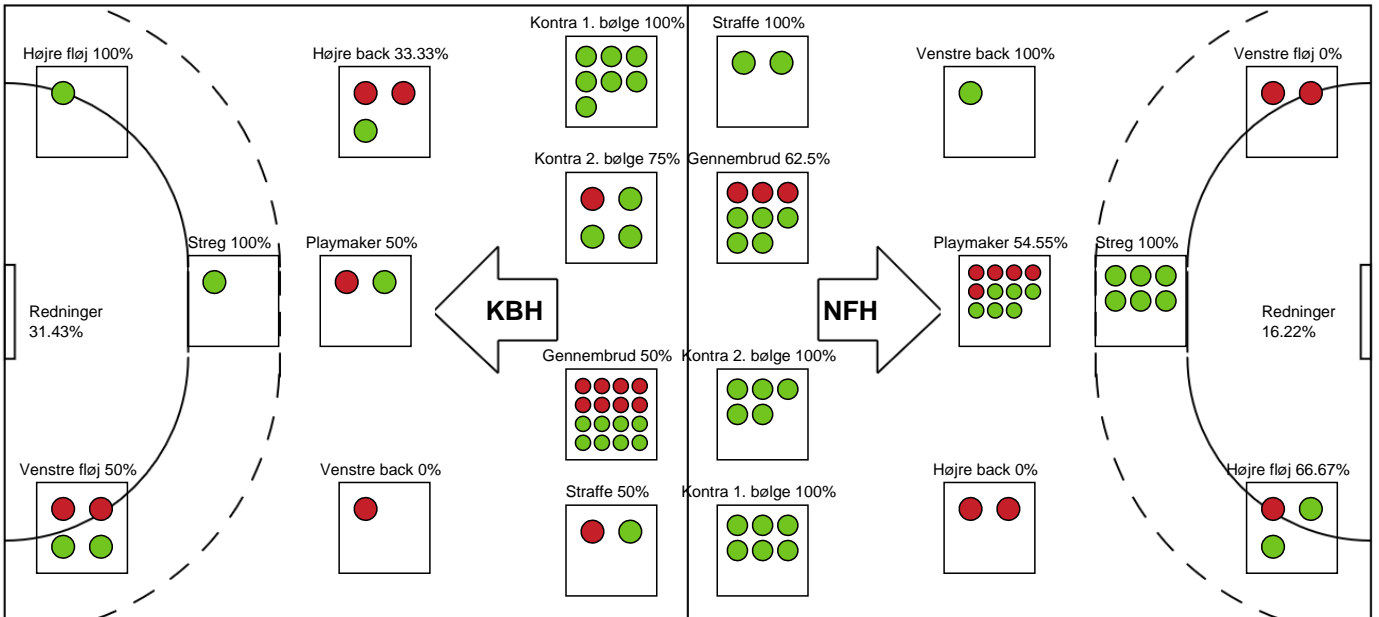

Nykøbing F. Håndboldklub

Målmænd

Nr	Navn	Redn/Skud	Straffe-Redn/skud	Total Redn/Skud	Mål imod	Skud forbi	Skud stolpe	Assist	Mål	Bold erob.	Fejl aflv.	Regelbrud	2 min udvis.	MEP
14	Anne Christine Bossen	5/19 26.32%	0/0 0%	5/19 26.32%	14	0	0	1	0	0	0	0	0	0.42
32	Cecilie Greve	6/13 46.15%	1/2 50%	7/15 46.67%	8	2	2	0	0	0	2	0	0	1.45

Markspillere

Nr	Navn	Mål/Skud	Straffe-mål/skud	Total Mål/Skud	Assist	Tilkendt straffe	Forårsagede straffe	Rødt kort	Tabt bold	Bold erob.	Fejl aflv.	Regelbrud	2min udvis.	MEP
2	Caroline Aar	0/0 0%	0/0 0%	0/0 0%	0	0	0	0	1	0	0	1	0	-0.7
3	Clara Bang	4/6 66.67%	0/0 0%	4/6 66.67%	3	1	1	0	0	0	1	1	0	2.72
5	Thea Kærholm Olsen	0/0 0%	0/0 0%	0/0 0%	0	0	0	0	0	0	0	0	0	0
7	Cecilie Bjerre	4/7 57.14%	0/0 0%	4/7 57.14%	1	0	0	0	0	0	1	0	0	2.3
8	Stine Eiberg	0/0 0%	0/0 0%	0/0 0%	0	0	0	0	0	0	0	0	0	0
10	Mia Solberg Svele	5/6 83.33%	0/0 0%	5/6 83.33%	2	1	0	0	0	0	1	1	0	3.72
11	Sofie Lundsgaard Jørgensen	2/2 100%	0/0 0%	2/2 100%	1	0	1	0	1	0	0	0	0	1.2
19	Laura Andersen	0/0 0%	0/0 0%	0/0 0%	0	0	0	0	0	0	0	0	0	0
20	Maja Magnussen	4/5 80%	0/0 0%	4/5 80%	0	0	0	0	0	1	0	0	0	3.02
23	Nanna Hinnerfeldt	4/4 100%	0/0 0%	4/4 100%	0	0	0	0	0	0	0	0	1	2.82
30	Clara Hanna Lerby	5/7 71.43%	2/2 100%	7/9 77.78%	0	0	0	0	0	1	0	0	0	4.39
79	Kristina Kristiansen	3/7 42.86%	0/0 0%	3/7 42.86%	3	0	0	0	0	0	1	0	0	1.7

Fordeling af mål og skud

København Håndbold - Nykøbing F. Håndboldklub - 25-33 (16-16)

190086 / 04.04.2026, 16.00 / Frederiksberg Opvisning / Bambuni Kvindeligaen - Grundspil

Logget af: Jette Rødgaard, Dorte Hansen