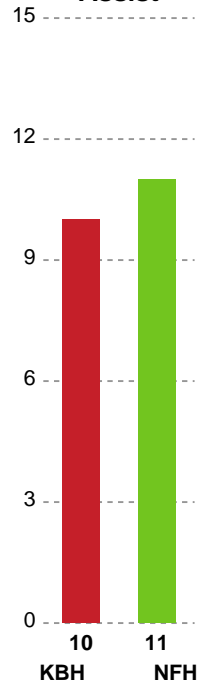

Angrebet sluttede med:

Skuddene endte med:

Teknisk fejl

2 min

Assist

Målforskel i løbet af kampen

Shotplot for Første halvleg

København Håndbold - Nykøbing F. Håndboldklub - 25-33 (16-16)