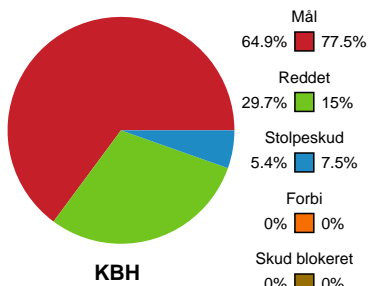

Skuddene endte med: