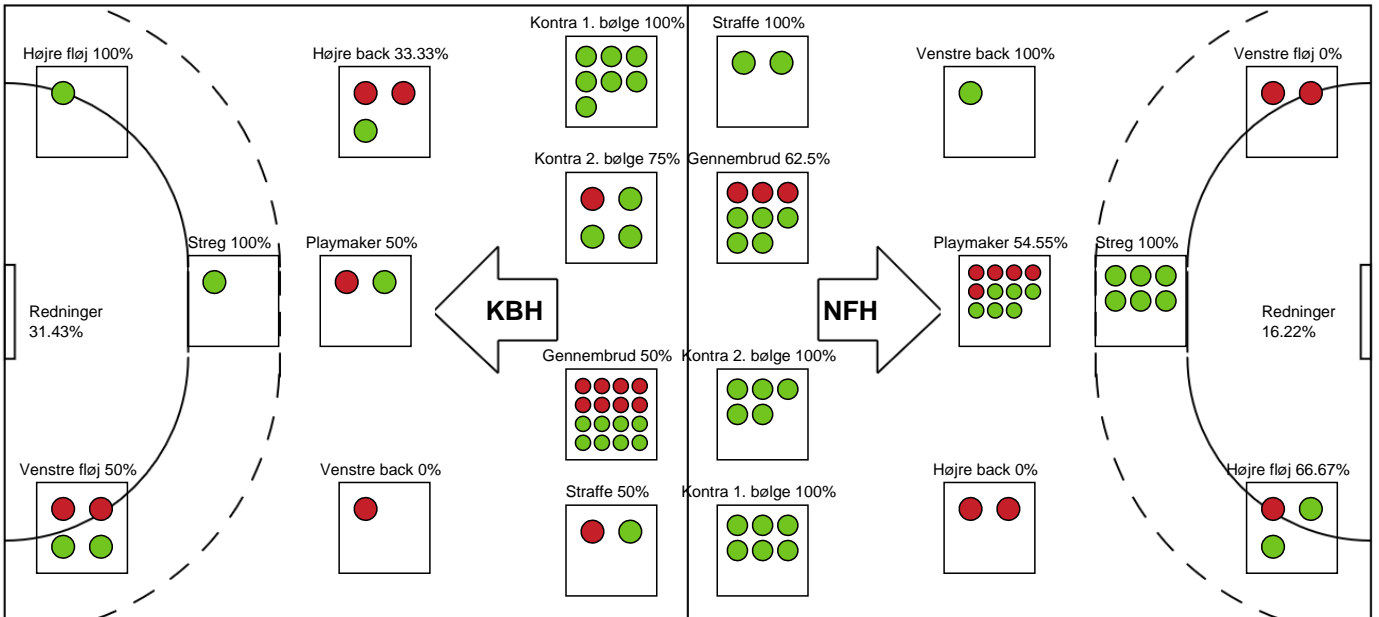

Nykøbing F. Håndboldklub

Målmænd

Nr	Navn	Redn/Skud	Straffe-Redn/skud	Total Redn/Skud	Mål imod	Skud forbi	Skud stolpe	Assist	Mål	Bold erob.	Fejl aflv.	Regelbrud	2 min udvis.	MEP
14	Anne Christine Bossen	5/19 26.32%	0/0 0%	5/19 26.32%	14	0	0	1	0	0	0	0	0	0.42
32	Cecilie Greve	6/13 46.15%	1/2 50%	7/15 46.67%	8	2	2	0	0	0	2	0	0	1.45

Markspillere

Nr	Navn	Mål/Skud	Straffe-mål/skud	Total Mål/Skud	Assist	Tilkendt straffe	Forårsagede straffe	Rødt kort	Tabt bold	Bold erob.	Fejl aflv.	Regelbrud	2min udvis.	MEP
2	Caroline Aar	0/0 0%	0/0 0%	0/0 0%	0	0	0	0	1	0	0	1	0	-0.7
3	Clara Bang	4/6 66.67%	0/0 0%	4/6 66.67%	3	1	1	0	0	0	1	1	0	2.72
5	Thea Kærholm Olsen	0/0 0%	0/0 0%	0/0 0%	0	0	0	0	0	0	0	0	0	0
7	Cecilie Bjerre	4/7 57.14%	0/0 0%	4/7 57.14%	1	0	0	0	0	0	1	0	0	2.3
8	Stine Eiberg	0/0 0%	0/0 0%	0/0 0%	0	0	0	0	0	0	0	0	0	0
10	Mia Solberg Svele	5/6 83.33%	0/0 0%	5/6 83.33%	2	1	0	0	0	0	1	1	0	3.72
11	Sofie Lundsgaard Jørgensen	2/2 100%	0/0 0%	2/2 100%	1	0	1	0	1	0	0	0	0	1.2
19	Laura Andersen	0/0 0%	0/0 0%	0/0 0%	0	0	0	0	0	0	0	0	0	0
20	Maja Magnussen	4/5 80%	0/0 0%	4/5 80%	0	0	0	0	0	1	0	0	0	3.02
23	Nanna Hinnerfeldt	4/4 100%	0/0 0%	4/4 100%	0	0	0	0	0	0	0	0	1	2.82
30	Clara Hanna Lerby	5/7 71.43%	2/2 100%	7/9 77.78%	0	0	0	0	0	1	0	0	0	4.39
79	Kristina Kristiansen	3/7 42.86%	0/0 0%	3/7 42.86%	3	0	0	0	0	0	1	0	0	1.7

Fordeling af mål og skud

København Håndbold - Nykøbing F. Håndboldklub - 25-33 (16-16)

190086 / 04.04.2026, 16.00 / Frederiksberg Opvisning / Bambuni Kvindeligaen - Kvindeligaen Grundspil

Logget af: Jette Rødgaard, Dorte Hansen