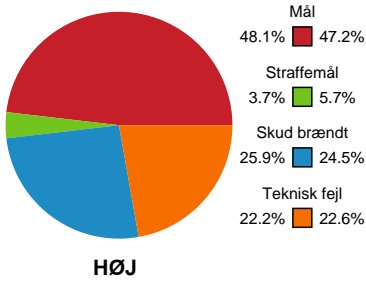

Angrebet sluttede med: