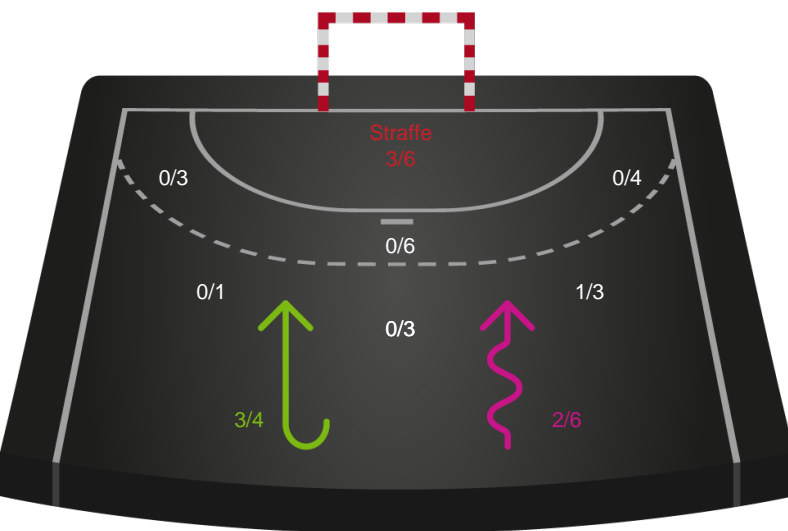

Shotplot for Total

HØJ Elite Herrer - TTH Holstebro - 28-28 (13-14)

189747 / 20.02.2026, 20.00 / Ølstykke-hallerne / Bambuni Herreligaen - Grundspil

Logget af: Susan Kastrup, Bettina Halling, Peter Lindener

HØJ Elite Herrer

Redningsdiagram