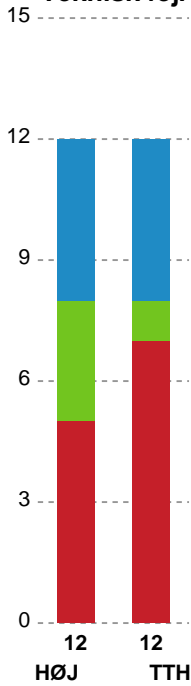

Teknisk fejl