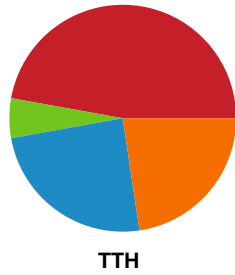

Angrebet sluttede med: