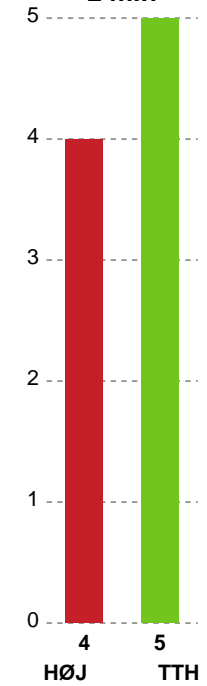

Fordeling af mål og skud

HØJ Elite herrer - TTH Holstebro - 28-28 (13-14)

189747 / 20.02.2026, 20.00 / Ølstykke-hallerne / Bambuni Herreligaen - Grundspil

Logget af: Susan Kastруп, Bettina Halling, Peter Lindener

Angrebet sluttede med:

Teknisk fejl

2 min

Assist

Skuddene endte med:

Målforskel i løbet af kampen