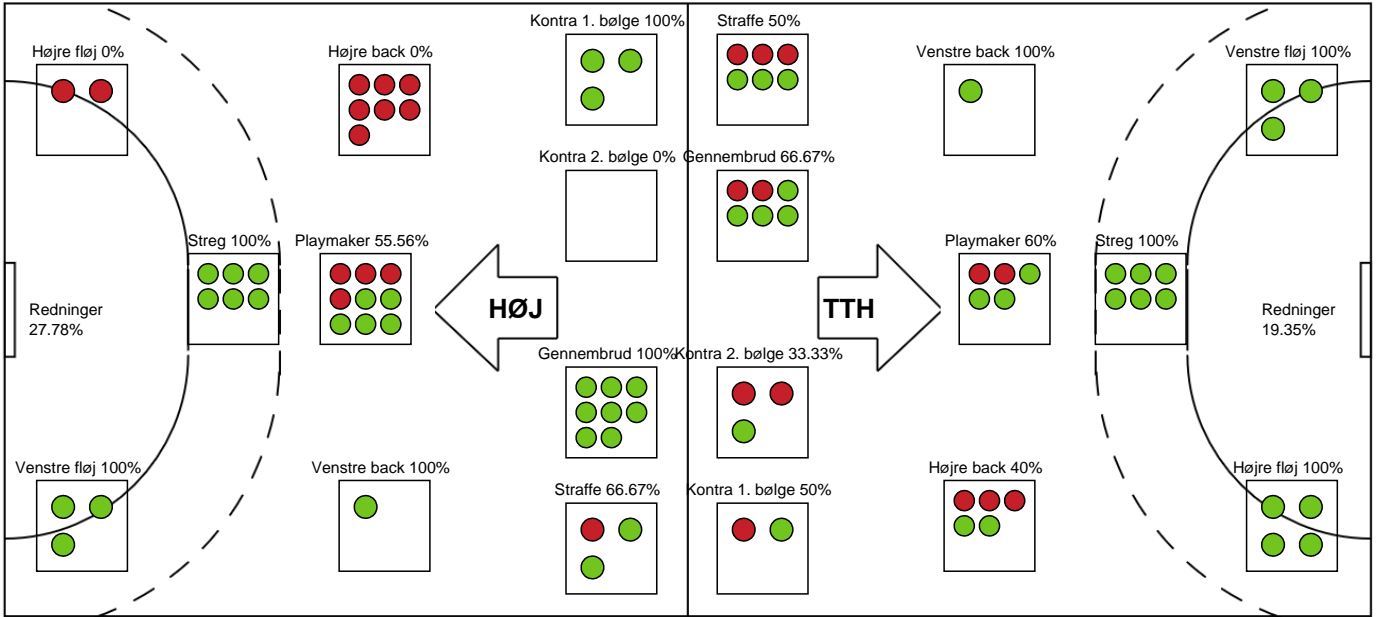

Fordeling af mål og skud

HØJ Elite herrer - TTH Holstebro - 28-28 (13-14)

189747 / 20.02.2026, 20.00 / Ølstykke-hallerne / Bambuni Herreligaen - Grundspil

Logget af: Susan Kastруп, Bettina Halling, Peter Lindener