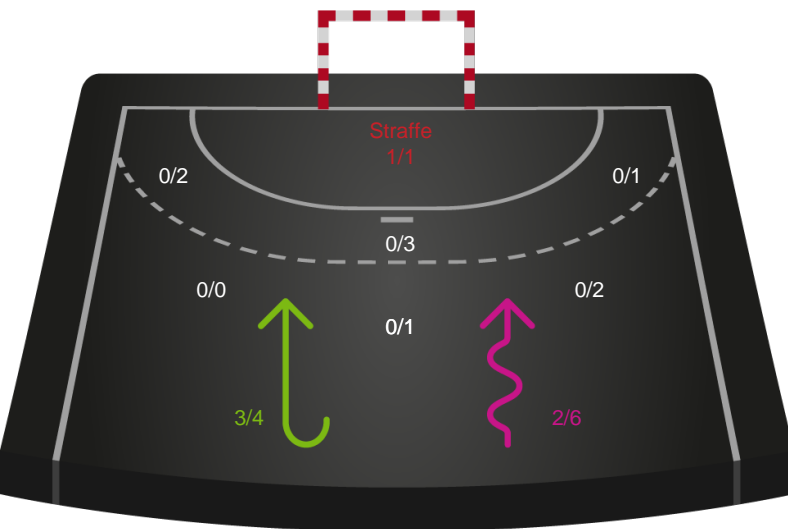

Shotplot for Første halvleg

HØJ Elite Herrer - TTH Holstebro - 28-28 (13-14)

189747 / 20.02.2026, 20.00 / Ølstykke-hallerne / Bambuni Herreligaen - Grundspil

Logget af: Susan Kastrup, Bettina Halling, Peter Lindener

HØJ Elite Herrer

Redningsdiagram