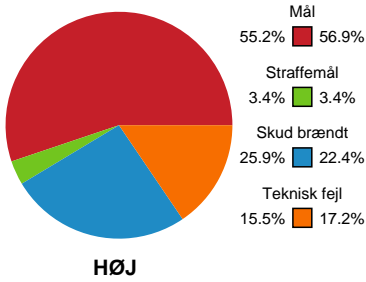

Fordeling af mål og skud

HØJ Elite Herrer - SAH - 34-35 (16-19)

189721 / 14.12.2025, 15.00 / Ølstykke-hallerne / Bambuni Herreligaen - Grundspil

Logget af: Susan Kastруп, Bettina Halling, Peter Lindner

Angrebet sluttede med: