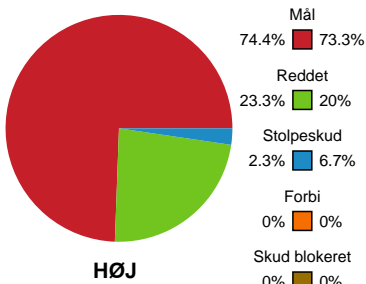

Fordeling af mål og skud

HØJ Elite Herrer - SAH - 34-35 (16-19)

189721 / 14.12.2025, 15.00 / Ølstykke-hallerne / Bambuni Herreligaen - Grundspil

Logget af: Susan Kastруп, Bettina Halling, Peter Lindner

Angrebet sluttede med:

Skuddene endte med:

Teknisk fejl

2 min

Assist

Målforskel i løbet af kampen

Shotplot for Første halvleg

HØJ Elite Herrer - SAH - 34-35 (16-19)

189721 / 14.12.2025, 15.00 / Ølstykke-hallerne / Bambuni Herreligaen - Grundspil