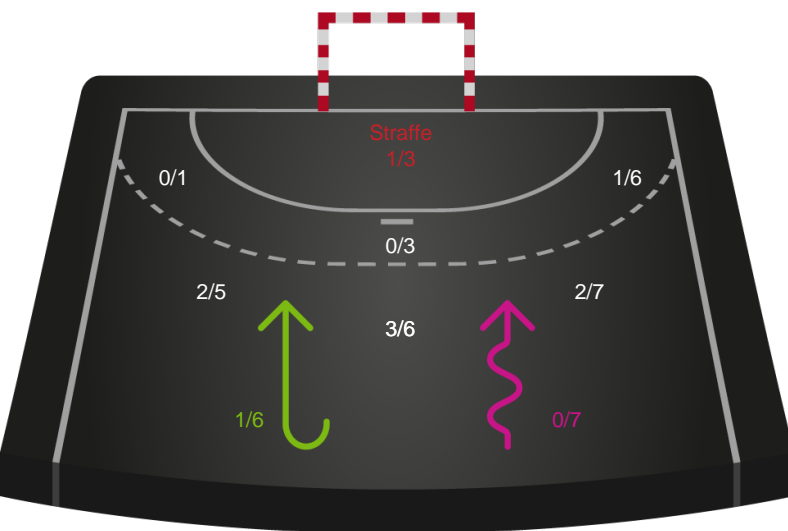

Shotplot for Total

HØJ Elite Herrer - SAH - 34-35 (16-19)

189721 / 14.12.2025, 15.00 / Ølstykke-hallerne / Bambuni Herreligaen - Grundspil

Logget af: Susan Kastrup, Bettina Halling, Peter Lindner

HØJ Elite Herrer

Redningsdiagram