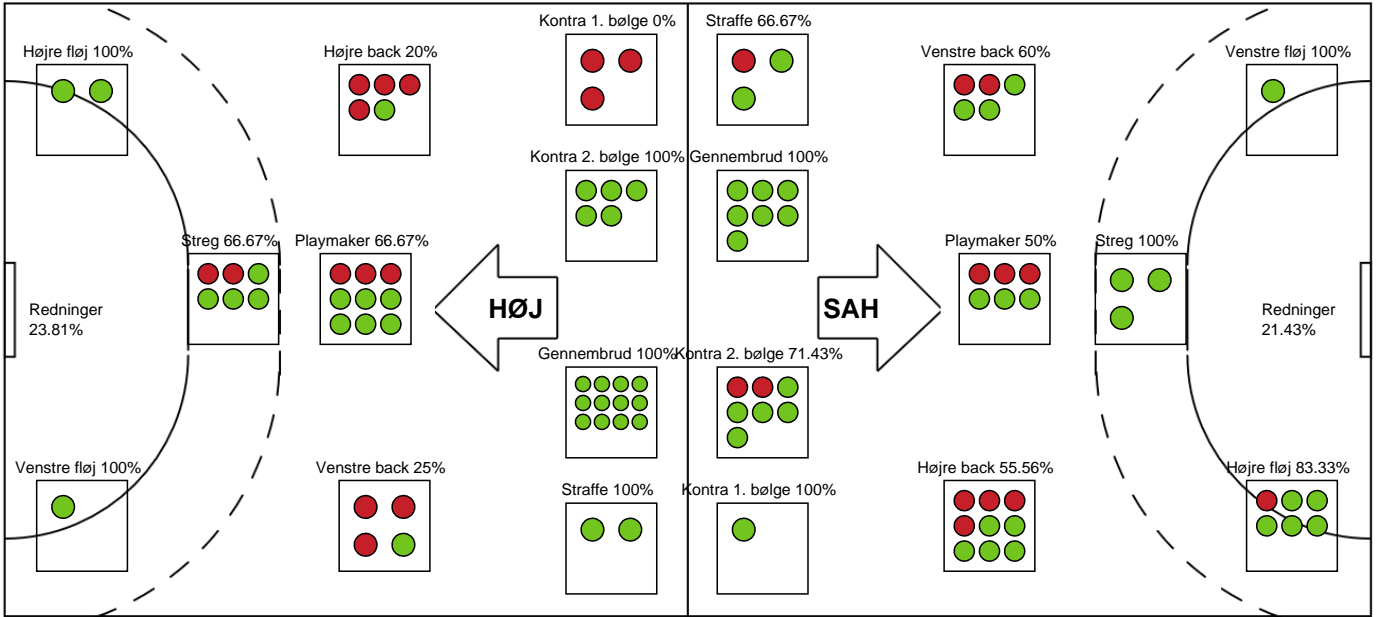

Fordeling af mål og skud

HØJ Elite Herrer - SAH - 34-35 (16-19)

189721 / 14.12.2025, 15.00 / Ølstykke-hallerne / Bambuni Herreligaen - Grundspil

Logget af: Susan Kastруп, Bettina Halling, Peter Lindner