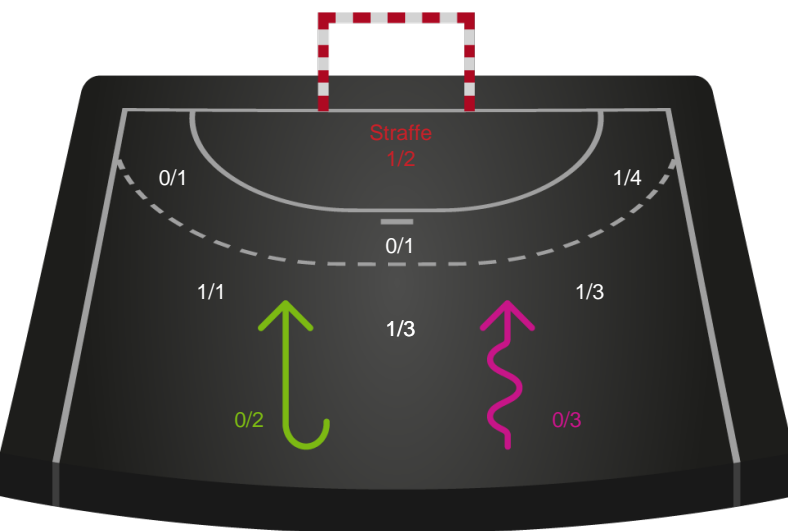

Shotplot for Anden halvleg

HØJ Elite Herrer - SAH - 34-35 (16-19)

189721 / 14.12.2025, 15.00 / Ølstykke-hallerne / Bambuni Herreligaen - Grundspil

Logget af: Susan Kastrup, Bettina Halling, Peter Lindner

HØJ Elite Herrer

Redningsdiagram