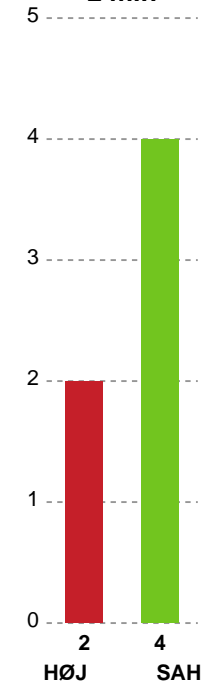

Fordeling af mål og skud

HØJ Elite Herrer - SAH - 34-35 (16-19)

189721 / 14.12.2025, 15.00 / Ølstykke-hallerne / Bambuni Herreligaen - Grundspil

Logget af: Susan Kastруп, Bettina Halling, Peter Lindner

Angrebet sluttede med:

Skuddene endte med:

Teknisk fejl

2 min

Assist

Målforskel i løbet af kampen