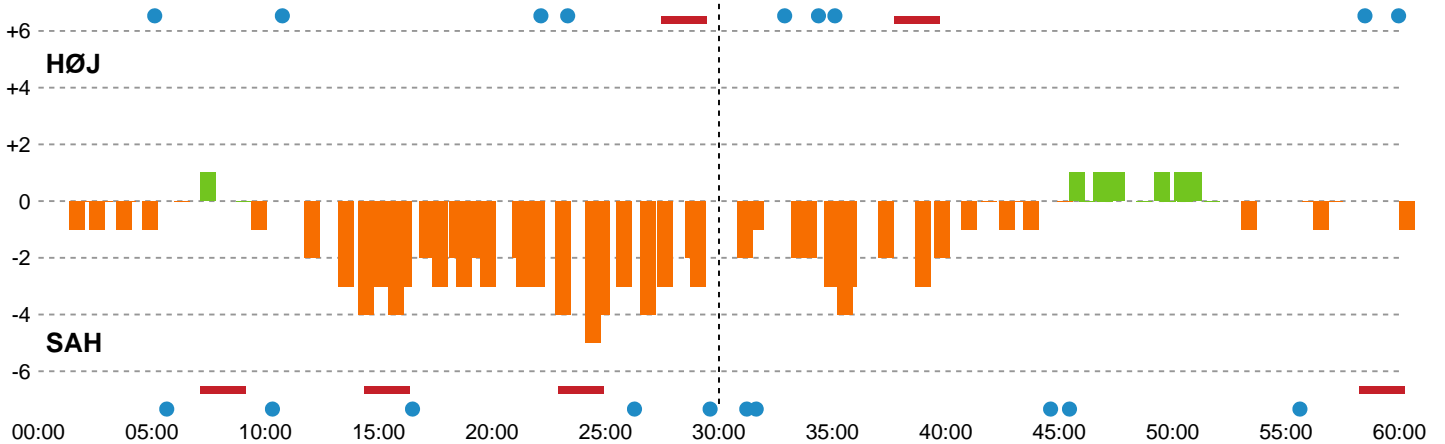

Skuddene endte med:

Teknisk fejl

2 min

Assist

Målforskel i løbet af kampen

Shotplot for Første halvleg

HØJ Elite Herrer - SAH - 34-35 (16-19)

189721 / 14.12.2025, 15.00 / Ølstykke-hallerne / Bambuni Herreligaen - Grundspil