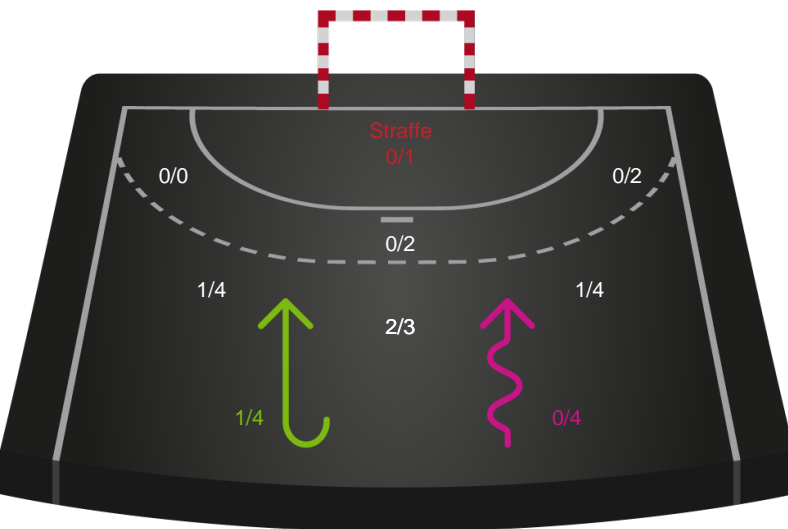

Shotplot for Første halvleg

HØJ Elite Herrer - SAH - 34-35 (16-19)

189721 / 14.12.2025, 15.00 / Ølstykke-hallerne / Bambuni Herreligaen - Grundspil

Logget af: Susan Kastrup, Bettina Halling, Peter Lindner

HØJ Elite Herrer

Redningsdiagram