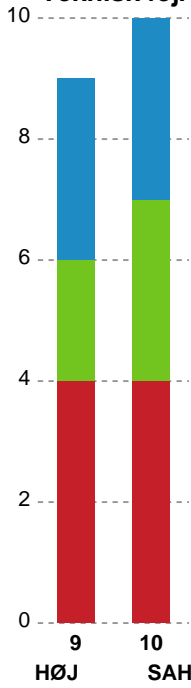

Teknisk fejl