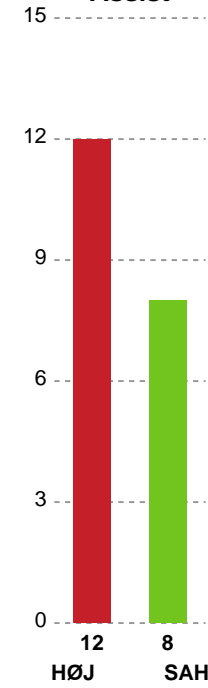

Skuddene endte med:

Teknisk fejl

2 min

Assist

Målforskel i løbet af kampen

Shotplot for Første halvleg

HØJ Elite Herrer - SAH - 34-35 (16-19)

189721 / 14.12.2025, 15.00 / Ølstykke-hallerne / Bambuni Herreligaen - Grundspil