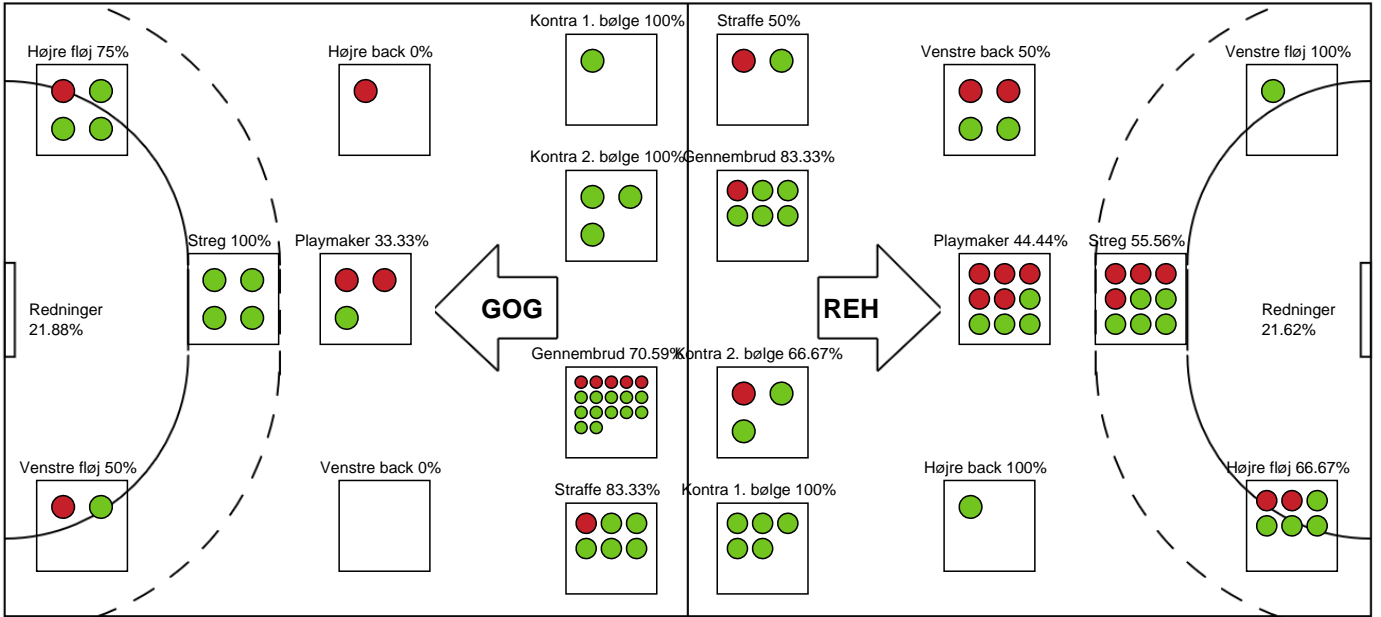

Fordeling af mål og skud

GOG - Ribe-Esbjerg HH - 30-30 (14-13)

189738 / 11.02.2026, 19.00 / Arena Svendborg / Bambuni Herreligaen - Grundspil

Logget af: Michael Steenholdt, Anders Thoke