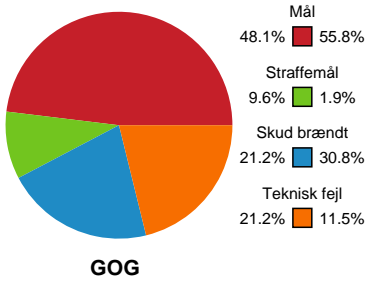

Angrebet sluttede med: