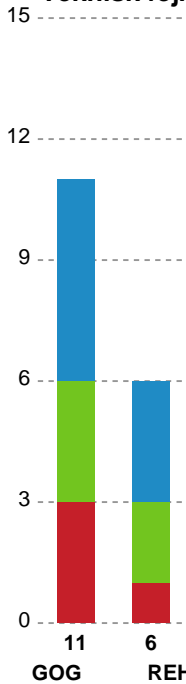

Teknisk fejl