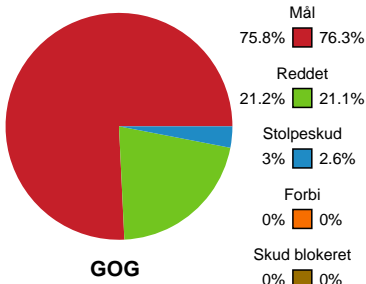

Skuddene endte med: