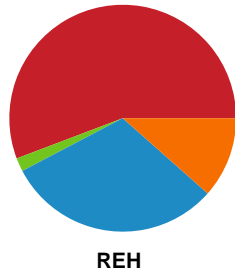

Angrebet sluttede med: