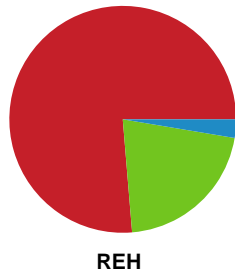

Skuddene endte med: