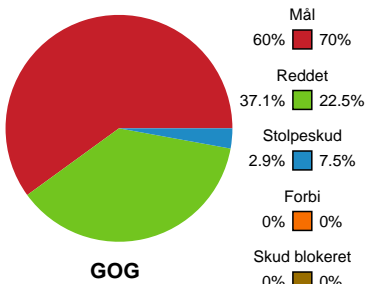

KAMPHÆNDELSER

GOG - SAH - 28-28 (12-12)

189766 / 14.03.2026, 16.00 / Arena Svendborg / Bambuni Herreligaen - Grundspil

Logget af: Emilie Kingo, Anders Seir Thoke

GOG

SAH

28-28

Kamp slut kl 17:41:07

60:00

Fordeling af mål og skud

GOG - SAH - 28-28 (12-12)

189766 / 14.03.2026, 16.00 / Arena Svendborg / Bambuni Herreligaen - Grundspil

Logget af: Emilie Kingo, Anders Seir Thoke

Angrebet sluttede med:

Skuddene endte med:

Teknisk fejl

2 min

Assist

Målforskel i løbet af kampen

Shotplot for Første halvleg

GOG - SAH - 28-28 (12-12)

189766 / 14.03.2026, 16.00 / Arena Svendborg / Bambuni Herreligaen - Grundspil

Logget af: Emilie Kingo, Anders Seir Thoke