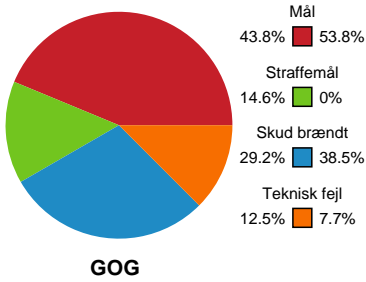

KAMPHÆNDELSER

GOG - SAH - 28-28 (12-12)

189766 / 14.03.2026, 16.00 / Arena Svendborg / Bambuni Herreligaen - Grundspil

Logget af: Emilie Kingo, Anders Seir Thoke

GOG

SAH

28-28

Kamp slut kl 17:41:07

60:00

Fordeling af mål og skud

GOG - SAH - 28-28 (12-12)

189766 / 14.03.2026, 16.00 / Arena Svendborg / Bambuni Herreligaen - Grundspil

Logget af: Emilie Kingo, Anders Seir Thoke

Angrebet sluttede med:

Skuddene endte med:

Teknisk fejl

2 min

Assist

Målforskel i løbet af kampen

Shotplot for Første halvleg

GOG - SAH - 28-28 (12-12)

189766 / 14.03.2026, 16.00 / Arena Svendborg / Bambuni Herreligaen - Grundspil

Logget af: Emilie Kingo, Anders Seir Thoke