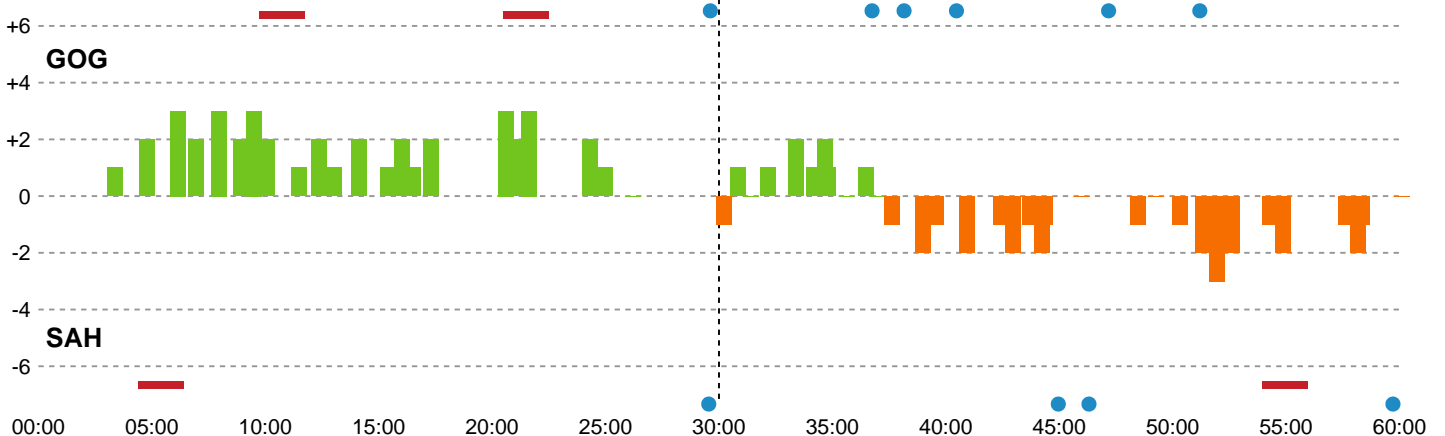

Teknisk fejl

2 min

Assist

Målforskel i løbet af kampen

Shotplot for Første halvleg

GOG - SAH - 28-28 (12-12)

189766 / 14.03.2026, 16.00 / Arena Svendborg / Bambuni Herreligaen - Grundspil

Logget af: Emilie Kingo, Anders Seir Thoke