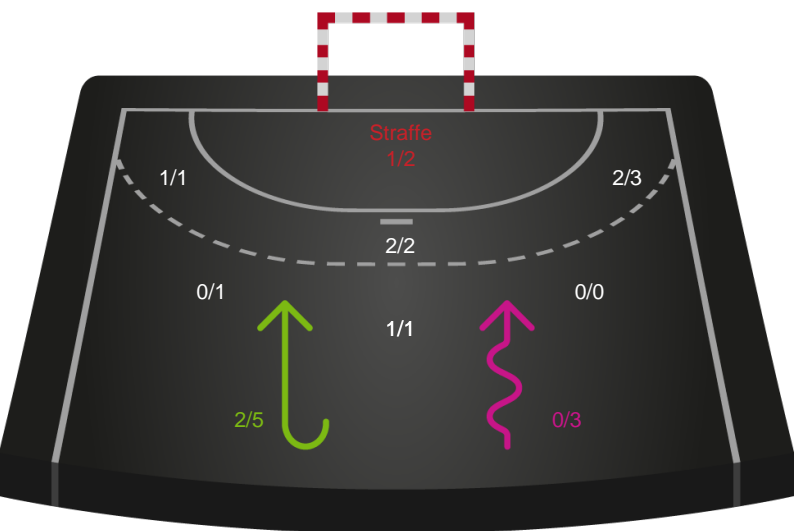

189977 / 03.01.2026, 15.00 / Ølstykke-hallerne / Bambuni Kvindeligaen - Grundspil

Logget af: Peter Lindener, Jesper Bruhns, Bettina Halling

HØJ Elite Kvinder

Redningsdiagram

Kontra

Gennembrud

Viborg HK

Redningsdiagram