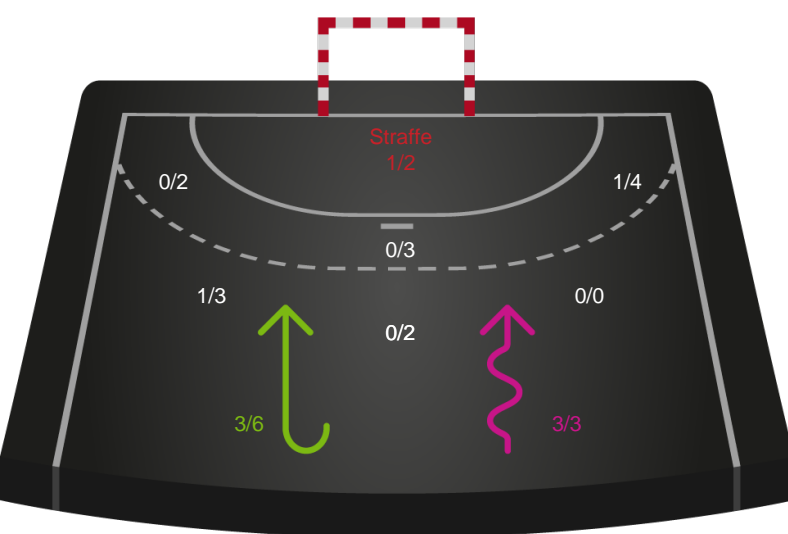

HØJ Elite Kvinder

Skuddiagram