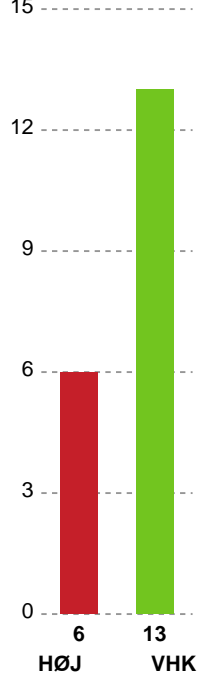

Angrebet sluttede med:

Skuddene endte med:

Teknisk fejl

2 min

Assist

Målforskel i løbet af kampen

Shotplot for Første halvleg

HØJ Elite Kvinder - Viborg HK - 22-36 (9-14)