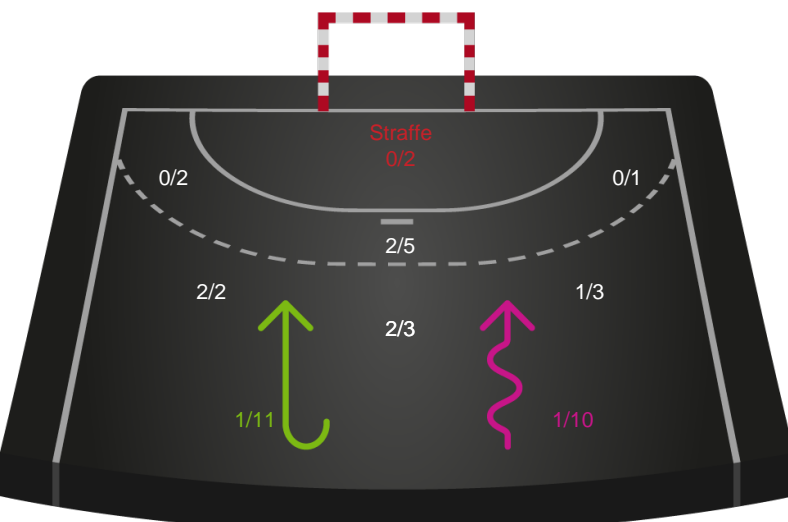

Shotplot for Total

HØJ Elite Kvinder - Viborg HK - 22-36 (9-14)

189977 / 03.01.2026, 15.00 / Ølstykke-hallerne / Bambuni Kvindeligaen - Grundspil

Logget af: Peter Lindener, Jesper Bruhns, Bettina Halling

HØJ Elite Kvinder

Redningsdiagram