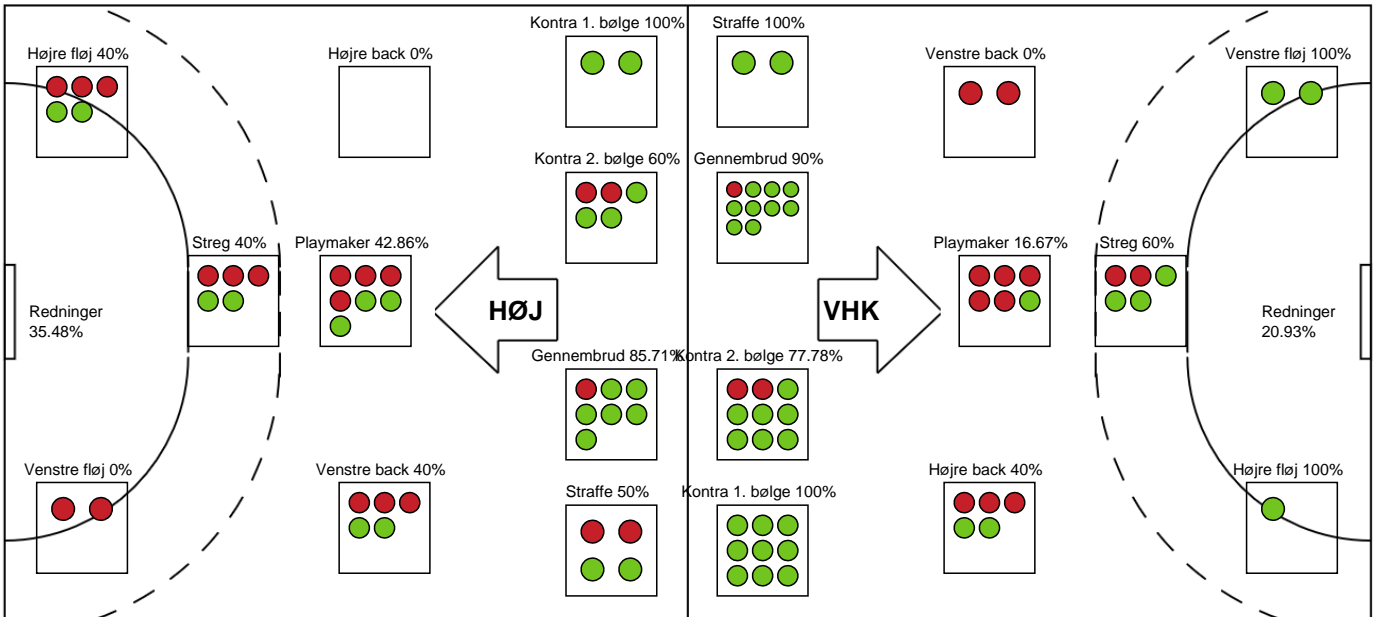

Målmænd

Nr	Navn	Redn/Skud	Straffe-Redn/skud	Total Redn/Skud	Mål imod	Skud forbi	Skud stolpe	Assist	Mål	Bold erob.	Fejl aflv.	Regelbrud	2 min udvis.	MEP
12	Stine Broløs Kristensen	0/0 0%	0/1 0%	0/1 0%	1	0	0	0	0	0	0	0	0	0.01
16	Louise Bak Jensen	11/30 36.67%	1/2 50%	12/32 37.5%	20	4	1	0	1	0	0	0	0	2.88

Markspillere

Nr	Navn	Mål/Skud	Straffe-mål/skud	Total Mål/Skud	Assist	Tilkendt straffe	Forårsagede straffe	Rødt kort	Tabt bold	Bold erob.	Fejl aflv.	Regelbrud	2min udvis.	MEP
5	Marielle Martinsen	3/5 60%	0/0 0%	3/5 60%	1	1	1	0	2	0	3	1	0	0.07
7	Era Baumann	2/2 100%	1/1 100%	3/3 100%	0	0	0	0	0	1	0	0	0	2.25
8	Elma Örtemark	3/4 75%	0/0 0%	3/4 75%	1	0	0	0	0	1	0	0	0	2.6
9	Laura Borg	3/5 60%	0/0 0%	3/5 60%	0	0	1	0	0	0	0	0	1	1.67
17	Simone Petersen	4/6 66.67%	0/0 0%	4/6 66.67%	2	0	1	0	0	1	0	0	0	3.05
19	Sara Hald	2/2 100%	0/0 0%	2/2 100%	0	0	0	0	0	0	0	0	0	1.5
21	Anne Hykkelbjerg	3/3 100%	0/0 0%	3/3 100%	0	0	1	0	0	0	0	0	1	1.87
25	Maria Fisker	4/5 80%	0/0 0%	4/5 80%	0	0	0	0	0	0	0	0	0	2.7
28	Clara Skyum Thomsen	2/4 50%	0/0 0%	2/4 50%	2	0	0	0	0	0	1	0	0	1.25
49	Clara Bro Veilgaard	3/3 100%	0/0 0%	3/3 100%	0	0	0	0	0	0	0	0	0	2.25
62	Louise Søndergaard	1/4 25%	1/1 100%	2/5 40%	0	1	0	0	0	0	1	0	0	0.57
77	Jana Mittún	3/5 60%	0/0 0%	3/5 60%	7	0	0	0	0	0	1	2	0	2.4

Fordeling af mål og skud

HØJ Elite Kvinder - Viborg HK - 22-36 (9-14)

189977 / 03.01.2026, 15.00 / Ølstykke-hallerne / Bambuni Kvindeligaen - Grundspil

Logget af: Peter Lindener, Jesper Bruhns, Bettina Halling

Angrebet sluttede med:

Skuddene endte med:

Teknisk fejl

2 min

Assist

Målforskel i løbet af kampen

Shotplot for Første halvleg

HØJ Elite Kvinder - Viborg HK - 22-36 (9-14)