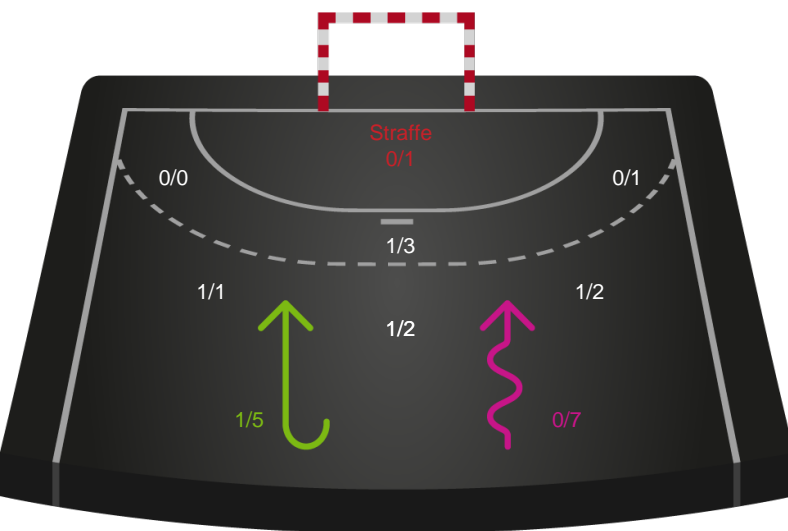

Shotplot for Anden halvleg

HØJ Elite Kvinder - Viborg HK - 22-36 (9-14)

189977 / 03.01.2026, 15.00 / Ølstykke-hallerne / Bambuni Kvindeligaen - Grundspil

Logget af: Peter Lindener, Jesper Bruhns, Bettina Halling

HØJ Elite Kvinder

Redningsdiagram