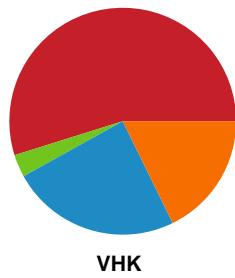

Angrebet sluttede med: