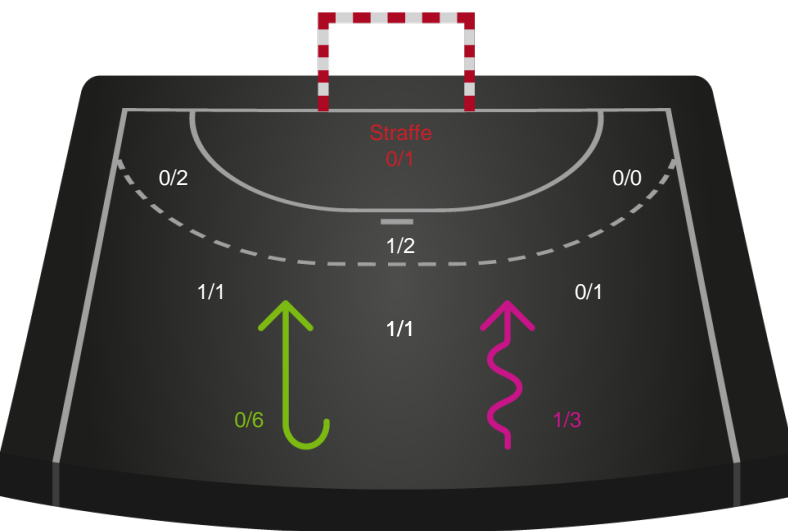

Shotplot for Første halvleg

HØJ Elite Kvinder - Viborg HK - 22-36 (9-14)

189977 / 03.01.2026, 15.00 / Ølstykke-hallerne / Bambuni Kvindeligaen - Grundspil

Logget af: Peter Lindener, Jesper Bruhns, Bettina Halling

HØJ Elite Kvinder

Redningsdiagram