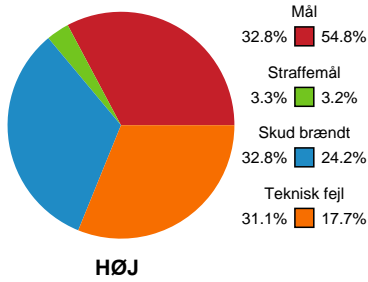

Fordeling af mål og skud

HØJ Elite Kvinder - Viborg HK - 22-36 (9-14)

189977 / 03.01.2026, 15.00 / Ølstykke-hallerne / Bambuni Kvindeligaen - Grundspil

Logget af: Peter Lindener, Jesper Bruhns, Bettina Halling

Angrebet sluttede med:

Skuddene endte med:

Teknisk fejl

2 min

Assist

Målforskel i løbet af kampen

Shotplot for Første halvleg

HØJ Elite Kvinder - Viborg HK - 22-36 (9-14)