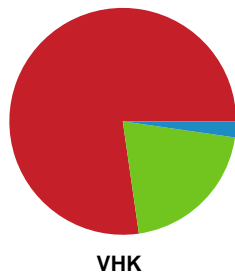

Skuddene endte med: