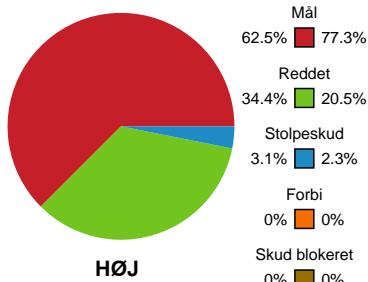

Fordeling af mål og skud

HØJ Elite Kvinder - Viborg HK - 22-36 (9-14)

189977 / 03.01.2026, 15.00 / Ølstykke-hallerne / Bambuni Kvindeligaen - Grundspil

Logget af: Peter Lindener, Jesper Bruhns, Bettina Halling

Angrebet sluttede med:

Skuddene endte med:

Teknisk fejl

2 min

Assist

Målforskel i løbet af kampen

Shotplot for Første halvleg

HØJ Elite Kvinder - Viborg HK - 22-36 (9-14)