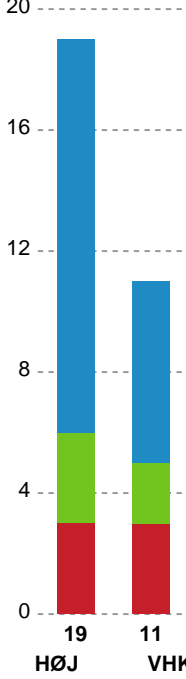

Fordeling af mål og skud

HØJ Elite Kvinder - Viborg HK - 22-36 (9-14)

189977 / 03.01.2026, 15.00 / Ølstykke-hallerne / Bambuni Kvindeligaen - Grundspil

Logget af: Peter Lindener, Jesper Bruhns, Bettina Halling

Angrebet sluttede med:

Skuddene endte med:

Teknisk fejl

2 min

Assist

Målforskel i løbet af kampen

Shotplot for Første halvleg

HØJ Elite Kvinder - Viborg HK - 22-36 (9-14)