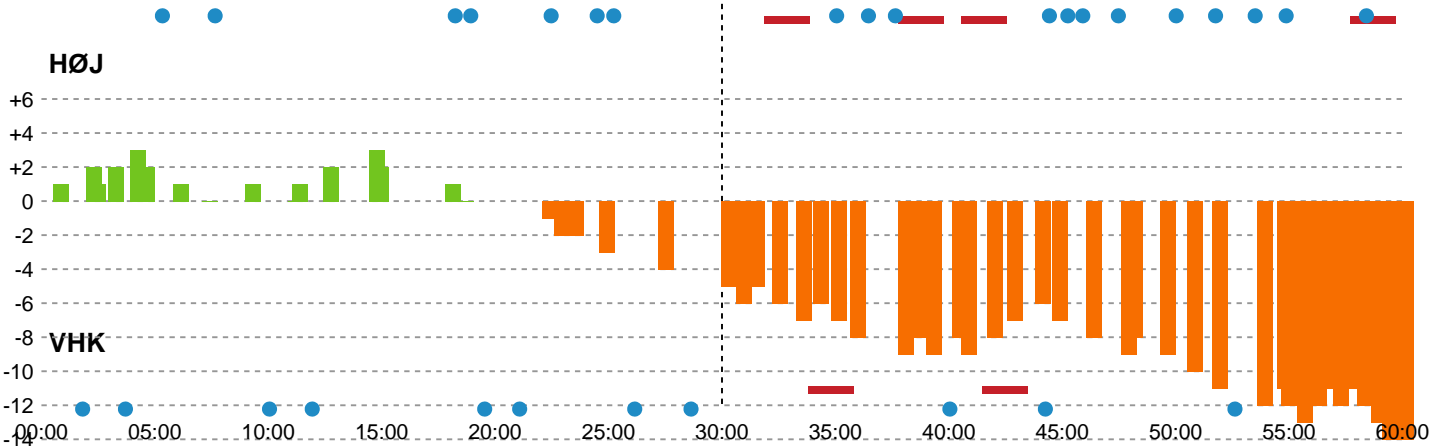

Angrebet sluttede med:

Skuddene endte med:

Teknisk fejl

2 min

Assist

Målforskel i løbet af kampen

Shotplot for Første halvleg

HØJ Elite Kvinder - Viborg HK - 22-36 (9-14)