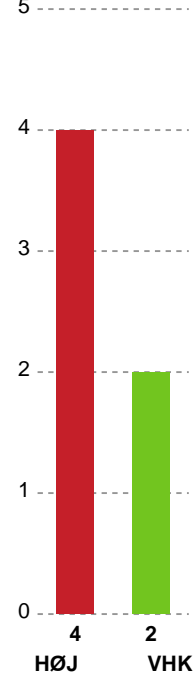

Angrebet sluttede med:

Skuddene endte med:

Teknisk fejl

2 min

Assist

Målforskel i løbet af kampen

Shotplot for Første halvleg

HØJ Elite Kvinder - Viborg HK - 22-36 (9-14)