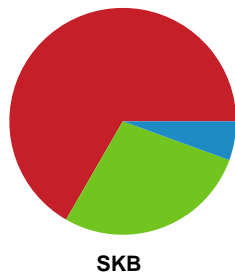

Skuddene endte med: