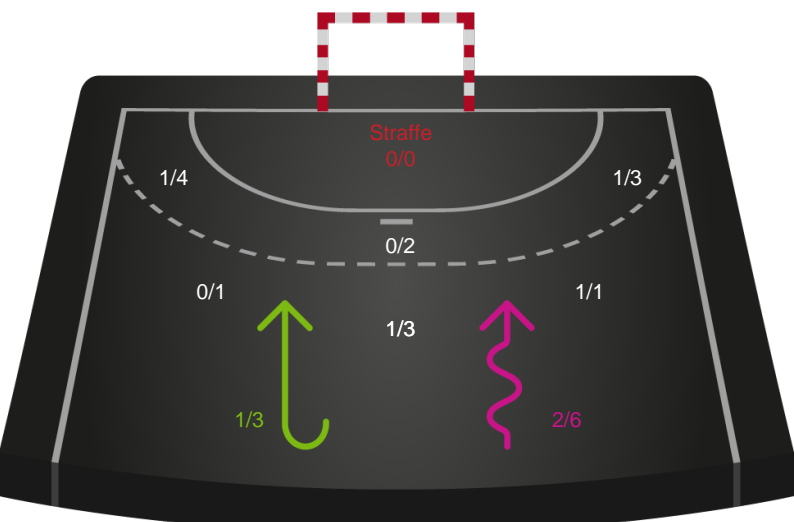

Skanderborg Håndbold

Redningsdiagram