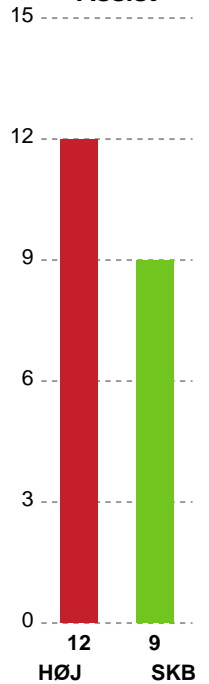

Angrebet sluttede med:

Skuddene endte med:

Teknisk fejl

2 min

Assist

Målforskel i løbet af kampen

Shotplot for Første halvleg

HØJ Elite Kvinder - Skanderborg Håndbold - 27-26 (16-14)