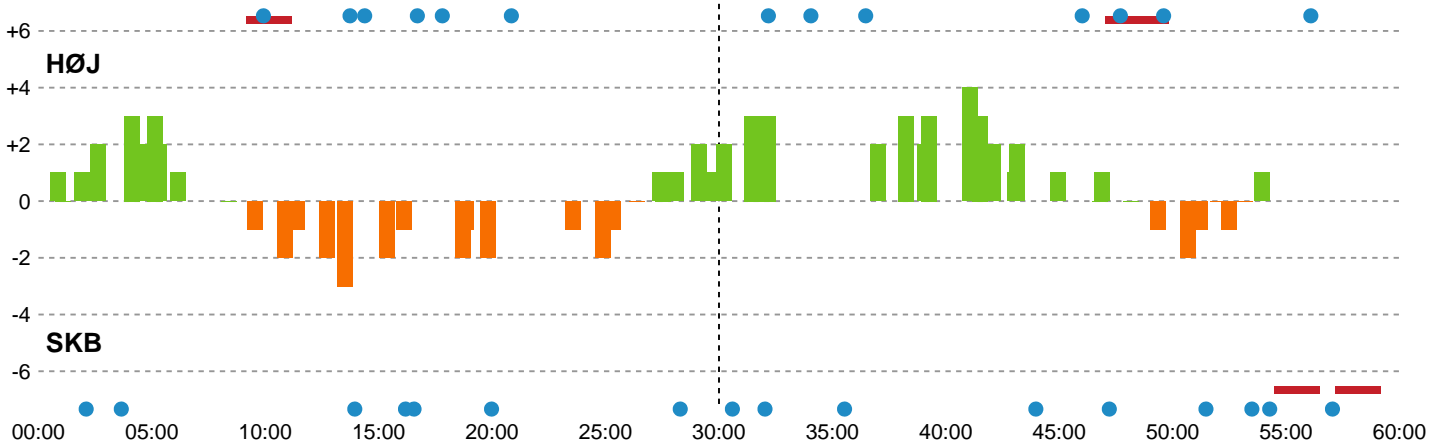

Fordeling af mål og skud

HØJ Elite Kvinder - Skanderborg Håndbold - 27-26 (16-14)

189998 / 24.01.2026, 15.00 / Ølstykke-hallerne / Bambuni Kvindeligaen - Grundspil

Logget af: Michael Marott, Rikke Krygermeyer, Peter Lindener

Angrebet sluttede med:

Skuddene endte med:

Teknisk fejl

2 min

Assist

Målforskel i løbet af kampen

Shotplot for Første halvleg

HØJ Elite Kvinder - Skanderborg Håndbold - 27-26 (16-14)