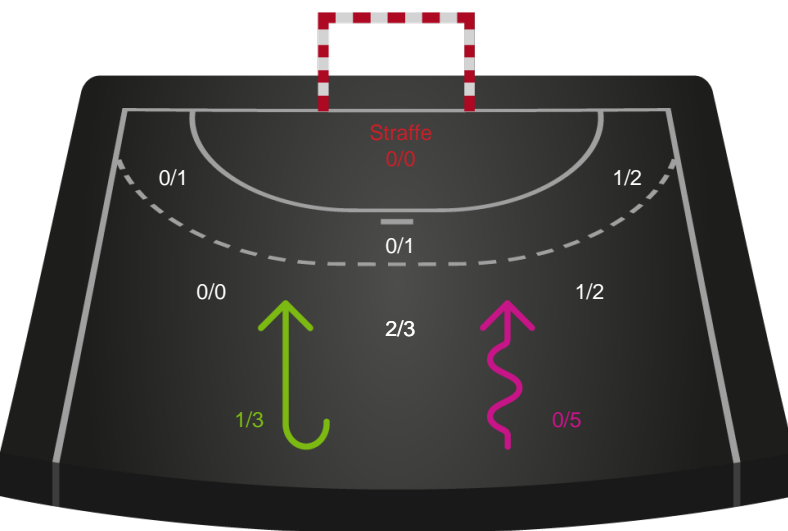

Shotplot for Anden halvleg

HØJ Elite Kvinder - Skanderborg Håndbold - 27-26 (16-14)

189998 / 24.01.2026, 15.00 / Ølstykke-hallerne / Bambuni Kvindeligaen - Grundspil

Logget af: Michael Marott, Rikke Krygermeyer, Peter Lindener

HØJ Elite Kvinder

Redningsdiagram