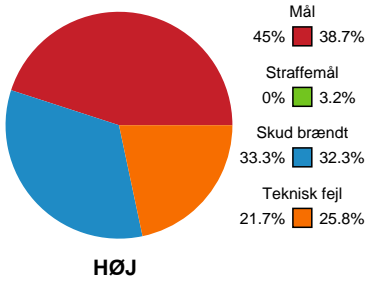

Fordeling af mål og skud

HØJ Elite Kvinder - Skanderborg Håndbold - 27-26 (16-14)

189998 / 24.01.2026, 15.00 / Ølstykke-hallerne / Bambuni Kvindeligaen - Grundspil

Logget af: Michael Marott, Rikke Krygermeyer, Peter Lindener

Angrebet sluttede med:

Skuddene endte med:

Teknisk fejl

2 min

Assist

Målforskel i løbet af kampen

Shotplot for Første halvleg

HØJ Elite Kvinder - Skanderborg Håndbold - 27-26 (16-14)