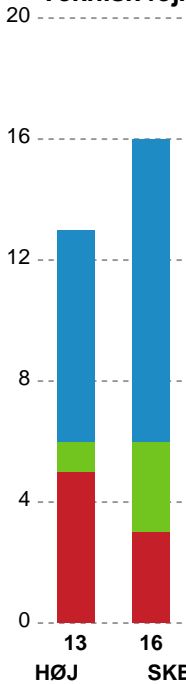

Teknisk fejl