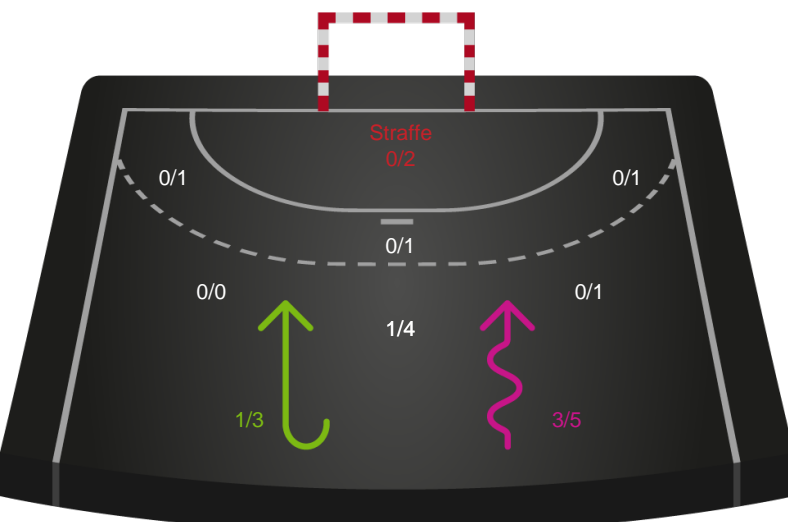

Shotplot for Første halvleg

HØJ Elite Kvinder - Skanderborg Håndbold - 27-26 (16-14)

189998 / 24.01.2026, 15.00 / Ølstykke-hallerne / Bambuni Kvindeligaen - Grundspil

Logget af: Michael Marott, Rikke Krygermeyer, Peter Lindener

HØJ Elite Kvinder

Redningsdiagram