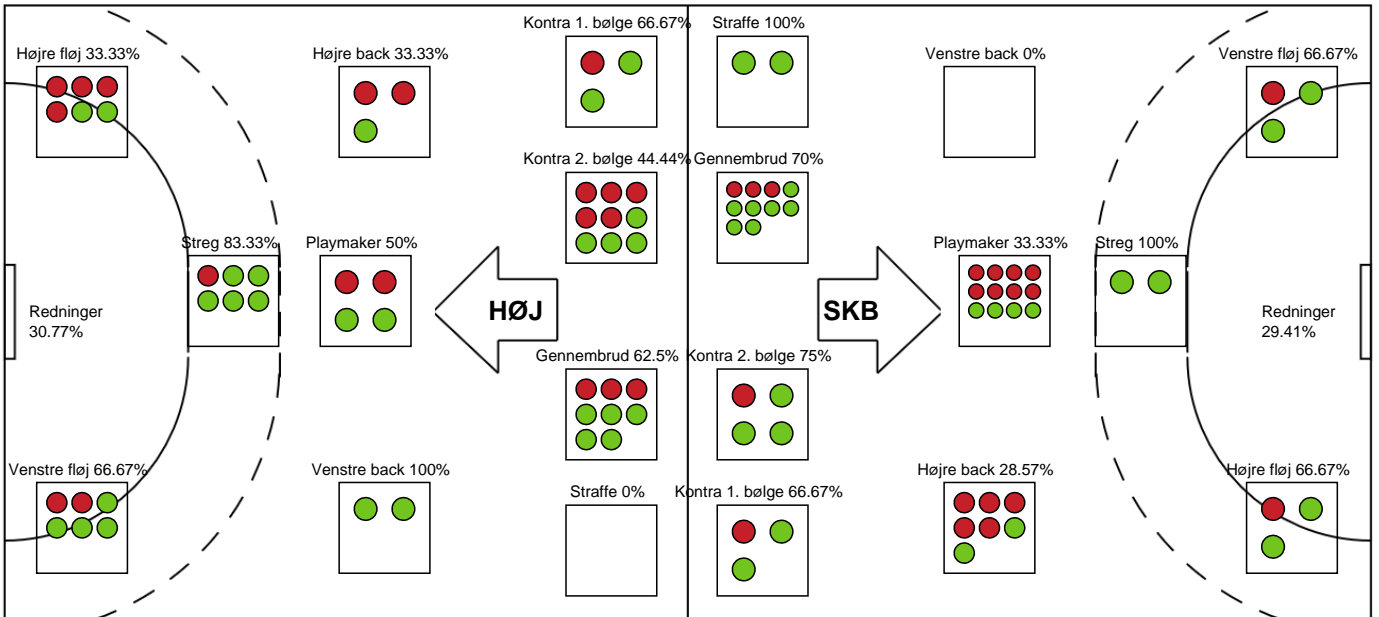

KAMPHÆNDELSER

HØJ Elite Kvinder - Skanderborg Håndbold - 27-26 (16-14)

189998 / 24.01.2026, 15.00 / Ølstykke-hallerne / Bambuni Kvindeligaen - Grundspil

Logget af: Michael Marott, Rikke Krygermeyer, Peter Lindener

HØJ Elite Kvinder		Skanderborg Håndbold	
		Målvogter - 16 Martina Helene Thörn	
56:05	Regelfejl - 10 Filippa Nedovic	27-26	
		27-26	Fejlaflevering - 28 Cecilie Specht Bolderobring 57:02
		27-26	Udvisning - 8 Katrine Jacobsen 57:08
57:41	Skud reddet - Venstre fløj - 31 Matilde Dalbo Kirkegaard Målvogter - 1 Isabella Mathorne	27-26	
		27-26	Team timeout 57:59
		27-26	Team timeout slut 57:59
		27-26	Skud reddet - Højre back - 28 Cecilie Specht Målvogter - 16 Martina Helene Thörn 58:27
58:58	Skud reddet - Gennembrud - 90 Mia Rej Målvogter - 1 Isabella Mathorne	27-26	
		27-26	Skud blokeret - Playmaker - 33 Emma Laursen Skud blokeret af 59:52
		27-26	Fuldtid kl 16:31:47 60:00
		27-26	Kamp slut kl 16:31:50 60:00

Fordeling af mål og skud

HØJ Elite Kvinder - Skanderborg Håndbold - 27-26 (16-14)

189998 / 24.01.2026, 15.00 / Ølstykke-hallerne / Bambuni Kvindeligaen - Grundspil

Logget af: Michael Marott, Rikke Krygermeyer, Peter Lindener

Angrebet sluttede med:

Skuddene endte med:

Teknisk fejl

2 min

Assist

Målforskel i løbet af kampen

Shotplot for Første halvleg

HØJ Elite Kvinder - Skanderborg Håndbold - 27-26 (16-14)