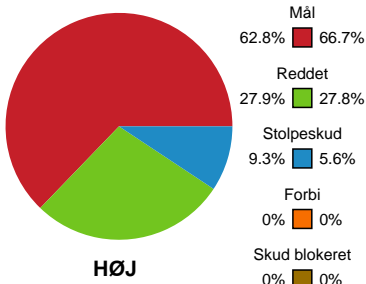

Fordeling af mål og skud

HØJ Elite Kvinder - Skanderborg Håndbold - 27-26 (16-14)

189998 / 24.01.2026, 15.00 / Ølstykke-hallerne / Bambuni Kvindeligaen - Grundspil

Logget af: Michael Marott, Rikke Krygermeyer, Peter Lindener

Angrebet sluttede med:

Skuddene endte med:

Teknisk fejl

2 min

Assist

Målforskel i løbet af kampen

Shotplot for Første halvleg

HØJ Elite Kvinder - Skanderborg Håndbold - 27-26 (16-14)