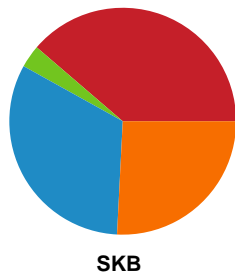

Angrebet sluttede med: