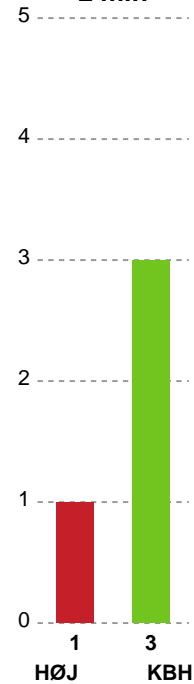

Fordeling af mål og skud

HØJ Elite Kvinder - København Håndbold - 32-38 (18-22)

190005 / 28.01.2026, 19.30 / Ølstykke-hallerne / Bambuni Kvindeligaen - Grundspil

Logget af: Michael Marott, Bettina Halling, Rikke Krygermeyer

Angrebet sluttede med:

Teknisk fejl

2 min

Assist

Skuddene endte med:

Målforskel i løbet af kampen