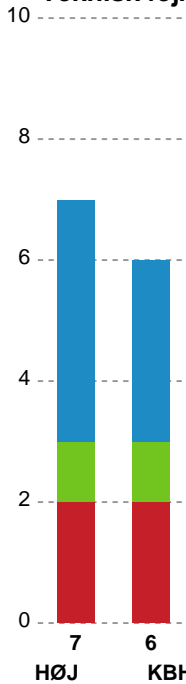

Teknisk fejl