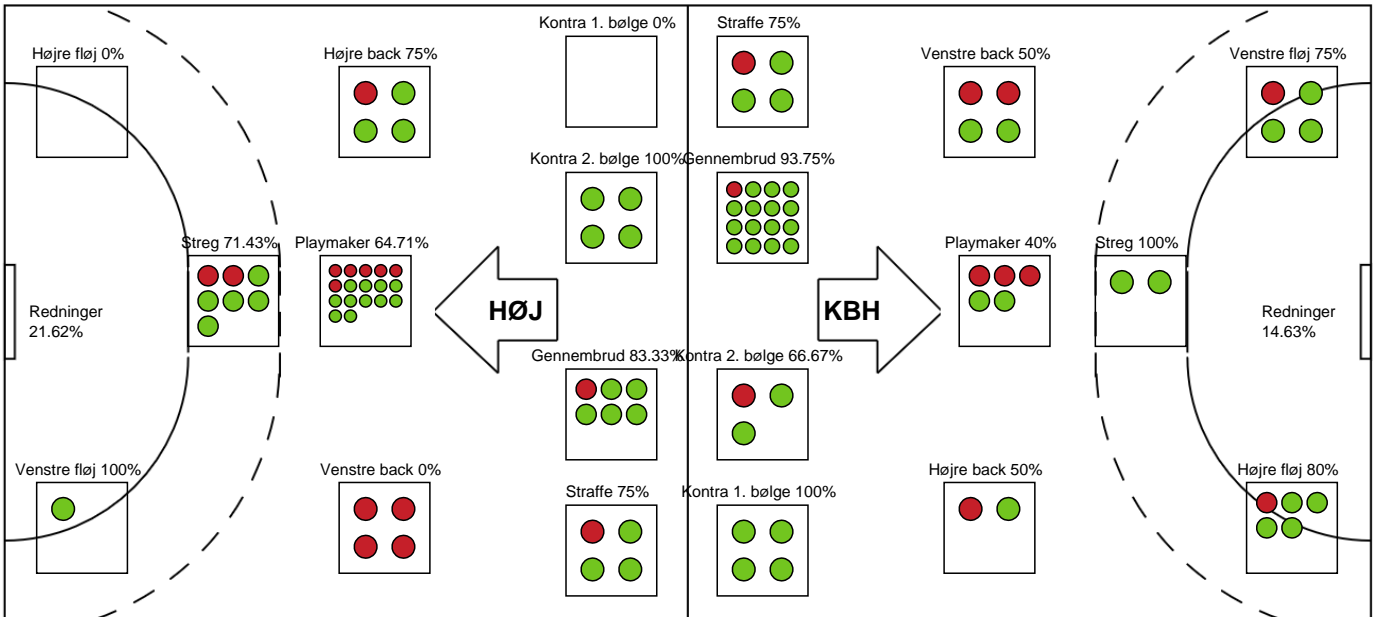

Fordeling af mål og skud

HØJ Elite Kvinder - København Håndbold - 32-38 (18-22)

190005 / 28.01.2026, 19.30 / Ølstykke-hallerne / Bambuni Kvindeligaen - Grundspil

Logget af: Michael Marott, Bettina Halling, Rikke Krygermeyer