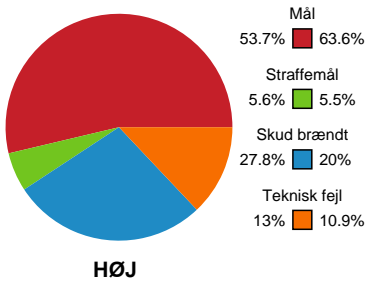

Angrebet sluttede med: