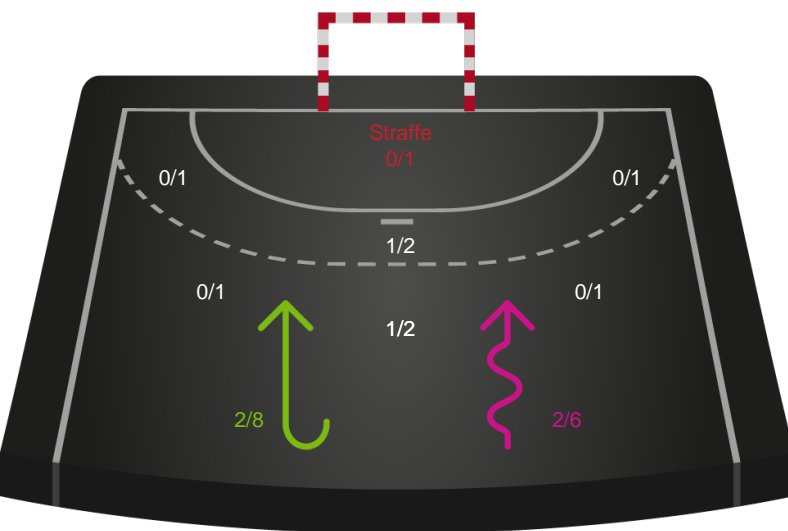

Shotplot for Anden halvleg

HØJ Elite Kvinder - Team Esbjerg - 18-36 (9-17)

190019 / 04.02.2026, 18.30 / Farum Arena 1 / Bambuni Kvindeligaen - Grundspil

Logget af: Susan Kastrup, Rikke Krygermeyer, Bettina Halling

HØJ Elite Kvinder

Redningsdiagram