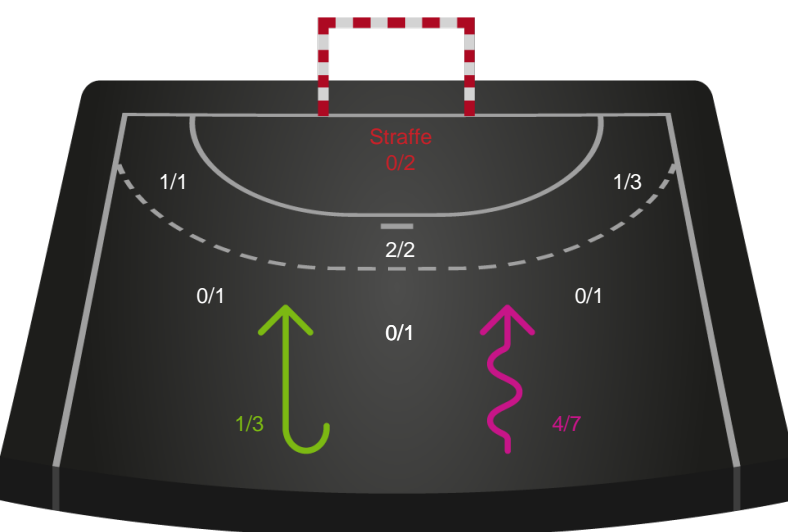

HØJ Elite Kvinder

Skuddiagram