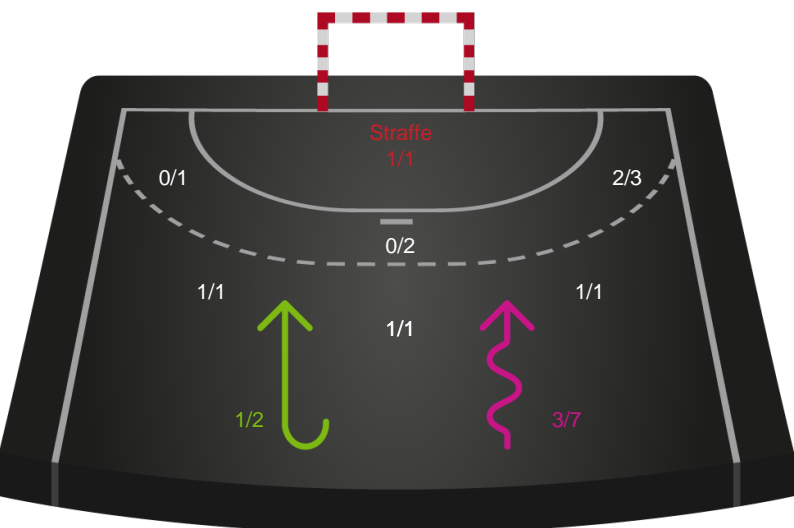

190019 / 04.02.2026, 18.30 / Farum Arena 1 / Bambuni Kvindeligaen - Grundspil

Logget af: Susan Kastrup, Rikke Krygermeyer, Bettina Halling

HØJ Elite Kvinder

Redningsdiagram

Kontra

Gennembrud

Team Esbjerg

Redningsdiagram