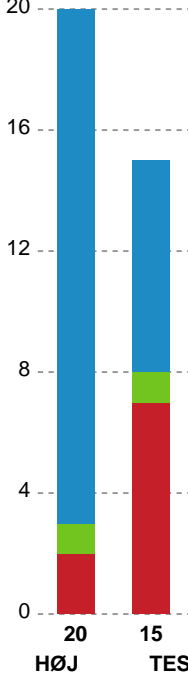

Fordeling af mål og skud

HØJ Elite Kvinder - Team Esbjerg - 18-36 (9-17)

190019 / 04.02.2026, 18.30 / Farum Arena 1 / Bambuni Kvindeligaen - Grundspil

Logget af: Susan Kastруп, Rikke Krygermeyer, Bettina Halling

Angrebet sluttede med:

Skuddene endte med:

Teknisk fejl

2 min

Assist

Målforskel i løbet af kampen

Shotplot for Første halvleg

HØJ Elite Kvinder - Team Esbjerg - 18-36 (9-17)