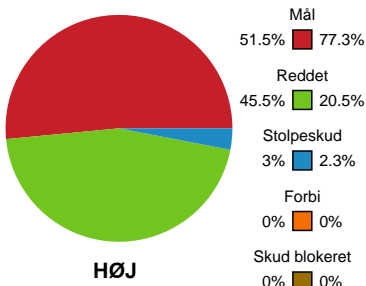

Fordeling af mål og skud

HØJ Elite Kvinder - Team Esbjerg - 18-36 (9-17)

190019 / 04.02.2026, 18.30 / Farum Arena 1 / Bambuni Kvindeligaen - Grundspil

Logget af: Susan Kastруп, Rikke Krygermeyer, Bettina Halling

Angrebet sluttede med:

Skuddene endte med:

Teknisk fejl

2 min

Assist

Målforskel i løbet af kampen

Shotplot for Første halvleg

HØJ Elite Kvinder - Team Esbjerg - 18-36 (9-17)