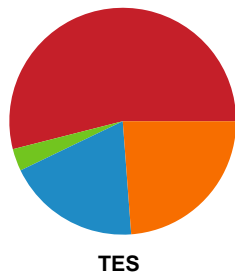

Angrebet sluttede med: