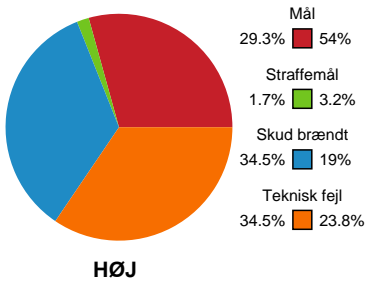

Fordeling af mål og skud

HØJ Elite Kvinder - Team Esbjerg - 18-36 (9-17)

190019 / 04.02.2026, 18.30 / Farum Arena 1 / Bambuni Kvindeligaen - Grundspil

Logget af: Susan Kastруп, Rikke Krygermeyer, Bettina Halling

Angrebet sluttede med:

Skuddene endte med:

Teknisk fejl

2 min

Assist

Målforskel i løbet af kampen

Shotplot for Første halvleg

HØJ Elite Kvinder - Team Esbjerg - 18-36 (9-17)