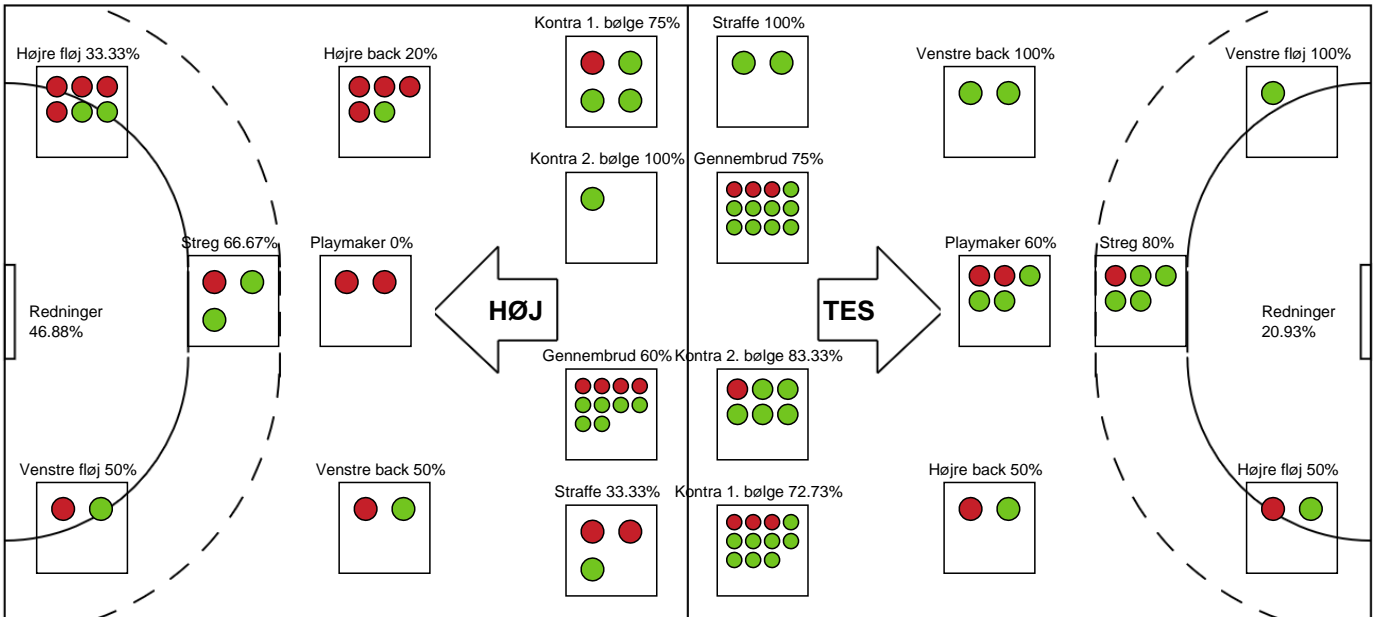

KAMPHÆNDELSER

HØJ Elite Kvinder - Team Esbjerg - 18-36 (9-17)

190019 / 04.02.2026, 18.30 / Farum Arena 1 / Bambuni Kvindeligaen - Grundspil

Logget af: Susan Kastrup, Rikke Krygermeyer, Bettina Halling

HØJ Elite Kvinder		Team Esbjerg	
57:16	Fejlaflevering - 5 Clara Kvisgaard	18-32	
		18-33	Mål - Kontra 1. bølge - 27 Anne Tolstrup Petersen Assist - 25 Henny Reistad Målvogter - 16 Martina Helene Thörn
57:51	Skud på stolpe - Venstre fløj - 7 Cecilie Kvisgaard Målvogter - 42 Katharina Filter	18-33	
		18-34	Mål - Playmaker - 22 Line Haugsted Målvogter - 16 Martina Helene Thörn
58:54	Fejlaflevering - 27 Liv Navne	18-34	
		18-35	Mål - Kontra 1. bølge - 27 Anne Tolstrup Petersen Assist - 21 Helene Kindberg Målvogter - 16 Martina Helene Thörn
59:38	Skud reddet - Højre fløj - 24 Ida Gullberg Målvogter - 42 Katharina Filter	18-35	
		18-36	Mål - Streg - 18 Olivia Löfqvist Assist - 21 Helene Kindberg Målvogter - 16 Martina Helene Thörn
		18-36	Fuldtid kl 19:58:46
		18-36	Kamp slut kl 19:59:07

Fordeling af mål og skud

HØJ Elite Kvinder - Team Esbjerg - 18-36 (9-17)

190019 / 04.02.2026, 18.30 / Farum Arena 1 / Bambuni Kvindeligaen - Grundspil

Logget af: Susan Kastруп, Rikke Krygermeyer, Bettina Halling