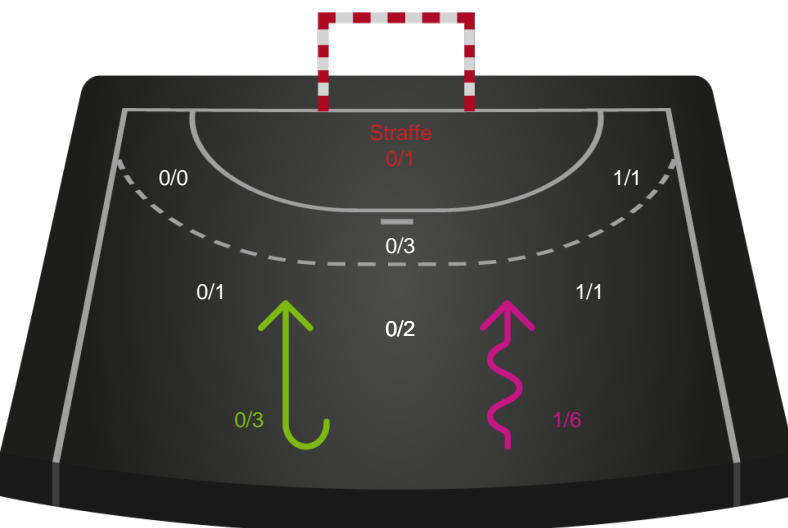

Shotplot for Første halvleg

HØJ Elite Kvinder - Team Esbjerg - 18-36 (9-17)

190019 / 04.02.2026, 18.30 / Farum Arena 1 / Bambuni Kvindeligaen - Grundspil

Logget af: Susan Kastrup, Rikke Krygermeyer, Bettina Halling

HØJ Elite Kvinder

Redningsdiagram