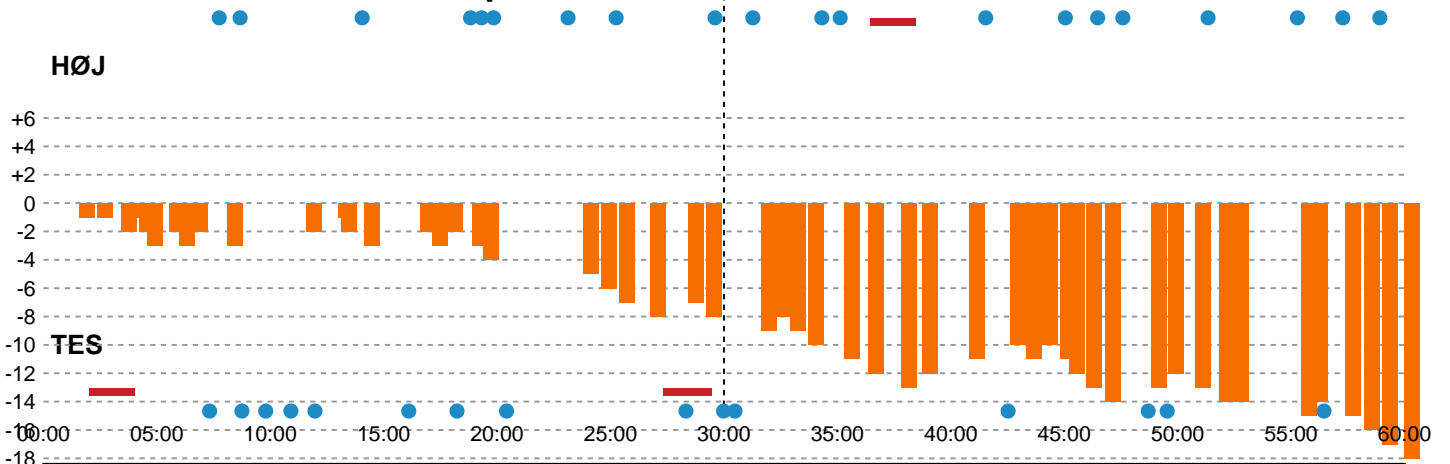

Angrebet sluttede med:

Skuddene endte med:

Teknisk fejl

2 min

Assist

Målforskel i løbet af kampen

Shotplot for Første halvleg

HØJ Elite Kvinder - Team Esbjerg - 18-36 (9-17)