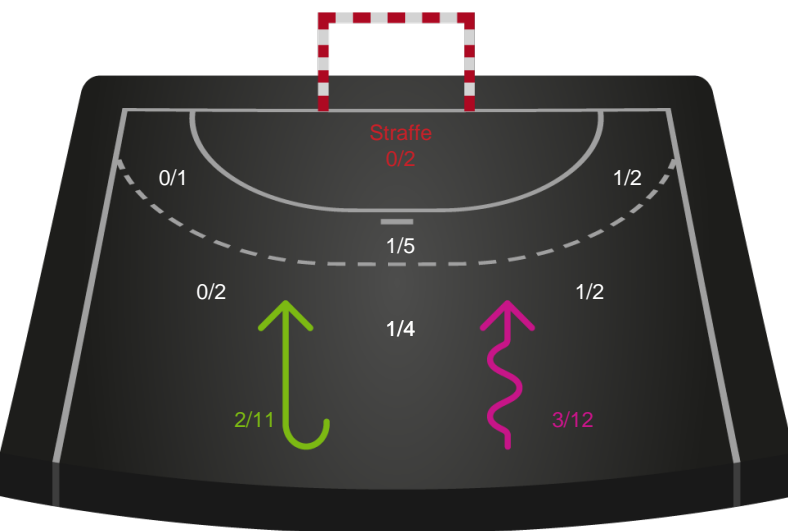

Shotplot for Total

HØJ Elite Kvinder - Team Esbjerg - 18-36 (9-17)

190019 / 04.02.2026, 18.30 / Farum Arena 1 / Bambuni Kvindeligaen - Grundspil

Logget af: Susan Kastrup, Rikke Krygermeyer, Bettina Halling

HØJ Elite Kvinder

Redningsdiagram