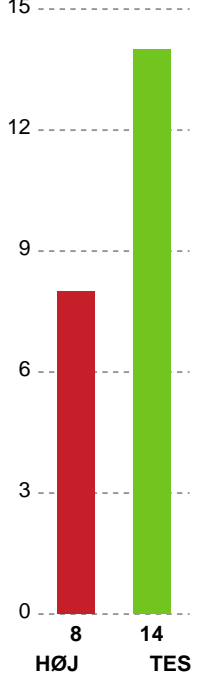

Angrebet sluttede med:

Skuddene endte med:

Teknisk fejl

2 min

Assist

Målforskel i løbet af kampen

Shotplot for Første halvleg

HØJ Elite Kvinder - Team Esbjerg - 18-36 (9-17)