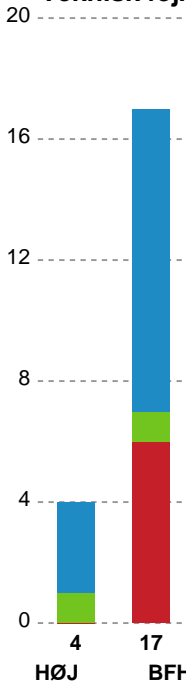

Teknisk fejl