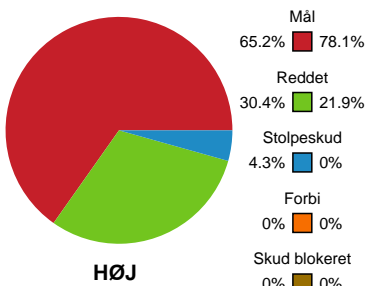

Skuddene endte med: