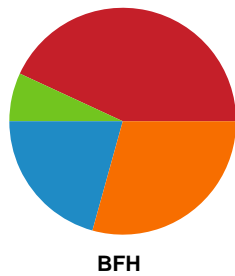

Angrebet sluttede med: