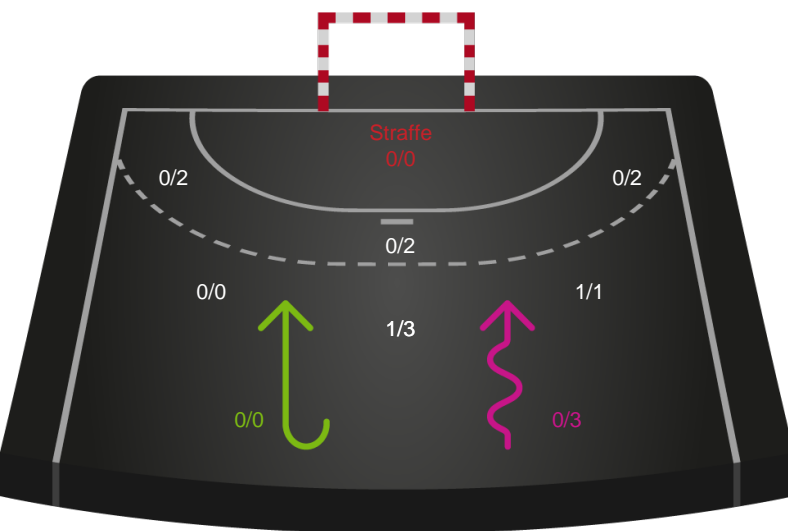

Shotplot for Første halvleg

HØJ Elite Kvinder - Bjerringbro FH - 33-29 (14-11)

190033 / 21.02.2026, 15.00 / Ølstykke-hallerne / Bambuni Kvindeligaen - Grundspil

Logget af: Michael Marrot, Jesper Bruhns, Rikke Krygermeyer

HØJ Elite Kvinder

Redningsdiagram