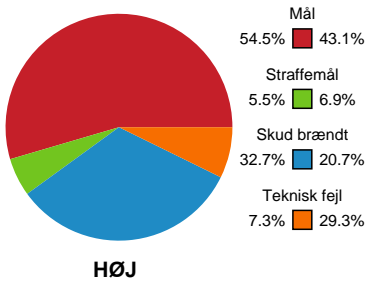

Angrebet sluttede med: