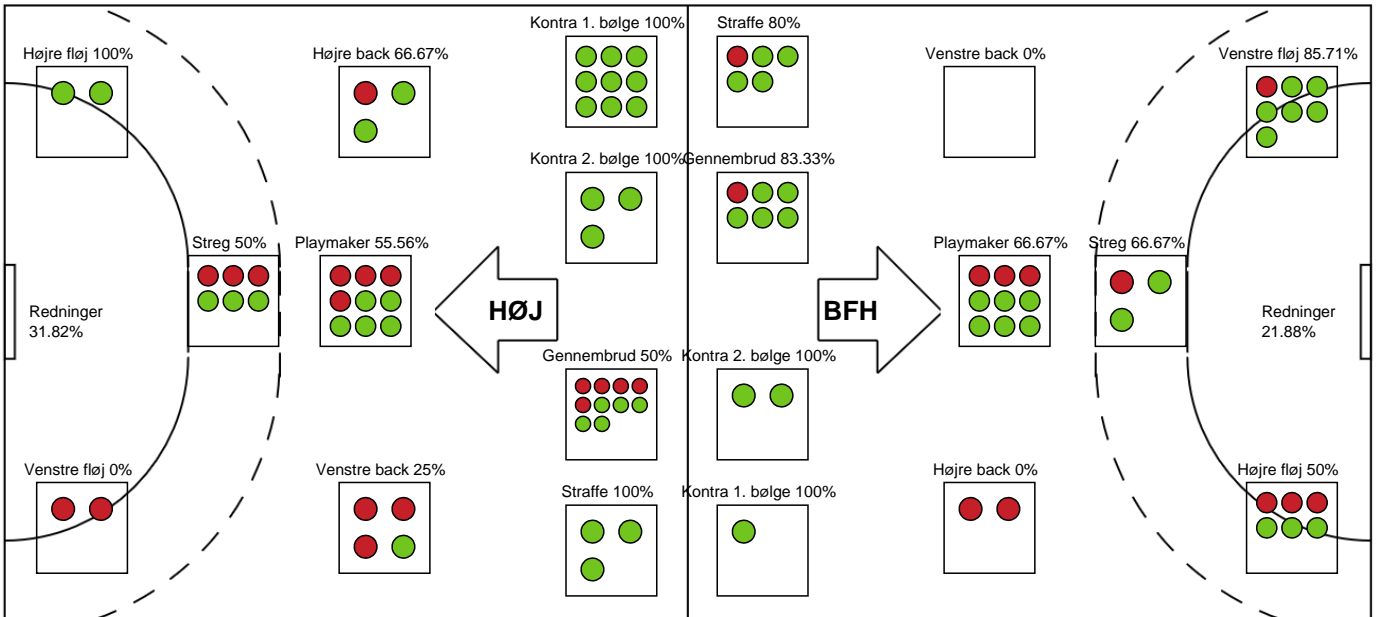

Fordeling af mål og skud

HØJ Elite Kvinder - Bjerringbro FH - 33-29 (14-11)

190033 / 21.02.2026, 15.00 / Ølstykke-hallerne / Bambuni Kvindeligaen - Grundspil

Logget af: Michael Marrot, Jesper Bruhns, Rikke Krygermeyer