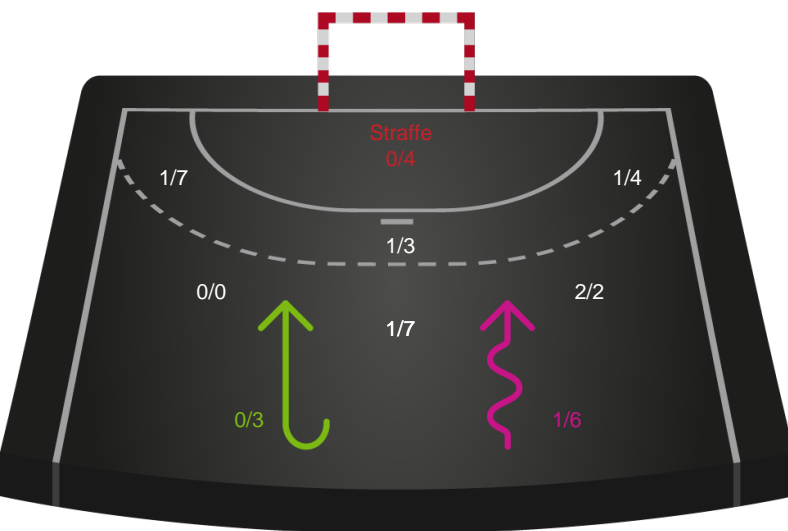

Shotplot for Total

HØJ Elite Kvinder - Bjerringbro FH - 33-29 (14-11)

190033 / 21.02.2026, 15.00 / Ølstykke-hallerne / Bambuni Kvindeligaen - Grundspil

Logget af: Michael Marrot, Jesper Bruhns, Rikke Krygermeyer

HØJ Elite Kvinder

Redningsdiagram