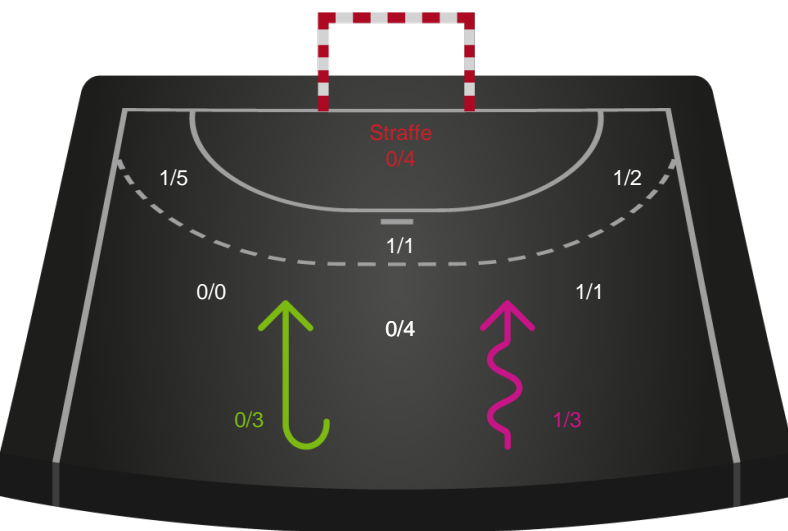

Shotplot for Anden halvleg

HØJ Elite Kvinder - Bjerringbro FH - 33-29 (14-11)

190033 / 21.02.2026, 15.00 / Ølstykke-hallerne / Bambuni Kvindeligaen - Grundspil

Logget af: Michael Marrot, Jesper Bruhns, Rikke Krygermeyer

HØJ Elite Kvinder

Redningsdiagram