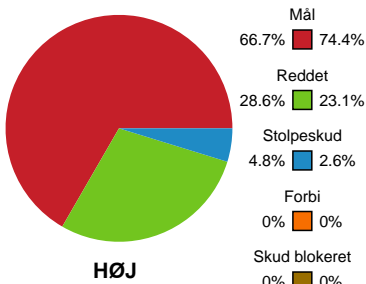

Skuddene endte med: