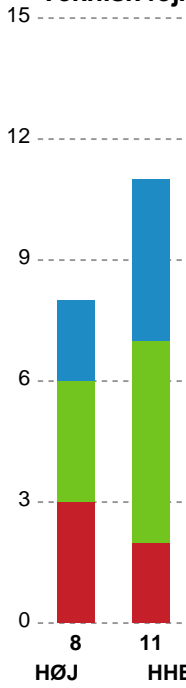

Teknisk fejl