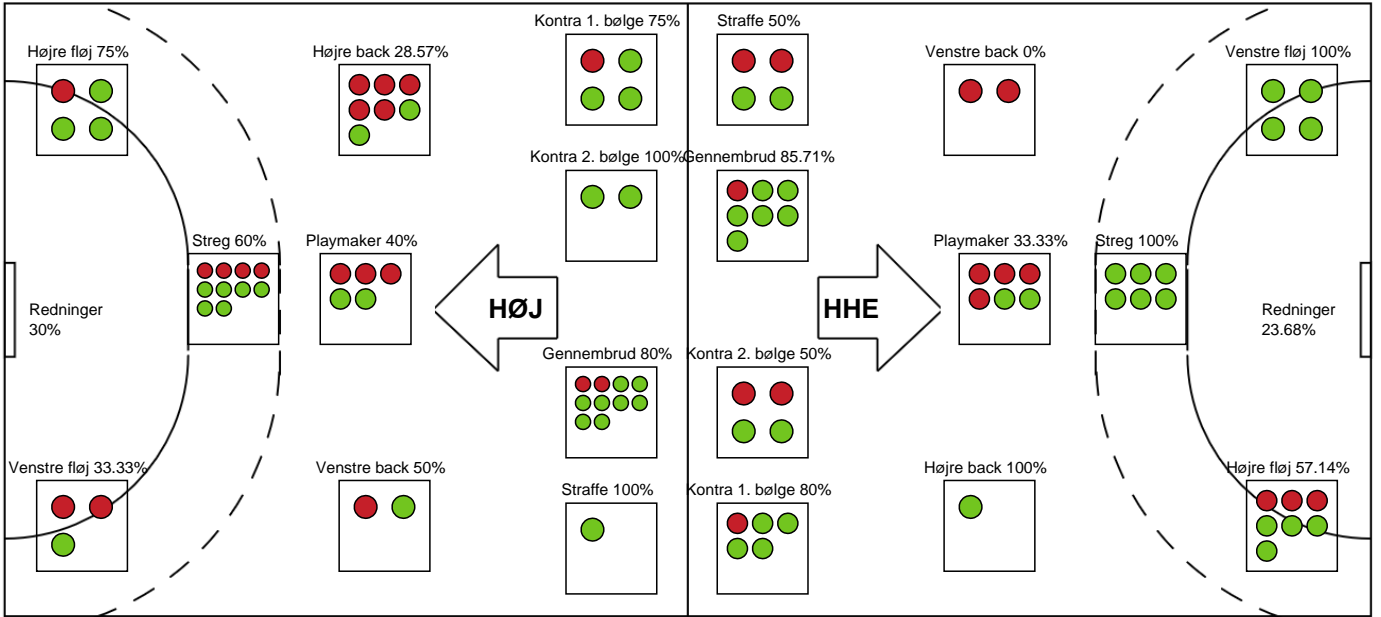

Fordeling af mål og skud

HØJ Elite Kvinder - Horsens Håndbold Elite - 29-31 (13-12)

190047 / 28.02.2026, 15.00 / Ølstykke-hallerne / Bambuni Kvindeligaen - Grundspil

Logget af: Susan Kastруп, Bettina Halling, Peter Lindener