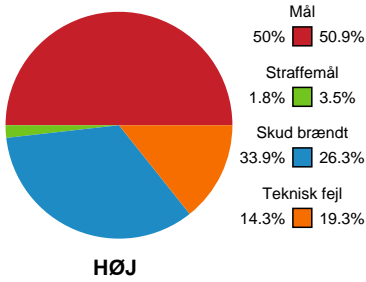

Angrebet sluttede med: