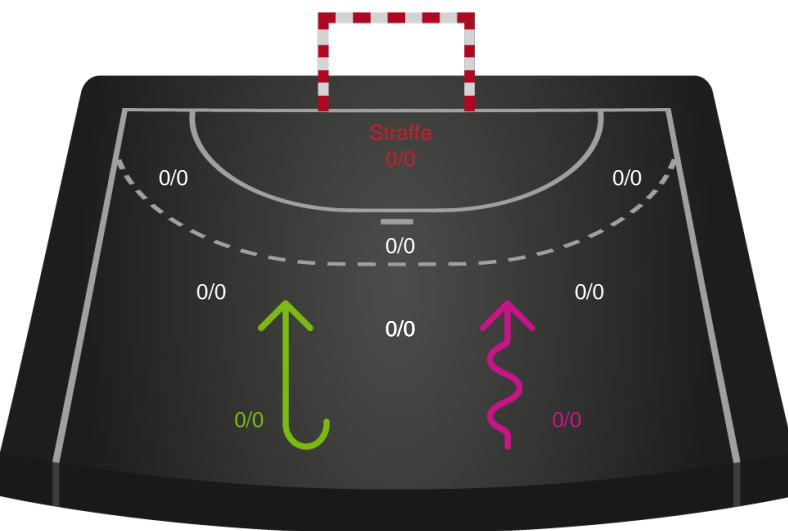

# Shotplot for Første halvleg

HØJ Elite Kvinder - Silkeborg-Voel KFUM - 0-0 (0-0)

190061 / 14.03.2026, 15.00 / Ølstykke-hallerne / Bambuni Kvindeligaen - Kvindeligaen Grundspil

Logget af: Michael Marrot, Jesper Bruhns, Susan Kastrup

## HØJ Elite Kvinder

Redningsdiagram

● Kontra

● Gennembrud