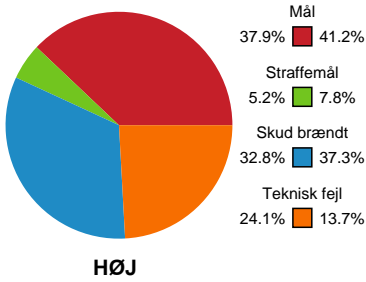

Angrebet sluttede med: