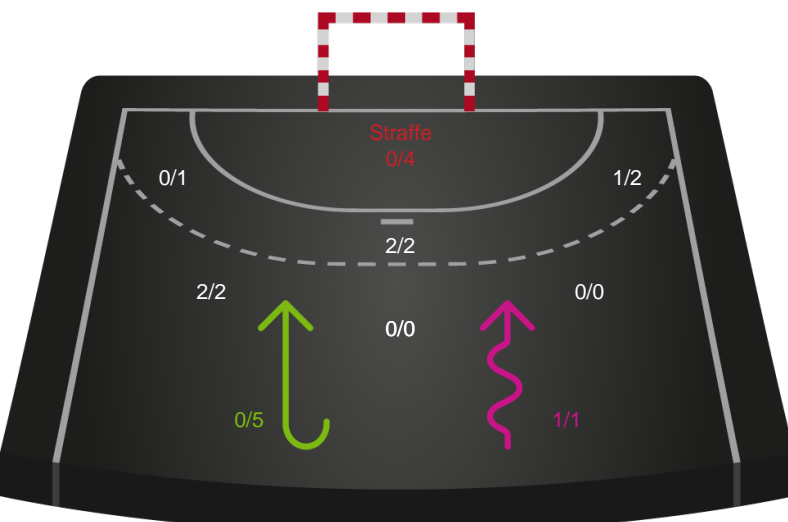

Shotplot for Første halvleg

HØJ Elite Kvinder - Silkeborg-Voel KFUM - 25-25 (12-11)

190061 / 14.03.2026, 15.00 / Ølstykke-hallerne / Bambuni Kvindeligaen - Grundspil

Logget af: Michael Marrot, Jesper Bruhns, Susan Kastrup

HØJ Elite Kvinder

Redningsdiagram