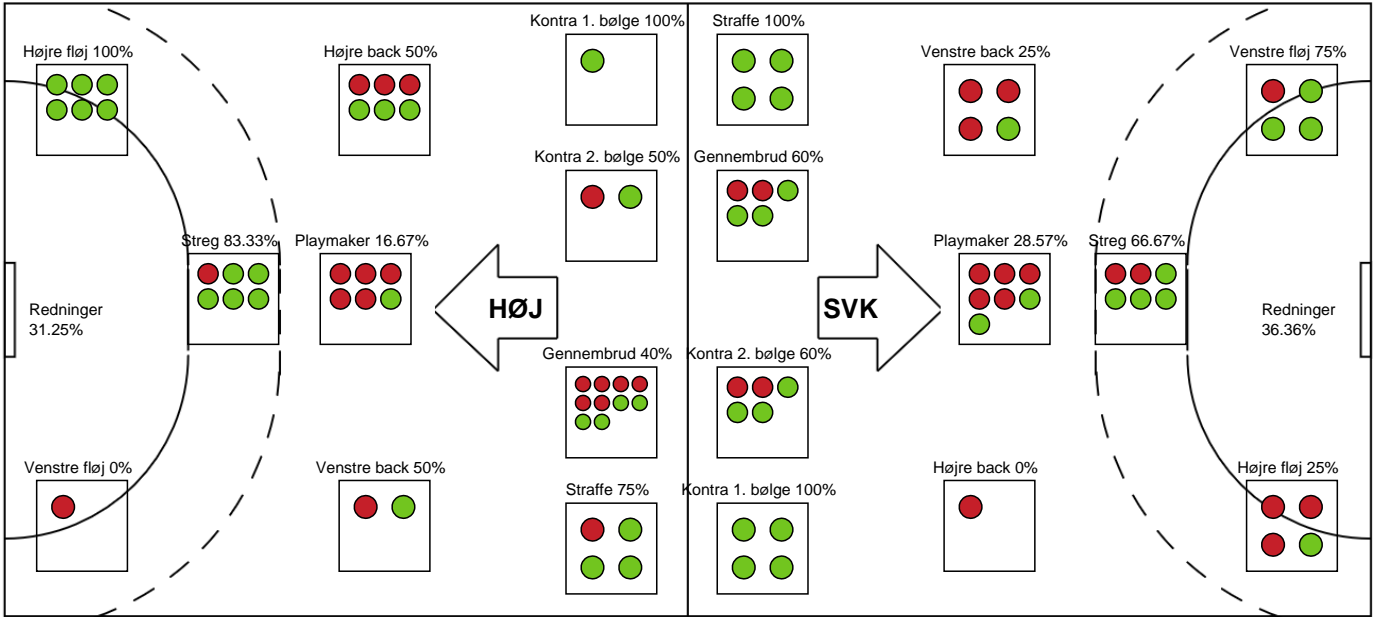

Fordeling af mål og skud

HØJ Elite Kvinder - Silkeborg-Voel KFUM - 25-25 (12-11)

190061 / 14.03.2026, 15.00 / Ølstykke-hallerne / Bambuni Kvindeligaen - Grundspil

Logget af: Michael Marrot, Jesper Bruhns, Susan Kastrup