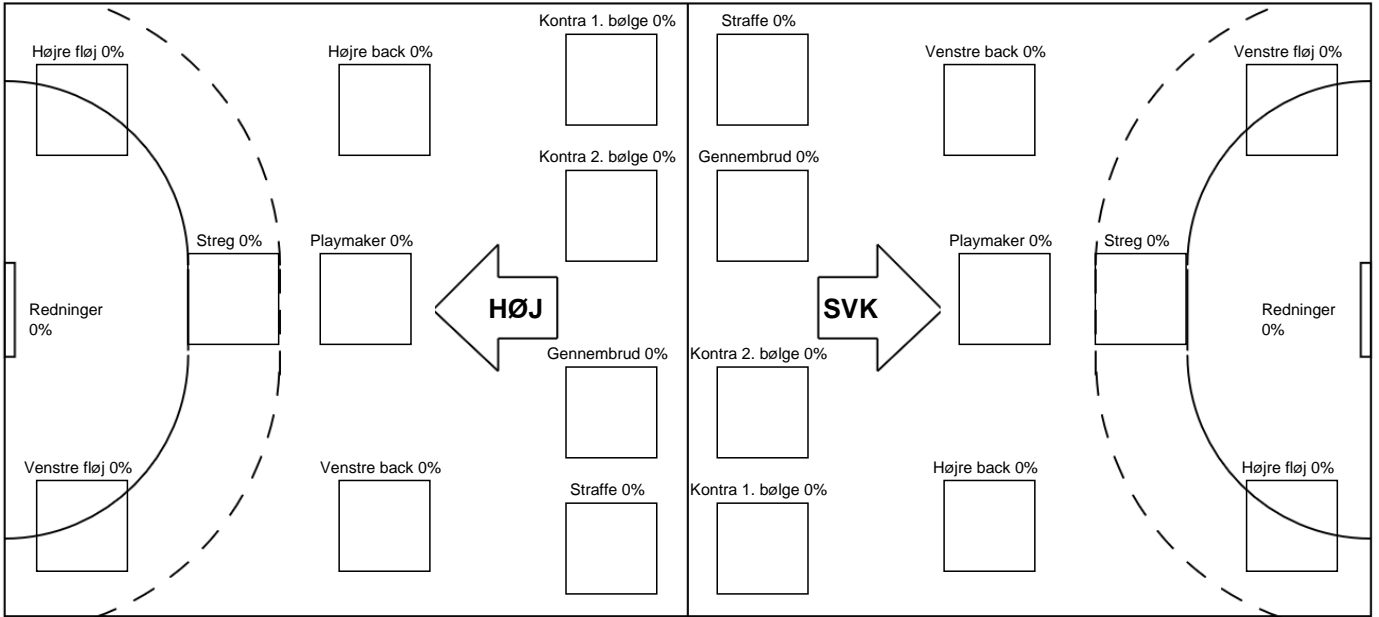

Fordeling af mål og skud

HØJ Elite Kvinder - Silkeborg-Voel KFUM - 0-0 (0-0)

190061 / 14.03.2026, 15.00 / Ølstykke-hallerne / Bambuni Kvindeligaen - Kvindeligaen Grundspil

Logget af: Michael Marrot, Jesper Bruhns, Susan Kastrup