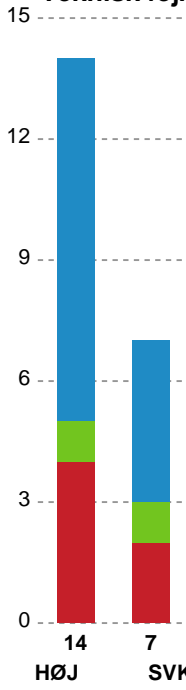

Teknisk fejl