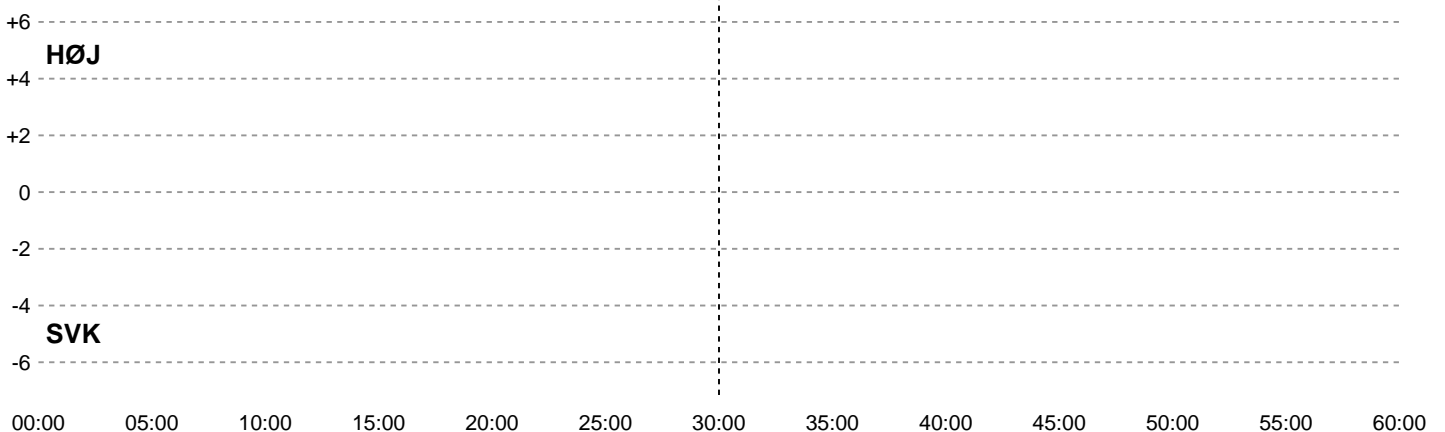

Målforskel i løbet af kampen