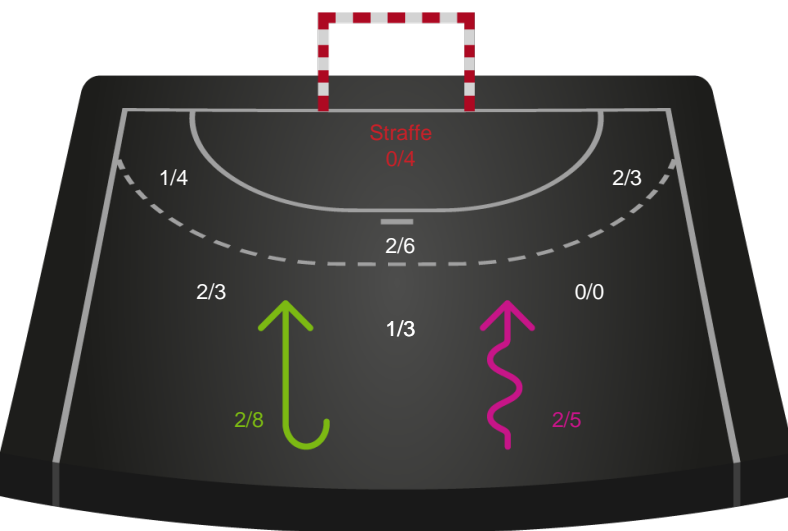

Shotplot for Total

HØJ Elite Kvinder - Silkeborg-Voel KFUM - 25-25 (12-11)

190061 / 14.03.2026, 15.00 / Ølstykke-hallerne / Bambuni Kvindeligaen - Grundspil

Logget af: Michael Marrot, Jesper Bruhns, Susan Kastrup

HØJ Elite Kvinder

Redningsdiagram