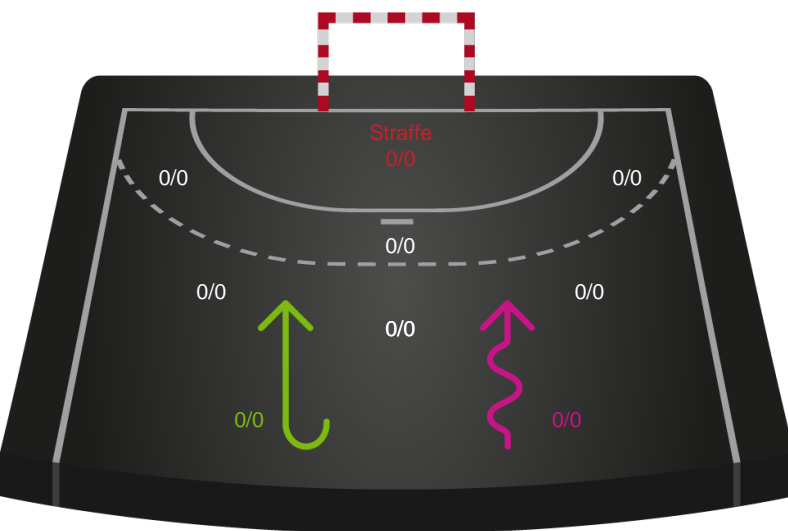

# Shotplot for Anden halvleg

HØJ Elite Kvinder - Silkeborg-Voel KFUM - 0-0 (0-0)

190061 / 14.03.2026, 15.00 / Ølstykke-hallerne / Bambuni Kvindeligaen - Kvindeligaen Grundspil

Logget af: Michael Marrot, Jesper Bruhns, Susan Kastrup

## HØJ Elite Kvinder

Redningsdiagram

Kontra

Gennembrud