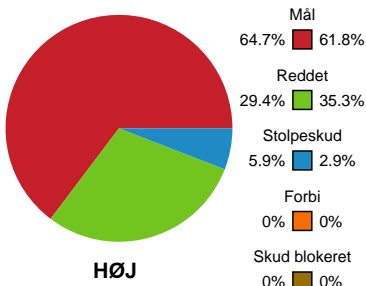

Skuddene endte med: