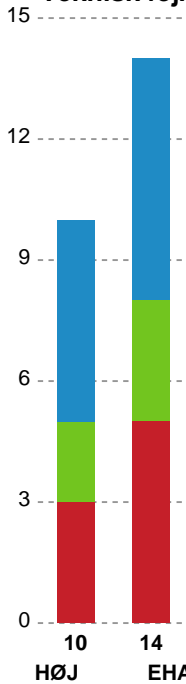

Fordeling af mål og skud

HØJ Elite Kvinder - EH Aalborg - 30-23 (12-11)

190082 / 01.04.2026, 19.30 / Ølstykke-hallerne / Bambuni Kvindeligaen - Kvindeligaen Grundspil

Logget af: Michael Marott, Rikke Krygermeyer, Susan Kastrup

Angrebet sluttede med:

Skuddene endte med:

Teknisk fejl

2 min

Assist

Målforskel i løbet af kampen

Shotplot for Første halvleg

HØJ Elite Kvinder - EH Aalborg - 30-23 (12-11)