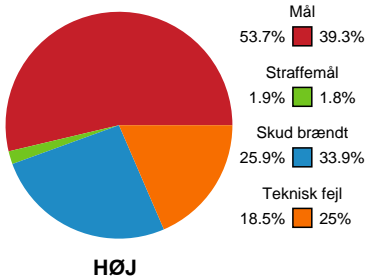

Angrebet sluttede med: