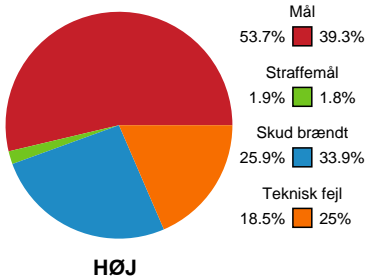

Fordeling af mål og skud

HØJ Elite Kvinder - EH Aalborg - 30-23 (12-11)

190082 / 01.04.2026, 19.30 / Ølstykke-hallerne / Bambuni Kvindeligaen - Kvindeligaen Grundspil

Logget af: Michael Marott, Rikke Krygermeyer, Susan Kastrup

Angrebet sluttede med:

Skuddene endte med:

Teknisk fejl

2 min

Assist

Målforskel i løbet af kampen

Shotplot for Første halvleg

HØJ Elite Kvinder - EH Aalborg - 30-23 (12-11)