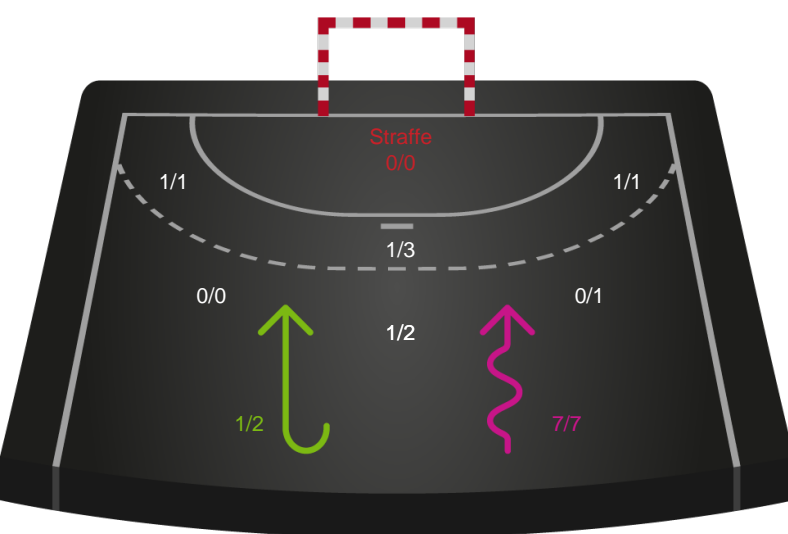

HØJ Elite Kvinder

Skuddiagram