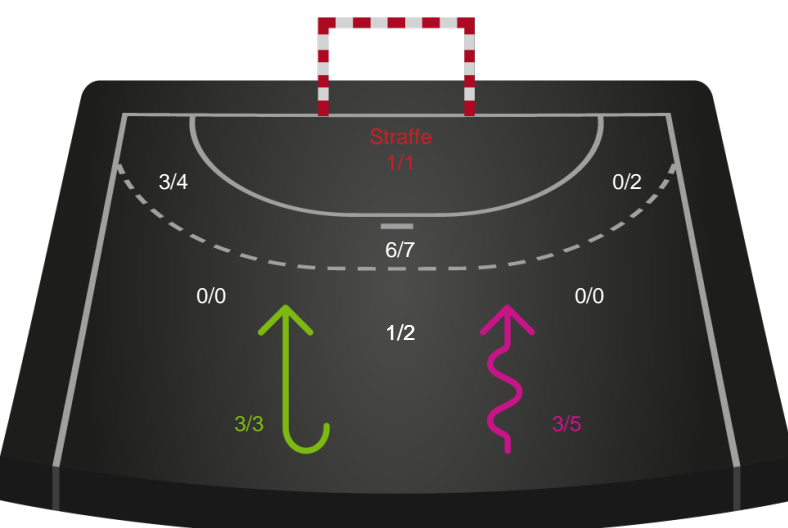

HØJ Elite Kvinder

Skuddiagram