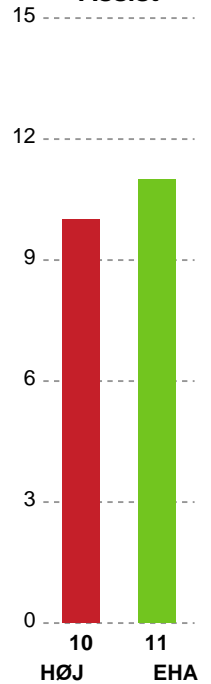

Angrebet sluttede med:

Skuddene endte med:

Teknisk fejl

2 min

Assist

Målforskel i løbet af kampen

Shotplot for Første halvleg

HØJ Elite Kvinder - EH Aalborg - 30-23 (12-11)