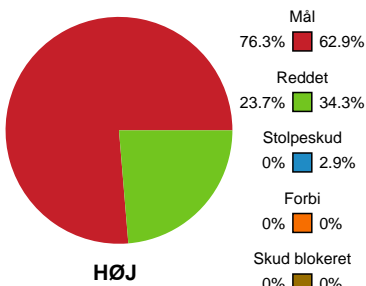

Fordeling af mål og skud

HØJ Elite Kvinder - EH Aalborg - 30-23 (12-11)

190082 / 01.04.2026, 19.30 / Ølstykke-hallerne / Bambuni Kvindeligaen - Kvindeligaen Grundspil

Logget af: Michael Marott, Rikke Krygermeyer, Susan Kastrup

Angrebet sluttede med:

Skuddene endte med:

Teknisk fejl

2 min

Assist

Målforskel i løbet af kampen

Shotplot for Første halvleg

HØJ Elite Kvinder - EH Aalborg - 30-23 (12-11)