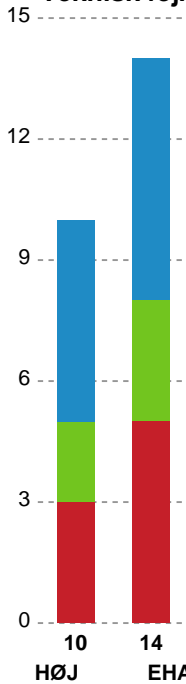

Teknisk fejl