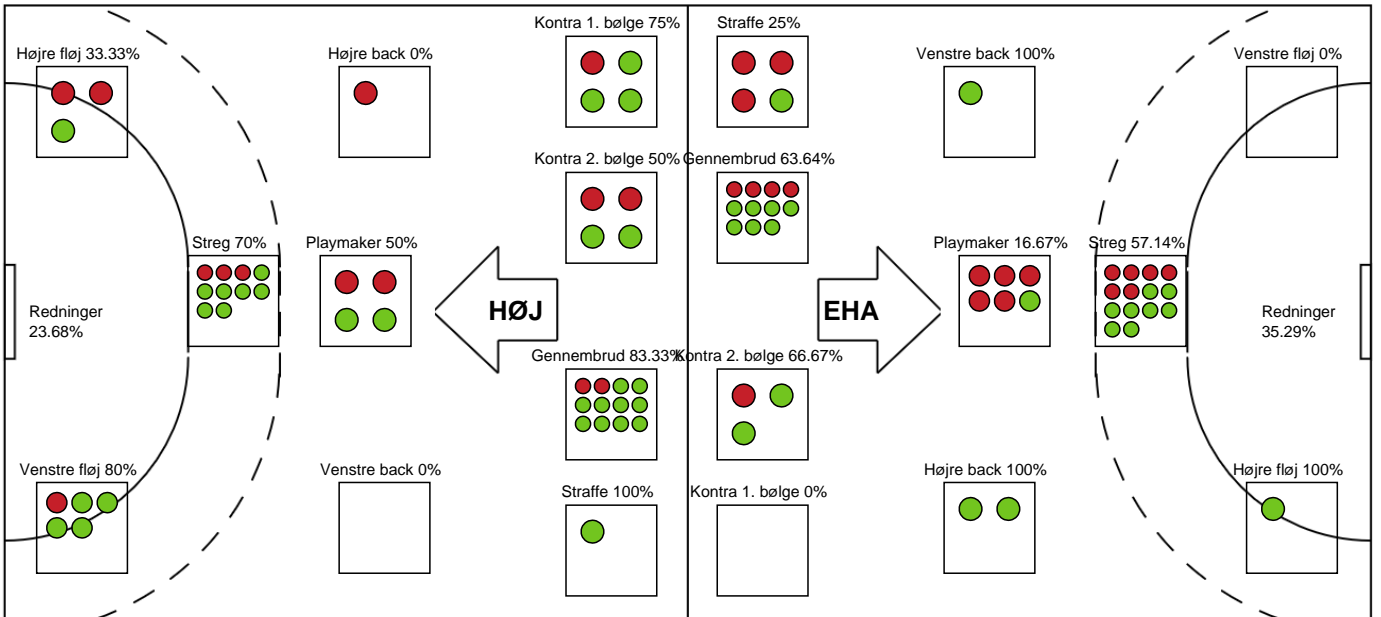

HØJ Elite Kvinder

Målmænd

Nr	Navn	Redn/Skud	Straffe-Redn/skud	Total Redn/Skud	Mål imod	Skud forbi	Skud stolpe	Assist	Mål	Bold erob.	Fejl aflv.	Regelbrud	2 min udvis.	MEP
16	Martina Helene Thörn	0/0 0%	0/0 0%	0/0 0%	0	0	0	0	0	0	0	0	0	0
28	Sarah Nørklit Lønborg	0/0 0%	0/0 0%	0/0 0%	0	0	0	0	0	0	0	0	0	0
89	Emily Stang Sando	12/34 35.29%	2/3 66.67%	14/37 37.84%	23	2	1	0	1	0	0	0	0	3.73

Markspillere

Nr	Navn	Mål/Skud	Straffe-mål/skud	Total Mål/Skud	Assist	Tilkendt straffe	Forårsagede straffe	Rødt kort	Tabt bold	Bold erob.	Fejl aflv.	Regelbrud	2min udvis.	MEP
4	Julie Groth Persson	2/4 50%	0/0 0%	2/4 50%	1	0	0	0	0	1	0	0	0	1.5
5	Clara Kvisgaard	1/1 100%	0/0 0%	1/1 100%	0	0	0	0	0	0	0	1	0	0.4
6	Marita Mortensen	3/5 60%	0/0 0%	3/5 60%	0	0	0	0	1	0	1	0	0	1.15
9	Anne Cathrine Delfs Lundbye	4/4 100%	0/0 0%	4/4 100%	5	1	0	0	0	2	0	0	0	5.47
10	Filippa Nedovic	5/6 83.33%	0/0 0%	5/6 83.33%	0	0	2	0	0	0	0	1	1	2.47
13	Lea Plambeck Florin	0/0 0%	0/0 0%	0/0 0%	0	0	0	0	0	0	0	0	0	0
15	Emma Ejrup Navne	3/6 50%	1/1 100%	4/7 57.14%	4	0	0	0	0	0	1	1	0	2.05
22	Caroline Duelund Ebsen	2/2 100%	0/0 0%	2/2 100%	0	0	1	0	0	0	0	0	0	1.3
23	Trine Mortensen	2/3 66.67%	0/0 0%	2/3 66.67%	0	0	0	0	0	0	1	0	0	0.87
24	Ida Gullberg	1/4 25%	0/0 0%	1/4 25%	0	0	0	0	1	0	0	0	1	-0.69
27	Liv Navne	2/2 100%	0/0 0%	2/2 100%	0	0	0	0	0	0	1	0	0	1.15
31	Matilde Dalbo Kirkegaard	3/4 75%	0/0 0%	3/4 75%	0	0	1	0	0	0	0	0	1	1.52
90	Mia Rej	0/0 0%	0/0 0%	0/0 0%	0	0	0	0	0	0	1	0	0	-0.35

Fordeling af mål og skud

HØJ Elite Kvinder - EH Aalborg - 30-23 (12-11)

190082 / 01.04.2026, 19.30 / Ølstykke-hallerne / Bambuni Kvindeligaen - Grundspil

Logget af: Michael Marott, Rikke Krygermeyer, Susan Kastrup

Angrebet sluttede med:

Skuddene endte med:

Teknisk fejl

2 min

Assist

Målforskel i løbet af kampen

Shotplot for Første halvleg

HØJ Elite Kvinder - EH Aalborg - 30-23 (12-11)