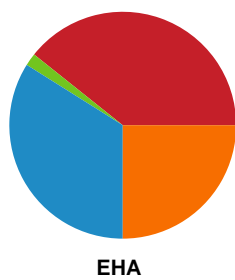

Angrebet sluttede med: