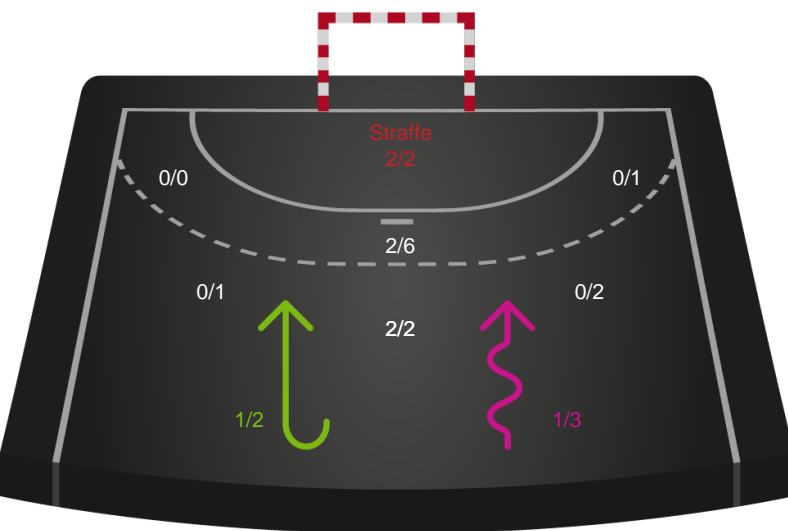

Shotplot for Første halvleg

HØJ Elite Kvinder - EH Aalborg - 30-23 (12-11)

190082 / 01.04.2026, 19.30 / Ølstykke-hallerne / Bambuni Kvindeligaen - Kvindeligaen Grundspil

Logget af: Michael Marott, Rikke Krygermeyer, Susan Kastруп

HØJ Elite Kvinder

Redningsdiagram