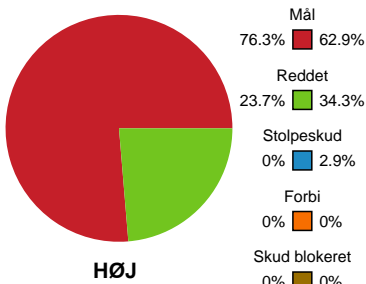

Fordeling af mål og skud

HØJ Elite Kvinder - EH Aalborg - 30-23 (12-11)

190082 / 01.04.2026, 19.30 / Ølstykke-hallerne / Bambuni Kvindeligaen - Grundspil

Logget af: Michael Marott, Rikke Krygermeyer, Susan Kastrup

Angrebet sluttede med:

Skuddene endte med:

Teknisk fejl

2 min

Assist

Målforskel i løbet af kampen

Shotplot for Første halvleg

HØJ Elite Kvinder - EH Aalborg - 30-23 (12-11)