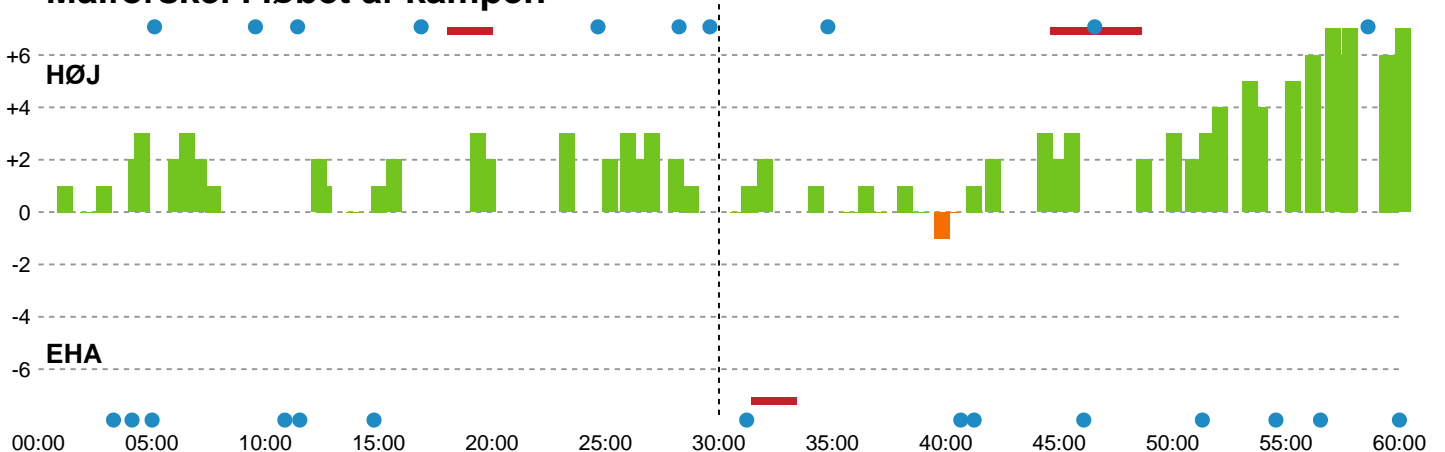

Fordeling af mål og skud

HØJ Elite Kvinder - EH Aalborg - 30-23 (12-11)

190082 / 01.04.2026, 19.30 / Ølstykke-hallerne / Bambuni Kvindeligaen - Kvindeligaen Grundspil

Logget af: Michael Marott, Rikke Krygermeyer, Susan Kastrup

Angrebet sluttede med:

Skuddene endte med:

Teknisk fejl

2 min

Assist

Målforskel i løbet af kampen

Shotplot for Første halvleg

HØJ Elite Kvinder - EH Aalborg - 30-23 (12-11)