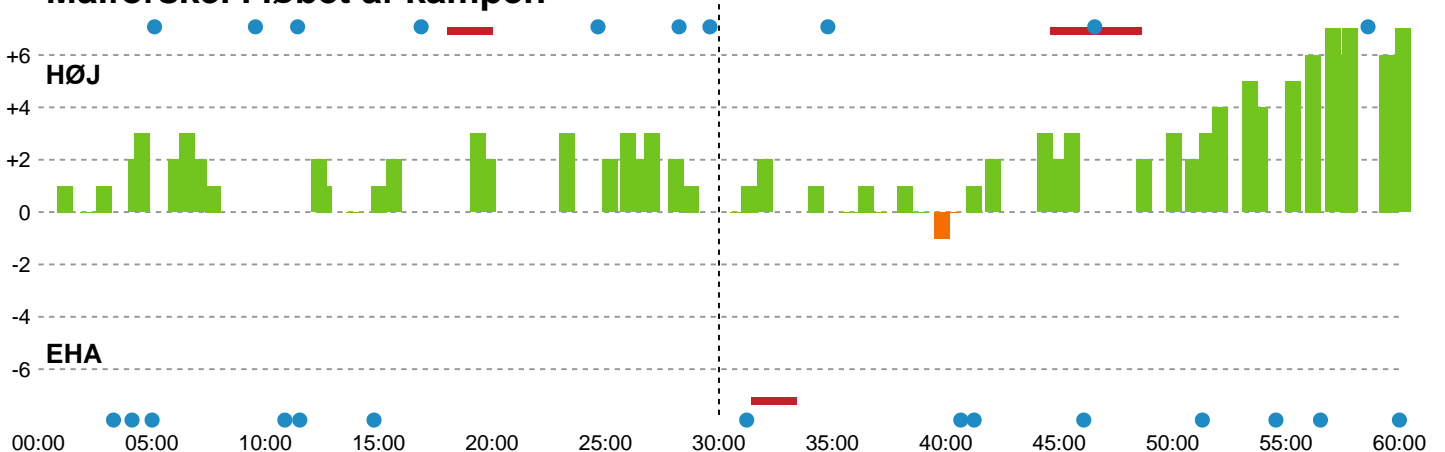

Målforskel i løbet af kampen