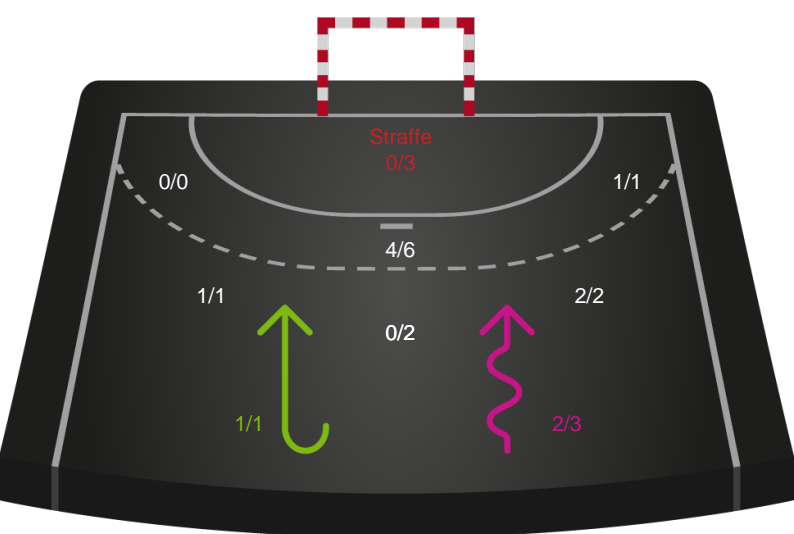

EH Aalborg

Skuddiagram