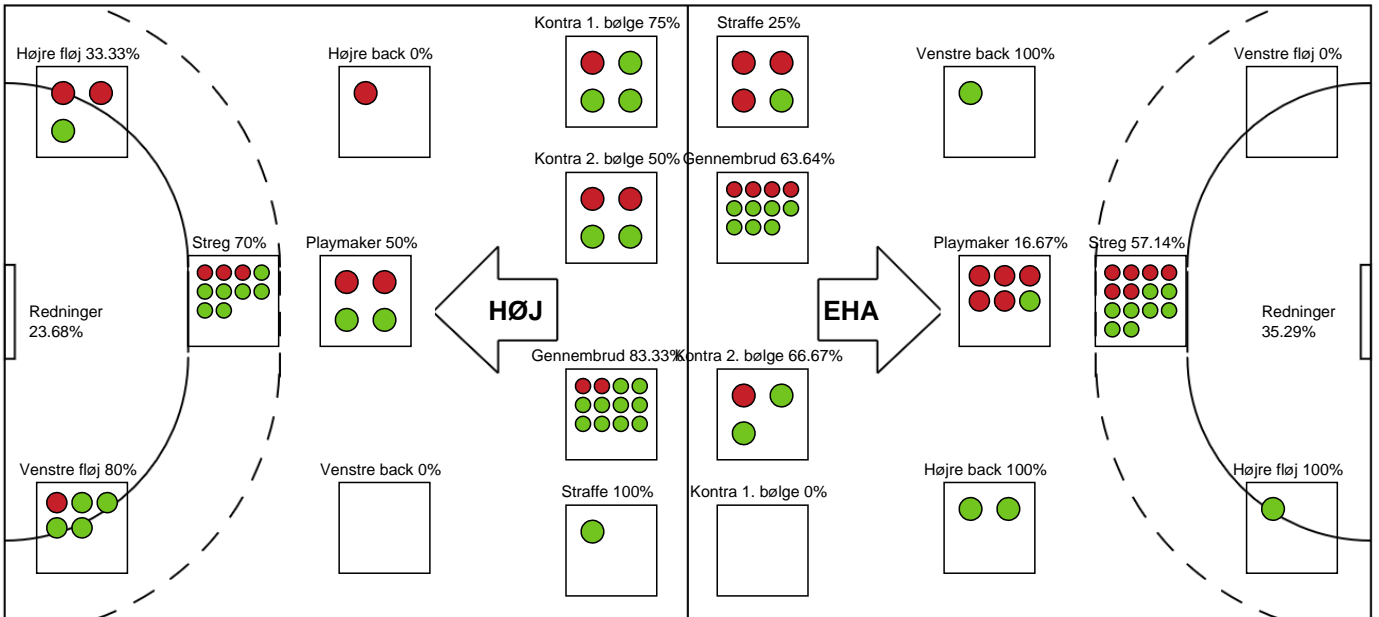

Logget af: Michael Marott, Rikke Krygermeyer, Susan Kastrup

HØJ Elite Kvinder

Målmænd

Nr	Navn	Redn/Skud	Straffe-Redn/skud	Total Redn/Skud	Mål imod	Skud forbi	Skud stolpe	Assist	Mål	Bold erob.	Fejl aflv.	Regelbrud	2 min udvis.	MEP
16	Martina Helene Thörn	0/0 0%	0/0 0%	0/0 0%	0	0	0	0	0	0	0	0	0	0
28	Sarah Nørklit Lønborg	0/0 0%	0/0 0%	0/0 0%	0	0	0	0	0	0	0	0	0	0
89	Emily Stang Sando	12/34 35.29%	2/3 66.67%	14/37 37.84%	23	2	1	0	1	0	0	0	0	3.73

Markspillere

Nr	Navn	Mål/Skud	Straffe-mål/skud	Total Mål/Skud	Assist	Tilkendt straffe	Forårsagede straffe	Rødt kort	Tabt bold	Bold erob.	Fejl aflv.	Regelbrud	2min udvis.	MEP
4	Julie Groth Persson	2/4 50%	0/0 0%	2/4 50%	1	0	0	0	0	1	0	0	0	1.5
5	Clara Kvisgaard	1/1 100%	0/0 0%	1/1 100%	0	0	0	0	0	0	0	1	0	0.4
6	Marita Mortensen	3/5 60%	0/0 0%	3/5 60%	0	0	0	0	1	0	1	0	0	1.15
9	Anne Cathrine Delfs Lundbye	4/4 100%	0/0 0%	4/4 100%	5	1	0	0	0	2	0	0	0	5.47
10	Filippa Nedovic	5/6 83.33%	0/0 0%	5/6 83.33%	0	0	2	0	0	0	0	1	1	2.47
13	Lea Plambeck Florin	0/0 0%	0/0 0%	0/0 0%	0	0	0	0	0	0	0	0	0	0
15	Emma Ejrup Navne	3/6 50%	1/1 100%	4/7 57.14%	4	0	0	0	0	0	1	1	0	2.05
22	Caroline Duelund Ebsen	2/2 100%	0/0 0%	2/2 100%	0	0	1	0	0	0	0	0	0	1.3
23	Trine Mortensen	2/3 66.67%	0/0 0%	2/3 66.67%	0	0	0	0	0	0	1	0	0	0.87
24	Ida Gullberg	1/4 25%	0/0 0%	1/4 25%	0	0	0	0	1	0	0	0	1	-0.69
27	Liv Navne	2/2 100%	0/0 0%	2/2 100%	0	0	0	0	0	0	1	0	0	1.15
31	Matilde Dalbo Kirkegaard	3/4 75%	0/0 0%	3/4 75%	0	0	1	0	0	0	0	0	1	1.52
90	Mia Rej	0/0 0%	0/0 0%	0/0 0%	0	0	0	0	0	0	1	0	0	-0.35

Fordeling af mål og skud

HØJ Elite Kvinder - EH Aalborg - 30-23 (12-11)

190082 / 01.04.2026, 19.30 / Ølstykke-hallerne / Bambuni Kvindeligaen - Kvindeligaen Grundspil

Logget af: Michael Marott, Rikke Krygermeyer, Susan Kastrup

Angrebet sluttede med:

Skuddene endte med:

Teknisk fejl

2 min

Assist

Målforskel i løbet af kampen

Shotplot for Første halvleg

HØJ Elite Kvinder - EH Aalborg - 30-23 (12-11)