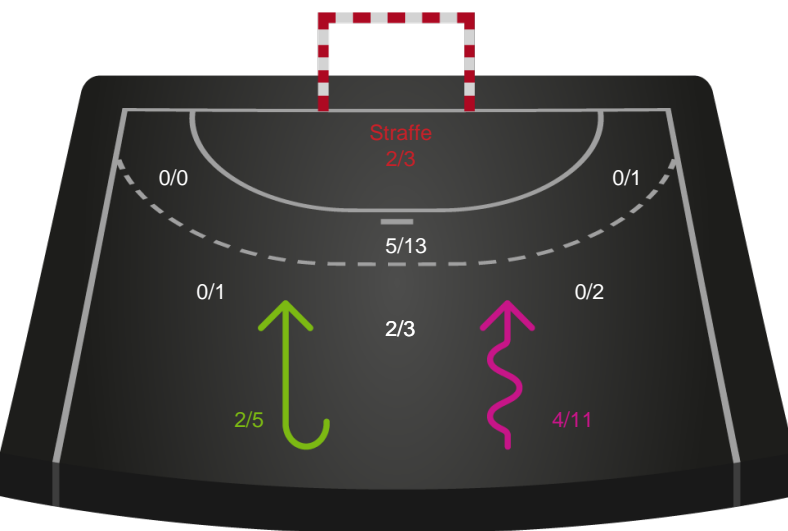

Shotplot for Total

HØJ Elite Kvinder - EH Aalborg - 30-23 (12-11)

190082 / 01.04.2026, 19.30 / Ølstykke-hallerne / Bambuni Kvindeligaen - Kvindeligaen Grundspil

Logget af: Michael Marott, Rikke Krygermeyer, Susan Kastруп

HØJ Elite Kvinder

Redningsdiagram