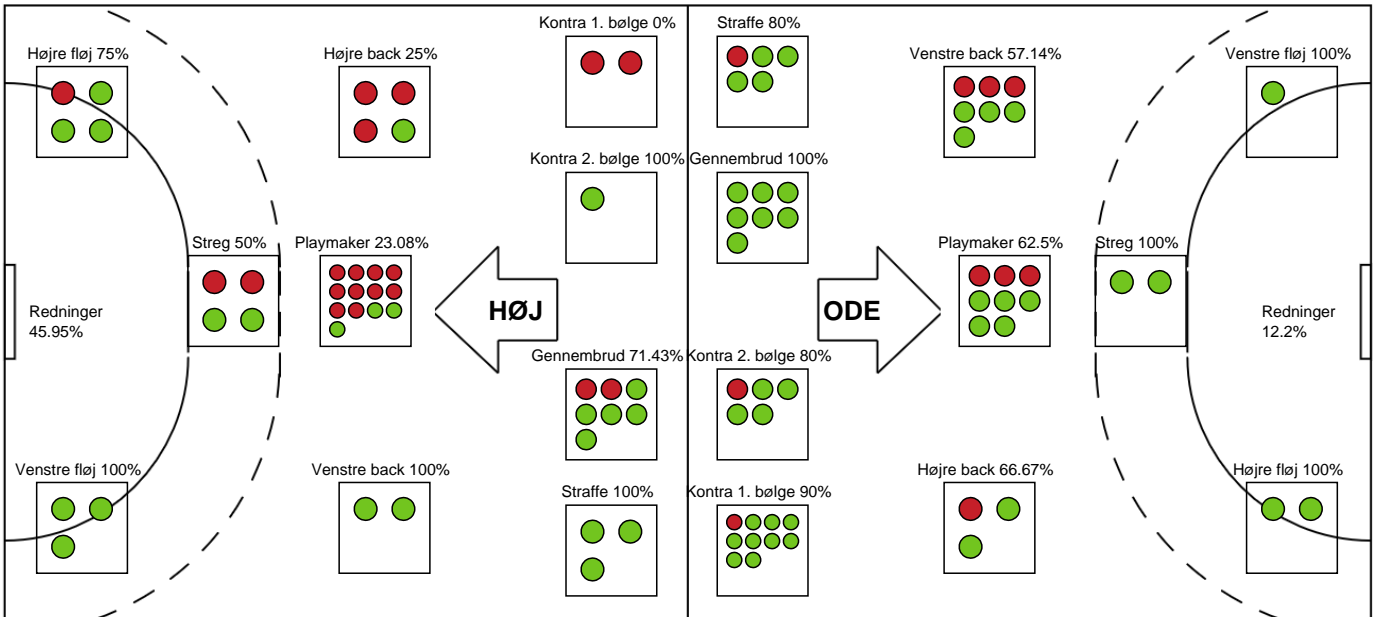

Fordeling af mål og skud

HØJ Elite Kvinder - Odense Håndbold - 23-40 (10-19)

189949 / 09.10.2025, 18.30 / Farum Arena 1 / Bambuni Kvindeligaen - Grundspil

Logget af: Peter Lindener, Jesper Bruhns