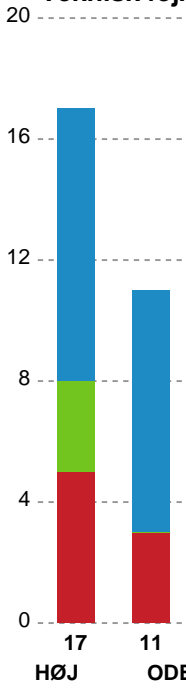

Teknisk fejl