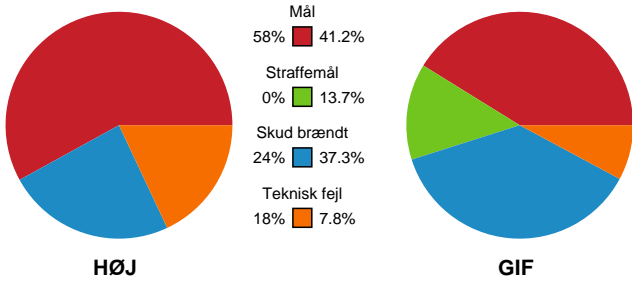

## HØJ Elite Herrer - Grindsted GIF Håndbold - 29-28 (15-14)

189760 / 08.03.2026, 16.00 / Ølstykke-hallerne / Bambuni Herreligaen - Grundspil

Logget af: Peter Lindener, Jesper Bruhns, Bettina Halling

### Angrebet sluttede med: