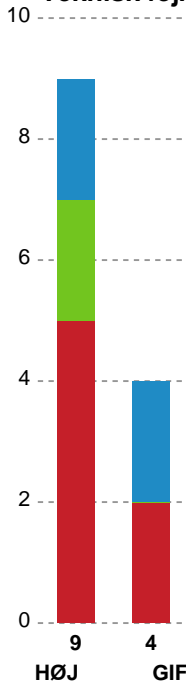

Teknisk fejl