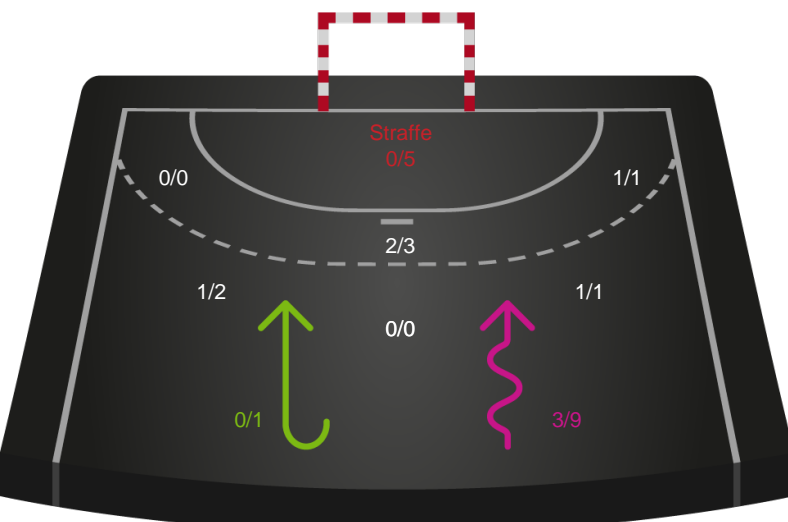

Shotplot for Anden halvleg

HØJ Elite Herrer - Grindsted GIF Håndbold - 29-28 (15-14)

189760 / 08.03.2026, 16.00 / Ølstykke-hallerne / Bambuni Herreligaen - Grundspil

Logget af: Peter Lindener, Jesper Bruhns, Bettina Halling

HØJ Elite Herrer

Redningsdiagram