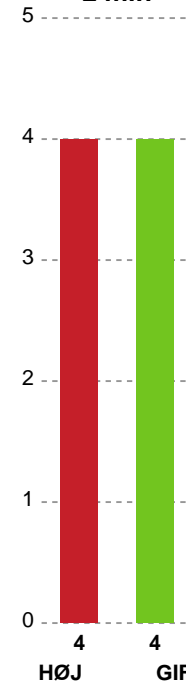

Fordeling af mål og skud

HØJ Elite Herrer - Grindsted GIF Håndbold - 29-28 (15-14)

189760 / 08.03.2026, 16.00 / Ølstykke-hallerne / Bambuni Herreligaen - Grundspil

Logget af: Peter Lindener, Jesper Bruhns, Bettina Halling

Angrebet sluttede med:

Teknisk fejl

2 min

Assist

Skuddene endte med:

Målforskel i løbet af kampen