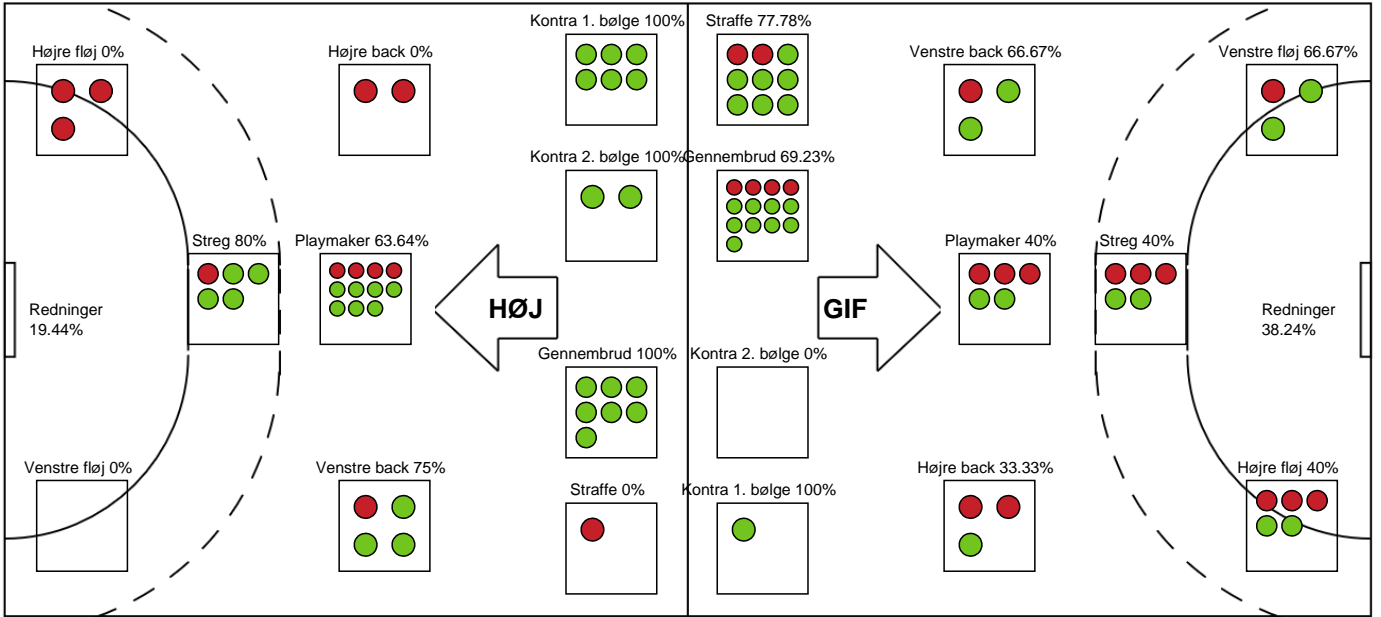

Fordeling af mål og skud

HØJ Elite Herrer - Grindsted GIF Håndbold - 29-28 (15-14)

189760 / 08.03.2026, 16.00 / Ølstykke-hallerne / Bambuni Herreligaen - Grundspil

Logget af: Peter Lindener, Jesper Bruhns, Bettina Halling