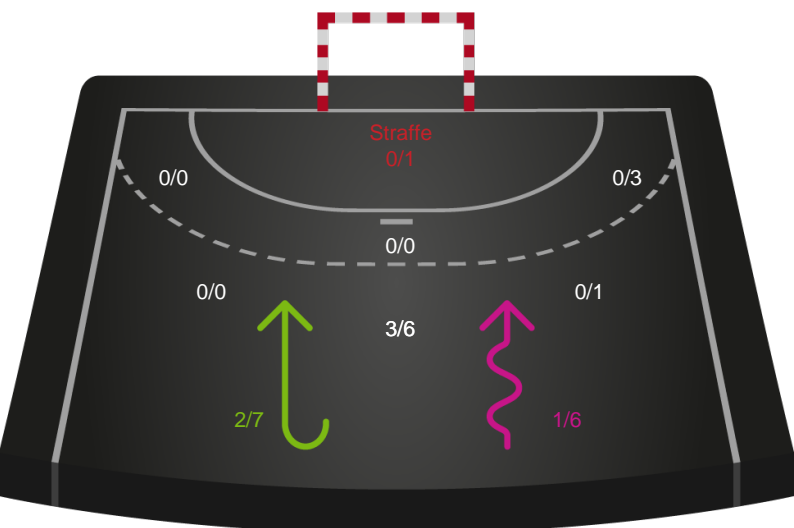

189919 / 04.09.2025, 18.30 / JYSK Arena A / Bambuni Kvindeligaen - Grundspil

Logget af: Thomas Skals, Kaare Clausen

Silkeborg-Voel KFUM

Redningsdiagram

Kontra

Gennembrud

Sønderjyske Kvindehåndbold

Redningsdiagram