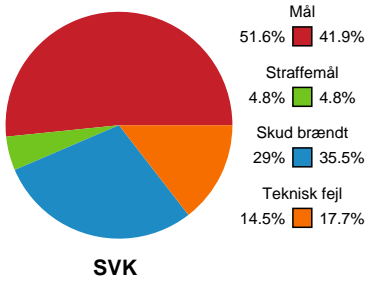

Fordeling af mål og skud

Silkeborg-Voel KFUM - Sønderjyske Kvindehåndbold - 35-29 (18-13)

189919 / 04.09.2025, 18.30 / JYSK Arena A / Bambuni Kvindeligaen - Grundspil

Logget af: Thomas Skals, Kaare Clausen

Angrebet sluttede med:

Skuddene endte med:

Teknisk fejl

2 min

Assist

Målforskel i løbet af kampen

Shotplot for Første halvleg

Silkeborg-Voel KFUM - Sønderjyske Kvindehåndbold - 35-29 (18-13)