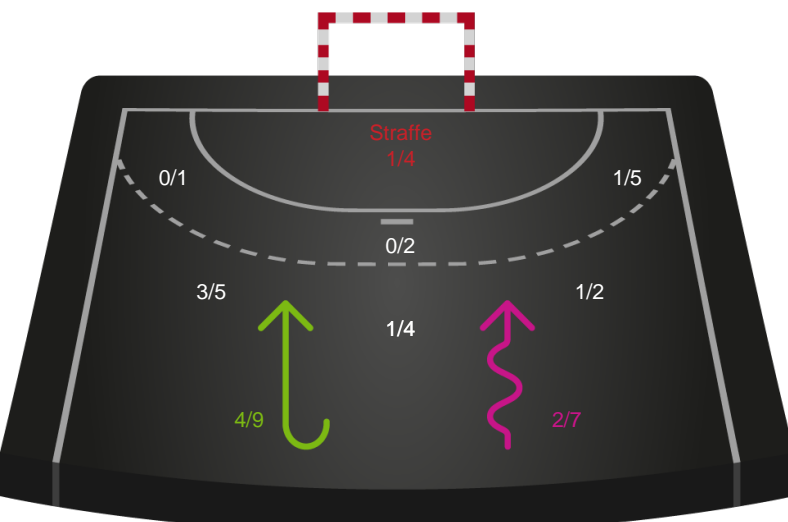

Shotplot for Total

Silkeborg-Voel KFUM - Sønderjyske Kvindehåndbold - 35-29 (18-13)

189919 / 04.09.2025, 18.30 / JYSK Arena A / Bambuni Kvindeligaen - Grundspil

Logget af: Thomas Skals, Kaare Clausen

Silkeborg-Voel KFUM

Redningsdiagram