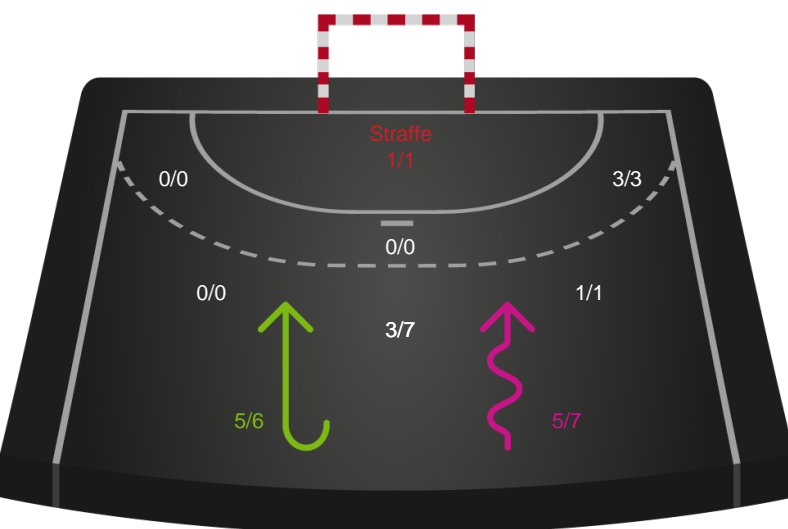

Silkeborg-Voel KFUM

Skuddiagram