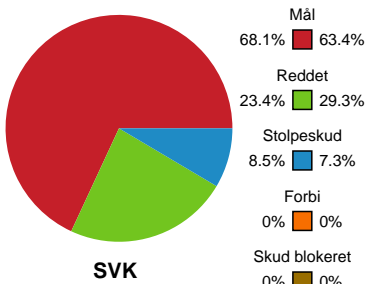

Fordeling af mål og skud

Silkeborg-Voel KFUM - Sønderjyske Kvindehåndbold - 35-29 (18-13)

189919 / 04.09.2025, 18.30 / JYSK Arena A / Bambuni Kvindeligaen - Grundspil

Logget af: Thomas Skals, Kaare Clausen

Angrebet sluttede med:

Skuddene endte med:

Teknisk fejl

2 min

Assist

Målforskel i løbet af kampen

Shotplot for Første halvleg

Silkeborg-Voel KFUM - Sønderjyske Kvindehåndbold - 35-29 (18-13)