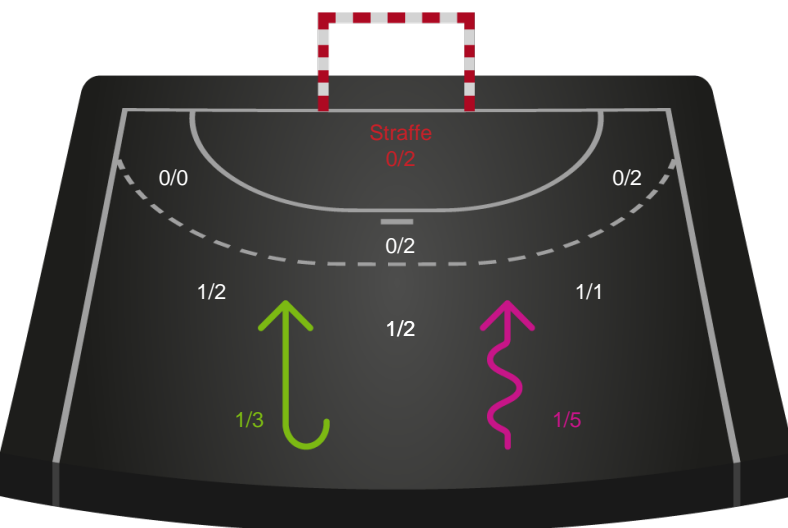

Shotplot for Anden halvleg

Silkeborg-Voel KFUM - Sønderjyske Kvindehåndbold - 35-29 (18-13)

189919 / 04.09.2025, 18.30 / JYSK Arena A / Bambuni Kvindeligaen - Grundspil

Logget af: Thomas Skals, Kaare Clausen

Silkeborg-Voel KFUM

Redningsdiagram