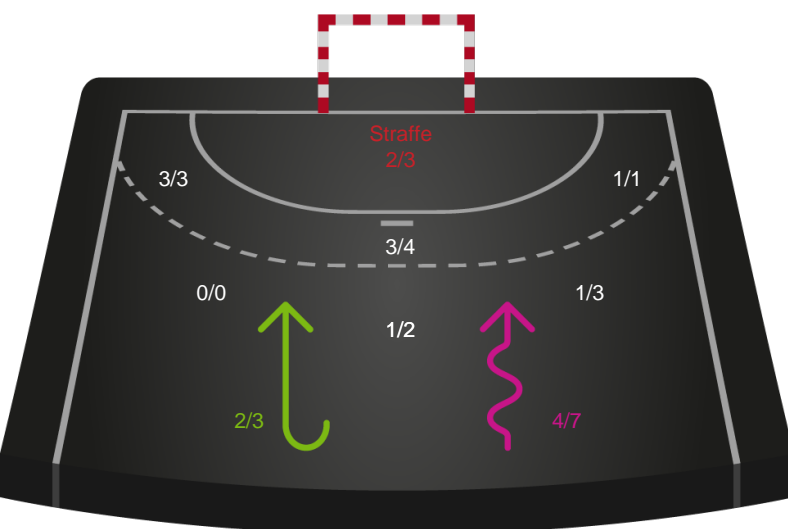

Silkeborg-Voel KFUM

Skuddiagram