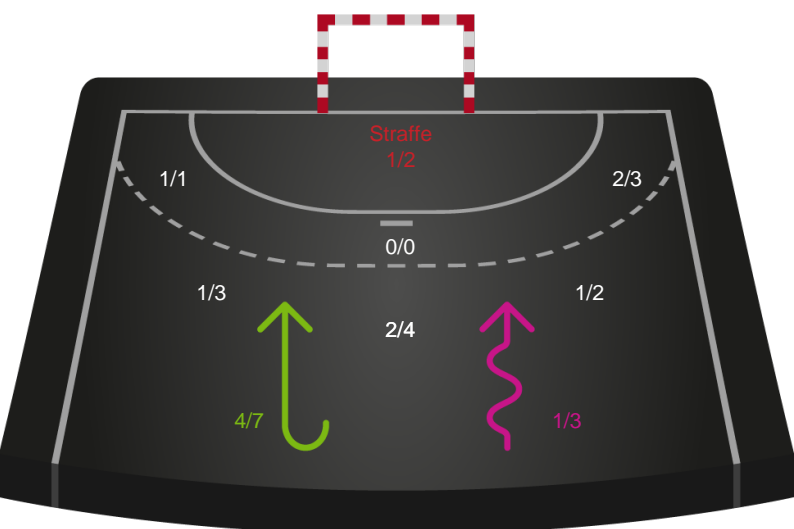

Kontra

Gennembrud

Shotplot for Anden halvleg

Silkeborg-Voel KFUM - Sønderjyske Kvindehåndbold - 35-29 (18-13)

189919 / 04.09.2025, 18.30 / JYSK Arena A / Bambuni Kvindeligaen - Grundspil

Logget af: Thomas Skals, Kaare Clausen