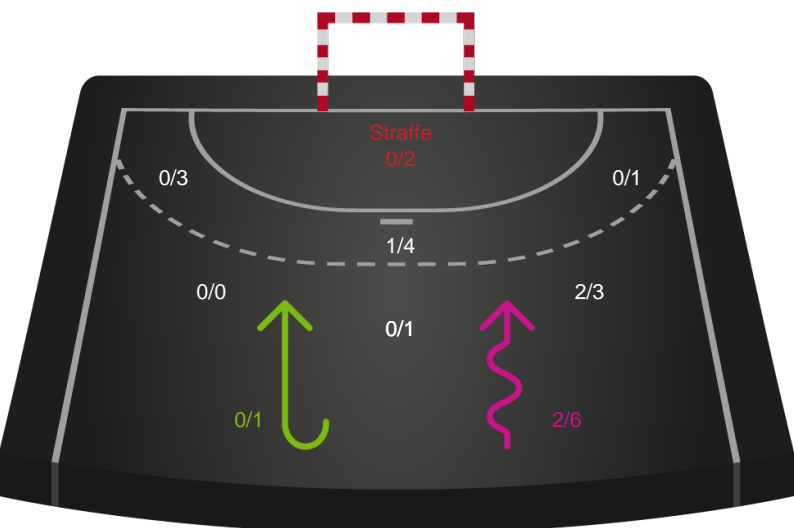

Sønderjyske Kvindehåndbold

Redningsdiagram