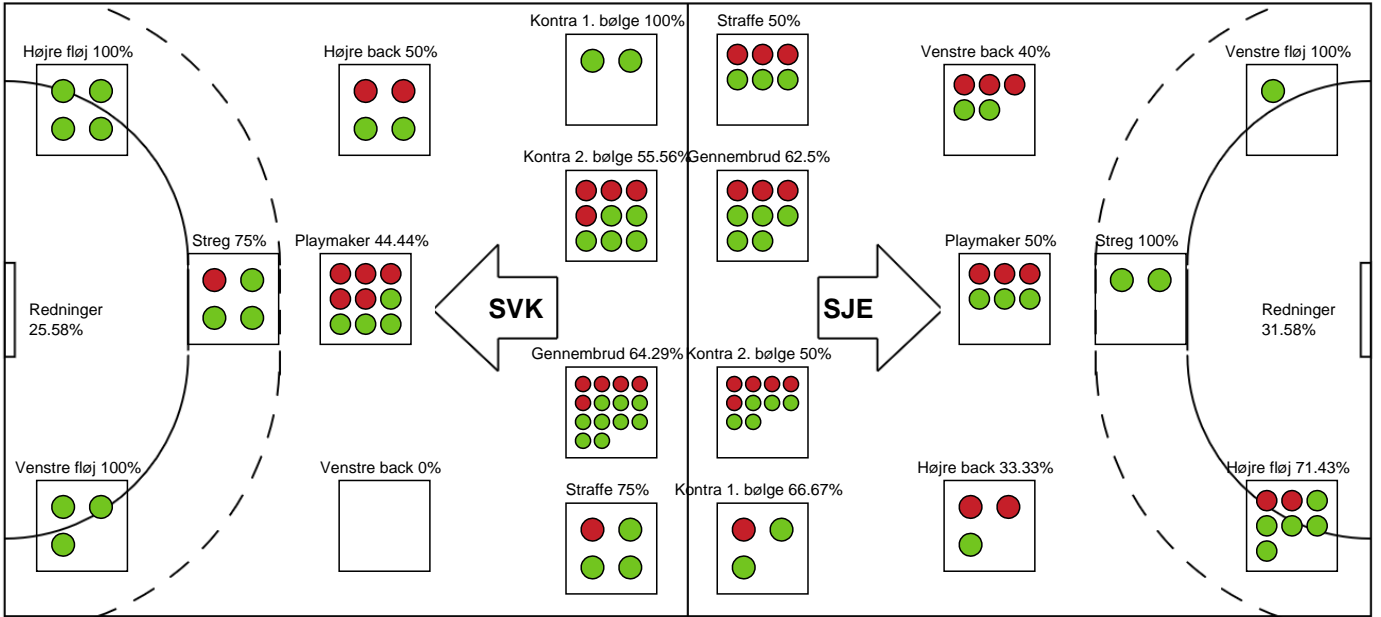

Målmænd

Nr	Navn	Redn/Skud	Straffe-Redn/skud	Total Redn/Skud	Mål imod	Skud forbi	Skud stolpe	Assist	Mål	Bold erob.	Fejl aflv.	Regelbrud	2 min udvis.	MEP
12	Sarah Ernebjerg	3/12 25%	0/0 0%	3/12 25%	9	0	2	0	0	0	0	0	0	0.1
16	Julie Stokkendal Poulsen	8/30 26.67%	0/3 0%	8/33 24.24%	25	0	2	1	0	0	0	0	0	-0.15

Markspillere

Nr	Navn	Mål/Skud	Straffe-mål/skud	Total Mål/Skud	Assist	Tilkendt straffe	Forårsagede straffe	Rødt kort	Tabt bold	Bold erob.	Fejl aflv.	Regelbrud	2min udvis.	MEP
5	Sidsel Mygil Mattesen	2/2 100%	0/0 0%	2/2 100%	0	0	1	0	1	0	0	0	0	0.95
6	Lea Hansen	3/5 60%	0/0 0%	3/5 60%	1	0	0	0	0	1	0	0	0	2.34
8	Karine Dahlum	6/9 66.67%	0/0 0%	6/9 66.67%	2	0	0	0	1	1	1	1	0	3.65
10	Sofia Stenholt	4/5 80%	0/0 0%	4/5 80%	2	0	0	0	0	0	0	0	0	3.15
11	Pernille Johannsen	1/1 100%	0/0 0%	1/1 100%	0	1	0	0	0	1	0	0	0	1.47
17	June Bøttger	0/0 0%	0/0 0%	0/0 0%	0	0	0	0	0	0	0	0	0	0
19	Virág Fazekas	0/2 0%	1/2 50%	1/4 25%	1	0	0	0	0	0	1	1	0	-1.1
22	Olivia Simonsen	1/9 11.11%	0/0 0%	1/9 11.11%	0	3	1	0	0	2	1	1	0	-0.14
28	Sarah Paulsen	4/4 100%	2/4 50%	6/8 75%	2	0	1	0	0	2	0	0	1	3.72
31	Ida-Marie Dahl	4/5 80%	0/0 0%	4/5 80%	2	1	0	0	0	0	0	1	1	2.99
32	Emilie Clemmensen	0/2 0%	0/0 0%	0/2 0%	0	0	0	0	0	0	0	0	0	-0.4
33	Emma Laursen	1/1 100%	0/0 0%	1/1 100%	0	0	0	0	0	0	0	0	0	0.75
39	Sherin Obadli	0/0 0%	0/0 0%	0/0 0%	0	0	1	0	0	0	0	0	0	0
93	Line Uno	0/0 0%	0/0 0%	0/0 0%	3	1	0	0	0	1	2	0	1	0.59

Fordeling af mål og skud

Silkeborg-Voel KFUM - Sønderjyske Kvindehåndbold - 35-29 (18-13)

189919 / 04.09.2025, 18.30 / JYSK Arena A / Bambuni Kvindeligaen - Grundspil

Logget af: Thomas Skals, Kaare Clausen