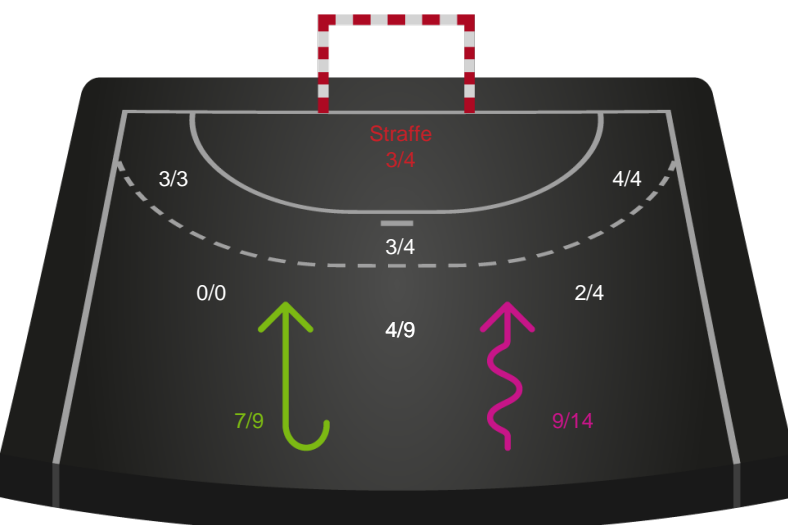

Silkeborg-Voel KFUM

Skuddiagram