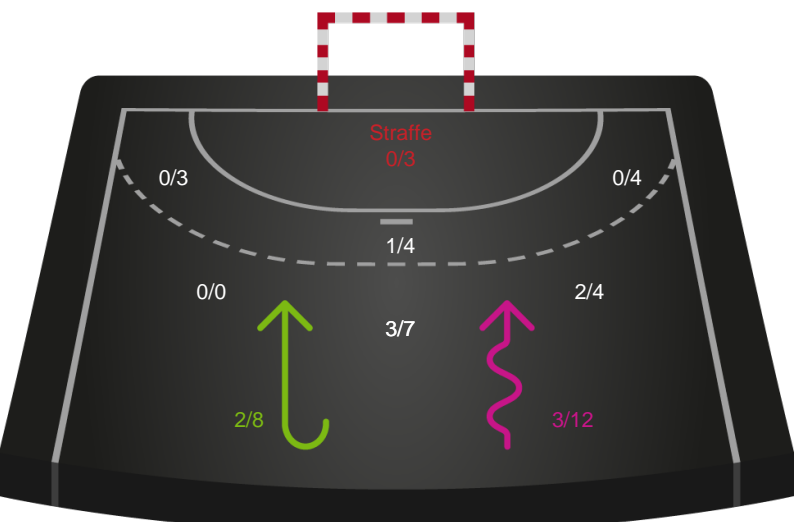

Sønderjyske Kvindehåndbold

Redningsdiagram