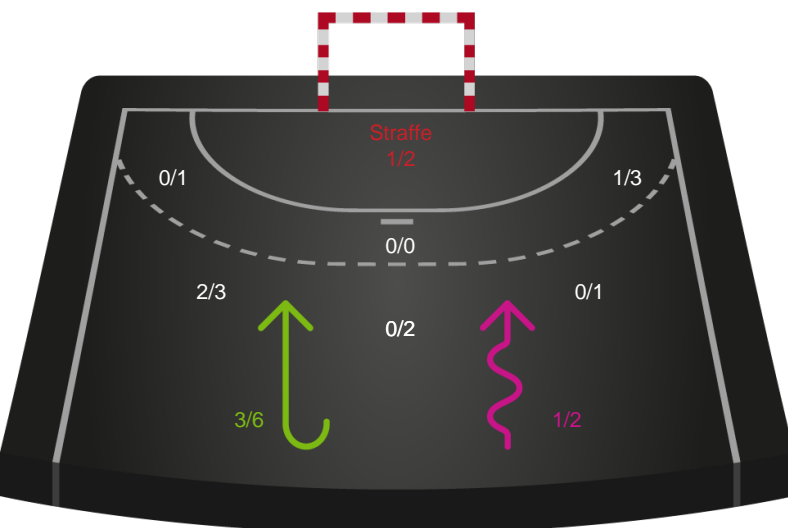

Shotplot for Første halvleg

Silkeborg-Voel KFUM - Sønderjyske Kvindehåndbold - 35-29 (18-13)

189919 / 04.09.2025, 18.30 / JYSK Arena A / Bambuni Kvindeligaen - Grundspil

Logget af: Thomas Skals, Kaare Clausen

Silkeborg-Voel KFUM

Redningsdiagram