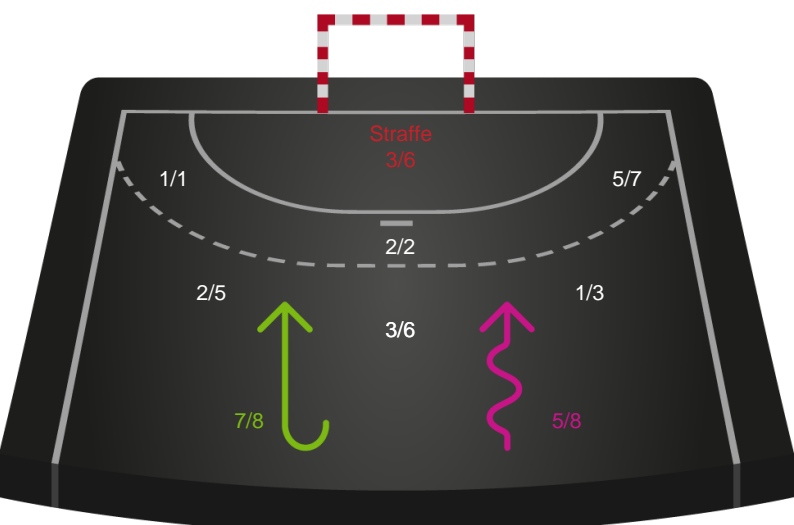

Skuddiagram

Kontra

Gennembrud

Sønderjyske Kvindehåndbold

Skuddiagram

Kontra

Gennembrud

Hold statistik for Første halvleg