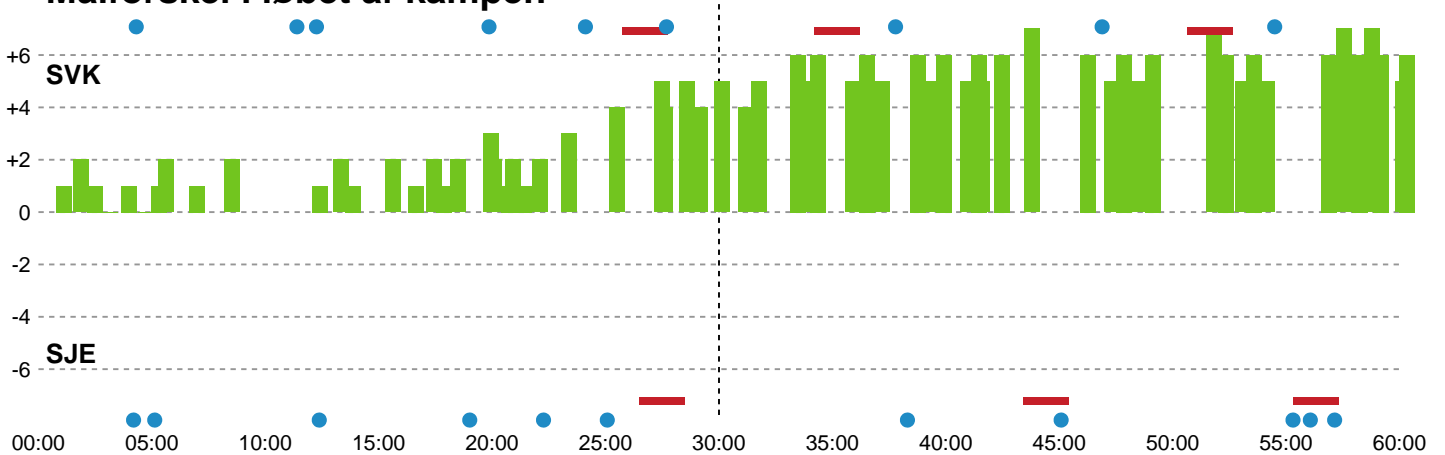

Fordeling af mål og skud

Silkeborg-Voel KFUM - Sønderjyske Kvindehåndbold - 35-29 (18-13)

189919 / 04.09.2025, 18.30 / JYSK Arena A / Bambuni Kvindeligaen - Grundspil

Logget af: Thomas Skals, Kaare Clausen

Angrebet sluttede med:

Skuddene endte med:

Teknisk fejl

2 min

Assist

Målforskel i løbet af kampen

Shotplot for Første halvleg

Silkeborg-Voel KFUM - Sønderjyske Kvindehåndbold - 35-29 (18-13)

189919 / 04.09.2025, 18.30 / JYSK Arena A / Bambuni Kvindeligaen - Grundspil

Logget af: Thomas Skals, Kaare Clausen

Silkeborg-Voel KFUM

Redningsdiagram

Kontra

Gennembrud

Sønderjyske Kvindehåndbold

Redningsdiagram