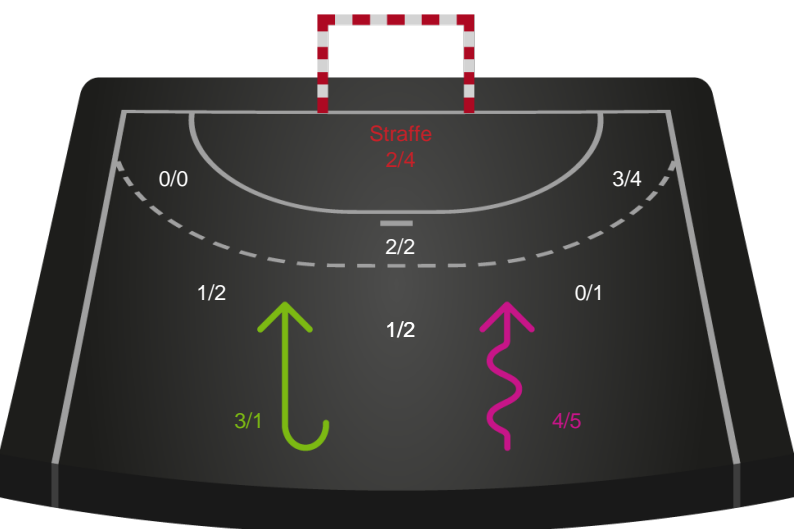

Sønderjyske Kvindehåndbold

Skuddiagram