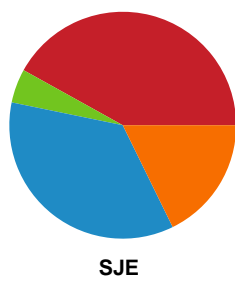

Angrebet sluttede med: