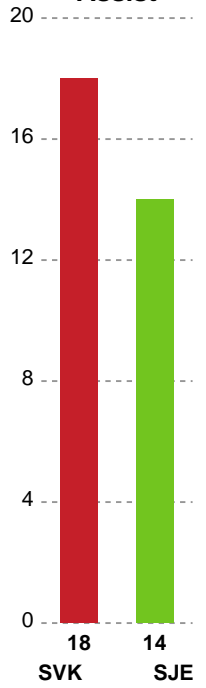

Fordeling af mål og skud

Silkeborg-Voel KFUM - Sønderjyske Kvindehåndbold - 35-29 (18-13)

189919 / 04.09.2025, 18.30 / JYSK Arena A / Bambuni Kvindeligaen - Grundspil

Logget af: Thomas Skals, Kaare Clausen

Angrebet sluttede med:

Skuddene endte med:

Teknisk fejl

2 min

Assist

Målforskel i løbet af kampen

Shotplot for Første halvleg

Silkeborg-Voel KFUM - Sønderjyske Kvindehåndbold - 35-29 (18-13)