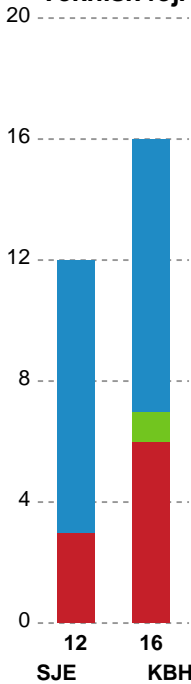

Teknisk fejl