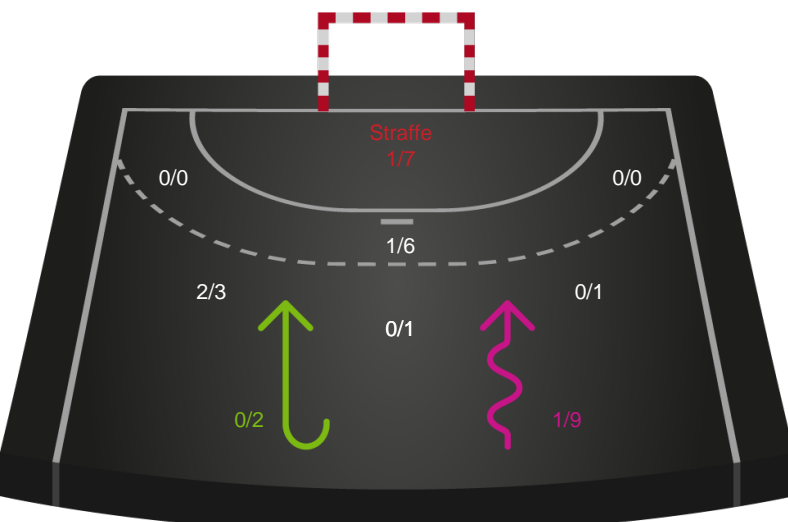

Shotplot for Total

Sønderjyske Kvindehåndbold - København Håndbold - 26-25 (11-14)

189952 / 24.10.2025, 19.00 / Sydbank Arena Aabenraa 1 / Bambuni Kvindeligaen - Grundspil

Logget af: Marianne Sørensen, Tea Møller Hansen

Sønderjyske Kvindehåndbold

Redningsdiagram