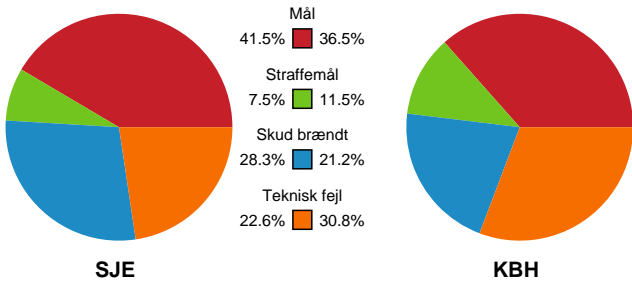

Angrebet sluttede med: