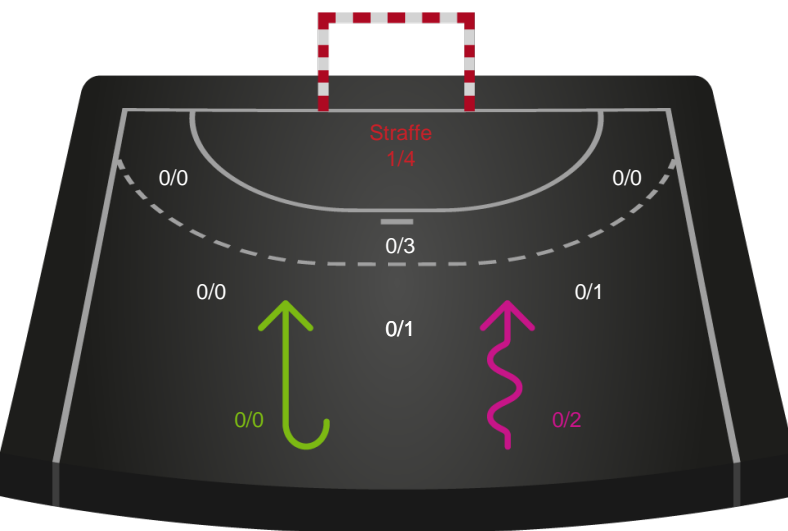

Shotplot for Anden halvleg

Sønderjyske Kvindehåndbold - København Håndbold - 26-25 (11-14)

189952 / 24.10.2025, 19.00 / Sydbank Arena Aabenraa 1 / Bambuni Kvindeligaen - Grundspil

Logget af: Marianne Sørensen, Tea Møller Hansen

Sønderjyske Kvindehåndbold

Redningsdiagram