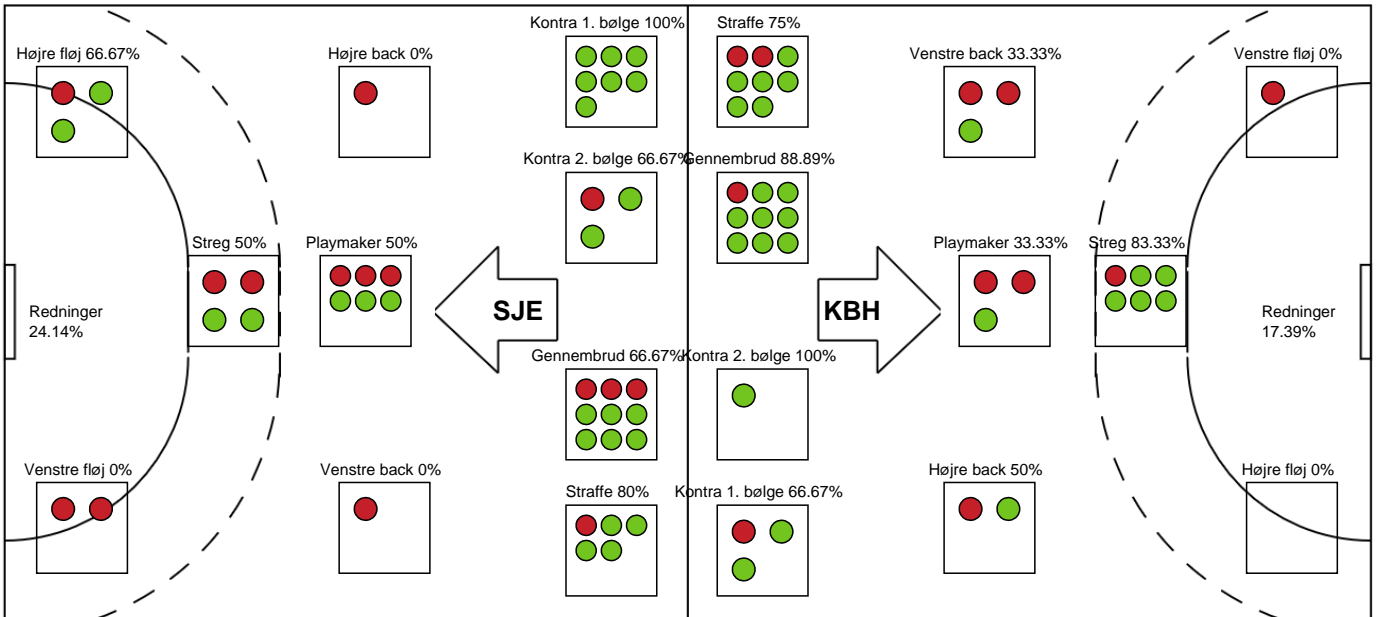

Fordeling af mål og skud

Sønderjyske Kvindehåndbold - København Håndbold - 26-25 (11-14)

189952 / 24.10.2025, 19.00 / Sydbank Arena Aabenraa 1 / Bambuni Kvindeligaen - Grundspil

Logget af: Marianne Sørensen, Tea Møller Hansen