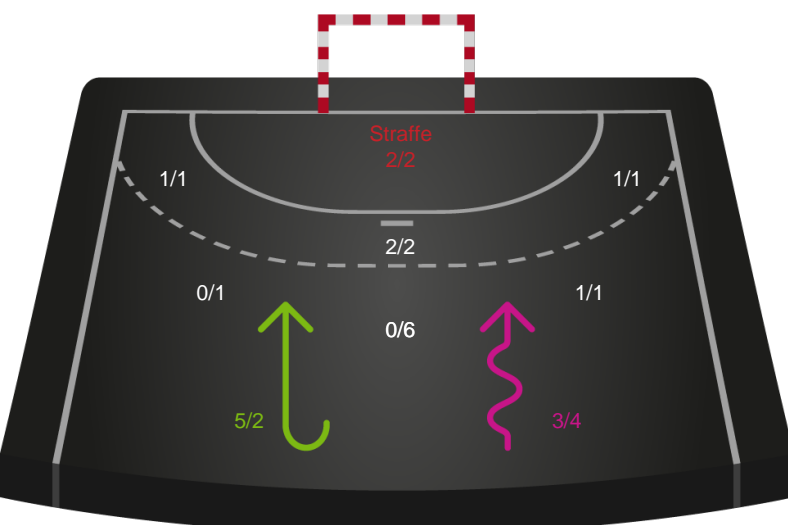

Silkeborg-Voel KFUM

Skuddiagram