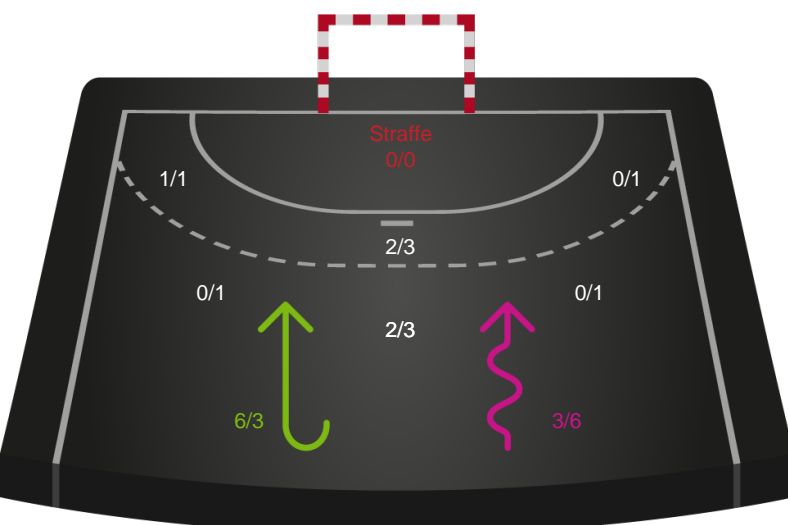

Silkeborg-Voel KFUM

Skuddiagram