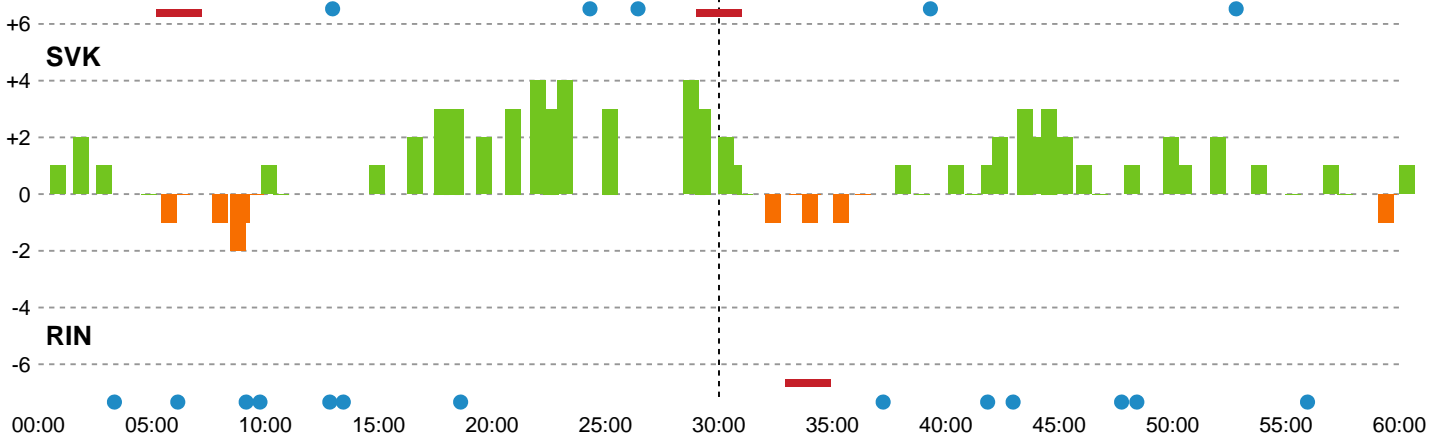

Fordeling af mål og skud

Silkeborg-Voel KFUM - Ringkøbing Håndbold - 29-28 (14-12)

189996 / 22.01.2026, 18.30 / JYSK Arena A / Bambuni Kvindeligaen - Grundspil

Logget af: Thomas Skals, Kaare Clausen

Angrebet sluttede med:

Skuddene endte med:

Teknisk fejl

2 min

Assist

Målforskel i løbet af kampen

Shotplot for Første halvleg

Silkeborg-Voel KFUM - Ringkøbing Håndbold - 29-28 (14-12)

189996 / 22.01.2026, 18.30 / JYSK Arena A / Bambuni Kvindeligaen - Grundspil