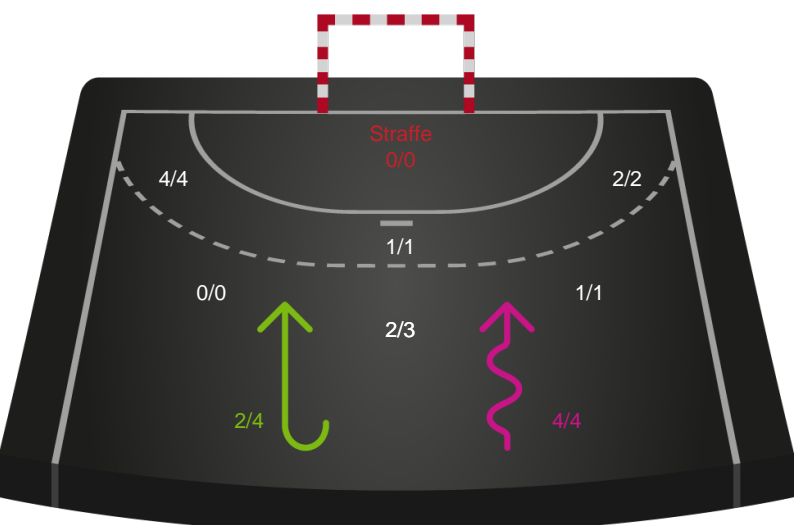

Ringkøbing Håndbold

Skuddiagram