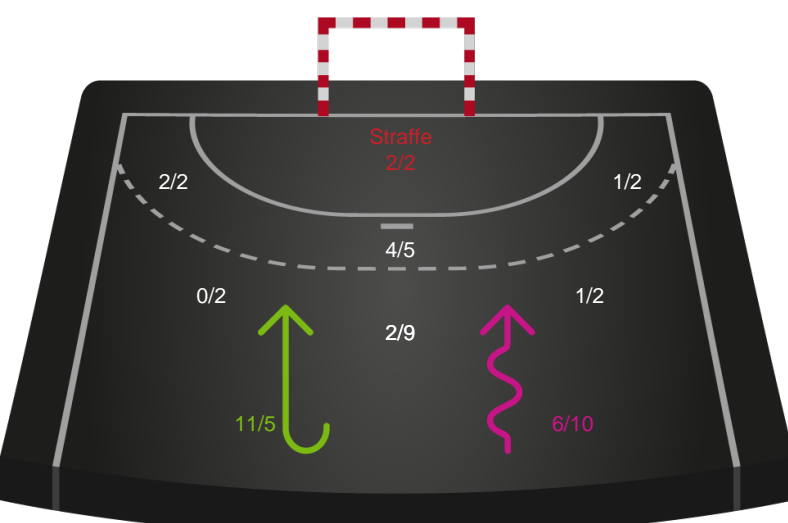

Silkeborg-Voel KFUM

Skuddiagram