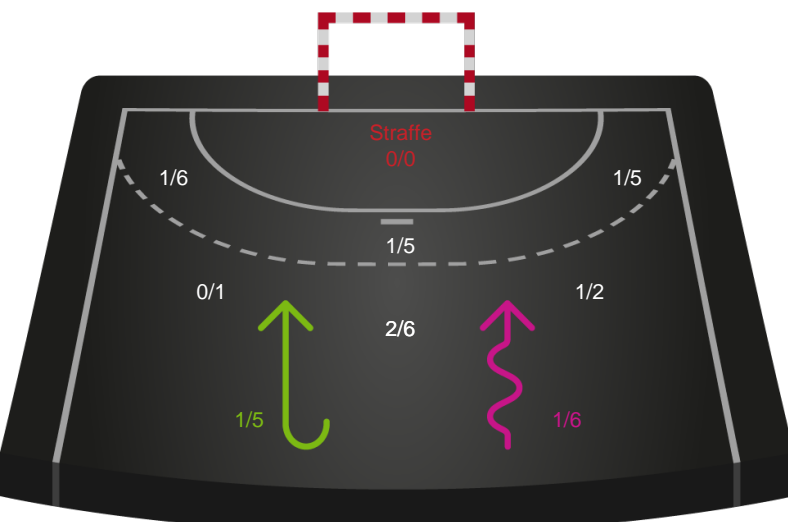

Shotplot for Total

Silkeborg-Voel KFUM - Ringkøbing Håndbold - 29-28 (14-12)

189996 / 22.01.2026, 18.30 / JYSK Arena A / Bambuni Kvindeligaen - Grundspil

Logget af: Thomas Skals, Kaare Clausen

Silkeborg-Voel KFUM

Redningsdiagram