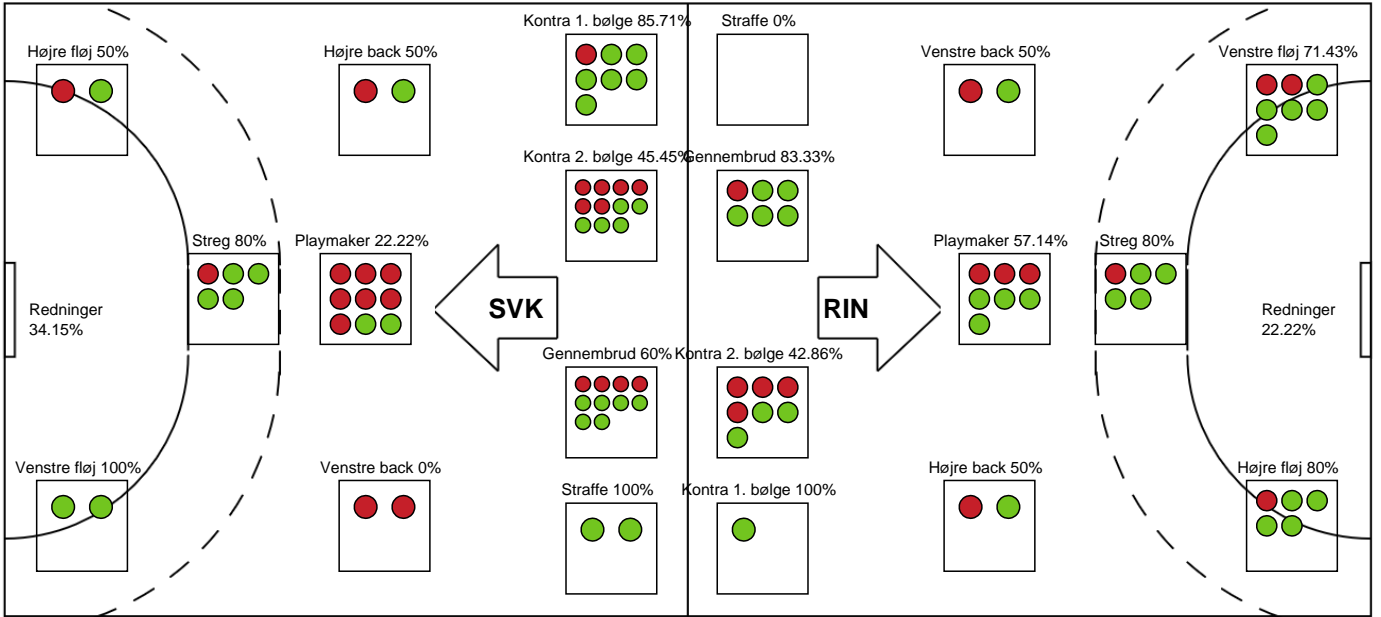

Markspillere

Nr	Navn	Mål/Skud	Straffe-mål/skud	Total Mål/Skud	Assist	Tilkendt straffe	Forårsagede straffe	Rødt kort	Tabt bold	Bold erob.	Fejl aflv.	Regelbrud	2min udvis.	MEP
2	Boline Laursen	4/5 80%	0/0 0%	4/5 80%	1	0	0	0	0	0	0	0	0	2.9
3	Isabella Poulsen	0/0 0%	0/0 0%	0/0 0%	0	0	0	0	0	1	0	0	0	0.3
4	Maria Holm	7/14 50%	0/0 0%	7/14 50%	2	0	0	0	1	1	1	0	0	3.5
7	Maja Munch Laursen	3/5 60%	0/0 0%	3/5 60%	0	0	0	0	0	0	0	0	0	1.65
14	Mai Kragballe	0/6 0%	2/2 100%	2/8 25%	3	1	0	0	0	0	1	0	0	0.12
18	Natasja Andreasen	2/3 66.67%	0/0 0%	2/3 66.67%	4	0	0	0	0	0	0	0	1	1.97
19	Laura Galle Hansen	0/0 0%	0/0 0%	0/0 0%	0	0	0	0	0	0	0	0	0	0
21	Maja Edling	0/0 0%	0/0 0%	0/0 0%	0	0	0	0	0	0	0	0	0	0
23	Thilde Frandsen	2/4 50%	0/0 0%	2/4 50%	0	1	0	0	0	2	0	0	0	1.94
31	Andrea West Bendtsen	7/10 70%	0/0 0%	7/10 70%	3	0	0	0	0	1	1	0	1	5.57
33	Alberte Simonsen	2/3 66.67%	0/0 0%	2/3 66.67%	0	0	0	0	0	0	0	1	0	0.85

Fordeling af mål og skud

Silkeborg-Voel KFUM - Ringkøbing Håndbold - 29-28 (14-12)

189996 / 22.01.2026, 18.30 / JYSK Arena A / Bambuni Kvindeligaen - Grundspil

Logget af: Thomas Skals, Kaare Clausen

Angrebet sluttede med: