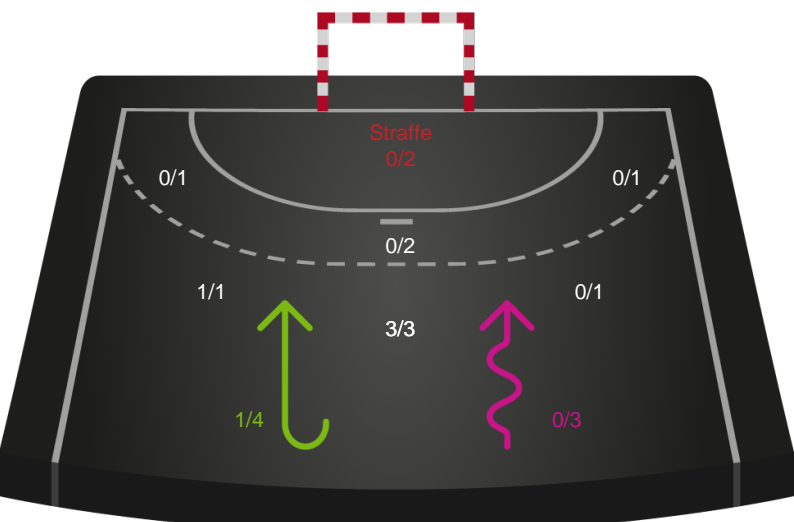

Ringkøbing Håndbold

Redningsdiagram