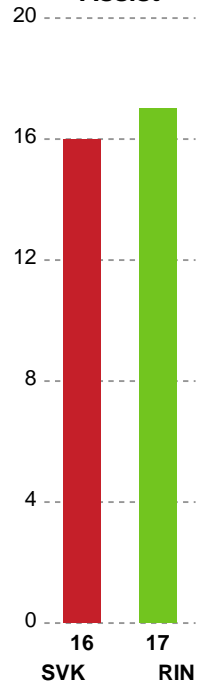

Fordeling af mål og skud

Silkeborg-Voel KFUM - Ringkøbing Håndbold - 29-28 (14-12)

189996 / 22.01.2026, 18.30 / JYSK Arena A / Bambuni Kvindeligaen - Grundspil

Logget af: Thomas Skals, Kaare Clausen

Angrebet sluttede med:

Skuddene endte med:

Teknisk fejl

2 min

Assist

Målforskel i løbet af kampen

Shotplot for Første halvleg

Silkeborg-Voel KFUM - Ringkøbing Håndbold - 29-28 (14-12)

189996 / 22.01.2026, 18.30 / JYSK Arena A / Bambuni Kvindeligaen - Grundspil