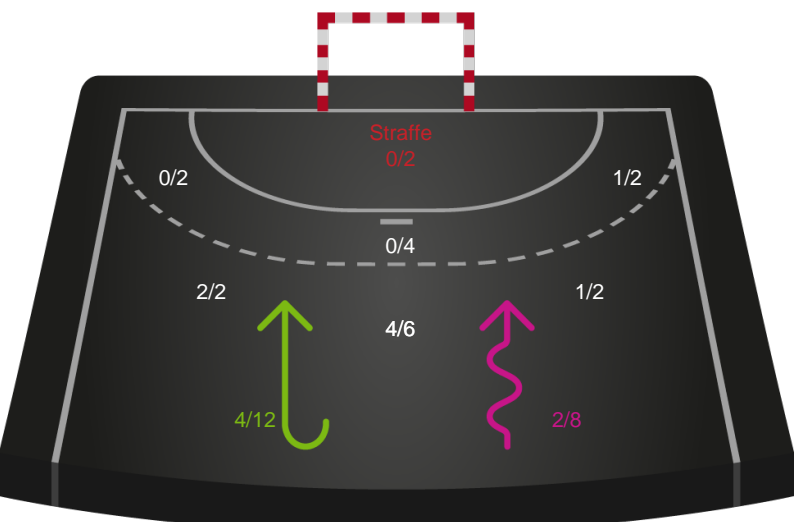

Ringkøbing Håndbold

Redningsdiagram