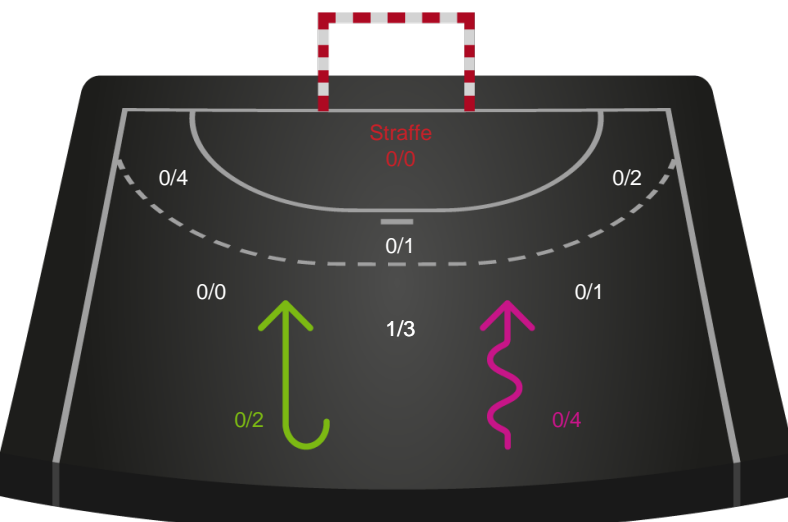

Shotplot for Anden halvleg

Silkeborg-Voel KFUM - Ringkøbing Håndbold - 29-28 (14-12)

189996 / 22.01.2026, 18.30 / JYSK Arena A / Bambuni Kvindeligaen - Grundspil

Logget af: Thomas Skals, Kaare Clausen

Silkeborg-Voel KFUM

Redningsdiagram