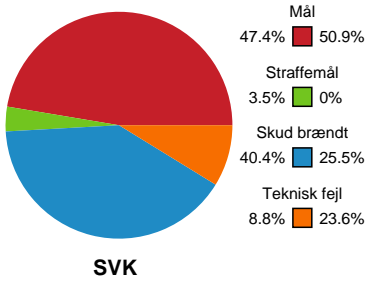

Fordeling af mål og skud

Silkeborg-Voel KFUM - Ringkøbing Håndbold - 29-28 (14-12)

189996 / 22.01.2026, 18.30 / JYSK Arena A / Bambuni Kvindeligaen - Grundspil

Logget af: Thomas Skals, Kaare Clausen

Angrebet sluttede med:

Skuddene endte med:

Teknisk fejl

2 min

Assist

Målforskel i løbet af kampen

Shotplot for Første halvleg

Silkeborg-Voel KFUM - Ringkøbing Håndbold - 29-28 (14-12)

189996 / 22.01.2026, 18.30 / JYSK Arena A / Bambuni Kvindeligaen - Grundspil