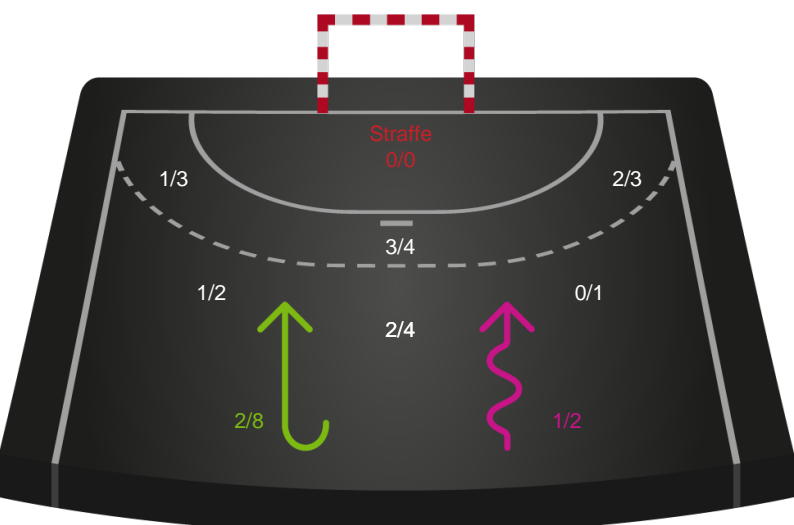

Ringkøbing Håndbold

Skuddiagram