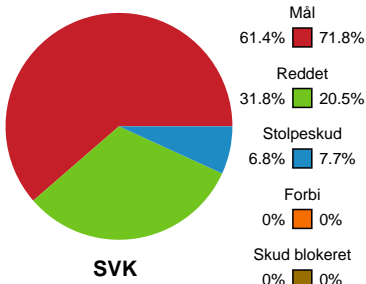

Fordeling af mål og skud

Silkeborg-Voel KFUM - Ringkøbing Håndbold - 29-28 (14-12)

189996 / 22.01.2026, 18.30 / JYSK Arena A / Bambuni Kvindeligaen - Grundspil

Logget af: Thomas Skals, Kaare Clausen

Angrebet sluttede med:

Skuddene endte med:

Teknisk fejl

2 min

Assist

Målforskel i løbet af kampen

Shotplot for Første halvleg

Silkeborg-Voel KFUM - Ringkøbing Håndbold - 29-28 (14-12)

189996 / 22.01.2026, 18.30 / JYSK Arena A / Bambuni Kvindeligaen - Grundspil