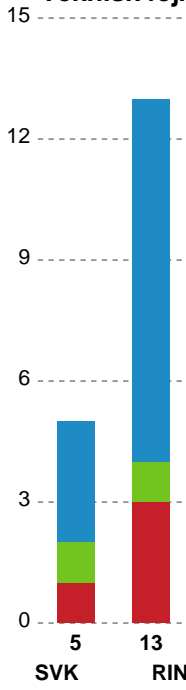

Teknisk fejl