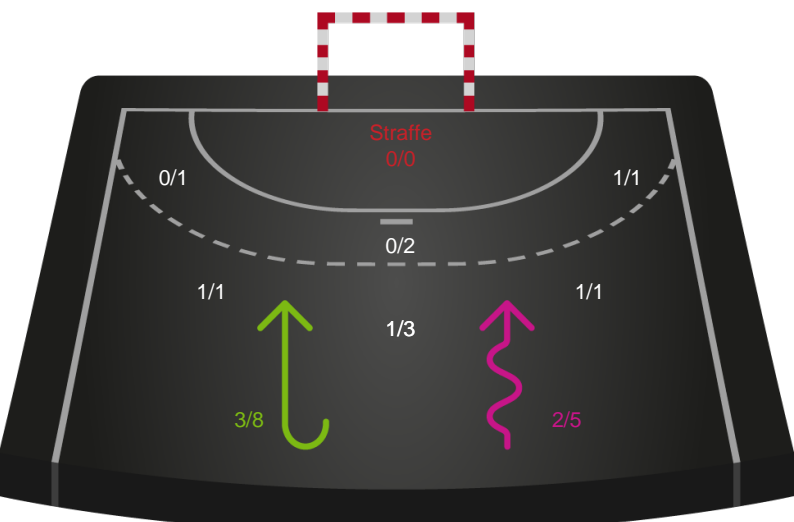

Logget af: Thomas Skals, Kaare Clausen

Silkeborg-Voel KFUM

Redningsdiagram

Kontra

Gennembrud

Ringkøbing Håndbold

Redningsdiagram

Kontra