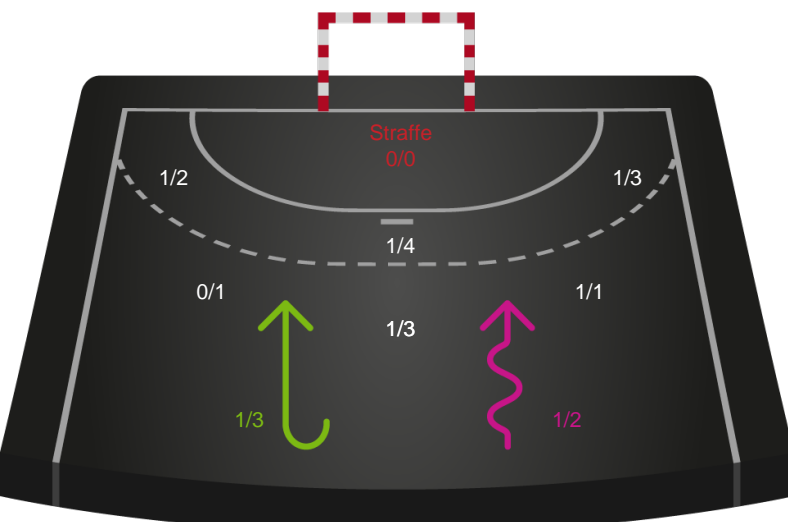

Shotplot for Første halvleg

Silkeborg-Voel KFUM - Ringkøbing Håndbold - 29-28 (14-12)

189996 / 22.01.2026, 18.30 / JYSK Arena A / Bambuni Kvindeligaen - Grundspil

Logget af: Thomas Skals, Kaare Clausen

Silkeborg-Voel KFUM

Redningsdiagram