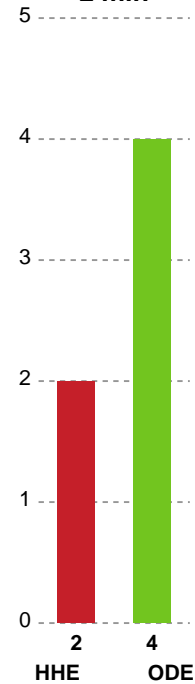

Angrebet sluttede med:

Skuddene endte med:

Teknisk fejl

2 min

Assist

Målforskel i løbet af kampen

Shotplot for Første halvleg

Horsens Håndbold Elite - Odense Håndbold - 30-33 (16-15)