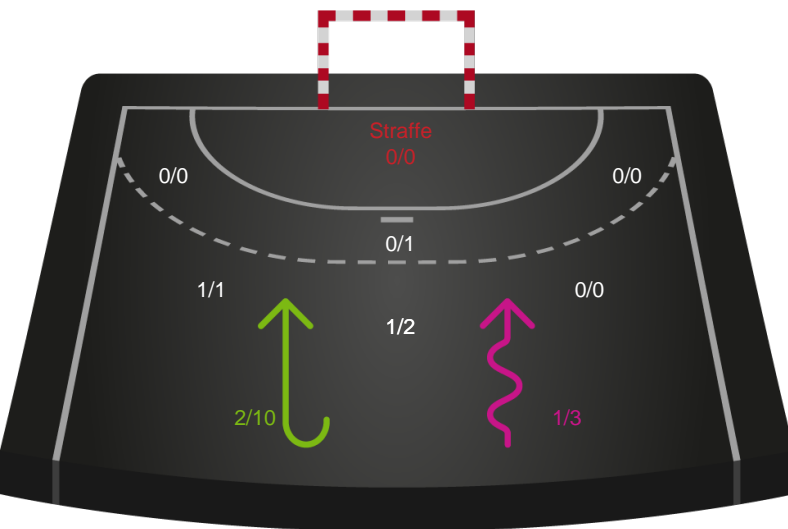

Shotplot for Første halvleg

Horsens Håndbold Elite - Odense Håndbold - 30-33 (16-15)

189917 / 03.09.2025, 19.00 / Forum Horsens 1 / Bambuni Kvindeligaen - Grundspil

Logget af: Anne-Marie Paasch Almar, Thomas Friis Pedersen

Horsens Håndbold Elite

Redningsdiagram