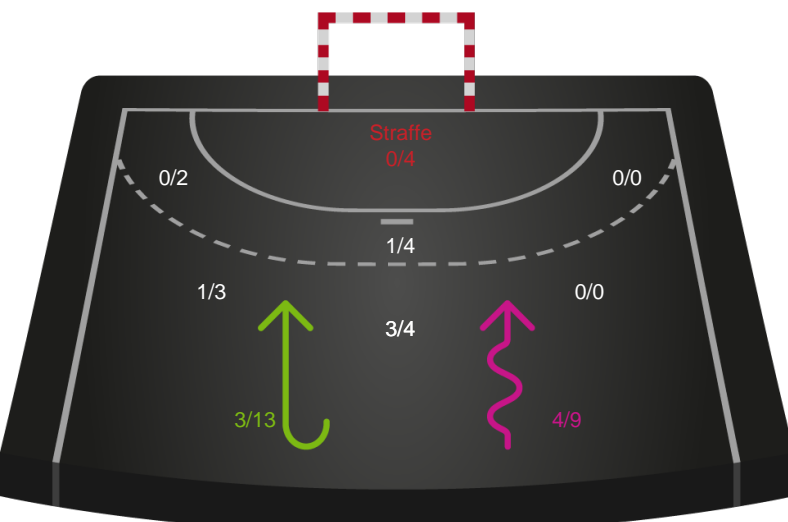

Shotplot for Total

Horsens Håndbold Elite - Odense Håndbold - 30-33 (16-15)

189917 / 03.09.2025, 19.00 / Forum Horsens 1 / Bambuni Kvindeligaen - Grundspil

Logget af: Anne-Marie Paasch Almar, Thomas Friis Pedersen

Horsens Håndbold Elite

Redningsdiagram