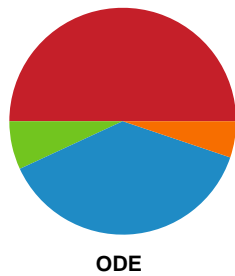

Angrebet sluttede med: