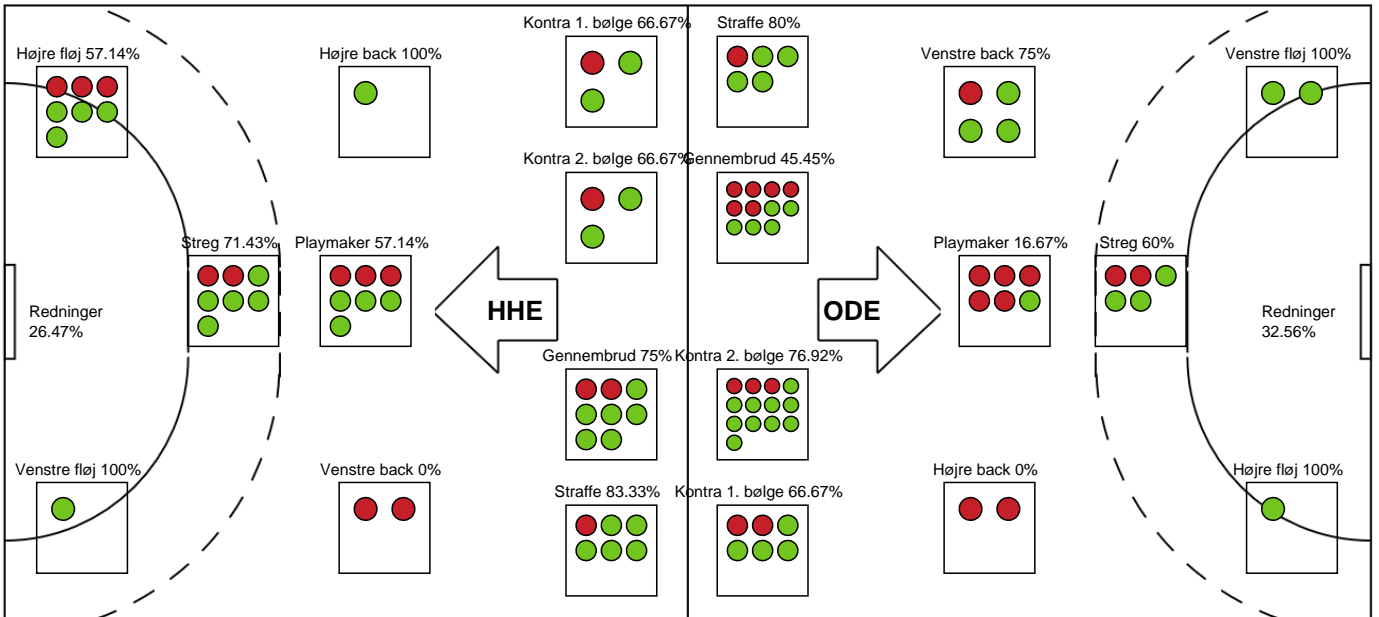

Horsens Håndbold Elite

Målmænd

Nr	Navn	Redn/Skud	Straffe-Redn/skud	Total Redn/Skud	Mål imod	Skud forbi	Skud stolpe	Assist	Mål	Bold erob.	Fejl aflv.	Regelbrud	2 min udvis.	MEP
1	Mathilde Bisgaard	3/14 21.43%	0/0 0%	3/14 21.43%	11	1	1	0	0	0	0	0	0	-0.09
26	Nora Persson	9/21 42.86%	0/4 0%	9/25 36%	16	2	1	0	0	0	0	0	0	1.72

Markspillere

Nr	Navn	Mål/Skud	Straffe-mål/skud	Total Mål/Skud	Assist	Tilkendt straffe	Forårsagede straffe	Rødt kort	Tabt bold	Bold erob.	Fejl aflv.	Regelbrud	2min udvis.	MEP
2	Thea Rasmussen	5/9 55.56%	0/0 0%	5/9 55.56%	1	3	1	0	0	0	2	1	0	3.11
3	Alma Skretting	2/2 100%	0/0 0%	2/2 100%	0	0	1	0	0	0	0	0	0	1.3
4	Julie Vibe Seeberg	0/0 0%	0/0 0%	0/0 0%	0	0	0	0	0	0	0	1	0	-0.35
5	Tea Hein	0/0 0%	2/3 66.67%	2/3 66.67%	0	0	0	0	0	0	0	0	0	0.45
6	Maria Højgaard	0/0 0%	0/0 0%	0/0 0%	0	0	0	0	0	0	0	0	0	0
7	Maria Palsdottir Nólsoy	0/3 0%	0/0 0%	0/3 0%	5	2	1	0	0	0	0	1	0	0.44
9	Emma Wahlström	4/4 100%	0/0 0%	4/4 100%	0	0	0	0	1	0	4	1	0	0.9
10	Mathilda Lundstrøm	0/0 0%	0/0 0%	0/0 0%	0	0	0	0	0	0	0	0	0	0
17	Matilde Vestergaard	1/1 100%	0/0 0%	1/1 100%	0	1	1	0	0	0	0	0	0	0.97
19	Frida Haug Hoel	1/1 100%	0/0 0%	1/1 100%	0	0	0	0	0	0	0	0	0	0.75
21	Romee Maarschalkeweerd	5/7 71.43%	2/2 100%	7/9 77.78%	0	0	1	0	0	0	0	1	1	3.62
22	Sille Sorth	5/8 62.5%	0/0 0%	5/8 62.5%	0	0	0	0	0	0	0	0	0	2.91
25	Smilla Hede	0/0 0%	0/0 0%	0/0 0%	0	0	0	0	0	0	0	0	0	0
88	Mathilde Neesgaard	2/4 50%	1/1 100%	3/5 60%	5	0	0	0	1	0	1	0	1	1.92

Fordeling af mål og skud

Horsens Håndbold Elite - Odense Håndbold - 30-33 (16-15)

189917 / 03.09.2025, 19.00 / Forum Horsens 1 / Bambuni Kvindeligaen - Kvindeligaen Grundspil

Logget af: Anne-Marie Paasch Almar, Thomas Friis Pedersen

Angrebet sluttede med:

Skuddene endte med:

Teknisk fejl

2 min

Assist

Regelbrud
Tabt bold
Fejlaflevering

● = Tekniske fejl — = 2 min

Målforskel i løbet af kampen