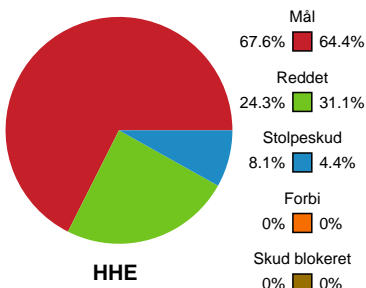

Skuddene endte med: