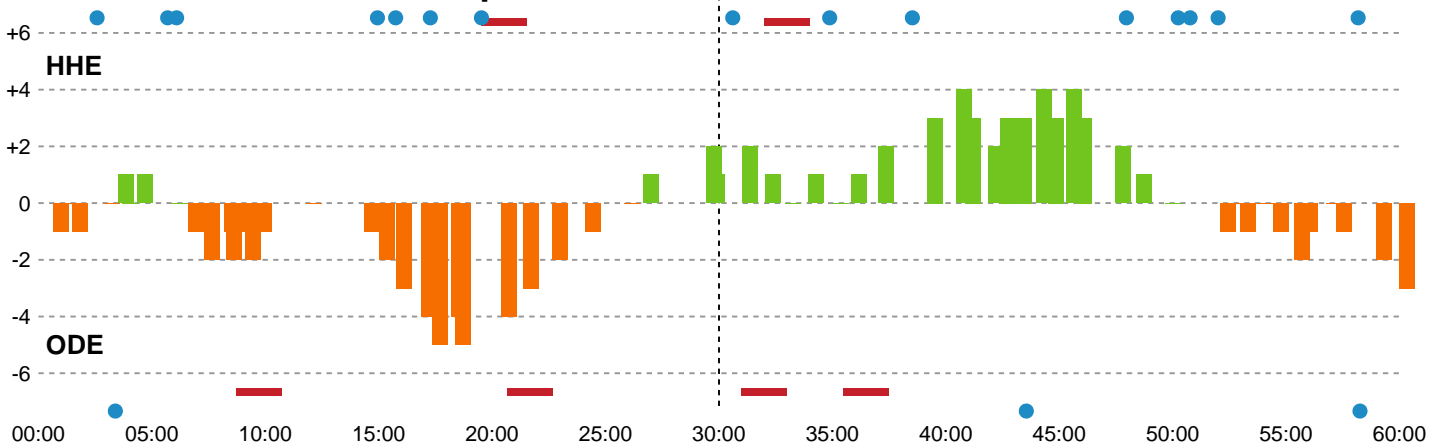

Angrebet sluttede med:

Skuddene endte med:

Teknisk fejl

2 min

Assist

Regelbrud
Tabt bold
Fejlaflevering

● = Tekniske fejl — = 2 min

Målforskel i løbet af kampen