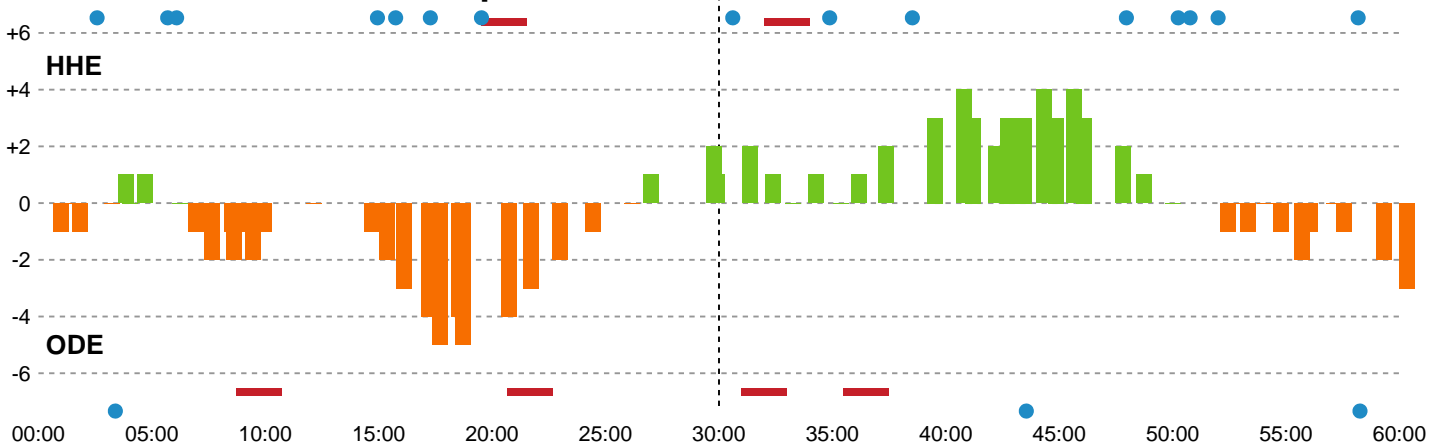

Fordeling af mål og skud

Horsens Håndbold Elite - Odense Håndbold - 30-33 (16-15)

189917 / 03.09.2025, 19.00 / Forum Horsens 1 / Bambuni Kvindeligaen - Grundspil

Logget af: Anne-Marie Paasch Almar, Thomas Friis Pedersen

Angrebet sluttede med:

Skuddene endte med:

Teknisk fejl

2 min

Assist

Målforskel i løbet af kampen

Shotplot for Første halvleg

Horsens Håndbold Elite - Odense Håndbold - 30-33 (16-15)