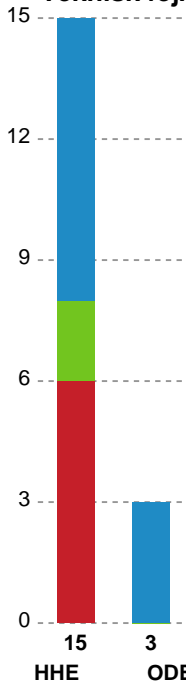

Teknisk fejl