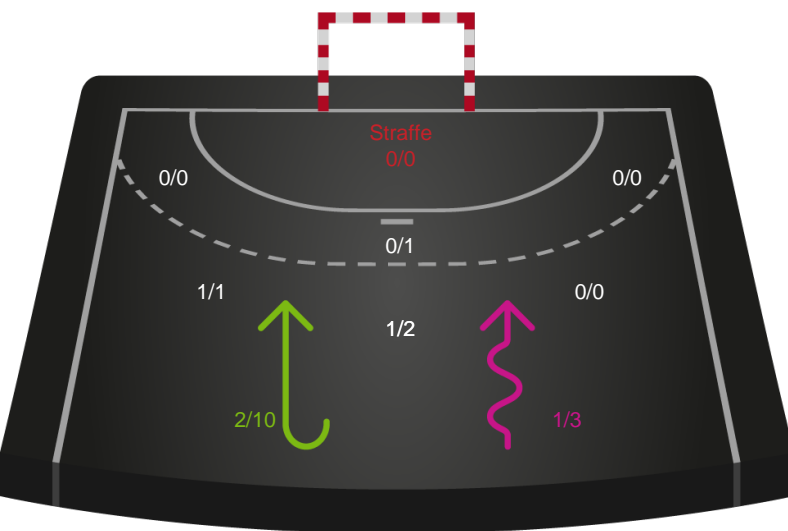

Shotplot for Første halvleg

Horsens Håndbold Elite - Odense Håndbold - 30-33 (16-15)

189917 / 03.09.2025, 19.00 / Forum Horsens 1 / Bambuni Kvindeligaen - Kvindeligaen Grundspil

Logget af: Anne-Marie Paasch Almar, Thomas Friis Pedersen

Horsens Håndbold Elite

Redningsdiagram