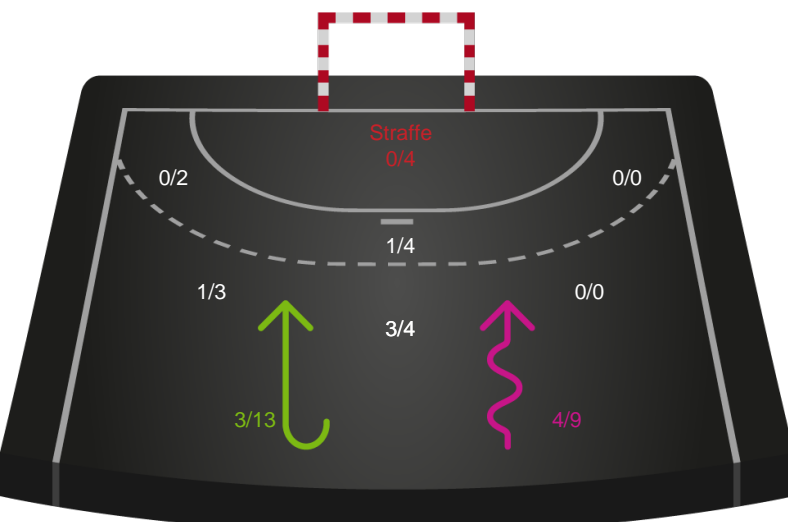

Shotplot for Total

Horsens Håndbold Elite - Odense Håndbold - 30-33 (16-15)

189917 / 03.09.2025, 19.00 / Forum Horsens 1 / Bambuni Kvindeligaen - Kvindeligaen Grundspil

Logget af: Anne-Marie Paasch Almar, Thomas Friis Pedersen

Horsens Håndbold Elite

Redningsdiagram