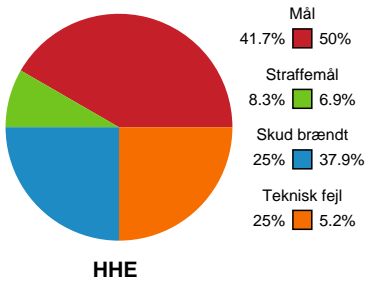

Angrebet sluttede med: