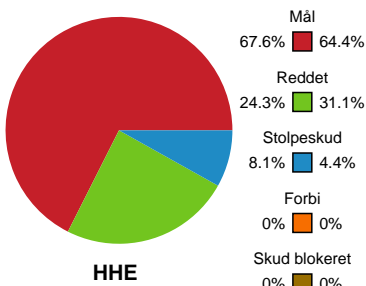

Skuddene endte med: