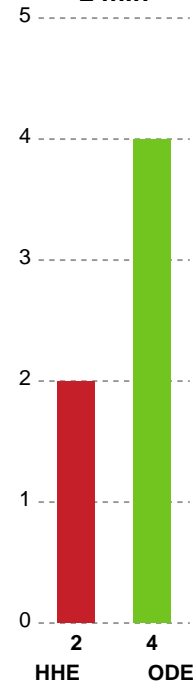

Angrebet sluttede med:

Skuddene endte med:

Teknisk fejl

2 min

Assist

Regelbrud
Tabt bold
Fejlaflevering

● = Tekniske fejl — = 2 min

Målforskel i løbet af kampen