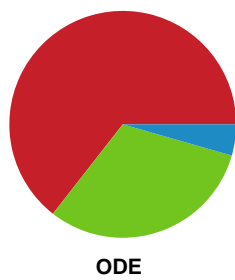

Skuddene endte med: