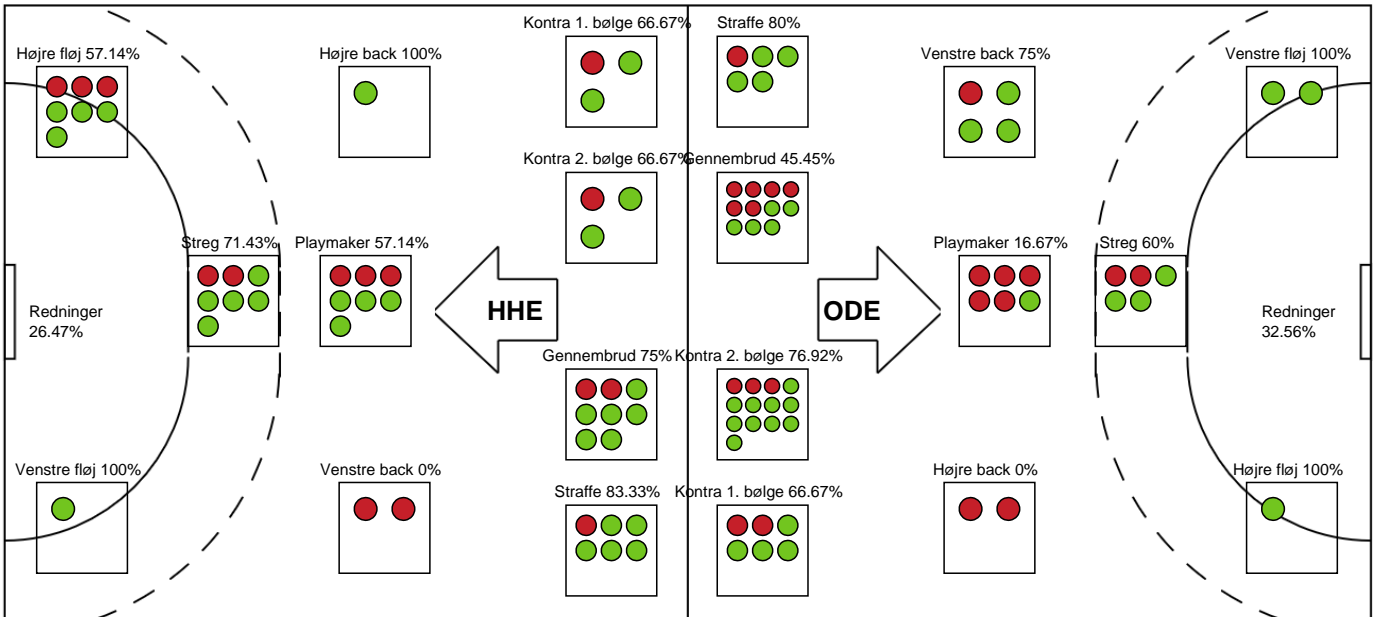

Horsens Håndbold Elite

Målmænd

Nr	Navn	Redn/Skud	Straffe-Redn/skud	Total Redn/Skud	Mål imod	Skud forbi	Skud stolpe	Assist	Mål	Bold erob.	Fejl aflv.	Regelbrud	2 min udvis.	MEP
1	Mathilde Bisgaard	3/14 21.43%	0/0 0%	3/14 21.43%	11	1	1	0	0	0	0	0	0	-0.09
26	Nora Persson	9/21 42.86%	0/4 0%	9/25 36%	16	2	1	0	0	0	0	0	0	1.72

Markspillere

Nr	Navn	Mål/Skud	Straffe-mål/skud	Total Mål/Skud	Assist	Tilkendt straffe	Forårsagede straffe	Rødt kort	Tabt bold	Bold erob.	Fejl aflv.	Regelbrud	2min udvis.	MEP
2	Thea Rasmussen	5/9 55.56%	0/0 0%	5/9 55.56%	1	3	1	0	0	0	2	1	0	3.11
3	Alma Skretting	2/2 100%	0/0 0%	2/2 100%	0	0	1	0	0	0	0	0	0	1.3
4	Julie Vibe Seeberg	0/0 0%	0/0 0%	0/0 0%	0	0	0	0	0	0	0	1	0	-0.35
5	Tea Hein	0/0 0%	2/3 66.67%	2/3 66.67%	0	0	0	0	0	0	0	0	0	0.45
6	Maria Højgaard	0/0 0%	0/0 0%	0/0 0%	0	0	0	0	0	0	0	0	0	0
7	Maria Palsdottir Nólsoy	0/3 0%	0/0 0%	0/3 0%	5	2	1	0	0	0	0	1	0	0.44
9	Emma Wahlström	4/4 100%	0/0 0%	4/4 100%	0	0	0	0	1	0	4	1	0	0.9
10	Mathilda Lundstrøm	0/0 0%	0/0 0%	0/0 0%	0	0	0	0	0	0	0	0	0	0
17	Matilde Vestergaard	1/1 100%	0/0 0%	1/1 100%	0	1	1	0	0	0	0	0	0	0.97
19	Frida Haug Hoel	1/1 100%	0/0 0%	1/1 100%	0	0	0	0	0	0	0	0	0	0.75
21	Romee Maarschalkeweerd	5/7 71.43%	2/2 100%	7/9 77.78%	0	0	1	0	0	0	0	1	1	3.62
22	Sille Sorth	5/8 62.5%	0/0 0%	5/8 62.5%	0	0	0	0	0	0	0	0	0	2.91
25	Smilla Hede	0/0 0%	0/0 0%	0/0 0%	0	0	0	0	0	0	0	0	0	0
88	Mathilde Neesgaard	2/4 50%	1/1 100%	3/5 60%	5	0	0	0	1	0	1	0	1	1.92

Fordeling af mål og skud

Horsens Håndbold Elite - Odense Håndbold - 30-33 (16-15)

189917 / 03.09.2025, 19.00 / Forum Horsens 1 / Bambuni Kvindeligaen - Grundspil

Logget af: Anne-Marie Paasch Almar, Thomas Friis Pedersen