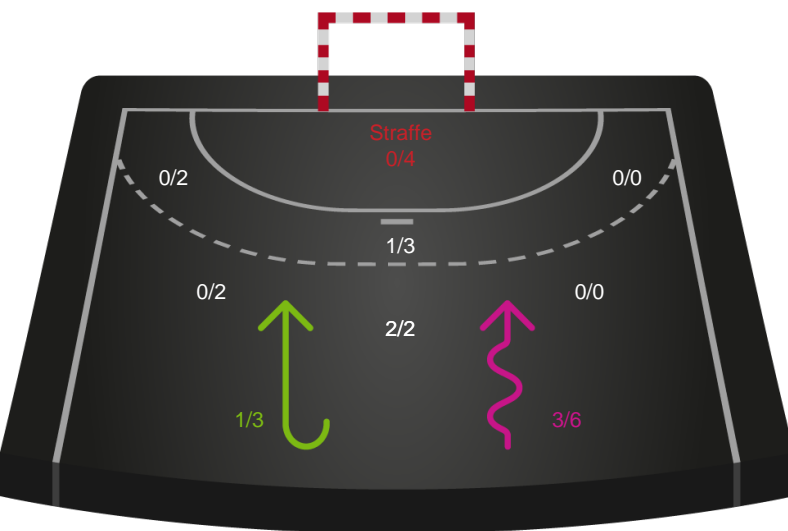

Shotplot for Anden halvleg

Horsens Håndbold Elite - Odense Håndbold - 30-33 (16-15)

189917 / 03.09.2025, 19.00 / Forum Horsens 1 / Bambuni Kvindeligaen - Grundspil

Logget af: Anne-Marie Paasch Almar, Thomas Friis Pedersen

Horsens Håndbold Elite

Redningsdiagram