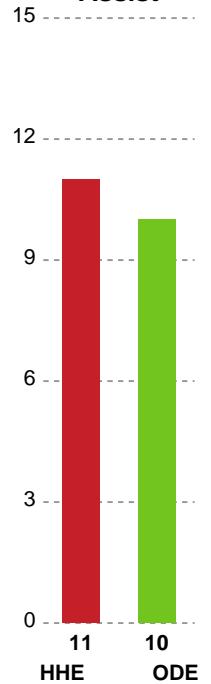

Angrebet sluttede med:

Skuddene endte med:

Teknisk fejl

2 min

Assist

Målforskel i løbet af kampen

Shotplot for Første halvleg

Horsens Håndbold Elite - Odense Håndbold - 30-33 (16-15)