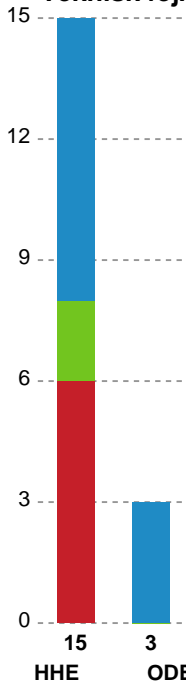

Teknisk fejl