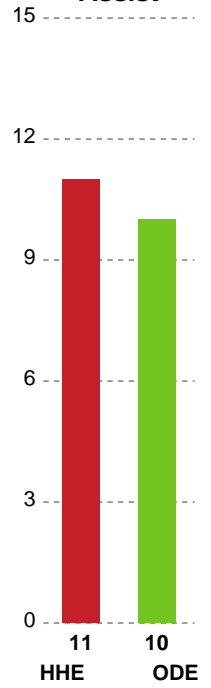

Angrebet sluttede med:

Skuddene endte med:

Teknisk fejl

2 min

Assist

Regelbrud
Tabt bold
Fejlaflevering

● = Tekniske fejl — = 2 min

Målforskel i løbet af kampen