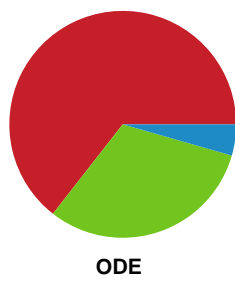

Skuddene endte med: