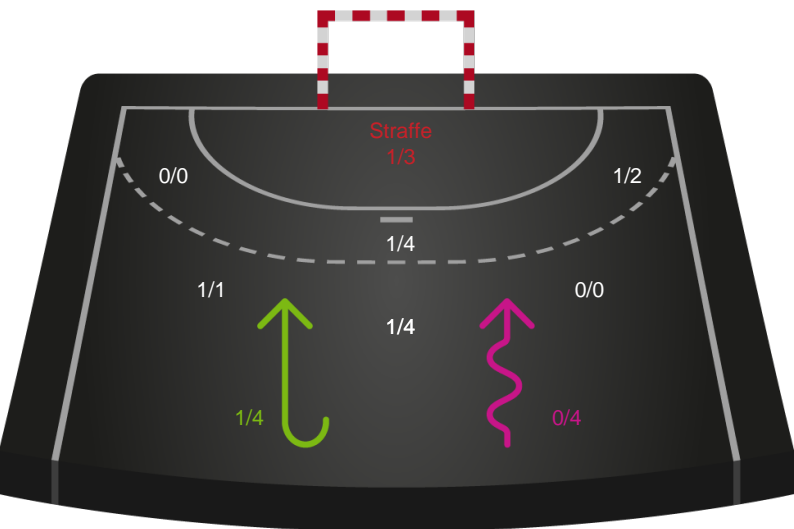

Odense Håndbold

Redningsdiagram