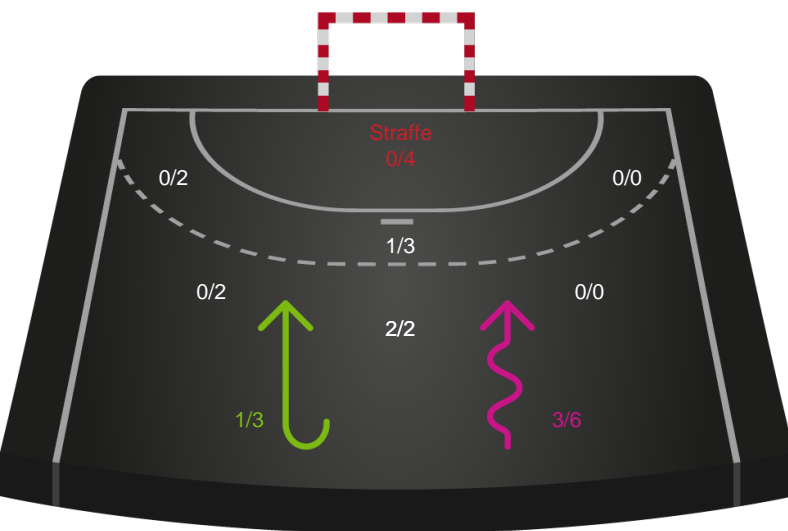

Shotplot for Anden halvleg

Horsens Håndbold Elite - Odense Håndbold - 30-33 (16-15)

189917 / 03.09.2025, 19.00 / Forum Horsens 1 / Bambuni Kvindeligaen - Kvindeligaen Grundspil

Logget af: Anne-Marie Paasch Almar, Thomas Friis Pedersen

Horsens Håndbold Elite

Redningsdiagram